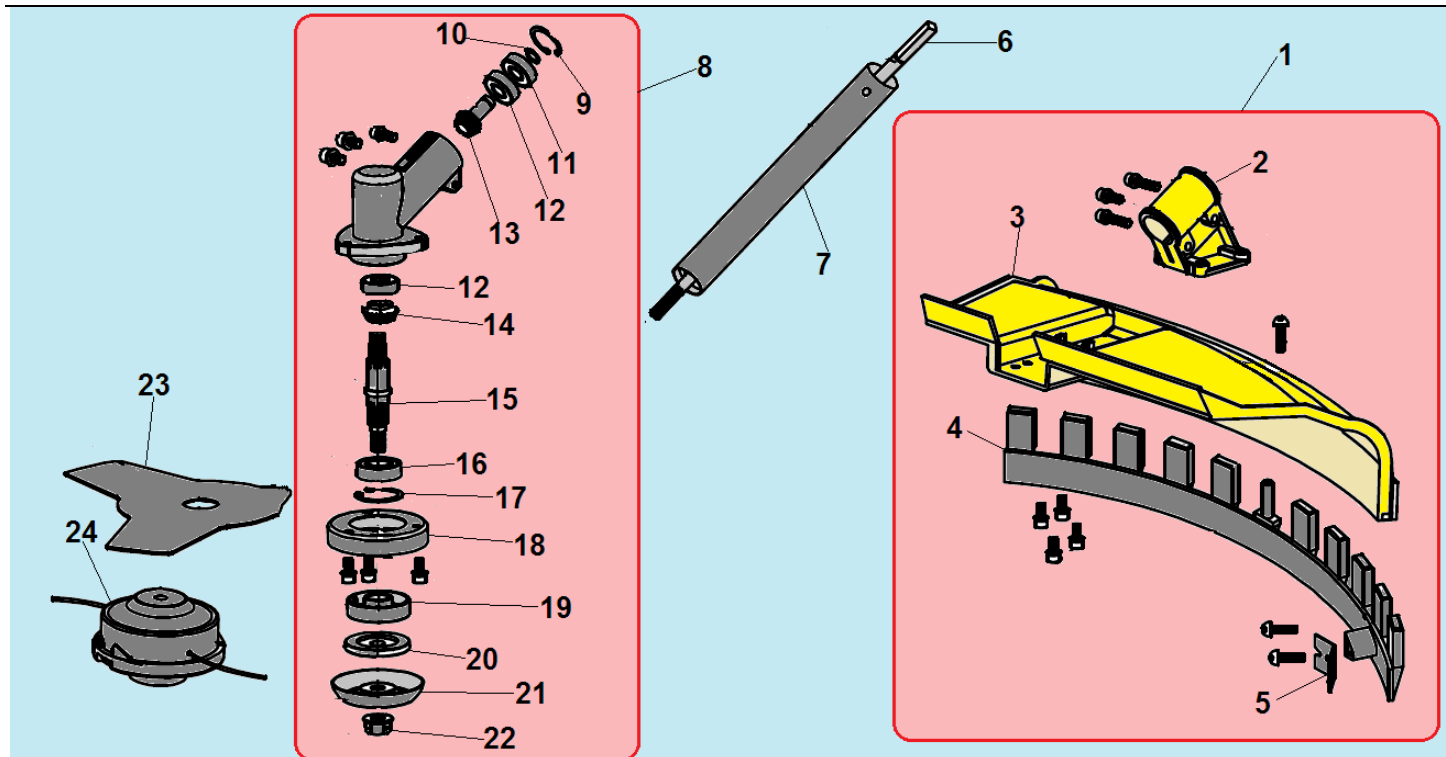

№	Артикул	Наименование	К-во	№	Артикул	Наименование	К-во
1	043261000	Стартер в сборе	1	9	941605182	Шайба	1
2	914405202	Болт М5х20	4	10	914005120	Винт 5х12	1
3	043261410	Ручка стартера	1	11	933008002	Гайка М8	1
4	043261110	Крышка стартера	1	12	043161600	Плата собачек стартера	1
5	043261210	Возвратная пружина	1	13	033161650	Собачка стартера	2
6	043261310	Барaban стартера	1	14	033161660	Пружина собачек	1
7	043261330	Пружина храповика	1	15	043161710	Прокладка под крышку стартера	1
8	043261350	Храповик стартера	1	16	033131130	Картер сторона стартера	1

№	Артикул	Наименование	К-во	№	Артикул	Наименование	К-во
1	910406202	Болт М6х20	4	21	102606800	Штанга верхняя половина	1
2	C4	Корпус барабана сцепления комплект	1	22	143116110	Ремень	1
3	143111200	Барабан сцепления	1	23	143112890	Хомут крепления ремня	1
4	942235001	Стопорное кольцо 35	1	24	910405202	Болт М5х20	1
5	976362020	Подшипник 6202-2RS	1	25	910405252	Болт М5х25	4
6	942115012	Стопорное кольцо 15	1	26	143112730	Крышка кронштейна	1
7	143111110	Корпус барабана сцепления	1	27	143113110	Правая трубчатая ручка	1
8	143111510	Амортизатор штанги	1	28	143112710	Кронштейн средняя часть	1
9	910405252	Болт М5х25	2	29	143112310	Опорная втулка вала	8
10	910405122	Болт М5х12	1	30	143112330	Амортизатор втулки	8
11	143111310	Скоба А фиксатора штанги	1	31	233312620	Переходник валов	1
12	143111330	Скоба В фиксатора штанги	1	32	H12	Рукоятка управления комплект	1
13	143113810	Левая рукоятка	1	33	143113510	Выключатель зажигания	1
14	143113120	Левая трубчатая ручка	1	34	143113450	Стопорный рычаг	1
15	143112770	Нижняя крышка кронштейна	1	35	143113470	Пружина стопорного рычага	1
16	910405302	Болт М5х30	2	36	143113410	Курок газа	1
17	UJG1	Соединительная муфта	1	37	143113430	Пружина курка газа	1
18	125112420	Болт крепления муфты	1	38	143113610	Трос газа	1
19	125112410	Стопорный болт	1	39	143113630	Низковольтные провода	1
20	100807020	Вал штанги верх	1	40	143113680	Оболочка троса	1