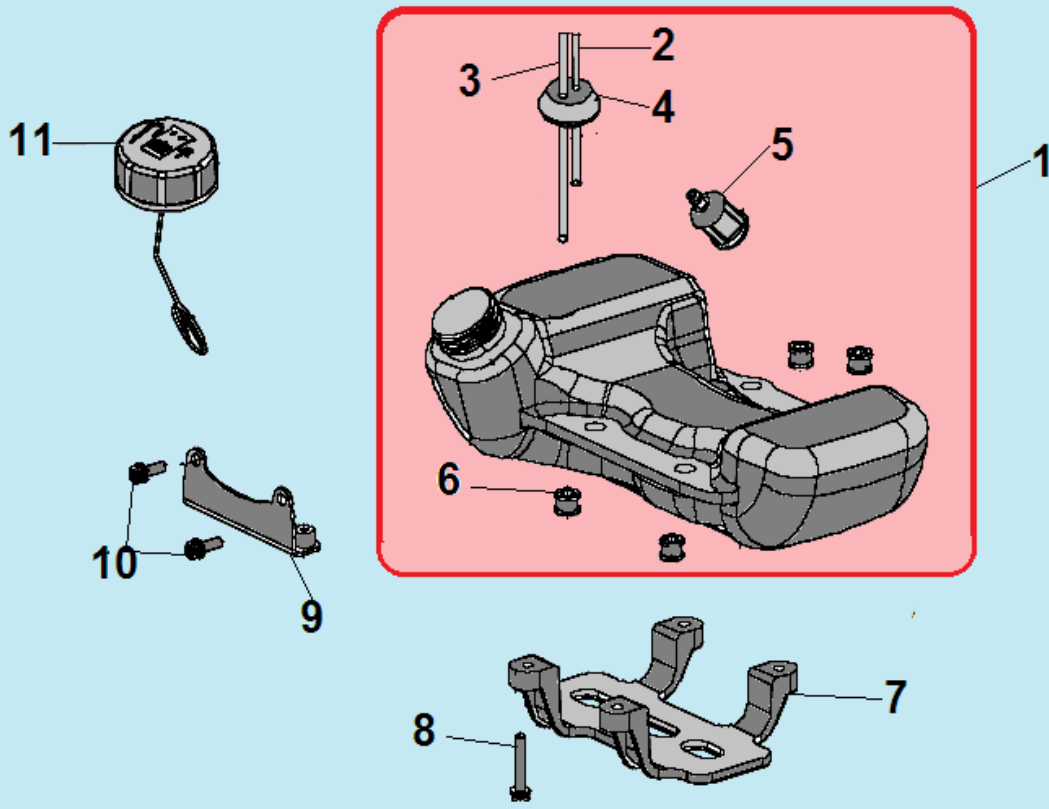

№	Артикул	Наименование	К-во	№	Артикул	Наименование	К-во
1	033254100	Бак топливный комплект	1	7	033254920	Защита топливного бака	1
2	033254250	Шланг праймера	1	8	914405252	Болт М5х25	4
3	033254240	Шланг топливный	1	9	033254910	Кронштейн крепления бака	1
4	043154230	Уплотнение шлангов	1	10	914405202	Болт М5х20	2
5	02090010011	Топливный фильтр	1	11	043154500	Пробка топливного бака	1
6	043254810	Амортизатор бака	4	12