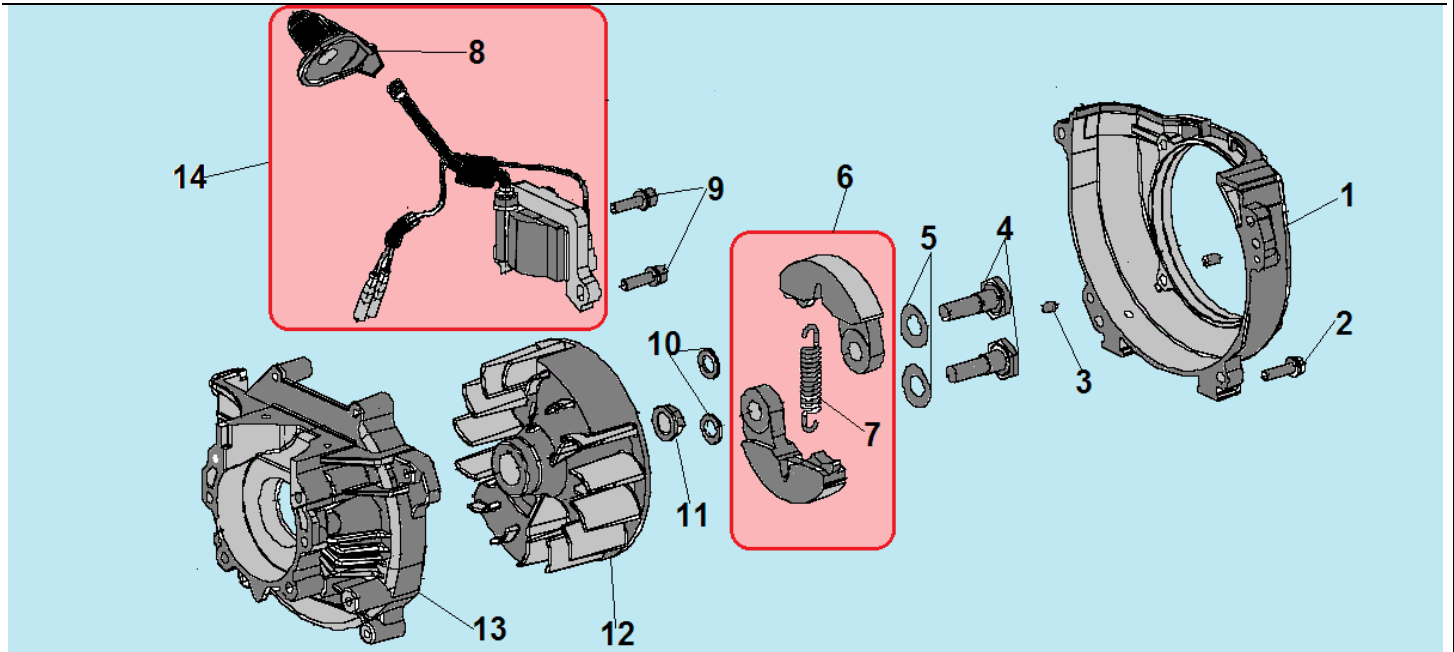

№	Артикул	Наименование	К-во	№	Артикул	Наименование	К-во
1	914405202	Болт М5х20	1	7	914405202	Болт М5х20	4
2	033265110	Крышка цилиндра	1	8	033112710	Прокладка цилиндра	1
3	914405122	Болт М5х12	1	9	033121100	Поршень комплект	1
4	033265180	Накладка крышки цилиндра	1	10	033121210	Кольцо поршневое	2
5	033112110	Цилиндр	1	11	971101314	Подшипник пальца	1
6	L7T	Свеча зажигания	1	12			

№	Артикул	Наименование	К-во	№	Артикул	Наименование	К-во
1	980122207	Сальник коленвала 12хх22х7	2	6	951103130	Шпонка маховика	1
2	910405302	Болт М5х30	4	7	033122000	Коленвал	1
3	033131110	Картер сторона маховика	1	8	033131170	Прокладка картера	1
4	952104100	Штифт картера 4х10	2	9	033131130	Картер сторона стартера	1
5	976162010	Подшипник коленвала	2	10			

№	Артикул	Наименование	К-во	№	Артикул	Наименование	К-во
1	033231410	Крышка сцепления	1	8	033141260	Колпачок свечи	1
2	914405202	Болт М5х20	4	9	914405202	Болт М5х20	2
3	952104100	Штифт 4х10	4	10	043145960	Шайба сцепления	2
4	043145910	Болт крепления сцепления	2	11	933008002	Гайка М8	1
5	941510001	Шайба болта	2	12	033141110	Маховик	1
6	033145100	Сцепление комплект	1	13	033131110	Картер сторона маховика	1
7	033145150	Пружина сцепления	1	14	033141200	Магнето	1