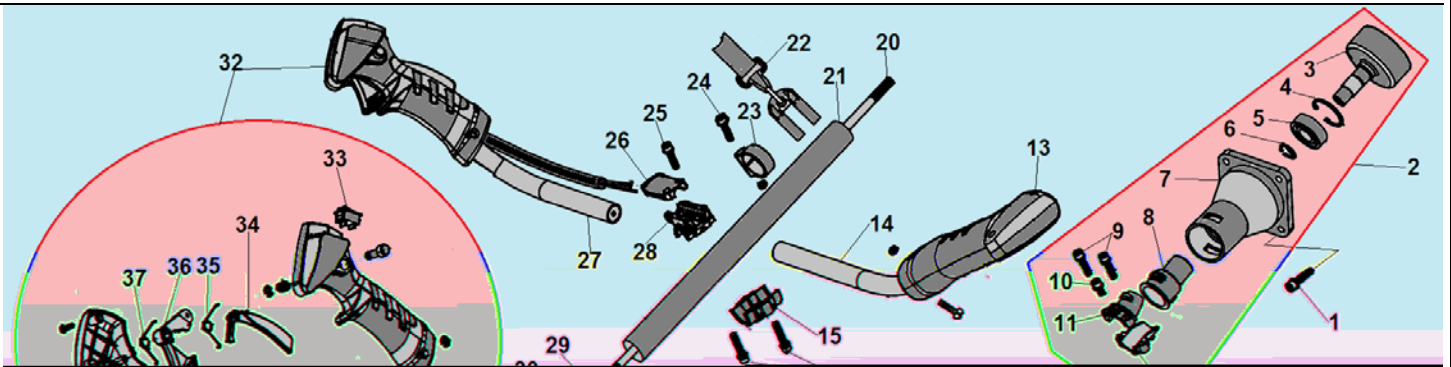

№	Артикул	Наименование	К-во	№	Артикул	Наименование	К-во
1	910406202	Болт М6х20	4	21	102606800	Штанга верхняя половина	1
2	C4	Корпус барабана сцепления комплект	1	22	143116110	Ремень	1
3	143111200	Барабан сцепления	1	23	143112890	Хомут крепления ремня	1
4	942235001	Стопорное кольцо 35	1	24	910405202	Болт М5х20	1
5	976362020	Подшипник 6202-2RS	1	25	910405252	Болт М5х25	4
6	942115012	Стопорное кольцо 15	1	26	143112730	Крышка кронштейна	1
7	143111110	Корпус барабана сцепления	1	27	143113110	Правая трубчатая ручка	1
8	143111510	Амортизатор штанги	1	28	143112710	Кронштейн средняя часть	1
9	910405252	Болт М5х25	2	29	143112310	Опорная втулка вала	8
10	910405122	Болт М5х12	1	30	143112330	Амортизатор втулки	8
11	143111310	Скоба А фиксатора штанги	1	31	233312620	Переходник валов	1
12	143111330	Скоба В фиксатора штанги	1	32	H12	Рукоятка управления комплект	1
13	143113810	Левая рукоятка	1	33	143113510	Выключатель зажигания	1
14	143113120	Левая трубчатая ручка	1	34	143113450	Стопорный рычаг	1
15	143112770	Нижняя крышка кронштейна	1	35	143113470	Пружина стопорного рычага	1
16	910405302	Болт М5х30	2	36	143113410	Курок газа	1
17	UJG1	Соединительная муфта	1	37	143113430	Пружина курка газа	1
18	125112420	Болт крепления муфты	1	38	143113610	Трос газа	1
19	125112410	Стопорный болт	1	39	143113630	Низковольтные провода	1
20	100807020	Вал штанги верх	1	40	143113680	Оболочка троса	1