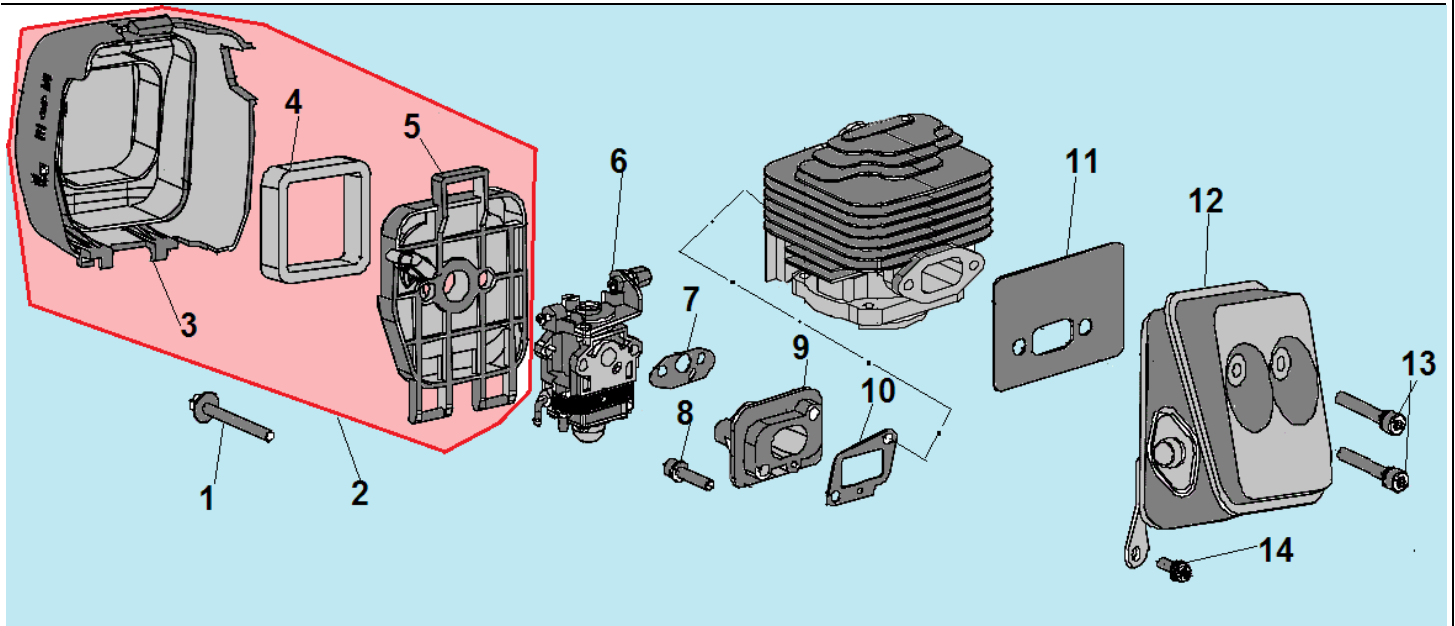

№	Артикул	Наименование	К-во	№	Артикул	Наименование	К-во
1	914405552	Болт М5х55	2	8	914405252	Болт М5х25	2
2	043253500	Корпус фильтра комплект	1	9	033114110	Теплоизолятор	1
3	043253510	Крышка воздушного фильтра	1	10	033114710	Прокладка под теплоизолятор	1
4	043253210	Фильтр воздушный	1	11	033116710	Прокладка глушителя	1
5	043253110	Корпус воздушного фильтра	1	12	033116000	Глушитель	1
6	033151000	Карбюратор	1	13	910406552	Болт М5х55	2
7	033151710	Прокладка под карбюратор	1	14	914405202	Винт 5х20	1