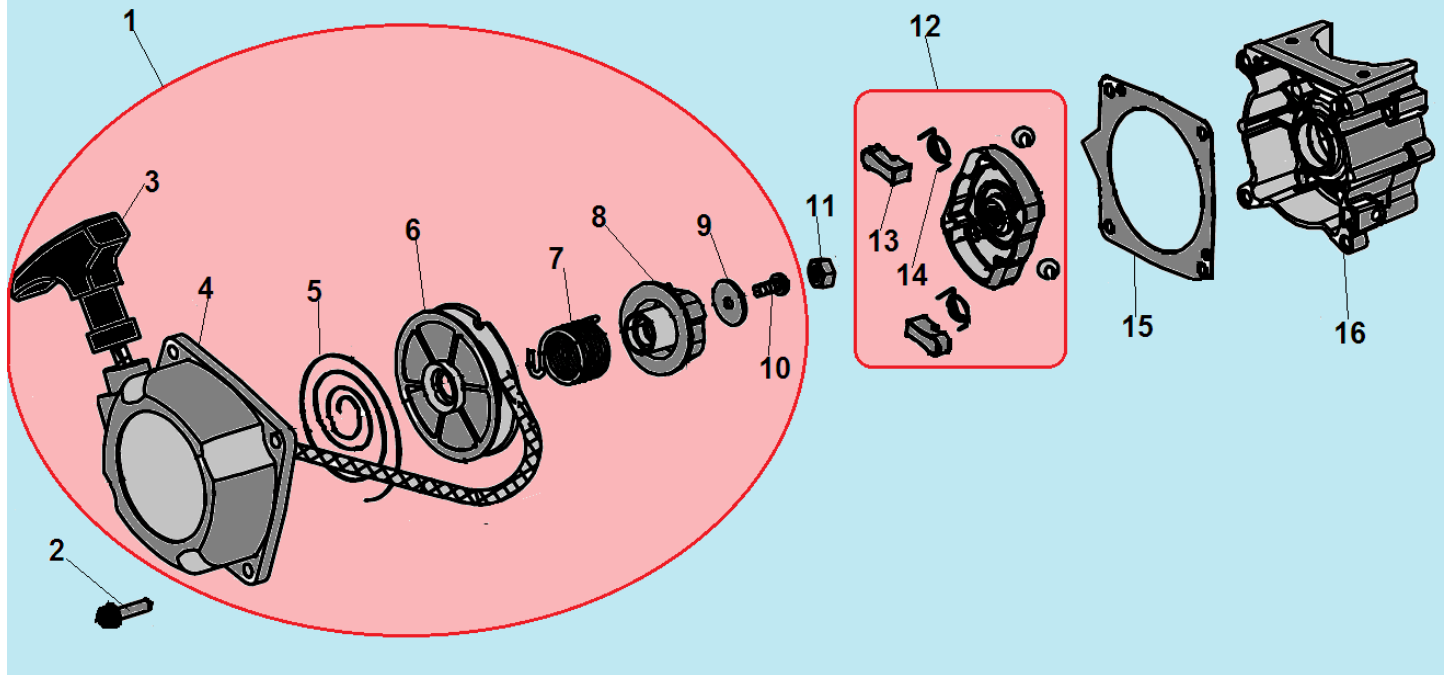

№	Артикул	Наименование	К-во	№	Артикул	Наименование	К-во
1	914405202	Болт М5х20	1	7	914405202	Болт М5х20	4
2	033265110	Крышка цилиндра	1	8	033112710	Прокладка цилиндра	1
3	914405122	Болт М5х12	1	9	033121100	Поршень комплект	1
4	033265180	Накладка крышки цилиндра	1	10	033121210	Кольцо поршневое	2
5	033112110	Цилиндр	1	11	971101314	Подшипник пальца	1
6	L7T	Свеча зажигания	1	12			

№	Артикул	Наименование	К-во	№	Артикул	Наименование	К-во
1	980122207	Сальник коленвала 12хх22х7	2	6	951103130	Шпонка маховика	1
2	910405302	Болт М5х30	4	7	033122000	Коленвал	1
3	033131110	Картер сторона маховика	1	8	033131170	Прокладка картера	1
4	952104100	Штифт картера 4х10	2	9	033131130	Картер сторона стартера	1
5	976162010	Подшипник коленвала	2	10			

№	Артикул	Наименование	К-во	№	Артикул	Наименование	К-во
1	033231410	Крышка сцепления	1	8	033141260	Колпачок свечи	1
2	914405202	Болт М5х20	4	9	914405202	Болт М5х20	2
3	952104100	Штифт 4х10	4	10	043145960	Шайба сцепления	2
4	043145910	Болт крепления сцепления	2	11	933008002	Гайка М8	1
5	941510001	Шайба болта	2	12	033141110	Маховик	1
6	033145100	Сцепление комплект	1	13	033131110	Картер сторона маховика	1
7	033145150	Пружина сцепления	1	14	033141200	Магнето	1