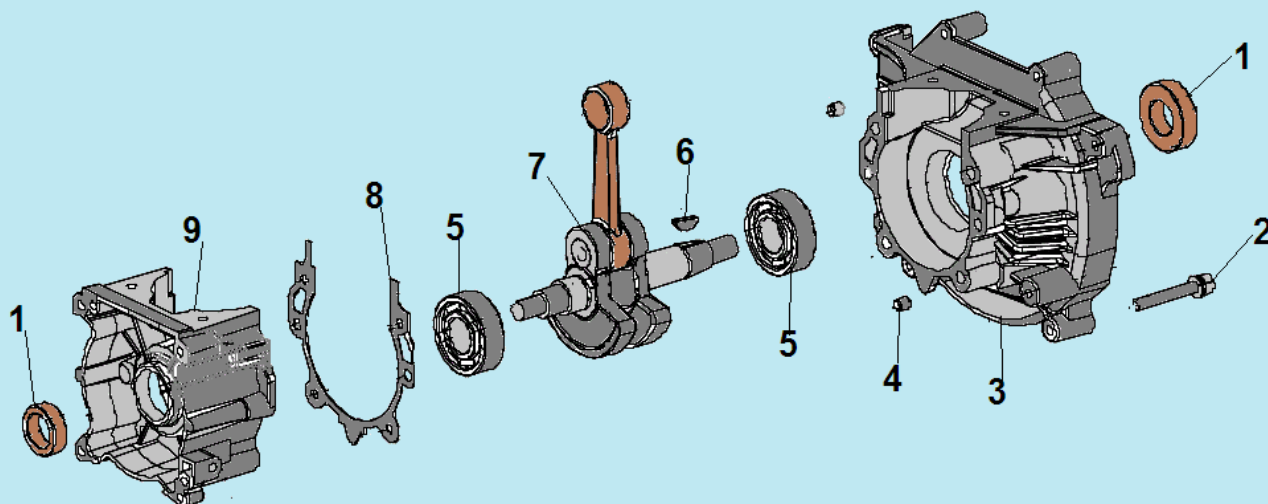

№	Артикул	Наименование	К-во	№	Артикул	Наименование	К-во
1	914405202	Болт М5х20	1	7	914405202	Болт М5х20	4
2	033265110	Крышка цилиндра	1	8	033112710	Прокладка цилиндра	1
3	914405122	Болт М5х12	1	9	033121100	Поршень комплект	1
4	033265180	Накладка крышки цилиндра	1	10	033121210	Кольцо поршневое	2
5	033112110	Цилиндр	1	11	971101314	Подшипник пальца	1
6	L7T	Свеча зажигания	1	12			

№	Артикул	Наименование	К-во	№	Артикул	Наименование	К-во
1	980122207	Сальник коленвала 12хх22х7	2	6	951103130	Шпонка маховика	1
2	910405302	Болт М5х30	4	7	033122000	Коленвал	1
3	033131110	Картер сторона маховика	1	8	033131170	Прокладка картера	1
4	952104100	Штифт картера 4х10	2	9	033131130	Картер сторона стартера	1
5	976162010	Подшипник коленвала	2	10			

№	Артикул	Наименование	К-во	№	Артикул	Наименование	К-во
1	033231410	Крышка сцепления	1	8	033141260	Колпачок свечи	1
2	914405202	Болт М5х20	4	9	914405202	Болт М5х20	2
3	952104100	Штифт 4х10	4	10	043145960	Шайба сцепления	2
4	043145910	Болт крепления сцепления	2	11	933008002	Гайка М8	1
5	941510001	Шайба болта	2	12	033141110	Маховик	1
6	033145100	Сцепление комплект	1	13	033131110	Картер сторона маховика	1
7	033145150	Пружина сцепления	1	14	033141200	Магнето	1