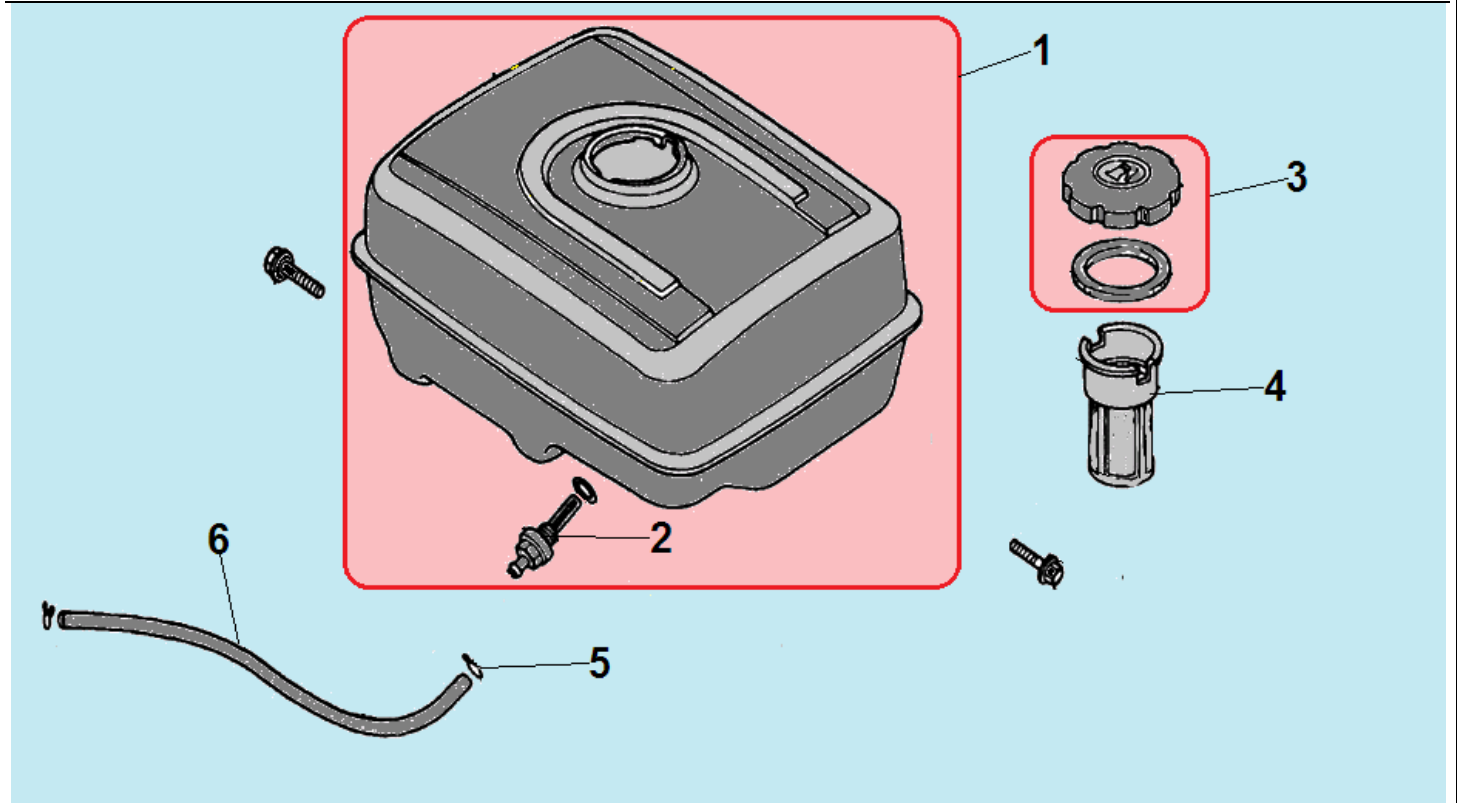

№	Артикул	Наименование	К-во	№	Артикул	Наименование	К-во
1	DD35P000F00CH	Топливный бак	1	4	170720001-0001	Сетчатый фильтр	1
2	DVC033	Штуцер шланга с фильтром	1	5	DAM004	Хомут шланга	2
3	DA02P022	Крышка топливного бака	1	6	029019900100	Шланг топливный	1