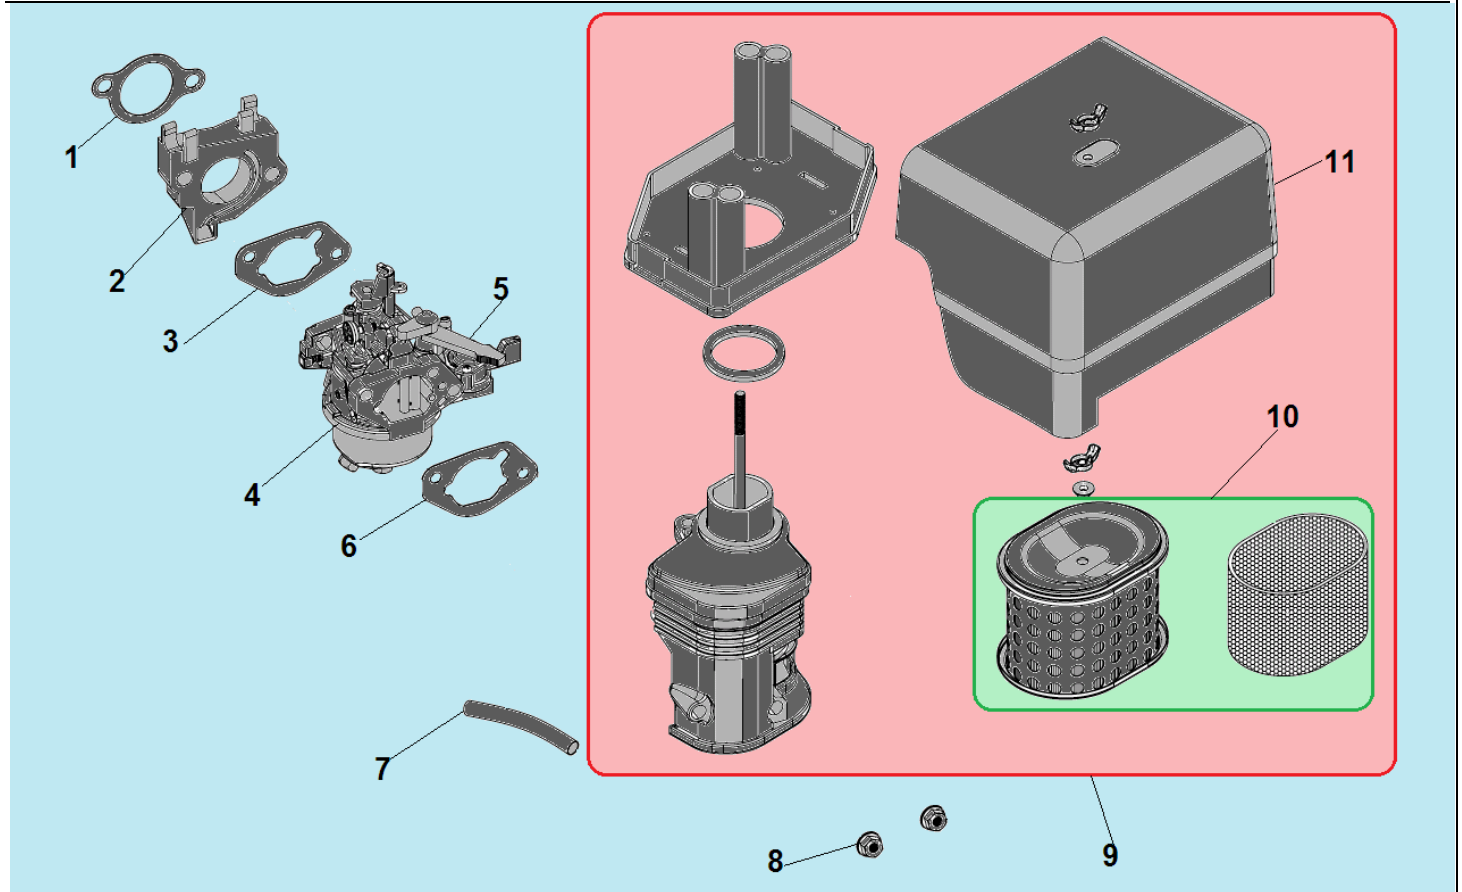

№	Артикул	Наименование	К-во	№	Артикул	Наименование	К-во
1	DFB007	Прокладка под теплоизолятор	1	7	380740454-0001	Шланг сапуна	1
2	170440041-0001	Теплоизолятор карбюратора	1	8	380370048-0001	Гайка М6	2
3	DGB006	Прокладка под карбюратор	1	9	180020315-0001	Корпус фильтра комплект	1
4	DGQ000	Карбюратор комплект с рычагом	1	10	180100035-0001/ 15000012	Воздушный фильтр	1
5	DBL012	Рычаг воздушной заслонки	1	11	180070091-0001	Крышка воздушного фильтра	1
6	DDB003	Прокладка под корпус фильтра	1