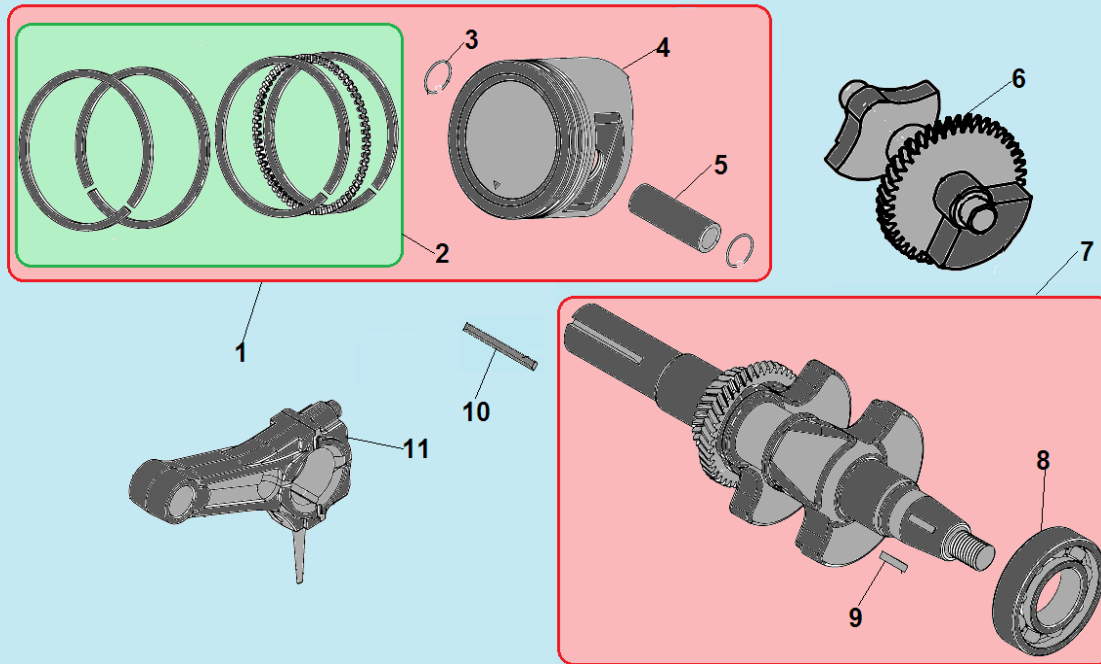

№	Артикул	Наименование	К-во	№	Артикул	Наименование	К-во
1	120420011-0001	Болт крепления крышки клапанов	1	8	380600116-0001	Штифт 12x20	2
2	120220009-0001	Крышка клапанов	1	9	380180091-0001	Шпилька крепления карбюратора	2
3	DDB000	Прокладка крышки клапанов	1	10	160190006-0001	Воздухонаправляющая пластина	1
4	F7RTC	Свеча зажигания	1	11	GBT5789	Болт М6х12	1
5	380180099-0001	Шпилька крепления глушителя	2	12	380140337-0001	Болт М10х80	4
6	DFA001	Головка цилиндра	1	13	380740454-0001	Шланг сапуна	1
7	DGB002	Прокладка головки цилиндра	1				

№	Артикул	Наименование	К-во	№	Артикул	Наименование	К-во
1	DG01A000CH	Картер	1	5	DFL001	Вал регулятора оборотов	1
2	03090010016	Подшипник 6202	1	6	578912015BX	Болт сливной	2
3	381350004-0001	Шплинт	1	7	GFB02007	Уплотнительная шайба	2
4	380450522-0001	Шайба	1	8	DD02C010	Сальник 35x52x8	1

№	Артикул	Наименование	К-во	№	Артикул	Наименование	К-во
1	DDC007	Крышка маслозаливного отверстия	1	6	DFB005	Прокладка крышки картера	1
2	380140005-0006	Болт М8х40	7	7	380630141-0002	Подшипник коленвала 6207	1
3	DD02C010	Сальник коленвала 35х52х8	1	8	97008014	Штифт 8х14	2
4	DF00A002	Крышка картера	1	9	DFK000/ 171750046-0001	Центробежный регулятор оборотов	1
5	110690097-0003	Щуп уровня масла	1	10			