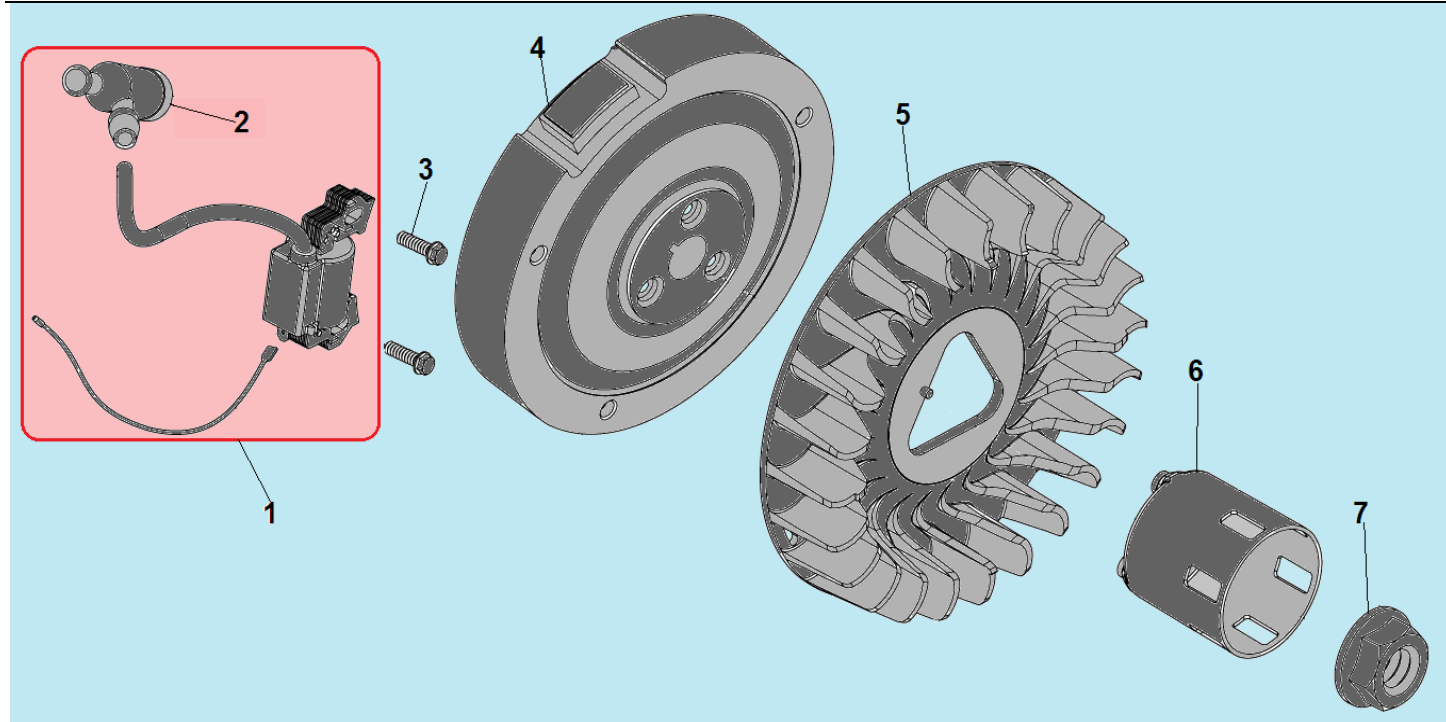

№	Артикул	Наименование	К-во	№	Артикул	Наименование	К-во
1	270920170-0001	Магнето	1	5	160180009-0001	Крыльчатка маховика	1
2	270950040-0001	Колпачок свечи зажигания	1	6	DFJ001	Стакан маховика	1
3	380140102-0004	Болт М6х25	2	7	380370050-0001	Гайка М16х1,5	1
4	DFD003	Маховик	1