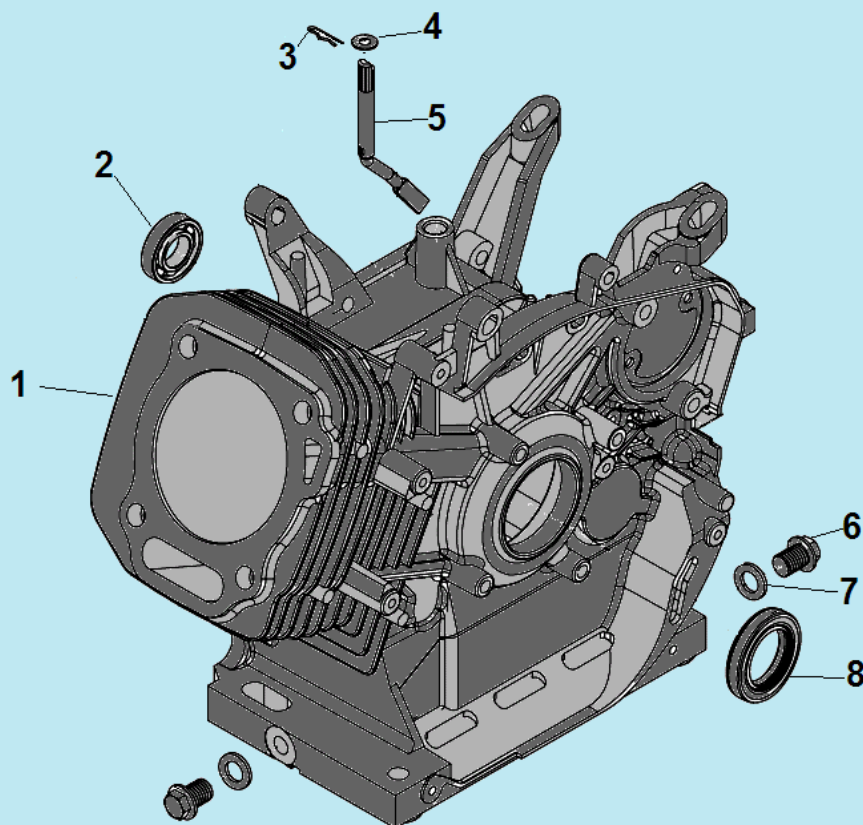

№	Артикул	Наименование	К-во	№	Артикул	Наименование	К-во
1	120420011-0001	Болт крепления крышки клапанов	1	8	380600116-0001	Штифт 12x20	2
2	120220009-0001	Крышка клапанов	1	9	380180091-0001	Шпилька крепления карбюратора	2
3	DDB000	Прокладка крышки клапанов	1	10	160190006-0001	Воздухонаправляющая пластина	1
4	F7RTC	Свеча зажигания	1	11	GBT5789	Болт М6х12	1
5	380180099-0001	Шпилька крепления глушителя	2	12	380140337-0001	Болт М10х80	4
6	DFA001	Головка цилиндра	1	13	380740454-0001	Шланг сапуна	1
7	DGB002	Прокладка головки цилиндра	1				

№	Артикул	Наименование	К-во	№	Артикул	Наименование	К-во
1	DG01A000CH	Картер	1	5	DFL001	Вал регулятора оборотов	1
2	03090010016	Подшипник 6202	1	6	578912015BX	Болт сливной	2
3	381350004-0001	Шплинт	1	7	GFB02007	Уплотнительная шайба	2
4	380450522-0001	Шайба	1	8	DD02C010	Сальник 35x52x8	1

№	Артикул	Наименование	К-во	№	Артикул	Наименование	К-во
1	DDC007	Крышка маслозаливного отверстия	1	6	DFB005	Прокладка крышки картера	1
2	380140005-0006	Болт М8х40	7	7	380630141-0002	Подшипник коленвала 6207	1
3	DD02C010	Сальник коленвала 35х52х8	1	8	97008014	Штифт 8х14	2
4	DF00A002	Крышка картера	1	9	DFK000/ 171750046-0001	Центробежный регулятор оборотов	1
5	110690097-0003	Щуп уровня масла	1	10			