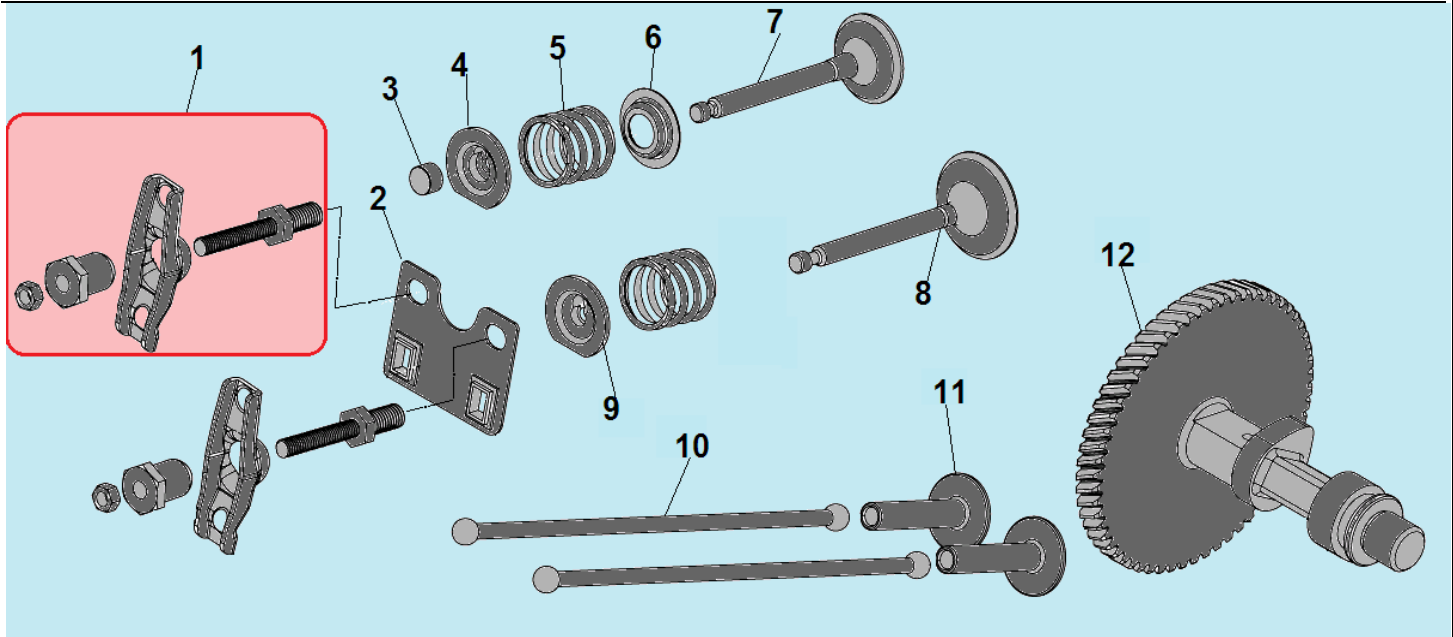

№	Артикул	Наименование	К-во	№	Артикул	Наименование	К-во
1	120420011-0001	Болт крепления крышки клапанов	1	8	380600116-0001	Штифт 12x20	2
2	120220009-0001	Крышка клапанов	1	9	380180091-0001	Шпилька крепления карбюратора	2
3	DDB000	Прокладка крышки клапанов	1	10	160190006-0001	Воздухонаправляющая пластина	1
4	F7RTC	Свеча зажигания	1	11	GBT5789	Болт М6х12	1
5	380180099-0001	Шпилька крепления глушителя	2	12	380140337-0001	Болт М10х80	4
6	DFA001	Головка цилиндра	1	13	380740454-0001	Шланг сапуна	1
7	DGB002	Прокладка головки цилиндра	1				

№	Артикул	Наименование	К-во	№	Артикул	Наименование	К-во
1	DG01A000CH	Картер	1	5	DFL001	Вал регулятора оборотов	1
2	03090010016	Подшипник 6202	1	6	578912015BX	Болт сливной	2
3	381350004-0001	Шплинт	1	7	GFB02007	Уплотнительная шайба	2
4	380450522-0001	Шайба	1	8	DD02C010	Сальник 35x52x8	1

№	Артикул	Наименование	К-во	№	Артикул	Наименование	К-во
1	DDC007	Крышка маслозаливного отверстия	1	6	DFB005	Прокладка крышки картера	1
2	380140005-0006	Болт М8х40	7	7	380630141-0002	Подшипник коленвала 6207	1
3	DD02C010	Сальник коленвала 35х52х8	1	8	97008014	Штифт 8х14	2
4	DF00A002	Крышка картера	1	9	DFK000/ 171750046-0001	Центробежный регулятор оборотов	1
5	110690097-0003	Щуп уровня масла	1	10			

№	Артикул	Наименование	К-во	№	Артикул	Наименование	К-во
1	DDF044	Коромысло клапана комплект	2	7	DDF006	Клапан выпускной	1
2	DDF003	Направляющая толкателей	1	8	DDF007	Клапан впускной	1
3	DDF009	Колпачок клапана	1	9	DDF011	Сухарь впускного клапана	1
4	DDF008	Сухарь выпускного клапана	1	10	140670006-0001	Толкатель (штанга) клапана	2
5	140340025-0001	Пружина клапана	2	11	DDF010	Тарелка толкателя клапана	2
6	DDF016	Тарелка под пружину клапана	1	12	DDF005	Распредвал	1