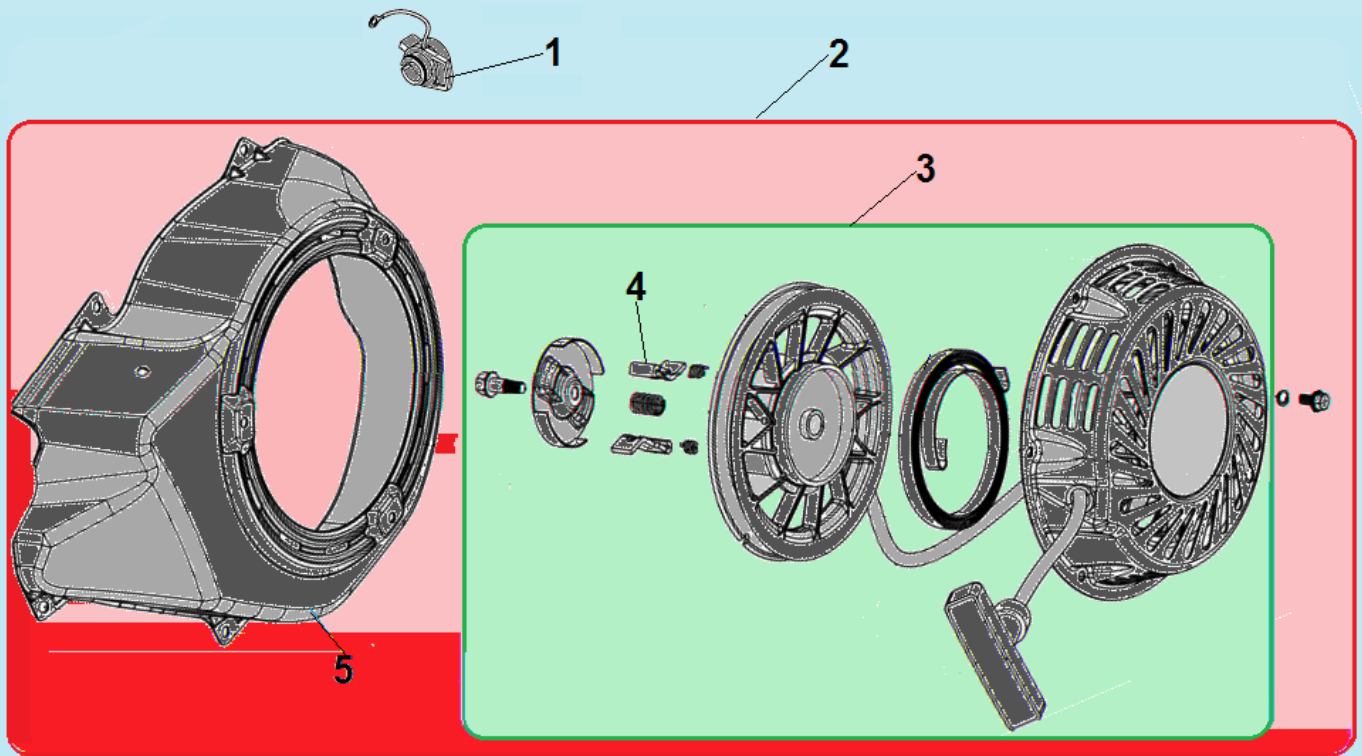

№	Артикул	Наименование	К-во	№	Артикул	Наименование	К-во
1	DAD002	Выключатель зажигания	1	4	193540003-0001	Собачка стартера	2
2	193490042-0015	Стартер в сборе с кожухом	1	5	DD00C020F02	Кожух маховика	1
3	193500019-0011	Стартер в сборе	1	6