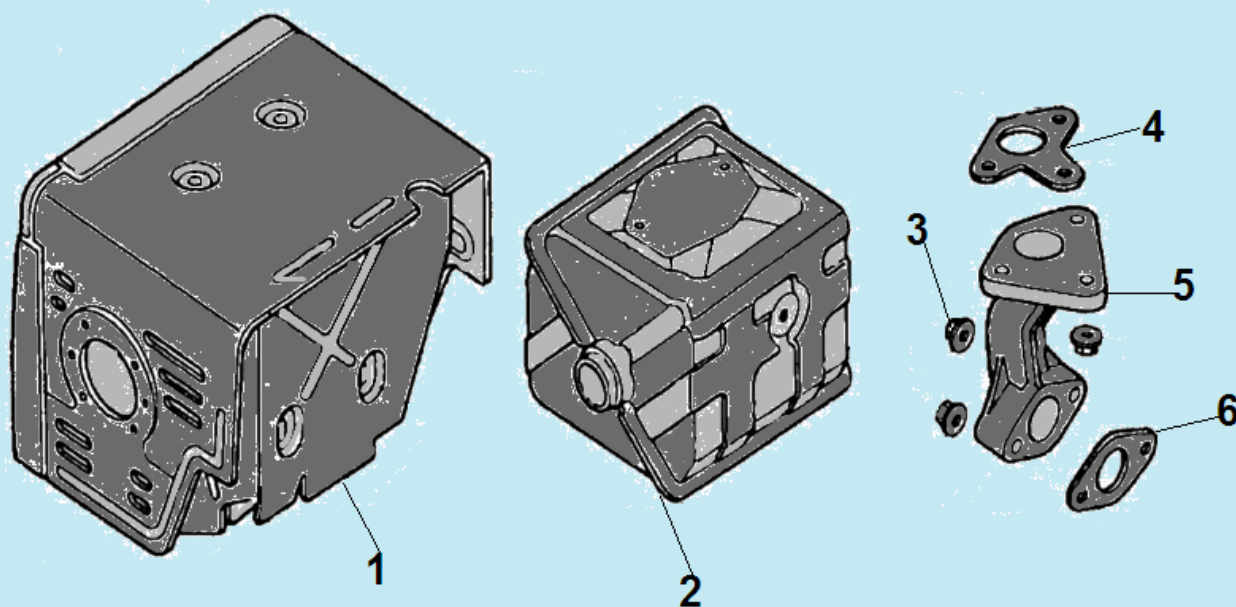

№	Артикул	Наименование	К-во	№	Артикул	Наименование	К-во
1	DFP008	Крышка глушителя	1	4	DDB008	Прокладка коллектора к глушителю	1
2	DF00F037	Глушитель	1	5	DDF017	Выпускной коллектор	1
3	617008000BX	Гайка M8	5	6	DDB001	Прокладка коллектора к двигателю	1