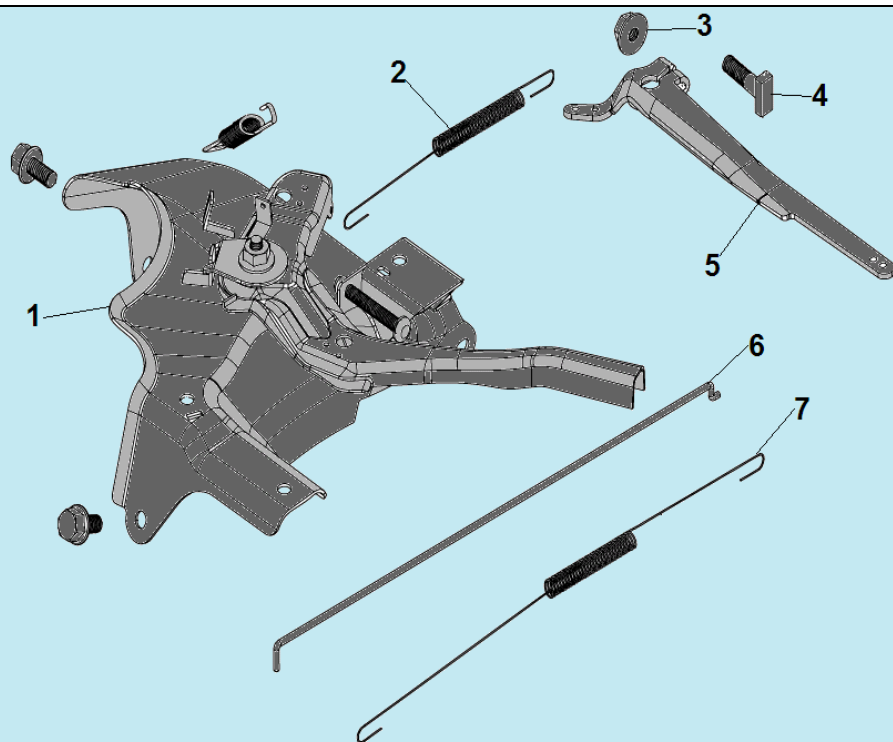

№	Артикул	Наименование	К-во	№	Артикул	Наименование	К-во
1	DF00L000	Рычаг регулировки оборотов	1	5	DFL002	Рычаг вала регулятора оборотов	1
2	171600125-0001	Пружина рычага	1	6	171590005-0001	Тяга рычага	1
3	380370048-0001	Гайка М6	1	7	171610001-0001	Пружина тяги	1
4	380250002-0001	Болт М6х21	1