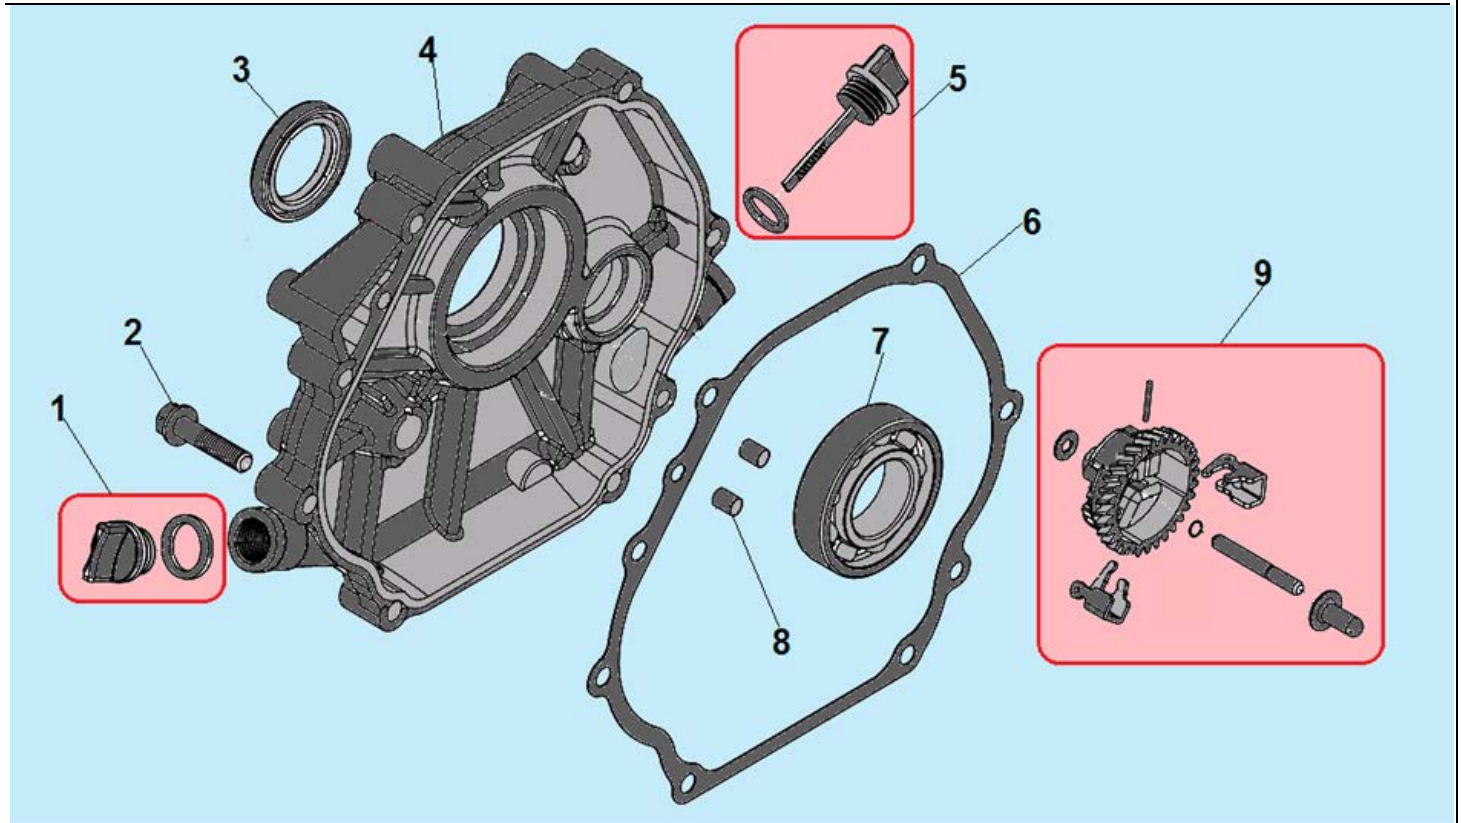

№	Артикул	Наименование	К-во	№	Артикул	Наименование	К-во
1	120420011-0001	Болт крепления крышки клапанов	1	8	380600116-0001	Штифт 12x20	2
2	120220009-0001	Крышка клапанов	1	9	380180091-0001	Шпилька крепления карбюратора	2
3	DDB000	Прокладка крышки клапанов	1	10	160190006-0001	Воздухонаправляющая пластина	1
4	F7RTC	Свеча зажигания	1	11	GBT5789	Болт М6х12	1
5	380180099-0001	Шпилька крепления глушителя	2	12	380140337-0001	Болт М10х80	4
6	DFA001	Головка цилиндра	1	13	380740454-0001	Шланг сапуна	1
7	DGB002	Прокладка головки цилиндра	1				

№	Артикул	Наименование	К-во	№	Артикул	Наименование	К-во
1	DG01A000CH	Картер	1	5	DFL001	Вал регулятора оборотов	1
2	03090010016	Подшипник 6202	1	6	578912015BX	Болт сливной	2
3	381350004-0001	Шплинт	1	7	GFB02007	Уплотнительная шайба	2
4	380450522-0001	Шайба	1	8	DD02C010	Сальник 35x52x8	1