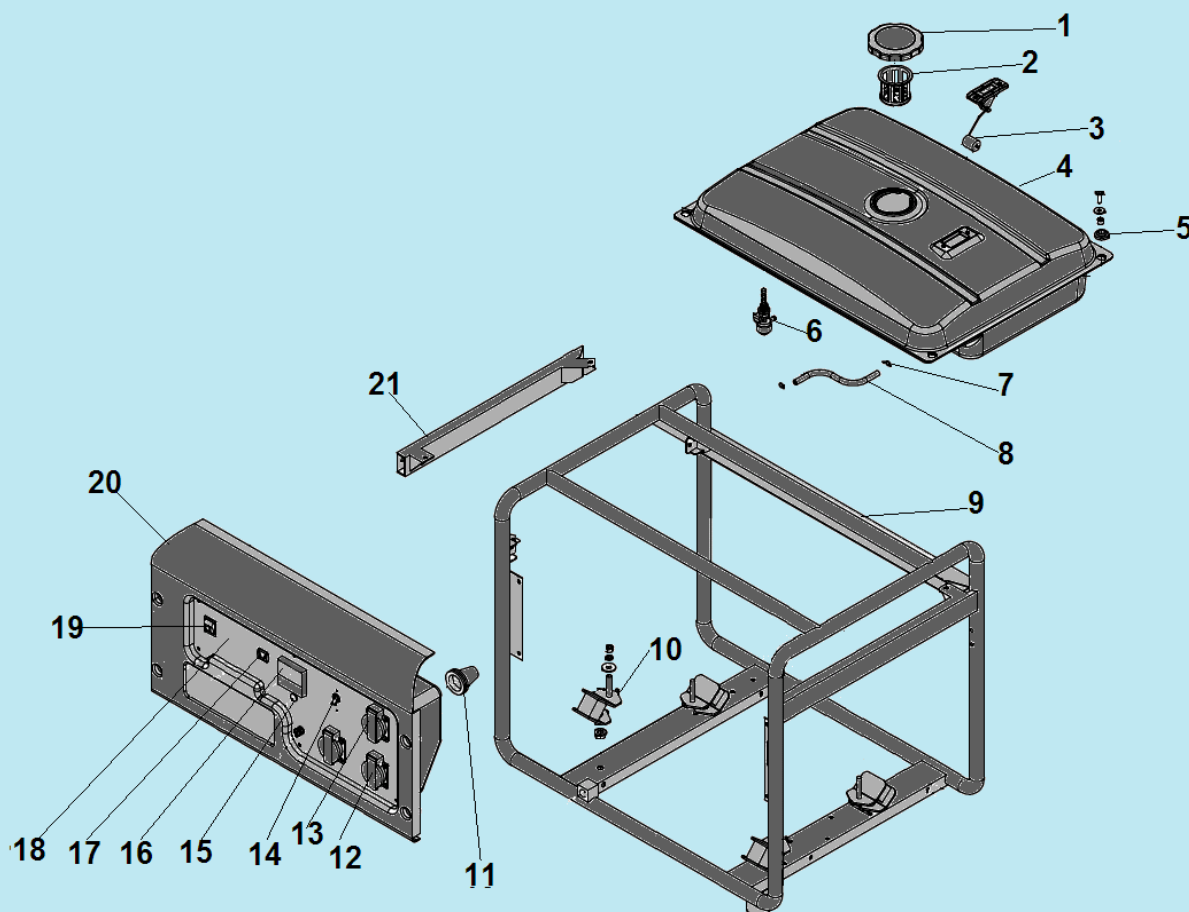

№	Артикул	Наименование	К-во	№	Артикул	Наименование	К-во
1	2033006006007	Защитная крышка	1	10	3055000000016	Выпускной коллектор	1
2	2004000000064	Втулка кабеля	1	11	3056000000077	Кронштейн крепления корпуса фильтра	1
3	3037001011048	Болт М10х269х1,25	1	12	3056000000043	Крышка воздухозаборника	1
4	3063000090004	Коллекторные щетки	1	13	2028532916003	Ротор	1
5	3016003000001	Соединительная колодка	1	14	2028332905006	Статор	1
6	3055000000026	Кронштейн крепления глушителя	1	15	2033007020001	Кожух статора	1
7	3060002002001	Крышка генератора сторона АВР	1	16	3060005002008	Болт М6х180	4
8	3055000000027	Глушитель	1	17	3060003002001	Блок AVR	1
9	3048081000100	Прокладка коллектора	2	18			

№	Артикул	Наименование	К-во	№	Артикул	Наименование	К-во
1	029019901102	Крышка топливного бака	1	12	271890001-0001	Розетка 16А/250V	2
2	306020070300	Фильтр топливного бака	3	13	3014003000020	Розетка 32А/250V	1
3	307030230300/ 3056000000079	Указатель уровня топлива	1	14	305170530231/ 3008204000044	Выключатель сети 23А	1
4	306360230152/ 2011030021021	Топливный бак	1	15	3013001000005	Лампочка индикатора сети	1
5	2004000000046	Амортизатор бака	4	16	3047002000001	Вольтметр	1
6	3058000066001	Топливный кран	1	17	3047018000001	Счетчик моточасов	1
7	3037011014001	Хомут шланга	1	18	2050112490015	Панель	1
8	029019900100	Шланг топливный	1	19	3012002000015	Выключатель зажигания	1
9	2011010218002	Рама	1	20	305495001505/ 3044001000017	Корпус панели	1
10	2004000000009	Виброизолятор	4	21	2011040033004	Накладка рамы	1
11	20040000000501	Резиновая втулка для проводов	1	22			