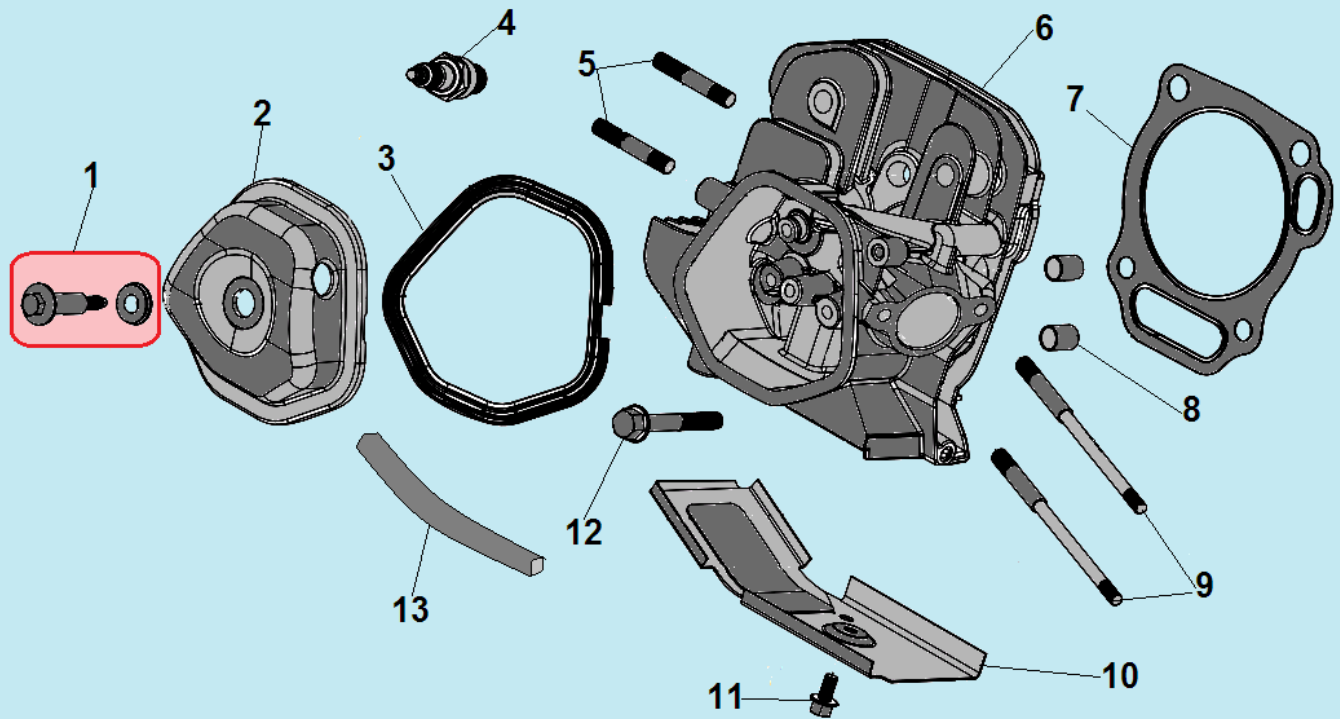

№	Артикул	Наименование	К-во	№	Артикул	Наименование	К-во
1	2033006006007	Защитная крышка	1	10	3055000000016	Выпускной коллектор	1
2	2004000000064	Втулка кабеля	1	11	3056000000077	Кронштейн крепления корпуса фильтра	1
3	3037001011048	Болт М10х269х1,25	1	12	3056000000043	Крышка воздухозаборника	1
4	3063000090004	Коллекторные щетки	1	13	2028532916003	Ротор	1
5	3016003000001	Соединительная колодка	1	14	2028332905006	Статор	1
6	3055000000026	Кронштейн крепления глушителя	1	15	2033007020001	Кожух статора	1
7	3060002002001	Крышка генератора сторона АВР	1	16	3060005002008	Болт М6х180	4
8	3055000000027	Глушитель	1	17	3060003002001	Блок AVR	1
9	3048081000100	Прокладка коллектора	2	18			

№	Артикул	Наименование	К-во	№	Артикул	Наименование	К-во
1	029019901102	Крышка топливного бака	1	12	271890001-0001	Розетка 16А/250V	2
2	306020070300	Фильтр топливного бака	3	13	3014003000020	Розетка 32А/250V	1
3	307030230300/ 3056000000079	Указатель уровня топлива	1	14	305170530231/ 3008204000044	Выключатель сети 23А	1
4	306360230152/ 2011030021021	Топливный бак	1	15	3013001000005	Лампочка индикатора сети	1
5	2004000000046	Амортизатор бака	4	16	3047002000001	Вольтметр	1
6	3058000066001	Топливный кран	1	17	3047018000001	Счетчик моточасов	1
7	3037011014001	Хомут шланга	1	18	2050112490015	Панель	1
8	029019900100	Шланг топливный	1	19	3012002000015	Выключатель зажигания	1
9	2011010218002	Рама	1	20	305495001505/ 3044001000017	Корпус панели	1
10	2004000000009	Виброизолятор	4	21	2011040033004	Накладка рамы	1
11	20040000000501	Резиновая втулка для проводов	1	22			