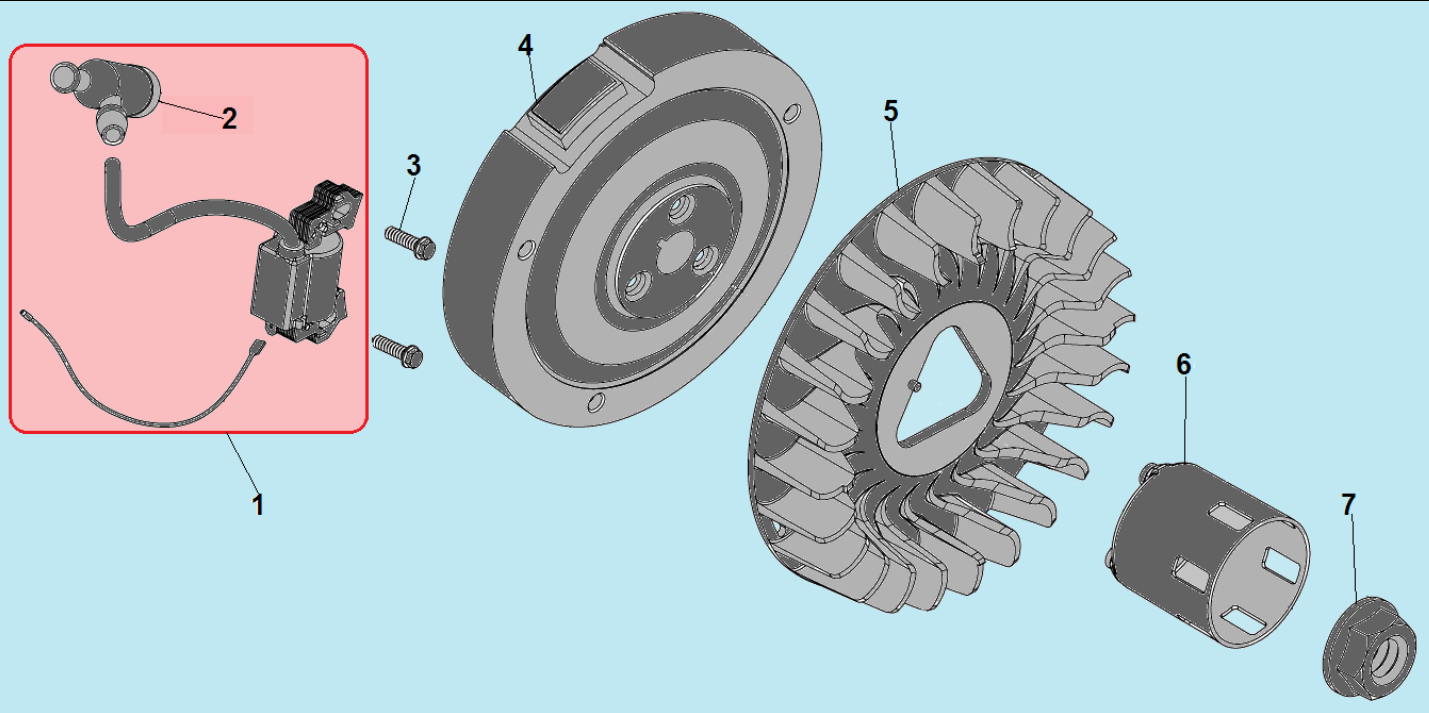

№	Артикул	Наименование	К-во	№	Артикул	Наименование	К-во
1	270920170-0001	Магнето	1	5	160180009-0001	Крыльчатка маховика	1
2	270950040-0001	Колпачок свечи	1	6	DFJ001	Стакан маховика	1
3	3037001007052	Болт М6х28	2	7	3048061200700	Гайка маховика	1
4	3048081200400	Маховик	1