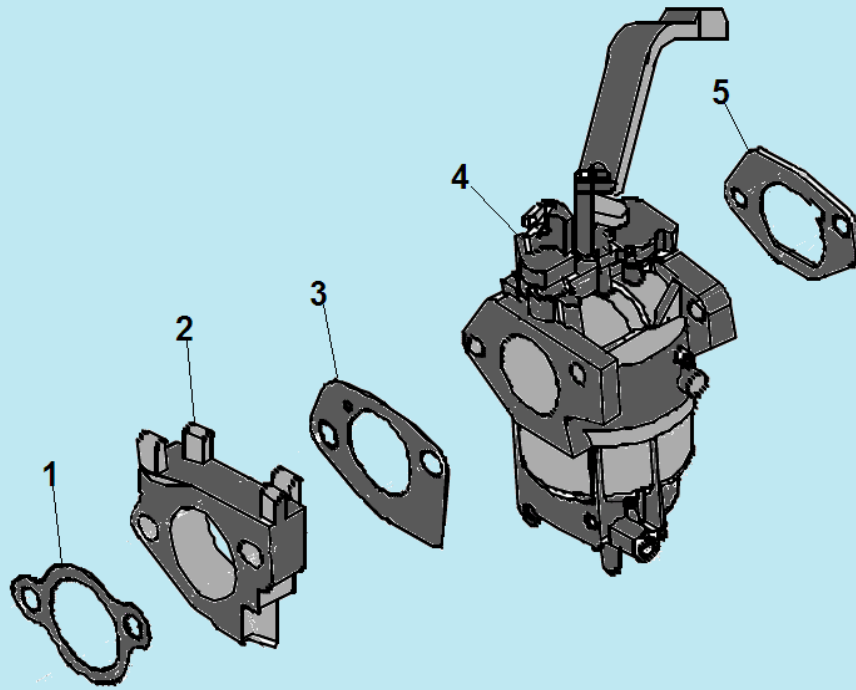

№	Артикул	Наименование	К-во	№	Артикул	Наименование	К-во
1	DFB007	Прокладка под теплоизолятор	1	4	3048100700104	Карбюратор	1
2	170440041-0001	Теплоизолятор	1	5	DDV003	Прокладка под корпус фильтра	1
3	DGB006	Прокладка под карбюратор	1