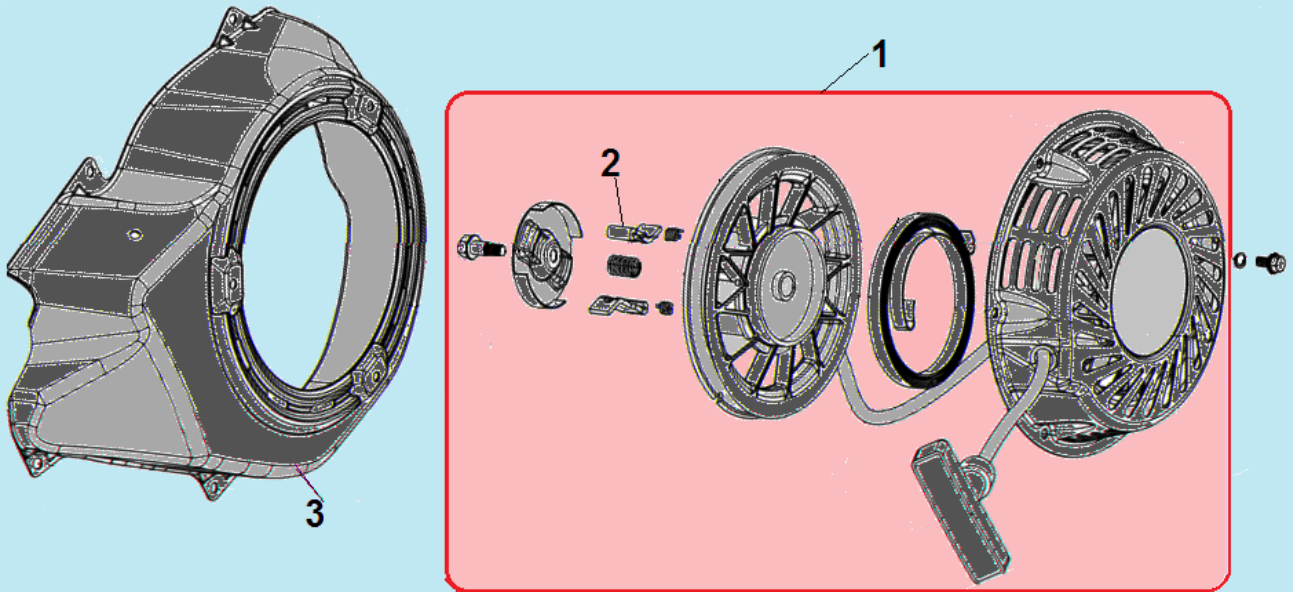

№	Артикул	Наименование	К-во	№	Артикул	Наименование	К-во
1	193500019-0011	Стартер в сборе	1	3	2010000110020	Кожух маховика	1
2	193540003-0001	Собачка стартера