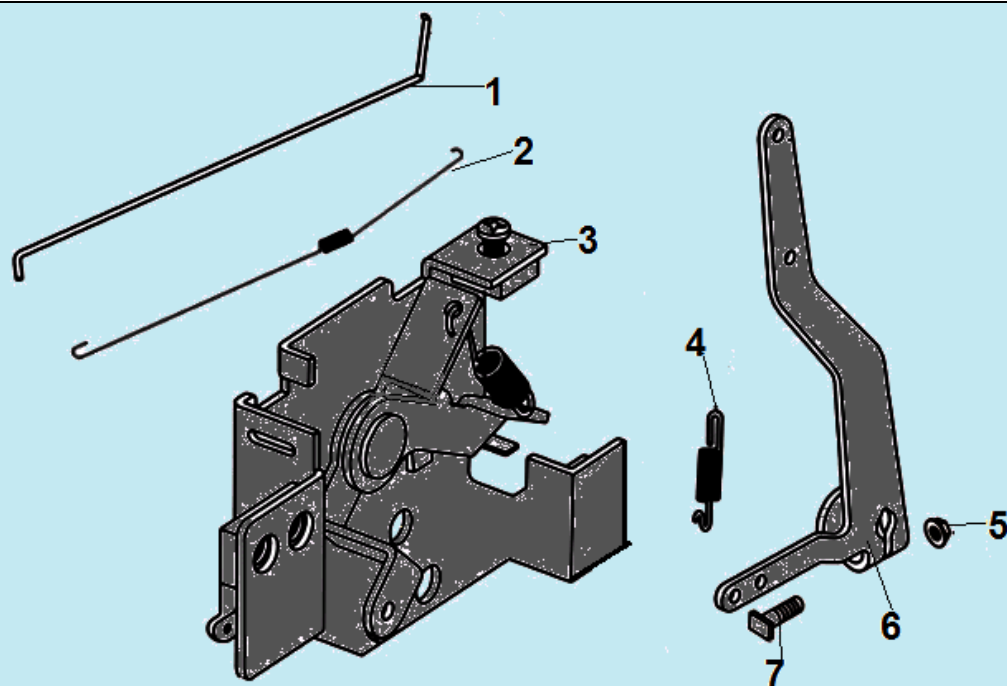

№	Артикул	Наименование	К-во	№	Артикул	Наименование	К-во
1	DNL003	Тяга рычага	1	5	617706000BX	Гайка М6	1
2	DNH001	Пружина тяги	1	6	DPL002	Рычаг регулятора оборотов	1
3	DPL000	Рычаг регулировки оборотов	1	7	390006021BX	Болт М6х22	1
4	DPH000	Пружина	1	8