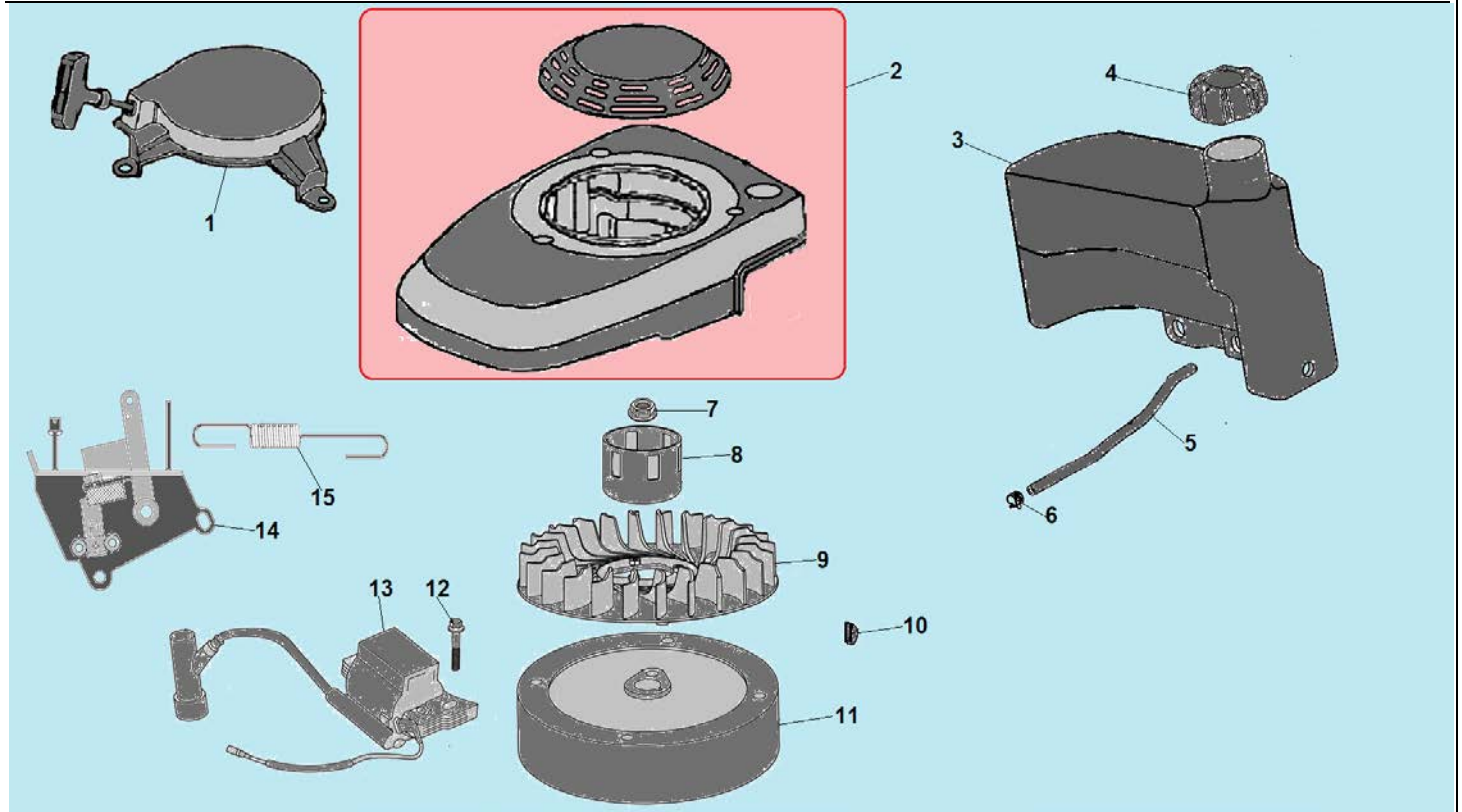

№	Артикул	Наименование	К-во	№	Артикул	Наименование	К-во
1	578906012BX	Болт М6х12	4	6	DQA001	Головка цилиндра	1
2	DNA003	Крышка клапанов	1	7	GFB03126	Шпилька М6х95	4
3	DNB000	Прокладка крышки клапанов	1	8	DQB002	Прокладка головки цилиндра	1
4	F7RTC	Свеча зажигания	1	9	97010016	Штифт 10х16	2
5	578908055BX	Болт М8х55	4	10	DP01C004	Шланг сапуна	1

№	Артикул	Наименование	К-во	№	Артикул	Наименование	К-во
1	DQA000	Картер	1	10	DQC062	Крышка	1
2	DQC062	Кронштейн	1	11	578906012BX	Болт М6х12	3
3	578906012BX	Болт М6х12	2	12	DQC052	Накладка	1
4	91008-Q007-0000	Шпилька М6х77	1	13	578906012BX	Болт М6х12	2
5	91006-Q007-0000	Шпилька М6х74	2	14	DNL001	Вал регулятора оборотов	1
6	380650335-0001	Сальник 25х38х7	1	15	GFB02001	Шайба	1
7	DNC063	Клапан сапуна	1	16	DNC010	Сальник 6х10х4	1
8	578906012BX	Болт М6х12	1	17	DAM000	Шплинт	1
9	DQB004	Прокладка	1				

№	Артикул	Наименование	К-во	№	Артикул	Наименование	К-во
1	DPA002	Крышка картера	1	6	97008014	Штифт 8x14	2
2	578906012BX	Болт М6х12	7	7	GFB02000	Шайба	1
3	CFB00C010	Сальник коленвала 25х40х7	1	8	578910015BX	Болт М10х15	1
4	DPK000	Регулятор оборотов	1	9	DNC000	Маслозаливная горловина с щупом	1
5	DQB005	Прокладка крышки картера	1				

№	Артикул	Наименование	К-во	№	Артикул	Наименование	К-во
1	DA00F005	Распредвал	1	6	DCF007	Впускной клапан	1
2	DAF010	Тарелка толкателя клапана	2	7	DCF006	Выпускной клапан	1
3	DAF015	Толкатель (штанга) клапана	2	8	DAF012	Пружина клапана	2
4	DPF003	Направляющая толкателей клапана	1	9	DAF011	Сухарь впускного клапана	1
5	DAF004	Коромысло клапана комплект	2	10	DAF008	Сухарь выпускного клапана	1