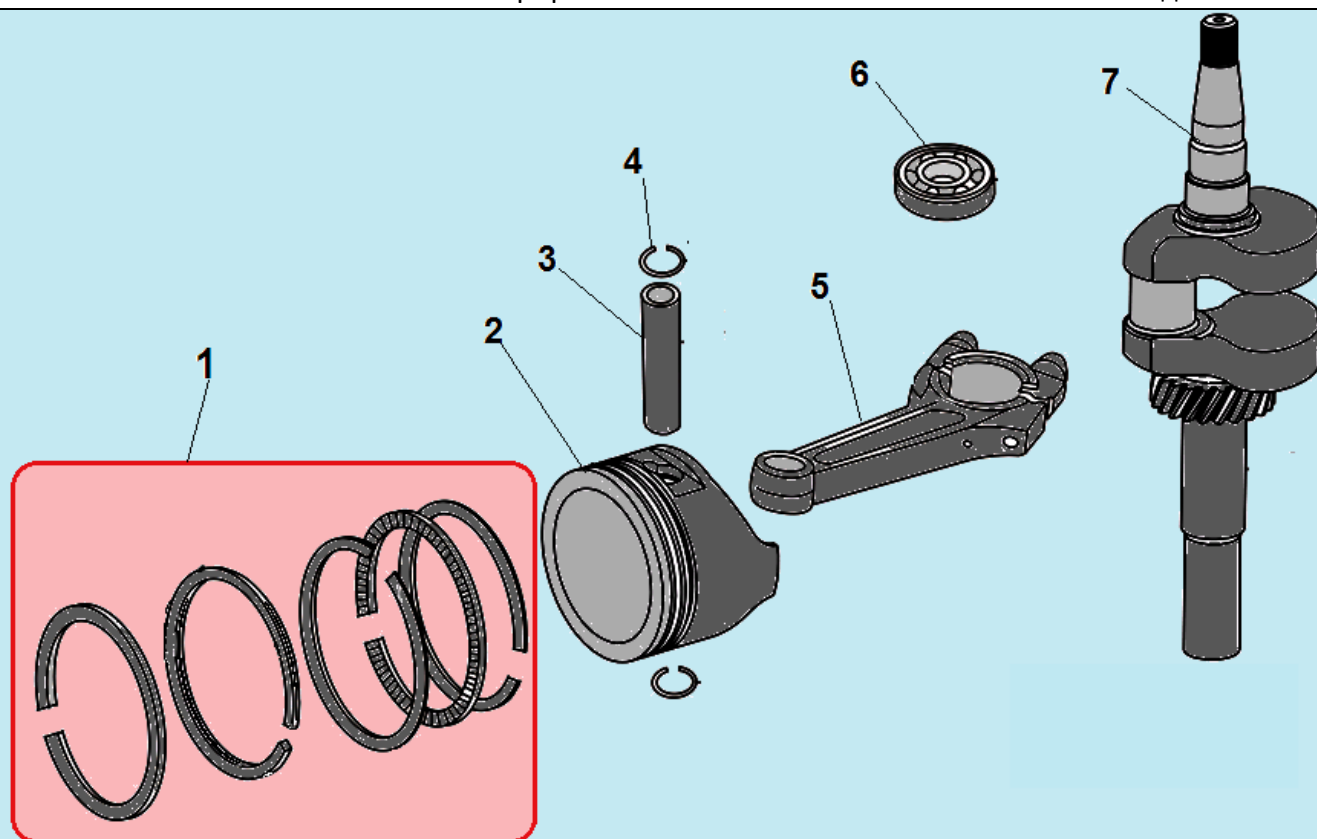

№	Артикул	Наименование	К-во	№	Артикул	Наименование	К-во
1	DCF001	Кольцо поршневое 70x1,5 мм комплект	1	5	DQK002	Шатун	1
2	DQF002	Поршень	1	6	380630137-0002	Подшипник 6205	1
3	DAF013	Палец поршня	1	7	DQ06K001	Коленвал	1
4	DAM003	Кольцо стопорное пальца	2