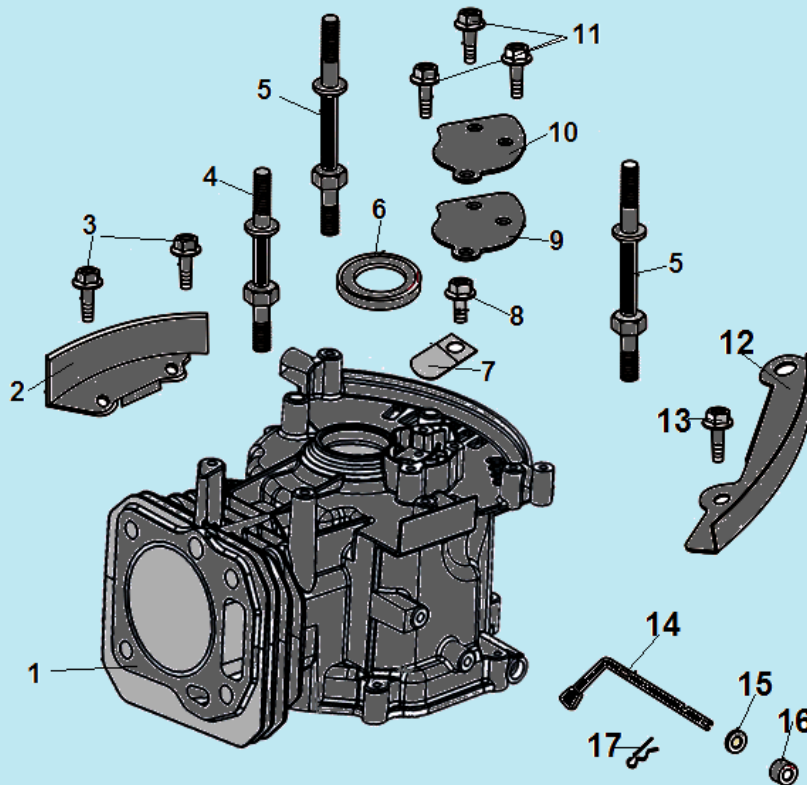

№	Артикул	Наименование	К-во	№	Артикул	Наименование	К-во
1	578906012BX	Болт М6х12	4	6	DQA001	Головка цилиндра	1
2	DNA003	Крышка клапанов	1	7	GFB03126	Шпилька М6х95	4
3	DNB000	Прокладка крышки клапанов	1	8	DQB002	Прокладка головки цилиндра	1
4	F7RTC	Свеча зажигания	1	9	97010016	Штифт 10х16	2
5	578908055BX	Болт М8х55	4	10	DP01C004	Шланг сапуна	1

№	Артикул	Наименование	К-во	№	Артикул	Наименование	К-во
1	DQA000	Картер	1	10	DQC062	Крышка	1
2	DQC062	Кронштейн	1	11	578906012BX	Болт М6х12	3
3	578906012BX	Болт М6х12	2	12	DQC052	Накладка	1
4	91008-Q007-0000	Шпилька М6х77	1	13	578906012BX	Болт М6х12	2
5	91006-Q007-0000	Шпилька М6х74	2	14	DNL001	Вал регулятора оборотов	1
6	380650335-0001	Сальник 25х38х7	1	15	GFB02001	Шайба	1
7	DNC063	Клапан сапуна	1	16	DNC010	Сальник 6х10х4	1
8	578906012BX	Болт М6х12	1	17	DAM000	Шплинт	1
9	DQB004	Прокладка	1				

№	Артикул	Наименование	К-во	№	Артикул	Наименование	К-во
1	DPA002	Крышка картера	1	6	97008014	Штифт 8x14	2
2	578906012BX	Болт М6х12	7	7	GFB02000	Шайба	1
3	CFB00C010	Сальник коленвала 25х40х7	1	8	578910015BX	Болт М10х15	1
4	DPK000	Регулятор оборотов	1	9	DNC000	Маслозаливная горловина с щупом	1
5	DQB005	Прокладка крышки картера	1				

№	Артикул	Наименование	К-во	№	Артикул	Наименование	К-во
1	DA00F005	Распредвал	1	6	DCF007	Впускной клапан	1
2	DAF010	Тарелка толкателя клапана	2	7	DCF006	Выпускной клапан	1
3	DAF015	Толкатель (штанга) клапана	2	8	DAF012	Пружина клапана	2
4	DPF003	Направляющая толкателей клапана	1	9	DAF011	Сухарь впускного клапана	1
5	DAF004	Коромысло клапана комплект	2	10	DAF008	Сухарь выпускного клапана	1