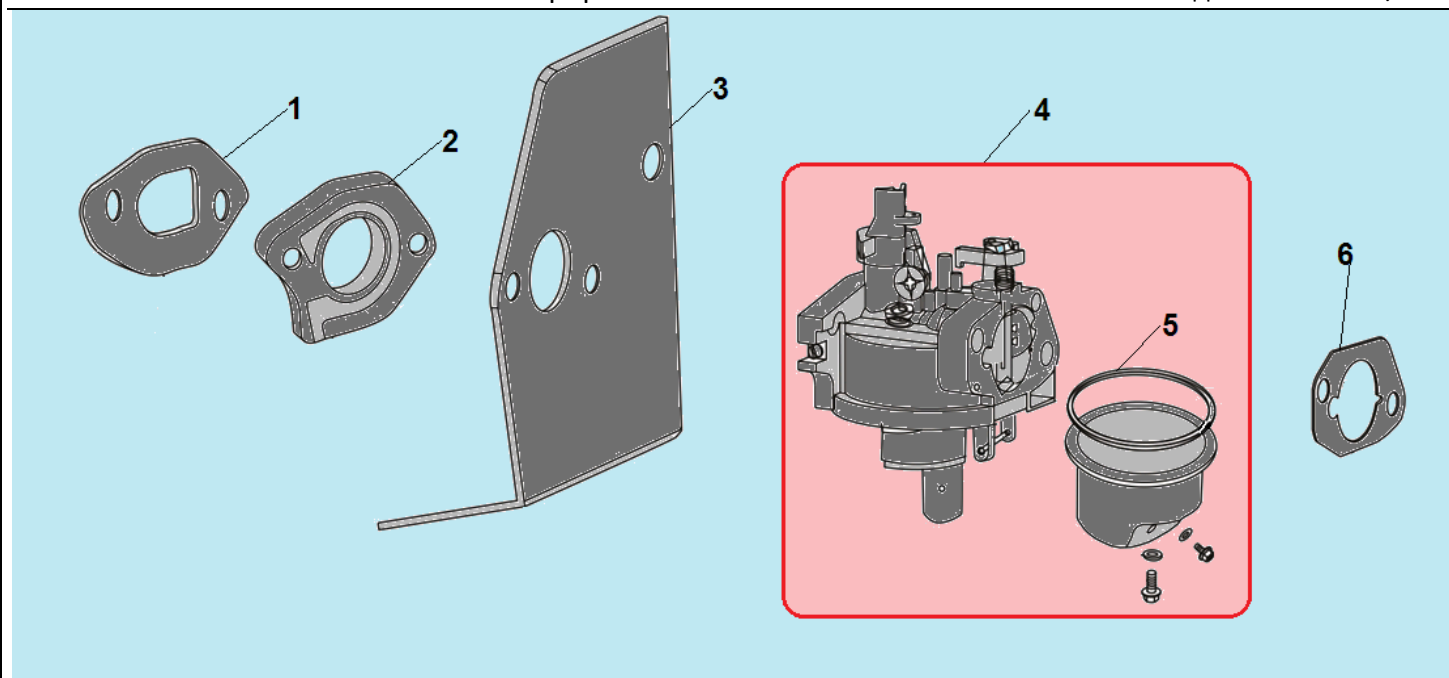

№	Артикул	Наименование	К-во	№	Артикул	Наименование	К-во
1	DNB018	Прокладка под теплоизолятор	1	4	DQQ000	Карбюратор	1
2	DPC005	Теплоизолятор	1	5	380840455-0001	Уплотнительное кольцо	1
3	DPB007	Прокладка под карбюратор	1	6	DAV003	Прокладка под корпус фильтра	1