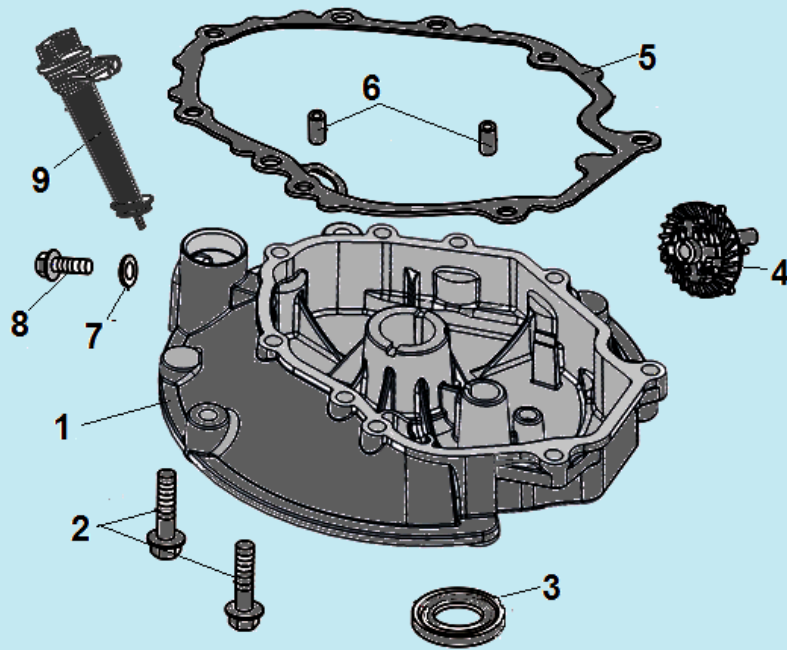

№	Артикул	Наименование	К-во	№	Артикул	Наименование	К-во
1	578906012BX	Болт М6х12	4	6	DQA001	Головка цилиндра	1
2	DNA003	Крышка клапанов	1	7	GFB03126	Шпилька М6х95	4
3	DNB000	Прокладка крышки клапанов	1	8	DQB002	Прокладка головки цилиндра	1
4	F7RTC	Свеча зажигания	1	9	97010016	Штифт 10х16	2
5	578908055BX	Болт М8х55	4	10	DP01C004	Шланг сапуна	1

№	Артикул	Наименование	К-во	№	Артикул	Наименование	К-во
1	DQA000	Картер	1	10	DQC062	Крышка	1
2	DQC062	Кронштейн	1	11	578906012BX	Болт М6х12	3
3	578906012BX	Болт М6х12	2	12	DQC052	Накладка	1
4	91008-Q007-0000	Шпилька М6х77	1	13	578906012BX	Болт М6х12	2
5	91006-Q007-0000	Шпилька М6х74	2	14	DNL001	Вал регулятора оборотов	1
6	380650335-0001	Сальник 25х38х7	1	15	GFB02001	Шайба	1
7	DNC063	Клапан сапуна	1	16	DNC010	Сальник 6х10х4	1
8	578906012BX	Болт М6х12	1	17	DAM000	Шплинт	1
9	DQB004	Прокладка	1				

№	Артикул	Наименование	К-во	№	Артикул	Наименование	К-во
1	DPA002	Крышка картера	1	6	97008014	Штифт 8x14	2
2	578906012BX	Болт М6х12	7	7	GFB02000	Шайба	1
3	CFB00C010	Сальник коленвала 25х40х7	1	8	578910015BX	Болт М10х15	1
4	DPK000	Регулятор оборотов	1	9	DNC000	Маслозаливная горловина с щупом	1
5	DQB005	Прокладка крышки картера	1				

№	Артикул	Наименование	К-во	№	Артикул	Наименование	К-во
1	DA00F005	Распредвал	1	6	DCF007	Впускной клапан	1
2	DAF010	Тарелка толкателя клапана	2	7	DCF006	Выпускной клапан	1
3	DAF015	Толкатель (штанга) клапана	2	8	DAF012	Пружина клапана	2
4	DPF003	Направляющая толкателей клапана	1	9	DAF011	Сухарь впускного клапана	1
5	DAF004	Коромысло клапана комплект	2	10	DAF008	Сухарь выпускного клапана	1