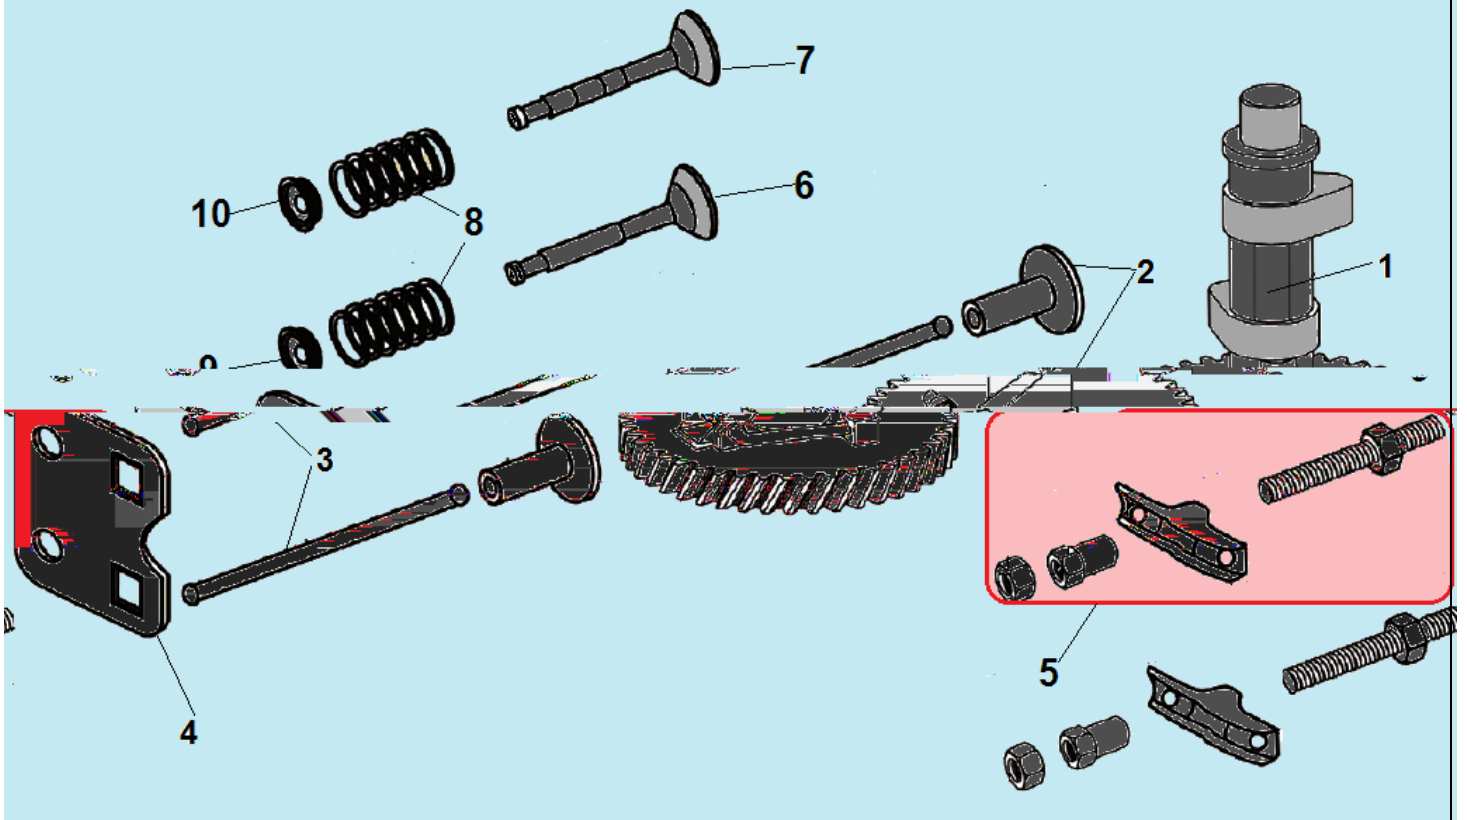

№	Артикул	Наименование	К-во	№	Артикул	Наименование	К-во
1	578906012BX	Болт М6х12	4	6	DQA001	Головка цилиндра	1
2	DNA003	Крышка клапанов	1	7	GFB03126	Шпилька М6х95	4
3	DNB000	Прокладка крышки клапанов	1	8	DQB002	Прокладка головки цилиндра	1
4	F7RTC	Свеча зажигания	1	9	97010016	Штифт 10х16	2
5	578908055BX	Болт М8х55	4	10	DP01C004	Шланг сапуна	1

№	Артикул	Наименование	К-во	№	Артикул	Наименование	К-во
1	DQA000	Картер	1	10	DQC062	Крышка	1
2	DQC062	Кронштейн	1	11	578906012BX	Болт М6х12	3
3	578906012BX	Болт М6х12	2	12	DQC052	Накладка	1
4	91008-Q007-0000	Шпилька М6х77	1	13	578906012BX	Болт М6х12	2
5	91006-Q007-0000	Шпилька М6х74	2	14	DNL001	Вал регулятора оборотов	1
6	380650335-0001	Сальник 25х38х7	1	15	GFB02001	Шайба	1
7	DNC063	Клапан сапуна	1	16	DNC010	Сальник 6х10х4	1
8	578906012BX	Болт М6х12	1	17	DAM000	Шплинт	1
9	DQB004	Прокладка	1				

№	Артикул	Наименование	К-во	№	Артикул	Наименование	К-во
1	DPA002	Крышка картера	1	6	97008014	Штифт 8x14	2
2	578906012BX	Болт М6х12	7	7	GFB02000	Шайба	1
3	CFB00C010	Сальник коленвала 25х40х7	1	8	578910015BX	Болт М10х15	1
4	DPK000	Регулятор оборотов	1	9	DNC000	Маслозаливная горловина с щупом	1
5	DQB005	Прокладка крышки картера	1				

№	Артикул	Наименование	К-во	№	Артикул	Наименование	К-во
1	DA00F005	Распредвал	1	6	DCF007	Впускной клапан	1
2	DAF010	Тарелка толкателя клапана	2	7	DCF006	Выпускной клапан	1
3	DAF015	Толкатель (штанга) клапана	2	8	DAF012	Пружина клапана	2
4	DPF003	Направляющая толкателей клапана	1	9	DAF011	Сухарь впускного клапана	1
5	DAF004	Коромысло клапана комплект	2	10	DAF008	Сухарь выпускного клапана	1