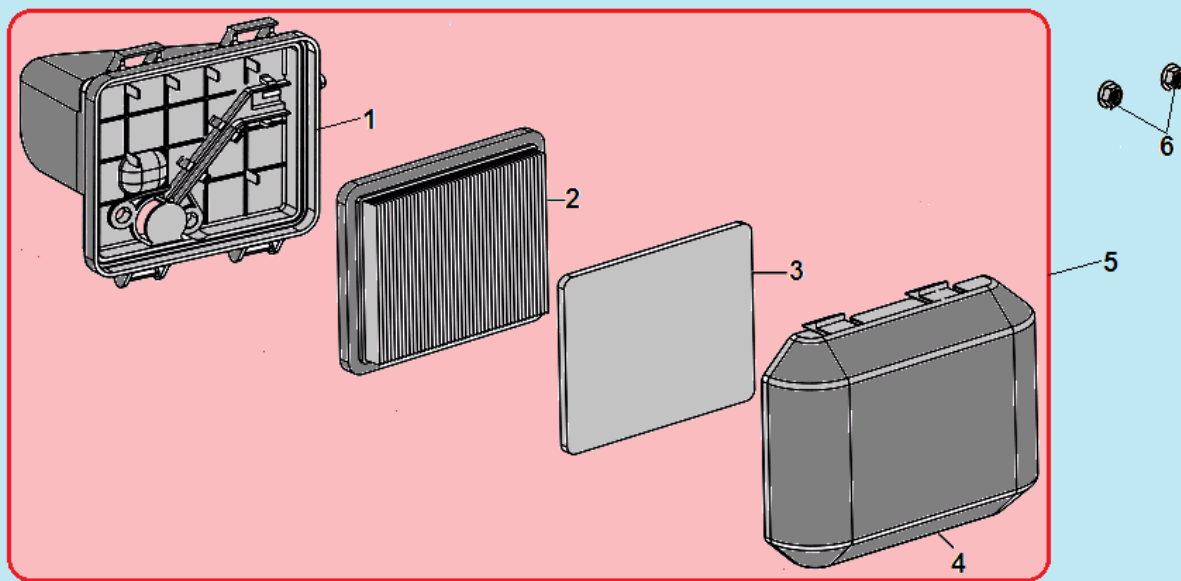

№	Артикул	Наименование	К-во	№	Артикул	Наименование	К-во
1	180280052-0001	Корпус фильтра	1	4	DQ00P027	Крышка фильтра	1
2	180130178-0001 /DQ01P025	Фильтр воздушный основной	1	5	DQ02Q001	Корпус фильтра комплект	1
3	180130157-0001 /DQP025	Фильтр предварительный	1	6	380370066-0001	Гайка М6	2