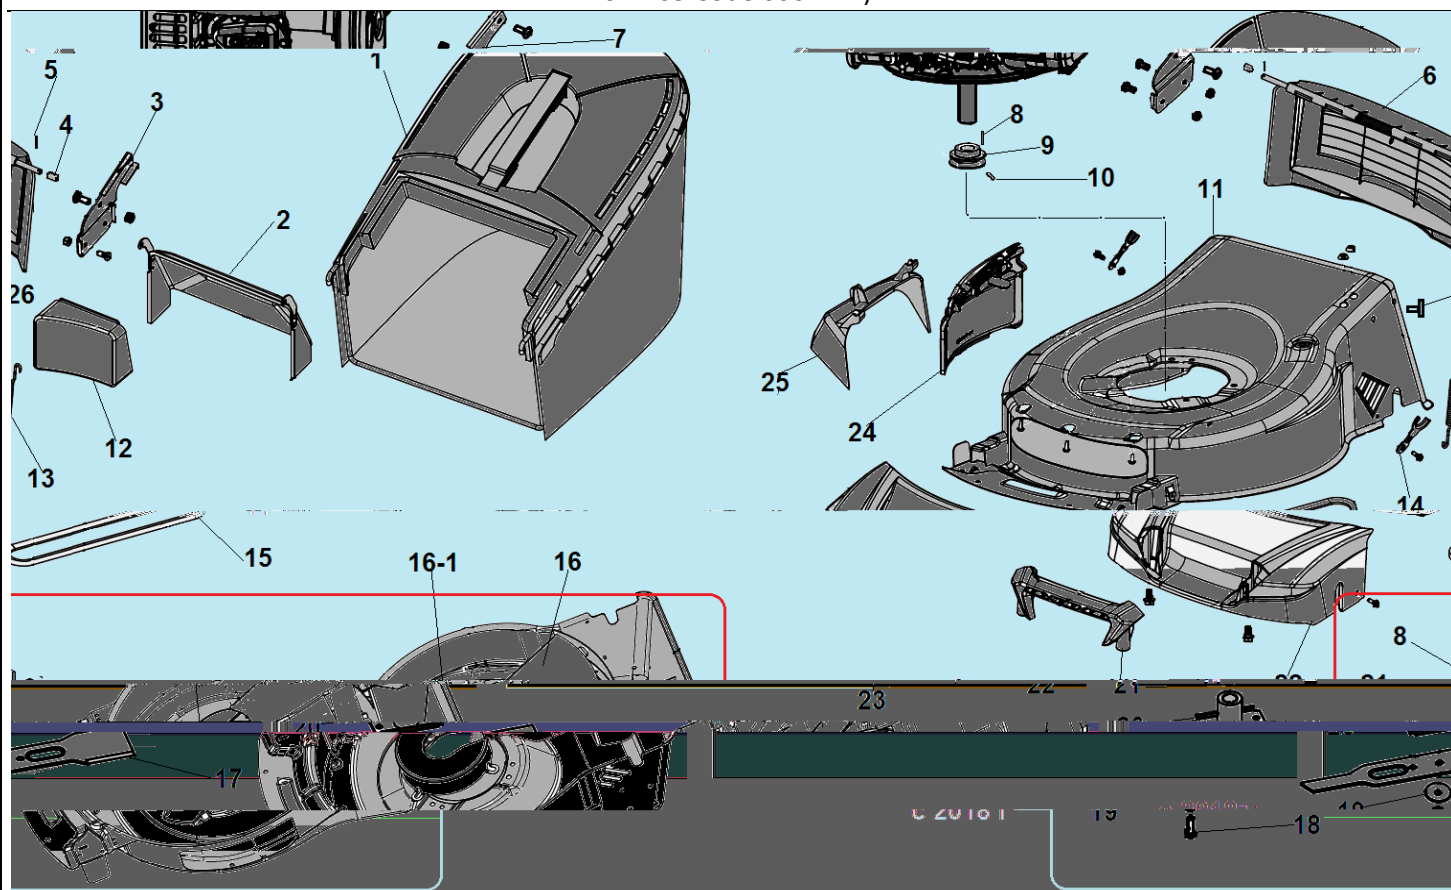

№	Артикул	Наименование	К-во	№	Артикул	Наименование	К-во
1	35000F050000	Травосборник	1	14	22081F16Y010	Фиксатор вала редуктора	2
2	34080F160000	Дефлектор выброса травы назад	1	15	24211F050000	Ремень Z762	1
3	13071F16S010	Левый кронштейн крепления рукояток	1	16	11051F160000	Кожух ремня	1
4	34031F16D010	Втулки оси крышки	2	17	C5165	Нож для травы	1
5	23031T01D01A	Штифт	2	18	3/8-24UNF	Болт крепления ножа	1
6	34010F160000	Крышка отсека травосборника комплект с осью	1	19	31061T01Z010	Шайба ф52x7 мм	1
7	13081F16S010	Правый кронштейн крепления рукояток	1	20	30010T06D010	Адаптер ножа	1
8	30051T010000	Шпонка	2	21	11071T010000	Шайба адаптера	1
9	24202T00Z010	Шкив ремня	1	22	11031F160000	Передняя панель	1
10	GB/T 77	Винт крепления шкива M6x15	1	23	11035F160000	Накладка панели	1
11	10010F160000	Корпус (дека)	1	24	34100F160000	Крышка отсека выброса травы	1
12	34081F16000A	Заглушка деки	1	25	34104F160000	Направляющая бокового выброса травы	1
13	24103T01D010	Пружина фиксации редуктора	1	26			

№	Артикул	Наименование	К-во	№	Артикул	Наименование	К-во
1	34100F160000	Крышка отсека выброса травы	1	5	34103F160000	Крышка отсека выброса травы	1
2	34019F16D010	Болт М6х16	2	6	34101F16Y010	Кронштейн крепления крышки	1
3	34102F16D010	Ось крепления крышки	1	7	34105F16D010	Пружина	1
4	GB/T 896-86	Стопорная шайба	1				