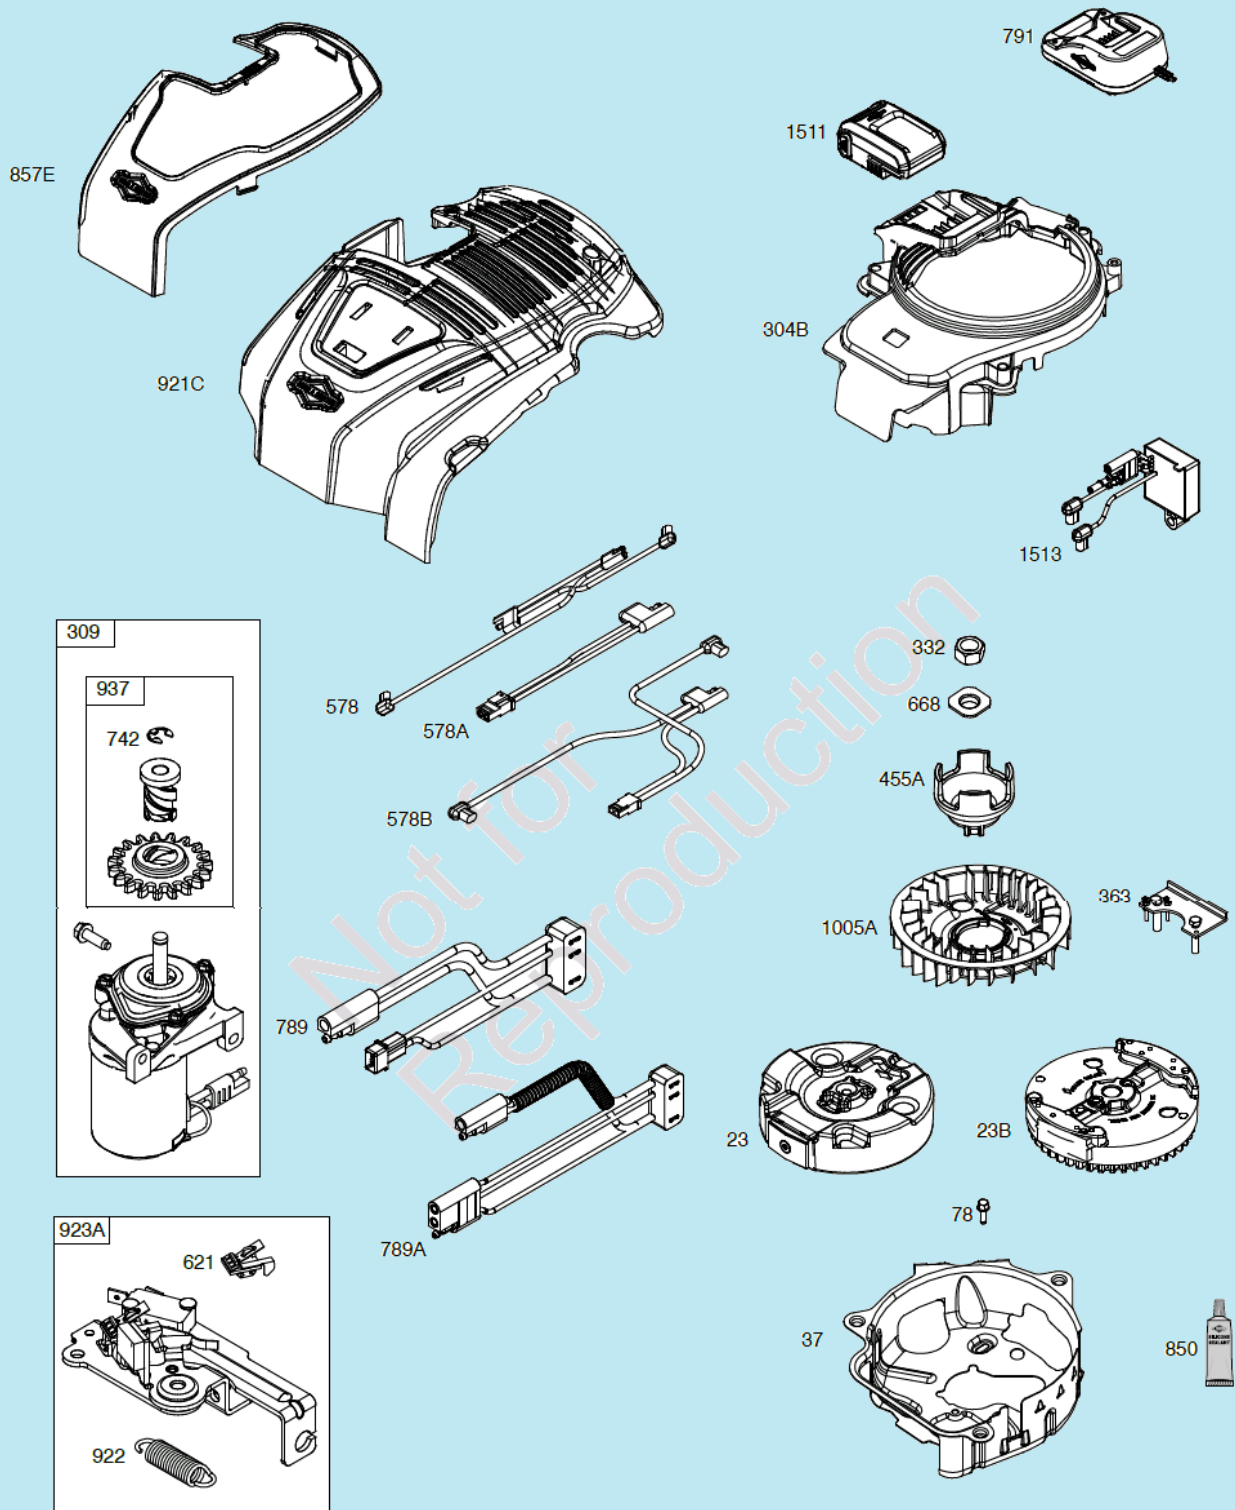

104M00

104M00

REF. NO.	PART NO.	DESCRIPTION	REF. NO.	PART NO.	DESCRIPTION	REF. NO.	PART NO.	DESCRIPTION
1	594100	Cylinder Assembly ----- Note ----- 595179 Cylinder Assembly Used on Type No(s). 0023, 0024, 0026, 0032, 0037, 0040, 0042, 0047, 0048, 0050, 0051, 0054, 0057, 0059, 0061, 0062, 0063, 0064, 0065, 0067, 0068, 0069, 0072, 0073, 0075, 0076, 0077, 0078, 0079, 0080, 0082, 0087, 0090, 0091, 0093, 0099, 0101, 0103, 0105, 0106, 0107, 0111, 0113, 0114, 0116, 0117.		595024	Crankshaft Used on Type No(s). 0017, 0021, 0034, 0036, 0044, 0046, 0048, 0054, 0061, 0062, 0068, 0070, 0077, 0080, 0081, 0088, 0091, 0092, 0098, 0104, 0105, 0106, 0108, 0109, 0110. 595241 Crankshaft Used on Type No(s). 0022, 0023, 0031, 0069, 0078, 0116, 0117, 0118. 595177 Crankshaft Used on Type No(s). 0039, 0052, 0083.	37	594103	Guard- Flywheel ----- Note ----- 594573 Guard- Flywheel Used on Type No(s). 0014, 0015, 0016, 0017, 0039, 0044, 0052, 0055, 0060, 0070, 0083, 0085, 0094, 0095, 0097, 0098, 0102, 0112. 595188 Guard- Flywheel Used on Type No(s). 0023, 0024, 0026, 0032, 0040, 0042, 0047, 0048, 0050, 0051, 0054, 0057, 0059, 0061, 0062, 0063, 0064, 0065, 0067, 0068, 0069, 0072, 0073, 0075, 0076, 0077, 0078, 0079, 0080, 0082, 0090, 0091, 0093, 0101, 0103, 0105, 0106, 0107, 0111, 0113, 0114, 0116, 0117. 595189 Guard- Flywheel Used on Type No(s). 0037, 0087, 0099.
3	299819s	Seal- Oil (Magneto Side)	20	399781s	Seal- Oil (PTO Side)	40	594092	Retainer- Valve
4	594101	Sump- Engine	22	692551	Screw (Crankcase Cover/Sump)	43	697799	Slinger- Governor/Oil ----- Note ----- 594560 Slinger- Governor/Oil Used on Type No(s). 0012, 0016, 0024, 0053, 0055, 0060, 0074, 0095, 0096, 0115.
5	594091	Head- Cylinder	22A	590763	Screw (Crankcase Cover/Sump)	45	590514	Tappet- Valve
7	592358	Gasket- Cylinder Head	23	595185	Flywheel	46	594090	Camshaft
11	590522	Tube- Breather	23A	594054	Flywheel	58	591108	Rope- Starter
12	799587	Gasket- Crankcase	23B	595183	Flywheel	60A	281434s	Grip- Starter Rope
13	590512	Screw (Cylinder Head)	24	222698s	Key- Flywheel	78	793480	Screw (Flywheel Guard)
16	594104	Crankshaft ----- Note ----- 594507 Crankshaft Used on Type No(s). 0010, 0028, 0040, 0043, 0051, 0056, 0082. 594572 Crankshaft Used on Type No(s). 0014, 0016, 0024, 0029, 0030, 0031, 0032, 0033, 0035, 0037, 0045, 0047, 0049, 0050, 0055, 0063, 0064, 0075, 0076, 0079, 0094, 0112.	25	594099	Piston Assembly (Standard)	104	590558	Pin- Float Hinge
			26	594098	Ring Set (Standard)	105	594581	Valve- Float Needle ----- Note ----- 698537 Valve- Float Needle Used on Type No(s). 0060.
			27	691588	Lock- Piston Pin			
			28	298909	Pin- Piston			
			29	594089	Rod- Connecting			
			32	691664	Screw (Connecting Rod)			
			33	594095	Valve- Exhaust			
			34	594094	Valve- Intake			
			35	590532	Spring- Valve (Intake)			
			36	590532	Spring- Valve (Exhaust)			