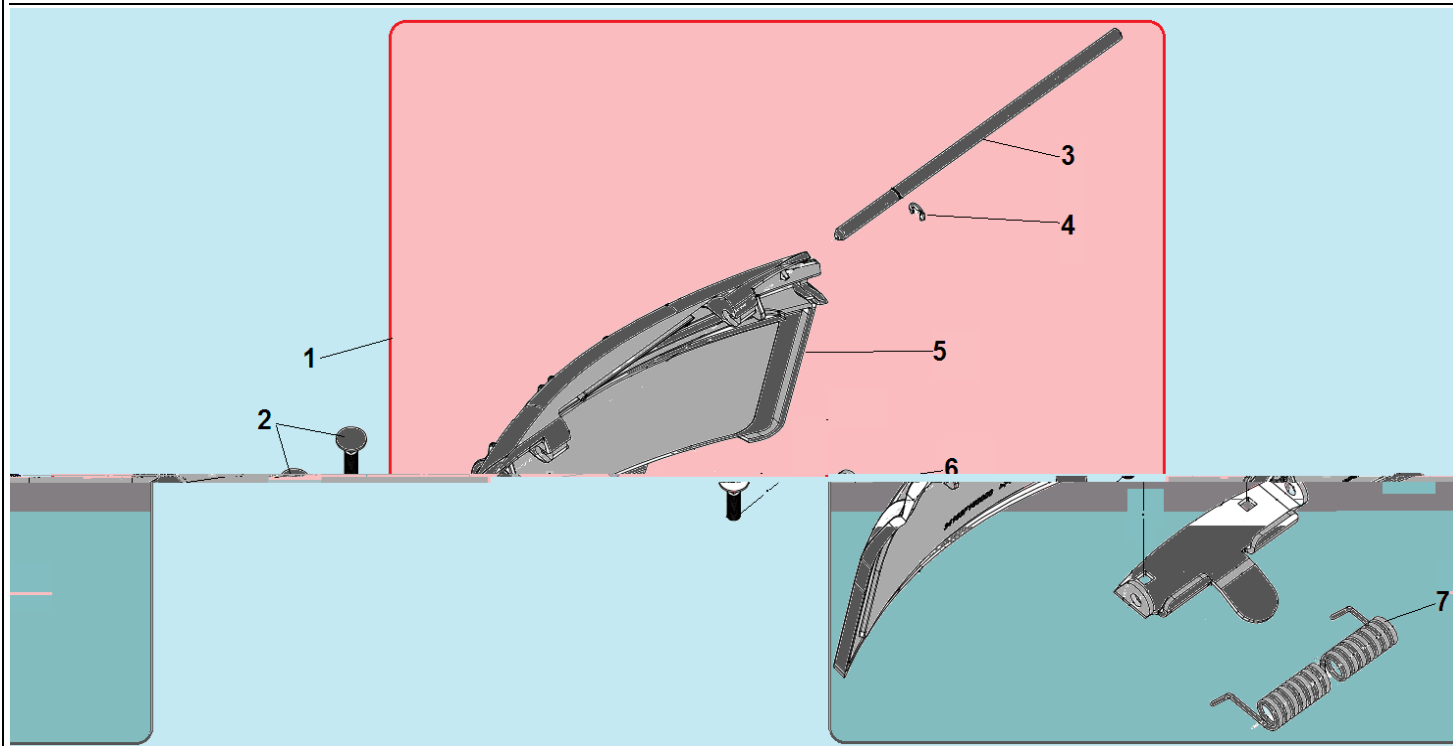

№	Артикул	Наименование	К-во	№	Артикул	Наименование	К-во
1	34100F160000	Крышка отсека выброса травы	1	5	34103F160000	Крышка отсека выброса травы	1
2	34019F16D010	Болт М6х16	2	6	34101F16Y010	Кронштейн крепления крышки	1
3	34102F16D010	Ось крепления крышки	1	7	34105F16D010	Пружина	1
4	GB/T 896-86	Стопорная шайба	1