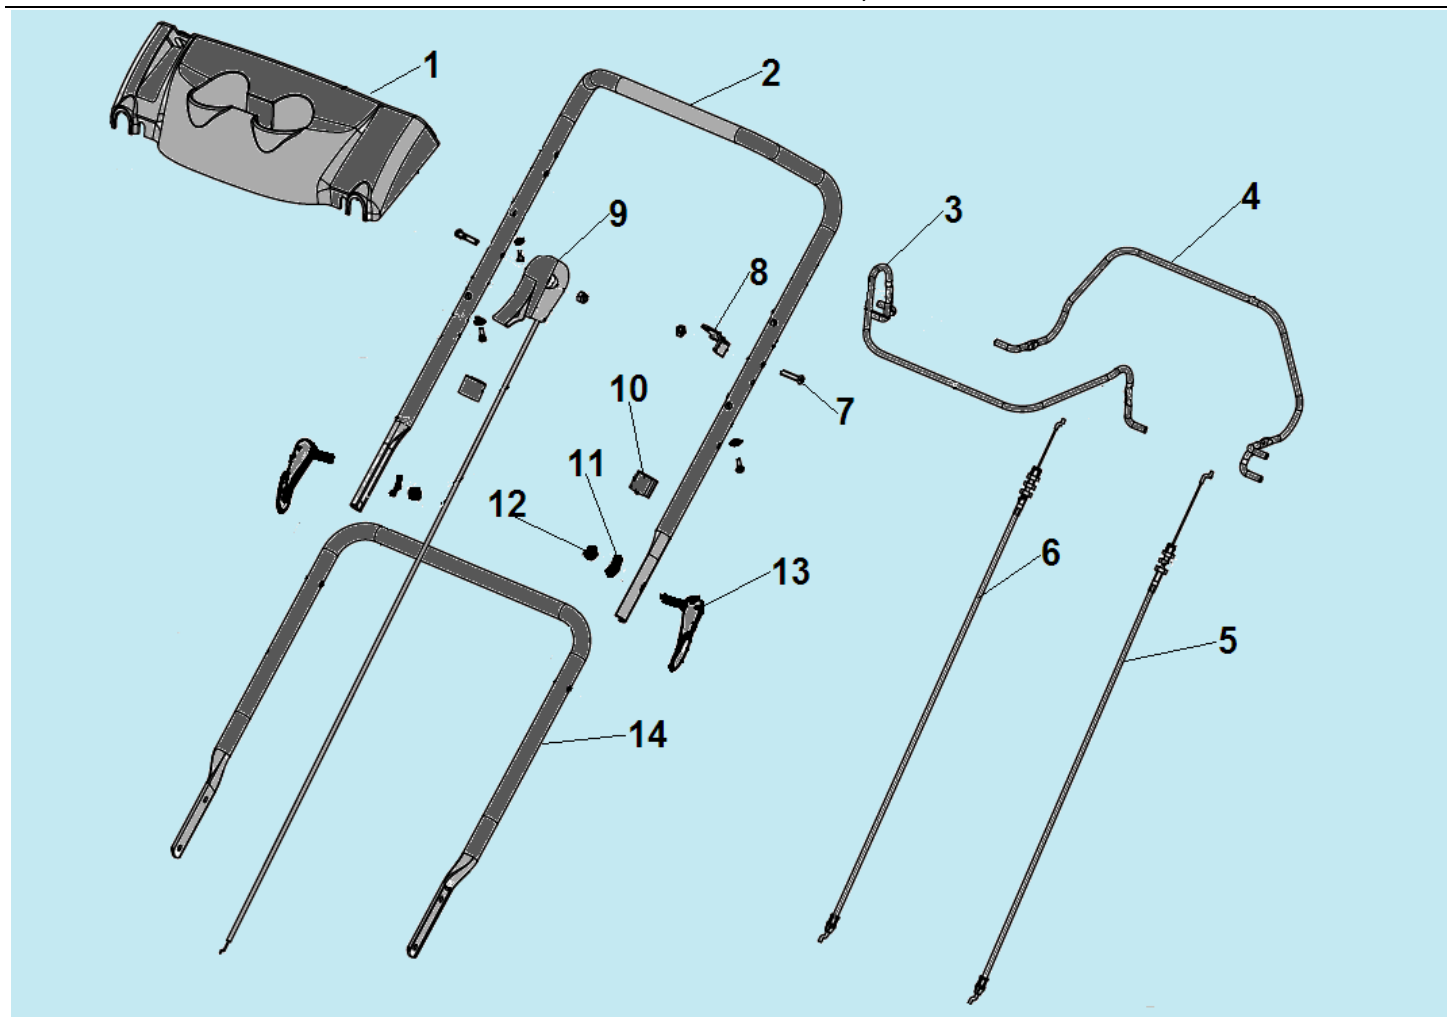

№	Артикул	Наименование	К-во	№	Артикул	Наименование	К-во
1	14063F160010	Декоративная панель	1	8	14091T01Y010	Кронштейн крепления тросов	1
2	13000F050000	Верхняя рабочая рукоятка	1	9	14061E030010	Трос газа с рычагом	1
3	14010T03S010	Рычаг выключения двигателя	1	10	14081T020000	Хомут крепления троса	2
4	14030T01S010	Рычаг включения хода	1	11	13042T01D01A	Фасонная шайба	2
5	14050F020010	Трос включения хода	1	12	GB/T 6172.2	Гайка М8	2
6	14050F160000	Трос выключения двигателя	1	13	13031C090001	Рычаг фиксатор рабочей рукоятки	2
7	GB/T 818	Болт М6х30	1	14	13011F02S010	Нижняя рабочая рукоятка	1