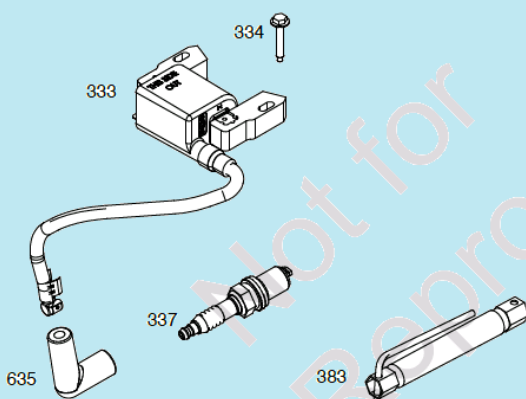

104M00

104M00

REF. NO.	PART NO.	DESCRIPTION	REF. NO.	PART NO.	DESCRIPTION	REF. NO.	PART NO.	DESCRIPTION
1	594100	Cylinder Assembly ----- Note ----- 595179 Cylinder Assembly Used on Type No(s). 0023, 0024, 0026, 0032, 0037, 0040, 0042, 0047, 0048, 0050, 0051, 0054, 0057, 0059, 0061, 0062, 0063, 0064, 0065, 0067, 0068, 0069, 0072, 0073, 0075, 0076, 0077, 0078, 0079, 0080, 0082, 0087, 0090, 0091, 0093, 0099, 0101, 0103, 0105, 0106, 0107, 0111, 0113, 0114, 0116, 0117.		595024	Crankshaft Used on Type No(s). 0017, 0021, 0034, 0036, 0044, 0046, 0048, 0054, 0061, 0062, 0068, 0070, 0077, 0080, 0081, 0088, 0091, 0092, 0098, 0104, 0105, 0106, 0108, 0109, 0110. 595241 Crankshaft Used on Type No(s). 0022, 0023, 0031, 0069, 0078, 0116, 0117, 0118. 595177 Crankshaft Used on Type No(s). 0039, 0052, 0083.	37	594103	Guard- Flywheel ----- Note ----- 594573 Guard- Flywheel Used on Type No(s). 0014, 0015, 0016, 0017, 0039, 0044, 0052, 0055, 0060, 0070, 0083, 0085, 0094, 0095, 0097, 0098, 0102, 0112. 595188 Guard- Flywheel Used on Type No(s). 0023, 0024, 0026, 0032, 0040, 0042, 0047, 0048, 0050, 0051, 0054, 0057, 0059, 0061, 0062, 0063, 0064, 0065, 0067, 0068, 0069, 0072, 0073, 0075, 0076, 0077, 0078, 0079, 0080, 0082, 0090, 0091, 0093, 0101, 0103, 0105, 0106, 0107, 0111, 0113, 0114, 0116, 0117. 595189 Guard- Flywheel Used on Type No(s). 0037, 0087, 0099.
3	299819s	Seal- Oil (Magneto Side)	20	399781s	Seal- Oil (PTO Side)	40	594092	Retainer- Valve
4	594101	Sump- Engine	22	692551	Screw (Crankcase Cover/Sump)	43	697799	Slinger- Governor/Oil ----- Note ----- 594560 Slinger- Governor/Oil Used on Type No(s). 0012, 0016, 0024, 0053, 0055, 0060, 0074, 0095, 0096, 0115.
5	594091	Head- Cylinder	22A	590763	Screw (Crankcase Cover/Sump)	45	590514	Tappet- Valve
7	592358	Gasket- Cylinder Head	23	595185	Flywheel	46	594090	Camshaft
11	590522	Tube- Breather	23A	594054	Flywheel	58	591108	Rope- Starter
12	799587	Gasket- Crankcase	23B	595183	Flywheel	60A	281434s	Grip- Starter Rope
13	590512	Screw (Cylinder Head)	24	222698s	Key- Flywheel	78	793480	Screw (Flywheel Guard)
16	594104	Crankshaft ----- Note ----- 594507 Crankshaft Used on Type No(s). 0010, 0028, 0040, 0043, 0051, 0056, 0082. 594572 Crankshaft Used on Type No(s). 0014, 0016, 0024, 0029, 0030, 0031, 0032, 0033, 0035, 0037, 0045, 0047, 0049, 0050, 0055, 0063, 0064, 0075, 0076, 0079, 0094, 0112.	25	594099	Piston Assembly (Standard)	104	590558	Pin- Float Hinge
			26	594098	Ring Set (Standard)	105	594581	Valve- Float Needle ----- Note ----- 698537 Valve- Float Needle Used on Type No(s). 0060.
			27	691588	Lock- Piston Pin			
			28	298909	Pin- Piston			
			29	594089	Rod- Connecting			
			32	691664	Screw (Connecting Rod)			
			33	594095	Valve- Exhaust			
			34	594094	Valve- Intake			
			35	590532	Spring- Valve (Intake)			
			36	590532	Spring- Valve (Exhaust)			