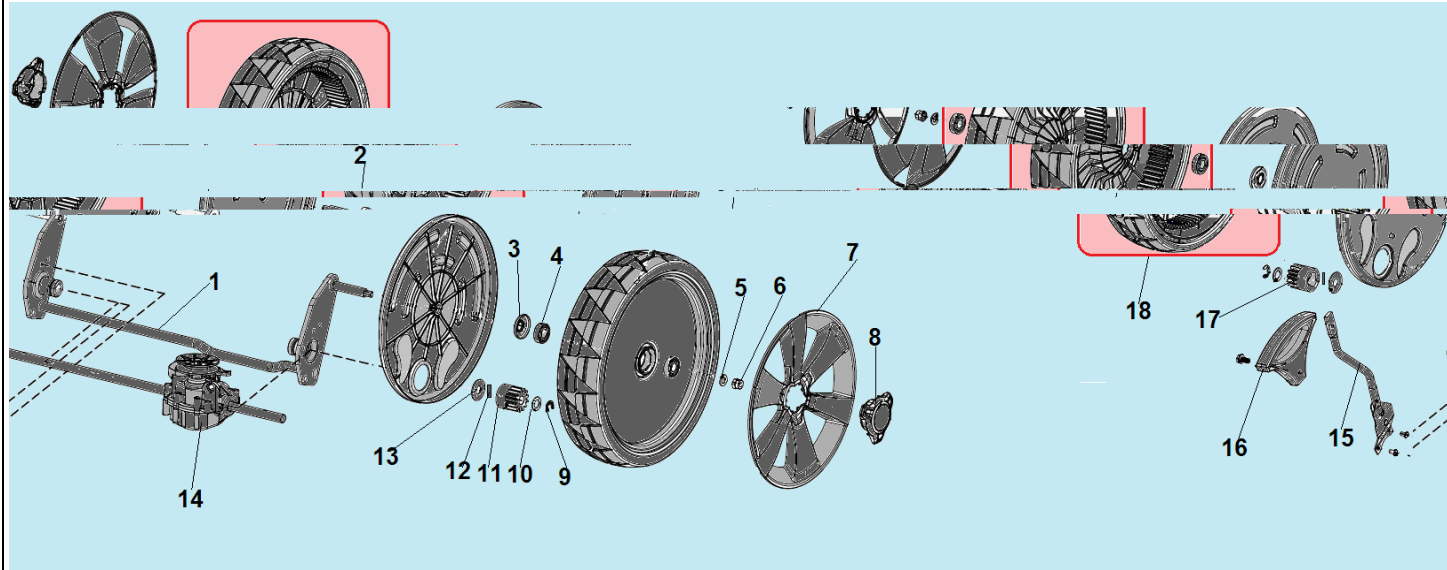

№	Артикул	Наименование	К-во	№	Артикул	Наименование	К-во
1	22305F180000	Ось задних колес	1	10	24007C04D010	Регулировочная шайба	2
2	20101T230000	Внутренний колпак колеса	2	11	24312T010000	Шестерня привода колеса	1
3	21053T010000	Пыльник подшипника колеса	2	12	24302T010000	Штифт	2
4	RBC-281208-ST	Подшипник колеса 6001Z	4	13	GB/T 95	Пластинчатая шайба	2
5	GB/T 95	Шайба 8x16x1,6 мм	2	14	24000F160000	Редуктор привода колес	1
6	GB/T 6172.2	Гайка M8	2	15	22220F18Y010	Рычаг регулировки высоты	1
7	20022T230000	Наружный колпак колеса	2	16	22231T010000	Ручка рычага	1
8	20021T20C010	Заглушка колпака	2	17	24311T010000	Шестерня привода колеса	1
9	24321C04Z010	Стопорная шайба	2	18	20000T230000	Заднее колесо комплект	2