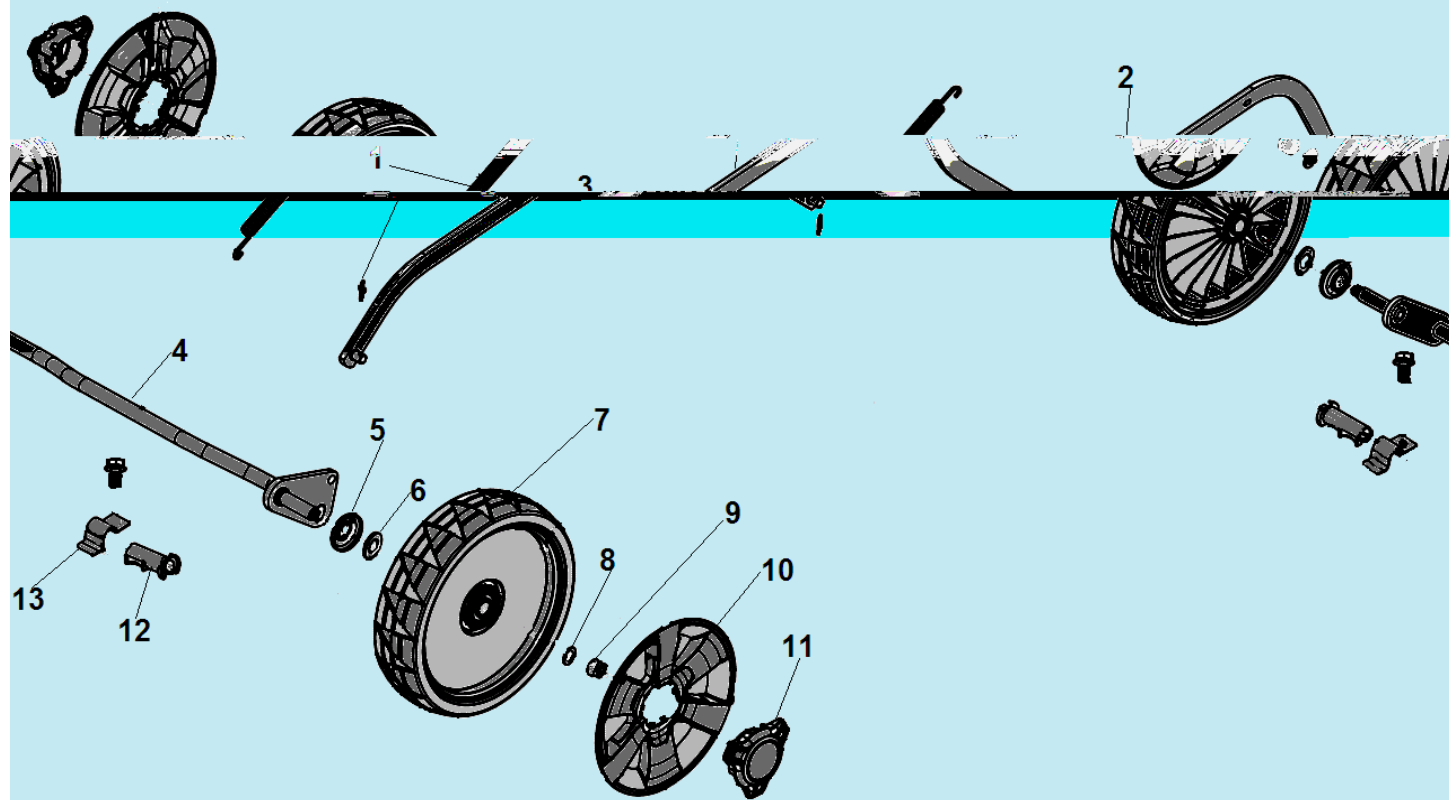

№	Артикул	Наименование	К-во	№	Артикул	Наименование	К-во
1	23021D07D010	Пружина тяги	1	8	GB/T 95	Шайба 8x16x1,6	2
2	23010F18S010	Тяга рычага регулировки высоты колес	1	9	GB/T 6172.2	Гайка М8	2
3	23031T01D01A	Шплинт	2	10	20021T210000	Колпак переднего колеса	2
4	21010F160000	Ось передних колес	1	11	20021T20C010	Заглушка колпака	2
5	21053T010000	Пыльник	2	12	CH86825AW	Вкладыш крепления оси	2
6	GB/T 95	Шайба 13x25x1	2	13	CH83964BW	Кронштейн крепления оси	2
7	20050T200000	Переднее колесо комплект	2	14