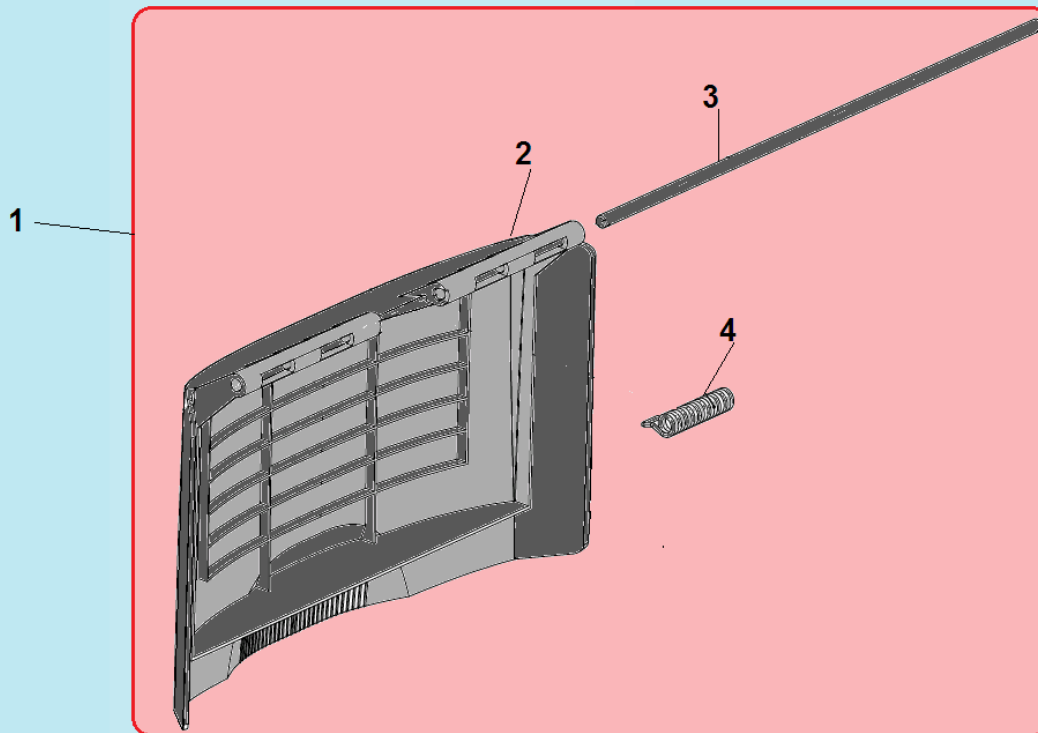

№	Артикул	Наименование	К-во	№	Артикул	Наименование	К-во
1	34010F160000	Крышка отсека травосборника комплект	1	3	34021F16D010	Ось крепления крышки	1
2	34011F050000	Крышка отсека травосборника	1	4	34041F05D010	Пружина	1