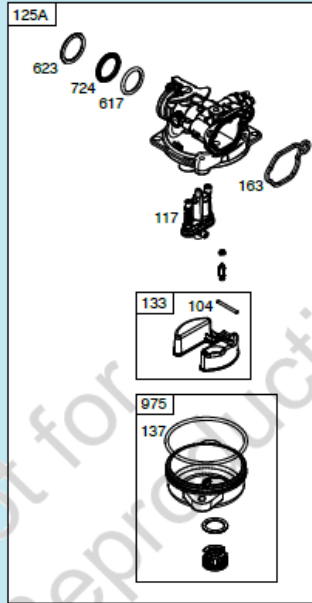

08P500

REF. NO.	PART NO.	DESCRIPTION	REF. NO.	PART NO.	DESCRIPTION	REF. NO.	PART NO.	DESCRIPTION
1	592048	Cylinder Assembly	33	590531	Valve-Exhaust	121	590589	Kit-Carburetor Overhaul
3	299819s	Seal-Oil (Magneto Side)	34	590530	Valve-Intake	122	590549	Spacer-Carburetor
4	590569	Sump-Engine	35	590532	Spring-Valve (Intake)	125A	591979	Carburetor
5	590525	Head-Cylinder	36	590532	Spring-Valve (Exhaust)			----- Note -----
7	799586	Gasket-Cylinder Head	37	590582	Guard-Flywheel			593261 Carburetor
11	590522	Tube-Breather			----- Note -----			Used on Type No(s).
12	799587	Gasket-Crankcase			591904 Guard-Flywheel			0034, 0042, 0046,
13	590512	Screw (Cylinder Head)			Used on Type No(s).			0047, 0049, 0054,
16	590537	Crankshaft			0009, 0013, 0016,	133	591120	0055, 0063, 0064.
		----- Note -----			0017, 0020, 0025,	137	593235	0026, 0027, 0029,
		590538 Crankshaft			0035, 0037, 0040,	155	590529	0044, 0056, 0060,
		Used on Type No(s).			0066, 0068, 0071,	163	799580	0074, 0076.
		0011, 0015, 0017,	40	590528	Retainer-Valve	187	791766	0007, 0008, 0009,
		0021, 0022, 0025,	43	697799	Slinger-Governor/Oil			0010, 0011, 0012,
		0026, 0027, 0028,	45	590514	Tappet-Valve	188	793480	0013, 0014, 0015,
		0030, 0033, 0036,	46	590524	Camshaft			0016, 0017, 0018,
		0037, 0042, 0043,			----- Note -----			0019, 0020, 0021,
		0044, 0045, 0046,			592968 Camshaft	192	590535	0022, 0023, 0024,
		0049, 0050, 0051,			Used on Type No(s).	202	590517	0025, 0026, 0027,
		0061, 0063, 0065,			0004, 0013, 0024.	209	590541	0028, 0029, 0030,
		0066, 0067, 0069,			(Used After Code Date			0031, 0032, 0033,
		0070, 0071, 0073,			13081100).			0034, 0035, 0036,
		0075, 0078.	58	591108	Rope-Starter			0037, 0038, 0039,
		591152 Crankshaft	60	691915	Grip-Starter Rope	222	590560	0040, 0041, 0042,
		Used on Type No(s).	60A	281434s	Grip-Starter Rope	222A	590561	0043, 0044, 0045,
		0034, 0047, 0048,	60B	799716	Grip-Starter Rope	227	590520	0046, 0047, 0048,
		0052, 0055, 0059,	78	793480	Screw (Flywheel Guard)	236	591292	0049, 0050, 0051,
		0062, 0076.	104	590558	Pin-Float Hinge	238	590533	0052, 0053, 0054,
20	391483s	Seal-Oil (PTO Side)	117	592804	Jet-Main (Standard)	265	690798	0055, 0056, 0057,
22	692551	Screw (Crankcase Cover/Sump)			----- Note -----	265A	691024	0058, 0059, 0060,
22A	590763	Screw (Crankcase Cover/Sump)			592794 Jet-Main (Standard)	267	692577	0061, 0062, 0063,
23	590544	Flywheel			Used on Type No(s).	268	691025	0064, 0065, 0066,
23A	592005	Flywheel			0034, 0042, 0046,	269	691026	0067, 0068, 0069,
24	222698s	Key-Flywheel			0047, 0049, 0054,	270	691027	0070, 0071, 0072,
25	591975	Piston Assembly (Standard)			0055, 0063, 0064.			0073, 0074, 0075,
26	591976	Ring Set (Standard)	118	592689	Jet-Main (High Altitude)	271	691028	0076, 0077, 0078,
27	691588	Lock-Piston Pin			----- Note -----	300B	590565	0079, 0080, 0081,
28	699659	Pin-Piston (Standard)			593271 Jet-Main (High Altitude)	304A	593962	0082, 0083, 0084,
29	590518	Rod-Connecting			Used on Type No(s).	305	590586	0085, 0086, 0087,
32	691664	Screw (Connecting Rod)			0034, 0042, 0046,	318	793480	0088, 0089, 0090,
					0047, 0049, 0054,	332	690662	0091, 0092, 0093,
					0055, 0063, 0064.			0094, 0095, 0096,