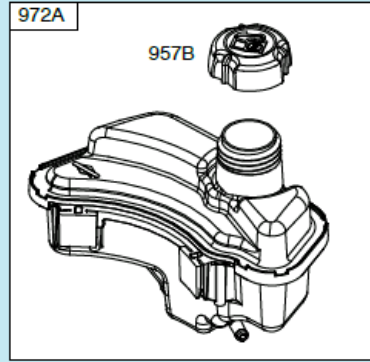

08P500

REF. NO.	PART NO.	DESCRIPTION	REF. NO.	PART NO.	DESCRIPTION	REF. NO.	PART NO.	DESCRIPTION
1	592048	Cylinder Assembly	33	590531	Valve-Exhaust	121	590589	Kit-Carburetor Overhaul
3	299819s	Seal-Oil (Magneto Side)	34	590530	Valve-Intake	122	590549	Spacer-Carburetor
4	590569	Sump-Engine	35	590532	Spring-Valve (Intake)	125A	591979	Carburetor
5	590525	Head-Cylinder	36	590532	Spring-Valve (Exhaust)			----- Note -----
7	799586	Gasket-Cylinder Head	37	590582	Guard-Flywheel			593261 Carburetor
11	590522	Tube-Breather			----- Note -----			Used on Type No(s).
12	799587	Gasket-Crankcase			591904 Guard-Flywheel			0034, 0042, 0046,
13	590512	Screw (Cylinder Head)			Used on Type No(s).			0047, 0049, 0054,
16	590537	Crankshaft			0009, 0013, 0016,	133	591120	0055, 0063, 0064.
		----- Note -----			0017, 0020, 0025,	137	593235	0026, 0027, 0029,
		590538 Crankshaft			0035, 0037, 0040,	155	590529	0044, 0056, 0060,
		Used on Type No(s).			0066, 0068, 0071,	163	799580	0074, 0076.
		0011, 0015, 0017,	40	590528	Retainer-Valve	187	791766	0007, 0008, 0009,
		0021, 0022, 0025,	43	697799	Slinger-Governor/Oil			0010, 0011, 0012,
		0026, 0027, 0028,	45	590514	Tappet-Valve	188	793480	0013, 0014, 0015,
		0030, 0033, 0036,	46	590524	Camshaft			0016, 0017, 0018,
		0037, 0042, 0043,			----- Note -----			0019, 0020, 0021,
		0044, 0045, 0046,			592968 Camshaft	192	590535	0022, 0023, 0024,
		0049, 0050, 0051,			Used on Type No(s).	202	590517	0025, 0026, 0027,
		0061, 0063, 0065,			0004, 0013, 0024.	209	590541	0028, 0029, 0030,
		0066, 0067, 0069,			(Used After Code Date			0031, 0032, 0033,
		0070, 0071, 0073,			13081100).			0034, 0035, 0036,
		0075, 0078.	58	591108	Rope-Starter			0037, 0038, 0039,
		591152 Crankshaft	60	691915	Grip-Starter Rope	222	590560	0040, 0041, 0042,
		Used on Type No(s).	60A	281434s	Grip-Starter Rope	222A	590561	0043, 0044, 0045,
		0034, 0047, 0048,	60B	799716	Grip-Starter Rope	227	590520	0046, 0047, 0048,
		0052, 0055, 0059,	78	793480	Screw (Flywheel Guard)	236	591292	0049, 0050, 0051,
		0062, 0076.	104	590558	Pin-Float Hinge	238	590533	0052, 0053, 0054,
20	391483s	Seal-Oil (PTO Side)	117	592804	Jet-Main (Standard)	265	690798	0055, 0056, 0057,
22	692551	Screw (Crankcase Cover/Sump)			----- Note -----	265A	691024	0058, 0059, 0060,
22A	590763	Screw (Crankcase Cover/Sump)			592794 Jet-Main (Standard)	267	692577	0061, 0062, 0063,
23	590544	Flywheel			Used on Type No(s).	268	691025	0064, 0065, 0066,
23A	592005	Flywheel			0034, 0042, 0046,	269	691026	0067, 0068, 0069,
24	222698s	Key-Flywheel			0047, 0049, 0054,	270	691027	0070, 0071, 0072,
25	591975	Piston Assembly (Standard)			0055, 0063, 0064.			0073, 0074, 0075,
26	591976	Ring Set (Standard)	118	592689	Jet-Main (High Altitude)	271	691028	0076, 0077, 0078,
27	691588	Lock-Piston Pin			----- Note -----	300B	590565	0079, 0080, 0081,
28	699659	Pin-Piston (Standard)			593271 Jet-Main (High Altitude)	304A	593962	0082, 0083, 0084,
29	590518	Rod-Connecting			Used on Type No(s).	305	590586	0085, 0086, 0087,
32	691664	Screw (Connecting Rod)			0034, 0042, 0046,	318	793480	0088, 0089, 0090,
					0047, 0049, 0054,	332	690662	0091, 0092, 0093,
					0055, 0063, 0064.			0094, 0095, 0096,