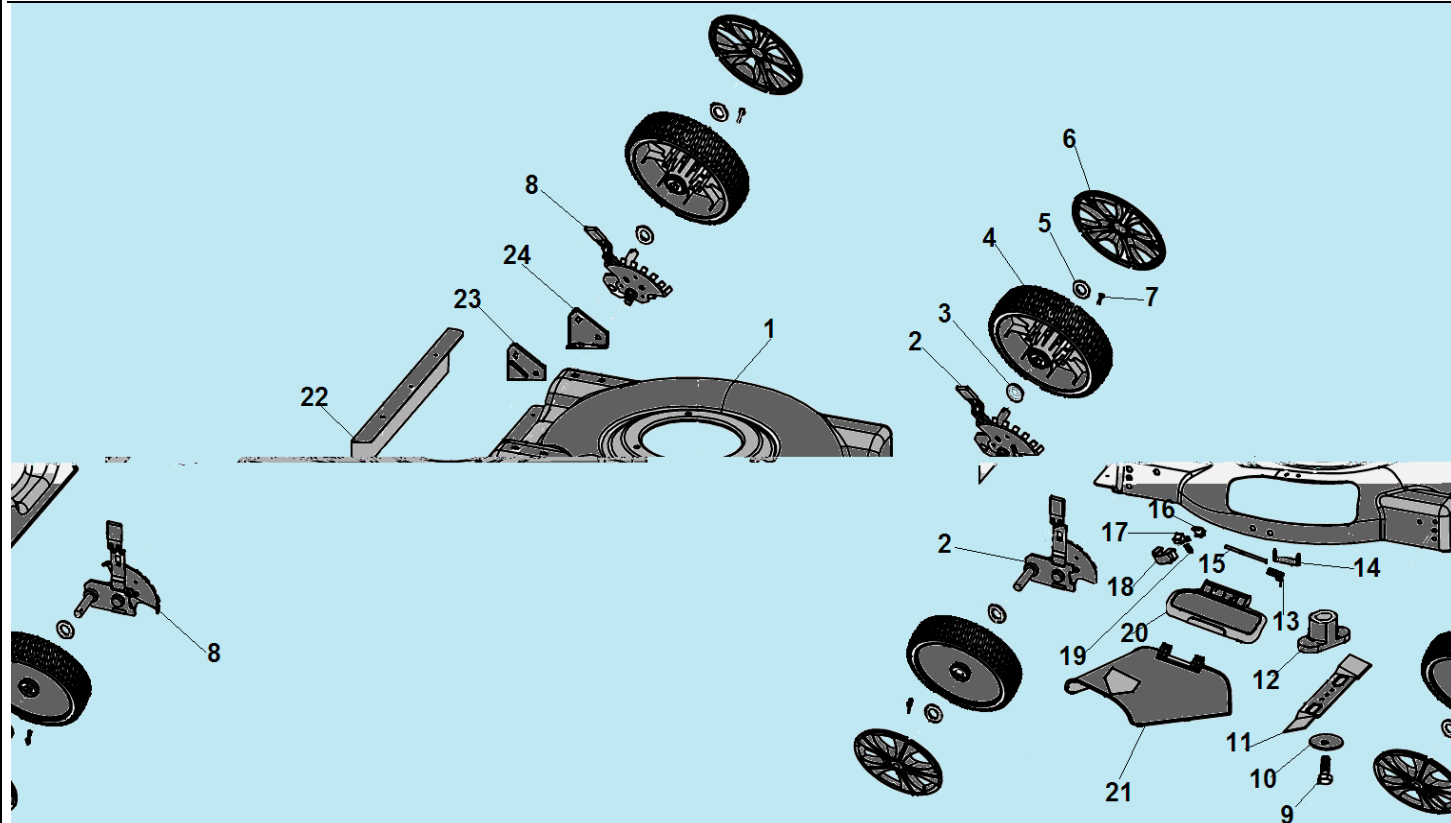

№	Артикул	Наименование	К-во	№	Артикул	Наименование	К-во
1	70742210780	Корпус (дека)	1	13	60390010000	Пружина оси	1
2	70880030000	Кронштейн колеса с регулятором высоты	2	14	70060060780	Кронштейн	1
3	60180110000	Шайба 14,2x20,7x0,5	4	15	70030070000	Ось крышки отсека бокового	1
4	20880103000/ 20880103130	Колесо	4	16	60200580000	Прокладка	1
5	60190080000	Шайба 13x20x1,5	4	17	20490090000	Фиксатор крышки	1
6	20620030060	Колпак колеса	4	18	20650200000	Корпус фиксатора	1
7	60300060000	Шплинт	4	19	60380600000	Пружина фиксатора	1
8	70880060000	Кронштейн колеса с регулятором высоты	2	20	20120050000	Крышка отсека выброса травы	1
9	60100020000	Болт 3/8-24UNF-35	1	21	20110060000	Направляющая бокового выброса	1
10	70040070000	Шайба крепления ножа	1	22	20750020000	Накладка дека	1
11	70130030000	Нож для травы	1	23	70070080000	Правый кронштейн крепления рукоятки	1
12	70140750000	Адаптер крепления ножа	1	24	70070020000	Левый кронштейн крепления рукоятки	1