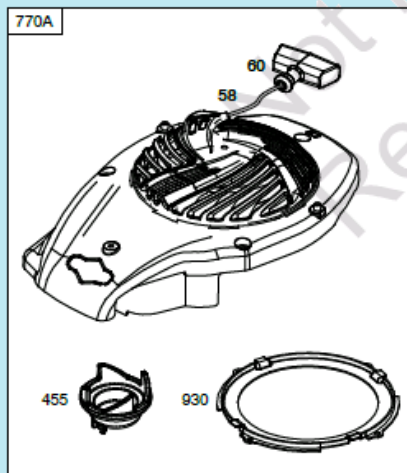

08P500

REF. NO.	PART NO.	DESCRIPTION	REF. NO.	PART NO.	DESCRIPTION	REF. NO.	PART NO.	DESCRIPTION
1	592048	Cylinder Assembly	33	590531	Valve-Exhaust	121	590589	Kit-Carburetor Overhaul
3	299819s	Seal-Oil (Magneto Side)	34	590530	Valve-Intake	122	590549	Spacer-Carburetor
4	590569	Sump-Engine	35	590532	Spring-Valve (Intake)	125A	591979	Carburetor
5	590525	Head-Cylinder	36	590532	Spring-Valve (Exhaust)			----- Note -----
7	799586	Gasket-Cylinder Head	37	590582	Guard-Flywheel			593261 Carburetor
11	590522	Tube-Breather			----- Note -----			Used on Type No(s).
12	799587	Gasket-Crankcase			591904 Guard-Flywheel			0034, 0042, 0046,
13	590512	Screw (Cylinder Head)			Used on Type No(s).			0047, 0049, 0054,
16	590537	Crankshaft			0009, 0013, 0016,	133	591120	0055, 0063, 0064.
		----- Note -----			0017, 0020, 0025,	137	593235	0026, 0027, 0029,
		590538 Crankshaft			0035, 0037, 0040,	155	590529	0044, 0056, 0060,
		Used on Type No(s).			0066, 0068, 0071,	163	799580	0074, 0076.
		0011, 0015, 0017,	40	590528	Retainer-Valve	187	791766	0007, 0008, 0009,
		0021, 0022, 0025,	43	697799	Slinger-Governor/Oil			0010, 0011, 0012,
		0026, 0027, 0028,	45	590514	Tappet-Valve	188	793480	0013, 0014, 0015,
		0030, 0033, 0036,	46	590524	Camshaft			0016, 0017, 0018,
		0037, 0042, 0043,			----- Note -----			0019, 0020, 0021,
		0044, 0045, 0046,			592968 Camshaft	192	590535	0022, 0023, 0024,
		0049, 0050, 0051,			Used on Type No(s).	202	590517	0025, 0026, 0027,
		0061, 0063, 0065,			0004, 0013, 0024.	209	590541	0028, 0029, 0030,
		0066, 0067, 0069,			(Used After Code Date			0031, 0032, 0033,
		0070, 0071, 0073,			13081100).			0034, 0035, 0036,
		0075, 0078.	58	591108	Rope-Starter			0037, 0038, 0039,
		591152 Crankshaft	60	691915	Grip-Starter Rope	222	590560	0040, 0041, 0042,
		Used on Type No(s).	60A	281434s	Grip-Starter Rope	222A	590561	0043, 0044, 0045,
		0034, 0047, 0048,	60B	799716	Grip-Starter Rope	227	590520	0046, 0047, 0048,
		0052, 0055, 0059,	78	793480	Screw (Flywheel Guard)	236	591292	0049, 0050, 0051,
		0062, 0076.	104	590558	Pin-Float Hinge	238	590533	0052, 0053, 0054,
20	391483s	Seal-Oil (PTO Side)	117	592804	Jet-Main (Standard)	265	690798	0055, 0056, 0057,
22	692551	Screw (Crankcase Cover/Sump)			----- Note -----	265A	691024	0058, 0059, 0060,
22A	590763	Screw (Crankcase Cover/Sump)			592794 Jet-Main (Standard)	267	692577	0061, 0062, 0063,
23	590544	Flywheel			Used on Type No(s).	268	691025	0064, 0065, 0066,
23A	592005	Flywheel			0034, 0042, 0046,	269	691026	0067, 0068, 0069,
24	222698s	Key-Flywheel			0047, 0049, 0054,	270	691027	0070, 0071, 0072,
25	591975	Piston Assembly (Standard)			0055, 0063, 0064.			0073, 0074, 0075,
26	591976	Ring Set (Standard)	118	592689	Jet-Main (High Altitude)	271	691028	0076, 0077, 0078,
27	691588	Lock-Piston Pin			----- Note -----	300B	590565	0079, 0080, 0081,
28	699659	Pin-Piston (Standard)			593271 Jet-Main (High Altitude)	304A	593962	0082, 0083, 0084,
29	590518	Rod-Connecting			Used on Type No(s).	305	590586	0085, 0086, 0087,
32	691664	Screw (Connecting Rod)			0034, 0042, 0046,	318	793480	0088, 0089, 0090,
					0047, 0049, 0054,	332	690662	0091, 0092, 0093,
					0055, 0063, 0064.			0094, 0095, 0096,