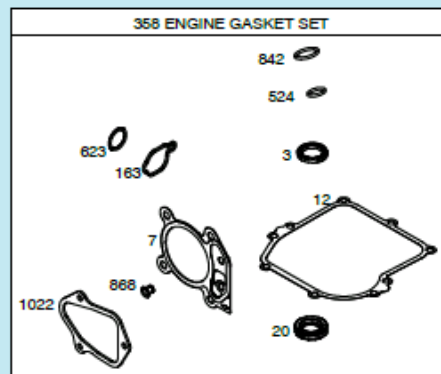

08P500

REF. NO.	PART NO.	DESCRIPTION	REF. NO.	PART NO.	DESCRIPTION	REF. NO.	PART NO.	DESCRIPTION
1	592048	Cylinder Assembly	33	590531	Valve-Exhaust	121	590589	Kit-Carburetor Overhaul
3	299819s	Seal-Oil (Magneto Side)	34	590530	Valve-Intake	122	590549	Spacer-Carburetor
4	590569	Sump-Engine	35	590532	Spring-Valve (Intake)	125A	591979	Carburetor
5	590525	Head-Cylinder	36	590532	Spring-Valve (Exhaust)			----- Note -----
7	799586	Gasket-Cylinder Head	37	590582	Guard-Flywheel			593261 Carburetor
11	590522	Tube-Breather			----- Note -----			Used on Type No(s).
12	799587	Gasket-Crankcase			591904 Guard-Flywheel			0034, 0042, 0046,
13	590512	Screw (Cylinder Head)			Used on Type No(s).			0047, 0049, 0054,
16	590537	Crankshaft			0009, 0013, 0016,	133	591120	0055, 0063, 0064.
		----- Note -----			0017, 0020, 0025,	137	593235	0026, 0027, 0029,
		590538 Crankshaft			0035, 0037, 0040,	155	590529	0044, 0056, 0060,
		Used on Type No(s).			0066, 0068, 0071,	163	799580	0074, 0076.
		0011, 0015, 0017,	40	590528	Retainer-Valve	187	791766	0007, 0008, 0009,
		0021, 0022, 0025,	43	697799	Slinger-Governor/Oil			0010, 0011, 0012,
		0026, 0027, 0028,	45	590514	Tappet-Valve	188	793480	0013, 0014, 0015,
		0030, 0033, 0036,	46	590524	Camshaft			0016, 0017, 0018,
		0037, 0042, 0043,			----- Note -----			0019, 0020, 0021,
		0044, 0045, 0046,			592968 Camshaft	192	590535	0022, 0023, 0024,
		0049, 0050, 0051,			Used on Type No(s).	202	590517	0025, 0026, 0027,
		0061, 0063, 0065,			0004, 0013, 0024.	209	590541	0028, 0029, 0030,
		0066, 0067, 0069,			(Used After Code Date			0031, 0032, 0033,
		0070, 0071, 0073,			13081100).			0034, 0035, 0036,
		0075, 0078.	58	591108	Rope-Starter			0037, 0038, 0039,
		591152 Crankshaft	60	691915	Grip-Starter Rope	222	590560	0040, 0041, 0042,
		Used on Type No(s).	60A	281434s	Grip-Starter Rope	222A	590561	0043, 0044, 0045,
		0034, 0047, 0048,	60B	799716	Grip-Starter Rope	227	590520	0046, 0047, 0048,
		0052, 0055, 0059,	78	793480	Screw (Flywheel Guard)	236	591292	0049, 0050, 0051,
		0062, 0076.	104	590558	Pin-Float Hinge	238	590533	0052, 0053, 0054,
20	391483s	Seal-Oil (PTO Side)	117	592804	Jet-Main (Standard)	265	690798	0055, 0056, 0057,
22	692551	Screw (Crankcase Cover/Sump)			----- Note -----	265A	691024	0058, 0059, 0060,
22A	590763	Screw (Crankcase Cover/Sump)			592794 Jet-Main (Standard)	267	692577	0061, 0062, 0063,
23	590544	Flywheel			Used on Type No(s).	268	691025	0064, 0065, 0066,
23A	592005	Flywheel			0034, 0042, 0046,	269	691026	0067, 0068, 0069,
24	222698s	Key-Flywheel			0047, 0049, 0054,	270	691027	0070, 0071, 0072,
25	591975	Piston Assembly (Standard)			0055, 0063, 0064.			0073, 0074, 0075,
26	591976	Ring Set (Standard)	118	592689	Jet-Main (High Altitude)	271	691028	0076, 0077, 0078,
27	691588	Lock-Piston Pin			----- Note -----	300B	590565	0079, 0080, 0081,
28	699659	Pin-Piston (Standard)			593271 Jet-Main (High Altitude)	304A	593962	0082, 0083, 0084,
29	590518	Rod-Connecting			Used on Type No(s).	305	590586	0085, 0086, 0087,
32	691664	Screw (Connecting Rod)			0034, 0042, 0046,	318	793480	0088, 0089, 0090,
					0047, 0049, 0054,	332	690662	0091, 0092, 0093,
					0055, 0063, 0064.			0094, 0095, 0096,