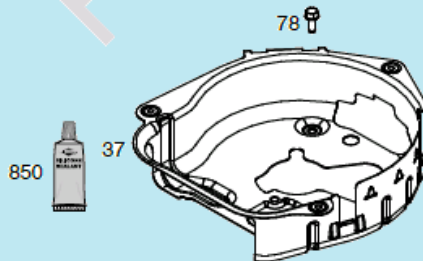

08P500

REF. NO.	PART NO.	DESCRIPTION	REF. NO.	PART NO.	DESCRIPTION	REF. NO.	PART NO.	DESCRIPTION
1	592048	Cylinder Assembly	33	590531	Valve-Exhaust	121	590589	Kit-Carburetor Overhaul
3	299819s	Seal-Oil (Magneto Side)	34	590530	Valve-Intake	122	590549	Spacer-Carburetor
4	590569	Sump-Engine	35	590532	Spring-Valve (Intake)	125A	591979	Carburetor
5	590525	Head-Cylinder	36	590532	Spring-Valve (Exhaust)			----- Note -----
7	799586	Gasket-Cylinder Head	37	590582	Guard-Flywheel			593261 Carburetor
11	590522	Tube-Breather			----- Note -----			Used on Type No(s).
12	799587	Gasket-Crankcase			591904 Guard-Flywheel			0034, 0042, 0046,
13	590512	Screw (Cylinder Head)			Used on Type No(s).			0047, 0049, 0054,
16	590537	Crankshaft			0009, 0013, 0016,	133	591120	0055, 0063, 0064.
		----- Note -----			0017, 0020, 0025,	137	593235	0026, 0027, 0029,
		590538 Crankshaft			0035, 0037, 0040,	155	590529	0044, 0056, 0060,
		Used on Type No(s).			0066, 0068, 0071,	163	799580	0074, 0076.
		0011, 0015, 0017,	40	590528	Retainer-Valve	187	791766	0007, 0008, 0009,
		0021, 0022, 0025,	43	697799	Slinger-Governor/Oil			0010, 0011, 0012,
		0026, 0027, 0028,	45	590514	Tappet-Valve	188	793480	0013, 0014, 0015,
		0030, 0033, 0036,	46	590524	Camshaft			0016, 0017, 0018,
		0037, 0042, 0043,			----- Note -----			0019, 0020, 0021,
		0044, 0045, 0046,			592968 Camshaft	192	590535	0022, 0023, 0024,
		0049, 0050, 0051,			Used on Type No(s).	202	590517	0025, 0026, 0027,
		0061, 0063, 0065,			0004, 0013, 0024.	209	590541	0028, 0029, 0030,
		0066, 0067, 0069,			(Used After Code Date			0031, 0032, 0033,
		0070, 0071, 0073,			13081100).			0034, 0035, 0036,
		0075, 0078.	58	591108	Rope-Starter			0037, 0038, 0039,
		591152 Crankshaft	60	691915	Grip-Starter Rope	222	590560	0040, 0041, 0042,
		Used on Type No(s).	60A	281434s	Grip-Starter Rope	222A	590561	0043, 0044, 0045,
		0034, 0047, 0048,	60B	799716	Grip-Starter Rope	227	590520	0046, 0047, 0048,
		0052, 0055, 0059,	78	793480	Screw (Flywheel Guard)	236	591292	0049, 0050, 0051,
		0062, 0076.	104	590558	Pin-Float Hinge	238	590533	0052, 0053, 0054,
20	391483s	Seal-Oil (PTO Side)	117	592804	Jet-Main (Standard)	265	690798	0055, 0056, 0057,
22	692551	Screw (Crankcase Cover/Sump)			----- Note -----	265A	691024	0058, 0059, 0060,
22A	590763	Screw (Crankcase Cover/Sump)			592794 Jet-Main (Standard)	267	692577	0061, 0062, 0063,
23	590544	Flywheel			Used on Type No(s).	268	691025	0064, 0065, 0066,
23A	592005	Flywheel			0034, 0042, 0046,	269	691026	0067, 0068, 0069,
24	222698s	Key-Flywheel			0047, 0049, 0054,	270	691027	0070, 0071, 0072,
25	591975	Piston Assembly (Standard)			0055, 0063, 0064.			0073, 0074, 0075,
26	591976	Ring Set (Standard)	118	592689	Jet-Main (High Altitude)	271	691028	0076, 0077, 0078,
27	691588	Lock-Piston Pin			----- Note -----	300B	590565	0079, 0080, 0081,
28	699659	Pin-Piston (Standard)			593271 Jet-Main (High Altitude)	304A	593962	0082, 0083, 0084,
29	590518	Rod-Connecting			Used on Type No(s).	305	590586	0085, 0086, 0087,
32	691664	Screw (Connecting Rod)			0034, 0042, 0046,	318	793480	0088, 0089, 0090,
					0047, 0049, 0054,	332	690662	0091, 0092, 0093,
					0055, 0063, 0064.			0094, 0095, 0096,