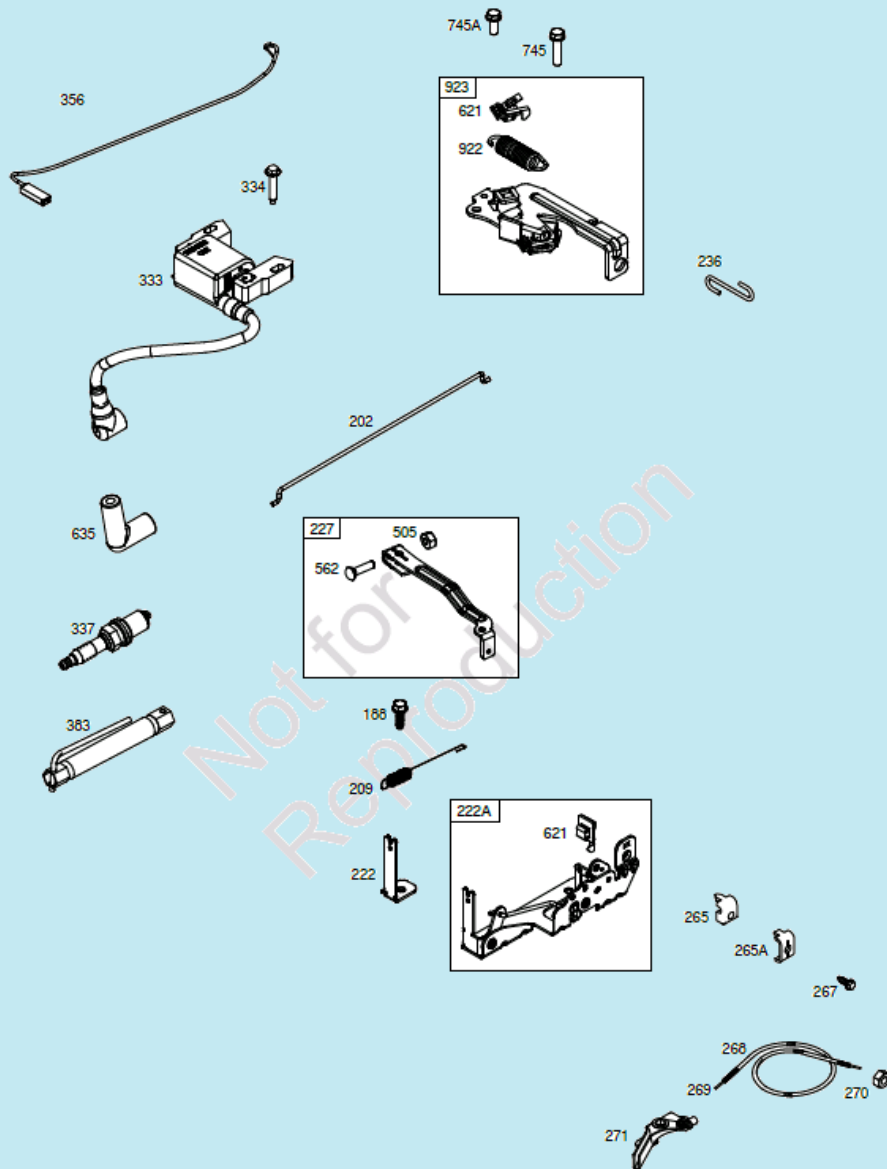

08P500

REF. NO.	PART NO.	DESCRIPTION	REF. NO.	PART NO.	DESCRIPTION	REF. NO.	PART NO.	DESCRIPTION
1	592048	Cylinder Assembly	33	590531	Valve-Exhaust	121	590589	Kit-Carburetor Overhaul
3	299819s	Seal-Oil (Magneto Side)	34	590530	Valve-Intake	122	590549	Spacer-Carburetor
4	590569	Sump-Engine	35	590532	Spring-Valve (Intake)	125A	591979	Carburetor
5	590525	Head-Cylinder	36	590532	Spring-Valve (Exhaust)			----- Note -----
7	799586	Gasket-Cylinder Head	37	590582	Guard-Flywheel			593261 Carburetor
11	590522	Tube-Breather			----- Note -----			Used on Type No(s).
12	799587	Gasket-Crankcase			591904 Guard-Flywheel			0034, 0042, 0046,
13	590512	Screw (Cylinder Head)			Used on Type No(s).			0047, 0049, 0054,
16	590537	Crankshaft			0009, 0013, 0016,	133	591120	0055, 0063, 0064.
		----- Note -----			0017, 0020, 0025,	137	593235	0026, 0027, 0029,
		590538 Crankshaft			0035, 0037, 0040,	155	590529	0044, 0056, 0060,
		Used on Type No(s).			0066, 0068, 0071,	163	799580	0074, 0076.
		0011, 0015, 0017,	40	590528	Retainer-Valve	187	791766	0007, 0008, 0009,
		0021, 0022, 0025,	43	697799	Slinger-Governor/Oil			0010, 0011, 0012,
		0026, 0027, 0028,	45	590514	Tappet-Valve	188	793480	0013, 0014, 0015,
		0030, 0033, 0036,	46	590524	Camshaft			0016, 0017, 0018,
		0037, 0042, 0043,			----- Note -----			0019, 0020, 0021,
		0044, 0045, 0046,			592968 Camshaft	192	590535	0022, 0023, 0024,
		0049, 0050, 0051,			Used on Type No(s).	202	590517	0025, 0026, 0027,
		0061, 0063, 0065,			0004, 0013, 0024.	209	590541	0028, 0029, 0030,
		0066, 0067, 0069,			(Used After Code Date			0031, 0032, 0033,
		0070, 0071, 0073,			13081100).			0034, 0035, 0036,
		0075, 0078.	58	591108	Rope-Starter			0037, 0038, 0039,
		591152 Crankshaft	60	691915	Grip-Starter Rope	222	590560	0040, 0041, 0042,
		Used on Type No(s).	60A	281434s	Grip-Starter Rope	222A	590561	0043, 0044, 0045,
		0034, 0047, 0048,	60B	799716	Grip-Starter Rope	227	590520	0046, 0047, 0048,
		0052, 0055, 0059,	78	793480	Screw (Flywheel Guard)	236	591292	0049, 0050, 0051,
		0062, 0076.	104	590558	Pin-Float Hinge	238	590533	0052, 0053, 0054,
20	391483s	Seal-Oil (PTO Side)	117	592804	Jet-Main (Standard)	265	690798	0055, 0056, 0057,
22	692551	Screw (Crankcase Cover/Sump)			----- Note -----	265A	691024	0058, 0059, 0060,
22A	590763	Screw (Crankcase Cover/Sump)			592794 Jet-Main (Standard)	267	692577	0061, 0062, 0063,
23	590544	Flywheel			Used on Type No(s).	268	691025	0064, 0065, 0066,
23A	592005	Flywheel			0034, 0042, 0046,	269	691026	0067, 0068, 0069,
24	222698s	Key-Flywheel			0047, 0049, 0054,	270	691027	0070, 0071, 0072,
25	591975	Piston Assembly (Standard)			0055, 0063, 0064.			0073, 0074, 0075,
26	591976	Ring Set (Standard)	118	592689	Jet-Main (High Altitude)	271	691028	0076, 0077, 0078,
27	691588	Lock-Piston Pin			----- Note -----	300B	590565	0079, 0080, 0081,
28	699659	Pin-Piston (Standard)			593271 Jet-Main (High Altitude)	304A	593962	0082, 0083, 0084,
29	590518	Rod-Connecting			Used on Type No(s).	305	590586	0085, 0086, 0087,
32	691664	Screw (Connecting Rod)			0034, 0042, 0046,	318	793480	0088, 0089, 0090,
					0047, 0049, 0054,	332	690662	0091, 0092, 0093,
					0055, 0063, 0064.			0094, 0095, 0096,