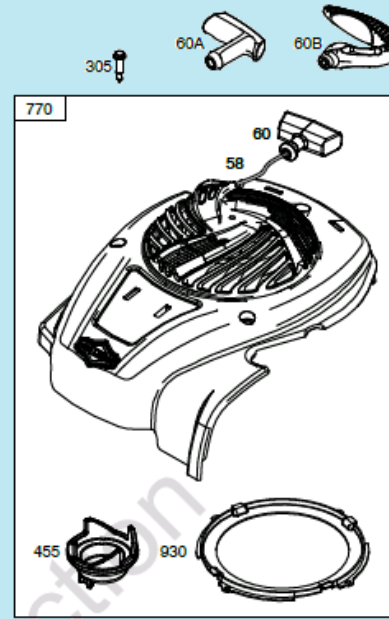

08P500

REF. NO.	PART NO.	DESCRIPTION	REF. NO.	PART NO.	DESCRIPTION	REF. NO.	PART NO.	DESCRIPTION
1	592048	Cylinder Assembly	33	590531	Valve-Exhaust	121	590589	Kit-Carburetor Overhaul
3	299819s	Seal-Oil (Magneto Side)	34	590530	Valve-Intake	122	590549	Spacer-Carburetor
4	590569	Sump-Engine	35	590532	Spring-Valve (Intake)	125A	591979	Carburetor
5	590525	Head-Cylinder	36	590532	Spring-Valve (Exhaust)			----- Note -----
7	799586	Gasket-Cylinder Head	37	590582	Guard-Flywheel			593261 Carburetor
11	590522	Tube-Breather			----- Note -----			Used on Type No(s).
12	799587	Gasket-Crankcase			591904 Guard-Flywheel			0034, 0042, 0046,
13	590512	Screw (Cylinder Head)			Used on Type No(s).			0047, 0049, 0054,
16	590537	Crankshaft			0009, 0013, 0016,	133	591120	0055, 0063, 0064.
		----- Note -----			0017, 0020, 0025,	137	593235	0026, 0027, 0029,
		590538 Crankshaft			0035, 0037, 0040,	155	590529	0044, 0056, 0060,
		Used on Type No(s).			0066, 0068, 0071,	163	799580	0074, 0076.
		0011, 0015, 0017,	40	590528	Retainer-Valve	187	791766	0007, 0008, 0009,
		0021, 0022, 0025,	43	697799	Slinger-Governor/Oil			0010, 0011, 0012,
		0026, 0027, 0028,	45	590514	Tappet-Valve	188	793480	0013, 0014, 0015,
		0030, 0033, 0036,	46	590524	Camshaft			0016, 0017, 0018,
		0037, 0042, 0043,			----- Note -----			0019, 0020, 0021,
		0044, 0045, 0046,			592968 Camshaft	192	590535	0022, 0023, 0024,
		0049, 0050, 0051,			Used on Type No(s).	202	590517	0025, 0026, 0027,
		0061, 0063, 0065,			0004, 0013, 0024.	209	590541	0028, 0029, 0030,
		0066, 0067, 0069,			(Used After Code Date			0031, 0032, 0033,
		0070, 0071, 0073,			13081100).			0034, 0035, 0036,
		0075, 0078.	58	591108	Rope-Starter			0037, 0038, 0039,
		591152 Crankshaft	60	691915	Grip-Starter Rope	222	590560	0040, 0041, 0042,
		Used on Type No(s).	60A	281434s	Grip-Starter Rope	222A	590561	0043, 0044, 0045,
		0034, 0047, 0048,	60B	799716	Grip-Starter Rope	227	590520	0046, 0047, 0048,
		0052, 0055, 0059,	78	793480	Screw (Flywheel Guard)	236	591292	0049, 0050, 0051,
		0062, 0076.	104	590558	Pin-Float Hinge	238	590533	0052, 0053, 0054,
20	391483s	Seal-Oil (PTO Side)	117	592804	Jet-Main (Standard)	265	690798	0055, 0056, 0057,
22	692551	Screw (Crankcase Cover/Sump)			----- Note -----	265A	691024	0058, 0059, 0060,
22A	590763	Screw (Crankcase Cover/Sump)			592794 Jet-Main (Standard)	267	692577	0061, 0062, 0063,
23	590544	Flywheel			Used on Type No(s).	268	691025	0064, 0065, 0066,
23A	592005	Flywheel			0034, 0042, 0046,	269	691026	0067, 0068, 0069,
24	222698s	Key-Flywheel			0047, 0049, 0054,	270	691027	0070, 0071, 0072,
25	591975	Piston Assembly (Standard)			0055, 0063, 0064.			0073, 0074, 0075,
26	591976	Ring Set (Standard)	118	592689	Jet-Main (High Altitude)	271	691028	0076, 0077, 0078,
27	691588	Lock-Piston Pin			----- Note -----	300B	590565	0079, 0080, 0081,
28	699659	Pin-Piston (Standard)			593271 Jet-Main (High Altitude)	304A	593962	0082, 0083, 0084,
29	590518	Rod-Connecting			Used on Type No(s).	305	590586	0085, 0086, 0087,
32	691664	Screw (Connecting Rod)			0034, 0042, 0046,	318	793480	0088, 0089, 0090,
					0047, 0049, 0054,	332	690662	0091, 0092, 0093,
					0055, 0063, 0064.			0094, 0095, 0096,