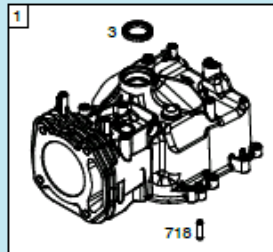

08P500

REF. NO.	PART NO.	DESCRIPTION	REF. NO.	PART NO.	DESCRIPTION	REF. NO.	PART NO.	DESCRIPTION
1	592048	Cylinder Assembly	33	590531	Valve-Exhaust	121	590589	Kit-Carburetor Overhaul
3	299819s	Seal-Oil (Magneto Side)	34	590530	Valve-Intake	122	590549	Spacer-Carburetor
4	590569	Sump-Engine	35	590532	Spring-Valve (Intake)	125A	591979	Carburetor
5	590525	Head-Cylinder	36	590532	Spring-Valve (Exhaust)			----- Note -----
7	799586	Gasket-Cylinder Head	37	590582	Guard-Flywheel			593261 Carburetor
11	590522	Tube-Breather			----- Note -----			Used on Type No(s).
12	799587	Gasket-Crankcase			591904 Guard-Flywheel			0034, 0042, 0046,
13	590512	Screw (Cylinder Head)			Used on Type No(s).			0047, 0049, 0054,
16	590537	Crankshaft			0009, 0013, 0016,	133	591120	0055, 0063, 0064.
		----- Note -----			0017, 0020, 0025,	137	593235	0026, 0027, 0029,
		590538 Crankshaft			0035, 0037, 0040,	155	590529	0044, 0056, 0060,
		Used on Type No(s).			0066, 0068, 0071,	163	799580	0074, 0076.
		0011, 0015, 0017,	40	590528	Retainer-Valve	187	791766	0007, 0008, 0009,
		0021, 0022, 0025,	43	697799	Slinger-Governor/Oil			0010, 0011, 0012,
		0026, 0027, 0028,	45	590514	Tappet-Valve	188	793480	0013, 0014, 0015,
		0030, 0033, 0036,	46	590524	Camshaft			0016, 0017, 0018,
		0037, 0042, 0043,			----- Note -----			0019, 0020, 0021,
		0044, 0045, 0046,			592968 Camshaft	192	590535	0022, 0023, 0024,
		0049, 0050, 0051,			Used on Type No(s).	202	590517	0025, 0026, 0027,
		0061, 0063, 0065,			0004, 0013, 0024.	209	590541	0028, 0029, 0030,
		0066, 0067, 0069,			(Used After Code Date			0031, 0032, 0033,
		0070, 0071, 0073,			13081100).			0034, 0035, 0036,
		0075, 0078.	58	591108	Rope-Starter			0037, 0038, 0039,
		591152 Crankshaft	60	691915	Grip-Starter Rope	222	590560	0040, 0041, 0042,
		Used on Type No(s).	60A	281434s	Grip-Starter Rope	222A	590561	0043, 0044, 0045,
		0034, 0047, 0048,	60B	799716	Grip-Starter Rope	227	590520	0046, 0047, 0048,
		0052, 0055, 0059,	78	793480	Screw (Flywheel Guard)	236	591292	0049, 0050, 0051,
		0062, 0076.	104	590558	Pin-Float Hinge	238	590533	0052, 0053, 0054,
20	391483s	Seal-Oil (PTO Side)	117	592804	Jet-Main (Standard)	265	690798	0055, 0056, 0057,
22	692551	Screw (Crankcase Cover/Sump)			----- Note -----	265A	691024	0058, 0059, 0060,
22A	590763	Screw (Crankcase Cover/Sump)			592794 Jet-Main (Standard)	267	692577	0061, 0062, 0063,
23	590544	Flywheel			Used on Type No(s).	268	691025	0064, 0065, 0066,
23A	592005	Flywheel			0034, 0042, 0046,	269	691026	0067, 0068, 0069,
24	222698s	Key-Flywheel			0047, 0049, 0054,	270	691027	0070, 0071, 0072,
25	591975	Piston Assembly (Standard)			0055, 0063, 0064.			0073, 0074, 0075,
26	591976	Ring Set (Standard)	118	592689	Jet-Main (High Altitude)	271	691028	0076, 0077, 0078,
27	691588	Lock-Piston Pin			----- Note -----	300B	590565	0079, 0080, 0081,
28	699659	Pin-Piston (Standard)			593271 Jet-Main (High Altitude)	304A	593962	0082, 0083, 0084,
29	590518	Rod-Connecting			Used on Type No(s).	305	590586	0085, 0086, 0087,
32	691664	Screw (Connecting Rod)			0034, 0042, 0046,	318	793480	0088, 0089, 0090,
					0047, 0049, 0054,	332	690662	0091, 0092, 0093,
					0055, 0063, 0064.			0094, 0095, 0096,