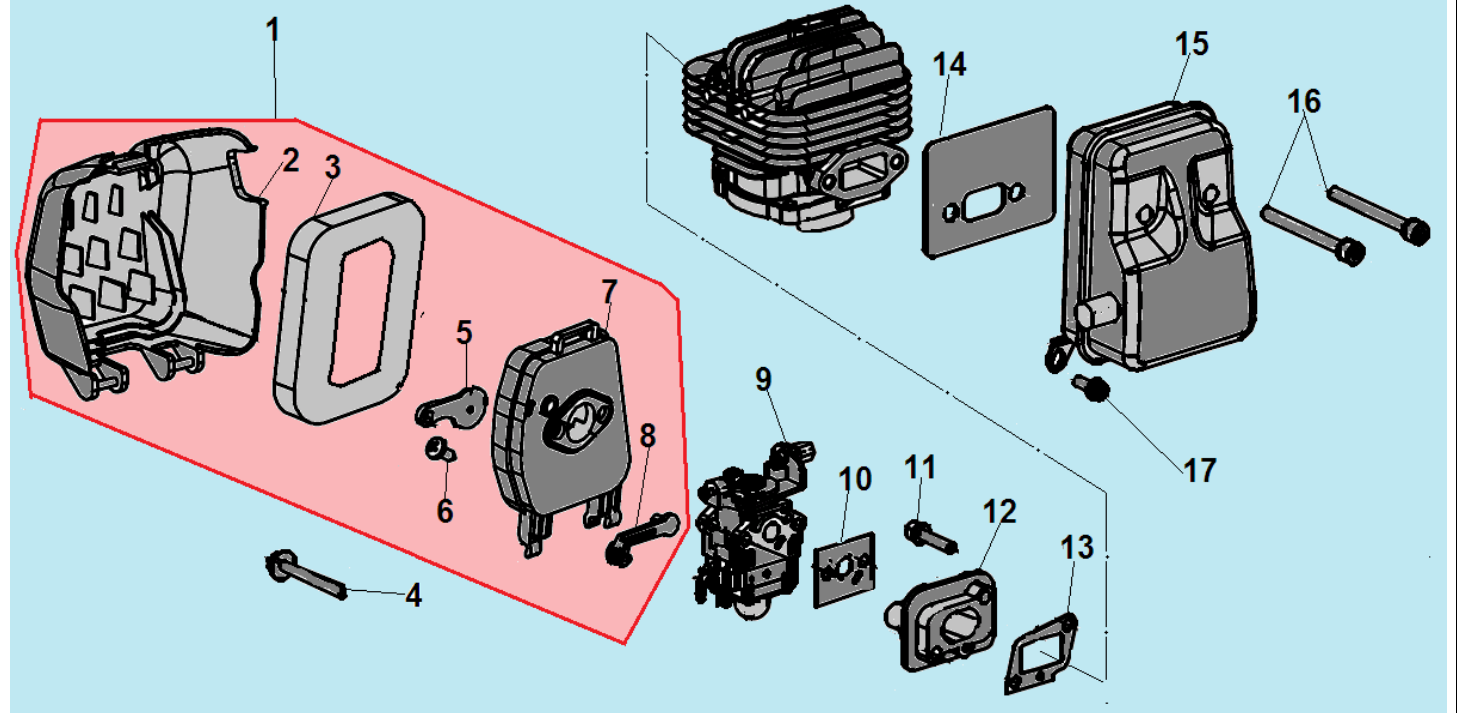

№	Артикул	Наименование	К-во	№	Артикул	Наименование	К-во
1	043253000	Корпус фильтра комплект	1	10	043251710	Прокладка под карбюратор	1
2	043253410	Крышка воздушного фильтра	1	11	910405252	Болт М5х25	2
3	043253210	Фильтр воздушный	1	12	043214110	Теплоизолятор	1
4	914405552	Болт М5х55	2	13	043214710	Прокладка под теплоизолятор	1
5	043153130	Воздушная заслонка	1	14	043216710	Прокладка глушителя	1
6	921229072	Винт крепления заслонки	1	15	043216100	Глушитель	1
7	043253440	Корпус воздушного фильтра	1	16	910406552	Болт М6х55	2
8	043253150	Рычаг воздушной заслонки	1	17	914405122	Болт 5х12	1
9	043251000	Карбюратор	1