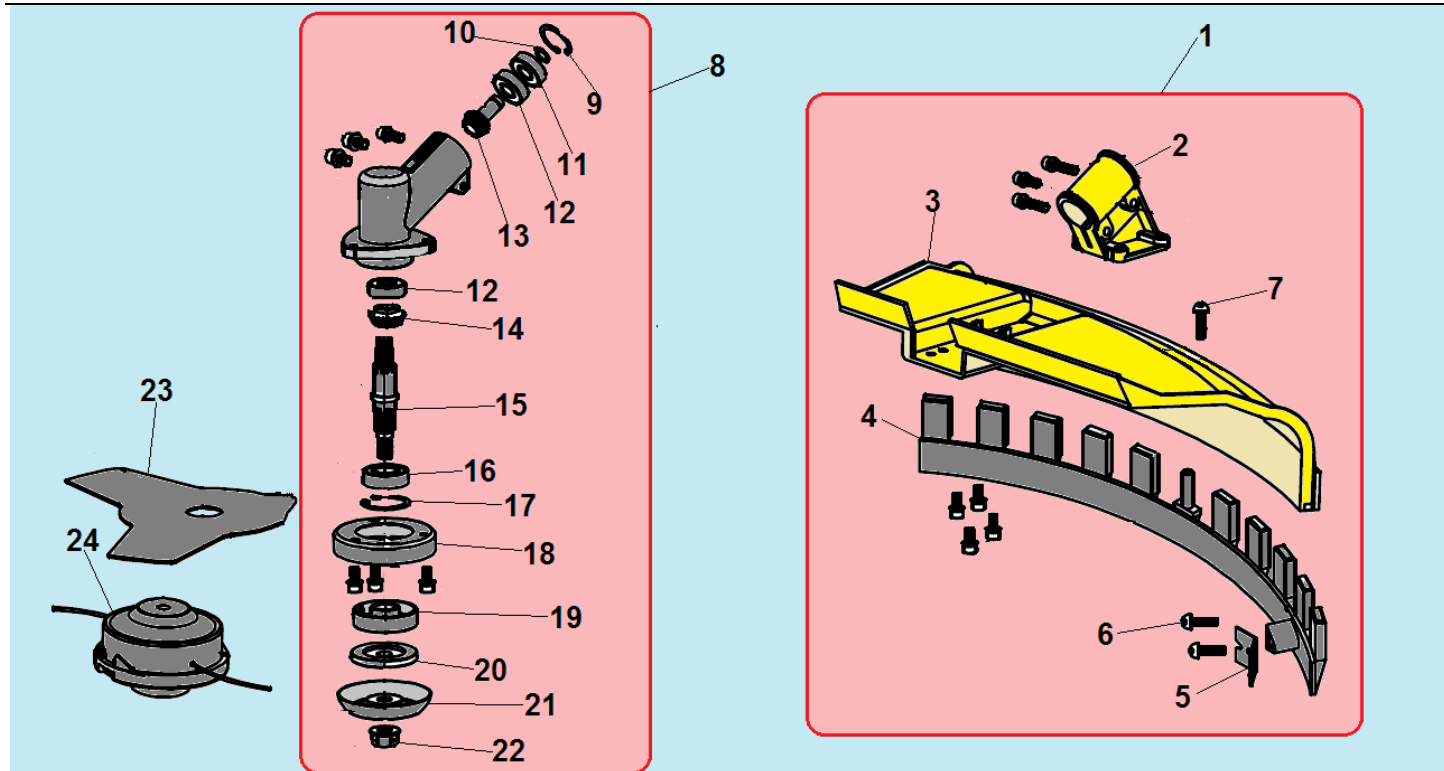

№	Артикул	Наименование	К-во	№	Артикул	Наименование	К-во
1	043261000	Стартер в сборе	1	9	941605182	Шайба	1
2	914405202	Болт М5х20	4	10	914005120	Винт 5х12	1
3	043261410	Ручка стартера	1	11	933008002	Гайка М8	1
4	043261110	Крышка стартера	1	12	043261600	Плата собачек стартера	1
5	043261210	Возвратная пружина	1	13	043261650	Собачка стартера	2
6	043261310	Барaban стартера	1	14	043261660	Пружина собачек	1
7	043261330	Пружина храповика	1	15	043261820	Прокладка под крышку стартера	1
8	043261350	Храповик стартера	1	16	043231130	Картер сторона стартера	1

№	Артикул	Наименование	К-во	№	Артикул	Наименование	К-во
1	910406202	Болт М6х20	4	21	102614370	Штанга	1
2	C4	Корпус сцепления комплект	1	22	143116110	Ремень	1
3	143111200	Барабан сцепления	1	23	143112890	Хомут крепления ремня	1
4	942235001	Стопорное кольцо 35	1	24	910405202	Болт М5х20	1
5	976362020	Подшипник 6202-2RS	1	25	910405252	Болт М5х25	4
6	942115012	Стопорное кольцо 15	1	26	143112730	Крышка кронштейна	1
7	143111110	Корпус барабана сцепления	1	27	143113110	Правая трубчатая ручка	1
8	143111510	Амортизатор штанги	1	28	143112710	Кронштейн средняя часть	1
9	910405252	Болт М5х25	2	29	143112310	Опорная втулка вала	6
10	910405122	Болт М5х12	1	30	143112330	Амортизатор втулки	6
11	143111310	Скоба А фиксатора штанги	1	31	143113240	Кнопка стопора	1
12	143111330	Скоба В фиксатора штанги	1	32	H12	Рукоятка управления комплект	1
13	143113810	Левая рукоятка	1	33	143113510	Выключатель зажигания	1
14	143113120	Левая трубчатая ручка	1	34	143113450	Стопорный рычаг	1
15	143112770	Нижняя крышка кронштейна	1	35	143113470	Пружина стопорного рычага	1
16	910405302	Болт М5х30	2	36	143113410	Курок газа	1
17	914405322	Болт М5х32	1	37	143113430	Пружина курка газа	1
18	930005002	Гайка М5		38	143113610	Трос газа	1
19	143112810	Скоба ремня	1	39	143113630	Низковольтные провода	1
20	100814600	Вал штанги	1	40	143113680	Оболочка троса	1