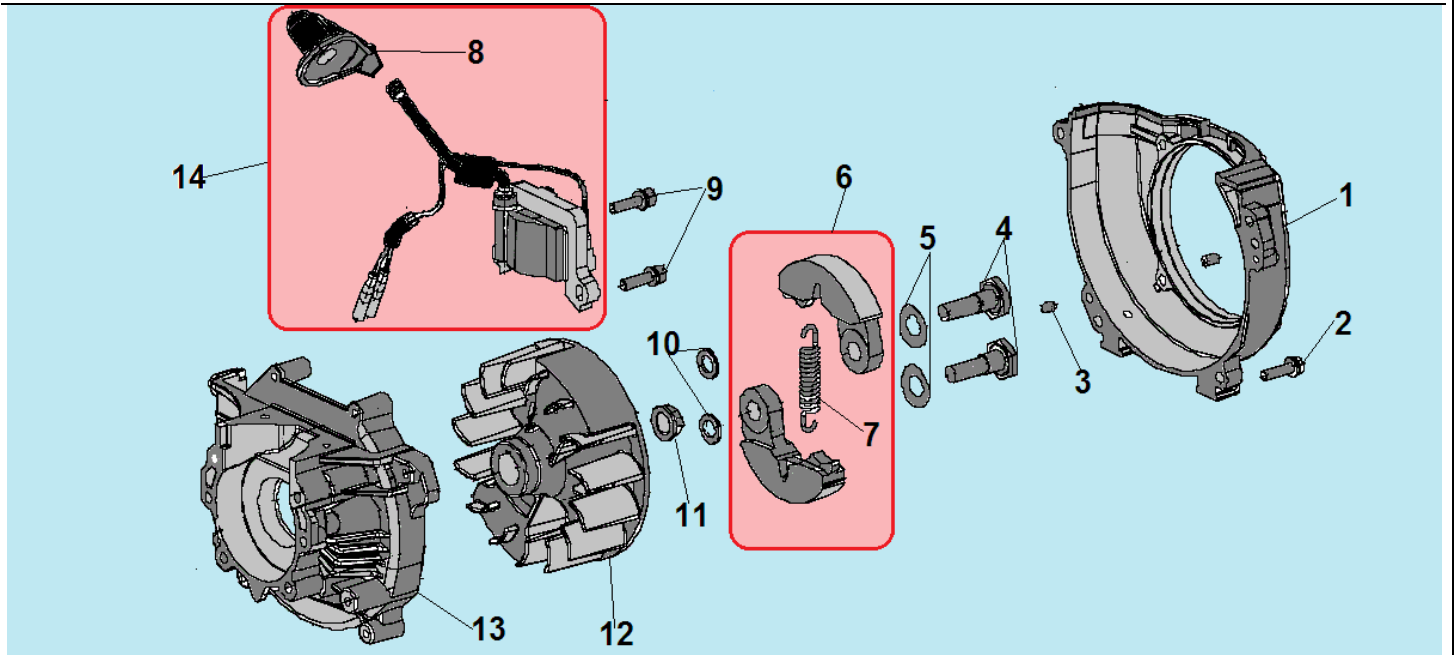

№	Артикул	Наименование	К-во	№	Артикул	Наименование	К-во
1	914405202	Болт М5х20	1	7	914405202	Болт М5х20	4
2	043265110	Крышка цилиндра	1	8	043212710	Прокладка цилиндра	1
3	914405122	Болт М5х12	1	9	043221000	Поршень комплект	1
4	043265610	Накладка крышки цилиндра	1	10	043221200	Кольцо поршневое	2
5	043212110	Цилиндр	1	11	971101314	Подшипник пальца	1
6	L7T	Свеча зажигания	1	12			

№	Артикул	Наименование	К-во	№	Артикул	Наименование	К-во
1	980153007	Сальник коленвала 15x30x7	1	6	951103130	Шпонка маховика	1
2	910405302	Болт М5x30	4	7	043222000	Коленвал	1
3	043231110	Картер сторона маховика	1	8	043231170	Прокладка картера	1
4	952104100	Штифт картера 4x10	2	9	043231130	Картер сторона стартера	1
5	976162020	Подшипник коленвала	2	10	980122207	Сальник коленвала 12x22x7	1

№	Артикул	Наименование	К-во	№	Артикул	Наименование	К-во
1	043234100	Крышка сцепления	1	8	043241260	Колпачок свечи	1
2	914405202	Болт М5х20	4	9	914405202	Болт М5х20	2
3	952104100	Штифт 4х10	4	10	043145960	Шайба сцепления	2
4	043245910	Болт крепления сцепления	2	11	933008002	Гайка М8	1
5	941510001	Шайба болта	2	12	043241110	Маховик	1
6	043245100	Сцепление комплект	1	13	043231110	Картер сторона маховика	1
7	043245150	Пружина сцепления	1	14	043241200	Магнето	1