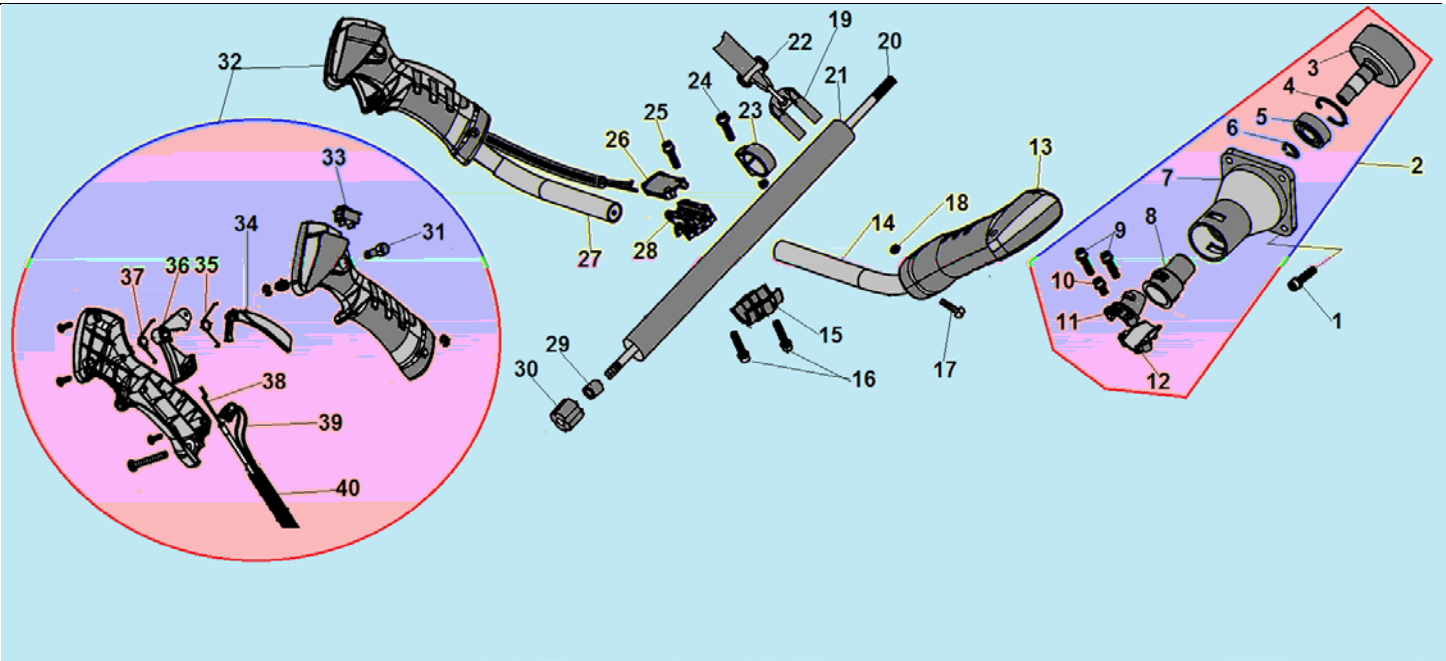

№	Артикул	Наименование	К-во	№	Артикул	Наименование	К-во
1	043234100	Крышка сцепления	1	8	043241260	Колпачок свечи	1
2	914405202	Болт М5х20	4	9	914405202	Болт М5х20	2
3	952104100	Штифт 4х10	4	10	043145960	Шайба сцепления	2
4	043245910	Болт крепления сцепления	2	11	933008002	Гайка М8	1
5	941510001	Шайба болта	2	12	043241110	Маховик	1
6	043245100	Сцепление комплект	1	13	043231110	Картер сторона маховика	1
7	043245150	Пружина сцепления	1	14	043241200	Магнето	1

№	Артикул	Наименование	К-во	№	Артикул	Наименование	К-во
1	910406202	Болт М6х20	4	21	102614370	Штанга	1
2	C4	Корпус сцепления комплект	1	22	143116110	Ремень	1
3	143111200	Барабан сцепления	1	23	143112890	Хомут крепления ремня	1
4	942235001	Стопорное кольцо 35	1	24	910405202	Болт М5х20	1
5	976362020	Подшипник 6202-2RS	1	25	910405252	Болт М5х25	4
6	942115012	Стопорное кольцо 15	1	26	143112730	Крышка кронштейна	1
7	143111110	Корпус барабана сцепления	1	27	143113110	Правая трубчатая ручка	1
8	143111510	Амортизатор штанги	1	28	143112710	Кронштейн средняя часть	1
9	910405252	Болт М5х25	2	29	143112310	Опорная втулка вала	6
10	910405122	Болт М5х12	1	30	143112330	Амортизатор втулки	6
11	143111310	Скоба А фиксатора штанги	1	31	143113240	Кнопка стопора	1
12	143111330	Скоба В фиксатора штанги	1	32	H12	Рукоятка управления комплект	1
13	143113810	Левая рукоятка	1	33	143113510	Выключатель зажигания	1
14	143113120	Левая трубчатая ручка	1	34	143113450	Стопорный рычаг	1
15	143112770	Нижняя крышка кронштейна	1	35	143113470	Пружина стопорного рычага	1
16	910405302	Болт М5х30	2	36	143113410	Курок газа	1
17	914405322	Болт М5х32	1	37	143113430	Пружина курка газа	1
18	930005002	Гайка М5		38	143113610	Трос газа	1
19	143112810	Скоба ремня	1	39	143113630	Низковольтные провода	1
20	100814600	Вал штанги	1	40	143113680	Оболочка троса	1