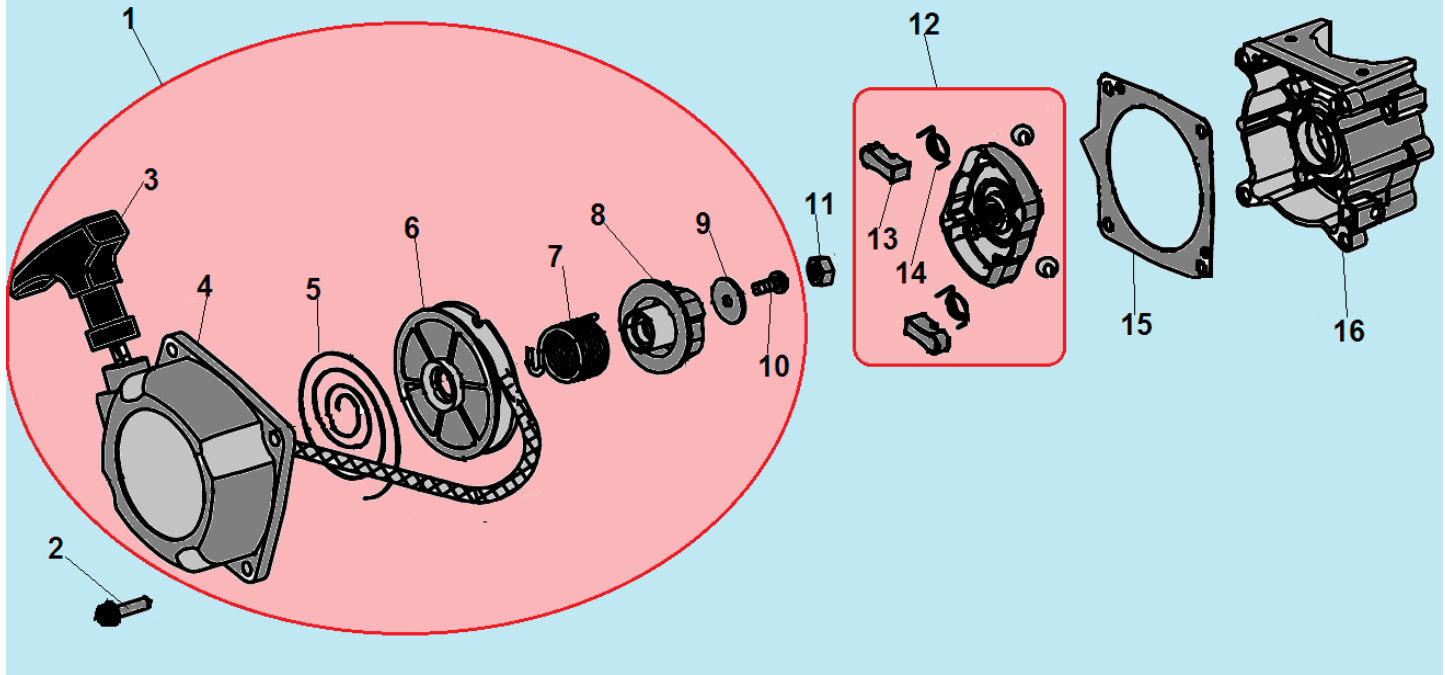

№	Артикул	Наименование	К-во	№	Артикул	Наименование	К-во
1	914405202	Болт М5х20	1	7	914405202	Болт М5х20	4
2	043265110	Крышка цилиндра	1	8	043212710	Прокладка цилиндра	1
3	914405122	Болт М5х12	1	9	043221000	Поршень комплект	1
4	043265610	Накладка крышки цилиндра	1	10	043221200	Кольцо поршневое	2
5	043212110	Цилиндр	1	11	971101314	Подшипник пальца	1
6	L7T	Свеча зажигания	1	12			

№	Артикул	Наименование	К-во	№	Артикул	Наименование	К-во
1	980153007	Сальник коленвала 15x30x7	1	6	951103130	Шпонка маховика	1
2	910405302	Болт М5x30	4	7	043222000	Коленвал	1
3	043231110	Картер сторона маховика	1	8	043231170	Прокладка картера	1
4	952104100	Штифт картера 4x10	2	9	043231130	Картер сторона стартера	1
5	976162020	Подшипник коленвала	2	10	980122207	Сальник коленвала 12x22x7	1

№	Артикул	Наименование	К-во	№	Артикул	Наименование	К-во
1	043234100	Крышка сцепления	1	8	043241260	Колпачок свечи	1
2	914405202	Болт М5х20	4	9	914405202	Болт М5х20	2
3	952104100	Штифт 4х10	4	10	043145960	Шайба сцепления	2
4	043245910	Болт крепления сцепления	2	11	933008002	Гайка М8	1
5	941510001	Шайба болта	2	12	043241110	Маховик	1
6	043245100	Сцепление комплект	1	13	043231110	Картер сторона маховика	1
7	043245150	Пружина сцепления	1	14	043241200	Магнето	1