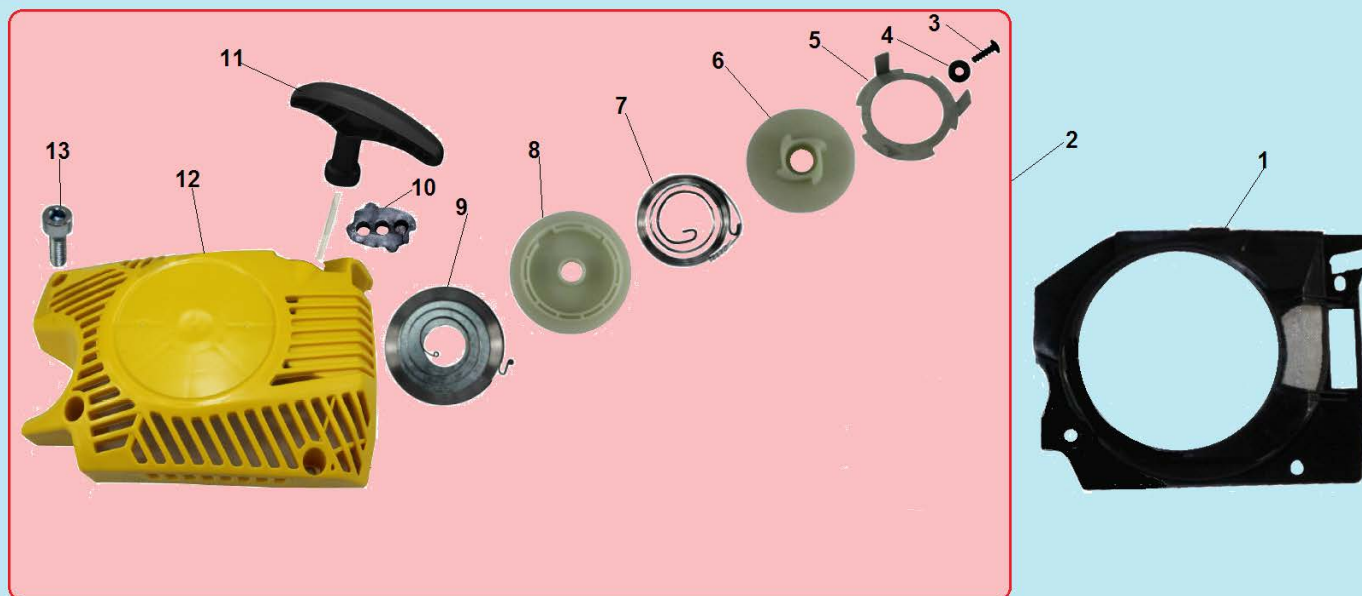

№	Артикул	Наименование	К-во	№	Артикул	Наименование	К-во
1	040322026	Кожух крыльчатки маховика	1	8	040109103	Барабан стартера	1
2	030501014	Стартер в сборе	1	9	04100601003	Возвратная пружина	1
3	04040106002	Винт 4,8x16	1	10	040206002	Направляющая винтов карбюратора	1
4	04040201002	Шайба 5x16x1,5	1	11	040102043	Ручка стартера	1
5	040117003	Плата пружины	1	12	040101211	Крышка стартера	1
6	040109004	Храповик стартера	1	13	0404010402306	Болт М5x14	4
7	04100602004	Пружина храповика	1	14