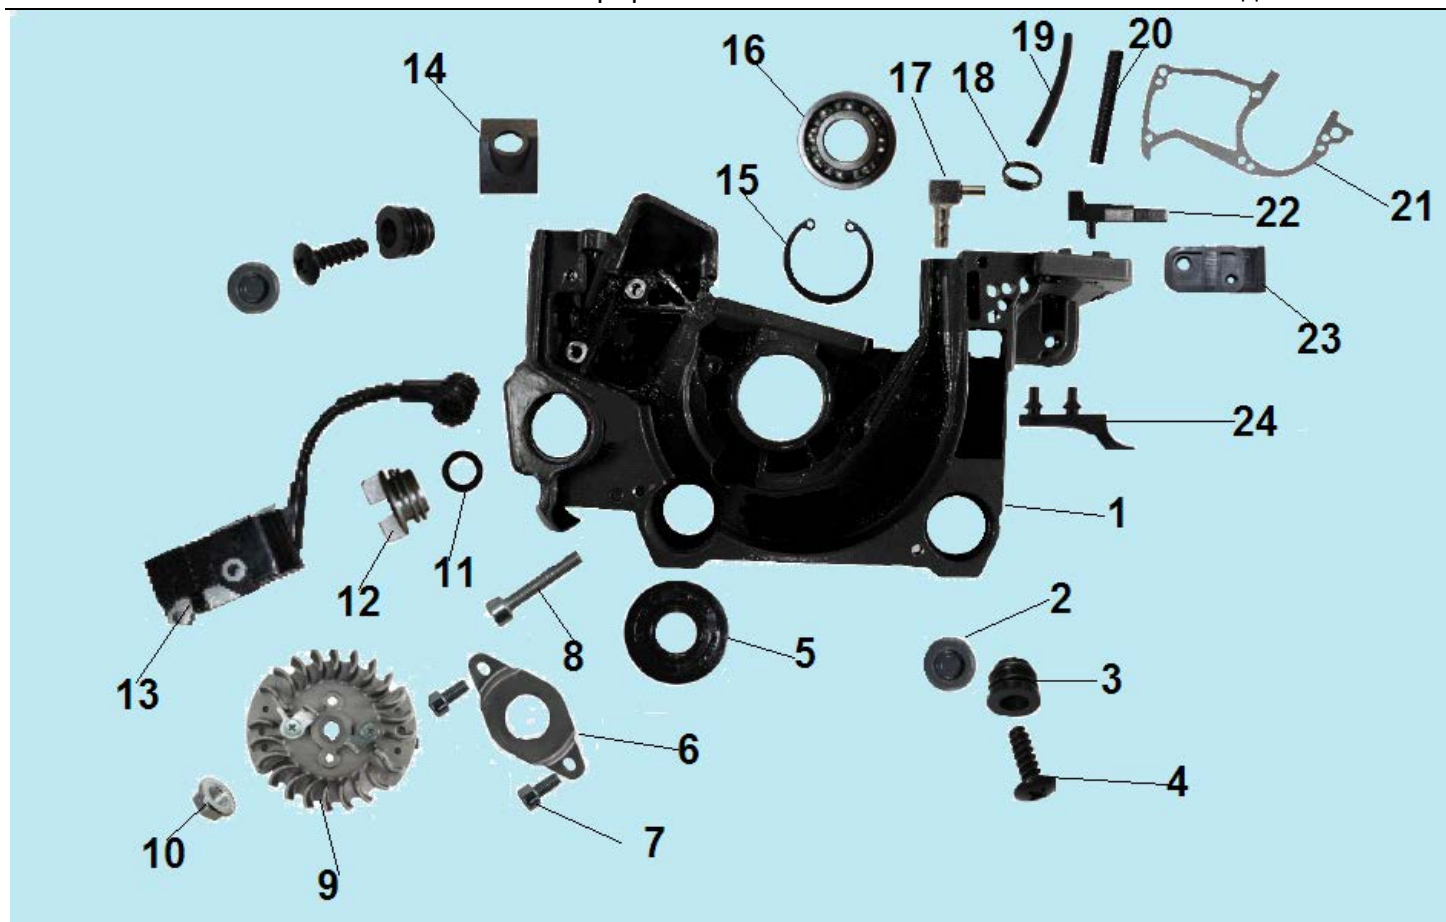

№	Артикул	Наименование	К-во	№	Артикул	Наименование	К-во
1	060101003	Левая половина картера	1	13	040501229	Магнето	1
2	040114103	Заглушка амортизатора	2	14	040210001	Защитный колпачок	1
3	040201103	Амортизатор резиновый	2	15	04040207001	Стопорное кольцо	1
4	04040106002	Винт 4,8x16	2	16	03090010016	Подшипник коленвала 6202	1
5	5090021528	Сальник коленвала 15x28x4,5	1	17	040317001	Штуцер импульсного канала	1
6	040602001	Крышка сальника	1	18	04100612005	Хомут шланга	2
7	0404010402206	Болт М4x8	2	19	040205002	Импульсный шланг	1
8	0404010402351	Болт М5x25	5	20	040138001	Защитный кембрик шланга	1
9	040502020	Маховик	1	21	04060306003	Прокладка картера	1
10	04040401004	Гайка М8	1	22	040206006	Накладка картера	1
11	040207102	Уплотнительное кольцо	1	23	040209001	Защита от пыли	1
12	040111006	Пробка масляного бака	1	24	040201301	Амортизатор левой половины картера