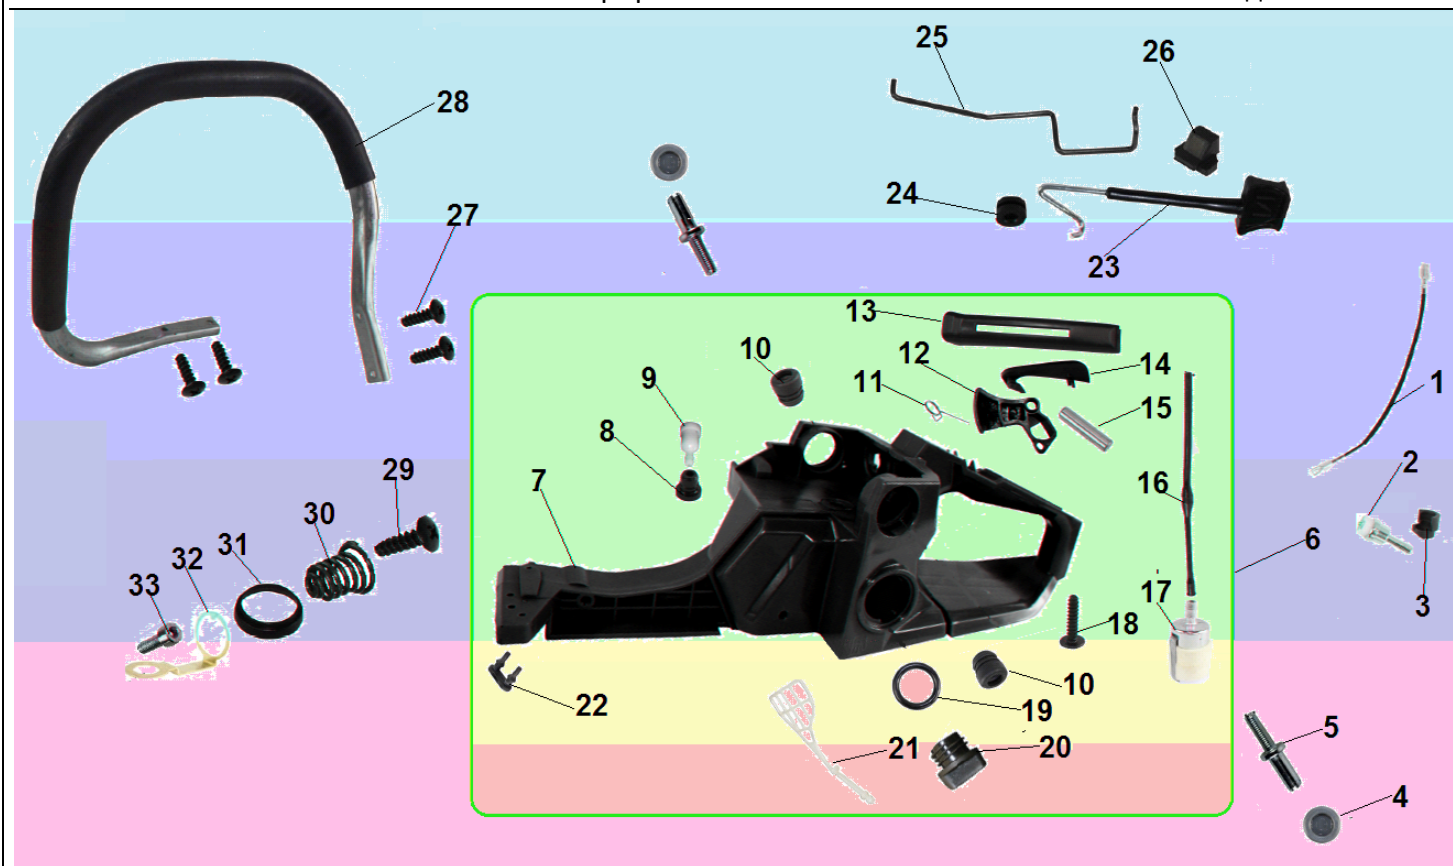

№	Артикул	Наименование	К-во	№	Артикул	Наименование	К-во
<b>1</b>	<b>030501018</b>	<b>Крышка шины в сборе</b>	<b>1</b>	15	040403025	Направляющая пальца	1
2	060103018	Крышка шины	1	16	040403021	Втулка	2
3	0404010402206	Винт 4x8	5	17	040108047	Ручка тормоза	1
4	040606002	Боковой лист	1	18	040120103	Дополнительный тормозной рычаг	1
5	040118004	Планка крышки шины	1	19	04040203004	Стопорная шайба	1
6	040409403	Палец натяжения цепи	1	20	040612001	Ограничитель	1
7	040409501	Ведущая шестерня натяжителя цепи	1	21	040403023	Палец	1
8	040409303	Болт натяжителя цепи	1	22	04100609003	Пружина ручки тормоза	1
9	04100606020	Лента тормоза	1	23	04040201003	Шайба	1
10	04100607004	Дополнительная пружина	1	24	04040203001	Стопорная шайба	1
11	04040401012	Гайка крышки шины	2	25	040212001	Втулка ручки тормоза	1
12	040120003	Основной тормозной рычаг	1	26	040117003	Крышка механизма тормоза цепи	1
13	04040203002	Стопорная шайба	1	27	040607001	Рычаг основной пружины	1
14	040403009	Палец крепления ручки тормоза	1	28	04100607003	Основная пружина тормоза	1