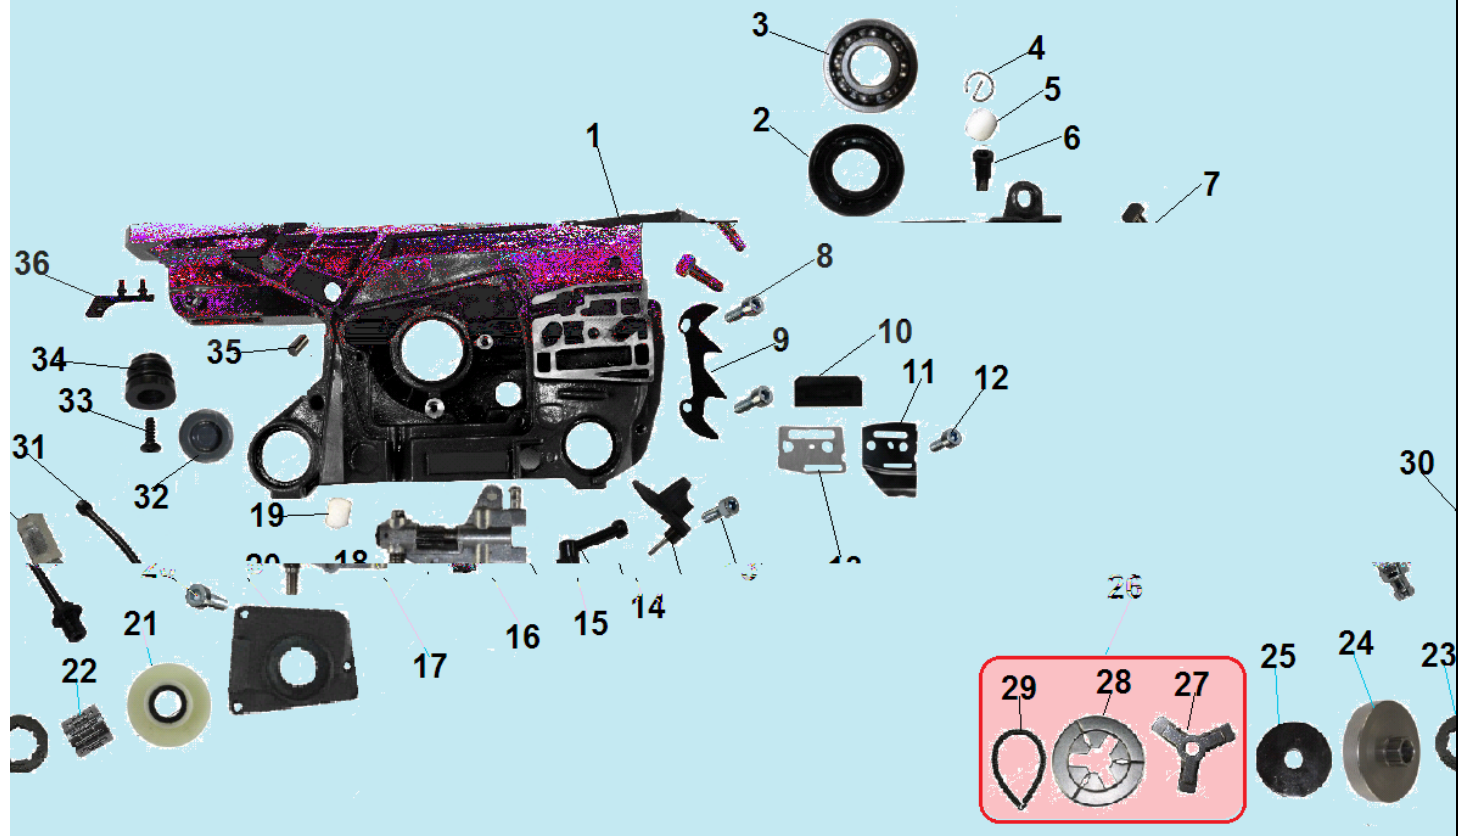

№	Артикул	Наименование	К-во	№	Артикул	Наименование	К-во
1	04070101089	Правая половина картера	1	19	040139002	Уплотнение маслонасоса	1
2	5090021535	Сальник коленвала 15x35x4,5	1	20	0404010402205	Болт М4х10	3
3	03090010016	Подшипник коленвала 6202	1	21	040116004	Червяк привода маслонасоса	1
4	04100612004	Стопорное кольцо сапуна	1	22	04035401003	Подшипник барабана сцепления	1
5	040139001	Фильтр сапуна	1	23	1200002	Звездочка ведущая 0,325"	1
6	040211001	Клапан сапуна масляного бака	1	24	040304003	Барабан сцепления	1
7	04040101004	Шпилька шины	2	25	04040206003	Защитная шайба	1
8	0404010401114	Болт М5х10	2	26	040301008	Сцепление комплект	1
9	040604003	Зубчатый упор	1	27		Крестовина	1
10	040118004	Направляющая цепи	1	28		Центробежный грузик	3
11	040605003	Боковой лист	1	29		Пружина сцепления	1
12	0404010402205	Болт М4х10	1	30	040320001	Масляный фильтр	1
13	04060301002	Прокладка под боковой лист	1	31	040203103	Всасывающий масляный шланг	1
14	0404010402306	Болт М5х14	1	32	040114103	Заглушка амортизатора	1
15	040134005	Уловитель цепи	1	33	04040106002	Винт 4,8х16	1
16	040203003	Напорный масляный шланг	1	34	040201103	Амортизатор резиновый	1
17	040315003	Маслонасос	1	35	040403017	Штифт картера	3
18	040115007	Крышка маслонасоса	1	36	040201201	Амортизатор правой половины картера	1