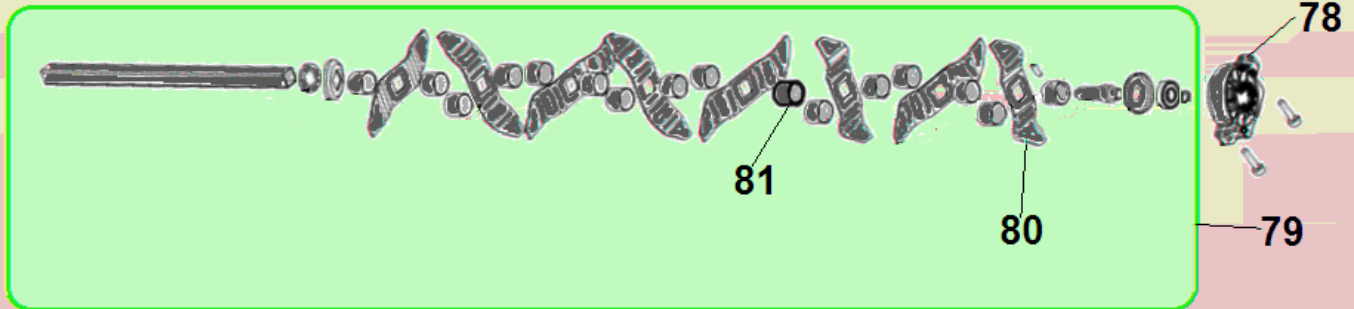

№	Артикул	Item	Наименование	К-во	№	Артикул	Item	Наименование	К-во
55	ESC1840-55	Motor center support cover	Опорная крышка двигателя	1	69	R8BC-220807-ST03	Bearing 608 2RS	Подшипник 608 2RS	3
56	ESC1840-56	Belt PJ301	Ремень PJ301	1	70	ESC1840-70	Stator kit	Статор	1
57	ESC1840-57	Belt wheel	Ролик ремня	1	71	ESC1840-71	Carbon brush frame	Корпус щеткодержателя	2
58	ESC1840-58	Belt PJ288	Ремень PJ288	1	72	ESC1840-72	Carbon brush	Щетка	2
59	ESC1840-59	Ring	Кольцо	2	73	ESC1840-73	Motor fan	Крыльчатка двигателя	1
60	ESC1840-60	Belt wheel axle	Ось ролика	1	74	ESC1840-74	Motor cover	Крышка двигателя	1
61	ESC1840-61	Belt wheel	Ролик ремня	1	75	ESC1840-75	Scarifying Drum Complete with springs	Вал скарификатора комплект	1
62	ESC1840-62	Output axle	Вал ролика	1	76	ESC1840-76	Pawl spring	Пружина	24
63	ESC1840-63	Motor center support	Суппорт крепления двигателя	1	77	ESC1840-77	Pawl spring holder	Держатель пружин	12
64	ESC1840-64	Nut M8	Гайка M8	1	78	ESC1840-78	Bearing base	Корпус подшипника	1