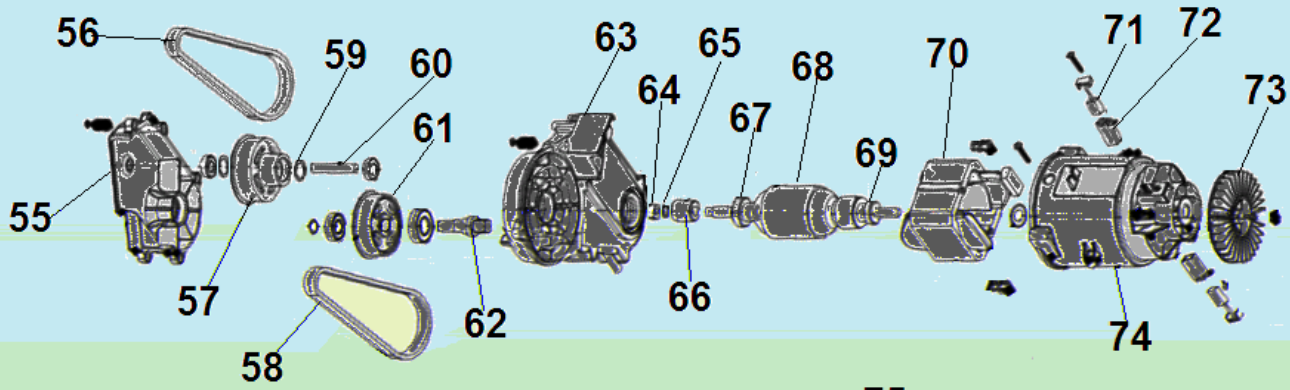

75

№	Артикул	Item	Наименование	К-во	№	Артикул	Item	Наименование	К-во
55	ESC1840-55	Motor center support cover	Опорная крышка двигателя	1	69	R8BC-220807-ST03	Bearing 608 2RS	Подшипник 608 2RS	3
56	ESC1840-56	Belt PJ301	Ремень PJ301	1	70	ESC1840-70	Stator kit	Статор	1
57	ESC1840-57	Belt wheel	Ролик ремня	1	71	ESC1840-71	Carbon brush frame	Корпус щеткодержателя	2
58	ESC1840-58	Belt PJ288	Ремень PJ288	1	72	ESC1840-72	Carbon brush	Щетка	2
59	ESC1840-59	Ring	Кольцо	2	73	ESC1840-73	Motor fan	Крыльчатка двигателя	1
60	ESC1840-60	Belt wheel axle	Ось ролика	1	74	ESC1840-74	Motor cover	Крышка двигателя	1
61	ESC1840-61	Belt wheel	Ролик ремня	1	75	ESC1840-75	Scarifying Drum Complete with springs	Вал скарификатора комплект	1
62	ESC1840-62	Output axle	Вал ролика	1	76	ESC1840-76	Pawl spring	Пружина	24
63	ESC1840-63	Motor center support	Суппорт крепления двигателя	1	77	ESC1840-77	Pawl spring holder	Держатель пружин	12
64	ESC1840-64	Nut M8	Гайка M8	1	78	ESC1840-78	Bearing base	Корпус подшипника	1