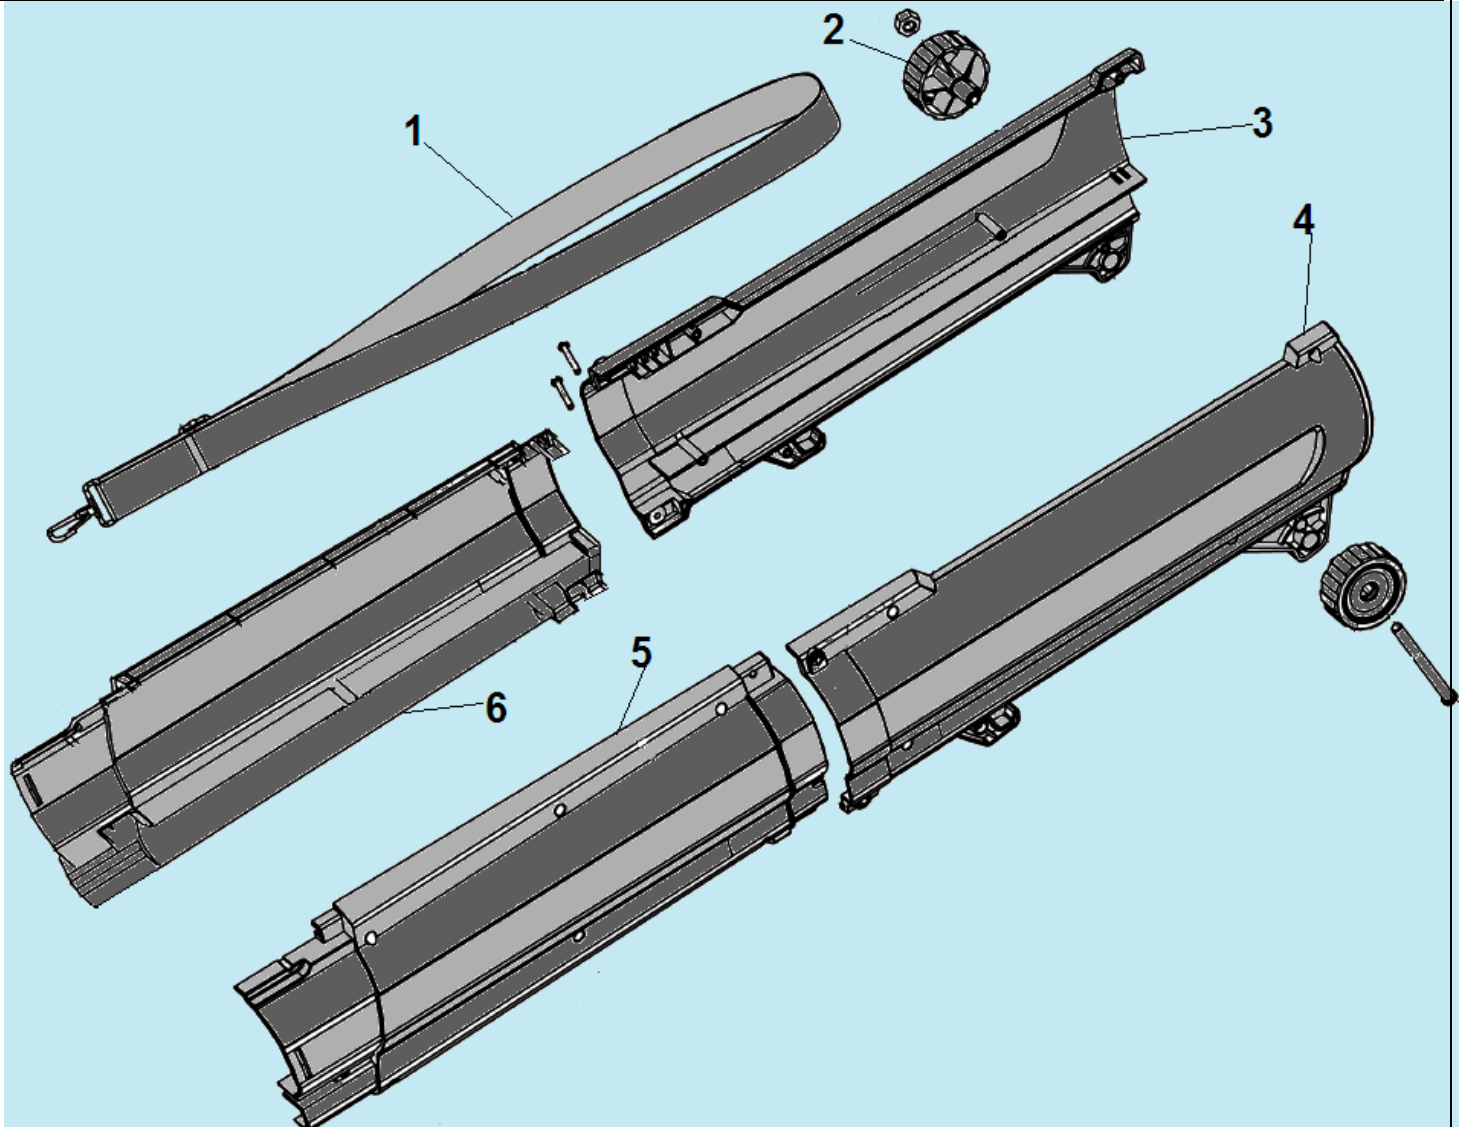

№	Артикул	Наименование	К-во	№	Артикул	Наименование	К-во
1	D004	Мешок для сбора мусора	1	12	6153-630101	Конденсатор 0,22 мкф	1
2	6038-630102	Правая половина корпуса	1	13	6022-630101	Выключатель	1
3	6015-630101	Виброизолятор двигателя	1	14	6085-630101	Рычаг переключения режимов	1
4	6260-630101+6261-630101	Электродвигатель	1	15	6035-630101	Левая половина рабочей рукоятки	1
5	6004-630102	Щеткодержатель	1	16	6035-630102	Правая половина рабочей рукоятки	1
6	6101-630102В	Втулка ротора	1	17		Болт крепления рукоятки	1
7	6015-630101	Виброизолятор двигателя	1	18	6038-630101	Левая половина корпуса	1
8	6008-630101	Крыльчатка	1	19	6067-630101	Колпачок гайки	1
9	6085-630102	Рычаг выключателя	1	20	6NDN-08	Гайка М8	1
10	6035-630102	Пружина рычага	1	21	6017-630101	Заслонка переключения режимов	1
11	6011-630101	Кабель включения	1				

№	Артикул	Наименование	К-во	№	Артикул	Наименование	К-во
1	6059-630101	Ремень	1	4	6040-630102	Правая половина трубы	1
2	6032-630101	Колесо	2	5	6040-630104	Правая половина трубы	1
3	6040-630101	Левая половина трубы	1	6	6040-630103	Левая половина трубы	1