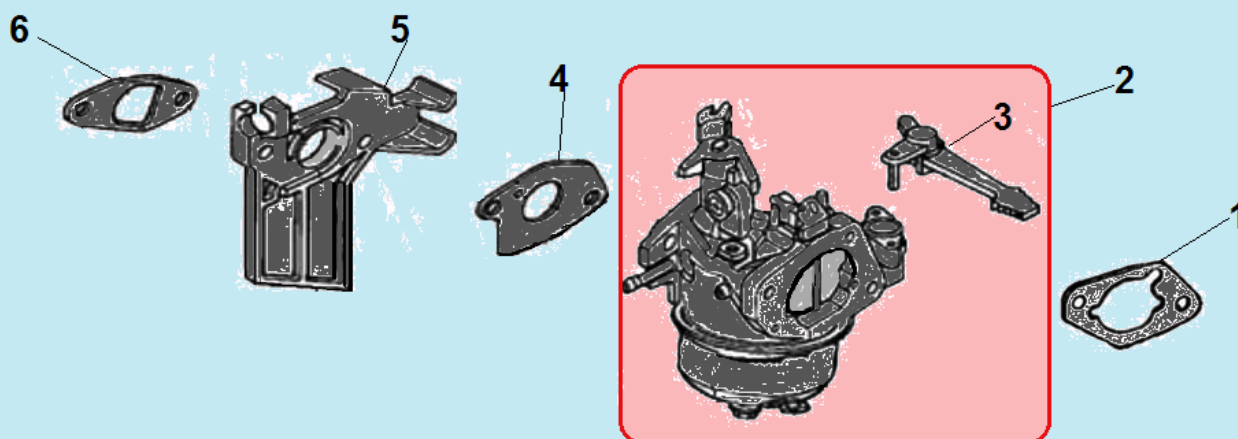

№	Артикул	Наименование	К-во	№	Артикул	Наименование	К-во
1	DAB003	Прокладка под корпус фильтра	1	4	DAB006	Прокладка под карбюратор	1
2	DBQ000/ 170020405-0004	Карбюратор	1	5	FBC005	Теплоизолятор	1
3	DBL012	Рычаг воздушной заслонки	1	6	DAB007	Прокладка под теплоизолятор	1