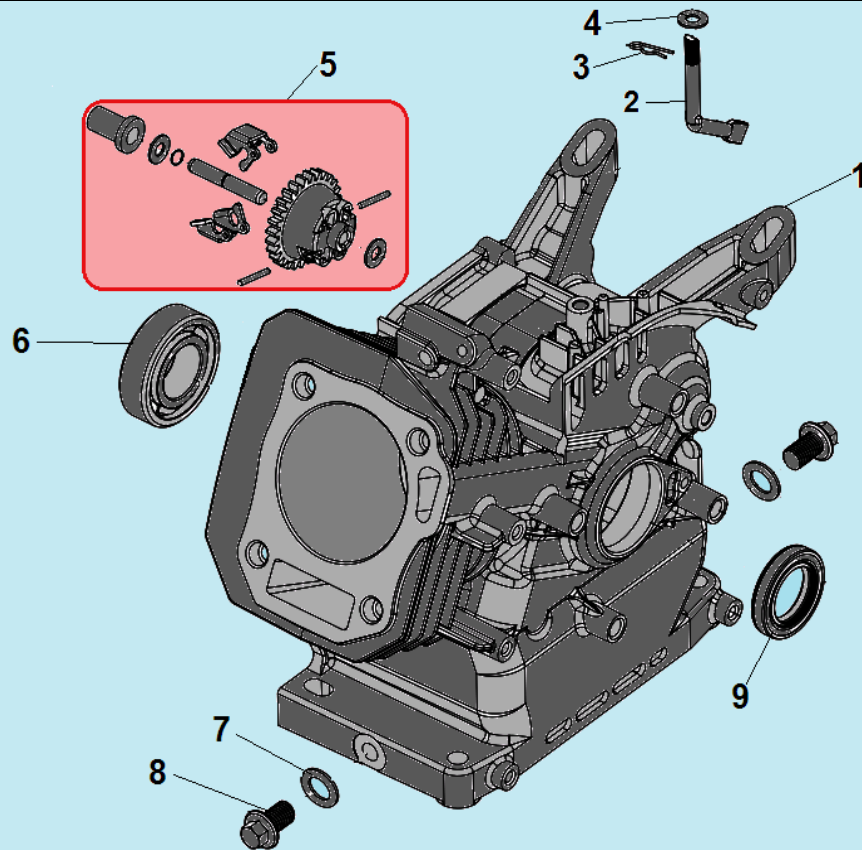

№	Артикул	Наименование	К-во	№	Артикул	Наименование	К-во
1	380140215-0003	Болт М6х14	4	7	DVA001	Головка цилиндра	1
2	DAA003	Крышка клапанов	1	8	012020008100	Прокладка головки цилиндра	1
3	DA03B000/ 012020001100	Прокладка крышки клапанов	1	9	97008014	Штифт 10х16	2
4	F7RTC	Свеча зажигания	1	10	380180093-0001	Шпилька крепления карбюратора М6х113,5 мм	2
5	380140336-0001	Болт М8х60	4	11	DVC004	Шланг сапуна	1
6	380180098-0001	Шпилька крепления глушителя М8х34	2	12			

№	Артикул	Наименование	К-во	№	Артикул	Наименование	К-во
1	DB07A000CH	Картер	1	6	521010010501	Подшипник коленвала 6205	1
2	171630001-0001	Вал рычага регулятора оборотов	1	7	GFBO2000	Шайба уплотнительная	2
3	381350004-0001	Шплинт	1	8	578910015BX	Болт сливного отверстия М10х15	2
4	380450531-0001	Шайба	1	9	DAC010	Сальник коленвала 41,25х25х6	1
<b>5</b>	<b>FAK000</b>	<b>Центробежный регулятор оборотов</b>	<b>1</b>				

№	Артикул	Наименование	К-во	№	Артикул	Наименование	К-во
1	120150020051	Штифт 8x14	2	5	DAA002	Крышка картера	1
2	521010010501	Подшипник 6205	1	6	GB/T5789 M8x32	Болт M8x32	5
3	DAB005	Прокладка крышки картера	1	7	DAC010/ 380650347-0001	Сальник 25x41,25x6	1
4	<b>110690096-0004</b>	<b>Щуп уровня масла</b>	<b>1</b>	8	<b>110050130001</b>	<b>Крышка маслозаливной горловины</b>	<b>1</b>

№	Артикул	Наименование	К-во	№	Артикул	Наименование	К-во
1	140020114-0001	Распредвал	1	7	DAF008	Сухарь выпускного клапана	1
2	DAF010	Тарелка толкателей клапанов	1	8	DAF011	Сухарь впускного клапана	1
3	DAF015	Толкатель клапана	1	9	DAF012	Пружина клапана	2
4	DAF003	Направляющая толкателей	1	10	DAA004	Колпачек маслоъемный	1
<b>5</b>	<b>DAF004/ 140450022-0001</b>	<b>Коромысло клапанов комплект</b>	<b>1</b>	11	DAF007	Клапан впускной	1
6	DAF009	Колпачек клапана	1	12	DAF006	Клапан выпускной	1