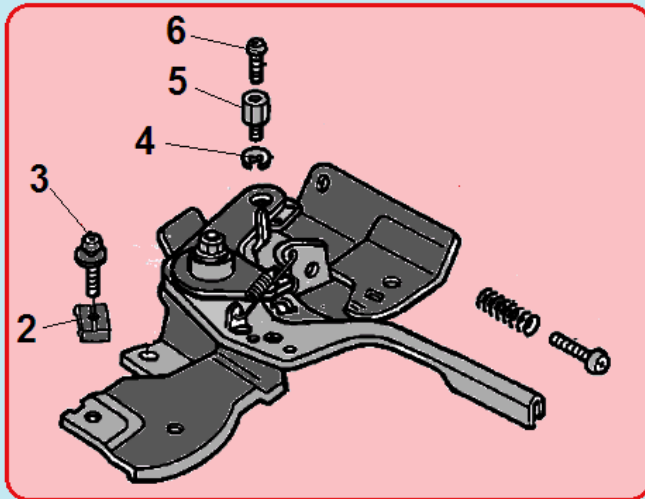

№	Артикул	Наименование	К-во	№	Артикул	Наименование	К-во
1	DA00L000	Рычаг регулировки оборотов	1	7	DAH000	Пружина рычага регулятора	1
2	171710004-0001	Зажимная скоба	1	8	390006021BX	Болт М6х21	1
3	380200010-0005	Винт 5х25	1	9	617706000BX	Гайка М6	1
4	380570018-0001	Стопорная шайба	1	10	DJL002	Рычаг регулятора оборотов	1
5	171720001-0001	Держатель троса	1	11	DAH001	Пружина тяги регулятора	1
6	380200037-0003	Винт 4х6	1	12	DAL003	Тяга регулятора	1