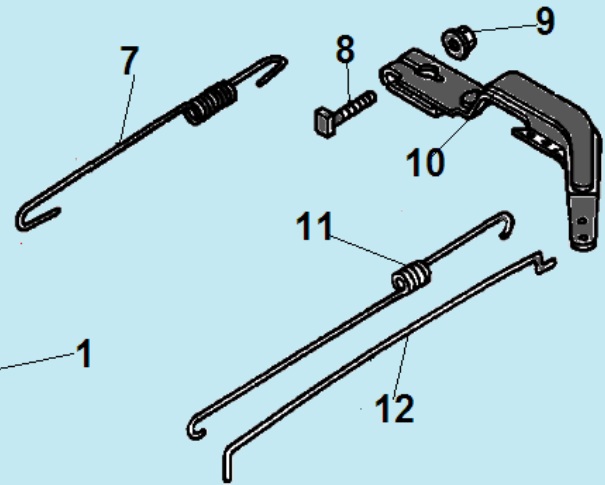

№	Артикул	Наименование	К-во	№	Артикул	Наименование	К-во
1	578706010BX	Болт М6х10	3	6	DAD002	Выключатель зажигания	1
<b>2</b>	<b>DA04J011E31</b>	<b>Стартер в сборе</b>	<b>1</b>	7	28110-Z300510-YN00	Кожух маховика	1
3	110070099001	Возвратная пружина	1	8	DAP003	Накладка цилиндра	1
4	DBJ003	Барaban стартера	1	9	DAP002	Накладка цилиндра	1
5	193540003-0001	Собачка стартера	2				

№	Артикул	Наименование	К-во	№	Артикул	Наименование	К-во
<b>1</b>	<b>DA00L000</b>	<b>Рычаг регулировки оборотов</b>	<b>1</b>	7	DAH000	Пружина рычага регулятора	1
2	171710004-0001	Зажимная скоба	1	8	390006021BX	Болт М6х21	1
3	380200010-0005	Винт 5х25	1	9	617706000BX	Гайка М6	1
4	380570018-0001	Стопорная шайба	1	10	DJL002	Рычаг регулятора оборотов	1
5	171720001-0001	Держатель троса	1	11	DAH001	Пружина тяги регулятора	1
6	380200037-0003	Винт 4х6	1	12	DAL003	Тяга регулятора	1