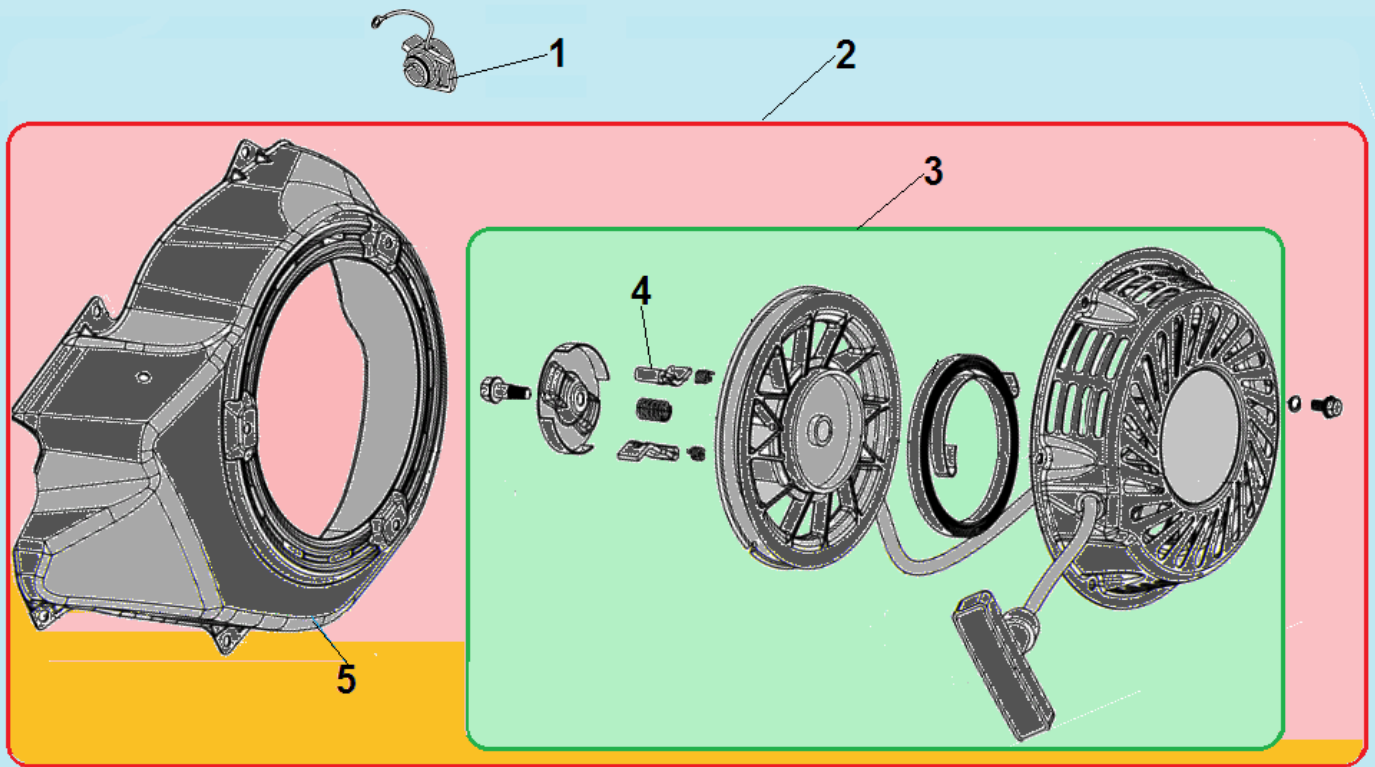

№	Артикул	Наименование	К-во	№	Артикул	Наименование	К-во
1	DAD002	Выключатель зажигания	1	4	193540003-0001	Собачка стартера	2
2	193490032-0016	Стартер в сборе с кожухом	1	5	160210009-T080	Кожух маховика	1
3	193500015-0007	Стартер в сборе	1