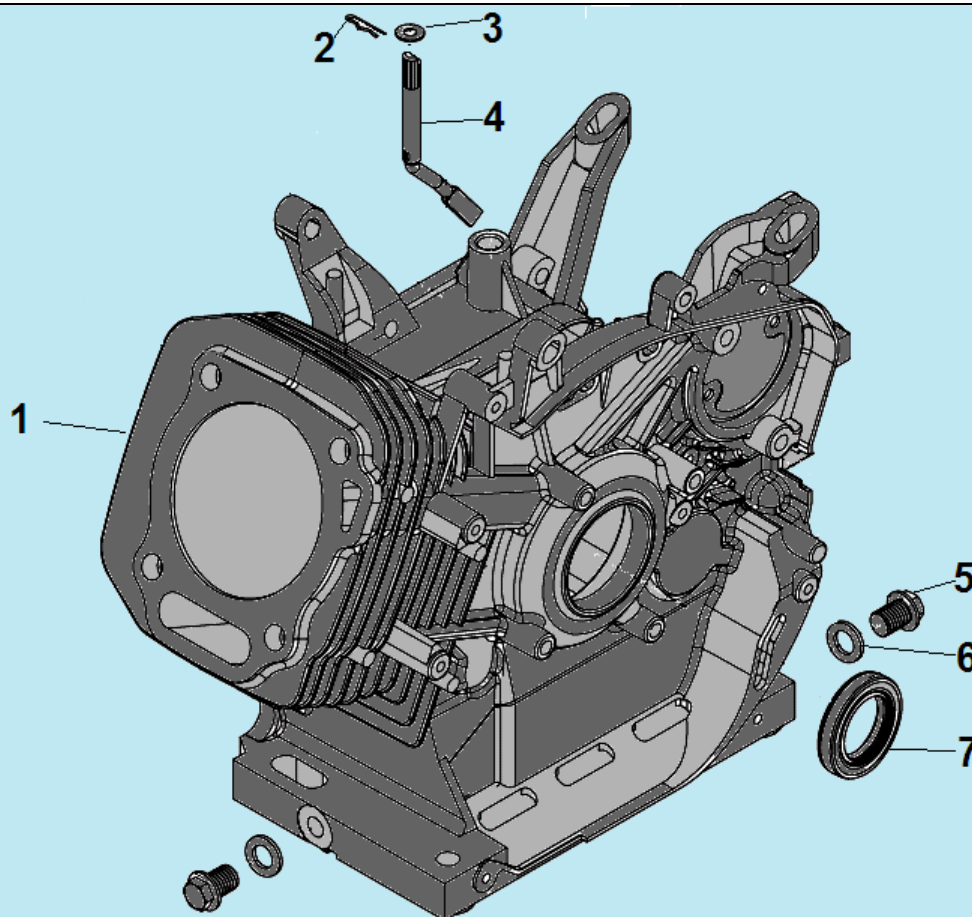

№	Артикул	Наименование	К-во	№	Артикул	Наименование	К-во
1	120420011-0001	Болт крепления крышки клапанов	1	8	120150020110	Штифт 12x12	2
2	120220009-0001	Крышка клапанов	1	9	380180092-0001	Шпилька крепления карбюратора	2
3	DDB000	Прокладка крышки клапанов	1	10	110100010201	Воздухонаправляющая пластина	1
4	F7RTC	Свеча зажигания	1	11	GBT5789	Болт М6х12	1
5	380180099-0001	Шпилька крепления глушителя	2	12	380140337-0001	Болт М10х80	4
6	120080284-0001	Головка цилиндра	1	13	380740460-0001	Шланг сапуна	1
7	110030140251/ DEB002	Прокладка головки цилиндра	1				

№	Артикул	Наименование	К-во	№	Артикул	Наименование	К-во
1	DE00A000CH	Картер	1	5	110260024-0001	Болт М12х15х1,5	2
2	381350004-0001	Шплинт	1	6	380450516-0001	Шайба болта	2
3	380450522-0001	Шайба 8х16х1,2	1	7	DD06C010	Сальник коленвала 30х46х8	1
4	DDL001	Вал рычага регулятора оборотов	1	8			

№	Артикул	Наименование	К-во	№	Артикул	Наименование	К-во
1	110690097-0003	Щуп уровня масла	1	5	DDB005	Прокладка крышки картера	1
2	380140051-0005	Болт М8х35	7	6	380630140-0002	Подшипник коленвала 6206	1
3	DD06C010	Сальник коленвала 30х46х8	1	7	380600119-0001	Штифт 8х12	2
4	DDA002	Крышка картера	1	8	171750008-0001	Центробежный регулятор	1

№	Артикул	Наименование	К-во	№	Артикул	Наименование	К-во
1	1500002	Поршень 77x59 мм комплект	1	6	110060070202/ DDK002	Шатун	1
2	DEF001	Комплект поршневых колец 77x2,0 мм	1	7	DD23K001/ 130290061-0001	Коленвал	1
3	DAM003	Стопорное кольцо	2	8	380630140-0002	Подшипник коленвала 6206	1
4	DEF002	Поршень	1	9	GF808011	Шпонка маховика 4x5,5x18	1
5	DDF013	Палец поршня	1	10	519010101200	Шпонка коленвала 6,3x5,8x50	1