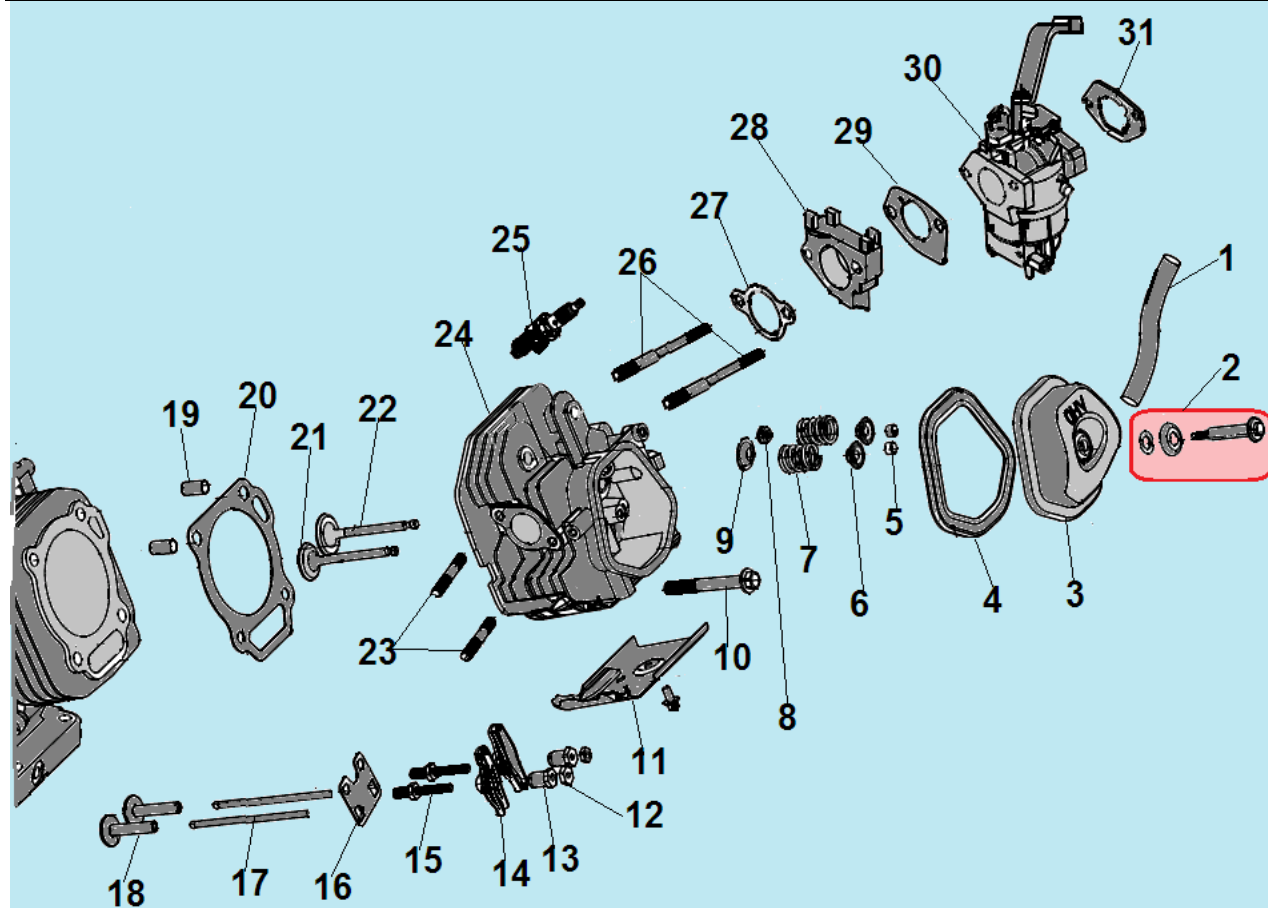

№	Артикул	Наименование	К-во	№	Артикул	Наименование	К-во
1	301250400301	Шланг сапуна	1	17	301220500200	Толкатель клапана (штанга)	2
2	301180410900	Болт крепления крышки клапанов	1	18	301180500100	Тарелка толкателя	2
3	301180430000	Крышка клапанов	1	19	448120020050	Штифт	2
4	301180400200	Прокладка крышки клапанов	1	20	301250400100	Прокладка головки цилиндра	1
5	301180500900	Колпачок клапана под коромысло	2	21	500550032-0001	Клапаны, комплект	1
6	301180500800	Сухарь клапана	2	22			
7	301180500600	Пружина клапана	2	23	301180411400	Шпилька крепления глушителя	2
8	301220501100	Колпачек маслоъемный	1	24	301250410000	Головка цилиндра	1
9	301180501000	Тарелка под пружину клапана	1	25	F7RTC	Свеча зажигания	1
10	301180400400	Болт M10x80	4	26	301180411400	Шпилька крепления карбюратора	2
11	301220400500	Охлаждающий лист	1	27	301220700400	Прокладка под теплоизолятор	1
12	301060520400	Контргайка	2	28	301240700301	Теплоизолятор	1
13	301060520200	Регулировочная гайка	2	29	301240700200	Прокладка под карбюратор	1
14	301180520100	Коромысло клапана	2	30	301250730000	Карбюратор	1
15	301060520300	Шпилька крепления коромысла	2	31	301180700101	Прокладка под корпус фильтра	1
16	301180500301	Направляющая толкателей	1	32