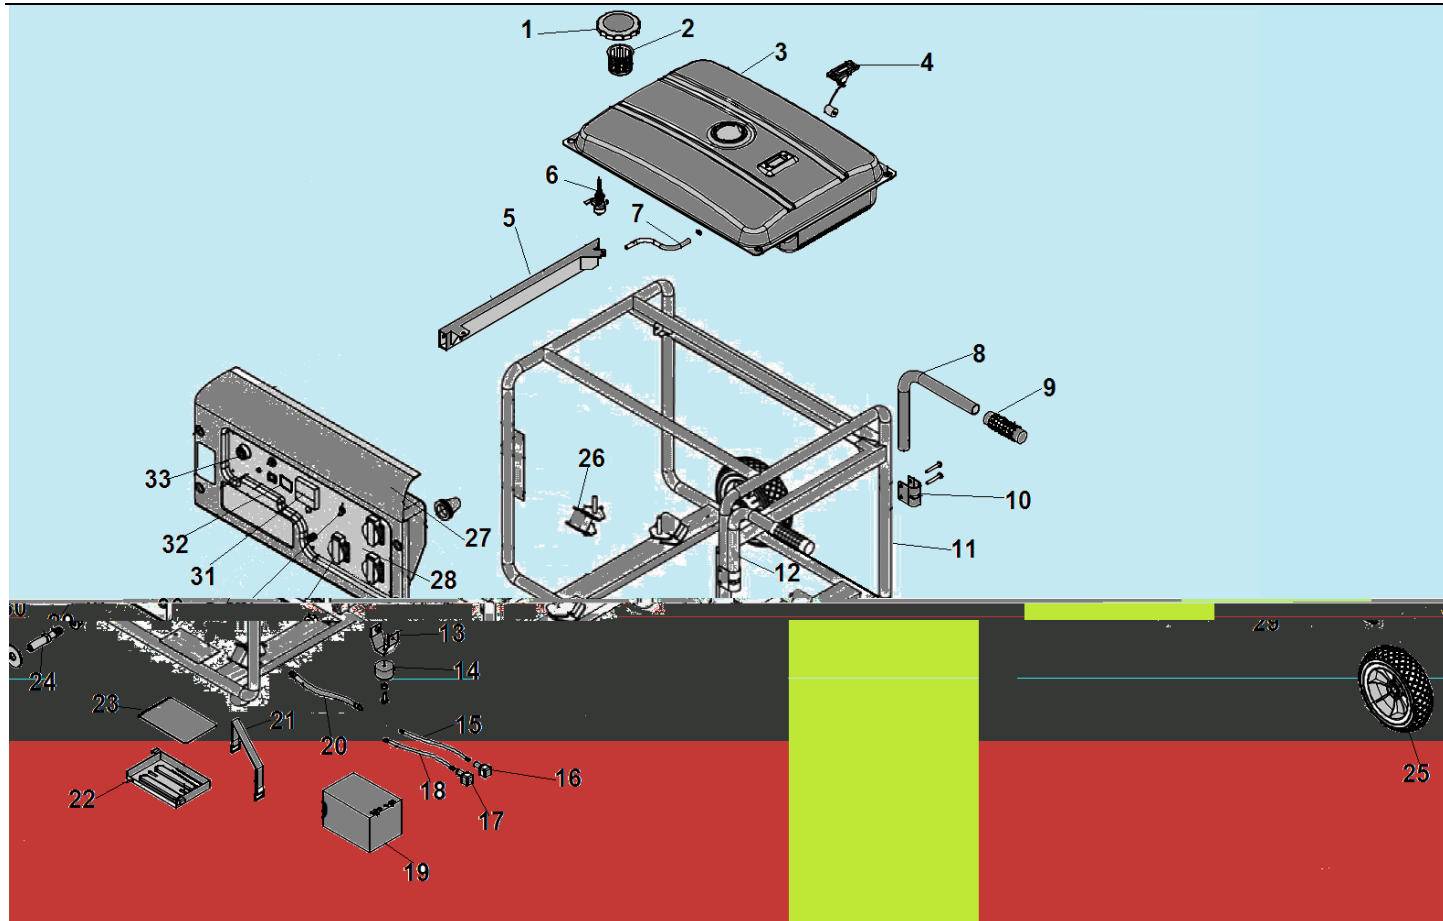

№	Артикул	Наименование	К-во	№	Артикул	Наименование	К-во
1	306340220100	Крышка воздухозаборника	1	10	304034028401	Болт крепления ротора	1
2	304018019000	Крыльчатка ротора	1	11	304024019017	Крышка альтернатора	1
3	204402316004	Ротор	1	12	304053000000	Соединительная колодка	1
4	304067020402	Подшипник ротора	1	13	306360240700	Кронштейн крепления глушителя	1
5	204332305002	Статор	1	14	306460240600	Глушитель	1
6	304030155000	Защита статора	1	15	304038019500	Болт крепления крышки	4
7	304023019000	Крышка генератора сторона AVR	1	16	301221000100	Прокладка коллектора	2
8	304026107002	Блок AVR	1	17	306340240200	Выпускной коллектор	1
9	304020019000	Коллекторные щетки	1	18	306340210101	Кронштейн крепления корпуса фильтра	1

№	Артикул	Наименование	К-во	№	Артикул	Наименование	К-во
1	307030230200	Крышка топливного бака	1	18	285061504014	Провод подключения АКБ черный,290 мм	1
2	306020070300	Фильтр топливного бака	3	19	306000300600	АКБ	1
3	306360230152	Бак топливный	1	20	304042016006	Заземляющий провод	1
4	307030230300	Указатель уровня топлива	1	21	306140310200	Скоба крепления АКБ	1
5	306350120104	Накладка рамы	1	22	306590250705	Опора АКБ	1
6	306020071100	Топливный кран	1	23	211065900100	Прокладка	1
7	301061100400	Шланг топливный	1	24	306000112800	Ось колеса	2
8	306000109703	Левая транспортировочная рукоятка	1	25	306000200322	Колесо	2
9	306000105800	Ручка рукоятки	2	26	211066100200	Виброизолятор	4
10	306000106209	Кронштейн крепления рукоятки	2	27	305495001505	Корпус панели	1
11	306470117203	Рама	1	28	2050112490016	Панель	1
12	306000109603	Правая транспортировочная рукоятка	1	29	305022501601	Розетка 220В/16А	3
13	306000112904	Кронштейн опоры	2	30	305170530281	Автомат выключения 13А	1
14	311020003700	Опора рамы	2	31	305160045302	Вольтметр	1
15	285061504015	Провод подключения АКБ красный,350 мм	1	32	305140000107	Счетчик моточасов	1
16	285061503000	Клемма подключения провода	1	33	305260500101	Замок зажигания с ключами	1
17	285061503001	Клемма подключения провода	1	34			