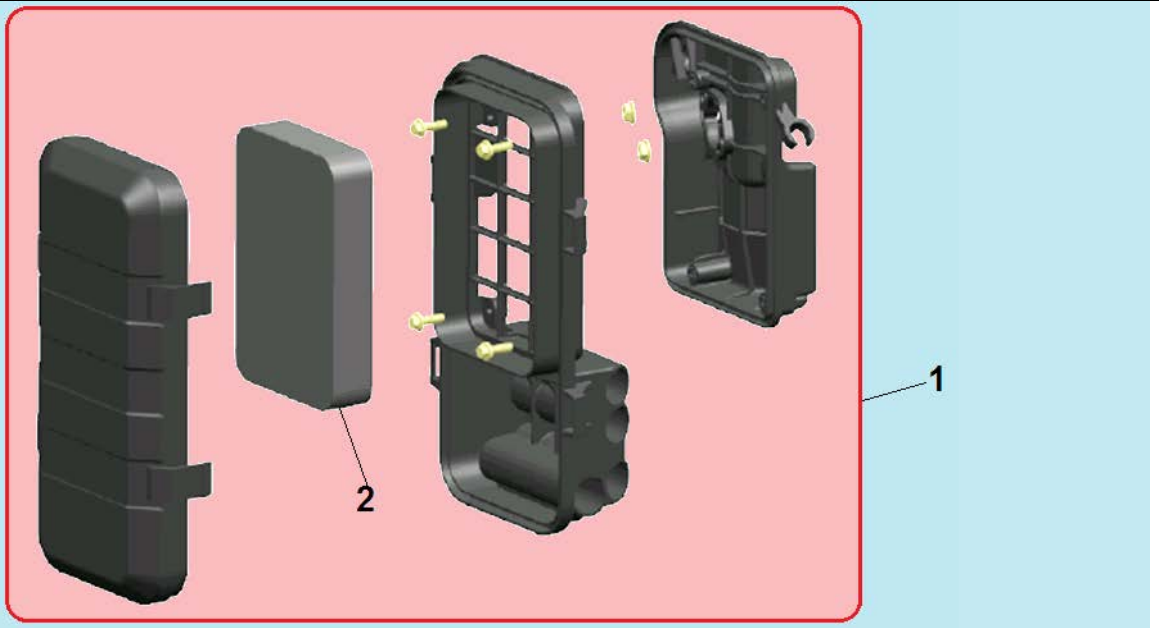

№	Артикул	Наименование	К-во	№	Артикул	Наименование	К-во
1	301250820001	Корпус фильтра комплект	1	1	301250820100	Фильтр воздушный	1