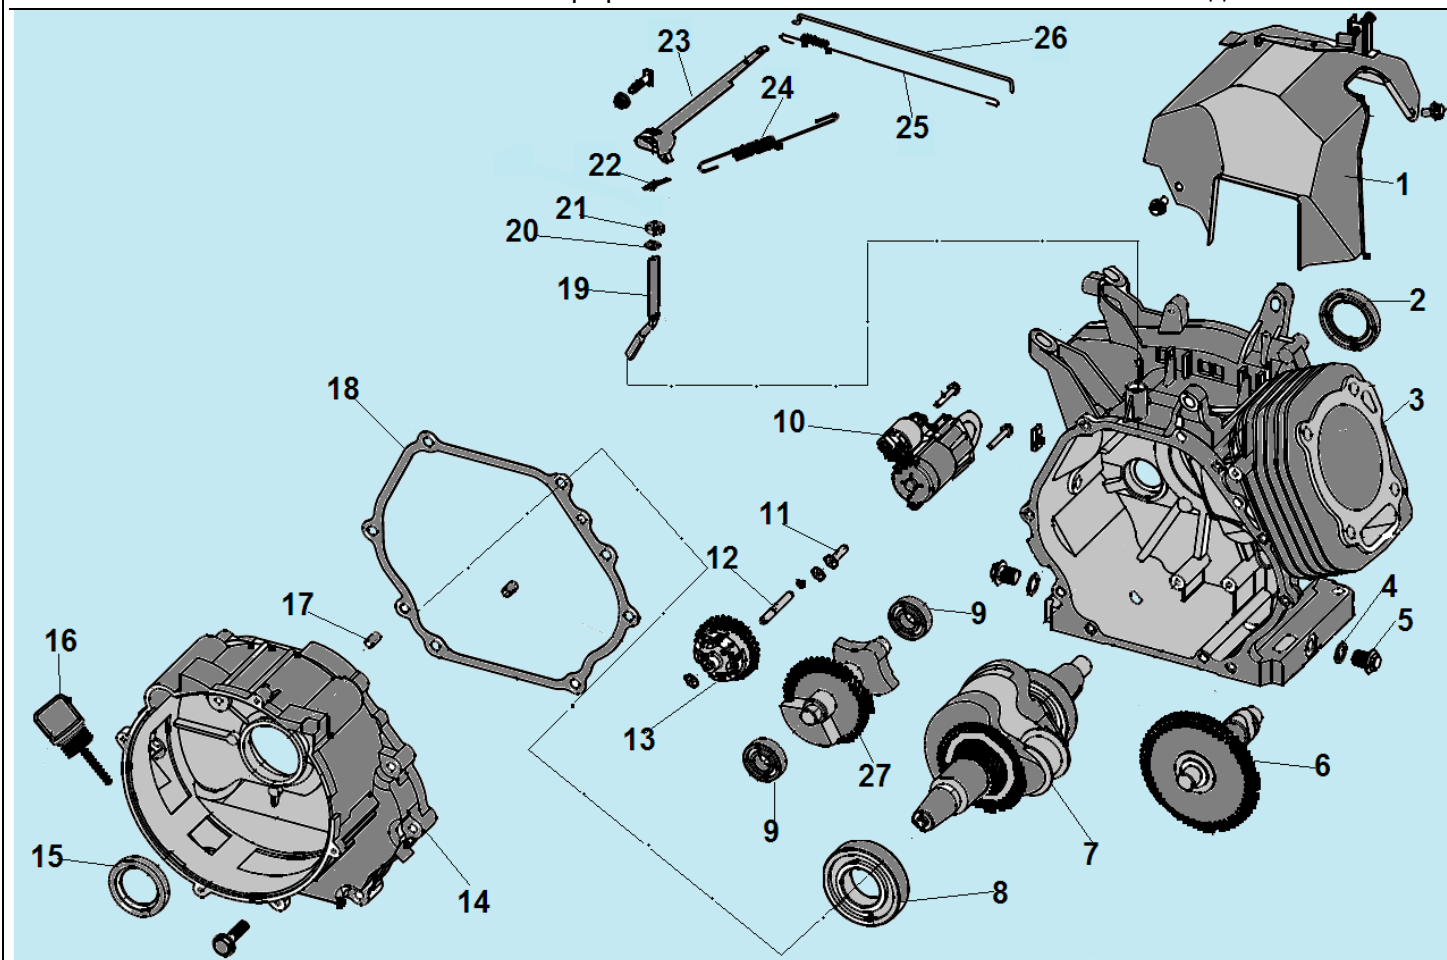

№	Артикул	Наименование	К-во	№	Артикул	Наименование	К-во
1	301220920001	Рычаг газа комплект	1	15	462355208200	Сальник коленвала 35x52x8	1
2	462355208200	Сальник коленвала 35x52x8	1	16	301180210000	Крышка щуп уровня масла	2
3	301250100200	Картер	1	17	448080014050	Штифт 8x14	2
4	439120000101	Прокладка болта	2	18	301220200400	Прокладка крышки картера	1
5	301180101001	Болт M12x15	2	19	301220100200	Ось регулятора оборотов	1
6	301250510001	Распредвал	1	20	301180100400	Шайба	2
7	301250311103	Коленвал	1	21	462081404200	Сальник 8x14x4	1
8	463620760000	Подшипник коленвала 6207	1	22	301180100300	Шплинт	1
9	463620260000	Подшипник вала балансира 6202	2	23	301220900400	Рычаг оси регулятора	1
10	301221220000	Стартер электрический	1	24	301220900301	Пружина рычага	1
11	301180100800	Толкатель регулятора	1	25	301220900200	Пружина тяги рычага	1
12	301180100600	Вал регулятора	1	26	301220900100	Тяга рычага	1
13	301220110000	Центробежный регулятор	1	27	301250330800	Вал балансира	1
14	301220200101	Крышка картера	1