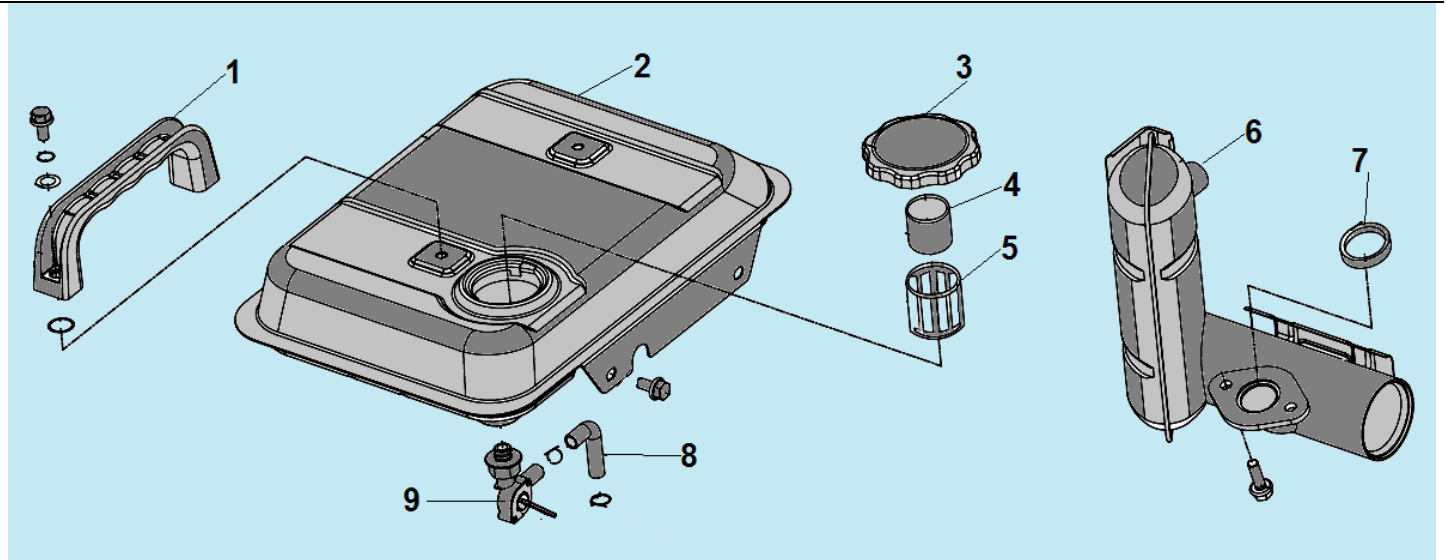

№	Артикул/ Part NO	Description	Наименование	К-во	№	Артикул/ Part NO	Description	Наименование	К-во
1	95001001	Screw M6x14	Болт М6х14	2	14	95001014	Carburetor gasket (A)	Прокладка под карбюратор	1
2	95001002	DC Socket	Розетка 12В	1	15	95001015	Carburetor	Карбюратор	1
3	95001003	Engine switch	Выключатель зажигания	1	16	95001016	Spring	Пружина рычага	1
4	95001004	Screw M6x16	Болт М6х16	3	17	95001017	Carburetor gasket (B)	Прокладка карбюратора	1
5	95001005	Generator cover	Крышка генератора	1	18	95001018	Screw M4x16	Болт М4х16	1
6	95001006	Vibration absorber	Виброизолятор	4	19	95001019	Air filter cover	Крышка фильтра	1
7	95001007	Screw M6x25	Болт М6х25	2	20	95001020	Air filter core	Воздушный фильтр	1
8	95001008	Screw M6x8	Болт М6х8	2	21	95001021	Screw M6x60	Болт М6х60	2
9	95001009	Fan	Крыльчатка	1	22	95001022	Plate	Плата крепления карбюратора	1
10	95001010	Nut M10x1,25	Гайка М10х1,25	1	23	95001023	AC socket	Розетка 220В	1
11	98001011	Rotor	Ротор	1	24	98001024	Panel	Панель управления	1
12	95001012	Screw M5x25	Болт М5х25	2	25	95001025	Screw M4x8	Болт М4х8	2
13	98001013	Stator unit	Статор	1	26	98001026	Inverter	Инверторный блок	1