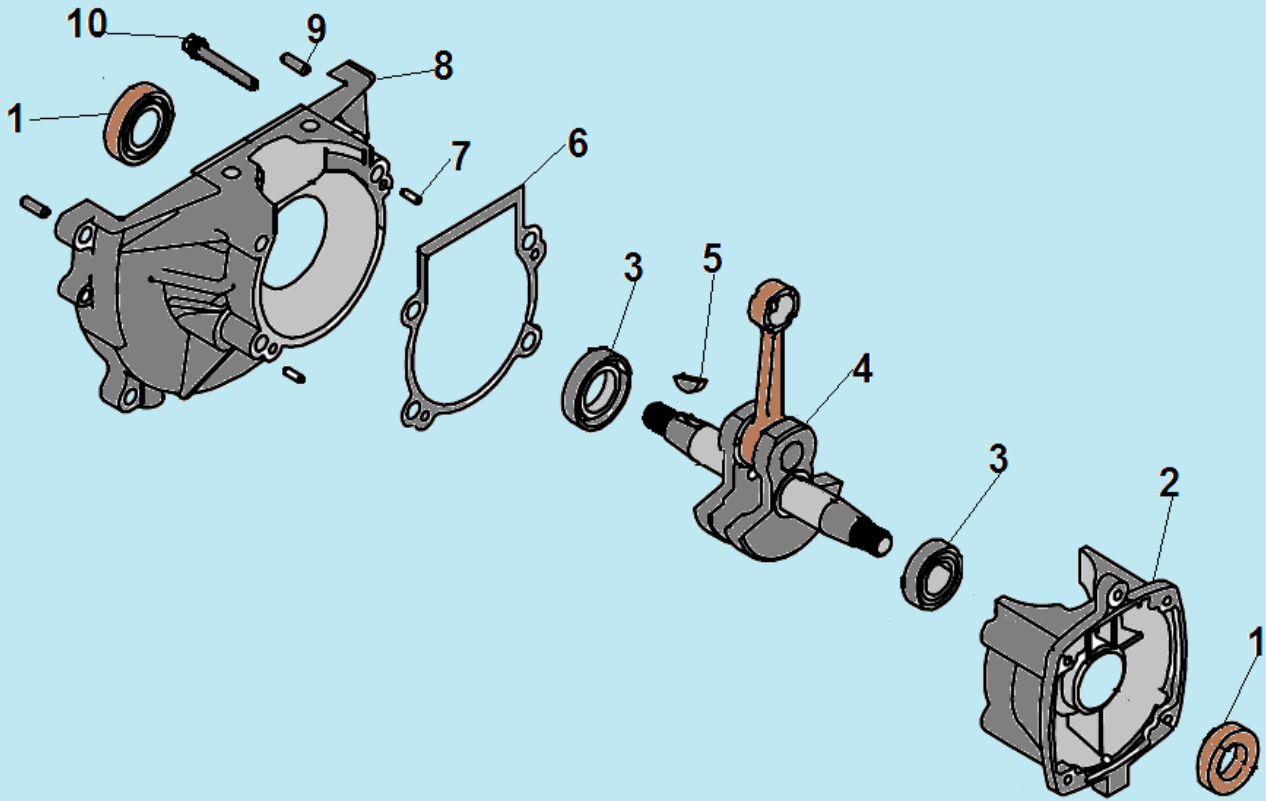

№	Артикул	Наименование	К-во	№	Артикул	Наименование	К-во
1	914405142	Винт 5x14	1	6	026112110	Цилиндр	1
2	026265110	Крышка цилиндра	1	7	026112710	Прокладка цилиндра	1
3	L7T	Свеча зажигания	1	8	026121100	Поршень комплект	1
4	910405202	Болт М5x20	4	9	026121210	Поршневое кольцо	2
5	026265180	Накладка крышки цилиндра	1	10	971081110	Подшипник пальца	1

№	Артикул	Наименование	К-во	№	Артикул	Наименование	К-во
1	980122207	Сальник коленвала 12x22x7	2	6	026131170	Прокладка картера	1
2	026131130	Картер сторона стартера	1	7	952104100	Штифт 4x10	2
3	976160010	Подшипник коленвала 6001	2	8	026131110	Картер сторона маховика	1
4	026122000	Коленвал	1	9	952104100	Штифт 4x10	2
5	951104110	Шпонка маховика	1	10	910405302	Болт М5х30	3

№	Артикул	Наименование	К-во	№	Артикул	Наименование	К-во
1	026131110	Картер сторона маховика	1	8	026145100	Сцепление комплект	1
2	026141110	Маховик	1	9	026145150	Пружина сцепления	1
3	910405202	Болт М5х20	2	10	94158001	Шайба болта сцепления	1
4	026141200	Магнето	1	11	026145910	Болт крепления сцепления	2
5	026141260	Колпачок свечи	1	12	026231410	Крышка сцепления	1
6	933008002	Гайка М8	1	13	914405102	Болт М5х10	1
7	941106122	Шайба под сцепление 6	2				