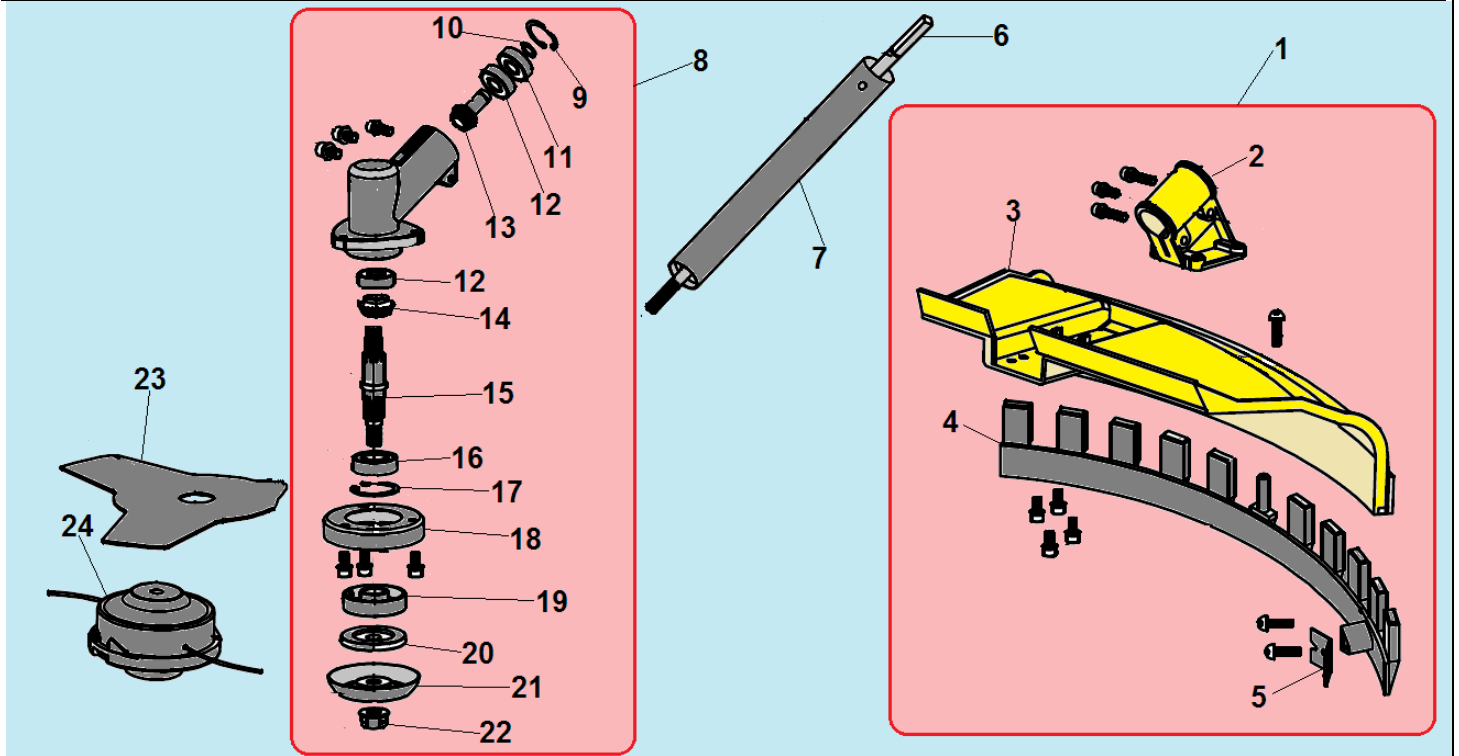

№	Артикул	Наименование	К-во	№	Артикул	Наименование	К-во
1	026131110	Картер сторона маховика	1	8	026145100	Сцепление комплект	1
2	026141110	Маховик	1	9	026145150	Пружина сцепления	1
3	910405202	Болт М5х20	2	10	94158001	Шайба болта сцепления	1
4	026141200	Магнето	1	11	026145910	Болт крепления сцепления	2
5	026141260	Колпачок свечи	1	12	026231410	Крышка сцепления	1
6	933008002	Гайка М8	1	13	914405102	Болт М5х10	1
7	941106122	Шайба под сцепление 6	2				

№	Артикул	Наименование	К-во	№	Артикул	Наименование	К-во
1	910406202	Болт М6х20	4	21	102606800	Штанга верхняя половина	1
2	C2	Корпус сцепления комплект	1	22	143116110	Ремень	1
3	126111200	Барабан сцепления	1	23	143112890	Хомут крепления ремня	1
4	942235001	Стопорное кольцо 35	1	24	910405202	Болт М5х20	1
5	976362010	Подшипник 6201-2RS	1	25	910405252	Болт М5х25	4
6	942115012	Стопорное кольцо 15	1	26	143112730	Крышка кронштейна	1
7	126111110	Корпус барабана сцепления	1	27	143113110	Правая трубчатая ручка	1
8	126111510	Амортизатор штанги	1	28	143112710	Кронштейн средняя часть	1
9	910405252	Болт М5х25	2	29	143112310	Опорная втулка вала	4
10	910405122	Болт М5х12	1	30	143112330	Амортизатор втулки	4
11	143111310	Скоба фиксатора штанги А	1	31	233312620	Переходник валов	1
12	143111330	Скоба фиксатора штанги В	1	32	H12	Рукоятка управления комплект	1
13	143113810	Левая рукоятка	1	33	143113510	Выключатель зажигания	1
14	143113120	Левая трубчатая ручка	1	34	143113450	Стопорный рычаг	1
15	143112770	Нижняя крышка кронштейна	1	35	143113470	Пружина стопорного рычага	1
16	910405302	Болт М5х30	2	36	143113410	Курок газа	1
17	UG1	Соединительная муфта	1	37	143113430	Пружина курка газа	1
18	125112420	Болт крепления муфты	1	38	143113610	Трос газа	1
19	125112410	Стопорный болт	1	39	143113630	Низковольтные провода	1
20	100807020	Вал штанги верх	1	40	143113680	Оболочка троса	1