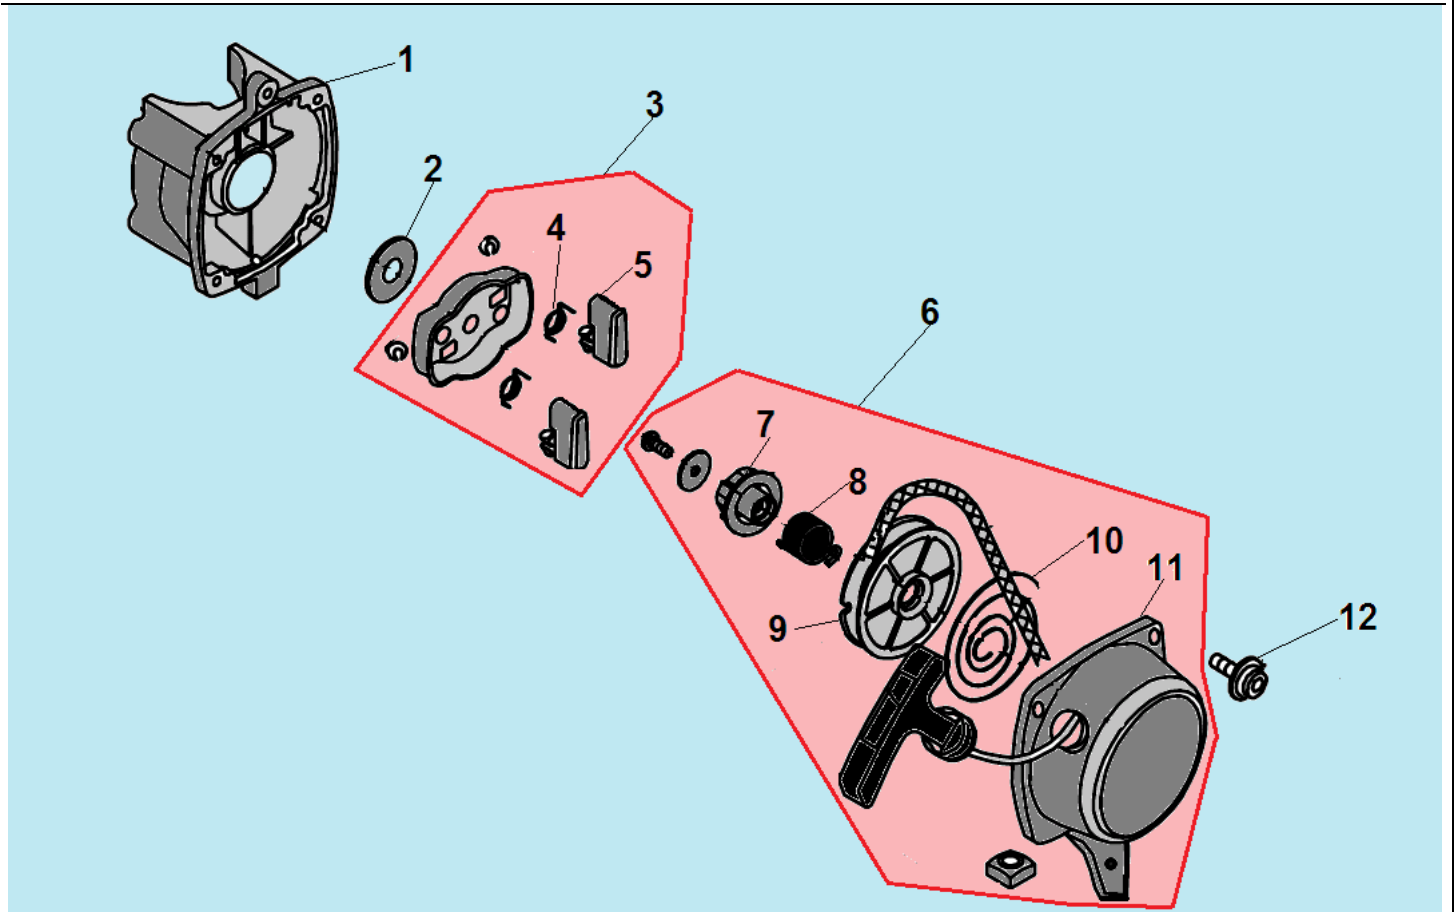

№	Артикул	Наименование	К-во	№	Артикул	Наименование	К-во
1	914405142	Винт 5x14	1	6	026112110	Цилиндр	1
2	026265110	Крышка цилиндра	1	7	026112710	Прокладка цилиндра	1
3	L7T	Свеча зажигания	1	8	026121100	Поршень комплект	1
4	910405202	Болт М5x20	4	9	026121210	Поршневое кольцо	2
5	026265180	Накладка крышки цилиндра	1	10	971081110	Подшипник пальца	1

№	Артикул	Наименование	К-во	№	Артикул	Наименование	К-во
1	980122207	Сальник коленвала 12x22x7	2	6	026131170	Прокладка картера	1
2	026131130	Картер сторона стартера	1	7	952104100	Штифт 4x10	2
3	976160010	Подшипник коленвала 6001	2	8	026131110	Картер сторона маховика	1
4	026122000	Коленвал	1	9	952104100	Штифт 4x10	2
5	951104110	Шпонка маховика	1	10	910405302	Болт М5х30	3

№	Артикул	Наименование	К-во	№	Артикул	Наименование	К-во
1	026131110	Картер сторона маховика	1	8	026145100	Сцепление комплект	1
2	026141110	Маховик	1	9	026145150	Пружина сцепления	1
3	910405202	Болт М5х20	2	10	94158001	Шайба болта сцепления	1
4	026141200	Магнето	1	11	026145910	Болт крепления сцепления	2
5	026141260	Колпачок свечи	1	12	026231410	Крышка сцепления	1
6	933008002	Гайка М8	1	13	914405102	Болт М5х10	1
7	941106122	Шайба под сцепление 6	2				