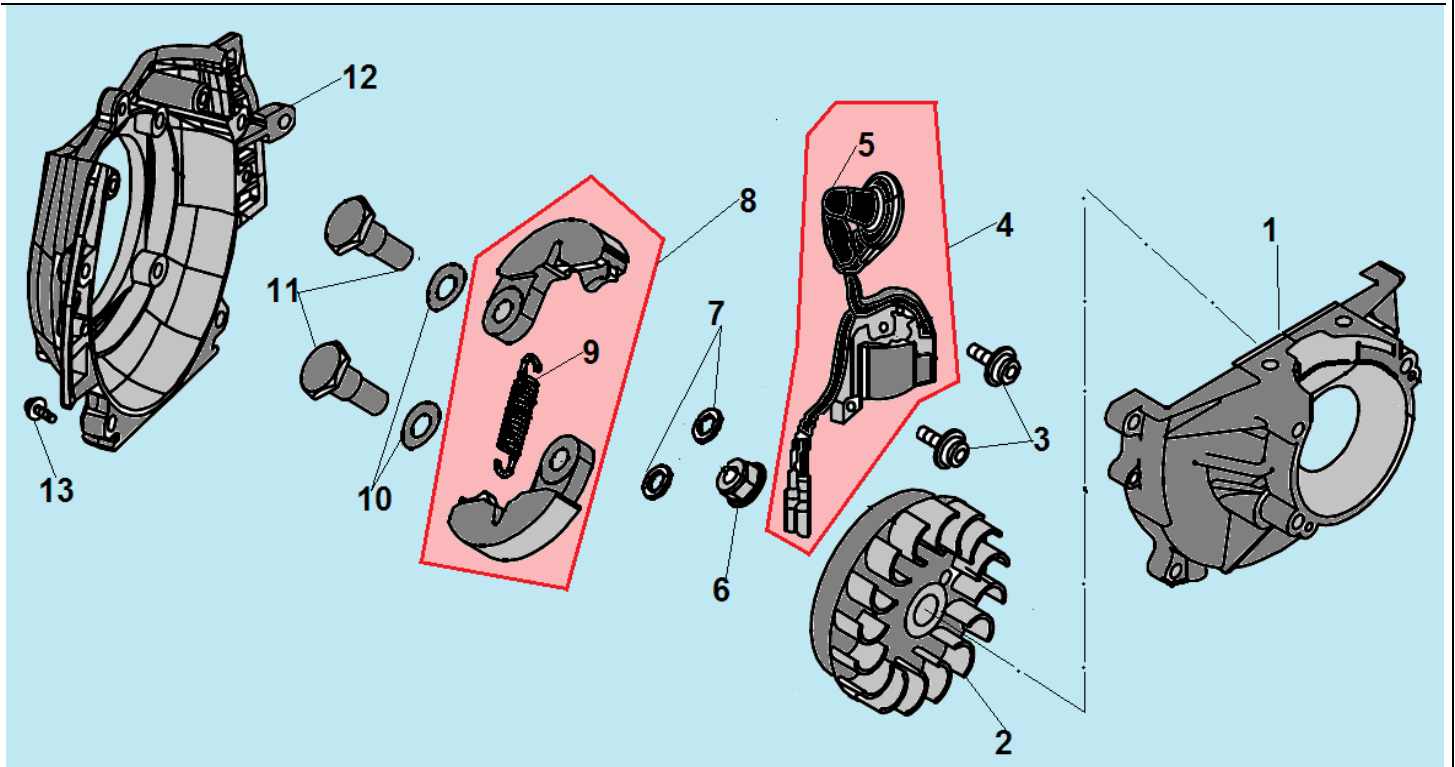

№	Артикул	Наименование	К-во	№	Артикул	Наименование	К-во
1	914405142	Винт 5x14	1	6	026112110	Цилиндр	1
2	026265110	Крышка цилиндра	1	7	026112710	Прокладка цилиндра	1
3	L7T	Свеча зажигания	1	8	026121100	Поршень комплект	1
4	910405202	Болт М5x20	4	9	026121210	Поршневое кольцо	2
5	026265180	Накладка крышки цилиндра	1	10	971081110	Подшипник пальца	1

№	Артикул	Наименование	К-во	№	Артикул	Наименование	К-во
1	980122207	Сальник коленвала 12x22x7	2	6	026131170	Прокладка картера	1
2	026131130	Картер сторона стартера	1	7	952104100	Штифт 4x10	2
3	976160010	Подшипник коленвала 6001	2	8	026131110	Картер сторона маховика	1
4	026122000	Коленвал	1	9	952104100	Штифт 4x10	2
5	951104110	Шпонка маховика	1	10	910405302	Болт М5х30	3

№	Артикул	Наименование	К-во	№	Артикул	Наименование	К-во
1	026131110	Картер сторона маховика	1	8	026145100	Сцепление комплект	1
2	026141110	Маховик	1	9	026145150	Пружина сцепления	1
3	910405202	Болт М5х20	2	10	94158001	Шайба болта сцепления	1
4	026141200	Магнето	1	11	026145910	Болт крепления сцепления	2
5	026141260	Колпачок свечи	1	12	026231410	Крышка сцепления	1
6	933008002	Гайка М8	1	13	914405102	Болт М5х10	1
7	941106122	Шайба под сцепление 6	2				