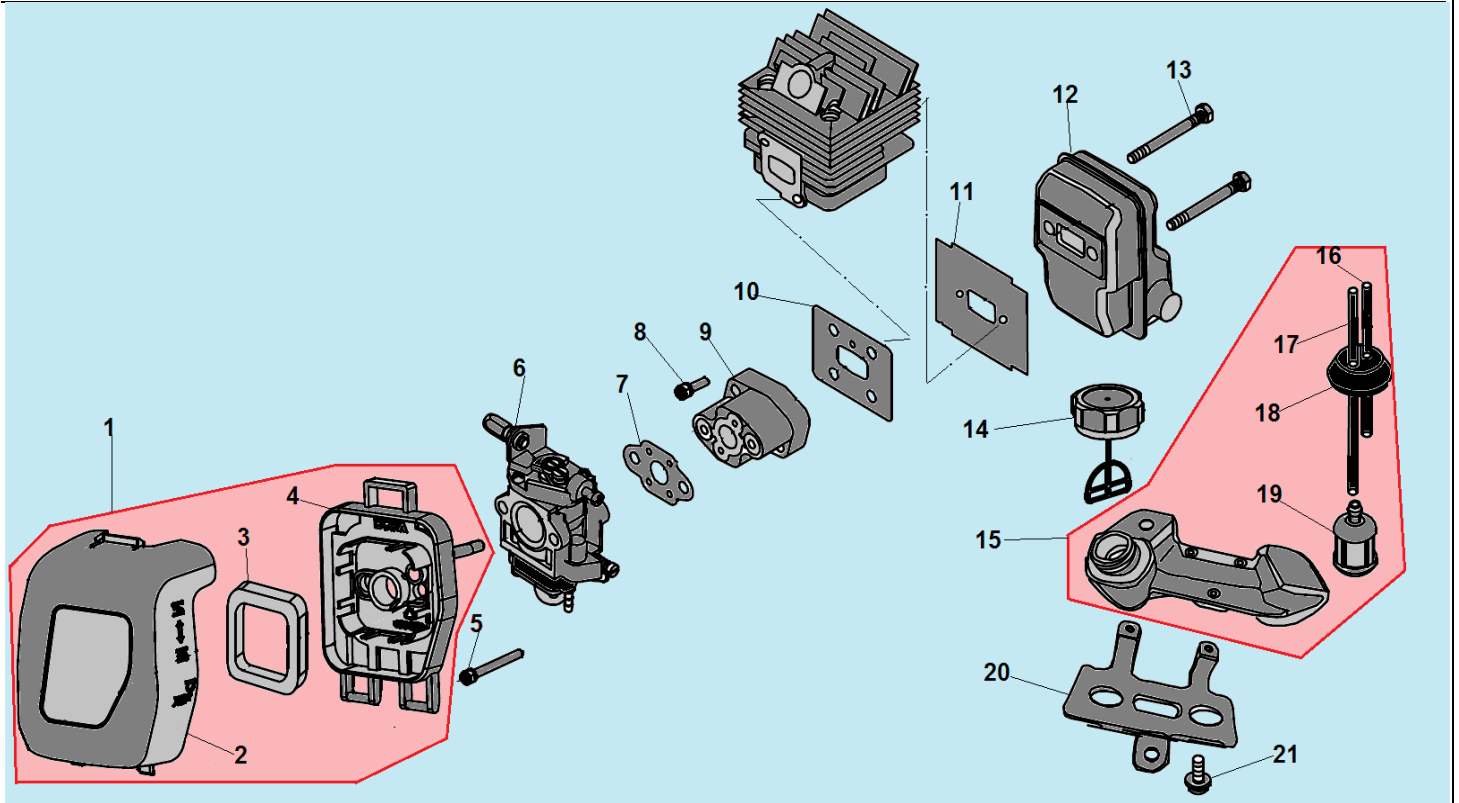

№	Артикул	Наименование	К-во	№	Артикул	Наименование	К-во
1	026253000	Корпус фильтра комплект	1	12	026116000	Глушитель	1
2	026253510	Крышка воздушного фильтра	1	13	910405552	Болт М5х55	2
3	026253210	Фильтр воздушный	1	14	043154500	Пробка топливного бака	1
4	026253110	Корпус воздушного фильтра	1	15	026254100	Бак топливный комплект	1
5	914405552	Болт М5х55	2	16	026256150	Шланг праймера	1
6	026151000	Карбюратор	1	17	026256140	Шланг топливный	1
7	026151710	Прокладка под карбюратор	1	18	026156130	Уплотнение шлангов	1
8	910405202	Болт М5х20	2	19	02050120002	Фильтр топливный	1
9	026114110	Теплоизолятор	1	20	026254920	Защита топливного бака	1
10	026114710	Прокладка под теплоизолятор	1	21	914405202	Болт М5х20	3
11	026116710	Прокладка глушителя	1	22