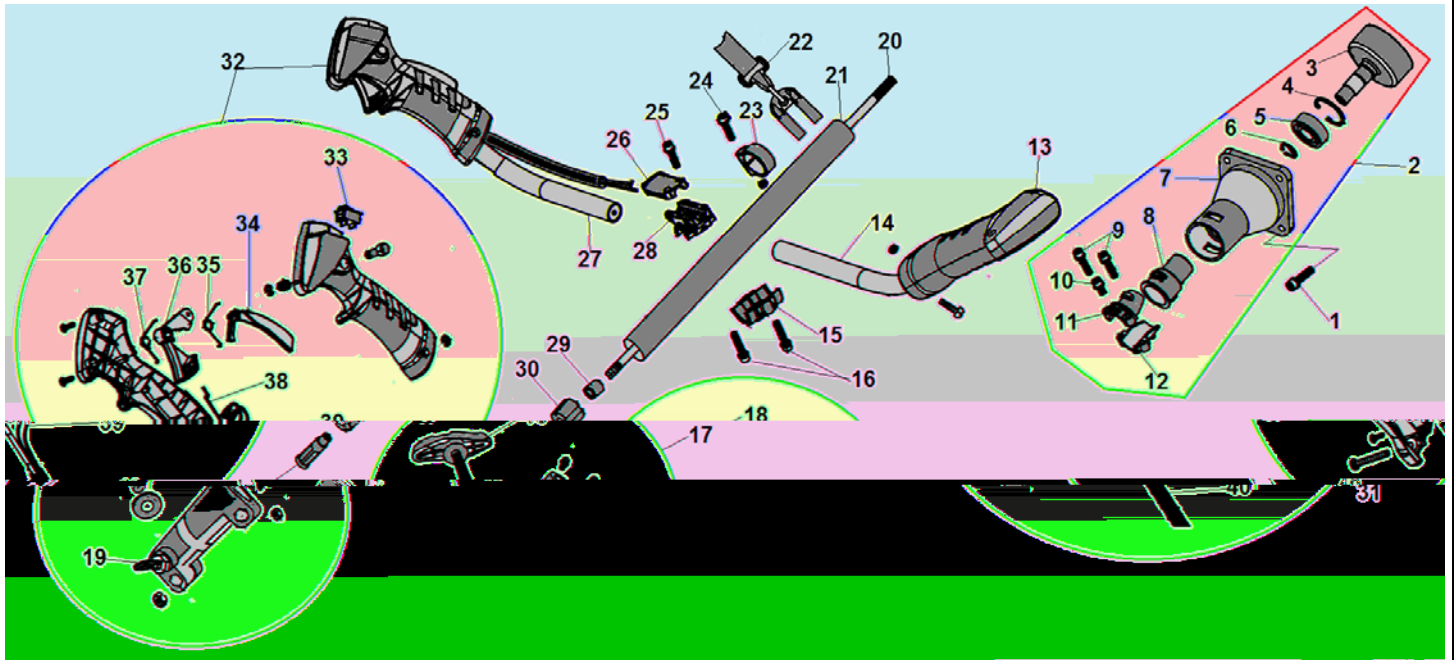

№	Артикул	Наименование	К-во	№	Артикул	Наименование	К-во
1	026131110	Картер сторона маховика	1	8	026145100	Сцепление комплект	1
2	026141110	Маховик	1	9	026145150	Пружина сцепления	1
3	910405202	Болт М5х20	2	10	94158001	Шайба болта сцепления	1
4	026141200	Магнето	1	11	026145910	Болт крепления сцепления	2
5	026141260	Колпачок свечи	1	12	026231410	Крышка сцепления	1
6	933008002	Гайка М8	1	13	914405102	Болт М5х10	1
7	941106122	Шайба под сцепление 6	2				

№	Артикул	Наименование	К-во	№	Артикул	Наименование	К-во
1	910406202	Болт М6х20	4	21	102606800	Штанга верхняя половина	1
2	C2	Корпус сцепления комплект	1	22	143116110	Ремень	1
3	126111200	Барабан сцепления	1	23	143112890	Хомут крепления ремня	1
4	942235001	Стопорное кольцо 35	1	24	910405202	Болт М5х20	1
5	976362010	Подшипник 6201-2RS	1	25	910405252	Болт М5х25	4
6	942115012	Стопорное кольцо 15	1	26	143112730	Крышка кронштейна	1
7	126111110	Корпус барабана сцепления	1	27	143113110	Правая трубчатая ручка	1
8	126111510	Амортизатор штанги	1	28	143112710	Кронштейн средняя часть	1
9	910405252	Болт М5х25	2	29	143112310	Опорная втулка вала	4
10	910405122	Болт М5х12	1	30	143112330	Амортизатор втулки	4
11	143111310	Скоба фиксатора штанги А	1	31	233312620	Переходник валов	1
12	143111330	Скоба фиксатора штанги В	1	32	H12	Рукоятка управления комплект	1
13	143113810	Левая рукоятка	1	33	143113510	Выключатель зажигания	1
14	143113120	Левая трубчатая ручка	1	34	143113450	Стопорный рычаг	1
15	143112770	Нижняя крышка кронштейна	1	35	143113470	Пружина стопорного рычага	1
16	910405302	Болт М5х30	2	36	143113410	Курок газа	1
17	UG1	Соединительная муфта	1	37	143113430	Пружина курка газа	1
18	125112420	Болт крепления муфты	1	38	143113610	Трос газа	1
19	125112410	Стопорный болт	1	39	143113630	Низковольтные провода	1
20	100807020	Вал штанги верх	1	40	143113680	Оболочка троса	1