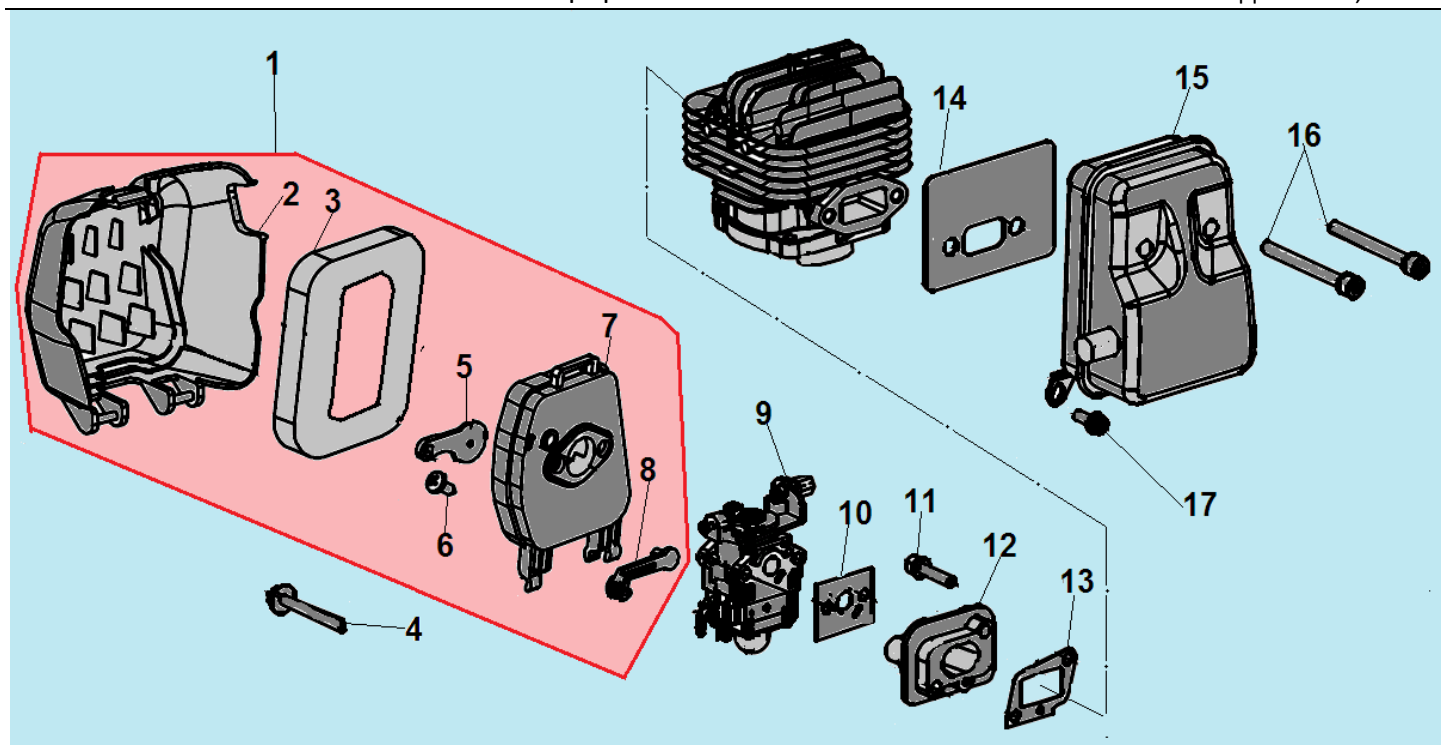

№	Артикул	Наименование	К-во	№	Артикул	Наименование	К-во
1	043253000	Корпус фильтра комплект	1	10	043251710	Прокладка под карбюратор	1
2	043253410	Крышка воздушного фильтра	1	11	910405252	Болт М5х25	2
3	043253210	Фильтр воздушный	1	12	043214110	Теплоизолятор	1
4	914405552	Болт М5х55	2	13	043214710	Прокладка под теплоизолятор	1
5	043153130	Воздушная заслонка	1	14	043216710	Прокладка глушителя	1
6	921229072	Винт крепления заслонки	1	15	043216100	Глушитель	1
7	043253440	Корпус воздушного фильтра	1	16	910406552	Болт М6х55	2
8	043253150	Рычаг воздушной заслонки	1	17	914405122	Болт 5х12	1
9	043251000	Карбюратор	1