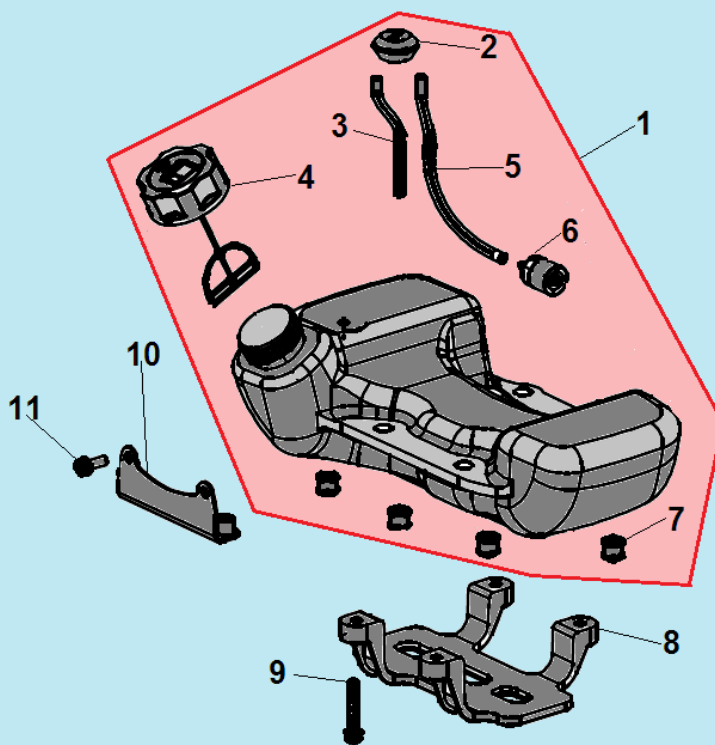

№	Артикул	Наименование	К-во	№	Артикул	Наименование	К-во
1	043254100	Бак топливный комплект	1	7	043254810	Амортизатор топливного бака	4
2	043254230	Уплотнение топливного шланга	1	8	043254910	Защита топливного бака	1
3	043254250	Шланг праймера	1	9	914405202	Болт М5х20	4
4	043254500	Пробка топливного бака	1	10	043254930	Кронштейн крепления бака	1
5	043254240	Шланг топливный	1	11	914405202	Болт М5х20	2
6	02050120002	Фильтр топливный	1	12