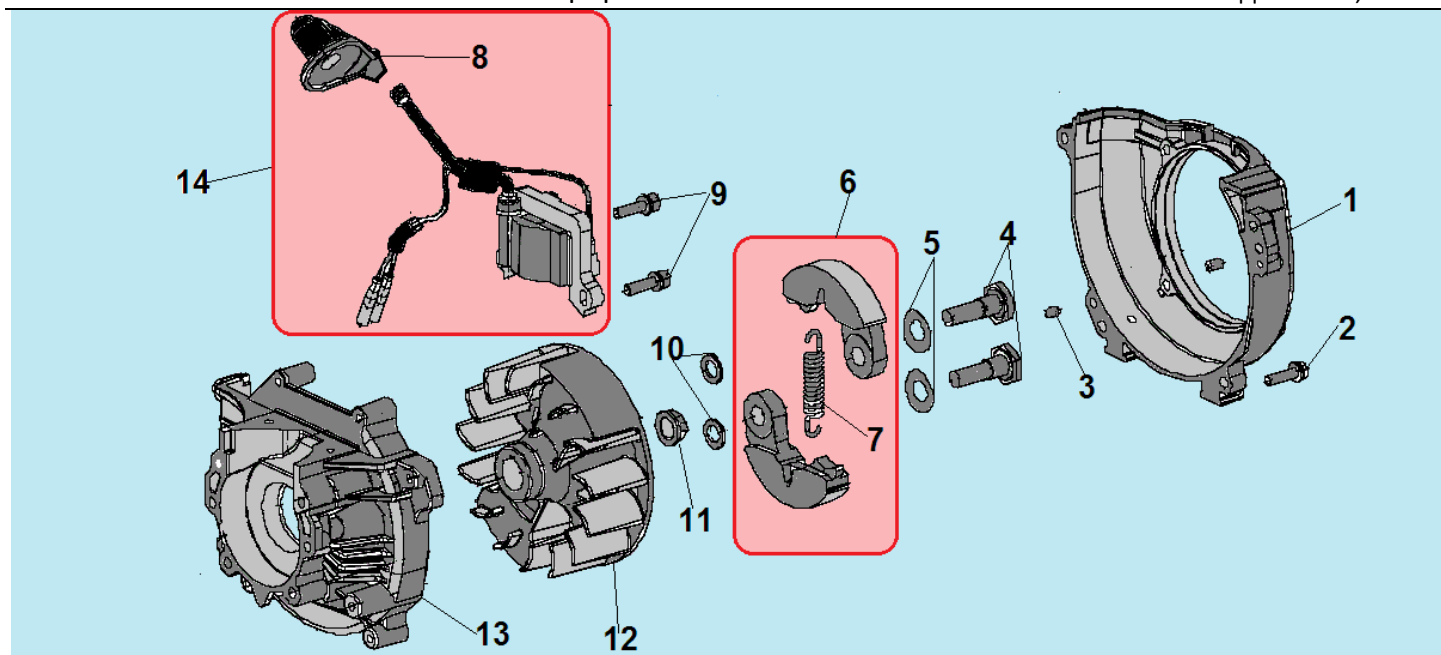

№	Артикул	Наименование	К-во	№	Артикул	Наименование	К-во
1	914405202	Болт М5х20	1	7	914405202	Болт М5х20	4
2	043265110	Крышка цилиндра	1	8	043212710	Прокладка цилиндра	1
3	914405122	Болт М5х12	1	9	043221000	Поршень комплект	1
4	043265610	Накладка крышки цилиндра	1	10	043221200	Кольцо поршневое	2
5	043212110	Цилиндр	1	11	971101314	Подшипник пальца	1
6	L7T	Свеча зажигания	1	12			

№	Артикул	Наименование	К-во	№	Артикул	Наименование	К-во
1	980153007	Сальник коленвала 15x30x7	1	6	951103130	Шпонка маховика	1
2	910405302	Болт М5x30	4	7	043222000	Коленвал	1
3	043231110	Картер сторона маховика	1	8	043231170	Прокладка картера	1
4	952104100	Штифт картера 4x10	2	9	043231130	Картер сторона стартера	1
5	976162020	Подшипник коленвала	2	10	980122207	Сальник коленвала 12x22x7	1

№	Артикул	Наименование	К-во	№	Артикул	Наименование	К-во
1	043234100	Крышка сцепления	1	8	043241260	Колпачок свечи	1
2	914405202	Болт М5х20	4	9	914405202	Болт М5х20	2
3	952104100	Штифт 4х10	4	10	043145960	Шайба сцепления	2
4	043245910	Болт крепления сцепления	2	11	933008002	Гайка М8	1
5	941510001	Шайба болта	2	12	043241110	Маховик	1
6	043245100	Сцепление комплект	1	13	043231110	Картер сторона маховика	1
7	043245150	Пружина сцепления	1	14	043241200	Магнето	1