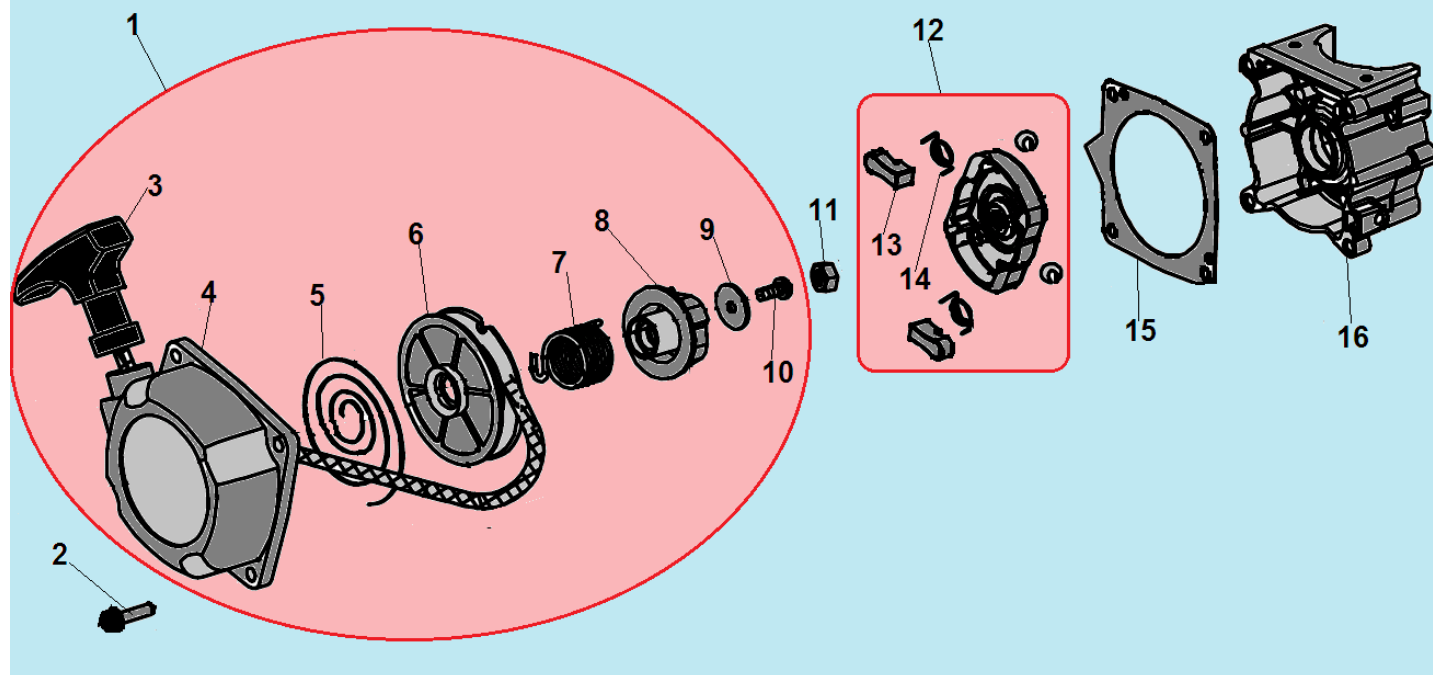

№	Артикул	Наименование	К-во	№	Артикул	Наименование	К-во
1	914405202	Болт М5х20	1	7	914405202	Болт М5х20	4
2	043265110	Крышка цилиндра	1	8	043212710	Прокладка цилиндра	1
3	914405122	Болт М5х12	1	9	043221000	Поршень комплект	1
4	043265610	Накладка крышки цилиндра	1	10	043221200	Кольцо поршневое	2
5	043212110	Цилиндр	1	11	971101314	Подшипник пальца	1
6	L7T	Свеча зажигания	1	12			

№	Артикул	Наименование	К-во	№	Артикул	Наименование	К-во
1	980153007	Сальник коленвала 15x30x7	1	6	951103130	Шпонка маховика	1
2	910405302	Болт М5x30	4	7	043222000	Коленвал	1
3	043231110	Картер сторона маховика	1	8	043231170	Прокладка картера	1
4	952104100	Штифт картера 4x10	2	9	043231130	Картер сторона стартера	1
5	976162020	Подшипник коленвала	2	10	980122207	Сальник коленвала 12x22x7	1

№	Артикул	Наименование	К-во	№	Артикул	Наименование	К-во
1	043234100	Крышка сцепления	1	8	043241260	Колпачок свечи	1
2	914405202	Болт М5х20	4	9	914405202	Болт М5х20	2
3	952104100	Штифт 4х10	4	10	043145960	Шайба сцепления	2
4	043245910	Болт крепления сцепления	2	11	933008002	Гайка М8	1
5	941510001	Шайба болта	2	12	043241110	Маховик	1
6	043245100	Сцепление комплект	1	13	043231110	Картер сторона маховика	1
7	043245150	Пружина сцепления	1	14	043241200	Магнето	1