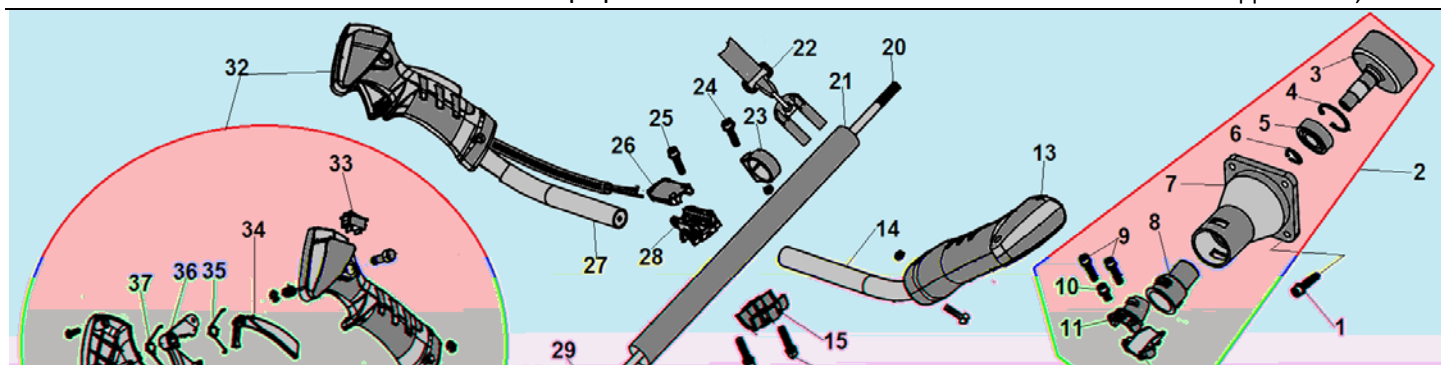

№	Артикул	Наименование	К-во	№	Артикул	Наименование	К-во
1	910406202	Болт М6х20	4	21	102606800	Штанга верхняя половина	1
2	C4	Корпус барабана сцепления комплект	1	22	143116110	Ремень	1
3	143111200	Барабан сцепления	1	23	143112890	Хомут крепления ремня	1
4	942235001	Стопорное кольцо 35	1	24	910405202	Болт М5х20	1
5	976362020	Подшипник 6202-2RS	1	25	910405252	Болт М5х25	4
6	942115012	Стопорное кольцо 15	1	26	143112730	Крышка кронштейна	1
7	143111110	Корпус барабана сцепления	1	27	143113110	Правая трубчатая ручка	1
8	143111510	Амортизатор штанги	1	28	143112710	Кронштейн средняя часть	1
9	910405252	Болт М5х25	2	29	143112310	Опорная втулка вала	8
10	910405122	Болт М5х12	1	30	143112330	Амортизатор втулки	8
11	143111310	Скоба А фиксатора штанги	1	31	233312620	Переходник валов	1
12	143111330	Скоба В фиксатора штанги	1	32	H12	Рукоятка управления комплект	1
13	143113810	Рукоятка трубчатой ручки	1	33	143113510	Выключатель зажигания	1
14	143113120	Левая трубчатая ручка	1	34	143113450	Стопорный рычаг	1
15	143112770	Нижняя крышка кронштейна	1	35	143113470	Пружина стопорного рычага	1
16	910405302	Болт М5х30	2	36	143113410	Курок газа	1
17	UJG1	Соединительная муфта	1	37	143113430	Пружина курка газа	1
18	125112420	Болт крепления муфты	1	38	143113610	Трос газа	1
19	125112410	Стопорный болт	1	39	143113630	Низковольтные провода	1
20	100807020	Вал штанги верх	1	40	143113680	Оболочка троса	1