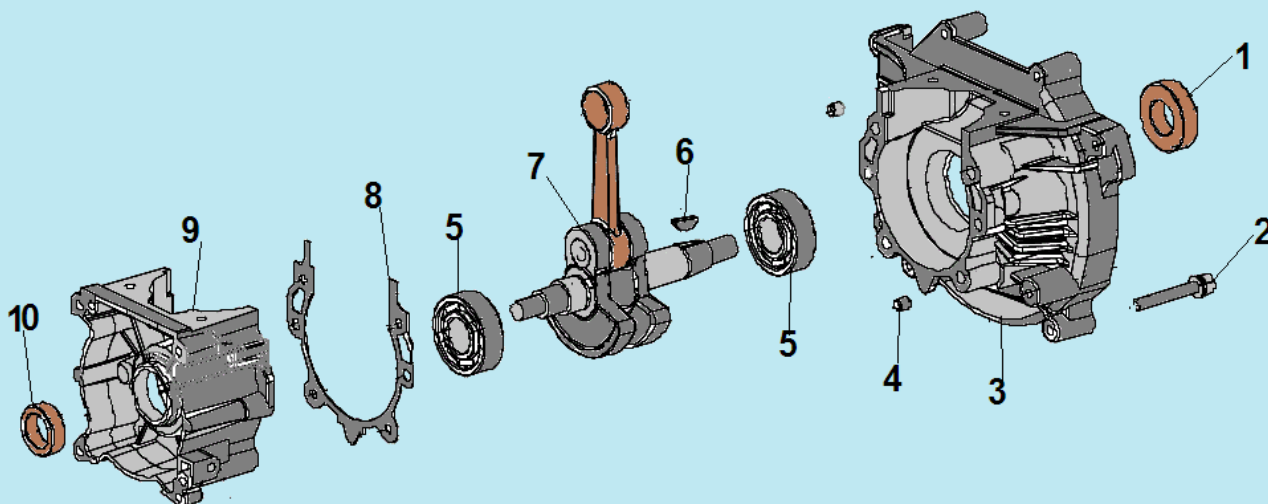

№	Артикул	Наименование	К-во	№	Артикул	Наименование	К-во
1	914405202	Болт М5х20	1	7	914405202	Болт М5х20	4
2	043265110	Крышка цилиндра	1	8	043212710	Прокладка цилиндра	1
3	914405122	Болт М5х12	1	9	043221000	Поршень комплект	1
4	043265610	Накладка крышки цилиндра	1	10	043221200	Кольцо поршневое	2
5	043212110	Цилиндр	1	11	971101314	Подшипник пальца	1
6	L7T	Свеча зажигания	1	12			

№	Артикул	Наименование	К-во	№	Артикул	Наименование	К-во
1	980153007	Сальник коленвала 15x30x7	1	6	951103130	Шпонка маховика	1
2	910405302	Болт М5x30	4	7	043222000	Коленвал	1
3	043231110	Картер сторона маховика	1	8	043231170	Прокладка картера	1
4	952104100	Штифт картера 4x10	2	9	043231130	Картер сторона стартера	1
5	976162020	Подшипник коленвала	2	10	980122207	Сальник коленвала 12x22x7	1

№	Артикул	Наименование	К-во	№	Артикул	Наименование	К-во
1	043234100	Крышка сцепления	1	8	043241260	Колпачок свечи	1
2	914405202	Болт М5х20	4	9	914405202	Болт М5х20	2
3	952104100	Штифт 4х10	4	10	043145960	Шайба сцепления	2
4	043245910	Болт крепления сцепления	2	11	933008002	Гайка М8	1
5	941510001	Шайба болта	2	12	043241110	Маховик	1
6	043245100	Сцепление комплект	1	13	043231110	Картер сторона маховика	1
7	043245150	Пружина сцепления	1	14	043241200	Магнето	1