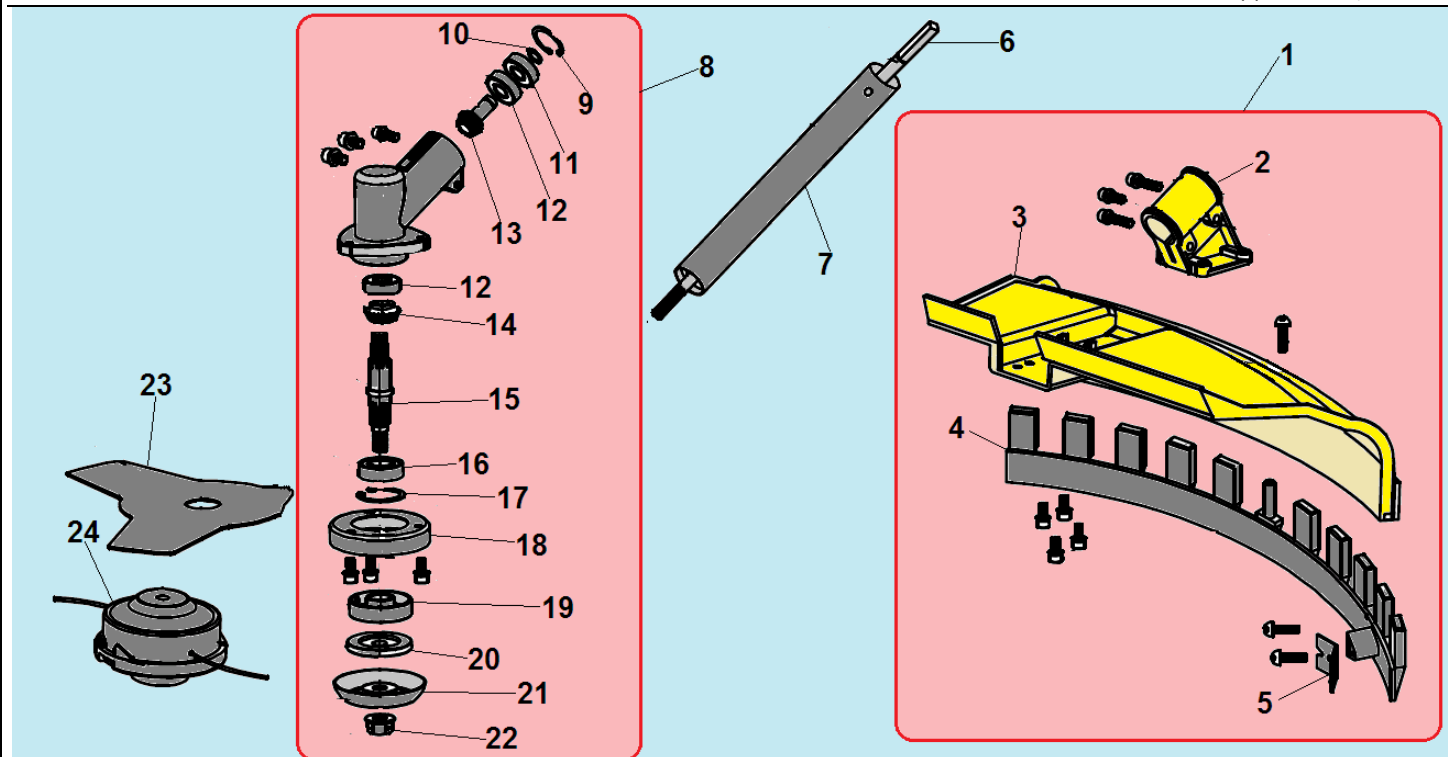

№	Артикул	Наименование	К-во	№	Артикул	Наименование	К-во
1	043261000	Стартер в сборе	1	9	941605182	Шайба	1
2	914405202	Болт М5х20	4	10	914005120	Винт 5х12	1
3	043261410	Ручка стартера	1	11	933008002	Гайка М8	1
4	043261110	Крышка стартера	1	12	043261600	Плата собачек стартера	1
5	043261210	Возвратная пружина	1	13	043261650	Собачка стартера	2
6	043261310	Барaban стартера	1	14	043261660	Пружина собачек	1
7	043261330	Пружина храповика	1	15	043261820	Прокладка под крышку стартера	1
8	043261350	Храповик стартера	1	16	043231130	Картер сторона стартера	1

№	Артикул	Наименование	К-во	№	Артикул	Наименование	К-во
1	910406202	Болт М6х20	4	21	102606800	Штанга верхняя половина	1
2	C4	Корпус барабана сцепления комплект	1	22	143116110	Ремень	1
3	143111200	Барабан сцепления	1	23	143112890	Хомут крепления ремня	1
4	942235001	Стопорное кольцо 35	1	24	910405202	Болт М5х20	1
5	976362020	Подшипник 6202-2RS	1	25	910405252	Болт М5х25	4
6	942115012	Стопорное кольцо 15	1	26	143112730	Крышка кронштейна	1
7	143111110	Корпус барабана сцепления	1	27	143113110	Правая трубчатая ручка	1
8	143111510	Амортизатор штанги	1	28	143112710	Кронштейн средняя часть	1
9	910405252	Болт М5х25	2	29	143112310	Опорная втулка вала	8
10	910405122	Болт М5х12	1	30	143112330	Амортизатор втулки	8
11	143111310	Скоба А фиксатора штанги	1	31	233312620	Переходник валов	1
12	143111330	Скоба В фиксатора штанги	1	32	H12	Рукоятка управления комплект	1
13	143113810	Рукоятка трубчатой ручки	1	33	143113510	Выключатель зажигания	1
14	143113120	Левая трубчатая ручка	1	34	143113450	Стопорный рычаг	1
15	143112770	Нижняя крышка кронштейна	1	35	143113470	Пружина стопорного рычага	1
16	910405302	Болт М5х30	2	36	143113410	Курок газа	1
17	UJG1	Соединительная муфта	1	37	143113430	Пружина курка газа	1
18	125112420	Болт крепления муфты	1	38	143113610	Трос газа	1
19	125112410	Стопорный болт	1	39	143113630	Низковольтные провода	1
20	100807020	Вал штанги верх	1	40	143113680	Оболочка троса	1