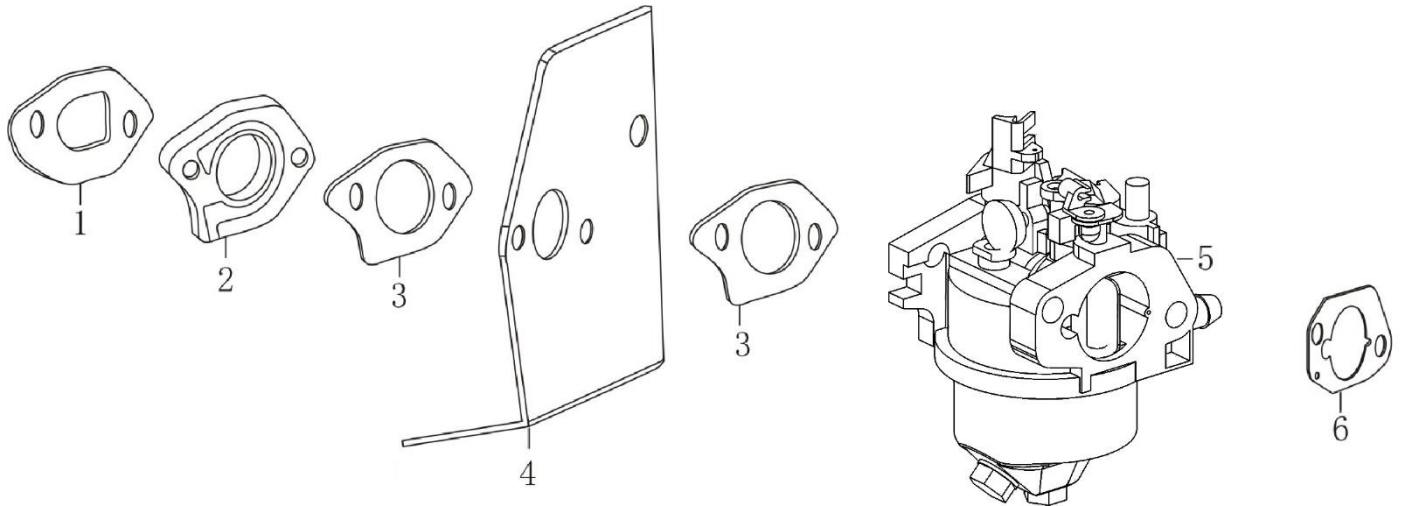

№	Артикул	Наименование	№	Артикул	Наименование
1	DNB018	Прокладка под теплоизолятор (170430157-0001)	4	170450001-0001	Прокладка под карбюратор большая (DPB007)
2	DPC005	Теплоизолятор (170440056-0001)	5	DQQ000	Карбюратор (170020979-0001)
3	170430147-0001	Прокладка под карбюратор малая (DAB006)	6	DAB003	Прокладка под корпус фильтра (170430150-0001)

№	Артикул	Наименование	№	Артикул	Наименование
1	270920215-0001	Магнето	4	160180015-0001	Крыльчатка маховика
2	380140086-0002	Болт М6х22	5	DAJ001	Стакан маховика (193590005-0001)
3	270020096-0001	Маховик	6	380370051-0001	Гайка М14х1,5 (617714000ВХ)