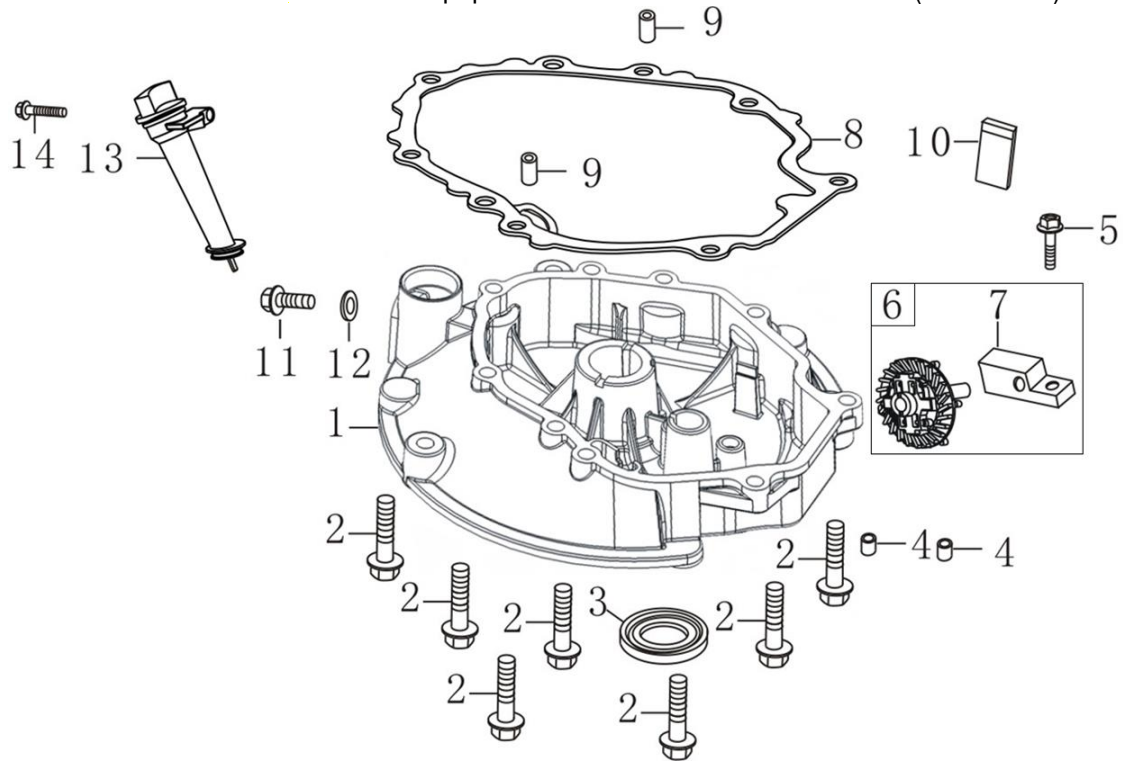

№	Артикул	Наименование	№	Артикул	Наименование
1	380020070-0001	Болт М6х16	6	120080279-0001	Головка цилиндра
2	120230083-0001	Крышка клапанов	7	380180101-0001	Шпилька М6х95
3	120250032-0001	Прокладка крышки клапанов	8	380180089-0001	Шпилька М6х103
4	F7RTC	Свеча зажигания (270960014-0001)	9	DQB002	Прокладка ГБЦ (120150087-0001)
5	380140338-0001	Болт М8х55	10	380600117-0001	Штифт 10х14

№	Артикул	Наименование	№	Артикул	Наименование
1	110810215-0001	Картер	11	110850011-0001	Прокладка крышки сапуна
2	160200048-0001	Кронштейн	12	381140465-0001	Пружина тормоза
3	380140013-0005	Болт М6х16	13	293030012-0001	Тормоз маховика
4	380850002-0001	Шпилька М6х78	14	380140086-0002	Болт М6х22
5	380850002-0001	Шпилька М6х85	15	380740466-0002	Шланг сапуна (17204-Q007-0000)
6	380650335-0001	Сальник 25х38х7	16	171630010-0002	Рычаг регулятора оборотов
7	140250006-0001	Клапан сапуна	17	380450527-0001	Шайба
8	380140037-0003	Болт М6х10	18	60360080000	Сальник вала 6х11х4 (380650338-0001)
9	380140441-0001	Болт М6х14	19	381350004-0001	Шплинт
10	110840011-0001	Крышка сапуна	20	150290026-0001	Фильтр масляный

№	Артикул	Наименование	№	Артикул	Наименование
1	110820026-0001	Крышка картера	8	DQB005	Прокладка крышки (110830057-0001)
2	380140148-0005	Болт М8х50	9	380600120-0001	Штифт 8х14
3	DAC010	Сальник 25х41,25х6 (380650347-0001)	10	150570002-0001	Маслоотражатель
4	380600121-0001	Штифт 8х10	11	110260025-0001	Болт сливного отверстия М10х1,25х15
5	380140077-0005	Болт М6х20	12	380450514-0001	Шайба алюминиевая 10х16х1,5
6	174280001-0001	Регулятор оборотов с кронштейном	13	110690016-0002	Горловина маслосливная
7	171640003-0001	Держатель регулятора	14	380140100-0003	Болт М6х35