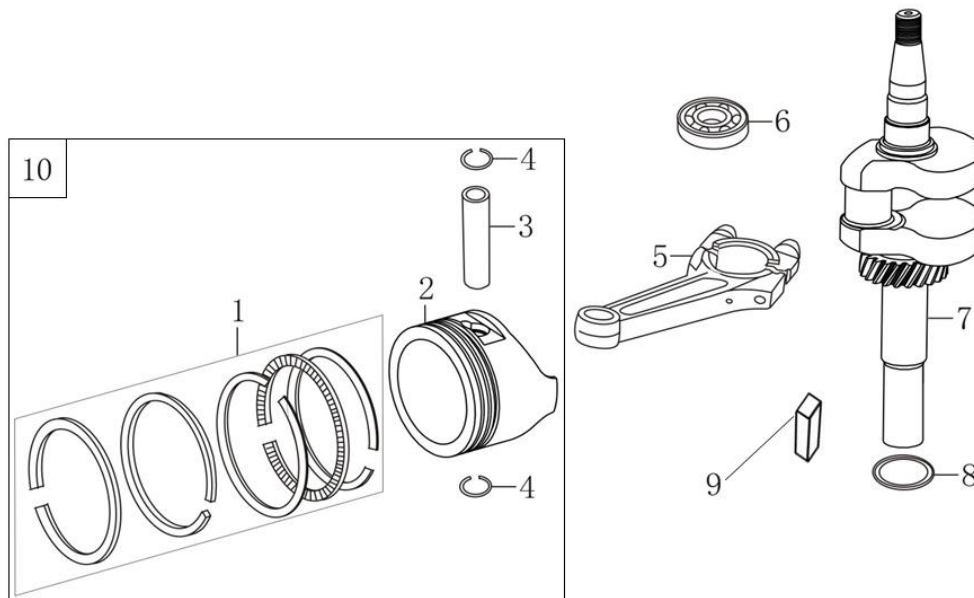

№	Артикул	Наименование	№	Артикул	Наименование
1	380020070-0001	Болт М6х16	6	120080279-0001	Головка цилиндра
2	120230083-0001	Крышка клапанов	7	380180101-0001	Шпилька М6х95
3	120250032-0001	Прокладка крышки клапанов	8	380180089-0001	Шпилька М6х103
4	F7RTC	Свеча зажигания (270960014-0001)	9	DQB002	Прокладка ГБЦ (120150087-0001)
5	380140338-0001	Болт М8х55	10	380600117-0001	Штифт 10х14

№	Артикул	Наименование	№	Артикул	Наименование
1	110810215-0001	Картер	11	110850011-0001	Прокладка крышки сапуна
2	160200048-0001	Кронштейн	12	381140465-0001	Пружина тормоза
3	380140013-0005	Болт М6х16	13	293030012-0001	Тормоз маховика
4	380850002-0001	Шпилька М6х78	14	380140086-0002	Болт М6х22
5	380850002-0001	Шпилька М6х85	15	380740466-0002	Шланг сапуна (17204-Q007-0000)
6	380650335-0001	Сальник 25х38х7	16	171630010-0002	Рычаг регулятора оборотов
7	140250006-0001	Клапан сапуна	17	380450527-0001	Шайба
8	380140037-0003	Болт М6х10	18	60360080000	Сальник вала 6х11х4 (380650338-0001)
9	380140441-0001	Болт М6х14	19	381350004-0001	Шплинт
10	110840011-0001	Крышка сапуна	20	150290026-0001	Фильтр масляный

№	Артикул	Наименование	№	Артикул	Наименование
1	110820026-0001	Крышка картера	8	DQB005	Прокладка крышки (110830057-0001)
2	380140148-0005	Болт М8х50	9	380600120-0001	Штифт 8х14
3	DAC010	Сальник 25х41,25х6 (380650347-0001)	10	150570002-0001	Маслоотражатель
4	380600121-0001	Штифт 8х10	11	110260025-0001	Болт сливного отверстия М10х1,25х15
5	380140077-0005	Болт М6х20	12	380450514-0001	Шайба алюминиевая 10х16х1,5
6	174280001-0001	Регулятор оборотов с кронштейном	13	110690016-0002	Горловина маслосливная
7	171640003-0001	Держатель регулятора	14	380140100-0003	Болт М6х35