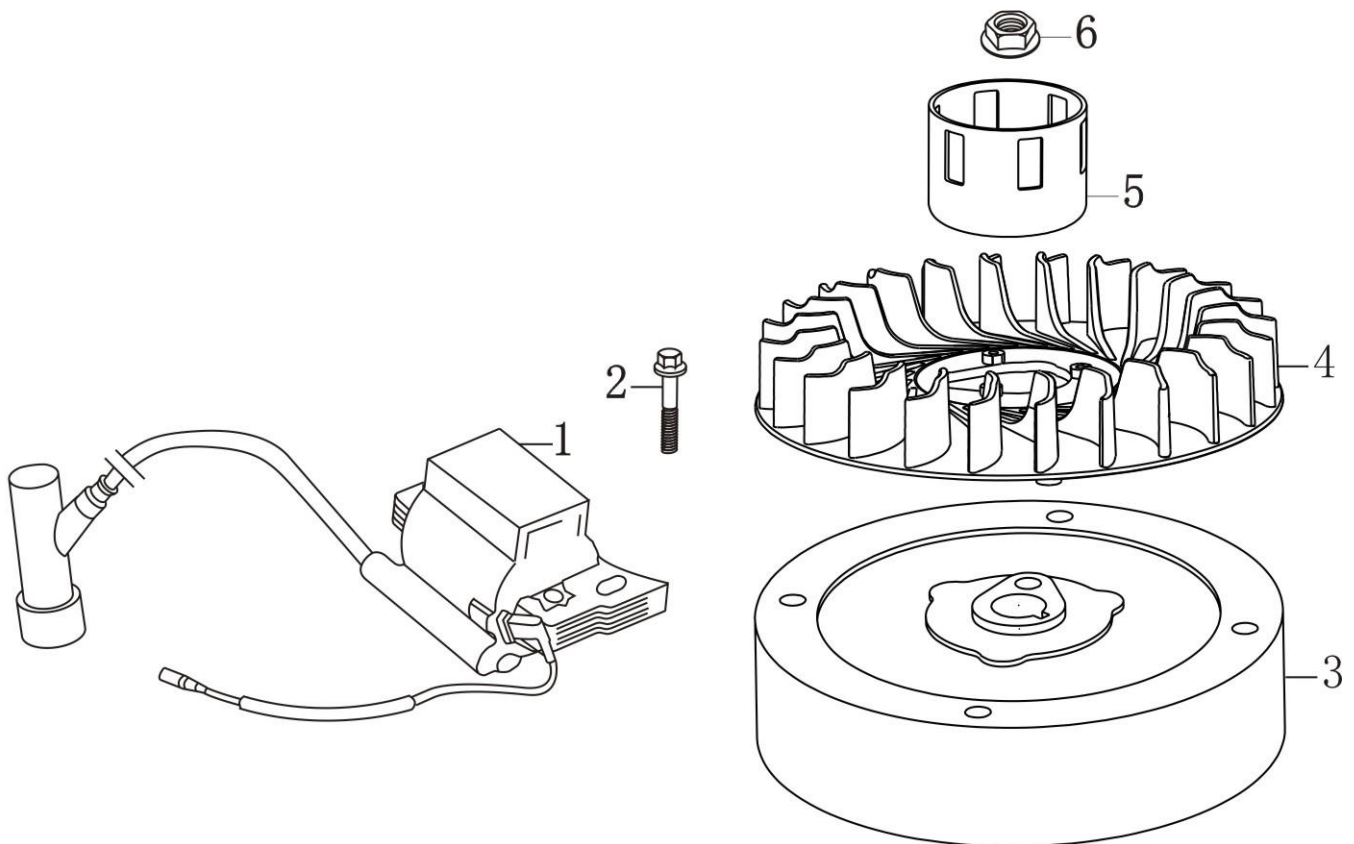

№	Артикул	Наименование	№	Артикул	Наименование
1	DNB018	Прокладка под теплоизолятор (170430157-0001)	4	170450001-0001	Прокладка под карбюратор большая (DPB007)
2	DPC005	Теплоизолятор (170440056-0001)	5	DQQ000	Карбюратор (170020979-0001)
3	170430147-0001	Прокладка под карбюратор малая (DAB006)	6	DAB003	Прокладка под корпус фильтра (170430150-0001)