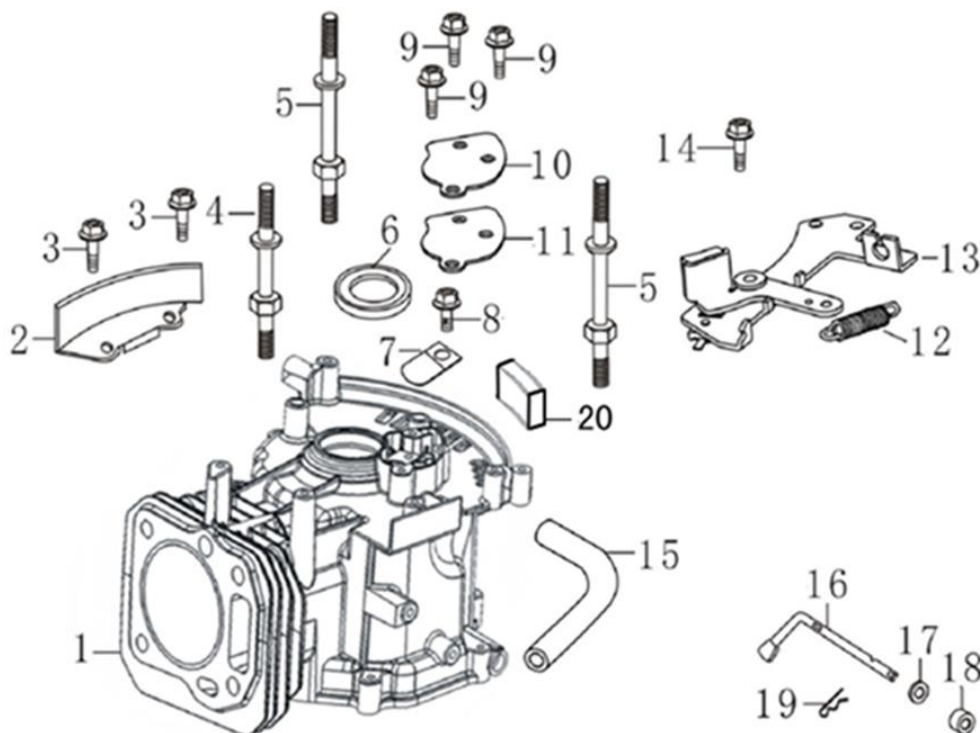

№	Артикул	Наименование	№	Артикул	Наименование
1	380020070-0001	Болт М6х16	6	120080279-0001	Головка цилиндра
2	120230083-0001	Крышка клапанов	7	380180101-0001	Шпилька М6х95
3	120250032-0001	Прокладка крышки клапанов	8	380180089-0001	Шпилька М6х103
4	F7RTC	Свеча зажигания (270960014-0001)	9	DQB002	Прокладка ГБЦ (120150087-0001)
5	380140338-0001	Болт М8х55	10	380600117-0001	Штифт 10х14

№	Артикул	Наименование	№	Артикул	Наименование
1	110810215-0001	Картер	11	110850011-0001	Прокладка крышки сапуна
2	160200048-0001	Кронштейн	12	381140465-0001	Пружина тормоза
3	380140013-0005	Болт М6х16	13	293030012-0001	Тормоз маховика
4	380850002-0001	Шпилька М6х78	14	380140086-0002	Болт М6х22
5	380850002-0001	Шпилька М6х85	15	380740466-0002	Шланг сапуна (17204-Q007-0000)
6	380650335-0001	Сальник 25х38х7	16	171630010-0002	Рычаг регулятора оборотов
7	140250006-0001	Клапан сапуна	17	380450527-0001	Шайба
8	380140037-0003	Болт М6х10	18	60360080000	Сальник вала 6х11х4 (380650338-0001)
9	380140441-0001	Болт М6х14	19	381350004-0001	Шплинт
10	110840011-0001	Крышка сапуна	20	150290026-0001	Фильтр масляный

№	Артикул	Наименование	№	Артикул	Наименование
1	110820026-0001	Крышка картера	8	DQB005	Прокладка крышки (110830057-0001)
2	380140148-0005	Болт М8х50	9	380600120-0001	Штифт 8х14
3	DAC010	Сальник 25х41,25х6 (380650347-0001)	10	150570002-0001	Маслоотражатель
4	380600121-0001	Штифт 8х10	11	110260025-0001	Болт сливного отверстия М10х1,25х15
5	380140077-0005	Болт М6х20	12	380450514-0001	Шайба алюминиевая 10х16х1,5
6	174280001-0001	Регулятор оборотов с кронштейном	13	110690016-0002	Горловина маслосливная
7	171640003-0001	Держатель регулятора	14	380140100-0003	Болт М6х35