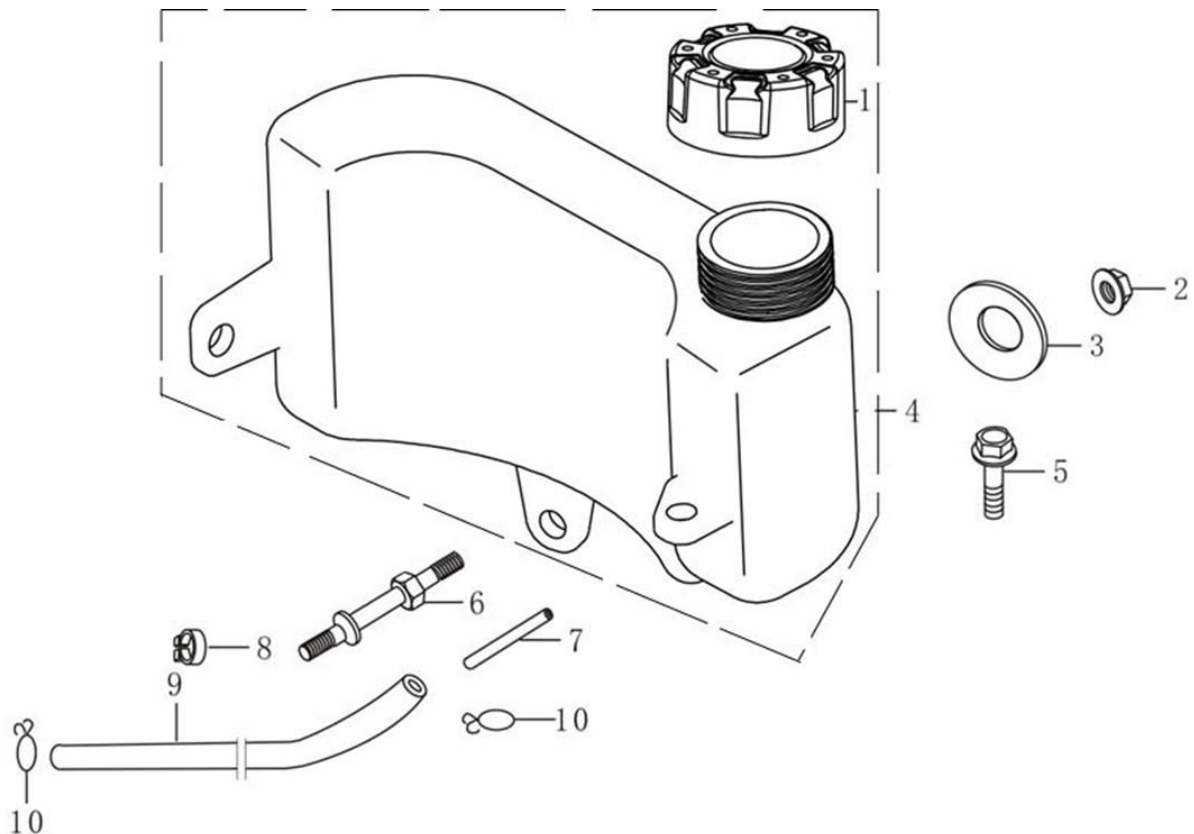

№	Артикул	Наименование	№	Артикул	Наименование
1	170870094-0001	Крышка топливного бака	6	380850003-0001	Шпилька крепления бака
2	380370048-0001	Гайка М6	7	170010017-0001	Топливный фильтр
3	380450444-0002	Шайба	8	380930025-0001	Фиксатор
4	170490149-0001	Топливный бак комплект	9	380750320-0002	Топливный шланг 5,5х9,5х315
5	380140013-0005	Болт М6х16	10	380950190-0001	Хомут шланга