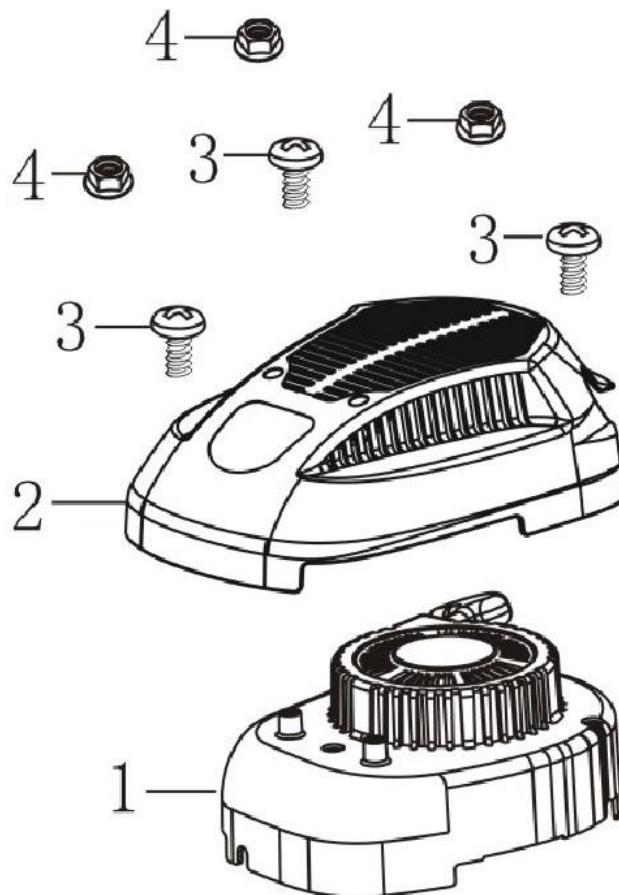

№	Артикул	Наименование	№	Артикул	Наименование
1	193490248-0001	Стартер ручной (193490095-0001)	3	380200008-0005	Винт M4x10
2	193690003-0001	Крышка двигателя	4	380370066-0001	Гайка M6