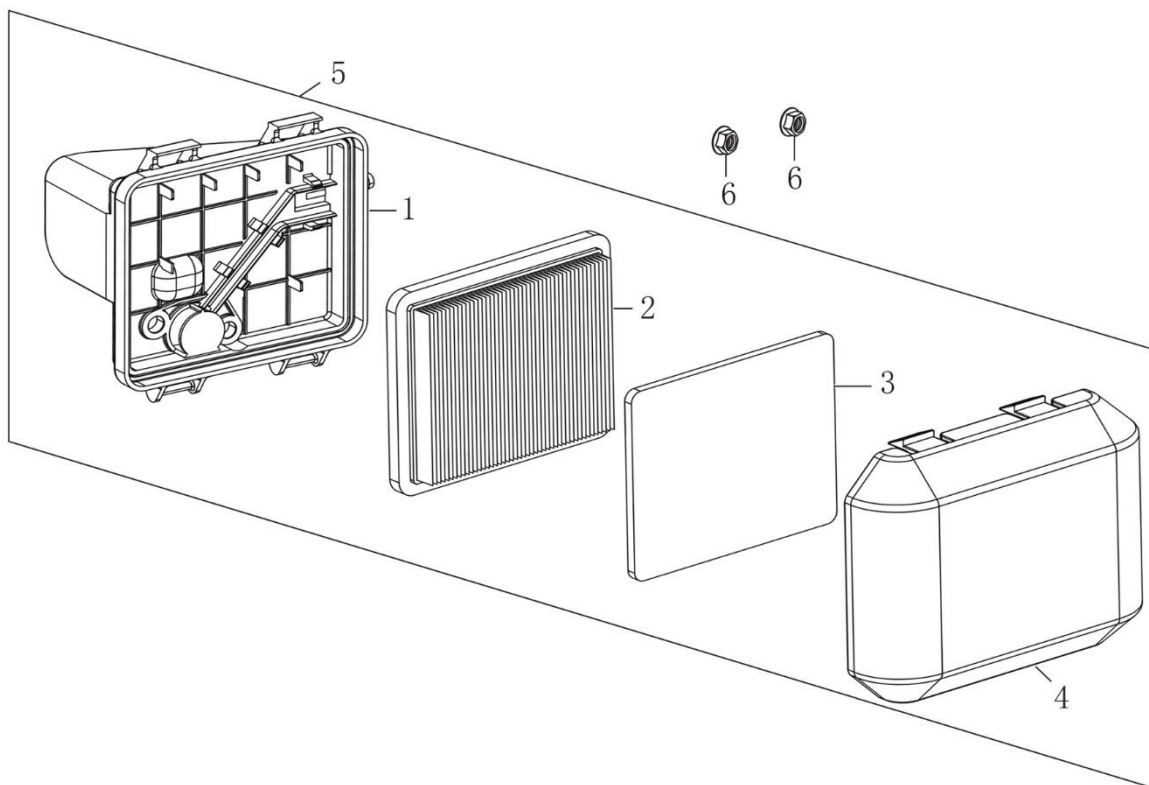

№	Артикул	Наименование	№	Артикул	Наименование
1	180280052-0001	Корпус фильтра	4	DQ00P027	Крышка фильтра (180070175-0001)
2	DQ01P025	Фильтр воздушный основной (180130178-0001)	5	DQ02Q001	Корпус фильтра комплект (180020597-0001)
3	180130157-0001	Фильтр предварительный (DQP025)	6	380370066-0001	Гайка М6