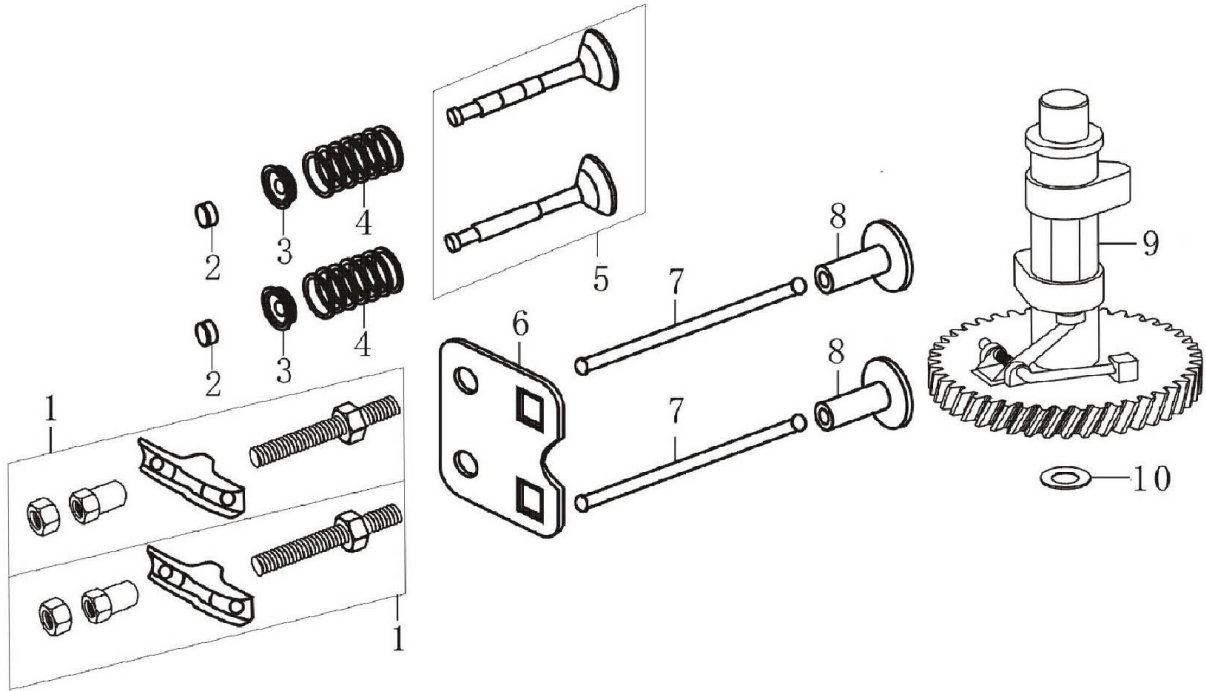

№	Артикул	Наименование	№	Артикул	Наименование
1	140450022-0001	Коромысло клапана комплект	6	140710004-0003	Направляющая толкателей
2	140320001-0001	Колпачок клапана	7	DAF015	Толкатель клапана (140670004-0001)
3	140380017-0001	Сухарь клапана	8	140690002-0001	Тарелка толкателей
4	140340022-0001	Пружина клапана	9	140020048-0001	Распредвал (140020114-0001)
5	500550029-0001	Комплект клапанов	10	380450534-0001	Шайба распредвала