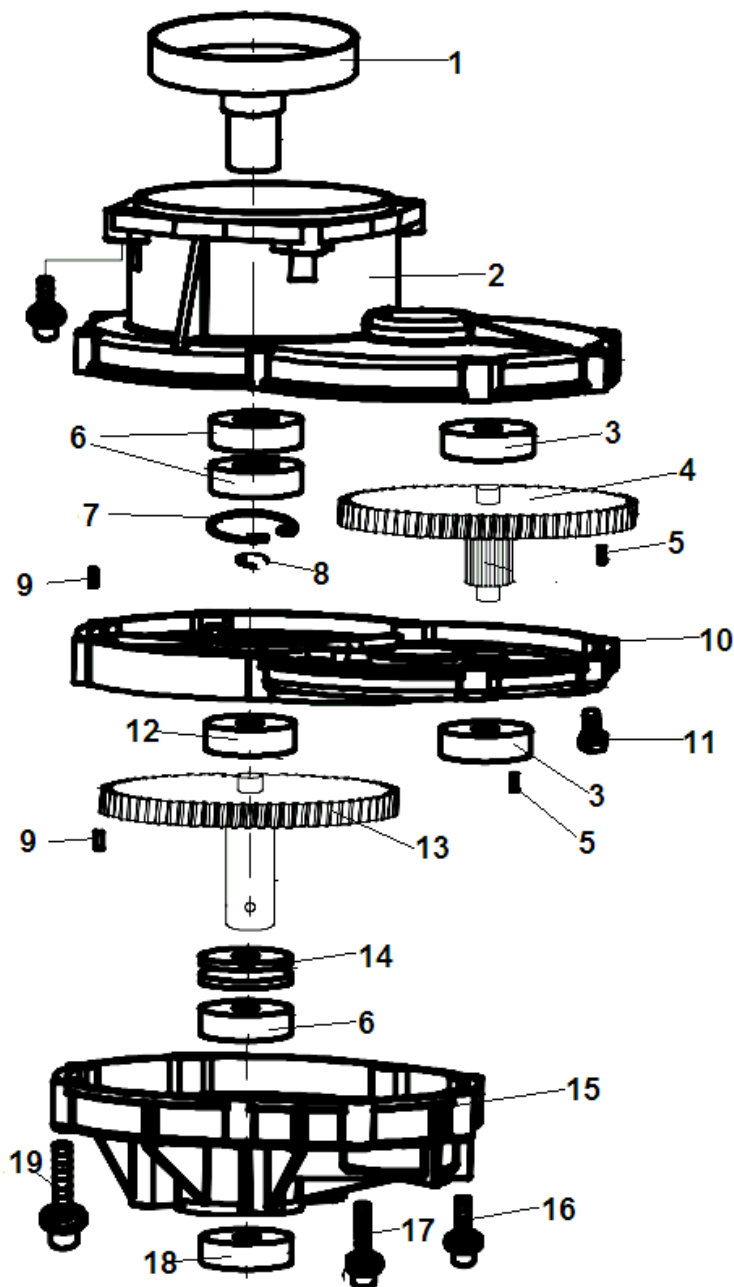

№	Артикул	Наименование	К-во	№	Артикул	Наименование	К-во
1	914405202	Болт М5х20	5	18	043112710	Прокладка цилиндра	1
2	033265140	Шайба уплотнительная	1	19	043114710	Прокладка под теплоизолятор	1
3	043165120	Защита крышки цилиндра	1	20	043114110	Теплоизолятор	1
4	043141260	Колпак свечи	1	21	910105252	Болт М5х25	2
5	033141280	Пружина колпака свечи	1	22	043151710	Прокладка под карбюратор	1
6	L7T	Свеча зажигания	1	23	053151000	Карбюратор	1
7	043165110	Крышка цилиндра	1	24	921129651	Винт 2,9х6,5	1
8	910405202	Болт М5х20	6	25	043153150	Рычаг воздушной заслонки	1
9	053112110	Цилиндр	1	26	043153110	Корпус воздушного фильтра	1
10	043116710	Прокладка глушителя	1	27	043153130	Заслонка воздушная	1
11	731216100	Глушитель	1	28	043153160	Кронштейн крепления крышки	1
12	910106601	Болт М6х60	2	29	910405552	Болт М5х55	2
13	731216610	Крышка глушителя защитная	1	30	043153210	Фильтр воздушный	1
14	914405122	Болт М5х12	3	31	043153290	Крышка фильтра внутренняя	1
15	<b>053121100</b>	<b>Поршень комплект</b>	1	32	043153510	Крышка воздушного фильтра	1
16	971114154	Подшипник поршневого пальца	1	33	910405162	Болт М5х16	3
17	053121200	Кольцо поршневое	2	34			

Иллюстрированный каталог запасных частей

№	Артикул	Наименование	К-во	№	Артикул	Наименование	К-во
1	731222210	Барабан сцепления	1	11	731221210	Болт –заглушка редуктора	1
2	731221110	Корпус редуктора верхняя часть	1	12	976360020	Подшипник 6002	1
3	976362010	Подшипник 6201	2	13	731222130	Шестерня ведомая, комплект с валом	1
4	731222110	Шестерня промежуточная	1	14	976511040	Опора подшипника	1
5	952104100	Штифт 4x10	2	15	731221130	Корпус редуктора нижняя часть	1
6	976360040	Подшипник 6004	3	16	910405252	Болт М5x25	2
7	942242001	Кольцо стопорное 42	1	17	910405302	Болт М5x30	2
8	942218001	Кольцо стопорное 18	1	18	980203573	Сальник 20x35x7	1
9	952104120	Штифт 4x12	2	19	910405502	Болт М5x50	4
10	731221120	Корпус редуктора средняя часть	1	21			