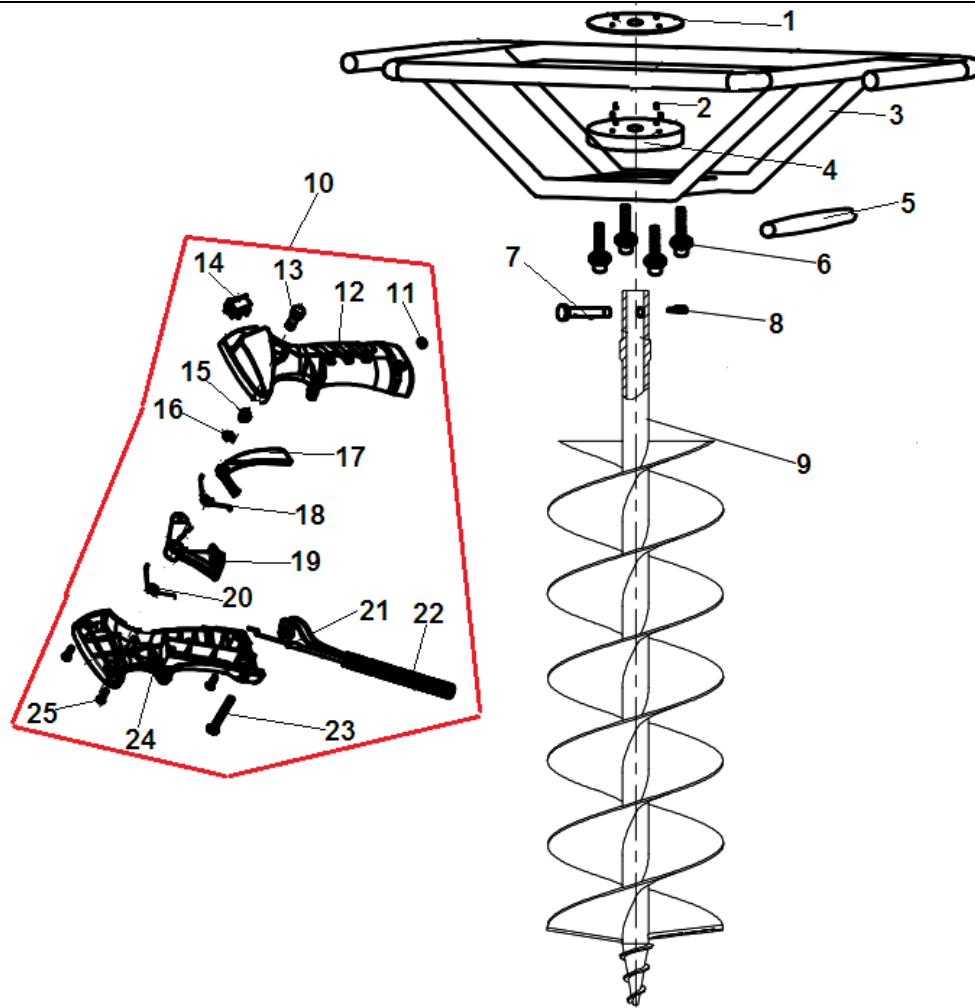

№	Артикул	Наименование	К-во	№	Артикул	Наименование	К-во
1	914405202	Болт М5х20	5	18	043112710	Прокладка цилиндра	1
2	033265140	Шайба уплотнительная	1	19	043114710	Прокладка под теплоизолятор	1
3	043165120	Защита крышки цилиндра	1	20	043114110	Теплоизолятор	1
4	043141260	Колпак свечи	1	21	910105252	Болт М5х25	2
5	033141280	Пружина колпака свечи	1	22	043151710	Прокладка под карбюратор	1
6	L7T	Свеча зажигания	1	23	053151000	Карбюратор	1
7	043165110	Крышка цилиндра	1	24	921129651	Винт 2,9х6,5	1
8	910405202	Болт М5х20	6	25	043153150	Рычаг воздушной заслонки	1
9	053112110	Цилиндр	1	26	043153110	Корпус воздушного фильтра	1
10	043116710	Прокладка глушителя	1	27	043153130	Заслонка воздушная	1
11	731216100	Глушитель	1	28	043153160	Кронштейн крепления крышки	1
12	910106601	Болт М6х60	2	29	910405552	Болт М5х55	2
13	731216610	Крышка глушителя защитная	1	30	043153210	Фильтр воздушный	1
14	914405122	Болт М5х12	3	31	043153290	Крышка фильтра внутренняя	1
15	<b>053121100</b>	<b>Поршень комплект</b>	1	32	043153510	Крышка воздушного фильтра	1
16	971114154	Подшипник поршневого пальца	1	33	910405162	Болт М5х16	3
17	053121200	Кольцо поршневое	2	34			

Иллюстрированный каталог запасных частей

№	Артикул	Наименование	К-во	№	Артикул	Наименование	К-во
1	731222210	Барабан сцепления	1	11	731221210	Болт –заглушка редуктора	1
2	731221110	Корпус редуктора верхняя часть	1	12	976360020	Подшипник 6002	1
3	976362010	Подшипник 6201	2	13	731222130	Шестерня ведомая, комплект с валом	1
4	731222110	Шестерня промежуточная	1	14	976511040	Опора подшипника	1
5	952104100	Штифт 4x10	2	15	731221130	Корпус редуктора нижняя часть	1
6	976360040	Подшипник 6004	3	16	910405252	Болт М5x25	2
7	942242001	Кольцо стопорное 42	1	17	910405302	Болт М5x30	2
8	942218001	Кольцо стопорное 18	1	18	980203573	Сальник 20x35x7	1
9	952104120	Штифт 4x12	2	19	910405502	Болт М5x50	4
10	731221120	Корпус редуктора средняя часть	1	21			