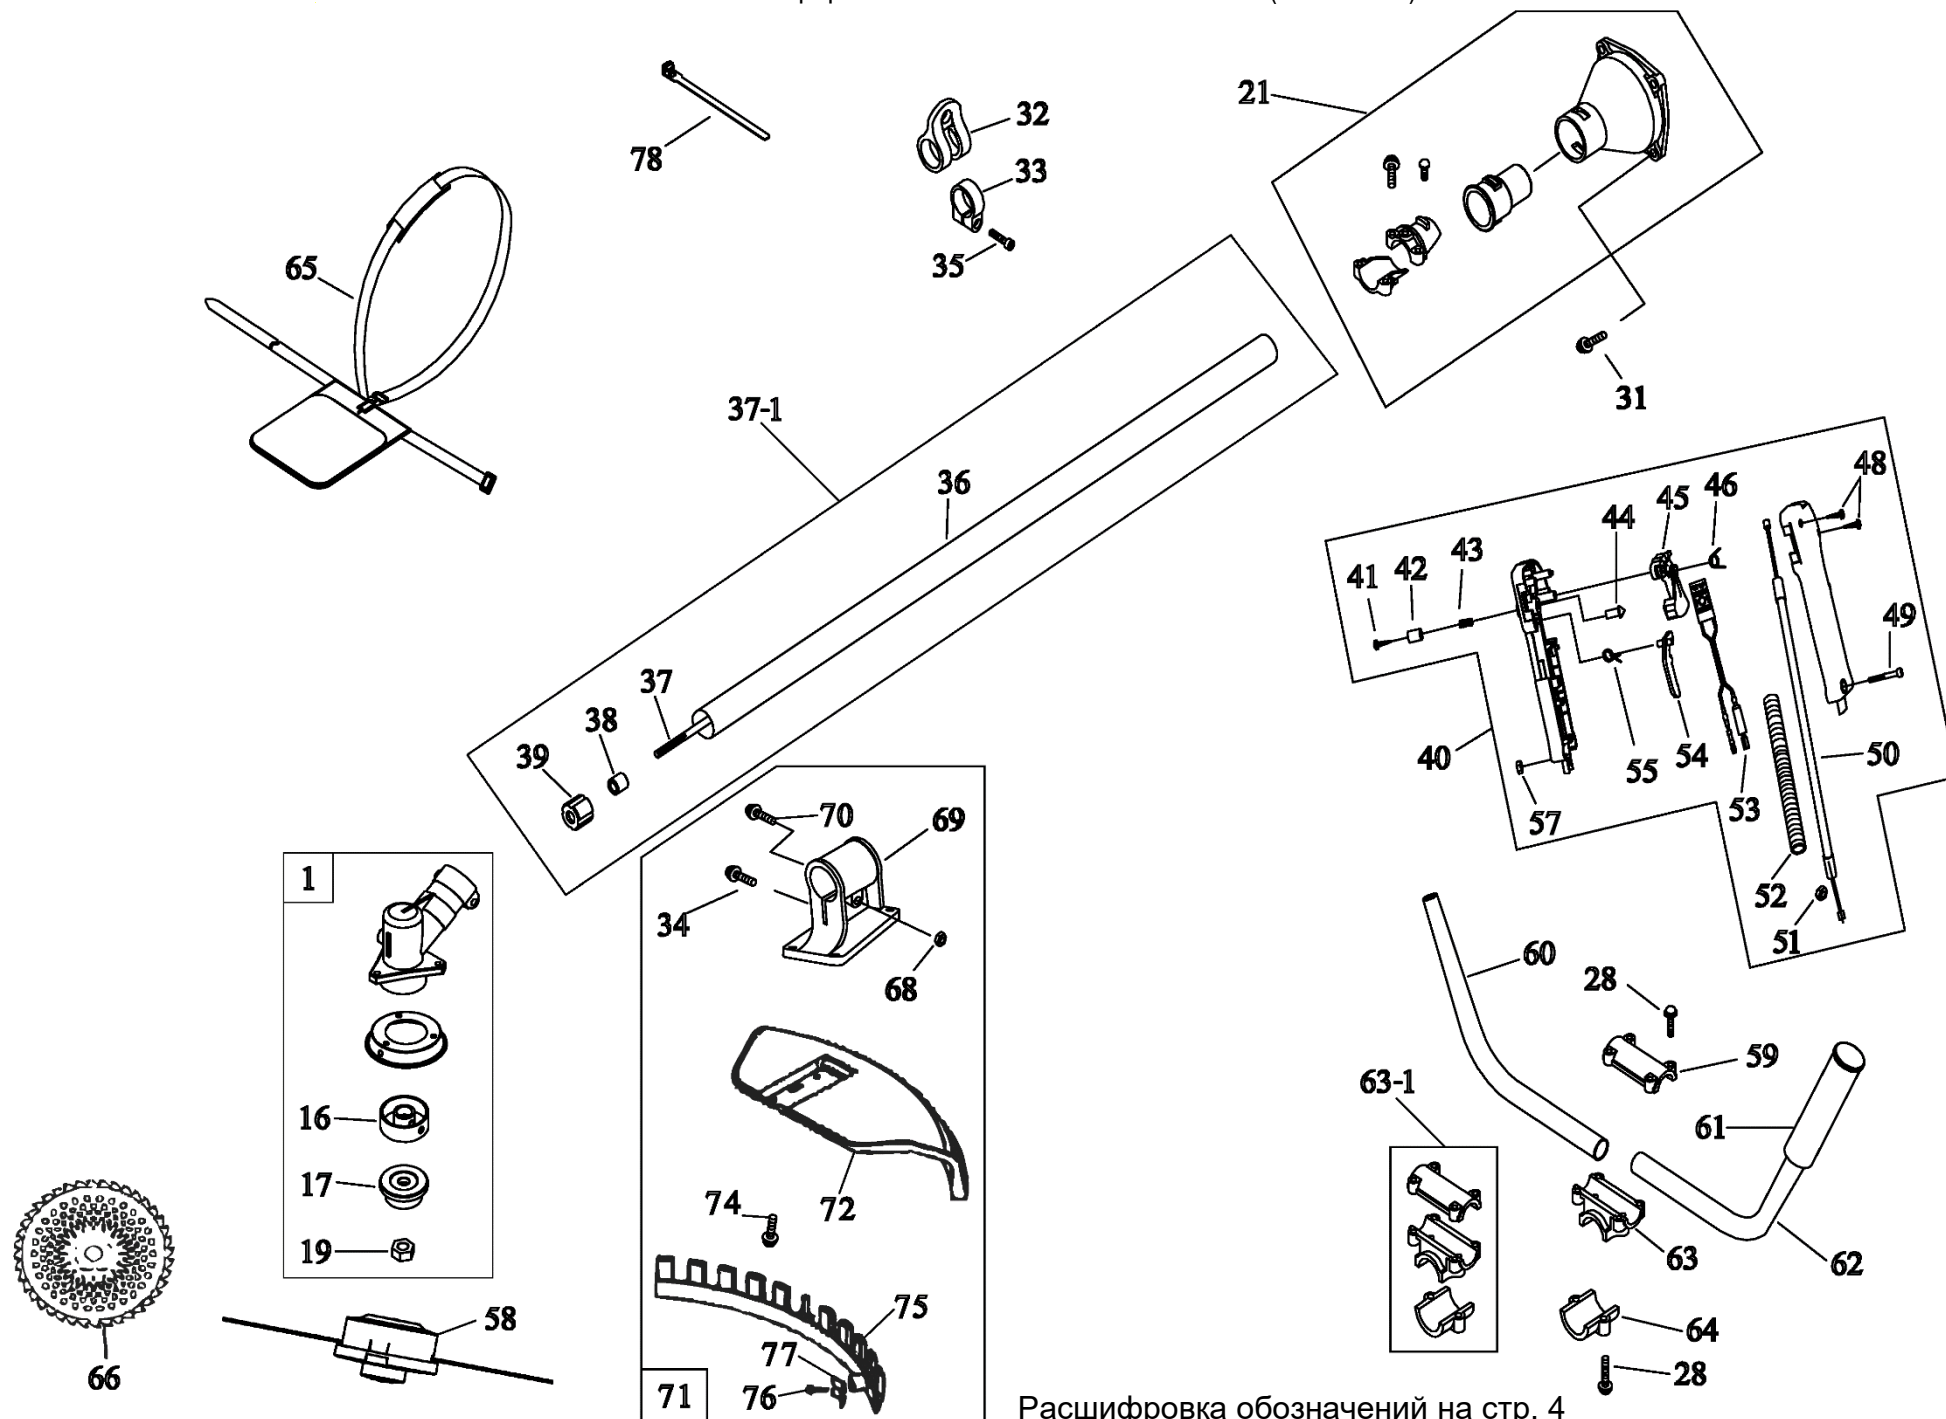

* В заводском исполнении прямой шланг черный, обратный прозрачный. В запчасти поставляется прозрачный шланг длиной 165мм, при необходимости обрезать по месту, также поставляется прозрачный шланг длиной 5м, артикул 1700004.