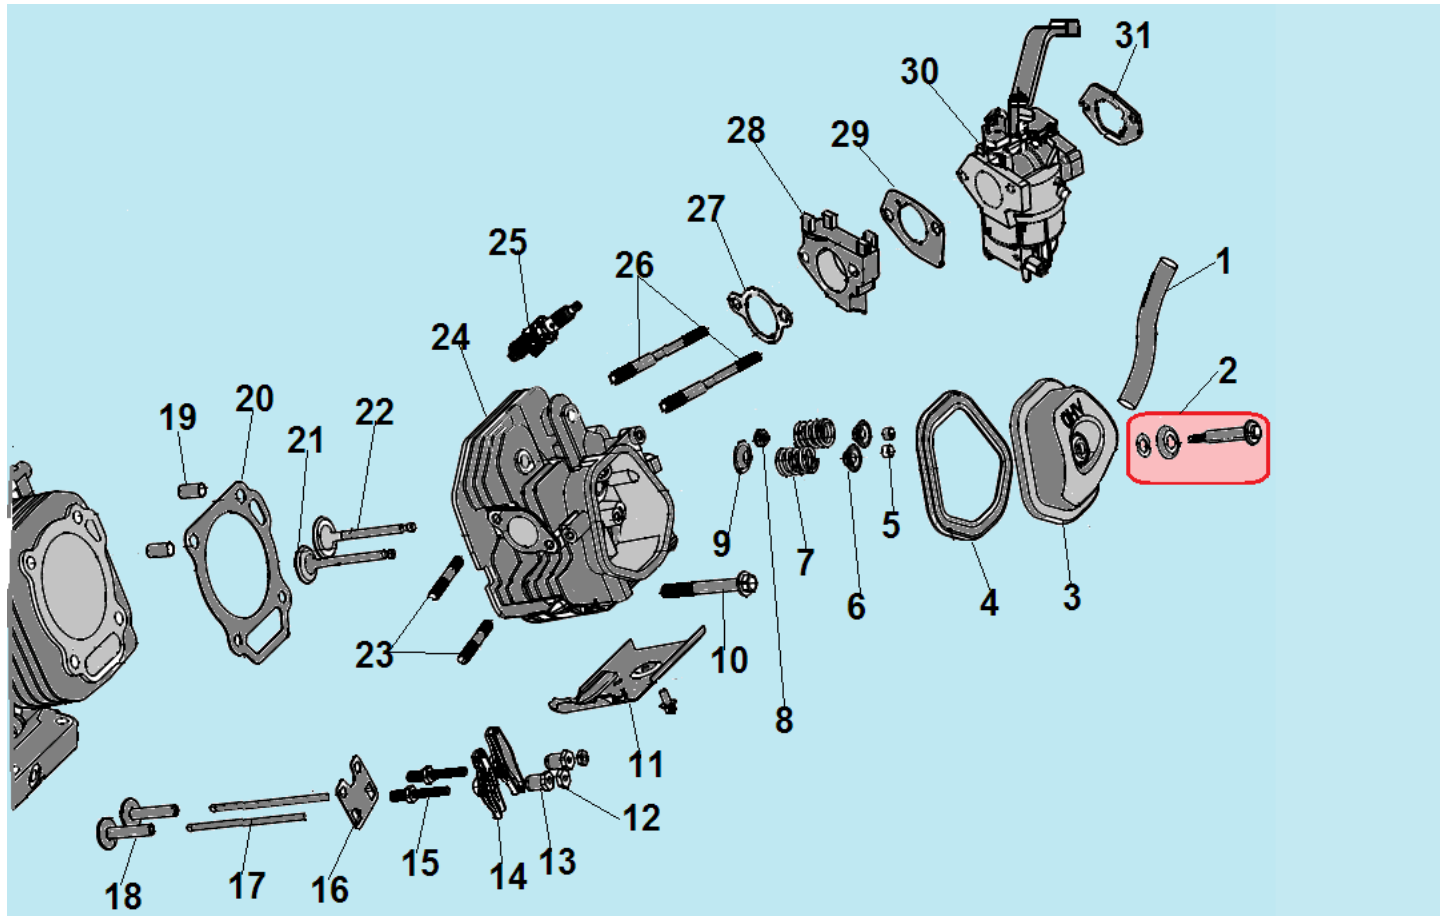

№	Артикул	Наименование	К-во	№	Артикул	Наименование	К-во
1	301250400301	Шланг сапуна	1	17	301220500200	Толкатель клапана (штанга)	2
2	301180410900	Болт крепления крышки клапанов	1	18	301180500100	Тарелка толкателя	2
3	301180430000	Крышка клапанов	1	19	448120020050	Штифт	2
4	301180400200	Прокладка крышки клапанов	1	20	301250400100	Прокладка головки цилиндра	1
5	301180500900	Колпачок клапана под коромысло	2	21	500550032-0001	Клапаны, комплект	1
6	301180500800	Сухарь клапана	2	22			
7	301180500600	Пружина клапана	2	23	301180411400	Шпилька крепления глушителя	2
8	301220501100	Колпачек маслоъемный	1	24	301250410000	Головка цилиндра	1
9	301180501000	Тарелка под пружину клапана	1	25	F7RTC	Свеча зажигания	1
10	301180400400	Болт M10x80	4	26	444080380120	Шпилька крепления карбюратора	2
11	301220400500	Охлаждающий лист	1	27	301220700400	Прокладка под теплоизолятор	1
12	301060520400	Контргайка	2	28	301240700301	Теплоизолятор	1
13	301060520200	Регулировочная гайка	2	29	301240700200	Прокладка под карбюратор	1
14	301180520100	Коромысло клапана	2	30	301250730000	Карбюратор	1
15	301060520300	Шпилька крепления коромысла	2	31	301180700101	Прокладка под корпус фильтра	1
16	301180500301	Направляющая толкателей	1	32