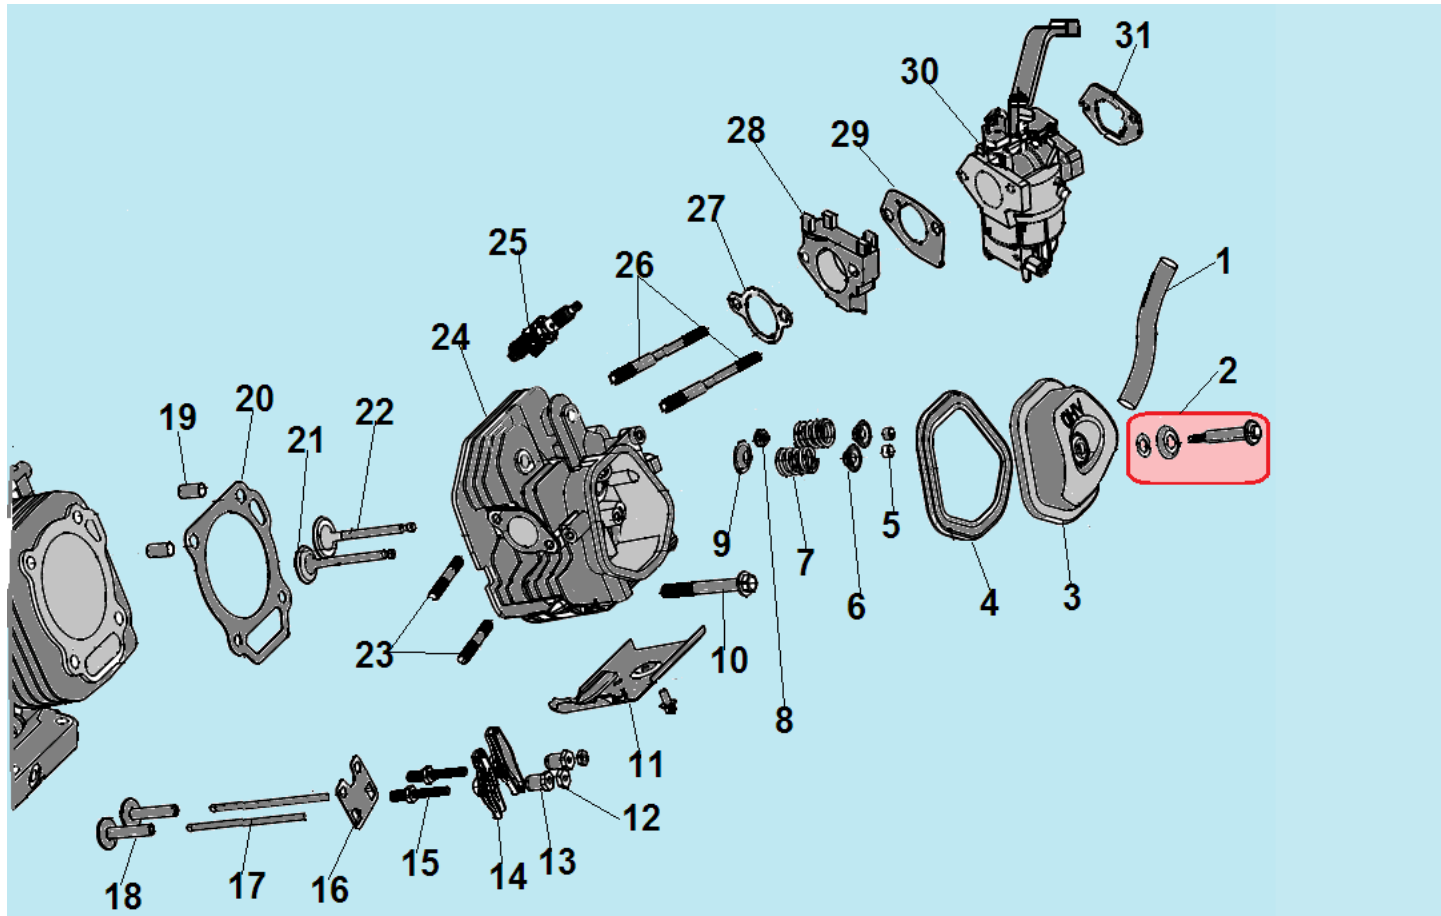

№	Артикул	Наименование	К-во	№	Артикул	Наименование	К-во
1	301250400301	Шланг сапуна	1	17	301220500200	Толкатель клапана (штанга)	2
2	301180410900	Болт крепления крышки клапанов	1	18	301180500100	Тарелка толкателя	2
3	301180430000	Крышка клапанов	1	19	448120020050	Штифт	2
4	301180400200	Прокладка крышки клапанов	1	20	301250400100	Прокладка головки цилиндра	1
5	301180500900	Колпачок клапана под коромысло	2	21	301220500500	Выпускной клапан	1
6	301180500800	Сухарь клапана	2	22	301220500400	Впускной клапан	1
7	301180500600	Пружина клапана	2	23	301180411400	Шпилька крепления глушителя	2
8	301220501100	Колпачек маслоъемный	1	24	301250410000	Головка цилиндра	1
9	301180501000	Тарелка под пружину клапана	1	25	F7RTC	Свеча зажигания	1
10	301180400400	Болт M10x80	4	26	444080380120	Шпилька крепления карбюратора	2
11	301220400500	Охлаждающий лист	1	27	301220700400	Прокладка под теплоизолятор	1
12	301060520400	Контргайка	2	28	301240700301	Теплоизолятор	1
13	301060520200	Регулировочная гайка	2	29	301240700200	Прокладка под карбюратор	1
14	301180520100	Коромысло клапана	2	30	301250730000	Карбюратор	1
15	301060520300	Шпилька крепления коромысла	2	31	301180700101	Прокладка под корпус фильтра	1
16	301180500301	Направляющая толкателей	1	32