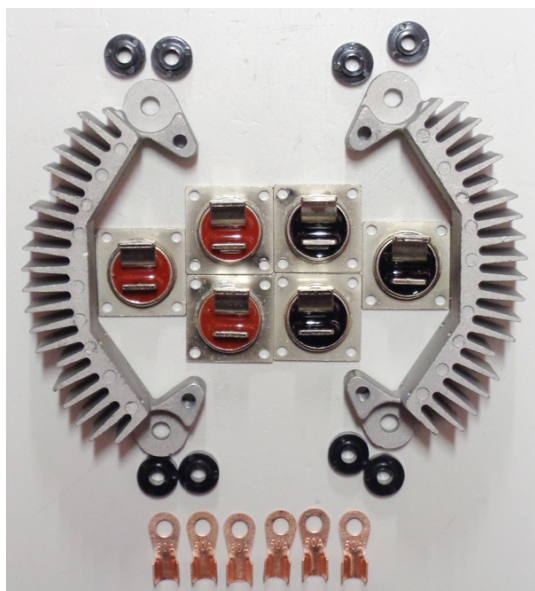

№	Артикул	Наименование	К-во	№	Артикул	Наименование	К-во
1	304022020500	Крышка генератора сторона двигателя	1	9		Крышка альтернатора	1
2	304018020501	Крыльчатка ротора	1	10	2033005001001	Блок диодов, комплект *	2
3	204442016001	Ротор	1	11	304020019000	Коллекторные щетки	1
4	304067020402	Подшипник ротора 6204RS с кольцом	1	12	306460241300	Кронштейн крепления глушителя	1
5	204372006005	Статор	1	13	306460241200	Глушитель	1
6	304031125000	Защита статора	1	14	301221000100	Прокладка выпускного коллектора	2
7	304023020500	Крышка генератора сторона AVR	1	15	306340240200	Выпускной коллектор	1
8	304037008500	Болт М6х85	4	16	306340210101	Кронштейн крепления воздушного фильтра	1

* Отдельно поставляются диоды 3015002000003 (красный +), 3015002000004 (черный -) и радиаторы 304054000000 (замена на 3044007000001)