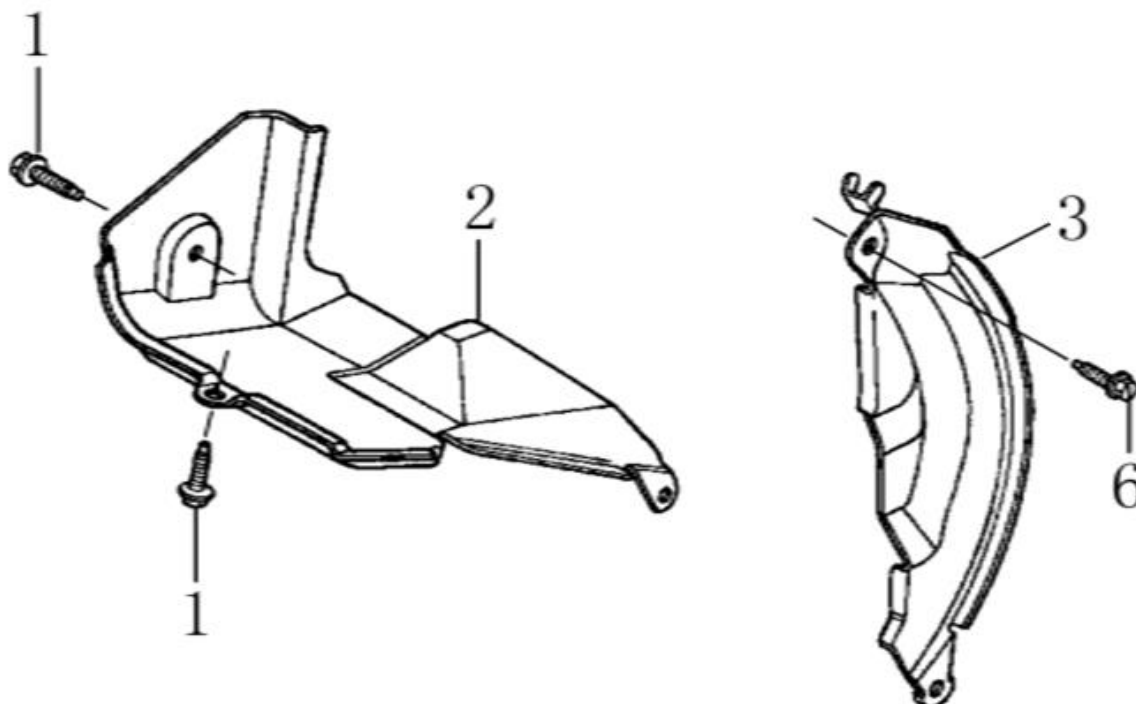

№	Артикул	Наименование	Σ	№	Артикул	Наименование	Σ
1	578906012BX	Болт М6х12	2	3	FBC013	Дефлектор правый (под баком)	1
2	DAP002	Дефлектор левый (под цилиндром)	1	6	380140003-0005	Болт М6х20	1