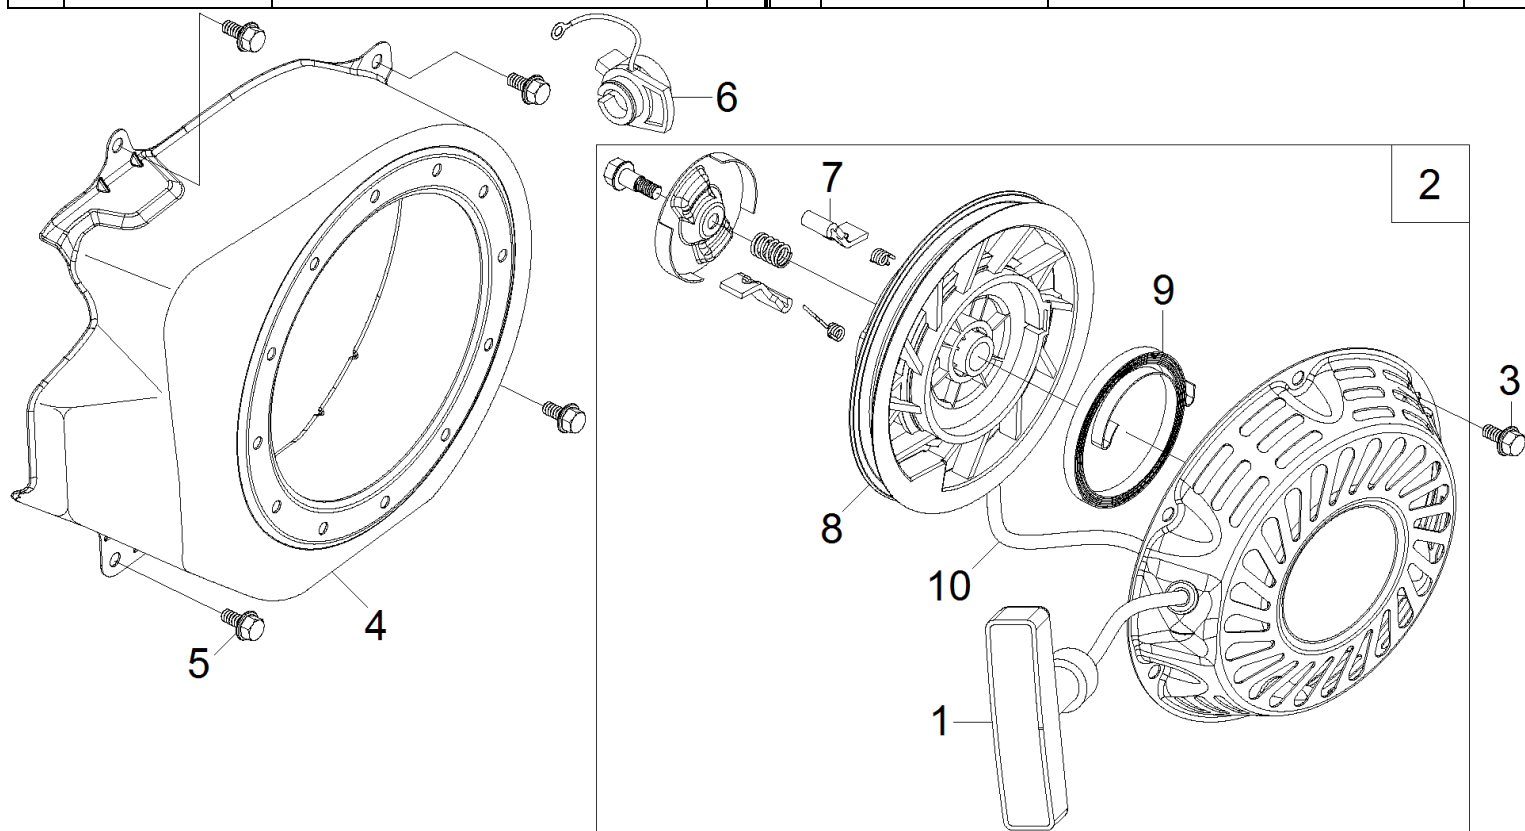

№	Артикул	Наименование	Σ	№	Артикул	Наименование	Σ
1	193560004-0001	Ручка стартера	1	6	DAD002	Выключатель зажигания	1
2	DA04J011E31	Стартер	1	7	193540003-0001	Собачка стартера	2
3	578706010BX	Болт М6х8	3	8	DBJ003	Барaban стартера	1
4	DVC020E31	Кожух маховика	1	9	110070099001	Пружина возвратная	1
5	380140011-0004	Болт М6х10	4	10	90202	Канат запускной 4мм (бухта)	1