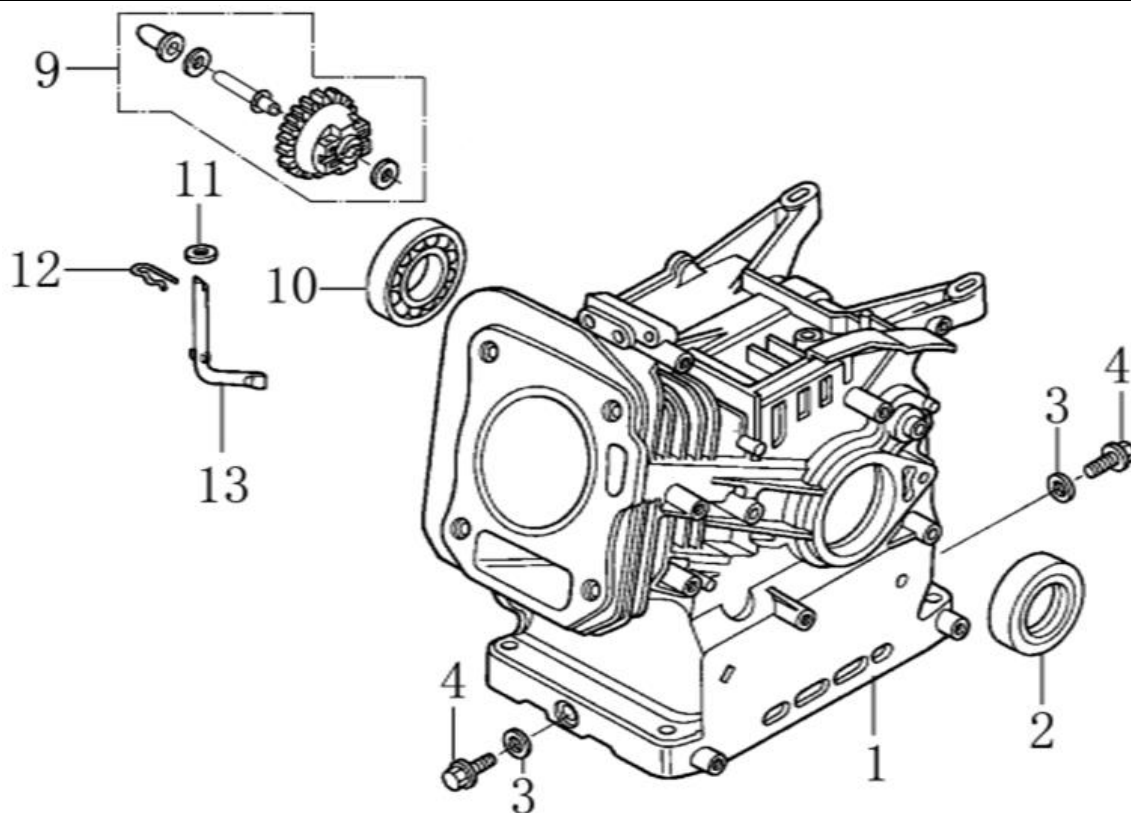

№	Артикул	Наименование	Σ	№	Артикул	Наименование	Σ
1	DC01A001	Головка цилиндра	1	6	F7RTC	Свеча зажигания	1
2	GFB03130	Шпилька М6х113	2	7	578908055BX	Болт М8х60	4
3	97008014	Штифт установочный 10х16	2	8	DA03B000	Прокладка крышки клапанов	1
4	3048050400100	Прокладка головки цилиндра	1	9	DAA003	Крышка клапанная	1
5	GFB03000	Шпилька М8х32	2	10	578906012BX	Болт М6х12	4

№	Артикул	Наименование	Σ	№	Артикул	Наименование	Σ
1	01203000010905	Картер	1	10	27606205	Подшипник 6205	1
2	380650347-0001	Сальник 25х41,25х6	1	11	380450531-0001	Шайба 6х13х1	1
3	GFB02000	Кольцо уплотнительное 10х16х1,5	2	12	381350004-0001	Стопор	1
4	578910015BX	Болт сливной М10х1,25х15	2	13	DAL001	Вал рычага регулятора оборотов	1
9	FAK000	Регулятор оборотов центробежный	1				

№	Артикул	Наименование	Σ	№	Артикул	Наименование	Σ
1	DAC000	Щуп уровня масла	2	5	27606205	Подшипник 6205	1
2	578908032BX	Болт М8х32	6	6	97008014	Штифт установочный 8х14	2
3	DAA002	Крышка картера	1	7	DAB005	Прокладка крышки картера	1
4	380650347-0001	Сальник 25х41,25х6	1				