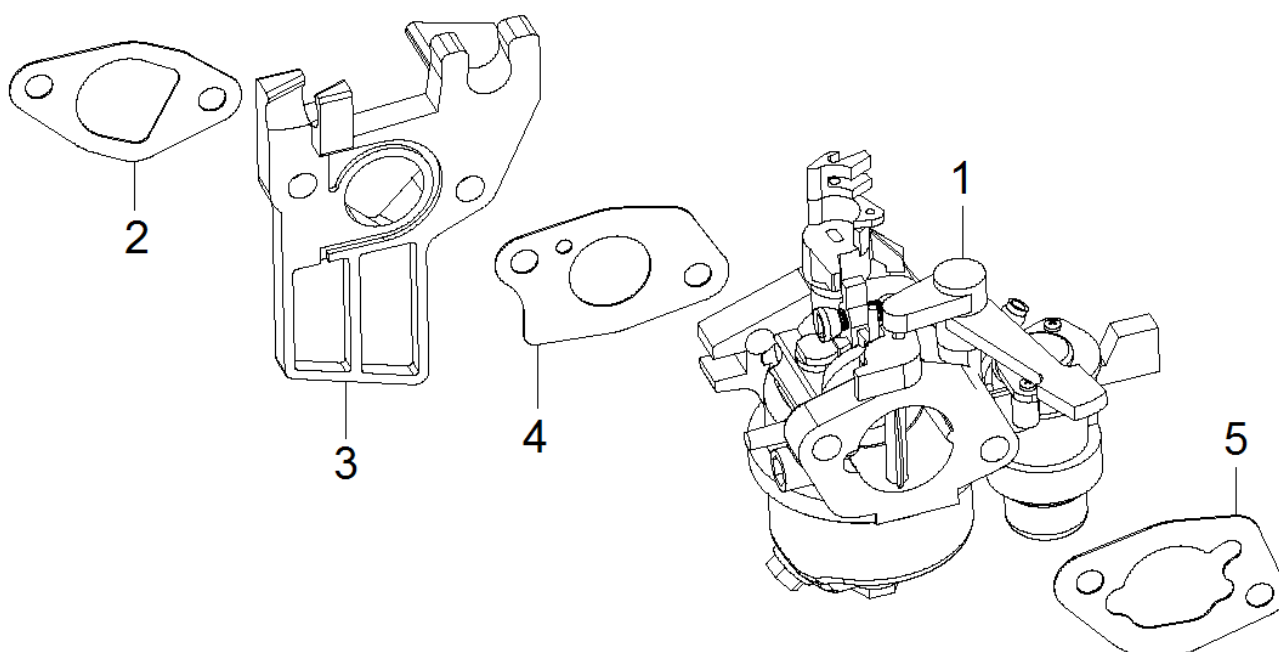

№	Артикул	Наименование	Σ	№	Артикул	Наименование	Σ
1	DBQ000	Карбюратор	1	4	170430147-0001	Прокладка под карбюратор	1
2	DAB007	Прокладка под теплоизолятор	1	5	G1701E0102000	Прокладка под корпус фильтра	1
3	FBC005	Теплоизолятор