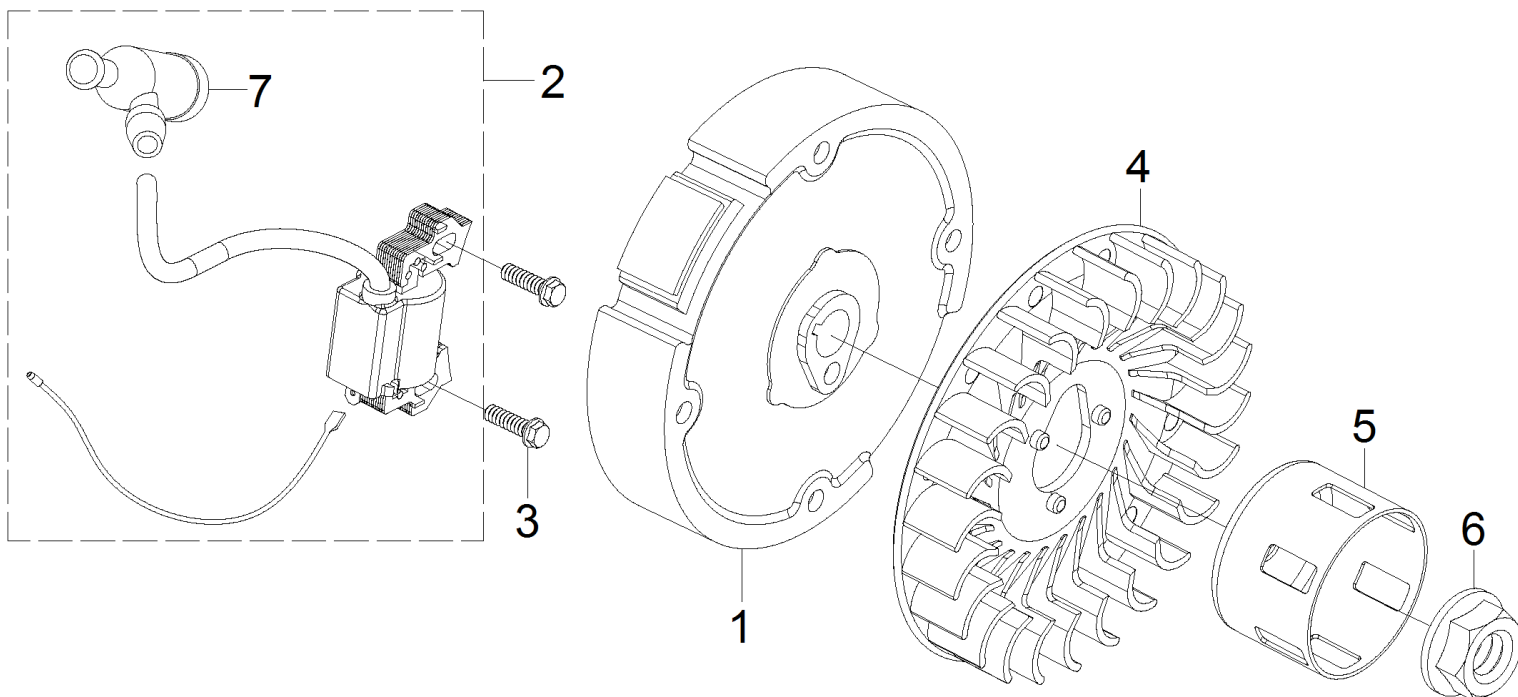

№	Артикул	Наименование	Σ	№	Артикул	Наименование	Σ
1	DA02D003	Маховик	1	5	DAJ001	Стакан маховика	1
2	DA00D000	Магнето	1	6	617714000BX	Гайка M14x1,5	1
3	578906025BX	Болт M6x25	2	7	270950040-0001	Колпачок свечи	1
4	DA05C0	Крыльчатка маховика	1