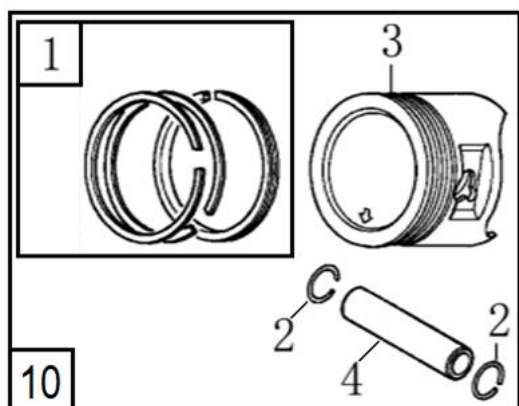

№	Артикул	Наименование	Σ	№	Артикул	Наименование	Σ
1	DC01A001	Головка цилиндра	1	6	F7RTC	Свеча зажигания	1
2	GFB03130	Шпилька М6х113	2	7	578908055BX	Болт М8х60	4
3	97008014	Штифт установочный 10х16	2	8	DA03B000	Прокладка крышки клапанов	1
4	3048050400100	Прокладка головки цилиндра	1	9	DAA003	Крышка клапанная	1
5	GFB03000	Шпилька М8х32	2	10	578906012BX	Болт М6х12	4

№	Артикул	Наименование	Σ	№	Артикул	Наименование	Σ
1	01203000010905	Картер	1	10	27606205	Подшипник 6205	1
2	380650347-0001	Сальник 25х41,25х6	1	11	380450531-0001	Шайба 6х13х1	1
3	GFB02000	Кольцо уплотнительное 10х16х1,5	2	12	381350004-0001	Стопор	1
4	578910015BX	Болт сливной М10х1,25х15	2	13	DAL001	Вал рычага регулятора оборотов	1
9	FAK000	Регулятор оборотов центробежный	1				

№	Артикул	Наименование	Σ	№	Артикул	Наименование	Σ
1	DAC000	Щуп уровня масла	2	5	27606205	Подшипник 6205	1
2	578908032BX	Болт М8х32	6	6	97008014	Штифт установочный 8х14	2
3	DAA002	Крышка картера	1	7	DAB005	Прокладка крышки картера	1
4	380650347-0001	Сальник 25х41,25х6	1				

№	Артикул	Наименование	Σ	№	Артикул	Наименование	Σ
1	DA00L000	Рычаг регулировки оборотов	1	6	171610002-0001	Пружина тяги	1
2	171660001-0001	Пружина	1	7	171590002-0001	Тяга	1
3	380200017-0005	Винт M5x35	1	8	390006021BX	Болт с квадратной головкой	1
4	380140011-0004	Болт M6x10	2	9	617706000BX	Гайка	1
5	171600036-0001	Пружина рычага	1	10	171620001-0003	Рычаг регулятора оборотов	1