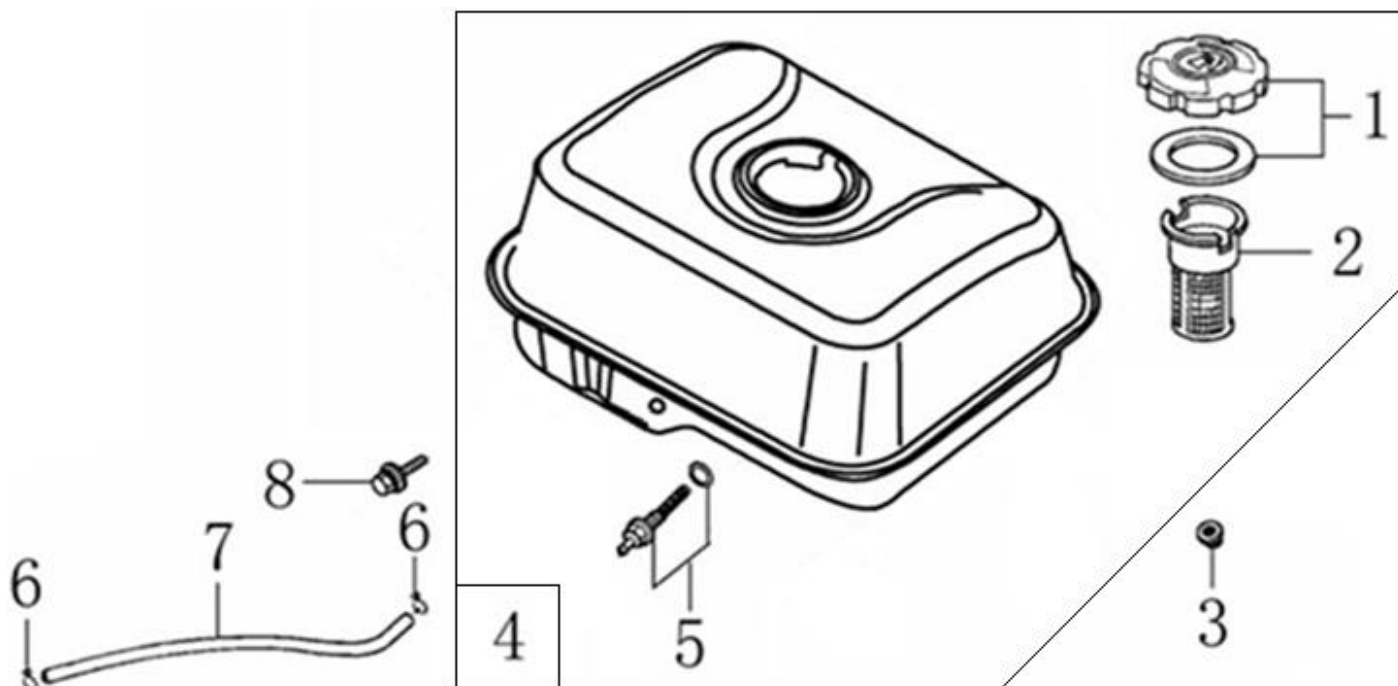

№	Артикул	Наименование	Σ	№	Артикул	Наименование	Σ
1	DA02P022	Крышка топливного бака	1	5	DBC033	Штуцер топливного бака	1
2	170720001-0001	Фильтр сетчатый	1	6	DAM004	Хомут	2
3	380370048-0001	Гайка М6	2	7	FD02C006	Шланг топливный	1
4	DA73P000F00CH	Бак топливный	1	8	578906028BX	Болт М6х25	2