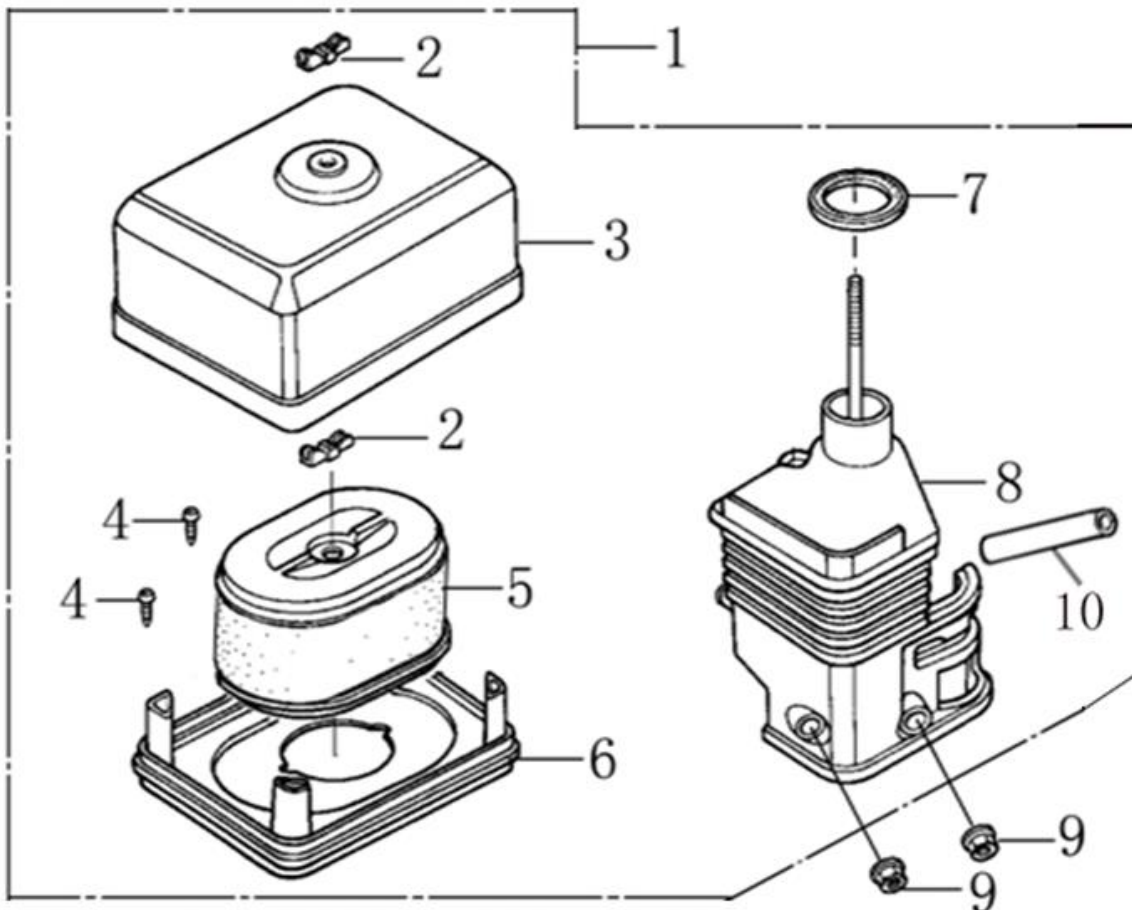

№	Артикул	Наименование	Σ	№	Артикул	Наименование	Σ
1	DA02Q001	Корпус воздушного фильтра в сборе	1	6	180330018-0001	Опора воздушного фильтра	1
2	GB62-88A-6	Гайка барашек М6	2	7	380840437-0001	Кольцо уплотнительное 33x47x3	1
3	180070087-0001	Крышка воздушного фильтра	1	8	180280001-0001	Держатель фильтра	1
4	380310015-0005	Винт самонарезающий ST3,5x12	2	9	380370048-0001	Гайка М6	2
5	G1713E0101000	Фильтр воздушный	1	10	DBC004	Шланг сапуна	1