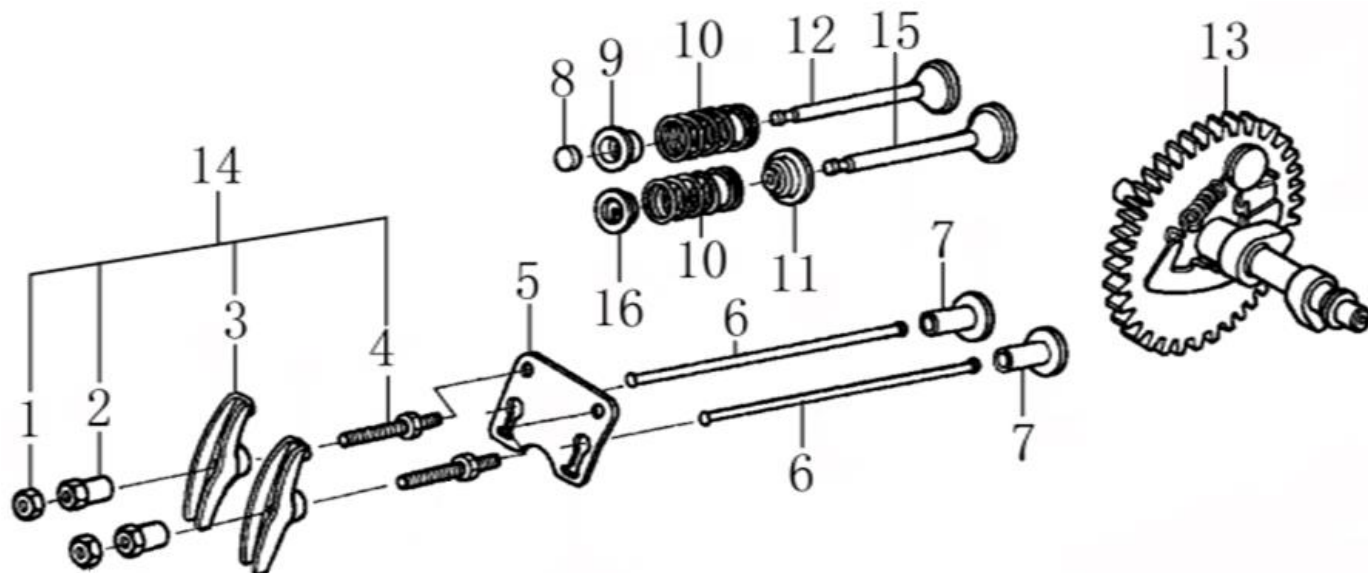

№	Артикул	Наименование	Σ	№	Артикул	Наименование	Σ
1	140470001-0001	Контргайка	2	9	DAF008	Сухарь клапана выпускного	1
2	140490012-0001	Гайка регулировочная	2	10	DAF012	Пружина клапана	2
3	140460030-0001	Коромысло клапана	2	11	DAA004	Колпачок маслосъемный	1
4	140480012-0001	Шпилька	2	12	DC00F006	Клапан выпускной	1
5	DAF003	Направляющая толкателей клапана	1	13	DBF005	Распредвал	1
6	DAF015	Толкатель клапана (штанга)	2	14	DAF004	Коромысло клапана, комплект	2
7	DBF010	Тарелка толкателей клапана	2	15	DCF007	Клапан впускной	1
8	DAF009	Колпачок клапана	1	16	DAF011	Сухарь клапана впускного	1