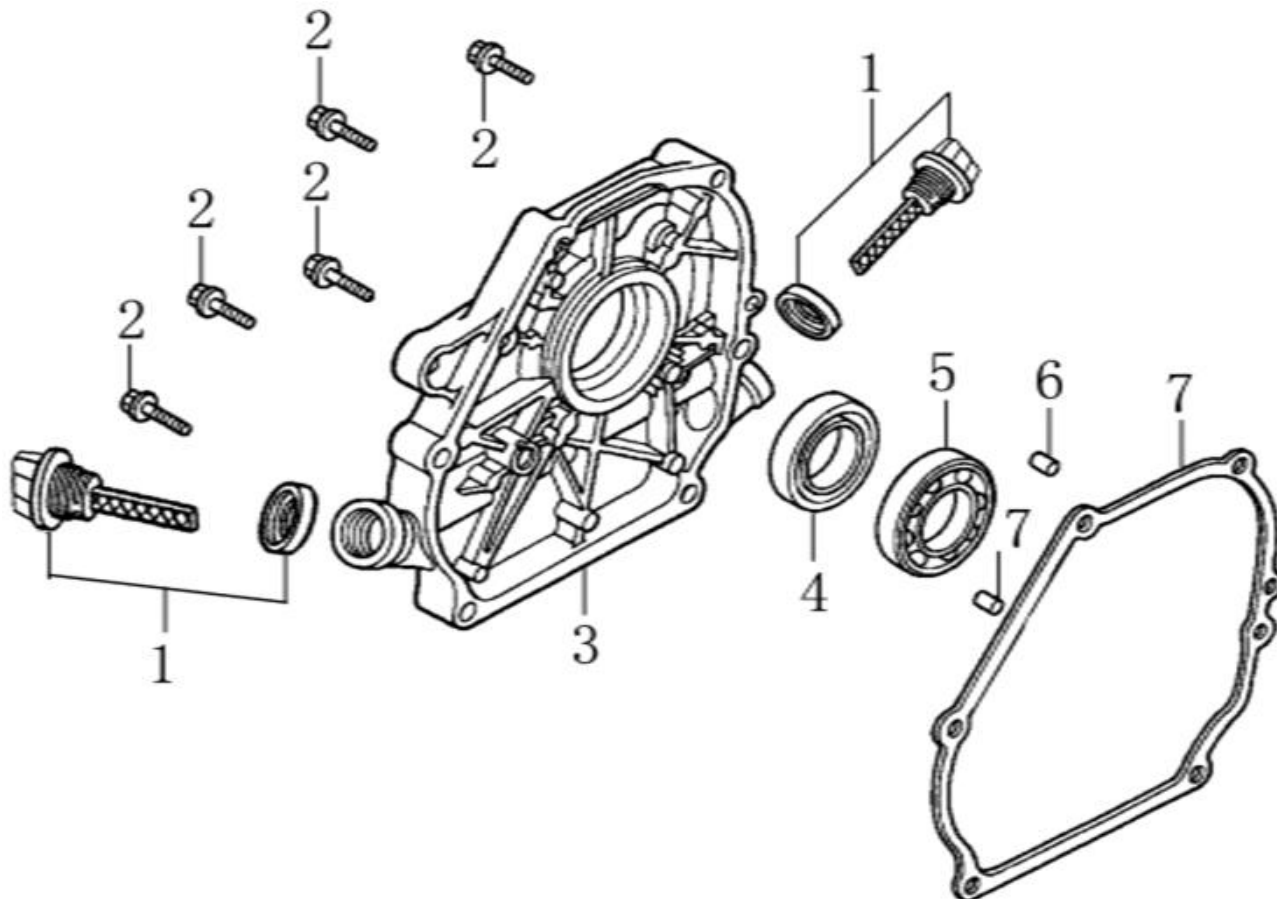

№	Артикул	Наименование	Σ	№	Артикул	Наименование	Σ
1	DC01A001	Головка цилиндра	1	6	F7RTC	Свеча зажигания	1
2	GFB03130	Шпилька М6х113	2	7	578908055BX	Болт М8х60	4
3	97008014	Штифт установочный 10х16	2	8	DA03B000	Прокладка крышки клапанов	1
4	3048050400100	Прокладка головки цилиндра	1	9	DAA003	Крышка клапанная	1
5	GFB03000	Шпилька М8х32	2	10	578906012BX	Болт М6х12	4

№	Артикул	Наименование	Σ	№	Артикул	Наименование	Σ
1	01203000010905	Картер	1	10	27606205	Подшипник 6205	1
2	380650347-0001	Сальник 25х41,25х6	1	11	380450531-0001	Шайба 6х13х1	1
3	GFB02000	Кольцо уплотнительное 10х16х1,5	2	12	381350004-0001	Стопор	1
4	578910015BX	Болт сливной М10х1,25х15	2	13	DAL001	Вал рычага регулятора оборотов	1
9	FAK000	Регулятор оборотов центробежный	1				

№	Артикул	Наименование	Σ	№	Артикул	Наименование	Σ
1	DAC000	Щуп уровня масла	2	5	27606205	Подшипник 6205	1
2	578908032BX	Болт М8х32	6	6	97008014	Штифт установочный 8х14	2
3	DAA002	Крышка картера	1	7	DAB005	Прокладка крышки картера	1
4	380650347-0001	Сальник 25х41,25х6	1				