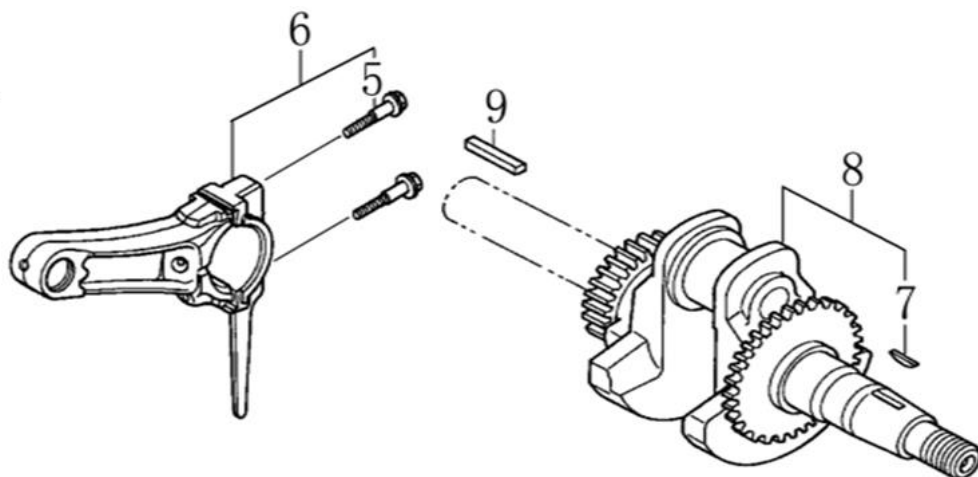

№	Артикул	Наименование	Σ	№	Артикул	Наименование	Σ
1	DC01A001	Головка цилиндра	1	6	F7RTC	Свеча зажигания	1
2	GFB03130	Шпилька М6х113	2	7	578908055BX	Болт М8х60	4
3	97008014	Штифт установочный 10х16	2	8	DA03B000	Прокладка крышки клапанов	1
4	3048050400100	Прокладка головки цилиндра	1	9	DAA003	Крышка клапанная	1
5	GFB03000	Шпилька М8х32	2	10	578906012BX	Болт М6х12	4

№	Артикул	Наименование	Σ	№	Артикул	Наименование	Σ
1	01203000010905	Картер	1	10	27606205	Подшипник 6205	1
2	380650347-0001	Сальник 25х41,25х6	1	11	380450531-0001	Шайба 6х13х1	1
3	GFB02000	Кольцо уплотнительное 10х16х1,5	2	12	381350004-0001	Стопор	1
4	578910015BX	Болт сливной М10х1,25х15	2	13	DAL001	Вал рычага регулятора оборотов	1
9	FAK000	Регулятор оборотов центробежный	1				

№	Артикул	Наименование	Σ	№	Артикул	Наименование	Σ
1	DAC000	Щуп уровня масла	2	5	27606205	Подшипник 6205	1
2	578908032BX	Болт М8х32	6	6	97008014	Штифт установочный 8х14	2
3	DAA002	Крышка картера	1	7	DAB005	Прокладка крышки картера	1
4	380650347-0001	Сальник 25х41,25х6	1				

№	Артикул	Наименование	Σ	№	Артикул	Наименование	Σ
1	DA00L000	Рычаг регулировки оборотов	1	6	171610002-0001	Пружина тяги	1
2	171660001-0001	Пружина	1	7	171590002-0001	Тяга	1
3	380200017-0005	Винт M5x35	1	8	390006021BX	Болт с квадратной головкой	1
4	380140011-0004	Болт M6x10	2	9	617706000BX	Гайка	1
5	171600036-0001	Пружина рычага	1	10	171620001-0003	Рычаг регулятора оборотов	1