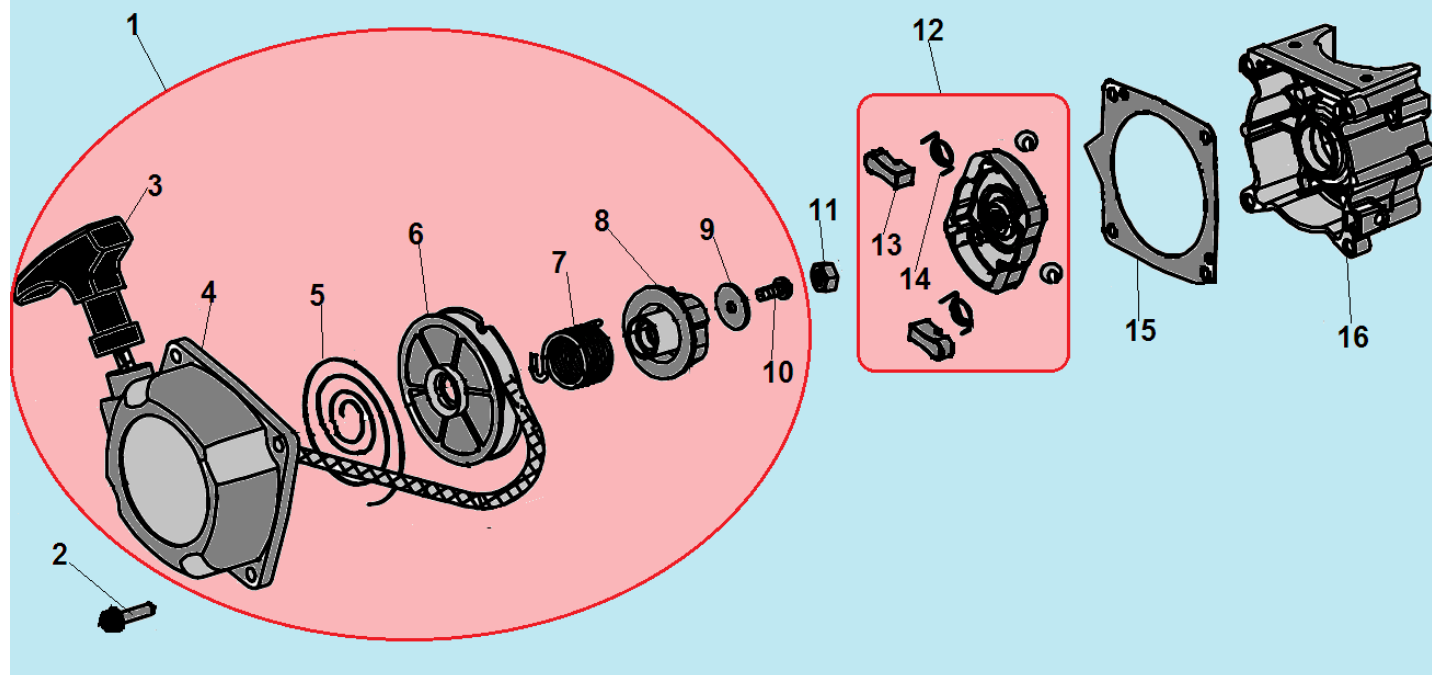

№	Артикул	Наименование	К-во	№	Артикул	Наименование	К-во
1	914405202	Болт М5х20	1	7	L7T	Свеча зажигания	1
2	043265140	Уплотнительная прокладка	1	8	052212110	Цилиндр	1
3	043265110	Крышка цилиндра	1	9	043212710	Прокладка цилиндра	1
4	914405122	Винт 5х12	1	10	<b>052221000</b>	<b>Поршень комплект</b>	<b>1</b>
5	043265610	Накладка крышки цилиндра	1	11	052221200	Кольцо поршневое	2
6	910405202	Болт М5х20	4	12	971101415	Подшипник пальца 10х13х14	1

№	Артикул	Наименование	К-во	№	Артикул	Наименование	К-во
1	980153007	Сальник коленвала 15x30x7	1	6	951103130	Шпонка маховика 3x5x13	1
2	910405352	Болт М5x32	4	7	052222000	Коленвал	1
3	043231110	Картер сторона маховика	1	8	043231170	Прокладка картера	1
4	952104100	Штифт 4x10	4	9	043231130	Картер сторона стартера	1
5	976162020	Подшипник коленвала 6202	2	10	980122207	Сальник коленвала 12x22x7	1

№	Артикул	Наименование	К-во	№	Артикул	Наименование	К-во
1	043231110	Картер сторона маховика	1	<b>8</b>	<b>033245100</b>	<b>Сцепление комплект</b>	<b>1</b>
2	043241110	Маховик	1	9	033245150	Пружина сцепления	1
3	933008002	Гайка маховика	1	10	941510001	Шайба болта	2
4	033245950	Шайба сцепления	2	11	043245910	Болт крепления сцепления	2
5	910405202	Болт М5х20	2	12	043234100	Крышка сцепления	1
<b>6</b>	<b>043241200</b>	<b>Магнето</b>	<b>1</b>	13	910405252	Болт М5х25	4
7	043241260	Колпак свечи	1				