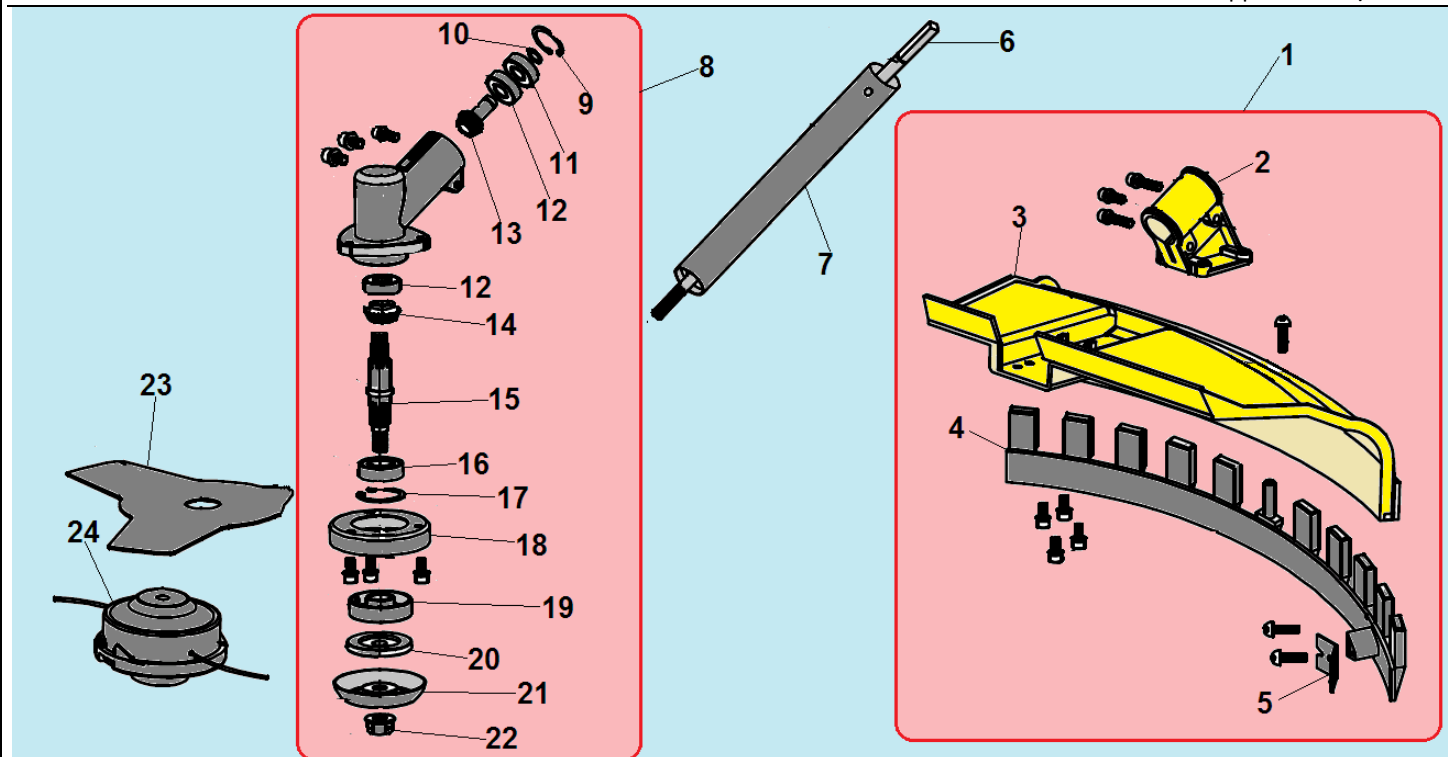

№	Артикул	Наименование	К-во	№	Артикул	Наименование	К-во
1	P1	Кожух защитный комплект	1	13	143114210	Ведущая шестерня	1
2	143117910	Кронштейн крепления кожуха	1	14	143114330	Ведомая шестерня	1
3	143117110	Кожух защитный	1	15	143114310	Выходной вал	1
4	143117210	Фартук кожуха	1	16	976362010	Подшипник 6201-2RS	1
5	143117220	Нож кожуха	1	17	942232001	Стопорное кольцо 32	1
6	100808060	Вал штанги нижняя половина	1	18	143114650	Предохранительная чашка	1
7	102608100	Штанга нижняя половина	1	19	143114610	Защитная шайба	1
8	E4	Редуктор комплект	1	20	143114630	Прижимная шайба ножа	1
9	942226001	Стопорное кольцо 26	1	21	143114660	Ограничительная чашка	1
10	942110001	Стопорное кольцо 10	1	22	935010303	Гайка M10x1,25L	1
11	976360000	Подшипник 6000-2RS	1	23	143115110	Нож для травы	1
12	976160000	Подшипник 6000	2	24	143015300	Триммерная головка	1