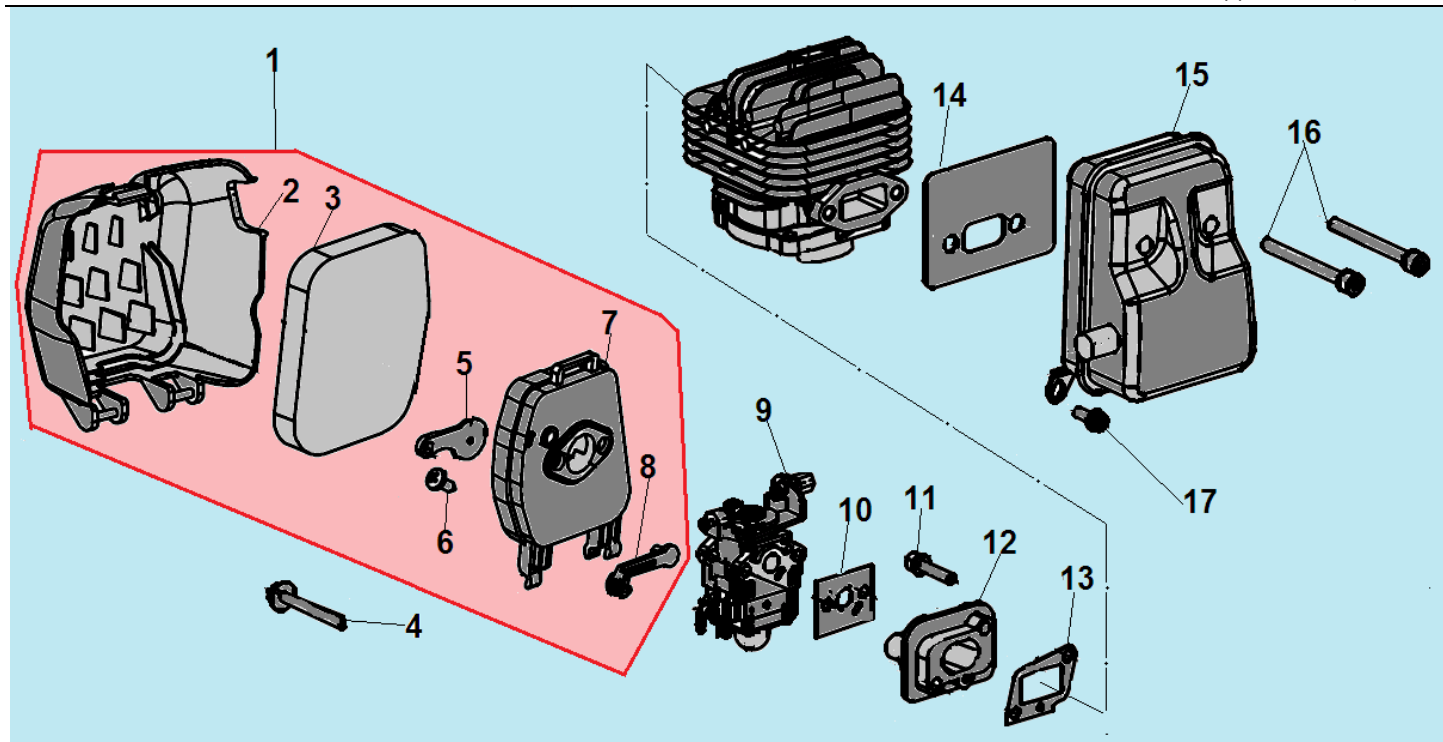

№	Артикул	Наименование	К-во	№	Артикул	Наименование	К-во
1	043253001	Корпус фильтра комплект	1	10	043251710	Прокладка под карбюратор	1
2	043253511	Крышка воздушного фильтра	1	11	910405252	Болт М5х25	2
3	043253211	Фильтр воздушный	1	12	043214110	Теплоизолятор	1
4	910405552	Болт крепления корпуса М5х55	2	13	043214710	Прокладка под теплоизолятор	1
5	043253131	Воздушная заслонка	1	14	043216710	Прокладка глушителя	1
6	921229072	Винт крепления заслонки	1	15	043216100	Глушитель	1
7	043253111	Корпус воздушного фильтра	1	16	910406552	Болт М6х55	2
8	043253151	Рычаг воздушной заслонки	1	17	914405122	Винт 5х12	1
9	043251000	Карбюратор	1