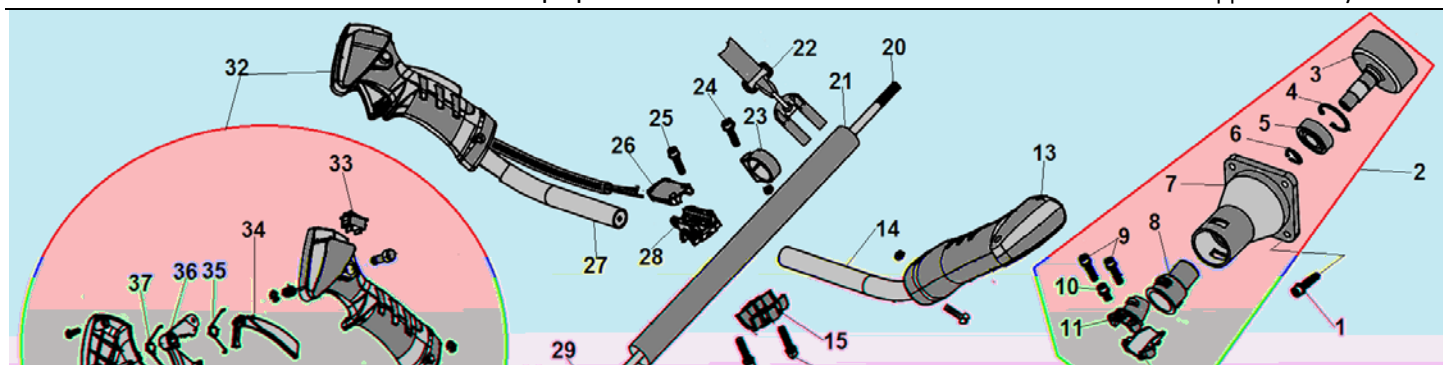

№	Артикул	Наименование	К-во	№	Артикул	Наименование	К-во
1	910406202	Болт М6х20	4	21	102606800	Штанга верхняя половина	1
2	C4	Корпус сцепления комплект	1	22	143116110	Ремень	1
3	143111200	Барабан сцепления	1	23	143112890	Хомут крепления ремня	1
4	942235001	Стопорное кольцо 35	1	24	910405202	Болт М5х20	1
5	976362020	Подшипник 6202-2RS	1	25	910405252	Болт М5х25	4
6	942115012	Стопорное кольцо 15	1	26	143112730	Крышка кронштейна	1
7	143111110	Корпус барабана сцепления	1	27	143113110	Правая трубчатая ручка	1
8	143111510	Амортизатор штанги	1	28	143112710	Кронштейн средняя часть	1
9	910405252	Болт М5х25	2	29	143112310	Опорная втулка вала	8
10	910405122	Болт М5х12	1	30	143112330	Амортизатор втулки	8
11	143111310	Скоба А фиксатора штанги	1	31	233312620	Переходник валов	1
12	143111330	Скоба В фиксатора штанги	1	32	H12	Рукоятка управления комплект	1
13	143113810	Левая рукоятка	1	33	143113510	Выключатель зажигания	1
14	143113120	Левая трубчатая ручка	1	34	143113450	Стопорный рычаг	1
15	143112770	Нижняя крышка кронштейна	1	35	143113470	Пружина стопорного рычага	1
16	910405302	Болт М5х30	2	36	143113410	Курок газа	1
17	UJG1	Соединительная муфта	1	37	143113430	Пружина курка газа	1
18	125112420	Болт крепления муфты	1	38	143113610	Трос газа	1
19	125112410	Стопорный болт	1	39	143113630	Низковольтные провода	1
20	100807020	Вал штанги верх	1	40	143113680	Оболочка троса	1