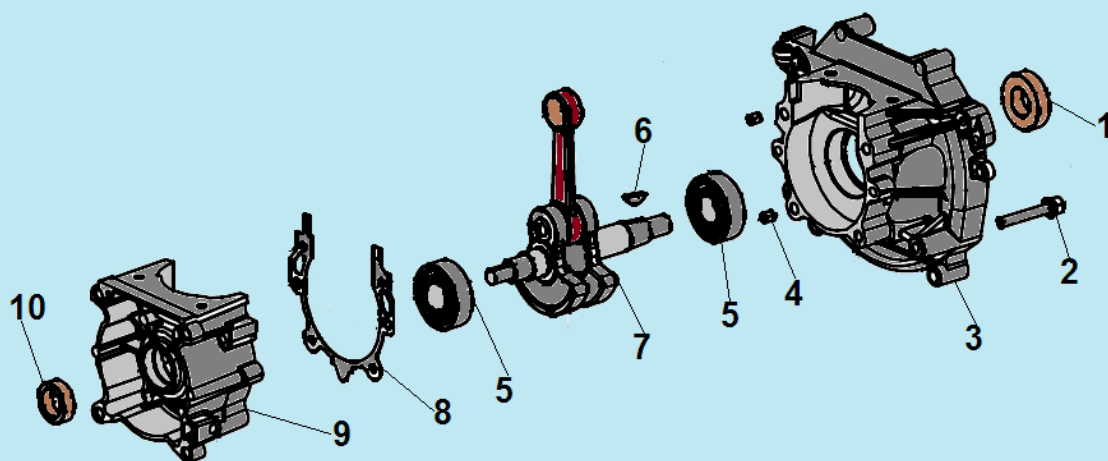

№	Артикул	Наименование	К-во	№	Артикул	Наименование	К-во
1	914405202	Болт М5х20	1	7	L7T	Свеча зажигания	1
2	043265140	Уплотнительная прокладка	1	8	052212110	Цилиндр	1
3	043265110	Крышка цилиндра	1	9	043212710	Прокладка цилиндра	1
4	914405122	Винт 5х12	1	10	<b>052221000</b>	<b>Поршень комплект</b>	<b>1</b>
5	043265610	Накладка крышки цилиндра	1	11	052221200	Кольцо поршневое	2
6	910405202	Болт М5х20	4	12	971101415	Подшипник пальца 10х13х14	1

№	Артикул	Наименование	К-во	№	Артикул	Наименование	К-во
1	980153007	Сальник коленвала 15x30x7	1	6	951103130	Шпонка маховика 3x5x13	1
2	910405352	Болт М5x32	4	7	052222000	Коленвал	1
3	043231110	Картер сторона маховика	1	8	043231170	Прокладка картера	1
4	952104100	Штифт 4x10	4	9	043231130	Картер сторона стартера	1
5	976162020	Подшипник коленвала 6202	2	10	980122207	Сальник коленвала 12x22x7	1

№	Артикул	Наименование	К-во	№	Артикул	Наименование	К-во
1	043231110	Картер сторона маховика	1	<b>8</b>	<b>033245100</b>	<b>Сцепление комплект</b>	<b>1</b>
2	043241110	Маховик	1	9	033245150	Пружина сцепления	1
3	933008002	Гайка маховика	1	10	941510001	Шайба болта	2
4	033245950	Шайба сцепления	2	11	043245910	Болт крепления сцепления	2
5	910405202	Болт М5х20	2	12	043234100	Крышка сцепления	1
<b>6</b>	<b>043241200</b>	<b>Магнето</b>	<b>1</b>	13	910405252	Болт М5х25	4
7	043241260	Колпак свечи	1				