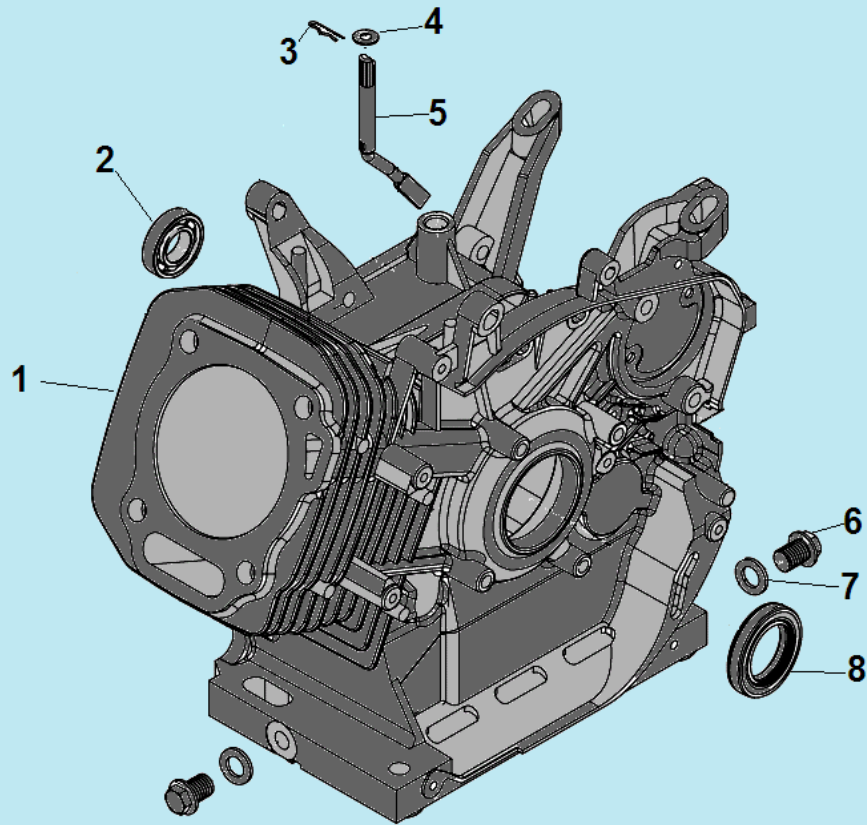

№	Артикул	Наименование	К-во	№	Артикул	Наименование	К-во
1	120420011-0001	Болт крепления крышки клапанов	1	8	380600116-0001	Штифт 12x20	2
2	120220009-0001	Крышка клапанов	1	9	380180091-0001	Шпилька крепления карбюратора	2
3	DDB000	Прокладка крышки клапанов	1	10	160190006-0001	Воздухонаправляющая пластина	1
4	F7RTC	Свеча зажигания	1	11	GBT5789	Болт М6x12	1
5	380180099-0001	Шпилька крепления глушителя	2	12	380140337-0001	Болт М10x80	4
6	DFA001	Головка цилиндра	1	13	380740454-0001	Шланг сапуна	1
7	DGB002	Прокладка головки цилиндра	1				

№	Артикул	Наименование	К-во	№	Артикул	Наименование	К-во
1	DG01A000CH	Картер	1	5	DFL001	Вал регулятора оборотов	1
2	03090010016	Подшипник 6202	1	6	578912015BX	Болт сливной	2
3	381350004-0001	Шплинт	1	7	GFB02007	Уплотнительная шайба	2
4	380450522-0001	Шайба	1	8	380650337-0001	Сальник 35x52x7	1

№	Артикул	Наименование	К-во	№	Артикул	Наименование	К-во
1	110690097-0003	Щуп уровня масла	2	5	DFB005	Прокладка крышки картера	1
2	380140005-0006	Болт М8х40	7	6	380630141-0002	Подшипник коленвала 6207	1
3	380650337-0001	Сальник 35х52х7	1	7	380600119-0001	Штифт 8х12	2
4	DF00A002	Крышка картера	1	8	DFK000/ 171750046-0001	Центробежный регулятор оборотов	1