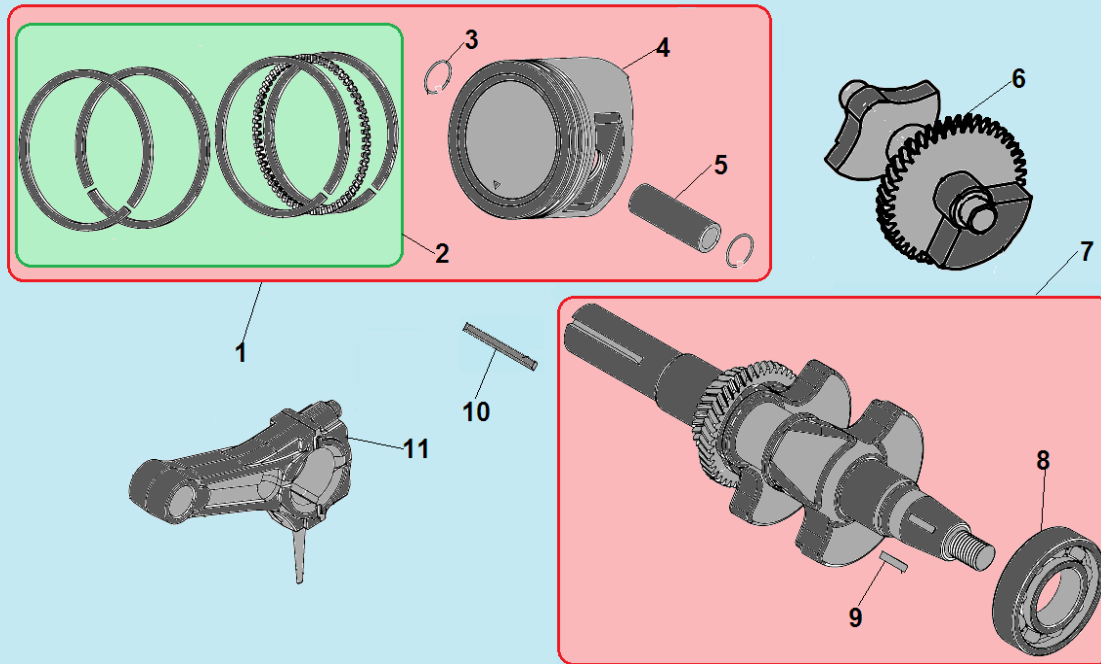

№	Артикул	Наименование	К-во	№	Артикул	Наименование	К-во
1	120420011-0001	Болт крепления крышки клапанов	1	8	380600116-0001	Штифт 12x20	2
2	120220009-0001	Крышка клапанов	1	9	380180091-0001	Шпилька крепления карбюратора	2
3	DDB000	Прокладка крышки клапанов	1	10	160190006-0001	Воздухонаправляющая пластина	1
4	F7RTC	Свеча зажигания	1	11	GBT5789	Болт М6x12	1
5	380180099-0001	Шпилька крепления глушителя	2	12	380140337-0001	Болт М10x80	4
6	DFA001	Головка цилиндра	1	13	380740454-0001	Шланг сапуна	1
7	DGB002	Прокладка головки цилиндра	1				

№	Артикул	Наименование	К-во	№	Артикул	Наименование	К-во
1	DG01A000CH	Картер	1	5	DFL001	Вал регулятора оборотов	1
2	03090010016	Подшипник 6202	1	6	578912015BX	Болт сливной	2
3	381350004-0001	Шплинт	1	7	GFB02007	Уплотнительная шайба	2
4	380450522-0001	Шайба	1	8	380650337-0001	Сальник 35x52x7	1

№	Артикул	Наименование	К-во	№	Артикул	Наименование	К-во
1	110690097-0003	Щуп уровня масла	2	5	DFB005	Прокладка крышки картера	1
2	380140005-0006	Болт М8х40	7	6	380630141-0002	Подшипник коленвала 6207	1
3	380650337-0001	Сальник 35х52х7	1	7	380600119-0001	Штифт 8х12	2
4	DF00A002	Крышка картера	1	8	DFK000/ 171750046-0001	Центробежный регулятор оборотов	1