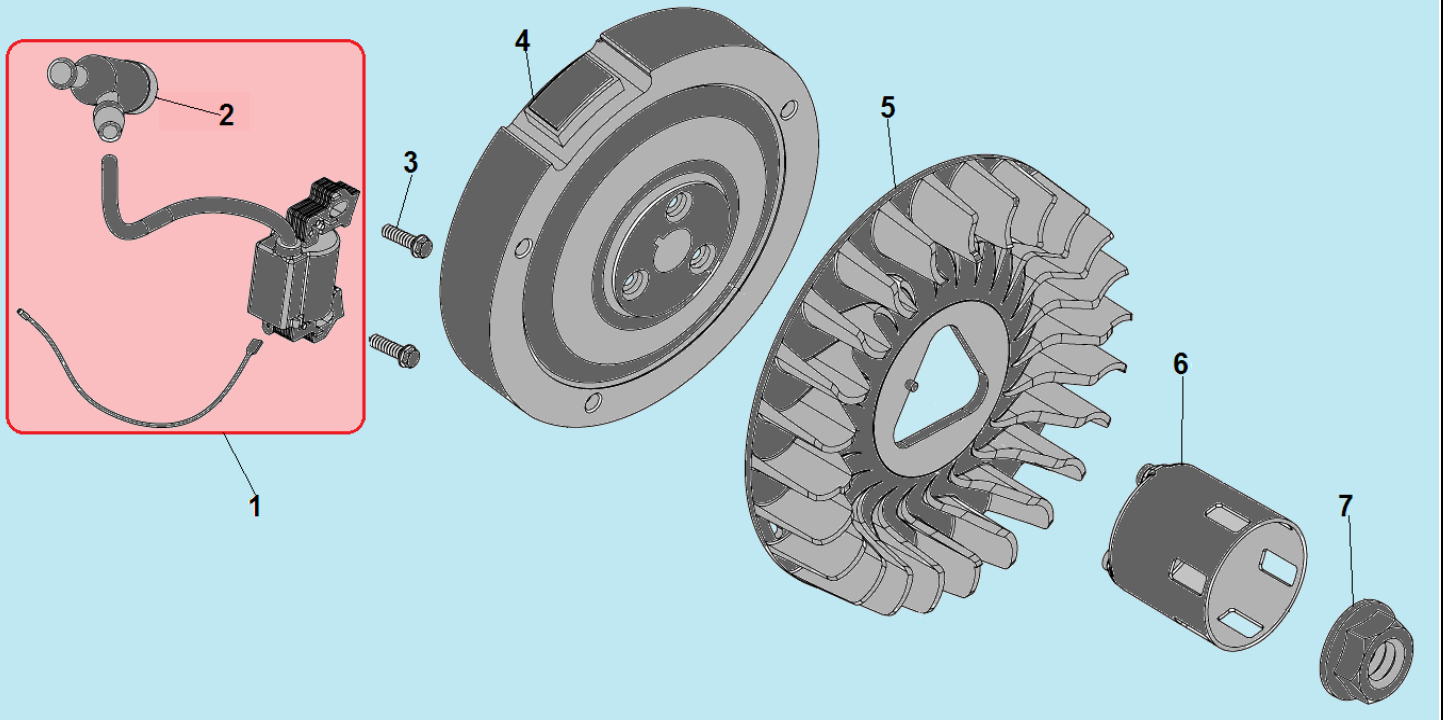

№	Артикул	Наименование	К-во	№	Артикул	Наименование	К-во
1	270920170-0001	Магнето	1	5	160180009-0001	Крыльчатка маховика	1
2	270950040-0001	Колпачок свечи зажигания	1	6	DFJ001	Стакан маховика	1
3	380140102-0004	Болт М6х25	2	7	380370050-0001	Гайка М16х1,5	1
4	DFD003	Маховик	1