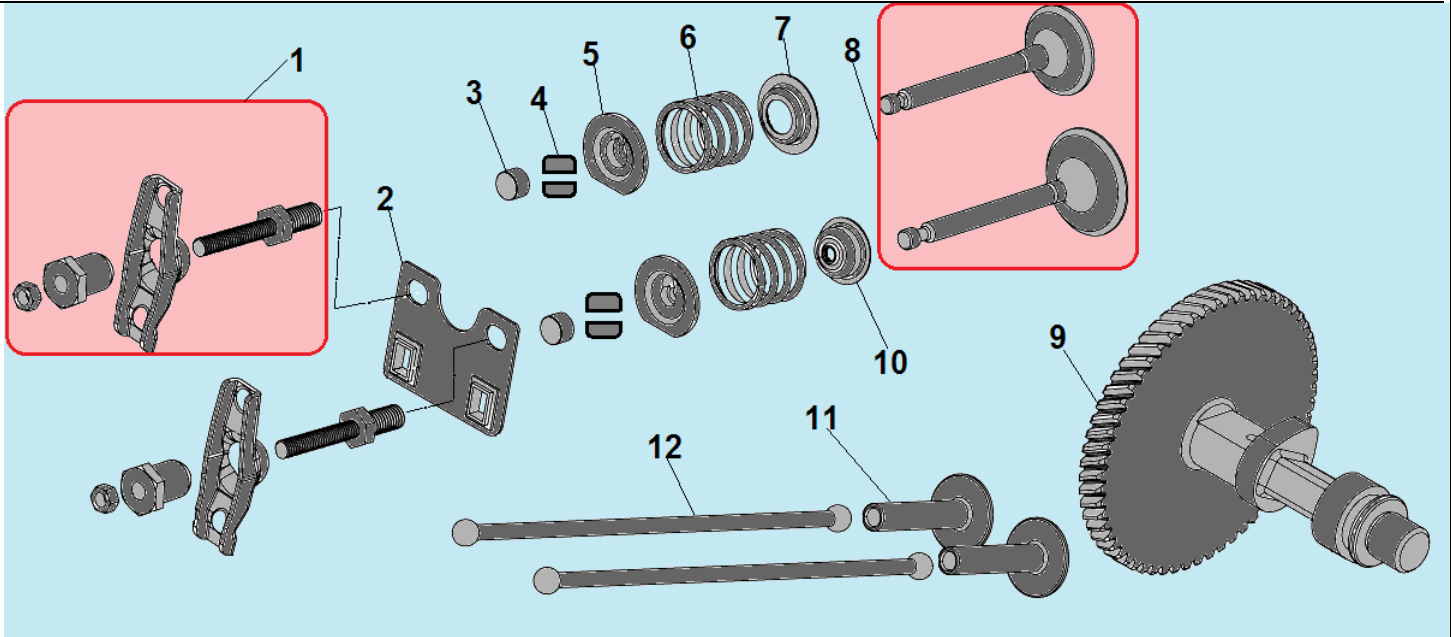

№	Артикул	Наименование	К-во	№	Артикул	Наименование	К-во
1	120420011-0001	Болт крепления крышки клапанов	1	8	380600116-0001	Штифт 12x20	2
2	120220009-0001	Крышка клапанов	1	9	380180091-0001	Шпилька крепления карбюратора	2
3	DDB000	Прокладка крышки клапанов	1	10	160190006-0001	Воздухонаправляющая пластина	1
4	F7RTC	Свеча зажигания	1	11	GBT5789	Болт М6x12	1
5	380180099-0001	Шпилька крепления глушителя	2	12	380140337-0001	Болт М10x80	4
6	DFA001	Головка цилиндра	1	13	380740454-0001	Шланг сапуна	1
7	DGB002	Прокладка головки цилиндра	1				

№	Артикул	Наименование	К-во	№	Артикул	Наименование	К-во
1	DG01A000CH	Картер	1	5	DFL001	Вал регулятора оборотов	1
2	03090010016	Подшипник 6202	1	6	578912015BX	Болт сливной	2
3	381350004-0001	Шплинт	1	7	GFB02007	Уплотнительная шайба	2
4	380450522-0001	Шайба	1	8	380650337-0001	Сальник 35x52x7	1

№	Артикул	Наименование	К-во	№	Артикул	Наименование	К-во
1	110690097-0003	Щуп уровня масла	2	5	DFB005	Прокладка крышки картера	1
2	380140005-0006	Болт М8х40	7	6	380630141-0002	Подшипник коленвала 6207	1
3	380650337-0001	Сальник 35х52х7	1	7	380600119-0001	Штифт 8х12	2
4	DF00A002	Крышка картера	1	8	DFK000/ 171750046-0001	Центробежный регулятор оборотов	1

№	Артикул	Наименование	К-во	№	Артикул	Наименование	К-во
1	1500003	Поршень 88x66 комплект	1	7	DF19K001	Коленвал	1
2	DGF001	Комплект поршневых колец 88x2,0	1	8	380630141-0002	Подшипник коленвала 6207	1
3	DFM003	Стопорное кольцо	2	9	380620050-0001	Шпонка маховика 4x5,5x12	1
4	DGF002	Поршень 88x66	1	10	519010101200	Шпонка коленвала	1
5	DFF013	Палец поршня 20x62	1	11	DFK002	Шатун	1
6	DFK003	Вал балансира	1				