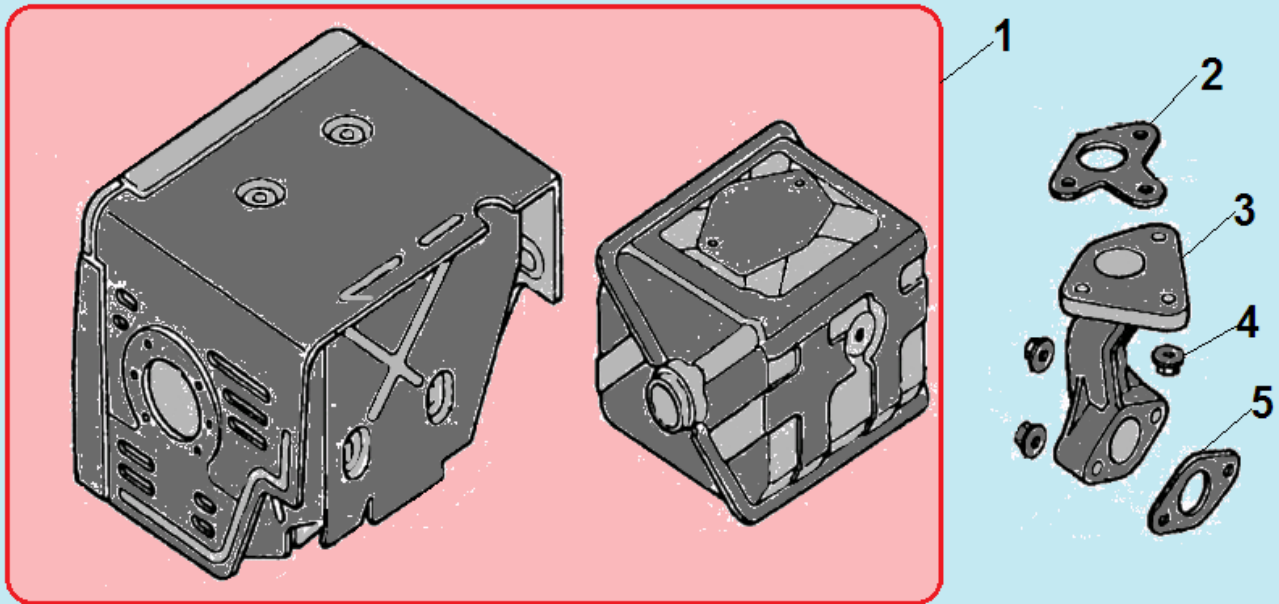

№	Артикул	Наименование	К-во	№	Артикул	Наименование	К-во
1	180570770-0002	Глушитель	1	4	380340005-0005	Гайка М8	5
2	180660033-0001	Прокладка коллектора к глушителю	1	5	180650090-0001	Прокладка коллектора к двигателю	1
3	DDF017	Коллектор выпускной	1