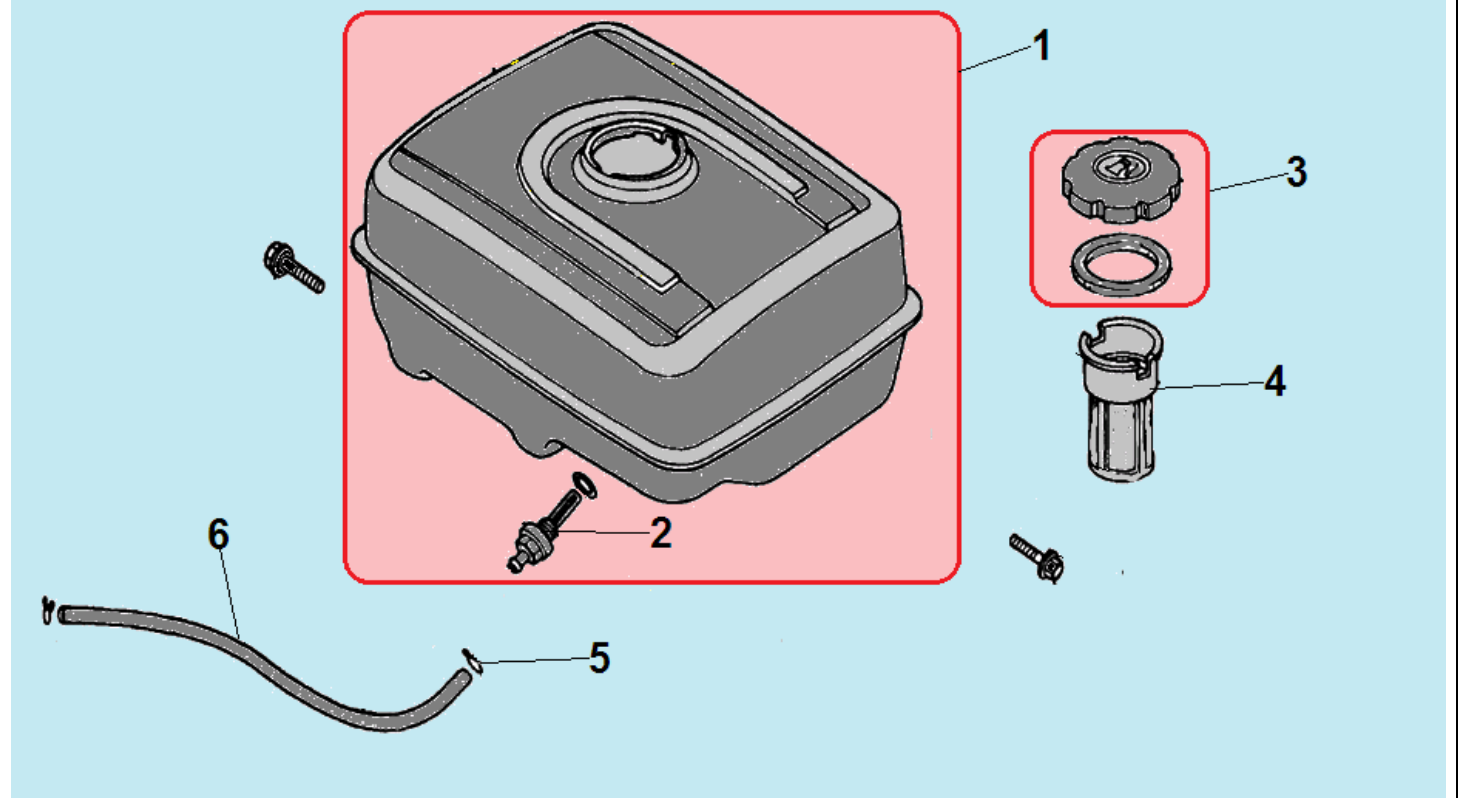

№	Артикул	Наименование	К-во	№	Артикул	Наименование	К-во
1	DD35P000F00CH	Топливный бак	1	4	170720001-0001	Сетчатый фильтр	1
2	DVC033	Штуцер шланга с фильтром	1	5	DAM004	Хомут шланга	2
3	DA02P022	Крышка топливного бака	1	6	029019900100	Шланг топливный	1