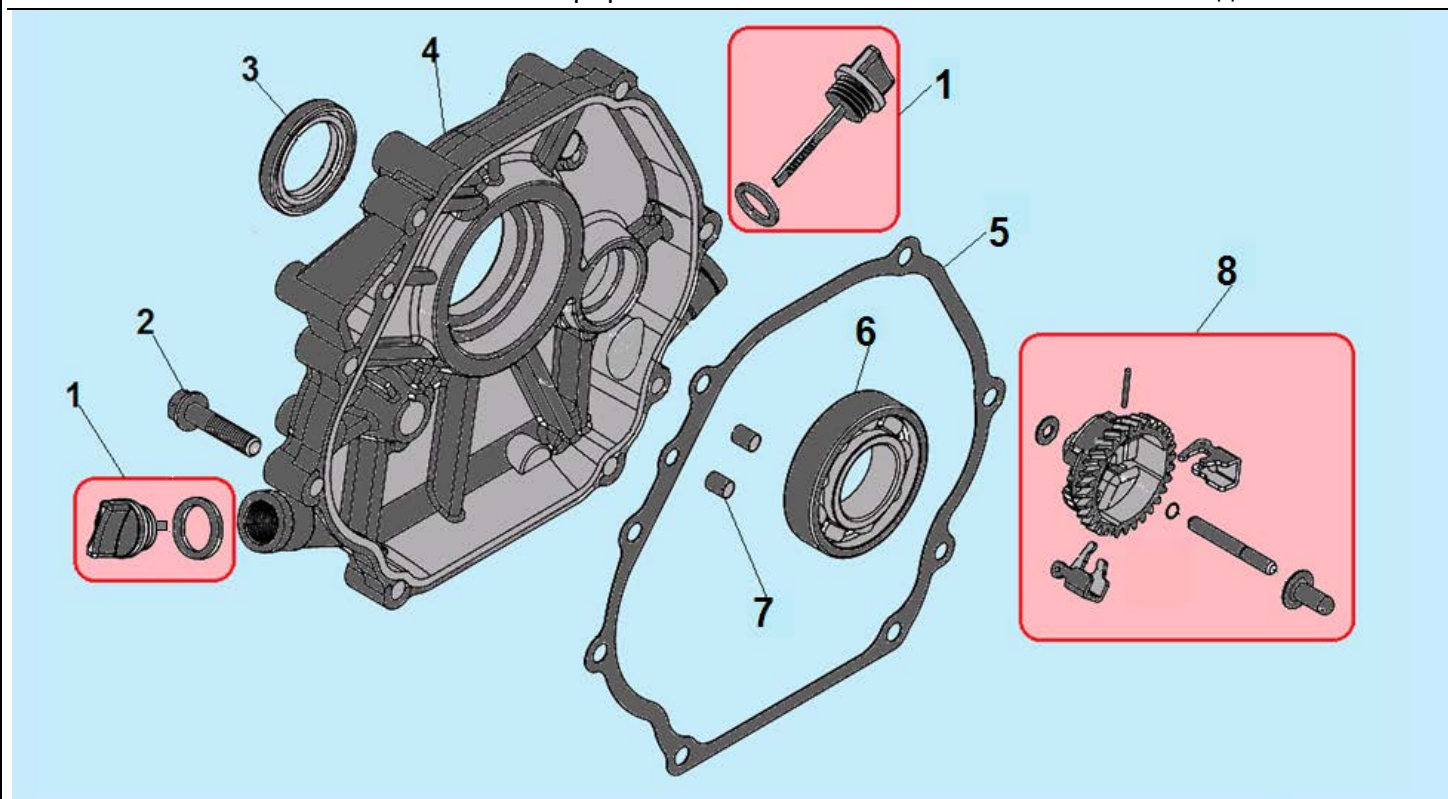

№	Артикул	Наименование	К-во	№	Артикул	Наименование	К-во
1	120420011-0001	Болт крепления крышки клапанов	1	8	380600116-0001	Штифт 12x20	2
2	120220009-0001	Крышка клапанов	1	9	380180091-0001	Шпилька крепления карбюратора	2
3	DDB000	Прокладка крышки клапанов	1	10	160190006-0001	Воздухонаправляющая пластина	1
4	F7RTC	Свеча зажигания	1	11	GBT5789	Болт М6x12	1
5	380180099-0001	Шпилька крепления глушителя	2	12	380140337-0001	Болт М10x80	4
6	DFA001	Головка цилиндра	1	13	380740454-0001	Шланг сапуна	1
7	DGB002	Прокладка головки цилиндра	1				

№	Артикул	Наименование	К-во	№	Артикул	Наименование	К-во
1	DG01A000CH	Картер	1	5	DFL001	Вал регулятора оборотов	1
2	03090010016	Подшипник 6202	1	6	578912015BX	Болт сливной	2
3	381350004-0001	Шплинт	1	7	GFB02007	Уплотнительная шайба	2
4	380450522-0001	Шайба	1	8	380650337-0001	Сальник 35x52x7	1