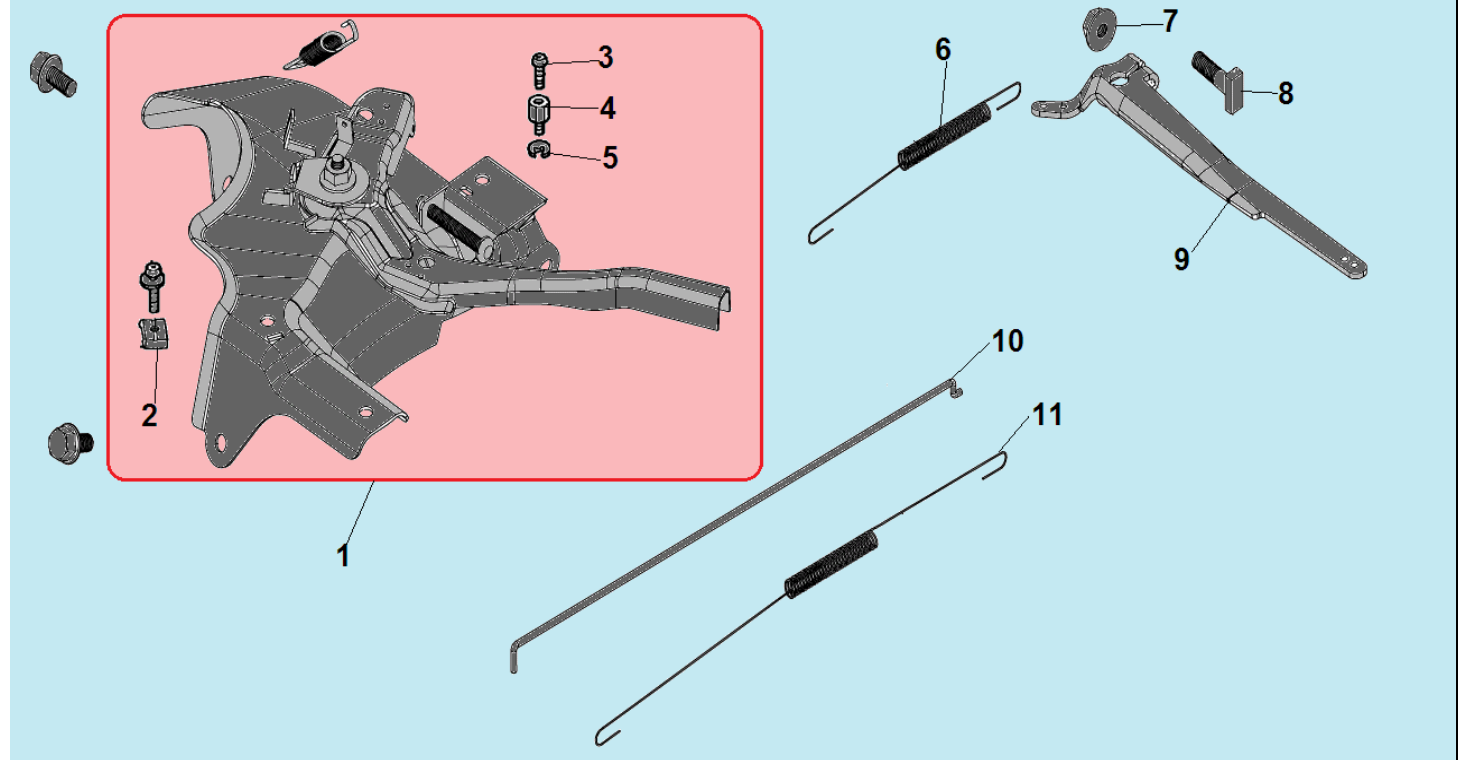

№	Артикул	Наименование	К-во	№	Артикул	Наименование	К-во
1	171680013-0001	Рычаг регулировки оборотов	1	7	380370048-0001	Гайка М6	1
2	171710004-0001	Зажимная скоба	1	8	380250002-0001	Болт М6х21	1
3	380200037-0003	Винт 4х6	1	9	DFL002	Рычаг вала регулятора оборотов	1
4	171720001-0001	Держатель троса газа	1	10	171590005-0001	Тяга рычага	1
5	380570018-0001	Стопорная шайба	1	11	171610001-0001	Пружина тяги	1
6	171600125-0001	Пружина рычага регулятора оборотов	1