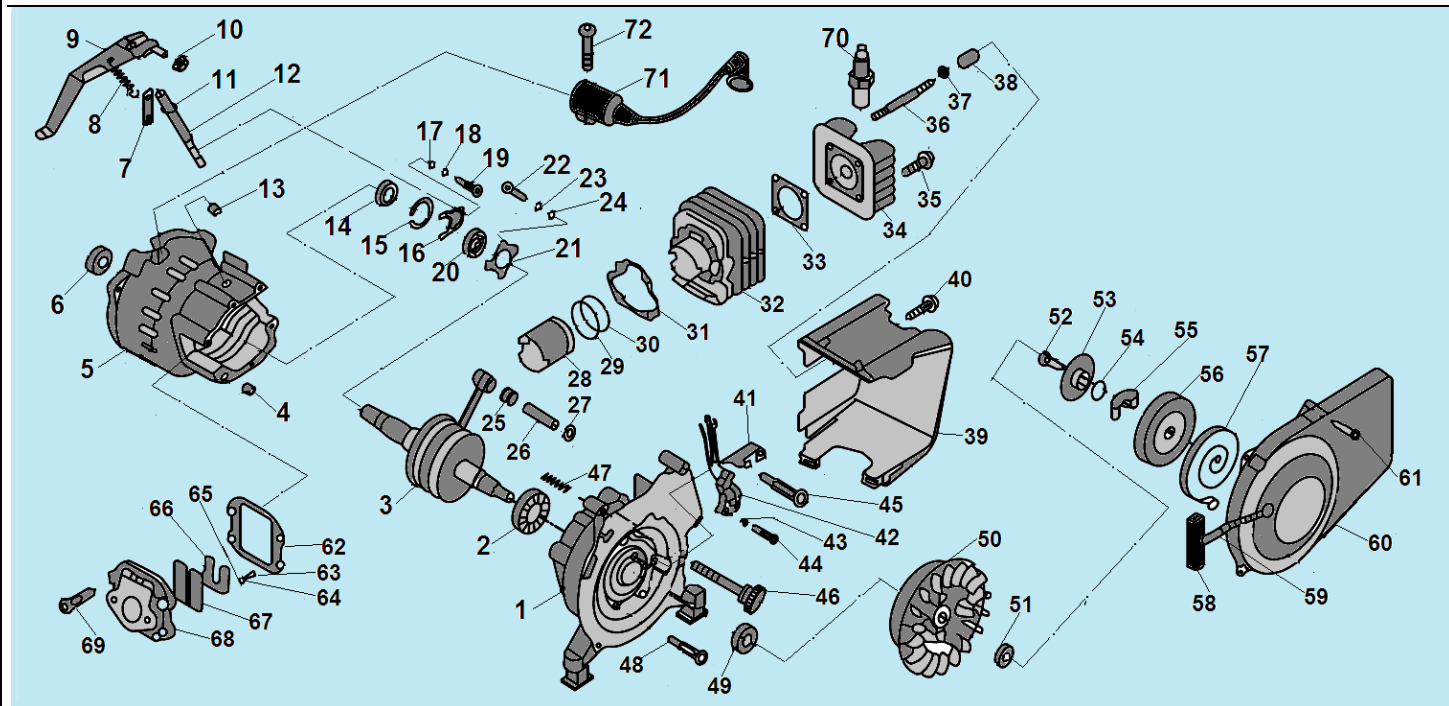

№	Артикул/ Part NO	Description	Наименование	К-во	№	Артикул/ Part NO	Description	Наименование	К-во
1	95003001	Crankcase (A)	Картер (А)	1	37	95003037	Washer	Шайба	2
2	95003002	Bearing	Подшипник коленвала	2	38	95003038	Nut M6	Гайка М6	2
3	95003003	Crankshaft assembly	Коленвал	4	39	95003039	Air shroud	Дефлектор	1
4	95003004	Pin	Штифт картера	2	40	95003040	Screw M6x12	Болт М6х12	2
5	95003005	Crankcase (B)	Картер (В)	1	41	95003041	Clamp	Хомут	1
6	95003006	Oil seal	Сальник коленвала	1	42	95003042	Coil assembly	Низковольтный блок магнето	1
7	95003007	Throttle adjustment plate	Пластина	1	43	95003043	Spring washer	Пружинная шайба	2
8	95003008	Spring	Пружина	1	44	95003044	Screw M6x16	Болт М6х16	2
9	95003009	Governor arm	Рычаг регулятора оборотов	1	45	95003045	Screw M6x55	Болт М6х55	2
10	95003010	Nut M6	Гайка М6	1	46	95003046	Load adjustment screw	Болт регулировки нагрузки	1
11	95003011	Clip	Хомут	1	47	95003047	Spring	Пружина болта	1
12	95003012	Governor shaft	Вал регулятора оборотов	1	48	95003048	Screw M6x50	Болт М6х50	4
13	95003013	Oil seal	Сальник вала	1	49	95003049	Oil seal	Сальник коленвала	1
14	95003014	Bearing	Подшипник	1	50	95003050	Flywheel	Маховик	1
15	95003015	Clip	Стопорное кольцо	1	51	95003051	Nut M10x1,25	Гайка М10х1,25	1
16	95003016	Governor fork	Вилка регулятора	1	52	95003052	Screw M6x12	Болт М6х12	1
17	95003017	Washer	Шайба	2	53	95003053	Friction plate	Плата собачек	1
18	95003018	Spring washer	Пружинная шайба	2	54	95003054	Clip	Стопорное кольцо	1
19	95003019	Screw m3x8	Винт 3х8	2	55	95003055	Ratchet	Собачка стартера	1