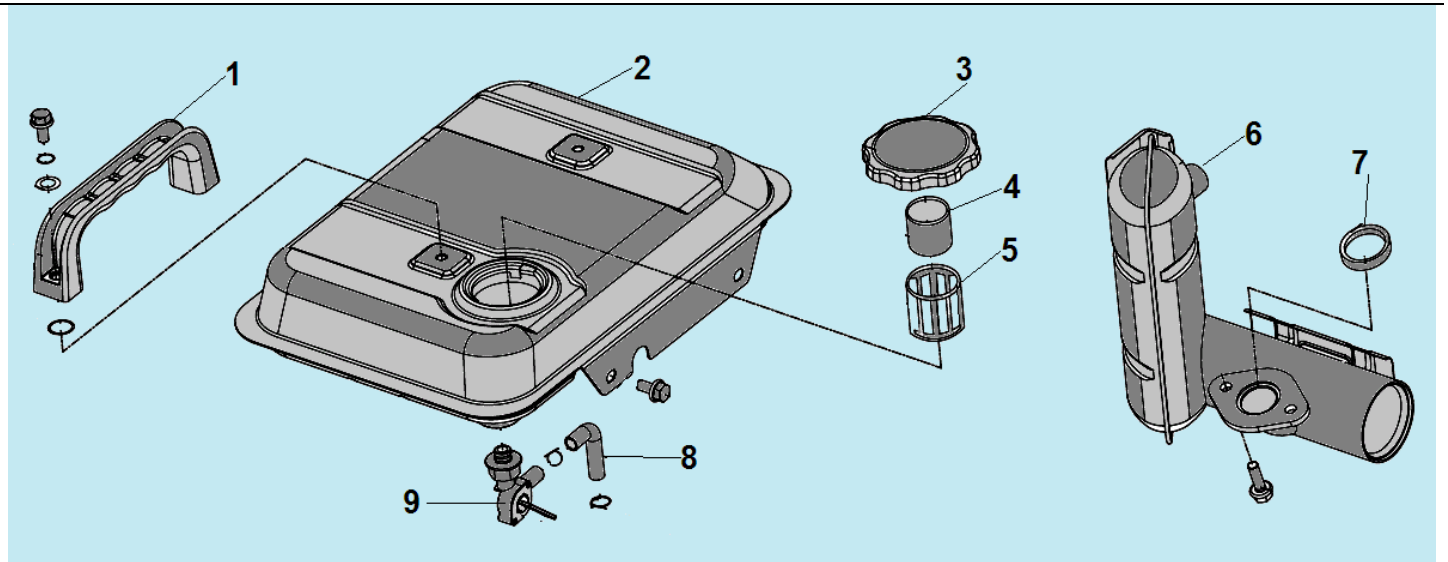

№	Артикул/ Part NO	Description	Наименование	К-во	№	Артикул/ Part NO	Description	Наименование	К-во
1	95001001	Screw M6x14	Болт М6х14	2	14	95001014	Carburetor gasket (A)	Прокладка под карбюратор	1
2	95001002	DC Socket	Розетка 12В	1	15	95001015	Carburetor	Карбюратор	1
3	95001003	Engine switch	Выключатель зажигания	1	16	95001016	Spring	Пружина рычага	1
4	95001004	Screw M6x16	Болт М6х16	3	17	95001017	Carburetor gasket (B)	Прокладка карбюратора	1
5	95001005	Generator cover	Крышка генератора	1	18	95001018	Screw M4x16	Болт М4х16	1
6	95001006	Vibration absorber	Виброизолятор	4	19	95001019	Air filter cover	Крышка фильтра	1
7	95001007	Screw M6x25	Болт М6х25	2	20	95001020	Air filter core	Воздушный фильтр	1
8	95001008	Screw M6x8	Болт М6х8	2	21	95001021	Screw M6x60	Болт М6х60	2
9	95001009	Fan	Крыльчатка	1	22	95001022	Plate	Плата крепления карбюратора	1
10	95001010	Nut M10x1,25	Гайка М10х1,25	1	23	95001023	AC socket	Розетка 220В	1
11	95001011	Rotor	Ротор	1	24	95001024	Panel	Панель управления	1
12	95001012	Screw M5x25	Болт М5х25	2	25	95001025	Screw M4x8	Болт М4х8	2
13	95001013	Stator unit	Статор	1	26	95001026	Inverter	Инверторный блок	1