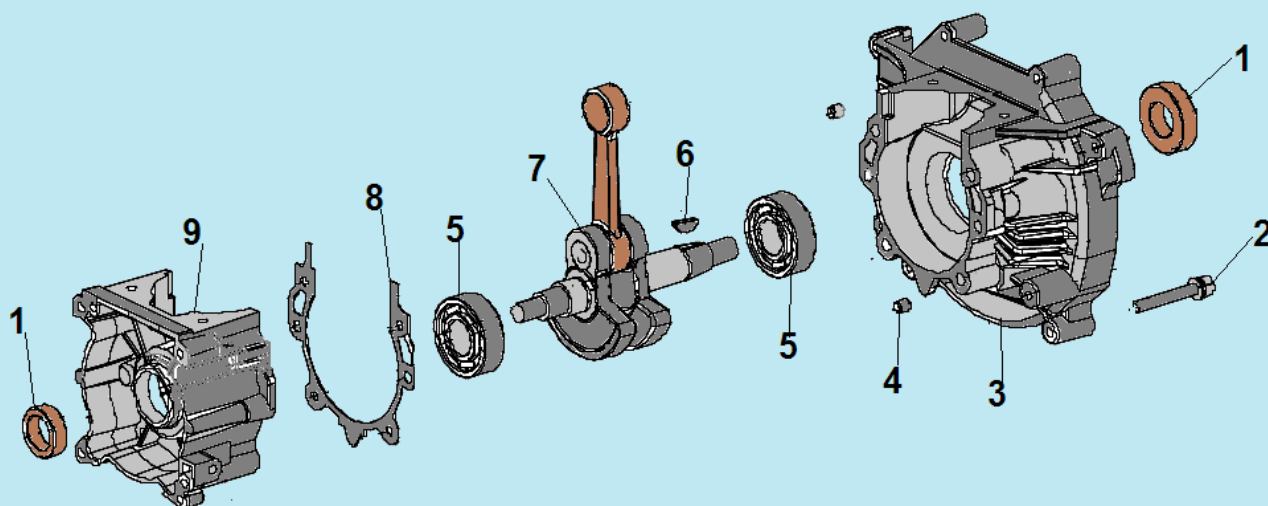

№	Артикул	Наименование	К-во	№	Артикул	Наименование	К-во
1	914405202	Болт М5х20	1	7	914405202	Болт М5х20	4
2	033265110	Крышка цилиндра	1	8	033112710	Прокладка цилиндра	1
3	914405122	Болт М5х12	1	9	033121100	Поршень комплект	1
4	033265180	Накладка крышки цилиндра	1	10	033121210	Кольцо поршневое	2
5	033112110	Цилиндр	1	11	971101314	Подшипник пальца	1
6	L7T	Свеча зажигания	1	12			

№	Артикул	Наименование	К-во	№	Артикул	Наименование	К-во
1	980122207	Сальник коленвала 12хх22х7	2	6	951103130	Шпонка маховика	1
2	910405302	Болт М5х30	4	7	033122000	Коленвал	1
3	033131110	Картер сторона маховика	1	8	033131170	Прокладка картера	1
4	952104100	Штифт картера 4х10	2	9	033131130	Картер сторона стартера	1
5	976162010	Подшипник коленвала	2	10			

№	Артикул	Наименование	К-во	№	Артикул	Наименование	К-во
1	033231410	Крышка сцепления	1	8	033141260	Колпачок свечи	1
2	914405202	Болт М5х20	4	9	914405202	Болт М5х20	2
3	952104100	Штифт 4х10	4	10	043145960	Шайба сцепления	2
4	043145910	Болт крепления сцепления	2	11	933008002	Гайка М8	1
5	941510001	Шайба болта	2	12	033141110	Маховик	1
6	033145100	Сцепление комплект	1	13	033131110	Картер сторона маховика	1
7	033145150	Пружина сцепления	1	14	033141200	Магнето	1