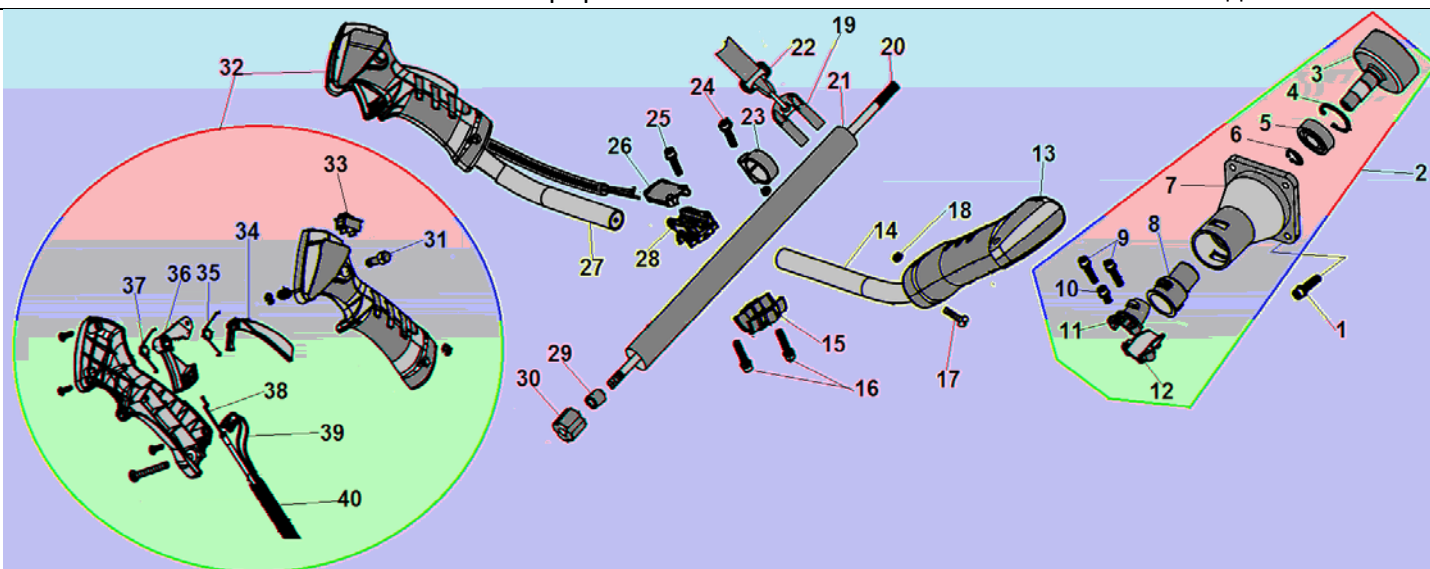

№	Артикул	Наименование	К-во	№	Артикул	Наименование	К-во
1	910406202	Болт М6х20	4	21	102614370	Штанга	1
2	C4	Корпус сцепления комплект	1	22	143116110	Ремень	1
3	143111200	Барабан сцепления	1	23	143112890	Хомут крепления ремня	1
4	942235001	Стопорное кольцо 35	1	24	910405202	Болт М5х20	1
5	976362020	Подшипник 6202-2RS	1	25	910405252	Болт М5х25	4
6	942115012	Стопорное кольцо 15	1	26	143112730	Крышка кронштейна	1
7	143111110	Корпус барабана сцепления	1	27	143113110	Правая трубчатая ручка	1
8	143111510	Амортизатор штанги	1	28	143112710	Кронштейн средняя часть	1
9	910405252	Болт М5х25	2	29	143112310	Опорная втулка вала	6
10	910405122	Болт М5х12	1	30	143112330	Амортизатор втулки	6
11	143111310	Скоба А фиксатора штанги	1	31	143113240	Кнопка стопора	1
12	143111330	Скоба В фиксатора штанги	1	32	H12	Рукоятка управления комплект	1
13	143113810	Левая рукоятка	1	33	143113510	Выключатель зажигания	1
14	143113120	Левая трубчатая ручка	1	34	143113450	Стопорный рычаг	1
15	143112770	Нижняя крышка кронштейна	1	35	143113470	Пружина стопорного рычага	1
16	910405302	Болт М5х30	2	36	143113410	Курок газа	1
17	914405322	Болт М5х32	1	37	143113430	Пружина курка газа	1
18	930005002	Гайка М5		38	143113610	Трос газа	1
19	143112810	Скоба ремня	1	39	143113630	Низковольтные провода	1
20	100814600	Вал штанги	1	40	143113680	Оболочка троса	1