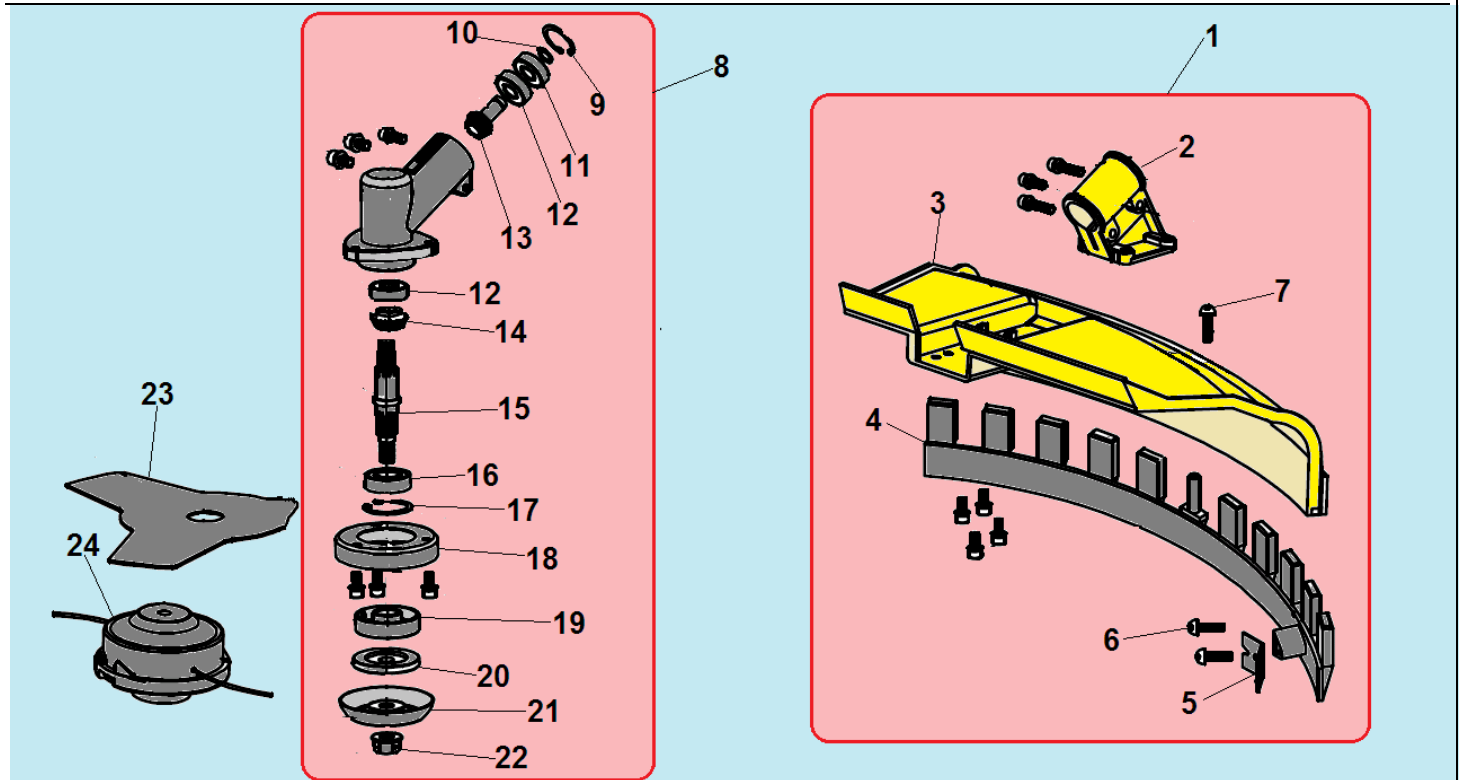

№	Артикул	Наименование	К-во	№	Артикул	Наименование	К-во
1	P1	Кожух защитный комплект	1	13	143114210	Ведущая шестерня	1
2	143117910	Кронштейн крепления кожуха	1	14	143114330	Ведомая шестерня	1
3	143117110	Кожух защитный	1	15	143114310	Выходной вал	1
4	143117210	Фартук кожуха	1	16	976362010	Подшипник 6201-2RS	1
5	143117220	Нож кожуха	1	17	942232001	Стопорное кольцо 32	1
6	921142161	Винт 4,2x16	2	18	143114650	Предохранительная чашка	1
7	921142161	Винт 4,2x16	1	19	143114610	Защитная шайба	1
8	E4	Редуктор комплект	1	20	143114630	Прижимная шайба ножа	1
9	942226001	Стопорное кольцо 26	1	21	143114660	Ограничительная чашка	1
10	942110001	Стопорное кольцо 10	1	22	935010303	Гайка M10x1,25L	1
11	976360000	Подшипник 6000-2RS	1	23	143115110	Нож для травы	1
12	976160000	Подшипник 6000	2	24	143015300	Триммерная головка	1