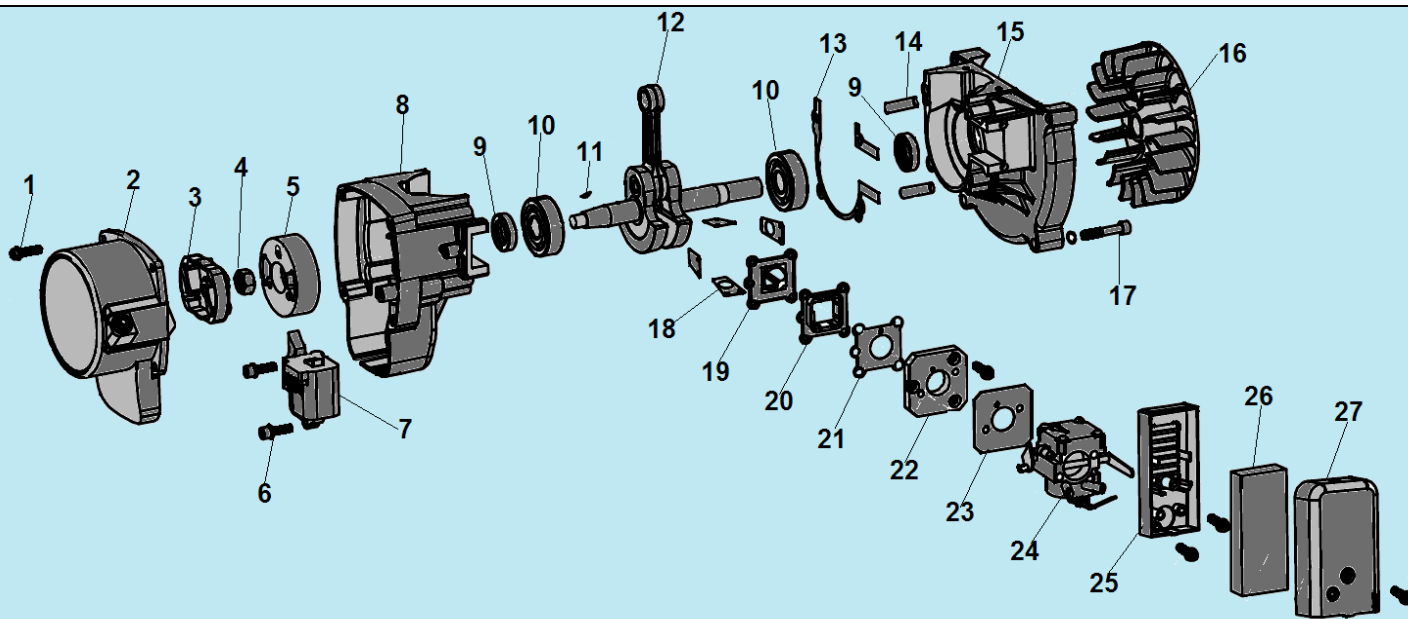

№	Артикул	Наименование	К-во	№	Артикул	Наименование	К-во
1	03020020027	Винт М5х16	3	10	02020020013	Кольцо поршневое	2
2	03010010010	Болт М5х25	2	11	02010020019	Поршень	1
3	02050010051	Глушитель	1	12	03090020025	Подшипник пальца	1
4	02070010150	Прокладка глушителя	1	13	02020010015	Палец поршня	1
5	03010010012	Болт М6х20	4	14	02020150006	Шайба пальца	2
6	Z8C	Свеча зажигания	1	15	02020030004	Стопорное кольцо	2
7	02060040047	Шайба 6	4	16	02070010028	Прокладка цилиндра	1
8	70070130037	Цилиндр	1	17	02020160532	Прокладка	1
<b>9</b>	<b>02060050053</b>	<b>Поршень комплект</b>	<b>1</b>	18	02070010174	Охлаждающий лист	1

№	Артикул	Наименование	К-во	№	Артикул	Наименование	К-во
1	03020020040	Винт крепления стартера	4	15	70070050032	Картер, сторона крыльчатки	1
2	02050070061	Стартер в сборе	1	16	70070140002	Крыльчатка охлаждения двигателя	1
3	02050100003	Плата собачек стартера	1	17	03010010024	Болт картера	4
4	03030070012	Гайка крепления маховика	1	18	02020110010	Клапан лепестковый	4
5	02050030096	Маховик	1	19	70030180218	Седло клапана	1
6	03010010010	Болт крепления магнето	2	20	02070020020	Подушка клапана	1
7	02050030098	Магнето	1	21	02070010088	Прокладка под теплоизолятор	1
8	70070050033	Картер, сторона маховика	1	22	70070090005	Теплоизолятор	1
9	03100010010	Сальник коленвала	2	23	02070010064	Прокладка под карбюратор	1
10	521010010801	Подшипник коленвала 6303	2	24	02050020219	Карбюратор	1
11	03070010001	Шпонка маховика 3x3,7x12	1	25	70030040060	Корпус воздушного фильтра	1
12	02020120052	Коленвал	1	26	02090010007	Воздушный фильтр	1
13	02070010117	Прокладка картера	1	27	70030040084	Крышка фильтра	1
14	03060010009	Штифт картера	2				