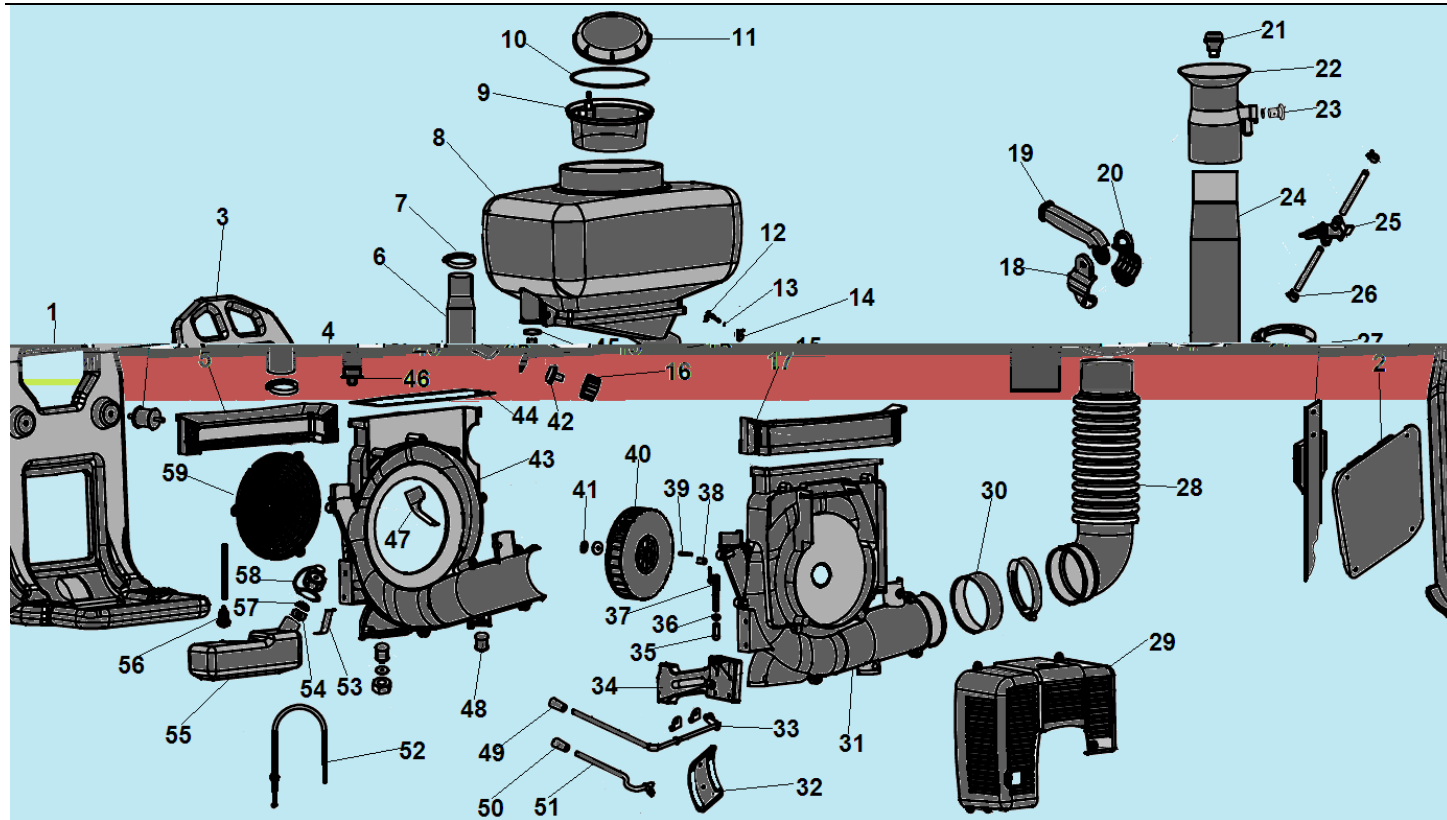

№	Артикул	Наименование	К-во	№	Артикул	Наименование	К-во
1	02050060013	Ремень	1	31	70030010014	Передняя половина корпуса	1
2	02050060032	Накладка рамы	1	32	02020160137	Зубчатый сектор рычагов управления	1
3	70050020012	Рама	1	33	02020160165	Рычаг управления заслонкой	1
4	02080010035	Виброизолятор	2	34	70030180230	Кронштейн крепления рычагов	1
5	70030180312	Левая прижимная пластина	1	35	70030110019	Наконечник тяги	1
6	02020160091	Воздуховод	1	36	03030010004	Гайка М6	1
7	02020040052	Хомут крепления воздуховода	2	37	02020160177	Тяга управления заслонкой	1
8	70050040008	Бак для химикатов	1	38	02040030013	Втулка крыльчатки	1
9	70030170013	Сетчатый фильтр	1	39	03070020004	Шпонка	1
10	02070020035	Уплотнительное кольцо	1	40	70030090003	Крыльчатка	1
11	70030060070	Крышка бака	1	41	03030070012	Гайка М12	1
12	02020160058	Вал заслонки	1	42	70030180004	Штуцер шланга	1
13	03110020027	Уплотнительное кольцо 8,2x1,8	1	43	70030010015	Задняя половина корпуса	1
14	02020160054	Заслонка	1	44	02070020042	Прокладка прижимной пластины	1
15	02070020026	Прокладка крышки штуцера	1	45	03110020022	Уплотнительное кольцо	1
16	70030060048	Крышка штуцера шланга	1	46	70030020018	Штуцер	1
17	70030180303	Правая прижимная пластина	1	47	70030180297	Трубка воздуховода	1
18	70030160099	Левый кронштейн рукоятки	1	48	02080010007	Виброизолятор	2
19	70030160061	Рукоятка трубы	1	49	70030160027	Наконечник рычага	1
20	70030160101	Правый кронштейн рукоятки	1	50	70030160025	Наконечник рычага	1
21	02050090026	Форсунка	1	51	02020160406	Рычаг газа	1
22	70030080041	Сопло	1	52	02050040011	Трос газа	1
23	70030130001	Клапан	1	53	02020160107	Нижняя опора	1