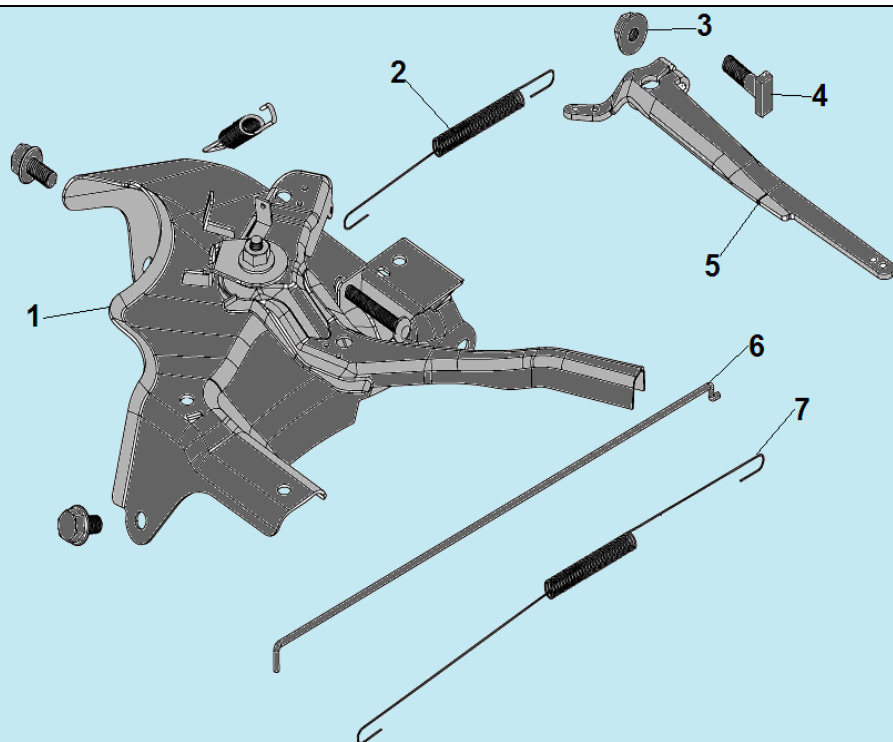

№	Артикул	Наименование	К-во	№	Артикул	Наименование	К-во
1	DDL000	Рычаг регулировки оборотов	1	5	171620002-0001	Рычаг регулятора оборотов	1
2	171600006-0001	Пружина рычага регулятора оборотов	1	6	171590003-0001	Тяга рычага регулятора оборотов	1
3	380370048-0001	Гайка М6	1	7	171610001-0001	Пружина тяги рычага	1
4	380250002-0001	Болт М6х21	1	8