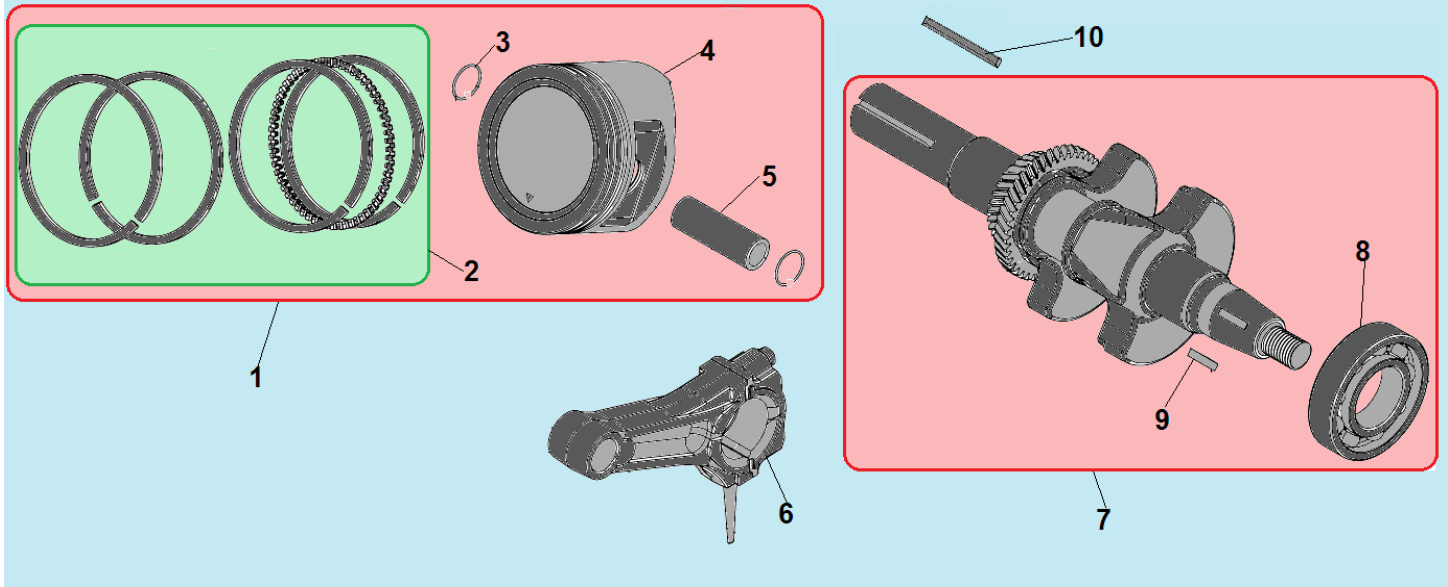

№	Артикул	Наименование	К-во	№	Артикул	Наименование	К-во
1	1500002	Поршень 77x59 мм комплект	1	6	110060070202/ DDK002	Шатун	1
2	DEF001	Комплект поршневых колец 77x2,0 мм	1	7	DD23K001/ 130290061-0001	Коленвал	1
3	DAM003	Стопорное кольцо	2	8	380630140-0002	Подшипник коленвала 6206	1
4	DEF002	Поршень	1	9	GF808011	Шпонка маховика 4x5,5x18	1
5	DDF013	Палец поршня	1	10	519010101200	Шпонка коленвала 6,3x5,8x50	1