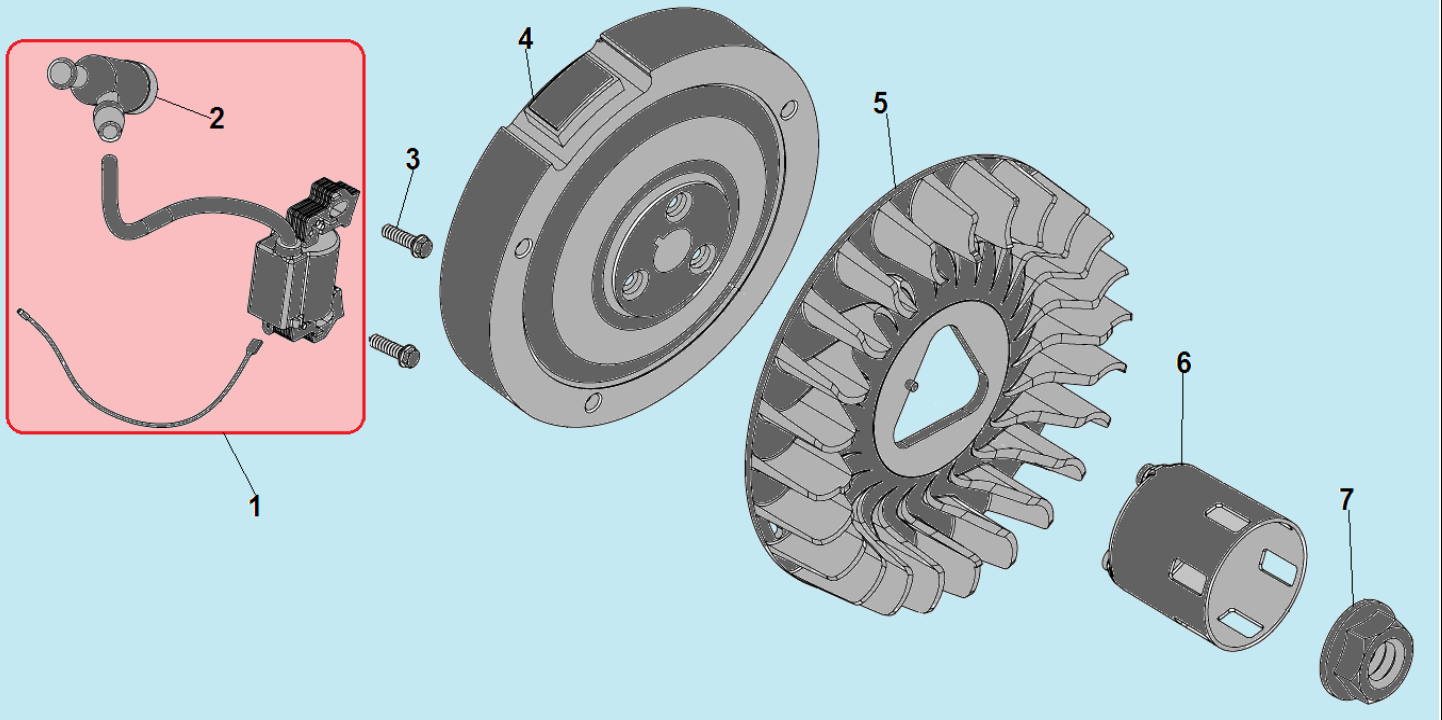

№	Артикул	Наименование	К-во	№	Артикул	Наименование	К-во
1	110080040151/ 270920170-0001	Магнето	1	5	160180040-0001	Крыльчатка маховика	1
2	270950040-0001	Колпачок свечи	1	6	DDJ001	Стакан маховика	1
3	380140102-0004	Болт М6х25	2	7	380370050-0001	Гайка М16х1,5	1
4	DDD003	Маховик	1