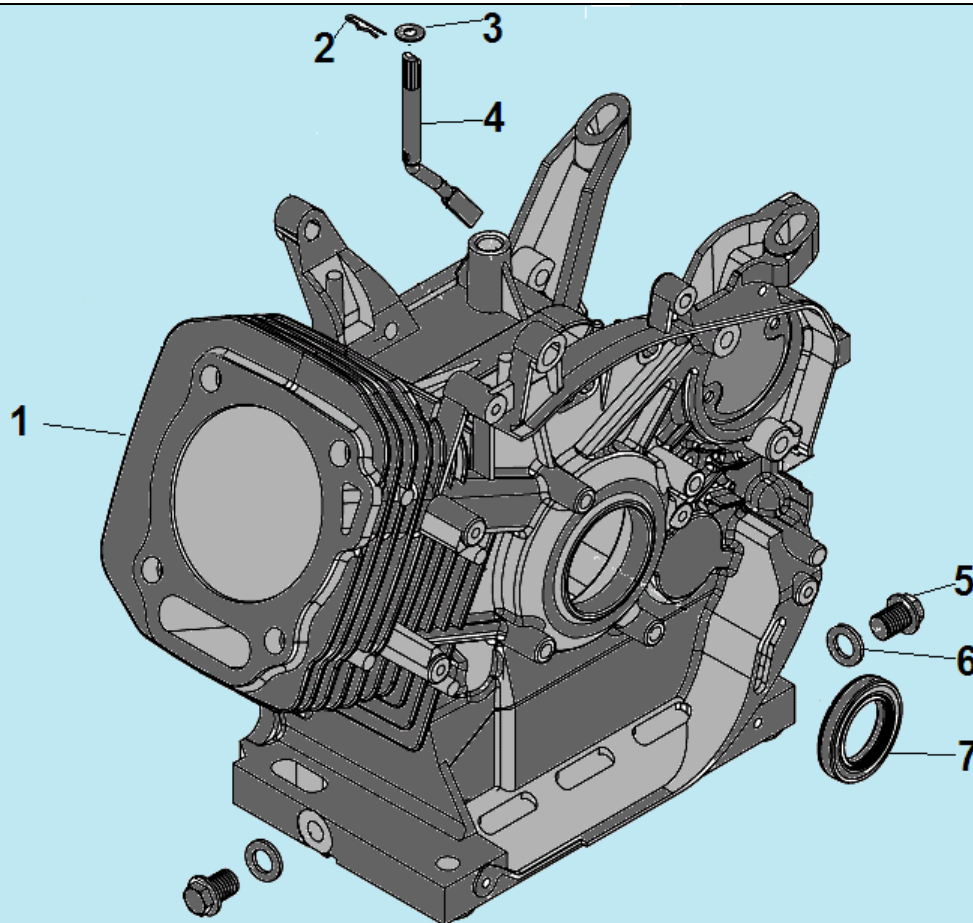

| № | Артикул | Наименование | К-во | № | Артикул | Наименование | К-во |
|----------|-------------------------|---------------------------------------|----------|----|----------------|-------------------------------|------|
| 1 | 120420011-0001 | Болт крепления крышки клапанов | 1 | 8 | 120150020110 | Штифт 12x12 | 2 |
| 2 | 120220009-0001 | Крышка клапанов | 1 | 9 | 380180092-0001 | Шпилька крепления карбюратора | 2 |
| 3 | DDB000 | Прокладка крышки клапанов | 1 | 10 | 110100010201 | Воздухонаправляющая пластина | 1 |
| 4 | F7RTC | Свеча зажигания | 1 | 11 | GBT5789 | Болт М6х12 | 1 |
| 5 | 380180099-0001 | Шпилька крепления глушителя | 2 | 12 | 380140337-0001 | Болт М10х80 | 4 |
| 6 | 120080284-0001 | Головка цилиндра | 1 | 13 | 380740460-0001 | Шланг сапуна | 1 |
| 7 | 110030140251/ DEB002 | Прокладка головки цилиндра | 1 | | | | |