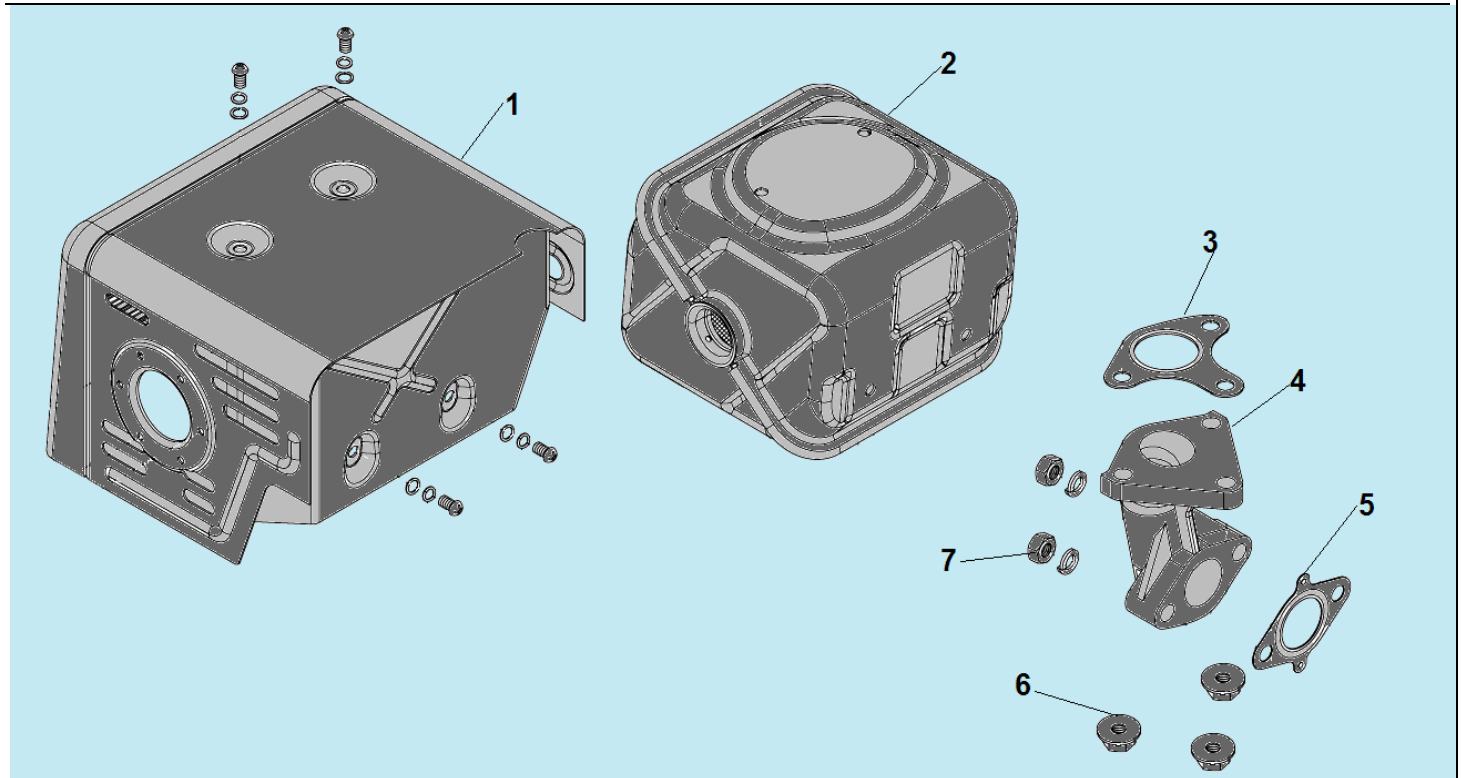

№	Артикул	Наименование	К-во	№	Артикул	Наименование	К-во
1	DDP008	Кожух глушителя	1	5	DDB001/ 180650090-0001	Прокладка коллектора к двигателю	1
2	DDF037	Глушитель	1	6	380340005-0005	Гайка М8	3
3	DDB008/ 180660033-0001	Прокладка коллектора к глушителю	1	7	GB/T6170 М8	Гайка М8	2
4	DDF017	Коллектор выпускной	1	8