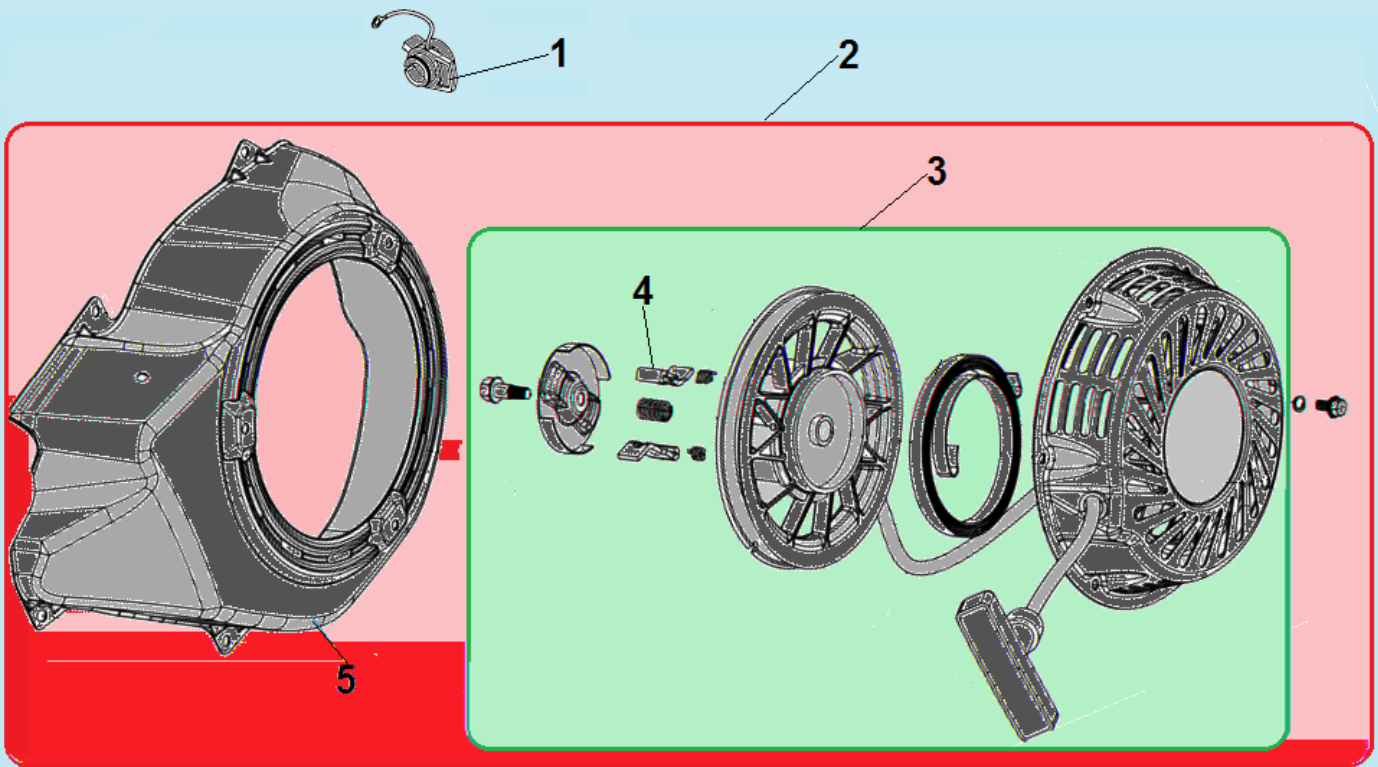

№	Артикул	Наименование	К-во	№	Артикул	Наименование	К-во
1	DAD002	Выключатель зажигания	1	4	193540003-0001	Собачка стартера	2
2	193490032-0016	Стартер в сборе с кожухом	1	5	160210009-T080	Кожух маховика	1
3	193500015-0007	Стартер в сборе	1