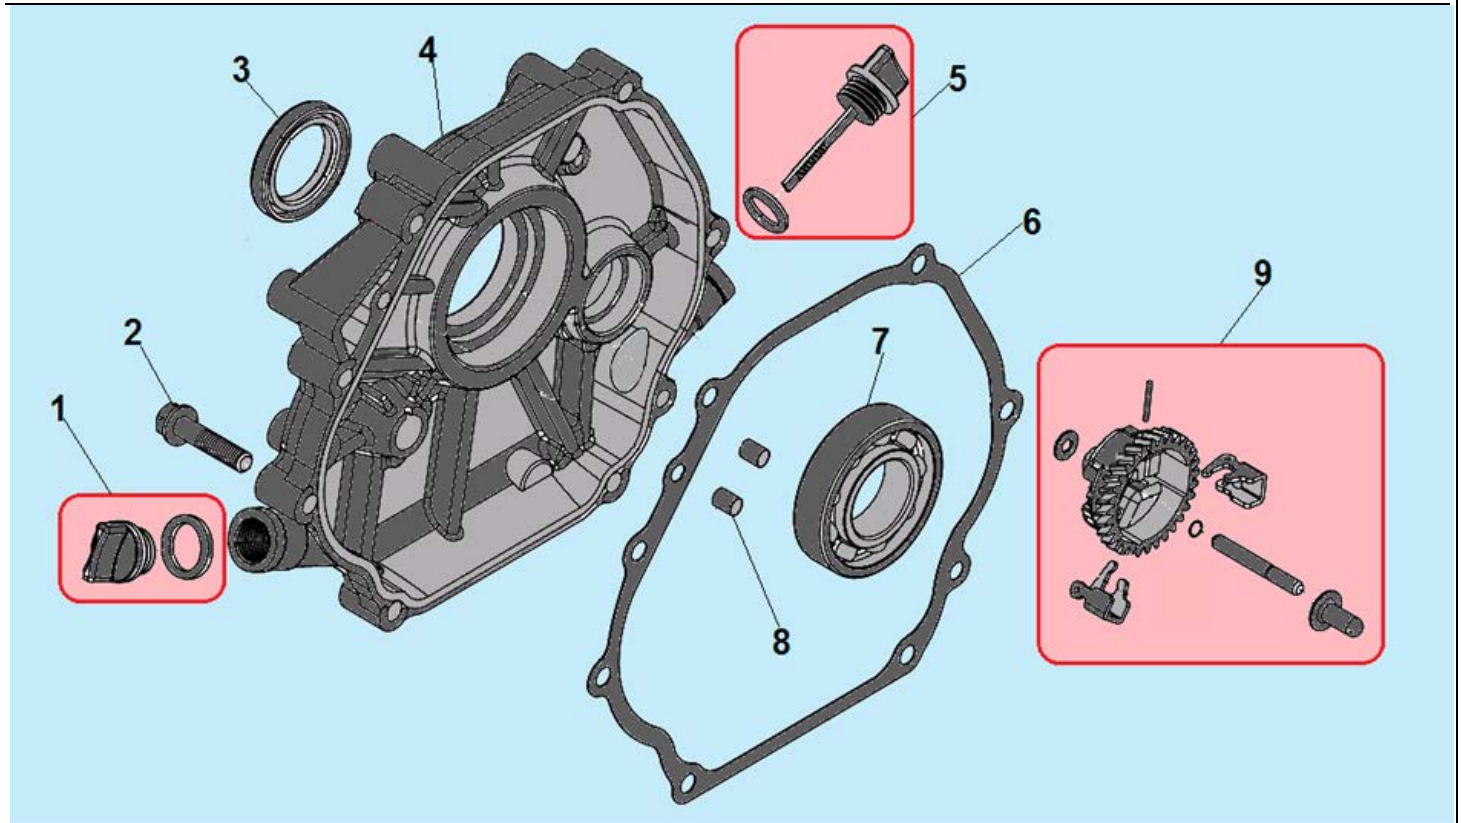

№	Артикул	Наименование	К-во	№	Артикул	Наименование	К-во
1	DDC007	Крышка масляной горловины	1	6	DDB005	Прокладка крышки картера	1
2	380140051-0005	Болт М8х35	7	7	380630140-0002	Подшипник коленвала 6206	1
3	DD06C010	Сальник коленвала 30х46х8	1	8	380600119-0001	Штифт 8х12	2
4	DDA002	Крышка картера	1	9	171750008-0001	Центробежный регулятор	1
5	110690097-0003	Щуп уровня масла	1	10