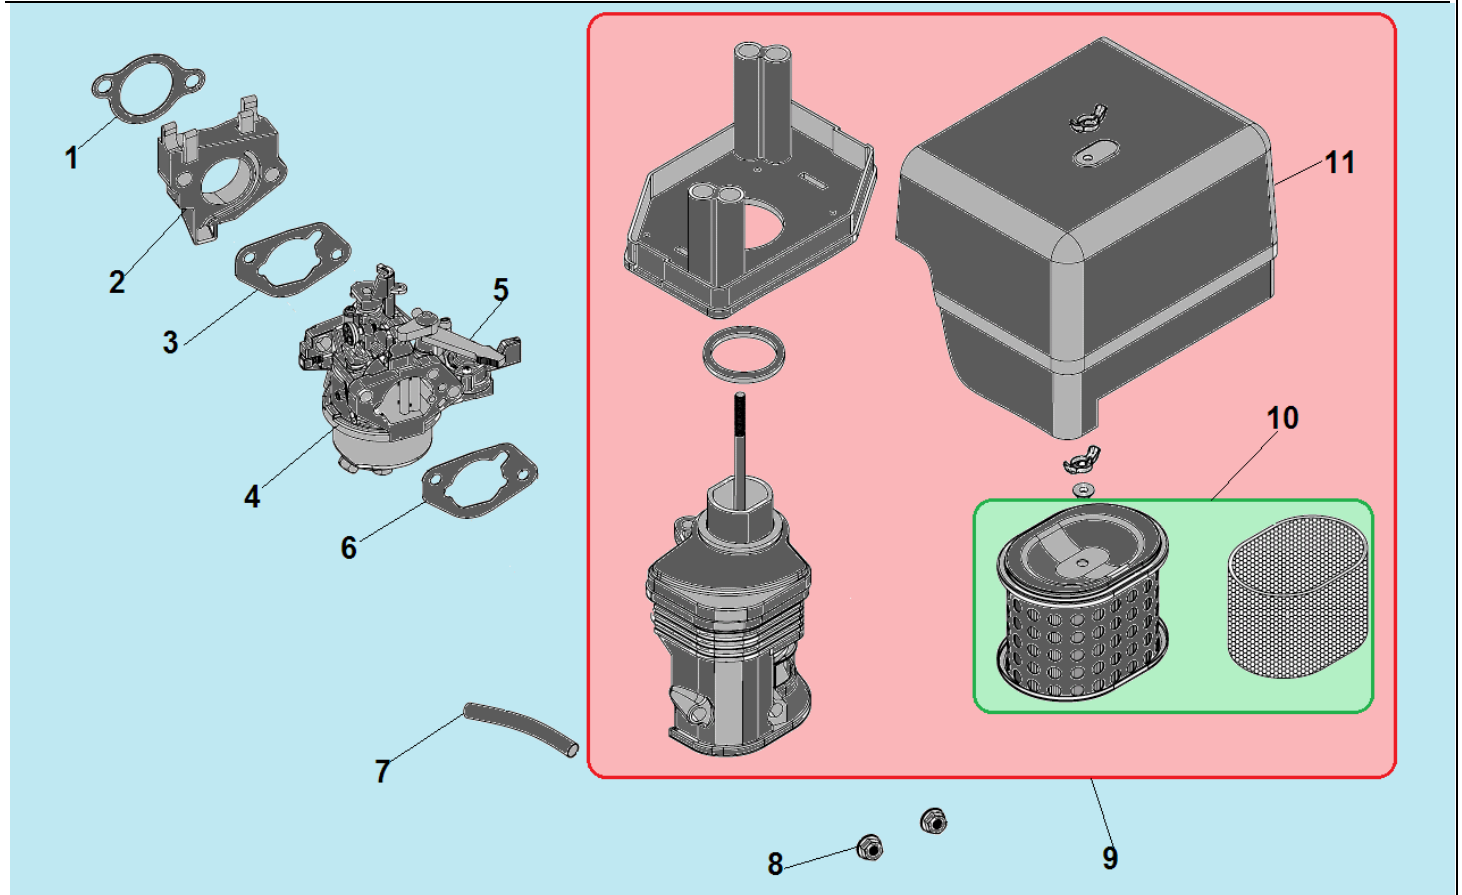

№	Артикул	Наименование	К-во	№	Артикул	Наименование	К-во
1	DDB007	Прокладка под теплоизолятор	1	7	380740460-0001	Шланг сапуна	1
2	170440039-0001	Теплоизолятор	1	8	617706000BX	Гайка М6	2
3	DDB006	Прокладка под карбюратор	1	9	180020314-0001	Корпус фильтра комплект	1
4	DEQ000	Карбюратор	1	10	DDP025/ 1500011	Фильтр воздушный	1
5	DBL012	Рычаг воздушной заслонки		11	DDP055	Крышка воздушного фильтра	1
6	DDB003	Прокладка под корпус фильтра	1