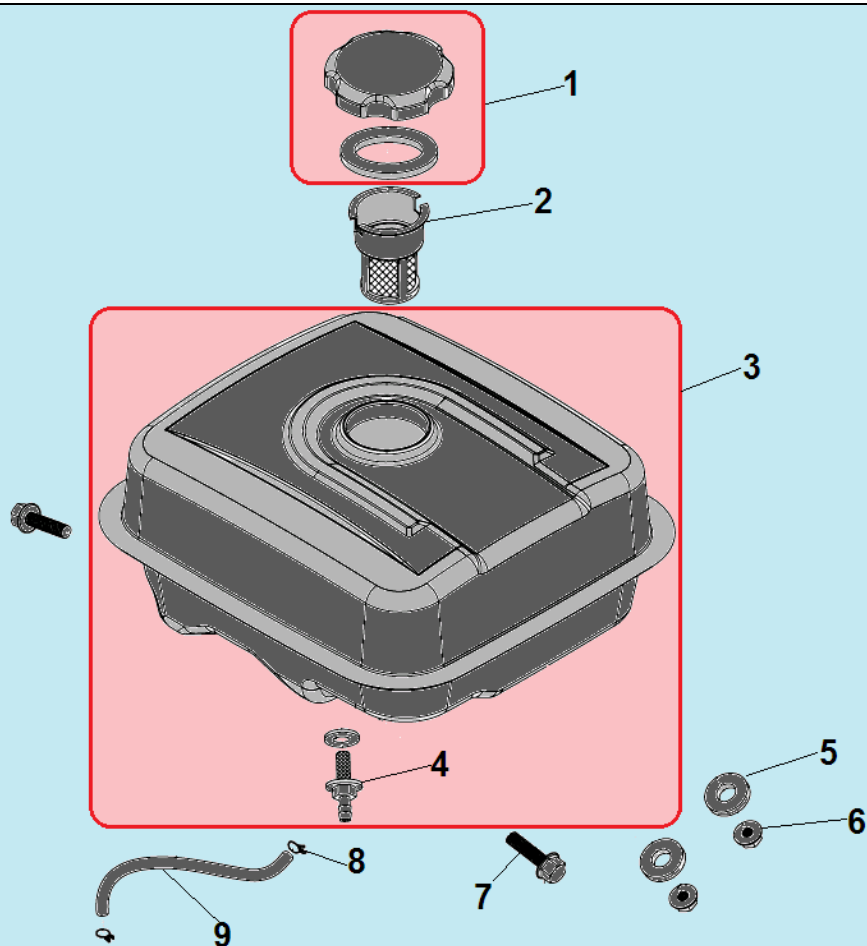

№	Артикул	Наименование	К-во	№	Артикул	Наименование	К-во
1	DA02P022	Крышка топливного бака	1	6	380370007-0004	Гайка М8	2
2	170720001-0001	Фильтр сетчатый бака	1	7	380140091-0005	Болт М8х25	2
3	DD35P000F00CH	Топливный бак	1	8	DAM004	Хомут шланга	2
4	DVC033	Штуцер топливного бака	1	9	029019900100	Шланг топливный	1
5	380920086-0001	Кольцо уплотнительное	2