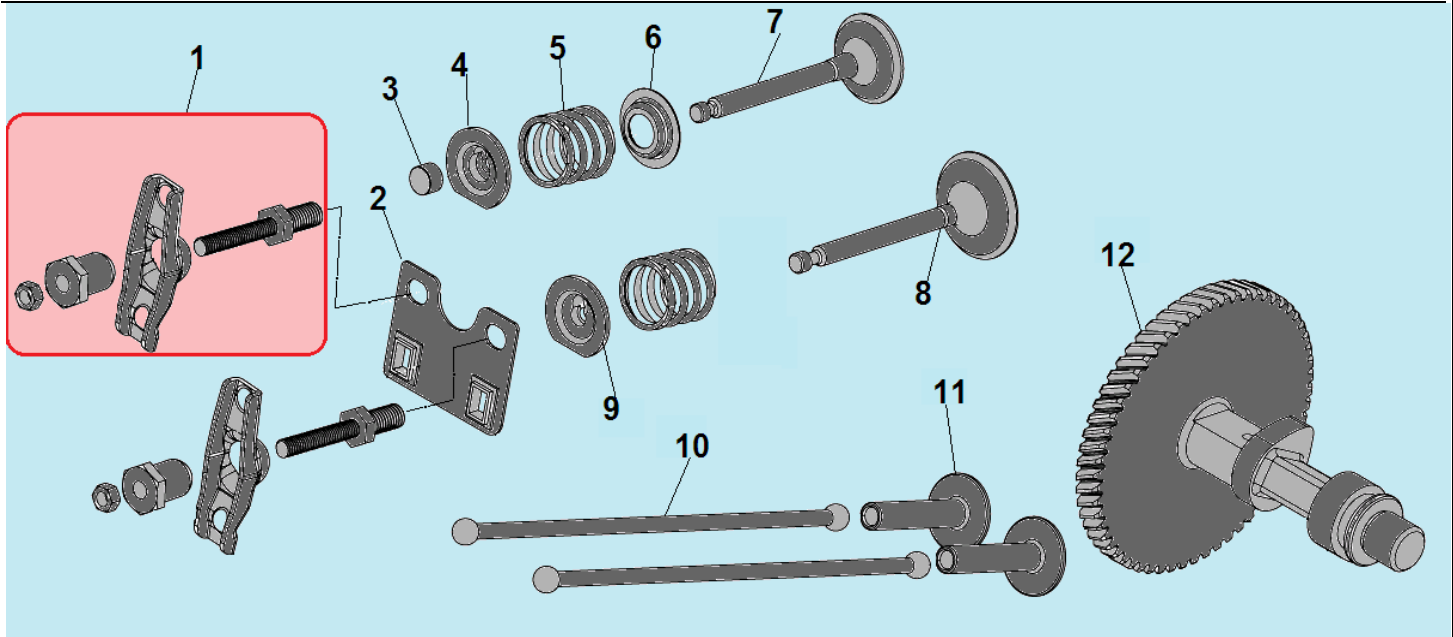

№	Артикул	Наименование	К-во	№	Артикул	Наименование	К-во
1	DDF044	Коромысло клапана комплект	2	7	DDF006	Выпускной клапан	1
2	DDF003	Направляющая толкателей	1	8	DDF007	Впускной клапан	1
3	DDF009	Колпачок клапана	1	9	DDF011	Сухарь впускного клапана	1
4	DDF008	Сухарь выпускного клапана	1	10	DDF015	Толкатель (штанга) клапана	2
5	DDF012	Пружина клапана	2	11	DDF010	Тарелка толкателя клапана	2
6	DDF016	Тарелка под пружину клапана	1	12	DDF005	Распредвал	1