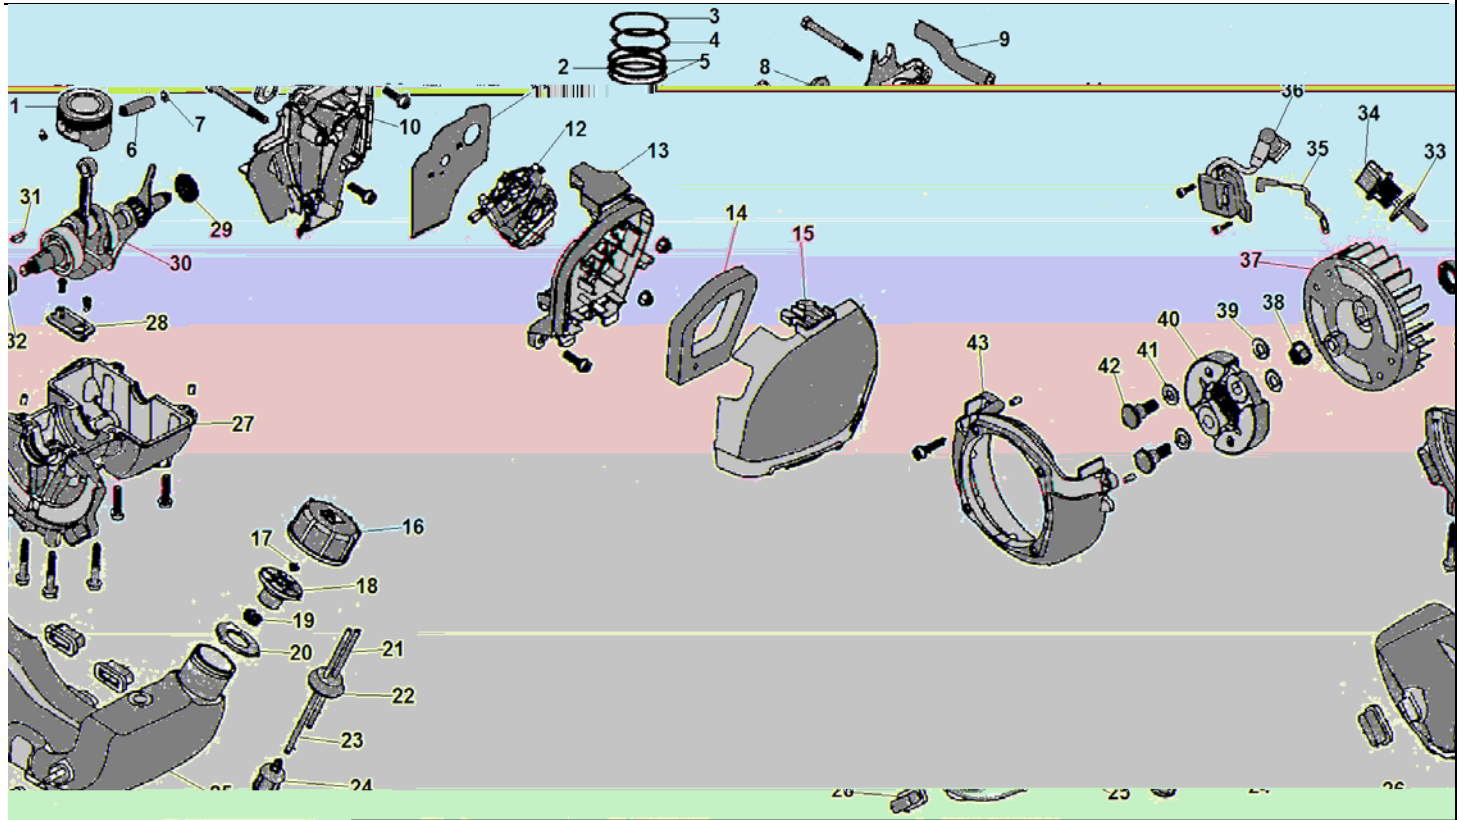

№	Артикул	Наименование	К-во	№	Артикул	Наименование	К-во
1	GX35-53	Поршень	1	23	GX35-81	Шланг топливный	1
2	GX35-52	Расширитель маслосъемного кольца	1	24	GX35-82	Топливный фильтр	1
3	GX35-49	Верхнее компрессионное кольцо	1	25	GX35-78	Топливный бак	1
4	GX35-50	Нижнее компрессионное кольцо	1	26	GX35-77	Амортизатор бака	4
5	GX35-51	Маслосъемное кольцо	2	27	GX35-70	Картер	1
6	GX35-55	Палец поршня	1	28	GX35-61	Клапан сапуна	1
7	GX35-83	Стопорное кольцо	2	29	GX35-56	Сальник коленвала сторона стартера	1
8	GX35-39	Уплотнительное кольцо теплоизолятора	1	30	GX35-54	Коленвал	1
9	GX35-42	Шланг сапуна	1	31	GX35-59	Шпонка 3x5x13	1
10	GX35-41	Теплоизолятор	1	32	GX35-60	Сальник сторона маховика	1
11	GX35-43	Прокладка под карбюратор	1	33	GX35-58	Уплотнительное кольцо 14x2,65	1
12	GX35-44	Карбюратор	1	34	GX35-57	Крышка щуп картера	1
13	GX35-45	Корпус воздушного фильтра	1	35	GX35-34	Провод выключения зажигания	1
14	GX35-47	Воздушный фильтр	1	36	GX35-32	Магнето	1
15	GX35-48	Крышка воздушного фильтра	1	37	GX35-62	Маховик	1
16	GX35-72	Пробка топливного бака	1	38	GX35-63	Гайка М8	1
17	GX35-73	Клапан сапуна	1	39	GX35-64	Шайба сцепления	2
18	GX35-74	Крышка клапана	1	40	GX35-65	Сцепление	1
19	GX35-75	Колпачок крышки	1	41	GX35-66	Шайба болта сцепления	2
20	GX35-76	Уплотнительное кольцо	1	42	GX35-67	Болт крепления сцепления	2
21	GX35-80	Обратный топливный шланг	1	43	GX35-69	Крышка сцепления	1
22	GX35-79	Уплотнение шланга	1				