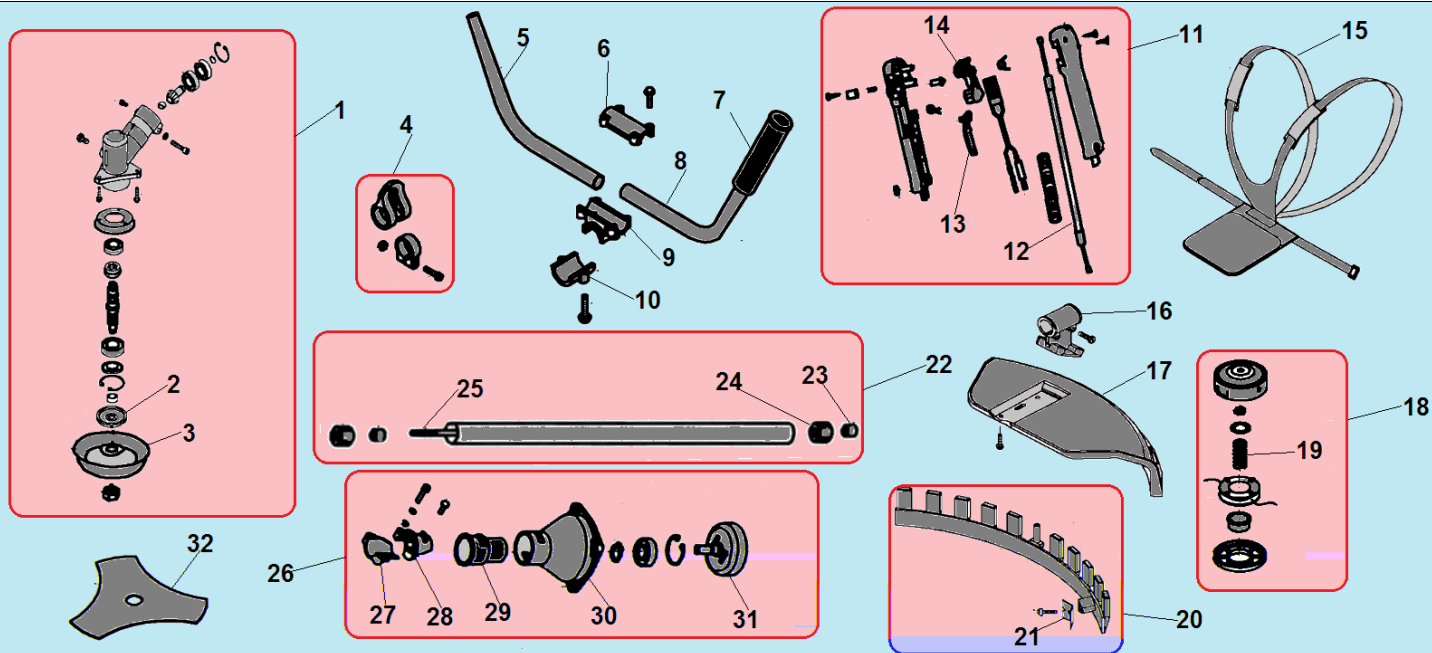

№	Артикул	Наименование	К-во	№	Артикул	Наименование	К-во
1	GX35-53	Поршень	1	23	GX35-81	Шланг топливный	1
2	GX35-52	Расширитель маслосъемного кольца	1	24	GX35-82	Топливный фильтр	1
3	GX35-49	Верхнее компрессионное кольцо	1	25	GX35-78	Топливный бак	1
4	GX35-50	Нижнее компрессионное кольцо	1	26	GX35-77	Амортизатор бака	4
5	GX35-51	Маслосъемное кольцо	2	27	GX35-70	Картер	1
6	GX35-55	Палец поршня	1	28	GX35-61	Клапан сапуна	1
7	GX35-83	Стопорное кольцо	2	29	GX35-56	Сальник коленвала сторона стартера	1
8	GX35-39	Уплотнительное кольцо теплоизолятора	1	30	GX35-54	Коленвал	1
9	GX35-42	Шланг сапуна	1	31	GX35-59	Шпонка 3x5x13	1
10	GX35-41	Теплоизолятор	1	32	GX35-60	Сальник сторона маховика	1
11	GX35-43	Прокладка под карбюратор	1	33	GX35-58	Уплотнительное кольцо 14x2,65	1
12	GX35-44	Карбюратор	1	34	GX35-57	Крышка щуп картера	1
13	GX35-45	Корпус воздушного фильтра	1	35	GX35-34	Провод выключения зажигания	1
14	GX35-47	Воздушный фильтр	1	36	GX35-32	Магнето	1
15	GX35-48	Крышка воздушного фильтра	1	37	GX35-62	Маховик	1
16	GX35-72	Пробка топливного бака	1	38	GX35-63	Гайка М8	1
17	GX35-73	Клапан сапуна	1	39	GX35-64	Шайба сцепления	2
18	GX35-74	Крышка клапана	1	40	GX35-65	Сцепление	1
19	GX35-75	Колпачок крышки	1	41	GX35-66	Шайба болта сцепления	2
20	GX35-76	Уплотнительное кольцо	1	42	GX35-67	Болт крепления сцепления	2
21	GX35-80	Обратный топливный шланг	1	43	GX35-69	Крышка сцепления	1
22	GX35-79	Уплотнение шланга	1				