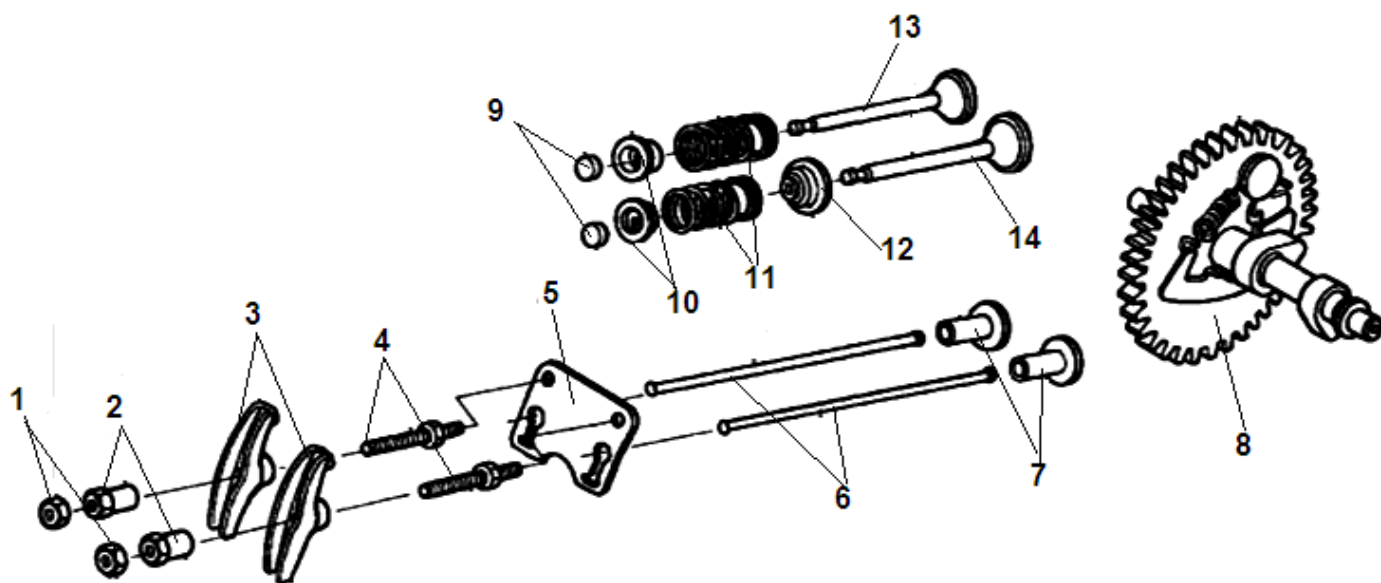

№	Артикул	Наименование	К-во	№	Артикул	Наименование	К-во
1	204341004003	Статор	1	8	204411016003	Ротор	1
2	304023016000	Крышка генератора сторона AVR	1	9	304033024000	Болт крепления ротора	1
3	304020019000	Щетки коллекторные	1	10	432080000100	Шайба	1
4	304053000000	Колодка соединительная	1	11	304070160001	Шайба	1
5	304037015500	Болт	4	12	304067020202	Подшипник ротора 6202RS с кольцом	1
6	304026102000	Блок AVR	1	13	304018016011	Крыльчатка ротора	1
7	304024016000	Крышка альтернатора	1	14			

№	Артикул	Наименование	К-во	№	Артикул	Наименование	К-во
1	301060410000	Головка цилиндра	1	7	301060400500	Пластина воздухонаправляющая	1
2	301060400100	Прокладка головки цилиндра	1	8	301060400400	Болт М8х60	4
3	448100016050	Штифт 10х16	2	9	301060400301	Шланг сапуна	1
4	445060830120	Шпилька	2	10	301060400200	Прокладка крышки клапанов	1
5	444080380120	Шпилька 8х34	2	11	301060430000	Крышка клапанов	1
6	F7RTC	Свеча зажигания	1	12			

№	Артикул	Наименование	К-во	№	Артикул	Наименование	К-во
1	301060520400	Контргайка	2	8	301130510000	Распредвал	1
2	301060520300	Гайка регулировочная	2	9	301060500900	Колпачек клапана под коромысло	2
3	301060520100	Коромысло клапана	2	10	301060500800	Сухарь клапана	2
4	301060520200	Шпилька крепления коромысла	2	11	301060500600	Пружина клапана	2
5	301060500300	Направляющая толкателей клапана	1	12	140400011-0001	Колпачек маслоъемный	1
6	301060500200	Толкатель клапана	2	13	301060500500	Клапан выпускной	1
7	301060500100	Тарелка толкателя клапана	2	14	301060500400	Клапан впускной	1

№	Артикул	Наименование	К-во	№	Артикул	Наименование	К-во
1	301060100100	Картер	1	6	301060110000	Регулятор оборотов центробежный	1
2	462254106200	Сальник коленвала 25x41,25x6	1	7	463620560000	Подшипник коленвала 6205	1
3	301060101001	Болт для слива масла	2	8	301060100200	Ось регулятора оборотов	1
4	211010601200	Шайба болта	2	9	431060000101	Кольцо уплотнительное	1
5	301061200501	Датчик уровня масла (в картере)	1	10	301060100300	Шплинт	1