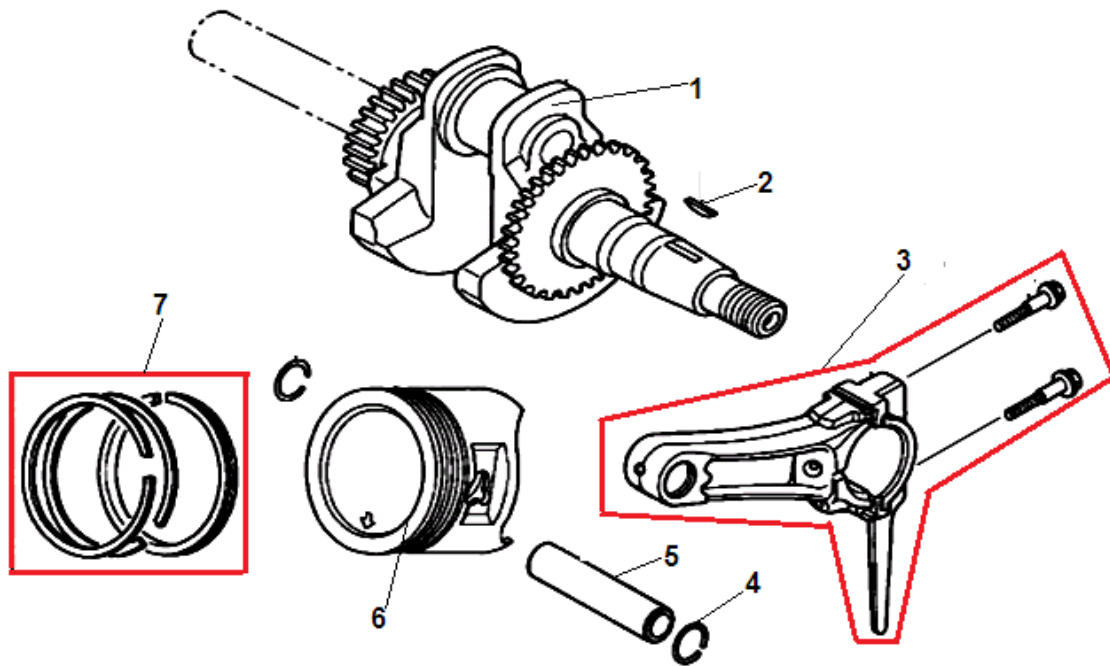

№	Артикул	Наименование	К-во	№	Артикул	Наименование	К-во
1	301060310107	Коленвал	1	5	301060300500	Палец поршня	1
2	454004001800	Шпонка 4x18	1	6	301130300400	Поршень	1
3	301060320000	Шатун	1	7	301060330000	Кольцо поршневое комплект 68 мм	1
4	301060300600	Кольцо стопорное пальца	2	8