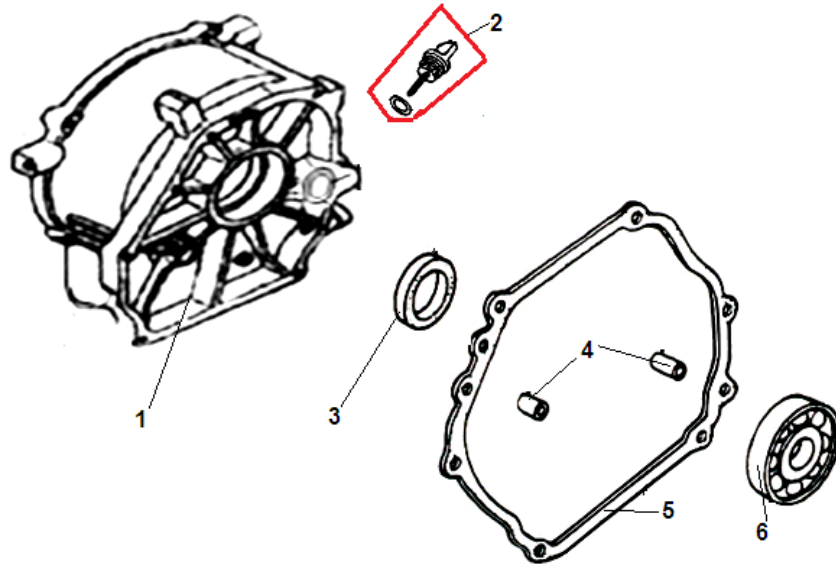

№	Артикул	Наименование	К-во	№	Артикул	Наименование	К-во
1	204341004003	Статор	1	8	204411016003	Ротор	1
2	304023016000	Крышка генератора сторона AVR	1	9	304033024000	Болт крепления ротора	1
3	304020019000	Щетки коллекторные	1	10	432080000100	Шайба	1
4	304053000000	Колодка соединительная	1	11	304070160001	Шайба	1
5	304037015500	Болт	4	12	304067020202	Подшипник ротора 6202RS с кольцом	1
6	304026102000	Блок AVR	1	13	304018016011	Крыльчатка ротора	1
7	304024016000	Крышка альтернатора	1	14			

№	Артикул	Наименование	К-во	№	Артикул	Наименование	К-во
1	301060410000	Головка цилиндра	1	7	301060400500	Пластина воздухонаправляющая	1
2	301060400100	Прокладка головки цилиндра	1	8	301060400400	Болт М8х60	4
3	448100016050	Штифт 10х16	2	9	301060400301	Шланг сапуна	1
4	445060830120	Шпилька	2	10	301060400200	Прокладка крышки клапанов	1
5	444080380120	Шпилька 8х34	2	11	301060430000	Крышка клапанов	1
6	F7RTC	Свеча зажигания	1	12			

№	Артикул	Наименование	К-во	№	Артикул	Наименование	К-во
1	301060520400	Контргайка	2	8	301130510000	Распредвал	1
2	301060520300	Гайка регулировочная	2	9	301060500900	Колпачек клапана под коромысло	2
3	301060520100	Коромысло клапана	2	10	301060500800	Сухарь клапана	2
4	301060520200	Шпилька крепления коромысла	2	11	301060500600	Пружина клапана	2
5	301060500300	Направляющая толкателей клапана	1	12	140400011-0001	Колпачек маслоъемный	1
6	301060500200	Толкатель клапана	2	13	301060500500	Клапан выпускной	1
7	301060500100	Тарелка толкателя клапана	2	14	301060500400	Клапан впускной	1

№	Артикул	Наименование	К-во	№	Артикул	Наименование	К-во
1	301060100100	Картер	1	6	301060110000	Регулятор оборотов центробежный	1
2	462254106200	Сальник коленвала 25x41,25x6	1	7	463620560000	Подшипник коленвала 6205	1
3	301060101001	Болт для слива масла	2	8	301060100200	Ось регулятора оборотов	1
4	211010601200	Шайба болта	2	9	431060000101	Кольцо уплотнительное	1
5	301061200501	Датчик уровня масла (в картере)	1	10	301060100300	Шплинт	1