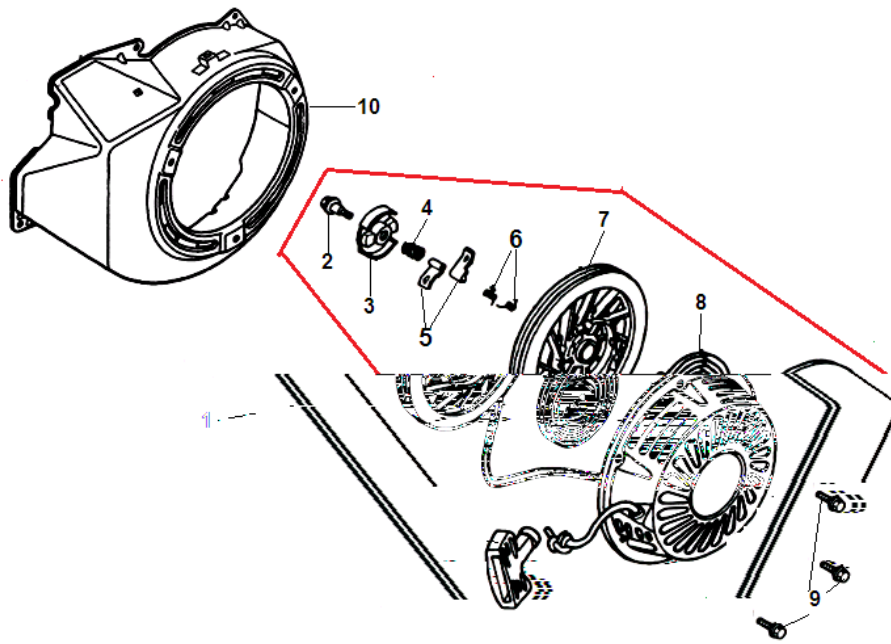

№	Артикул	Наименование	К-во	№	Артикул	Наименование	К-во
1	301060623141	Стартер в сборе	1	6	301060620006	Пружина собачки	2
2	301060620004	Болт крепления барабана стартера	1	7	301220620009	Барабан стартера	1
3	301060620005	Плата собачек стартера	1	8	301220620002	Пружина стартера	1
4	301060620007	Пружина платы собачек	1	9	404060080120	Болт М6х8	3
5	301060620008	Собачка стартера	2	10	301220611147	Кожух маховика	1