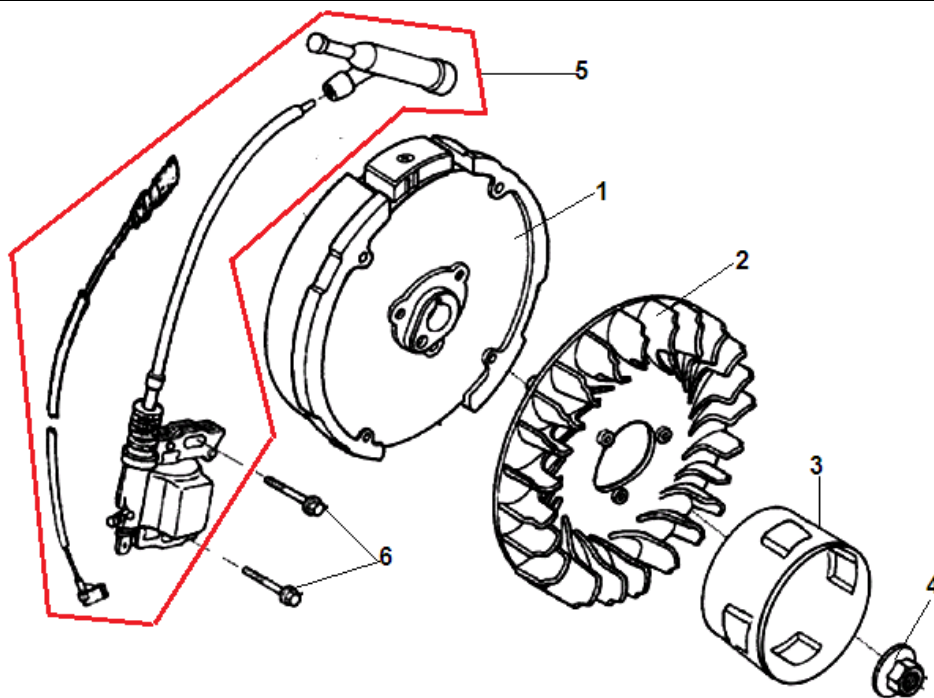

№	Артикул	Наименование	К-во	№	Артикул	Наименование	К-во
1	301061210001	Маховик	1	4	301061200300	Гайка крепления маховика	1
2	301061200100	Крыльчатка маховика	1	5	301061200401	Магнето	1
3	301061200200	Стакан маховика	1	6	LSB06028	Болт М6х28	2