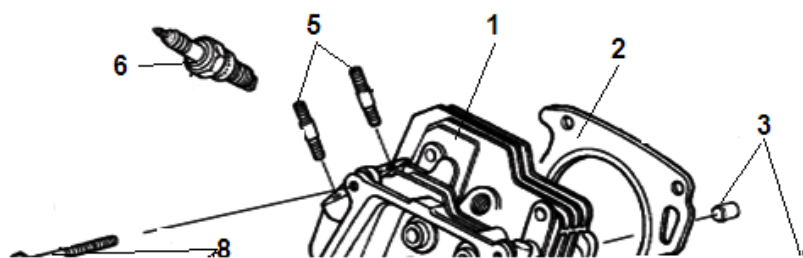

№	Артикул	Наименование	К-во	№	Артикул	Наименование	К-во
1	204341004003	Статор	1	8	204411016003	Ротор	1
2	304023016000	Крышка генератора сторона AVR	1	9	304033024000	Болт крепления ротора	1
3	304020019000	Щетки коллекторные	1	10	432080000100	Шайба	1
4	304053000000	Колодка соединительная	1	11	304070160001	Шайба	1
5	304037015500	Болт	4	12	304067020202	Подшипник ротора 6202RS с кольцом	1
6	304026102000	Блок AVR	1	13	304018016011	Крыльчатка ротора	1
7	304024016000	Крышка альтернатора	1	14			

№	Артикул	Наименование	К-во	№	Артикул	Наименование	К-во
1	301060520400	Контргайка	2	8	301130510000	Распредвал	1
2	301060520300	Гайка регулировочная	2	9	301060500900	Колпачек клапана под коромысло	2
3	301060520100	Коромысло клапана	2	10	301060500800	Сухарь клапана	2
4	301060520200	Шпилька крепления коромысла	2	11	301060500600	Пружина клапана	2
5	301060500300	Направляющая толкателей клапана	1	12	140400011-0001	Колпачек маслоъемный	1
6	301060500200	Толкатель клапана	2	13	301060500500	Клапан выпускной	1
7	301060500100	Тарелка толкателя клапана	2	14	301060500400	Клапан впускной	1