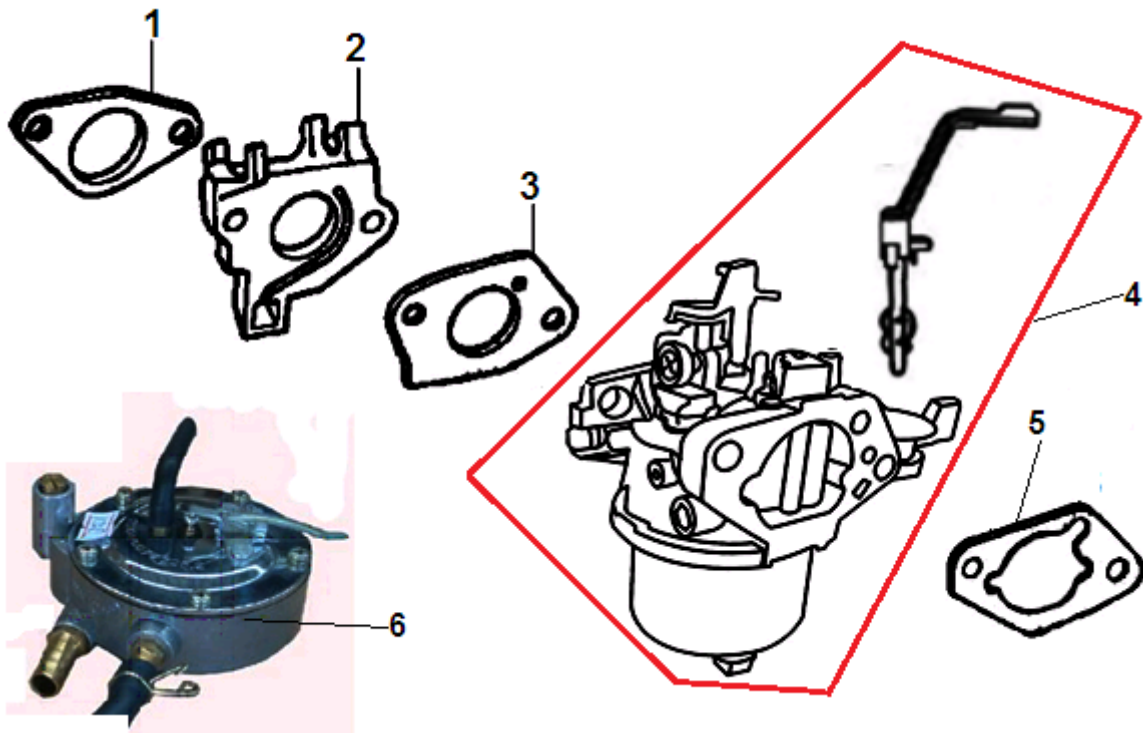

№	Артикул	Наименование	К-во	№	Артикул	Наименование	К-во
1	301220700400	Прокладка под теплоизолятор	1	4	301280710001	Карбюратор	1
2	301060700300	Теплоизолятор	1	5	211010607100	Прокладка под корпус фильтра	1
3	301240700200	Прокладка под карбюратор	1	6	168-A	Редуктор (камера с игольчатым клапаном)	1