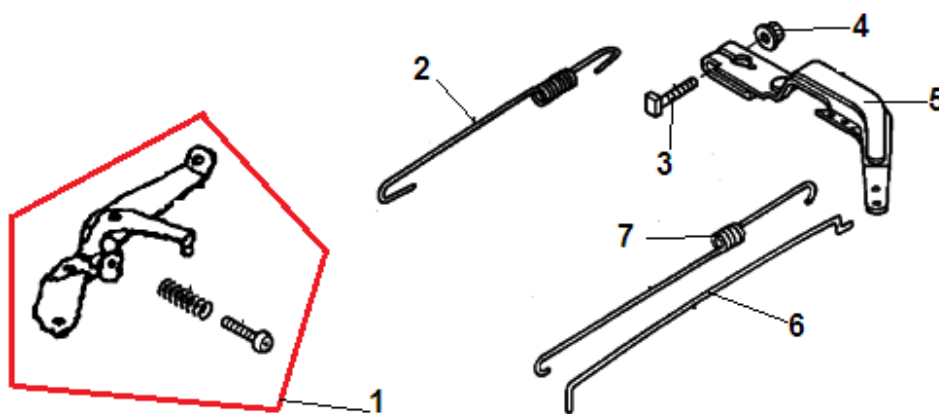

№	Артикул	Наименование	К-во	№	Артикул	Наименование	К-во
1	301060920004	Кронштейн рычага регулятора	1	5	301060900400	Рычаг регулятора	1
2	301060900304	Пружина рычага возвратная	1	6	301060900100	Тяга рычага регулятора	1
3	301060900500	Болт М6х21	1	7	301060900200	Пружина тяги	1
4	402060120160	Гайка М6	1	8			

№	Артикул	Наименование	К-во	№	Артикул	Наименование	К-во
1	306160230145	Бак топливный 15л	1	9	301061000100	Прокладка глушителя	1
2	306360310100	Амортизатор бака	4	10	306140240110	Глушитель	1
3	306360230600	Втулка	4	11	306020071100	Кран топливный	1
4	431060001100	Шайба	4	12	301061100600	Хомут шланга	2
5	404060120120	Болт М6х12	4	13	301061100400	Шланг топливный	1
6	307030230301	Указатель уровня топлива	1	14	306160240500	Кронштейн глушителя	1
7	307030230200	Крышка бака	1	15	306160240200	Кронштейн глушителя	1
8	306160230145	Фильтр стакан бака	1