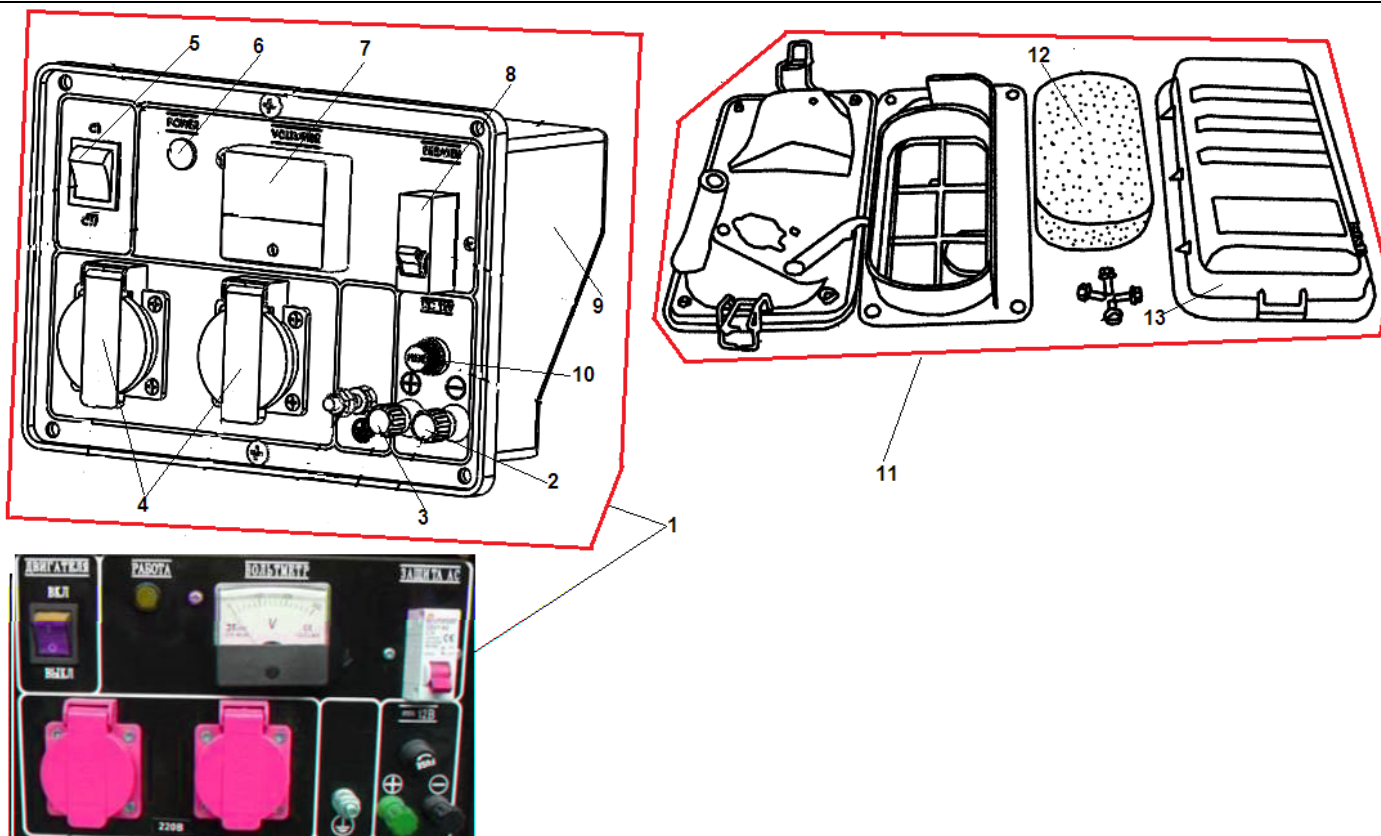

№	Артикул	Наименование	К-во	№	Артикул	Наименование	К-во
1	2050101140067	Панель комплект	1	8	305174763101	Автомат выключения	1
2	305272000101	Клемма DC 12В(минус)	1	9	305495000101	Корпус панели	1
3	305270000101	Клемма DC 12В(плюс)	1	10	5015001000001	Предохранитель DC	1
4	305022501601	Розетка 220В/16А	2	11	301060820001	Корпус фильтра комплект	1
5	305215003301	Выключатель зажигания	1	12	301060820101	Фильтр воздушный	1
6	5022001402201	Лампочка индикатора	1	13	301060820102	Крышка воздушного фильтра	1
7	305160045301	Вольтметр	1	14