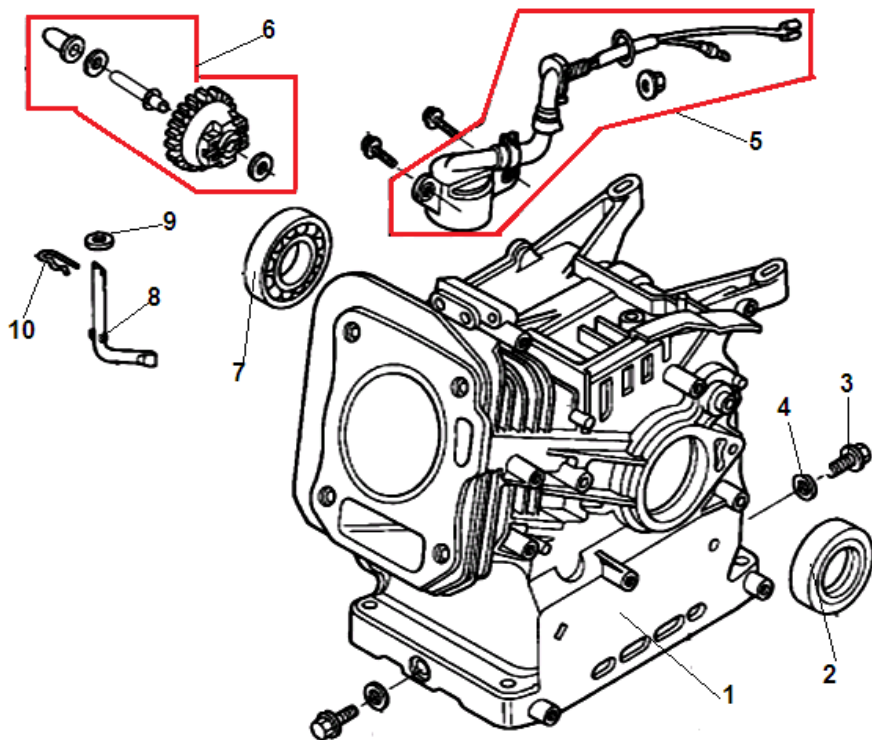

№	Артикул	Наименование	К-во	№	Артикул	Наименование	К-во
1	204341004003	Статор	1	8	204411016003	Ротор	1
2	304023016000	Крышка генератора сторона AVR	1	9	304033024000	Болт крепления ротора	1
3	304020019000	Щетки коллекторные	1	10	432080000100	Шайба	1
4	304053000000	Колодка соединительная	1	11	304070160001	Шайба	1
5	304037015500	Болт	4	12	304067020202	Подшипник ротора 6202RS с кольцом	1
6	304026102000	Блок AVR	1	13	304018016011	Крыльчатка ротора	1
7	304024016000	Крышка альтернатора	1	14			

№	Артикул	Наименование	К-во	№	Артикул	Наименование	К-во
1	301060410000	Головка цилиндра	1	7	301060400500	Пластина воздухонаправляющая	1
2	301060400100	Прокладка головки цилиндра	1	8	301060400400	Болт М8х60	4
3	448100016050	Штифт 10х16	2	9	301060400301	Шланг сапуна	1
4	445060830120	Шпилька	2	10	301060400200	Прокладка крышки клапанов	1
5	444080380120	Шпилька 8х34	2	11	301060430000	Крышка клапанов	1
6	F7RTC	Свеча зажигания	1	12			

№	Артикул	Наименование	К-во	№	Артикул	Наименование	К-во
1	301060520400	Контргайка	2	8	301130510000	Распредвал	1
2	301060520300	Гайка регулировочная	2	9	301060500900	Колпачек клапана под коромысло	2
3	301060520100	Коромысло клапана	2	10	301060500800	Сухарь клапана	2
4	301060520200	Шпилька крепления коромысла	2	11	301060500600	Пружина клапана	2
5	301060500300	Направляющая толкателей клапана	1	12	140400011-0001	Колпачек маслоъемный	1
6	301060500200	Толкатель клапана	2	13	301060500500	Клапан выпускной	1
7	301060500100	Тарелка толкателя клапана	2	14	301060500400	Клапан впускной	1

№	Артикул	Наименование	К-во	№	Артикул	Наименование	К-во
1	301060100100	Картер	1	6	301060110000	Регулятор оборотов центробежный	1
2	462254106200	Сальник коленвала 25x41,25x6	1	7	463620560000	Подшипник коленвала 6205	1
3	301060101001	Болт для слива масла	2	8	301060100200	Ось регулятора оборотов	1
4	211010601200	Шайба болта	2	9	431060000101	Кольцо уплотнительное	1
5	301061200501	Датчик уровня масла (в картере)	1	10	301060100300	Шплинт	1