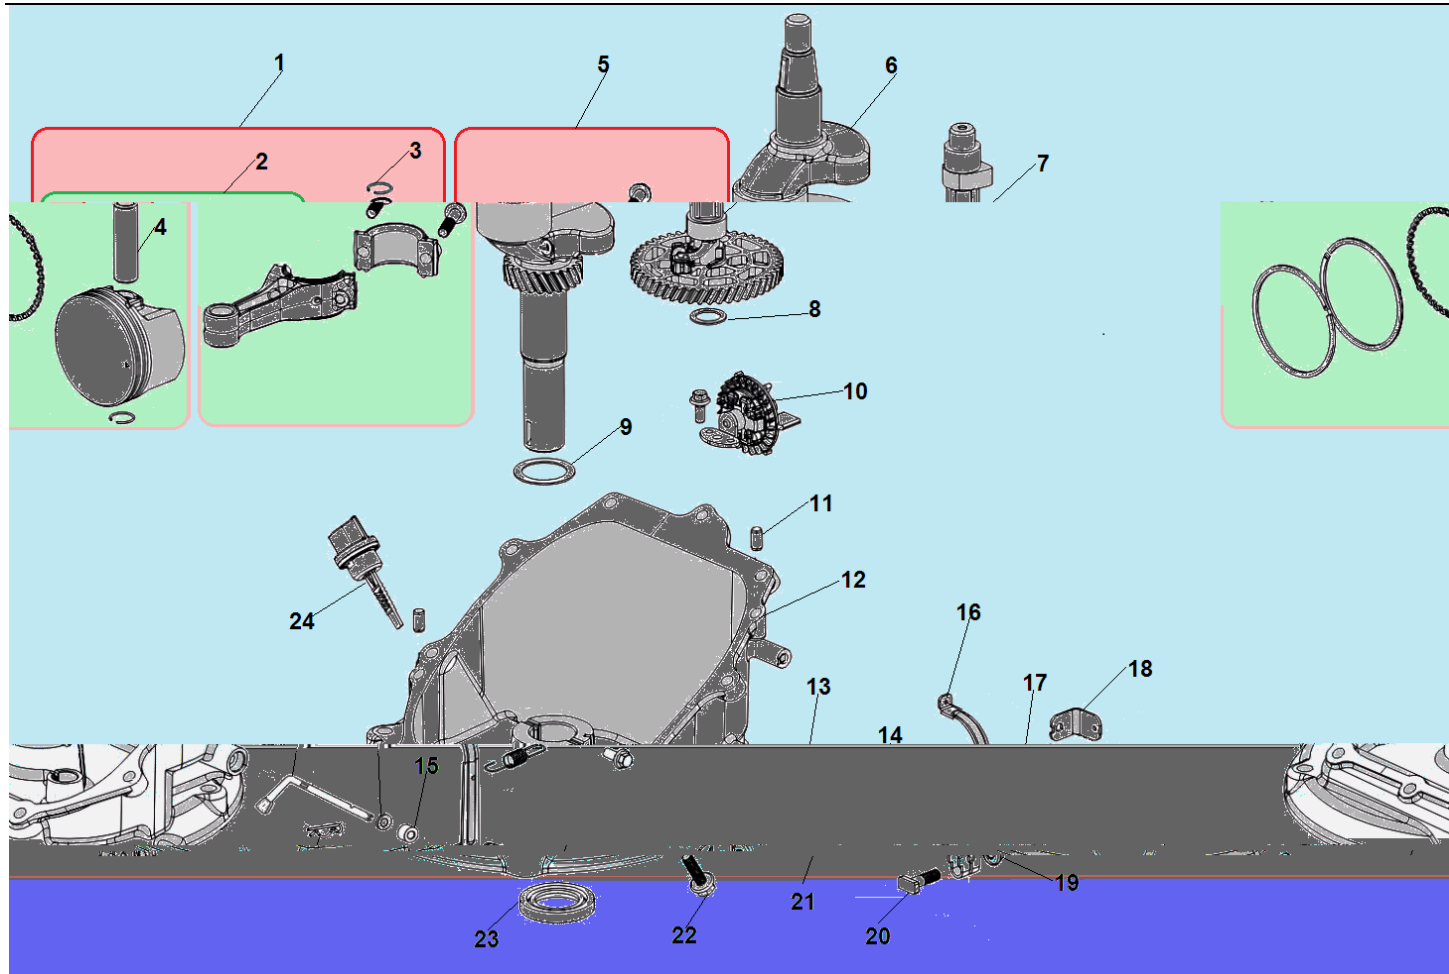

№	Артикул	Наименование	К-во	№	Артикул	Наименование	К-во
1	110810224-0001	Картер	1	9	120250045-0001	Прокладка крышки клапанов	1
2	380650335-0001	Сальник коленвала 25x38x7	1	10	120230118-0001	Крышка клапанов	1
3	110850019-0001	Прокладка крышки сапуна	1	11	380020070-0001	Болт	4
4	110840027-0001	Крышка клапана сапуна	1	12	<b>140450022-0001</b>	<b>Коромысло клапана комплект</b>	<b>2</b>
5	110860005-0001	Клапан сапуна	1	13	140710013-0002	Направляющая толкателя клапана	1
6	<b>500550034-0001</b>	<b>Комплект клапанов</b>	<b>1</b>	14	140380020-0001	Сухарь клапана	2
7	140690002-0001	Тарелка толкателя клапана	2	15	140340039-0001	Пружина клапана	2
8	140670029-0001	Толкатель (штанга) клапана	2	16	F7RTC	Свеча зажигания	

№	Артикул	Наименование	К-во	№	Артикул	Наименование	К-во
1	380140209-0001	Болт	4	7	170430148-0001	Прокладка под теплоизолятор	1
2	180960128-0001	Крышка глушителя	1	8	170440055-0001	Теплоизолятор	1
3	380140173-0002	Болт	2	9	170450006-0001	Прокладка под карбюратор	1
4	180571658-0001	Глушитель	1	10	171590025-0001	Тяга рычага регулятора оборотов	1
5	180660077-0001	Прокладка глушителя	1	11	170021321-0001	Карбюратор	1
6	380180124-0001	Шпилька крепления карбюратора	2	12	170430162-0001	Прокладка под корпус фильтра	1

№	Артикул	Наименование	К-во	№	Артикул	Наименование	К-во
1	380741094-0001	Шланг сапуна	1	<b>8</b>	<b>170490156-0001</b>	<b>Бак топливный комплект</b>	<b>1</b>
<b>2</b>	<b>180020732-0001</b>	<b>Корпус фильтра комплект</b>	<b>1</b>	9	170870094-0001	Крышка топливного бака	1
3	170260008-0001	Праймер	1	10	380020071-0001	Болт	2
4	173270002-0001	Фиксатор	1	11	170010017-0001	Топливный фильтр	1
5	180130251-0001	Основной фильтр	1	12	380950190-0001	Хомут шланга	2
6	180130250-0001	Предварительный фильтр	1	13	380750633-0001	Топливный шланг	1
7	380370066-0001	Гайка	2	14	180070204-0001	Крышка воздушного фильтра	1