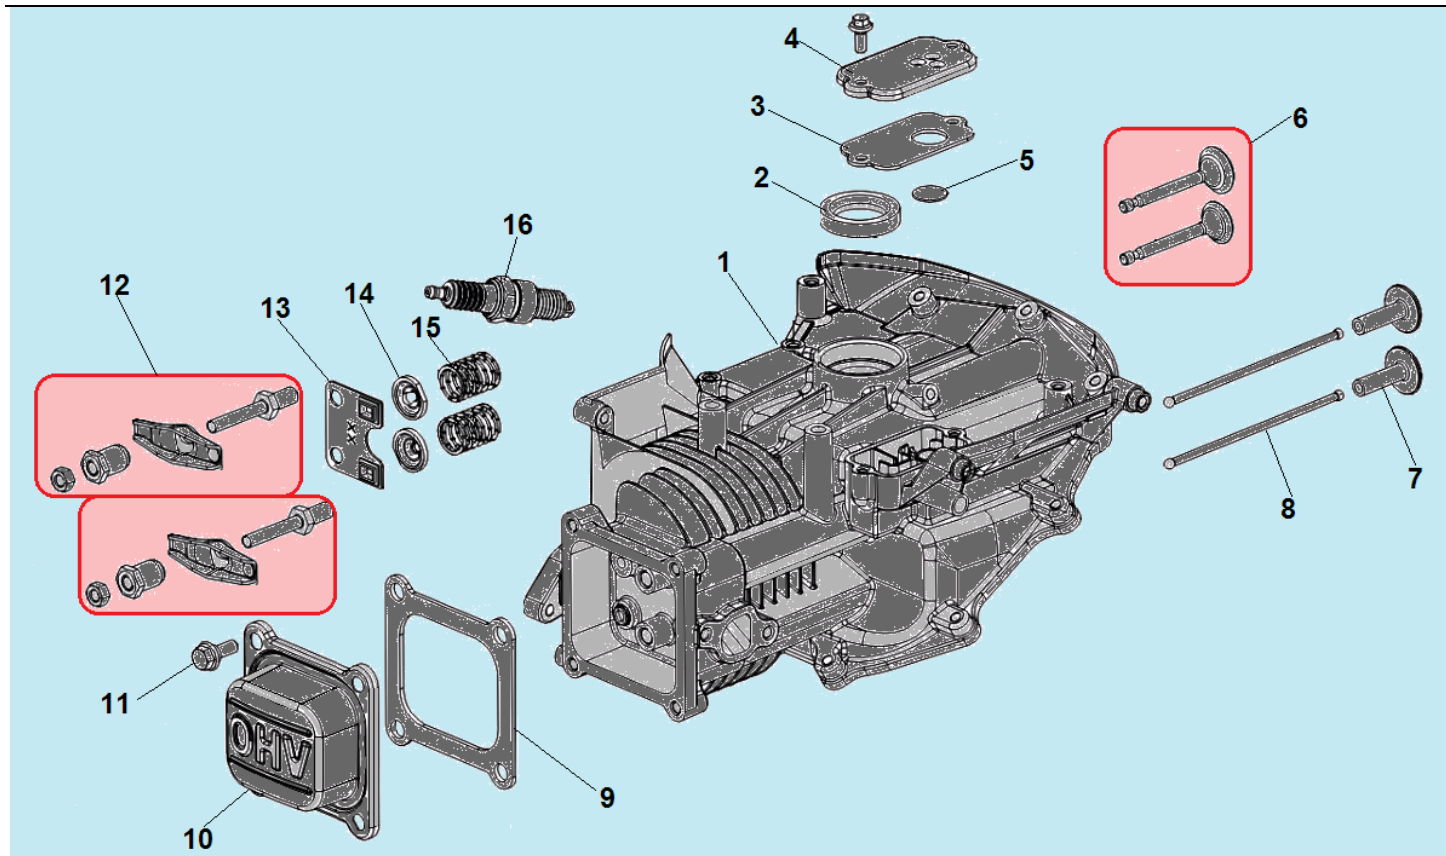

№	Артикул	Наименование	К-во	№	Артикул	Наименование	К-во
1	380370066-0001	Гайка	3	6	270020232-0001	Маховик	1
2	193490246-0002	Стартер в сборе	1	7	381140532-0001	Пружина	1
3	160210109-0001	Кожух маховика	1	8	293030015-0001	Выключатель зажигания с механизмом тормоза маховика	1
4	380850010-0001	Шпилька	2	9	DN01D000	Магнето	1
5	380370051-0001	Гайка крепления маховика	1	10	380850016-0001	Шпилька	1

№	Артикул	Наименование	К-во	№	Артикул	Наименование	К-во
1	110810224-0001	Картер	1	9	120250045-0001	Прокладка крышки клапанов	1
2	380650335-0001	Сальник коленвала 25x38x7	1	10	120230118-0001	Крышка клапанов	1
3	110850019-0001	Прокладка крышки сапуна	1	11	380020070-0001	Болт	4
4	110840027-0001	Крышка клапана сапуна	1	12	<b>140450022-0001</b>	<b>Коромысло клапана комплект</b>	<b>2</b>
5	110860005-0001	Клапан сапуна	1	13	140710013-0002	Направляющая толкателя клапана	1
6	<b>500550034-0001</b>	<b>Комплект клапанов</b>	<b>1</b>	14	140380020-0001	Сухарь клапана	2
7	140690002-0001	Тарелка толкателя клапана	2	15	140340039-0001	Пружина клапана	2
8	140670029-0001	Толкатель (штанга) клапана	2	16	F7RTC	Свеча зажигания	

№	Артикул	Наименование	К-во	№	Артикул	Наименование	К-во
1	380140209-0001	Болт	4	7	170430148-0001	Прокладка под теплоизолятор	1
2	180960128-0001	Крышка глушителя	1	8	170440055-0001	Теплоизолятор	1
3	380140173-0002	Болт	2	9	170450006-0001	Прокладка под карбюратор	1
4	180571658-0001	Глушитель	1	10	171590025-0001	Тяга рычага регулятора оборотов	1
5	180660077-0001	Прокладка глушителя	1	11	170021321-0001	Карбюратор	1
6	380180124-0001	Шпилька крепления карбюратора	2	12	170430162-0001	Прокладка под корпус фильтра	1