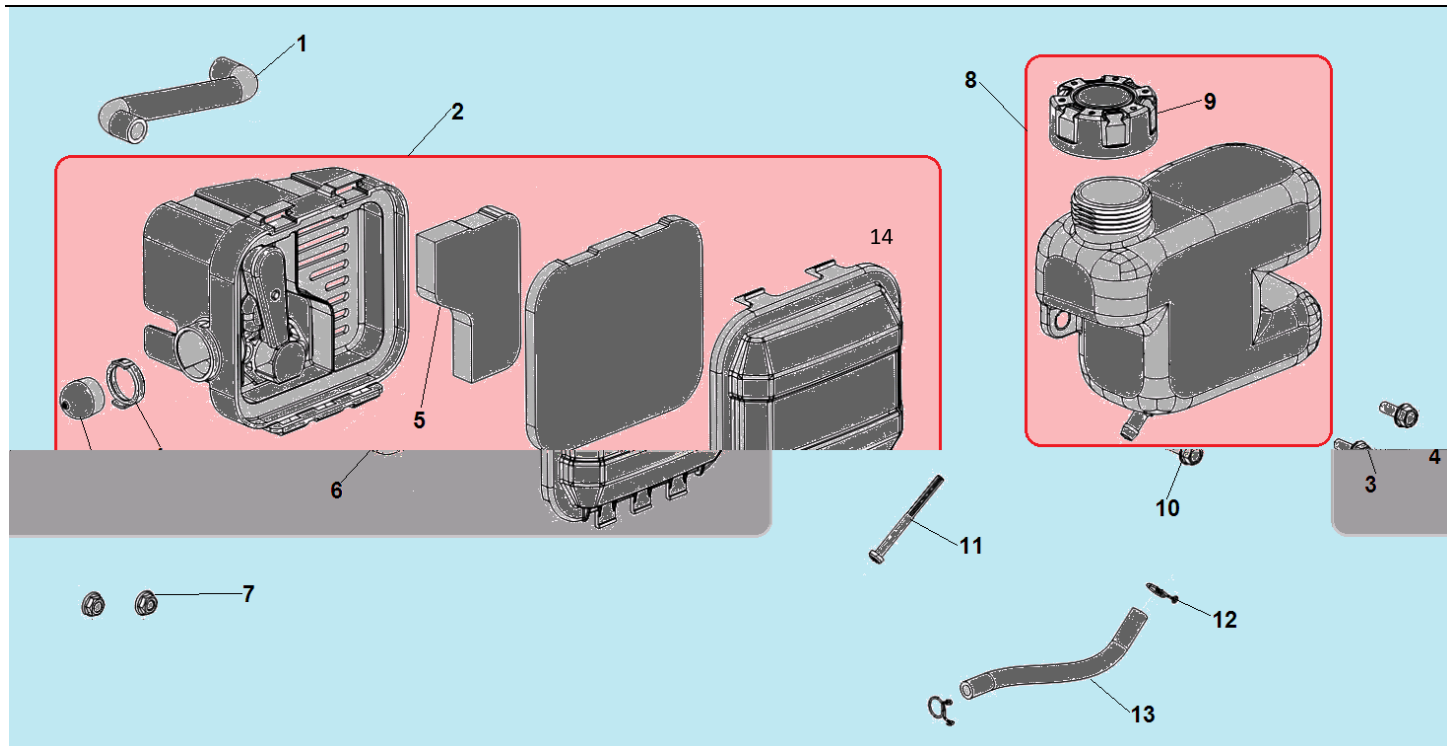

№	Артикул	Наименование	К-во	№	Артикул	Наименование	К-во
1	110810224-0001	Картер	1	9	120250045-0001	Прокладка крышки клапанов	1
2	380650335-0001	Сальник коленвала 25x38x7	1	10	120230118-0001	Крышка клапанов	1
3	110850019-0001	Прокладка крышки сапуна	1	11	380020070-0001	Болт	4
4	110840027-0001	Крышка клапана сапуна	1	12	<b>140450022-0001</b>	<b>Коромысло клапана комплект</b>	<b>2</b>
5	110860005-0001	Клапан сапуна	1	13	140710013-0002	Направляющая толкателя клапана	1
6	<b>500550034-0001</b>	<b>Комплект клапанов</b>	<b>1</b>	14	140380020-0001	Сухарь клапана	2
7	140690002-0001	Тарелка толкателя клапана	2	15	140340039-0001	Пружина клапана	2
8	140670029-0001	Толкатель (штанга) клапана	2	16	F7RTC	Свеча зажигания	

№	Артикул	Наименование	К-во	№	Артикул	Наименование	К-во
1	380741094-0001	Шланг сапуна	1	<b>8</b>	<b>170490156-0001</b>	<b>Бак топливный комплект</b>	<b>1</b>
<b>2</b>	<b>180020732-0001</b>	<b>Корпус фильтра комплект</b>	<b>1</b>	9	170870094-0001	Крышка топливного бака	1
3	170260008-0001	Праймер	1	10	380020071-0001	Болт	2
4	173270002-0001	Фиксатор	1	11	170010017-0001	Топливный фильтр	1
5	180130251-0001	Основной фильтр	1	12	380950190-0001	Хомут шланга	2
6	180130250-0001	Предварительный фильтр	1	13	380750633-0001	Топливный шланг	1
7	380370066-0001	Гайка	2	14	180070204-0001	Крышка воздушного фильтра	1