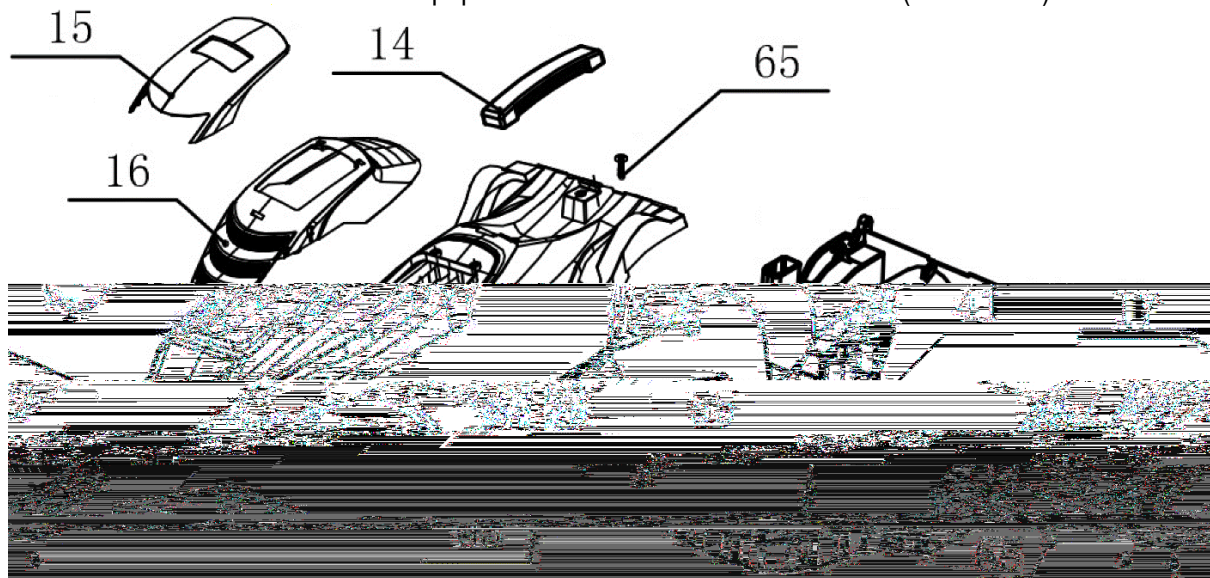

№	Артикул	Наименование	Σ	№	Артикул	Наименование	Σ
1	4080062	Выключатель, комплект	1	8	301070851	Гайка барашковая	2
2	104030424	Винт самонарезающий	2	9	103020132	Рукоятка нижняя левая	1
3	103080038	Рукоятка, верхняя часть	1	10	301070912	Кнопка регулировки высоты	2
4	301070859	Скоба крепления кабеля	1	11	103060194	Пружина	2
5	301070858	Хомут кабельный	2	12	301070826	Ограничитель	2
6	104040122	Болт мебельный	2	13	301070827	Опора кнопки рег. высоты правая	1
7	103020131	Рукоятка нижняя правая	1	18	301070854	Опора кнопки рег. высоты левая	1

№	Артикул	Наименование	Σ	№	Артикул	Наименование	Σ
28	104030378	Винт самонарезающий	1	45	103990861	Опора	1
36	103990417	Колпачок стопорный	4	46	103040135	Винт самонарезающий	3
37	301070918	Колесо заднее	2	47	103060299	Пружина	1
38	103990797	Хомут крепления оси	4	48	301070915	Колесо переднее	2
39	103050251-1	Ось задняя	1	49	103050250	Ось передняя	1
40	301070857	Кронштейн оси	1	50	103990812	Штифт	1
42	301070703	Стопор	2	51	301070845	Рукоятка выбора высоты	1
43	301070706	Седло стопора	2	65	104030136	Винт самонарезающий	8
44	301070849-1	Тяга соединительная	1				

№	Артикул	Наименование	Σ	№	Артикул	Наименование	Σ
56	104050028	Кольцо стопорное	2	61	301070917	Травосборник, верхняя часть	1
57	103050260	Ось	1	62	301070580P	Рукоятка	1
58	103060300	Пружина	1	63	301062859	Индикатор заполнения	1
59	301070916	Крышка отсека травосборника	1	64	105011066	Сетка травосборника	1
60	103020124	Рамка травосборника	1				