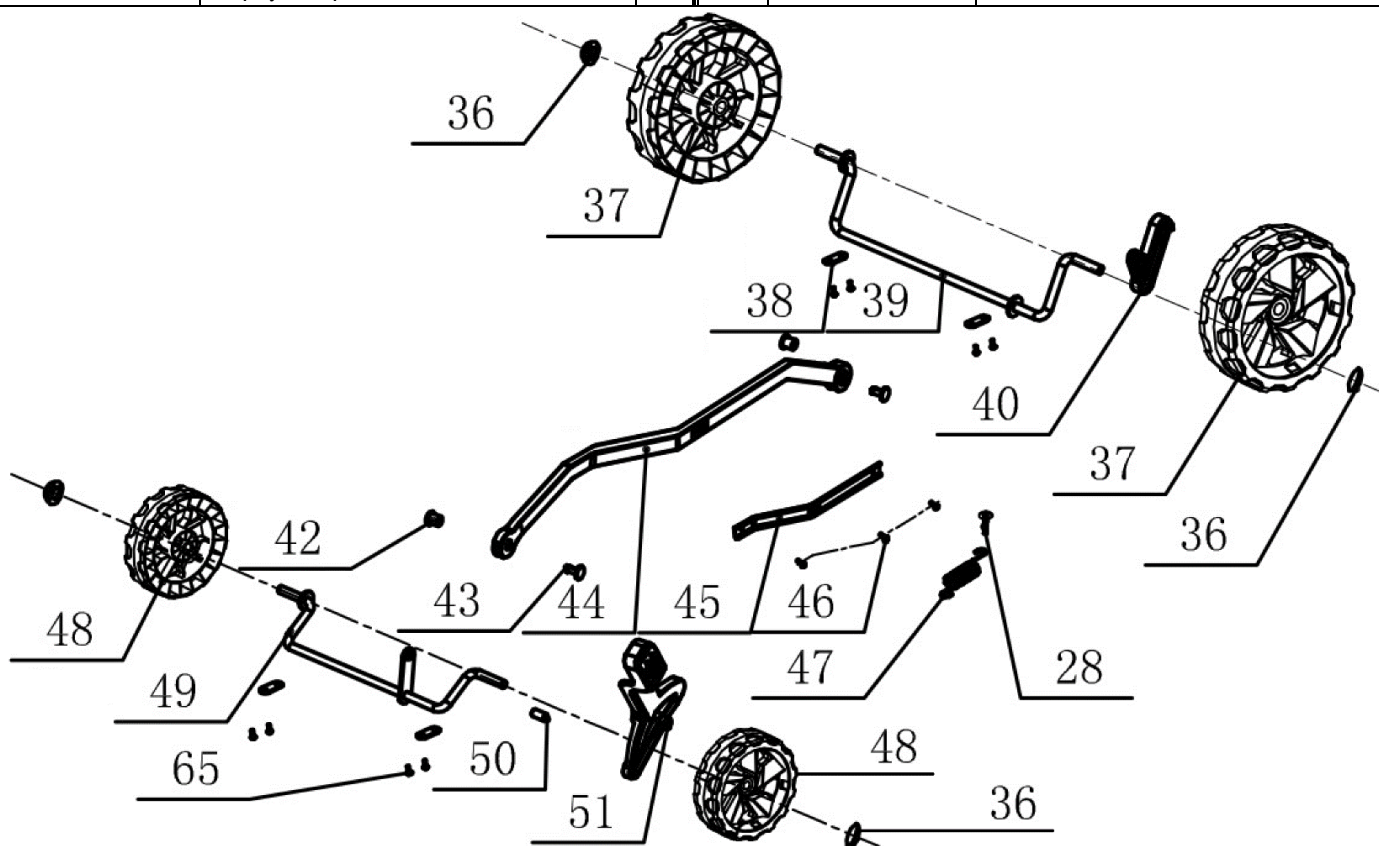

№	Артикул	Наименование	Σ	№	Артикул	Наименование	Σ
1	4080062	Выключатель, комплект	1	8	301070851	Гайка барашковая	2
2	104030424	Винт самонарезающий	2	9	103020132	Рукоятка нижняя левая	1
3	103080038	Рукоятка, верхняя часть	1	10	301070912	Кнопка регулировки высоты	2
4	301070859	Скоба крепления кабеля	1	11	103060194	Пружина	2
5	301070858	Хомут кабельный	2	12	301070826	Ограничитель	2
6	104040122	Болт мебельный	2	13	301070827	Опора кнопки рег. высоты правая	1
7	103020131	Рукоятка нижняя правая	1	18	301070854	Опора кнопки рег. высоты левая	1

№	Артикул	Наименование	Σ	№	Артикул	Наименование	Σ
28	104030378	Винт самонарезающий	1	45	103990861	Опора	1
36	103990417	Колпачок стопорный	4	46	103040135	Винт самонарезающий	3
37	301070918	Колесо заднее	2	47	103060299	Пружина	1
38	103990797	Хомут крепления оси	4	48	301070915	Колесо переднее	2
39	103050251-1	Ось задняя	1	49	103050250	Ось передняя	1
40	301070857	Кронштейн оси	1	50	103990812	Штифт	1
42	301070703	Стопор	2	51	301070845	Рукоятка выбора высоты	1
43	301070706	Седло стопора	2	65	104030136	Винт самонарезающий	8
44	301070849-1	Тяга соединительная	1				

№	Артикул	Наименование	Σ	№	Артикул	Наименование	Σ
56	104050028	Кольцо стопорное	2	61	301070917	Травосборник, верхняя часть	1
57	103050260	Ось	1	62	301070580P	Рукоятка	1
58	103060300	Пружина	1	63	301062859	Индикатор заполнения	1
59	301070916	Крышка отсека травосборника	1	64	105011066	Сетка травосборника	1
60	103020124	Рамка травосборника	1				