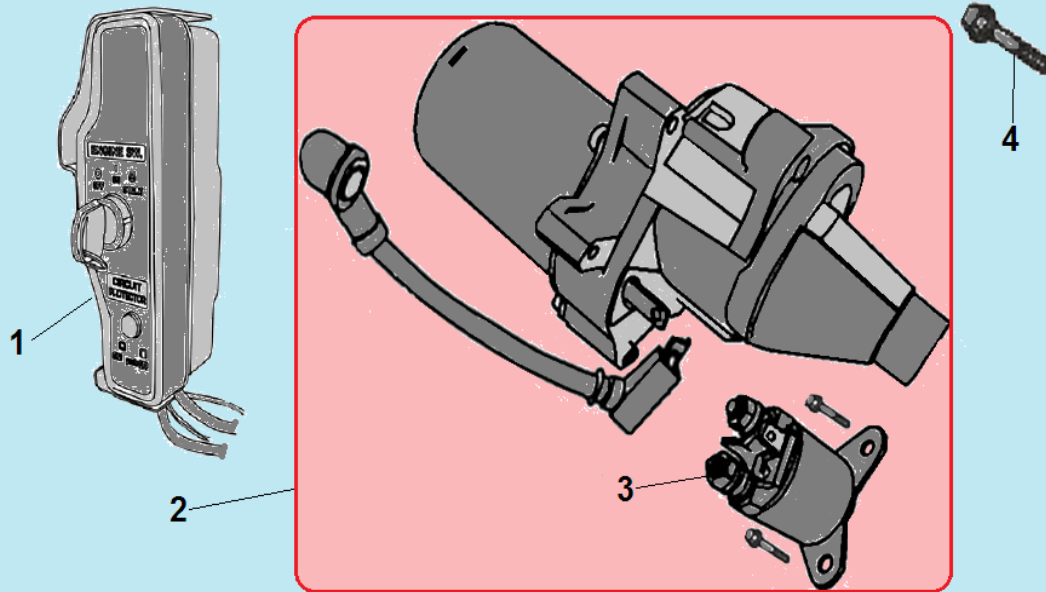

№	Артикул	Наименование	К-во	№	Артикул	Наименование	К-во
1	029990800002	Бокс с замком зажигания	1	3	3011005000003/ 270810095-0001	Реле стартера	1
2	DFD056	Стартер комплект с реле	1	4	380140102-0004	Болт М6х25	2