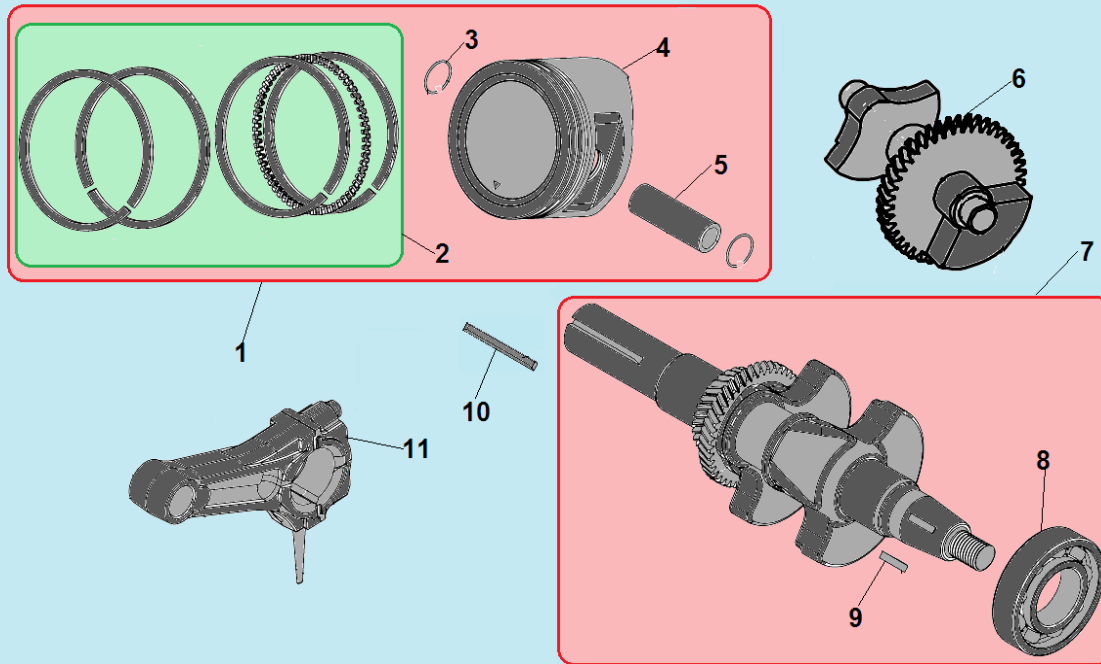

№	Артикул	Наименование	К-во	№	Артикул	Наименование	К-во
1	120420011-0001	Болт крепления крышки клапанов	1	8	380600116-0001	Штифт 12x20	2
2	120220009-0001	Крышка клапанов	1	9	380180091-0001	Шпилька крепления карбюратора	2
3	DDB000	Прокладка крышки клапанов	1	10	160190006-0001	Воздухонаправляющая пластина	1
4	F7RTC	Свеча зажигания	1	11	GBT5789	Болт М6x12	1
5	380180099-0001	Шпилька крепления глушителя	2	12	380140337-0001	Болт М10x80	4
6	DFA001	Головка цилиндра	1	13	380740454-0001	Шланг сапуна	1
7	DGB002	Прокладка головки цилиндра	1				

№	Артикул	Наименование	К-во	№	Артикул	Наименование	К-во
1	DG03A000CH	Картер	1	5	DFL001	Вал регулятора оборотов	1
2	03090010016	Подшипник 6202	1	6	578912015BX	Болт сливной	2
3	381350004-0001	Шплинт	1	7	GF802007	Уплотнительная шайба	2
4	380450522-0001	Шайба	1	8	DD02C010	Сальник 35x52x8	1

№	Артикул	Наименование	К-во	№	Артикул	Наименование	К-во
1	DDC007	Крышка маслозаливного отверстия	1	6	DFB005	Прокладка крышки картера	1
2	380140005-0006	Болт М8х40	7	7	380630141-0002	Подшипник коленвала 6207	1
3	DD02C010	Сальник коленвала 35х52х8	1	8	97008014	Штифт 8х14	2
4	DF00A002	Крышка картера	1	9	DFK000/ 171750046-0001	Центробежный регулятор оборотов	1
5	110690097-0003	Щуп уровня масла	1	10			