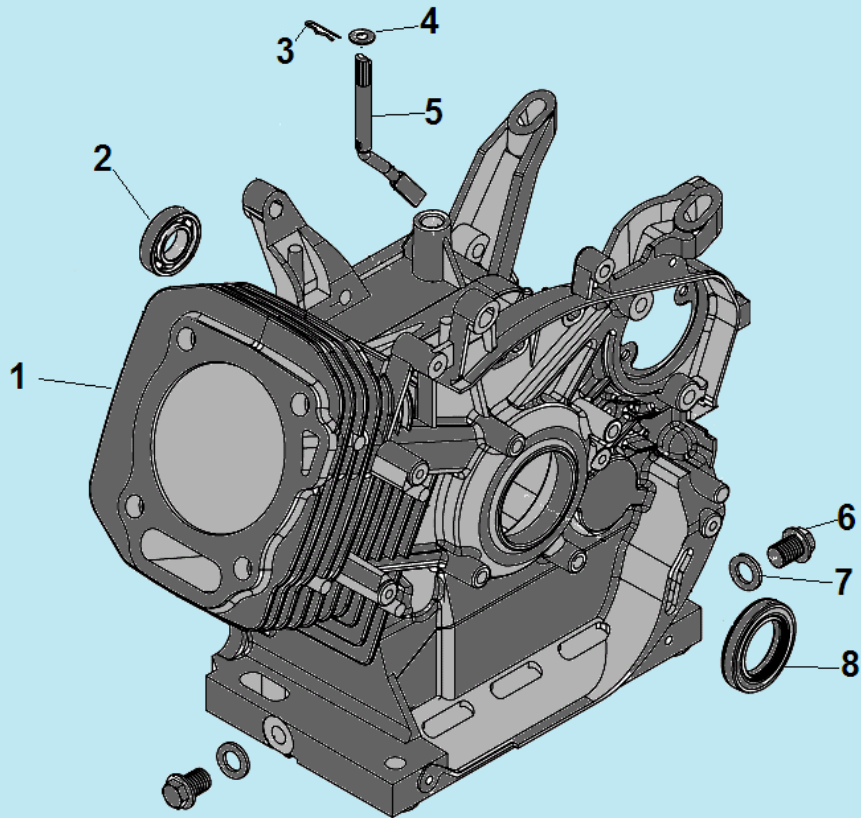

№	Артикул	Наименование	К-во	№	Артикул	Наименование	К-во
1	120420011-0001	Болт крепления крышки клапанов	1	8	380600116-0001	Штифт 12x20	2
2	120220009-0001	Крышка клапанов	1	9	380180091-0001	Шпилька крепления карбюратора	2
3	DDB000	Прокладка крышки клапанов	1	10	160190006-0001	Воздухонаправляющая пластина	1
4	F7RTC	Свеча зажигания	1	11	GBT5789	Болт М6x12	1
5	380180099-0001	Шпилька крепления глушителя	2	12	380140337-0001	Болт М10x80	4
6	DFA001	Головка цилиндра	1	13	380740454-0001	Шланг сапуна	1
7	DGB002	Прокладка головки цилиндра	1				

№	Артикул	Наименование	К-во	№	Артикул	Наименование	К-во
1	DG03A000CH	Картер	1	5	DFL001	Вал регулятора оборотов	1
2	03090010016	Подшипник 6202	1	6	578912015BX	Болт сливной	2
3	381350004-0001	Шплинт	1	7	GF802007	Уплотнительная шайба	2
4	380450522-0001	Шайба	1	8	DD02C010	Сальник 35x52x8	1

№	Артикул	Наименование	К-во	№	Артикул	Наименование	К-во
1	DDC007	Крышка маслозаливного отверстия	1	6	DFB005	Прокладка крышки картера	1
2	380140005-0006	Болт М8х40	7	7	380630141-0002	Подшипник коленвала 6207	1
3	DD02C010	Сальник коленвала 35х52х8	1	8	97008014	Штифт 8х14	2
4	DF00A002	Крышка картера	1	9	DFK000/ 171750046-0001	Центробежный регулятор оборотов	1
5	110690097-0003	Щуп уровня масла	1	10			