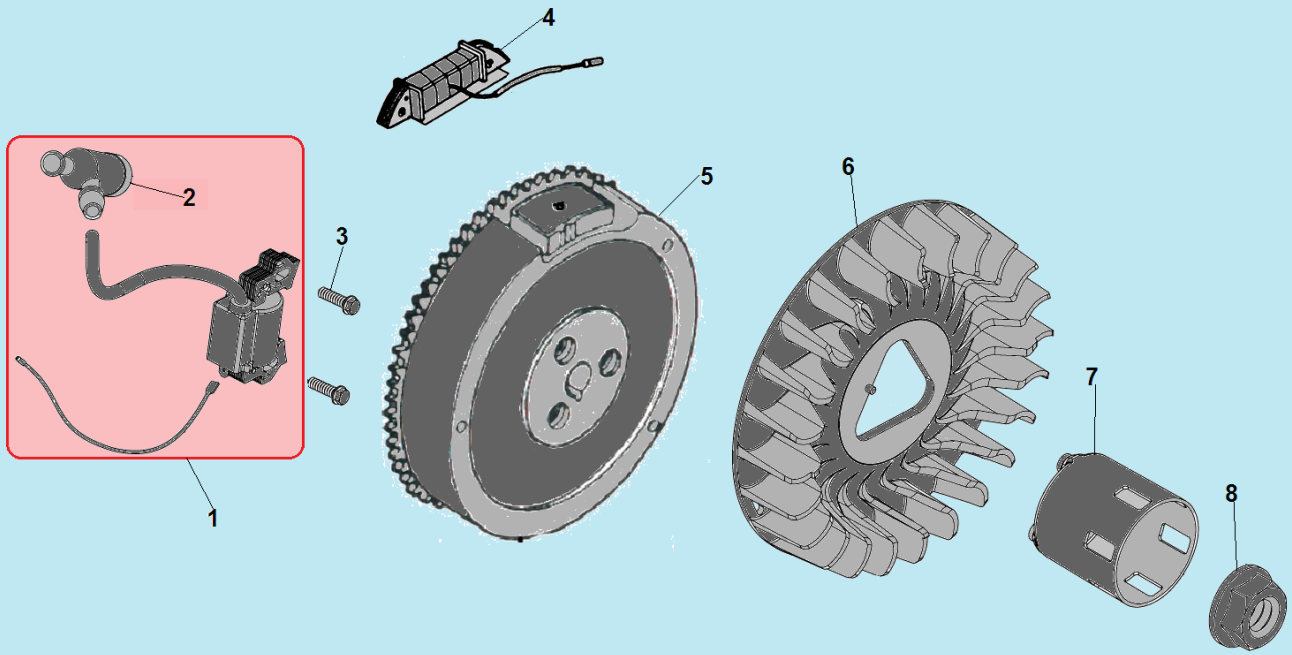

№	Артикул	Наименование	К-во	№	Артикул	Наименование	К-во
1	270920170-0001	Магнето	1	5	DF00D003	Маховик	1
2	270950040-0001	Колпачок свечи зажигания	1	6	160180009-0001	Крыльчатка маховика	1
3	380140102-0004	Болт М6х25	2	7	DFJ001	Стакан маховика	1
4	DAA009	Катушка 12В		8	380370050-0001	Гайка М16х1,5	1