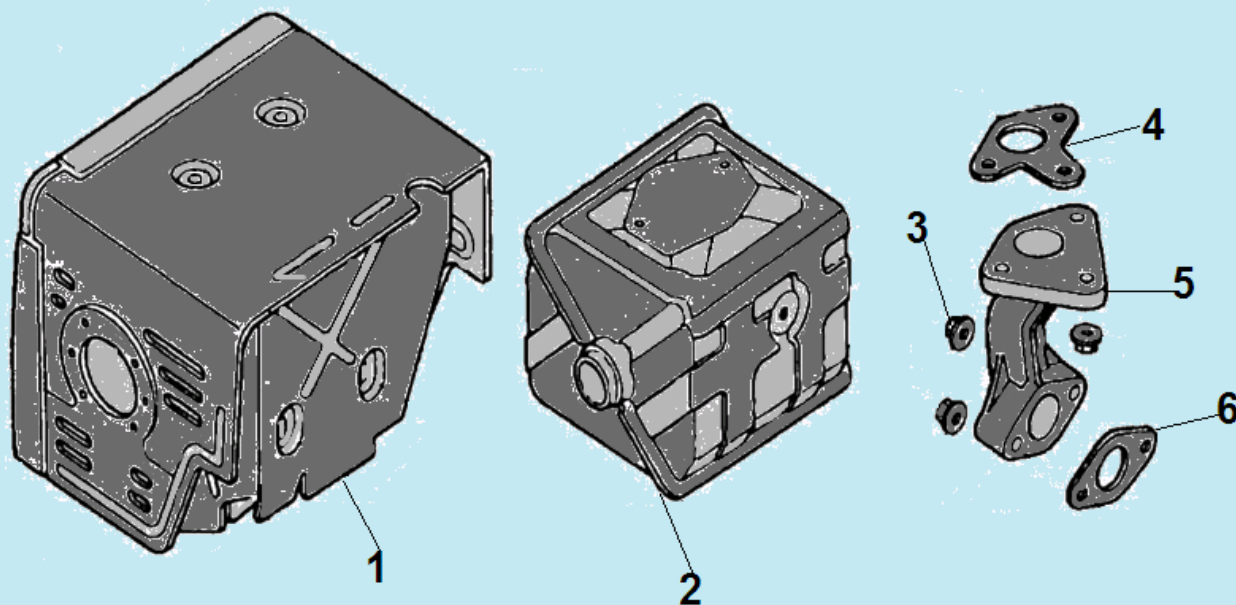

№	Артикул	Наименование	К-во	№	Артикул	Наименование	К-во
1	DFP008	Крышка глушителя	1	4	DDB008	Прокладка коллектора к глушителю	1
2	DF00F037	Глушитель	1	5	DDF017	Выпускной коллектор	1
3	617008000BX	Гайка M8	5	6	DDB001	Прокладка коллектора к двигателю	1