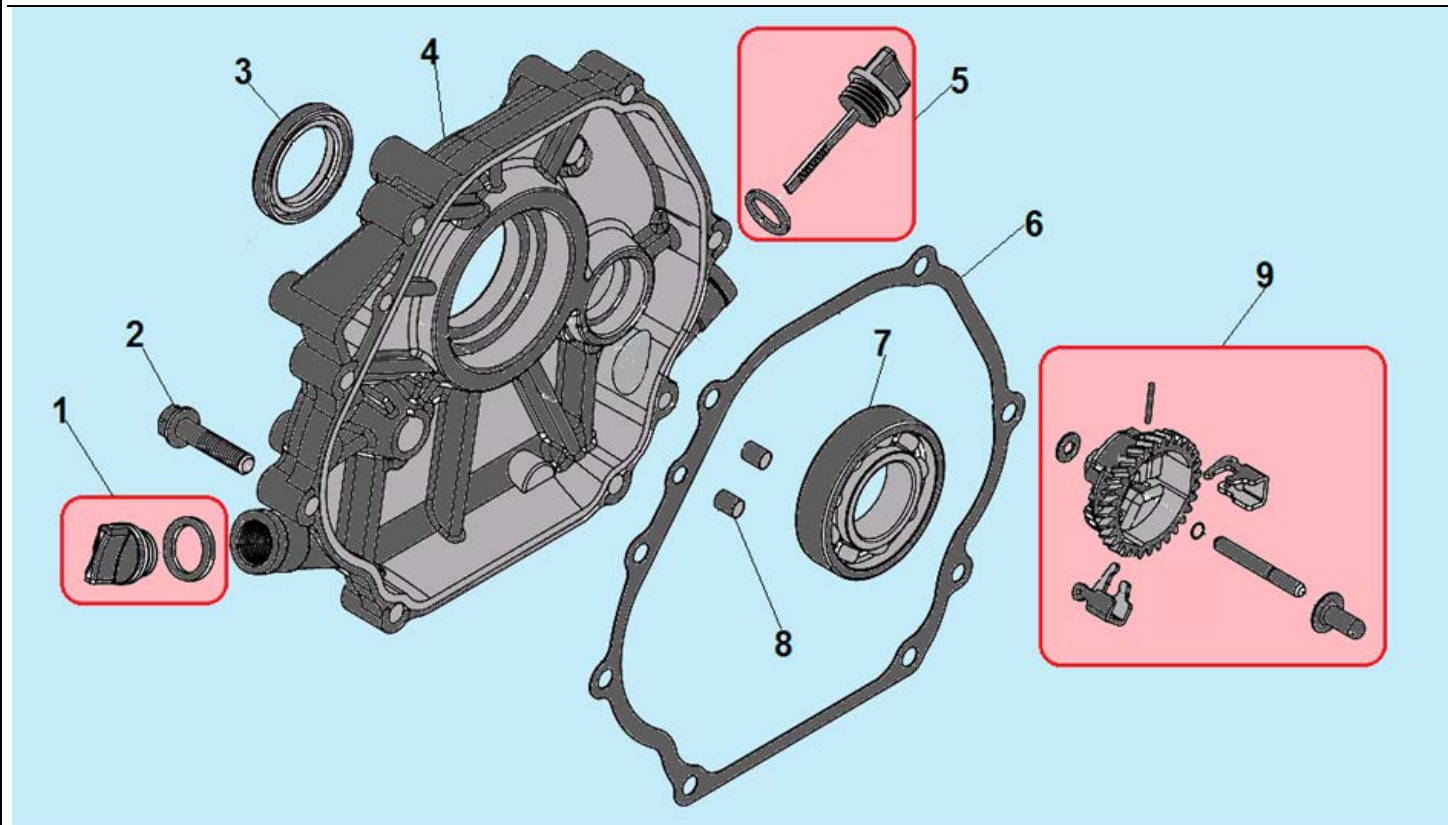

№	Артикул	Наименование	К-во	№	Артикул	Наименование	К-во
1	120420011-0001	Болт крепления крышки клапанов	1	8	380600116-0001	Штифт 12x20	2
2	120220009-0001	Крышка клапанов	1	9	380180091-0001	Шпилька крепления карбюратора	2
3	DDB000	Прокладка крышки клапанов	1	10	160190006-0001	Воздухонаправляющая пластина	1
4	F7RTC	Свеча зажигания	1	11	GBT5789	Болт М6x12	1
5	380180099-0001	Шпилька крепления глушителя	2	12	380140337-0001	Болт М10x80	4
6	DFA001	Головка цилиндра	1	13	380740454-0001	Шланг сапуна	1
7	DGB002	Прокладка головки цилиндра	1				

№	Артикул	Наименование	К-во	№	Артикул	Наименование	К-во
1	DG03A000CH	Картер	1	5	DFL001	Вал регулятора оборотов	1
2	03090010016	Подшипник 6202	1	6	578912015BX	Болт сливной	2
3	381350004-0001	Шплинт	1	7	GF802007	Уплотнительная шайба	2
4	380450522-0001	Шайба	1	8	DD02C010	Сальник 35x52x8	1