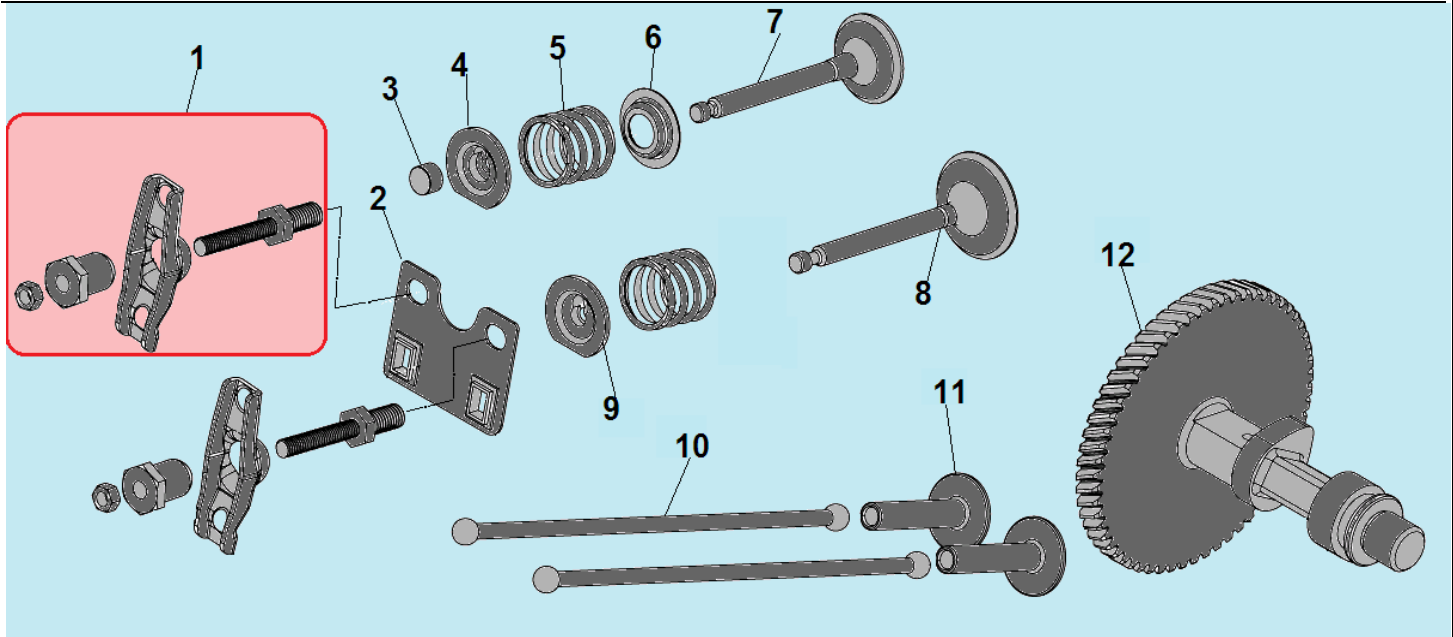

№	Артикул	Наименование	К-во	№	Артикул	Наименование	К-во
1	120420011-0001	Болт крепления крышки клапанов	1	8	380600116-0001	Штифт 12x20	2
2	120220009-0001	Крышка клапанов	1	9	380180091-0001	Шпилька крепления карбюратора	2
3	DDB000	Прокладка крышки клапанов	1	10	160190006-0001	Воздухонаправляющая пластина	1
4	F7RTC	Свеча зажигания	1	11	GBT5789	Болт М6x12	1
5	380180099-0001	Шпилька крепления глушителя	2	12	380140337-0001	Болт М10x80	4
6	DFA001	Головка цилиндра	1	13	380740454-0001	Шланг сапуна	1
7	DGB002	Прокладка головки цилиндра	1				

№	Артикул	Наименование	К-во	№	Артикул	Наименование	К-во
1	DG03A000CH	Картер	1	5	DFL001	Вал регулятора оборотов	1
2	03090010016	Подшипник 6202	1	6	578912015BX	Болт сливной	2
3	381350004-0001	Шплинт	1	7	GF802007	Уплотнительная шайба	2
4	380450522-0001	Шайба	1	8	DD02C010	Сальник 35x52x8	1

№	Артикул	Наименование	К-во	№	Артикул	Наименование	К-во
1	DDC007	Крышка маслозаливного отверстия	1	6	DFB005	Прокладка крышки картера	1
2	380140005-0006	Болт М8х40	7	7	380630141-0002	Подшипник коленвала 6207	1
3	DD02C010	Сальник коленвала 35х52х8	1	8	97008014	Штифт 8х14	2
4	DF00A002	Крышка картера	1	9	DFK000/ 171750046-0001	Центробежный регулятор оборотов	1
5	110690097-0003	Щуп уровня масла	1	10			

№	Артикул	Наименование	К-во	№	Артикул	Наименование	К-во
1	DDF044	Коромысло клапана комплект	2	7	DDF006	Клапан выпускной	1
2	DDF003	Направляющая толкателей	1	8	DDF007	Клапан впускной	1
3	DDF009	Колпачок клапана	1	9	DDF011	Сухарь впускного клапана	1
4	DDF008	Сухарь выпускного клапана	1	10	140670006-0001	Толкатель (штанга) клапана	2
5	140340025-0001	Пружина клапана	2	11	DDF010	Тарелка толкателя клапана	2
6	DDF016	Тарелка под пружину клапана	1	12	DDF005	Распредвал	1