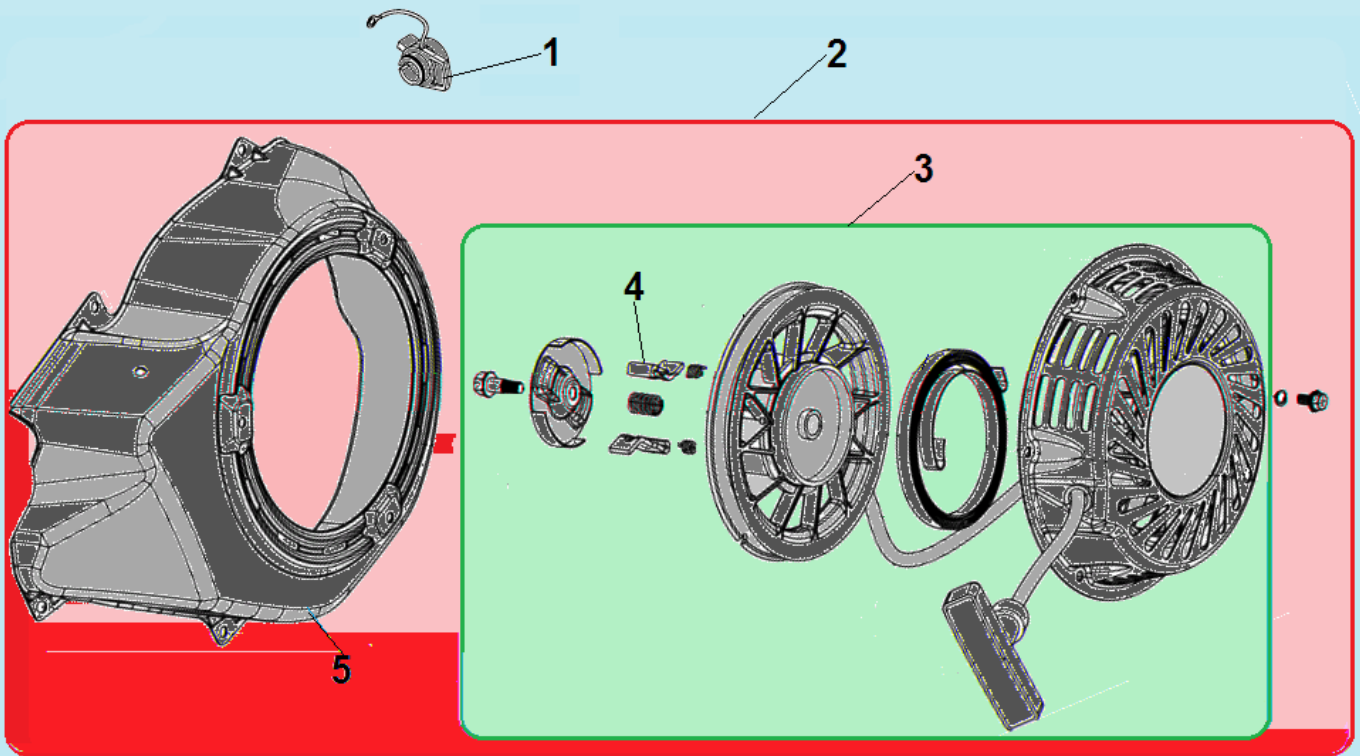

№	Артикул	Наименование	К-во	№	Артикул	Наименование	К-во
1	DAD002	Выключатель зажигания	1	4	193540003-0001	Собачка стартера	2
2	193490042-0015	Стартер в сборе с кожухом	1	5	DD00C020F02	Кожух маховика	1
3	193500019-0011	Стартер в сборе	1	6