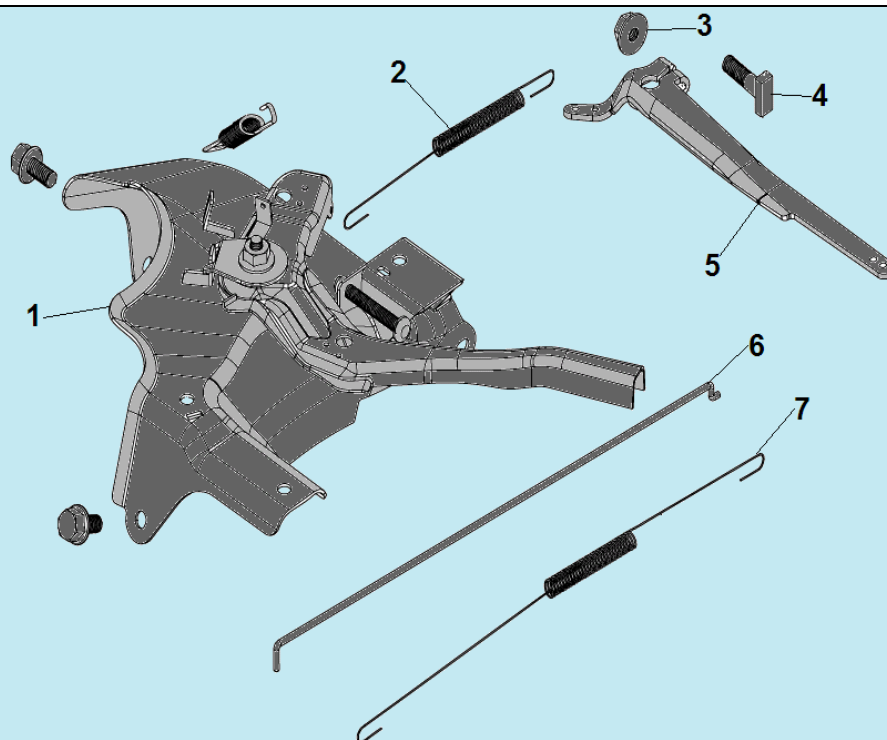

№	Артикул	Наименование	К-во	№	Артикул	Наименование	К-во
1	DF00L000	Рычаг регулировки оборотов	1	5	DFL002	Рычаг вала регулятора оборотов	1
2	171600125-0001	Пружина рычага	1	6	171590005-0001	Тяга рычага	1
3	380370048-0001	Гайка М6	1	7	171610001-0001	Пружина тяги	1
4	380250002-0001	Болт М6х21	1