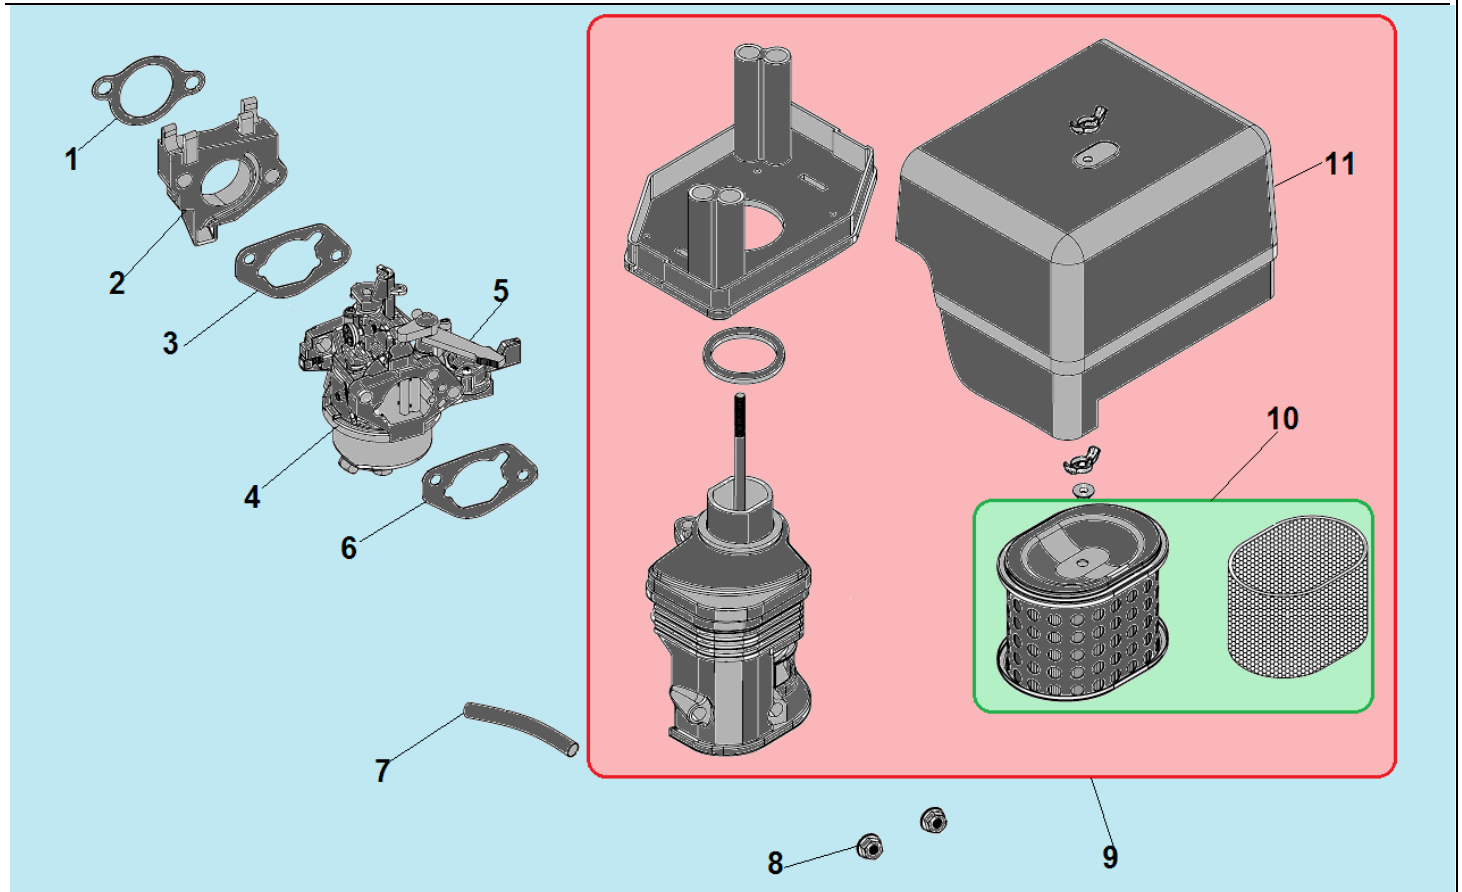

№	Артикул	Наименование	К-во	№	Артикул	Наименование	К-во
1	DFB007	Прокладка под теплоизолятор	1	7	380740454-0001	Шланг сапуна	1
2	170440041-0001	Теплоизолятор карбюратора	1	8	380370048-0001	Гайка М6	2
3	DGB006	Прокладка под карбюратор	1	9	180020315-0001	Корпус фильтра комплект	1
4	DGQ000	Карбюратор комплект с рычагом	1	10	180100035-0001/ 15000012	Воздушный фильтр	1
5	DBL012	Рычаг воздушной заслонки	1	11	180070091-0001	Крышка воздушного фильтра	1
6	DDB003	Прокладка под корпус фильтра	1