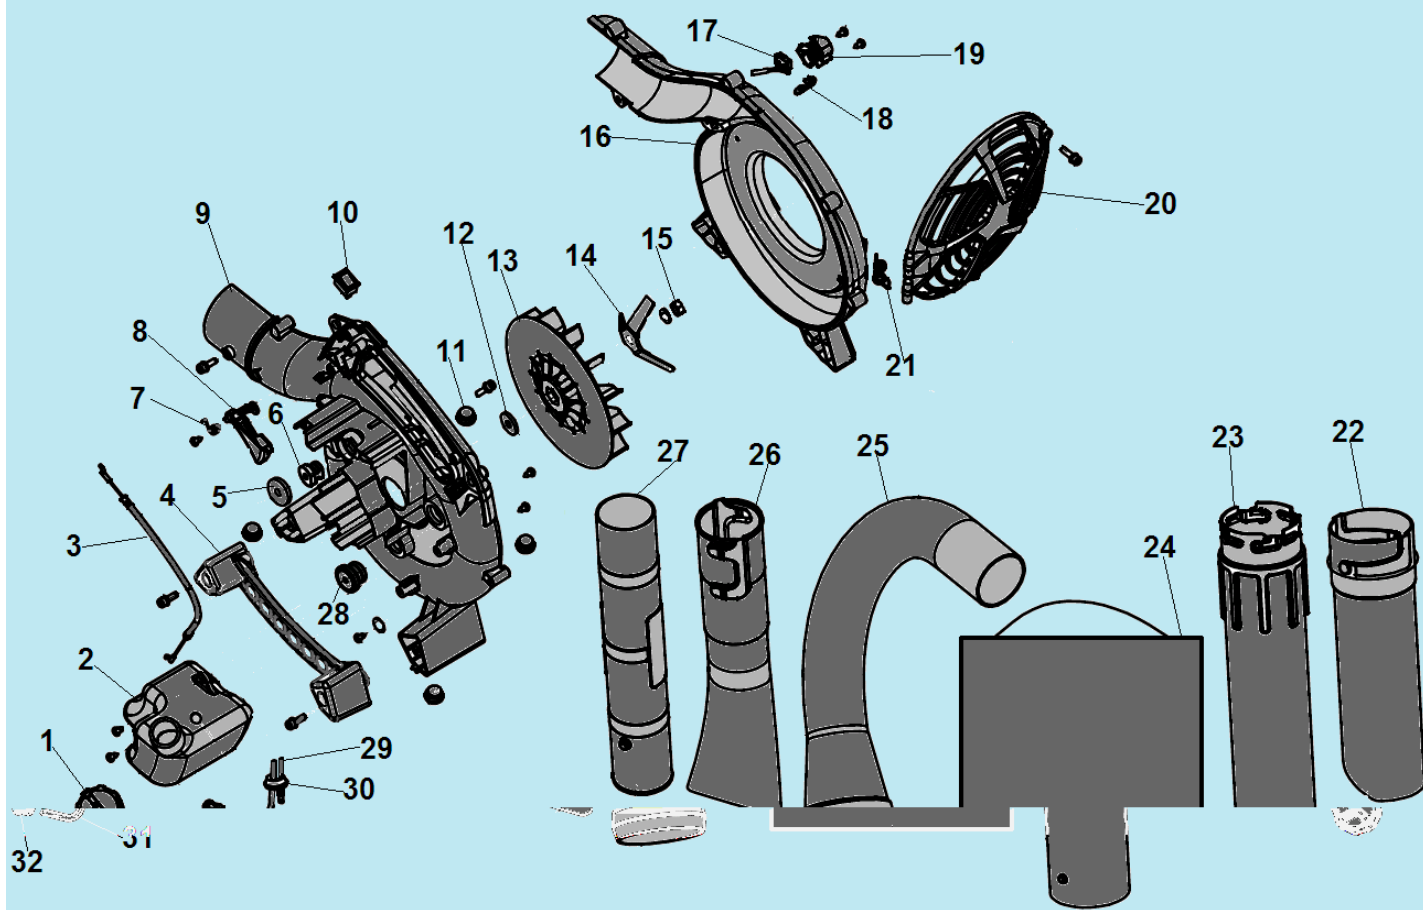

№	Артикул	Наименование	К-во	№	Артикул	Наименование	К-во
1	526116610	Крышка глушителя	1	25	027241110	Маховик	1
2	910405550	Болт М5х55	2	26	027261600	Плата собачек стартера	1
3	027316100	Глушитель	1	27	526111130	Упорный буфер	1
4	027316710	Прокладка глушителя	1	28	921148140	Винт 4,8х14	17
5	L7T	Свеча зажигания	1	29	526131430	Фиксатор стопора курка газа	1
6	910405200	Болт М5х20	4	30	941515211	Шайба 14,5х20,5	1
7	027112110	Цилиндр	1	31	027365110	Корпус двигателя	1
8	027341200	Магнето	1	32	526131420	Стопор курка газа	1
9	910404161	Болт М4х16	2	33	027365130	Колпачок свечи	1
10	027112710	Прокладка цилиндра	1	34	027361000	Стартер в сборе	1
11	027121000	Поршень комплект	1	35	526111320	Кронштейн крепления топливного бака	1
12	026121200	Поршневое кольцо	1	36	526111120	Упорный буфер	2
13	026121390	Стопорное кольцо	2	37	027214710	Прокладка под теплоизолятор	1
14	026121310	Палец поршня	1	38	031114110	Теплоизолятор	1
15	971081112	Подшипник пальца	1	39	910405250	Болт М5х25	2
16	027331130	Правая половина картера, сторона крыльчатки	1	40	031151710	Прокладка под карбюратор	1

17	980122207	Сальник 12x22x7	2	41	027351000	Карбюратор	1
18	952103100	Штифт картера 3x10	2	42	027353110	Корпус воздушного фильтра	1
19	03090010028	Подшипник коленвала 6001/P5	2	43	910405600	Болт М5х60	2
20	027322000	Коленвал	1	44	027351600	Праймер	1
21	951135110	Шпонка 3x5x11	1	45	027353210	Воздушный фильтр	1
22	027131170	Прокладка картера	1	46	027353510	Крышка фильтра	1
23	027131110	Левая половина картера, сторона маховика	1	47	026153520	Болт крепления крышки фильтра	1
24	910405350	Болт М5х35	3				