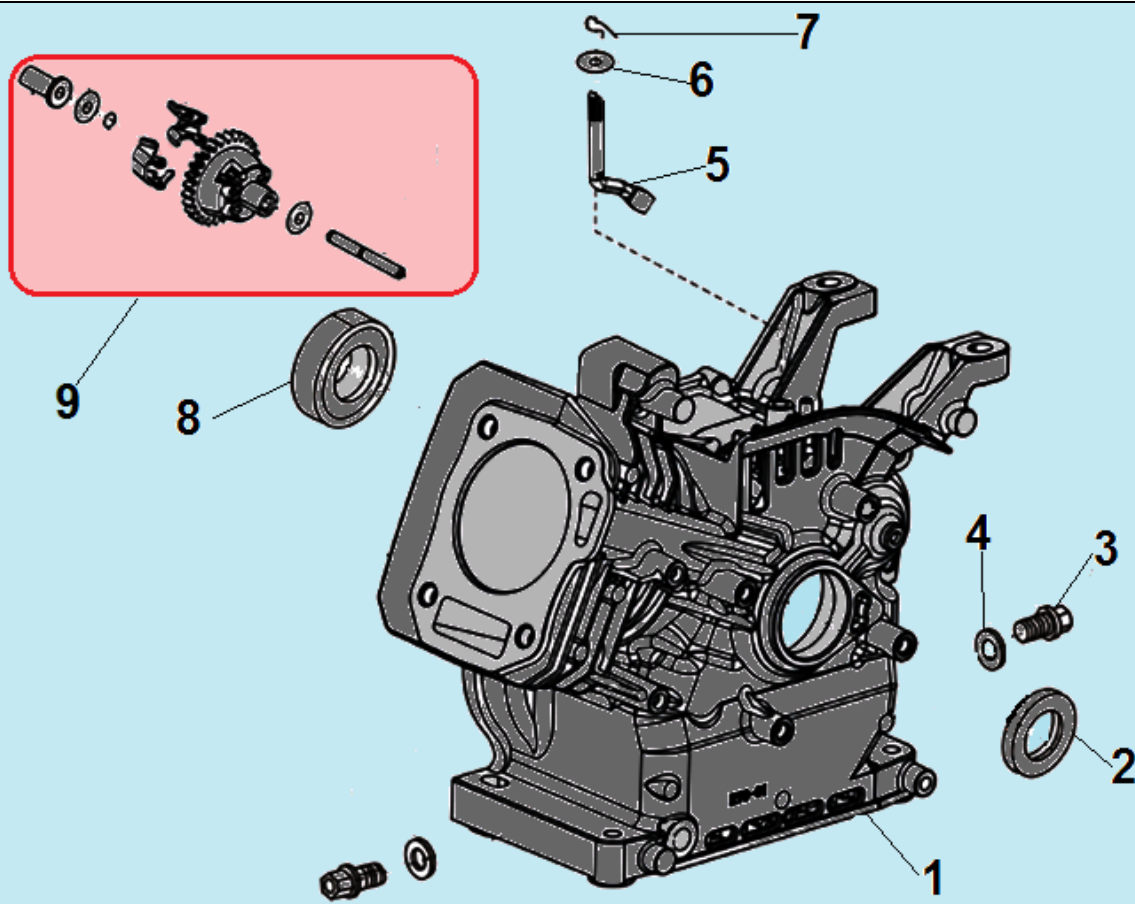

№	Артикул	Наименование	К-во	№	Артикул	Наименование	К-во
1	DB07A000CH	Картер 196 см³	1	6	380450531-0001	Шайба	1
2	380650347-0001/ DAC010	Сальник коленвала 41,25x25x6	1	7	381350004-0001	Шплинт	1
3	110260025-0001	Болт для слива масла M10x15	2	8	521010010501	Подшипник 6205	1
4	380450531-0001	Шайба	1	9	FAK000	Центробежный регулятор оборотов	1
5	171630001-0001	Вал регулятора оборотов	1