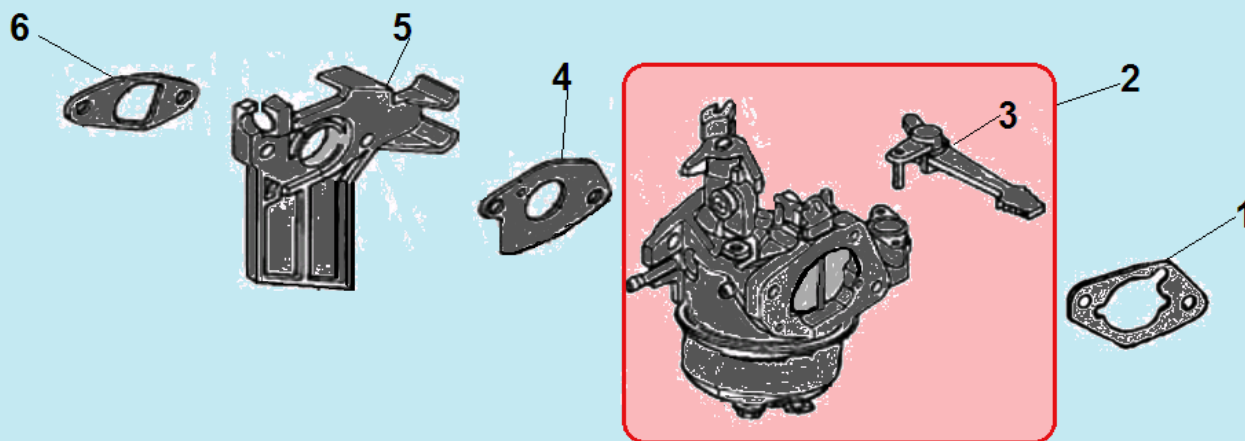

№	Артикул	Наименование	К-во	№	Артикул	Наименование	К-во
1	578706010BX	Болт М6х10	3	5	271660028-0001	Выключатель зажигания	1
2	DA04J011E31/ 193500011-0012	Стартер в сборе	1	6	160210005-0009	Кожух маховика	1
3	DBJ003	Барабан стартера	1	7	DAP003	Накладка цилиндра	1
4	193540003-0001	Собачка стартера	2	8	DAP002	Направляющая пластина	1