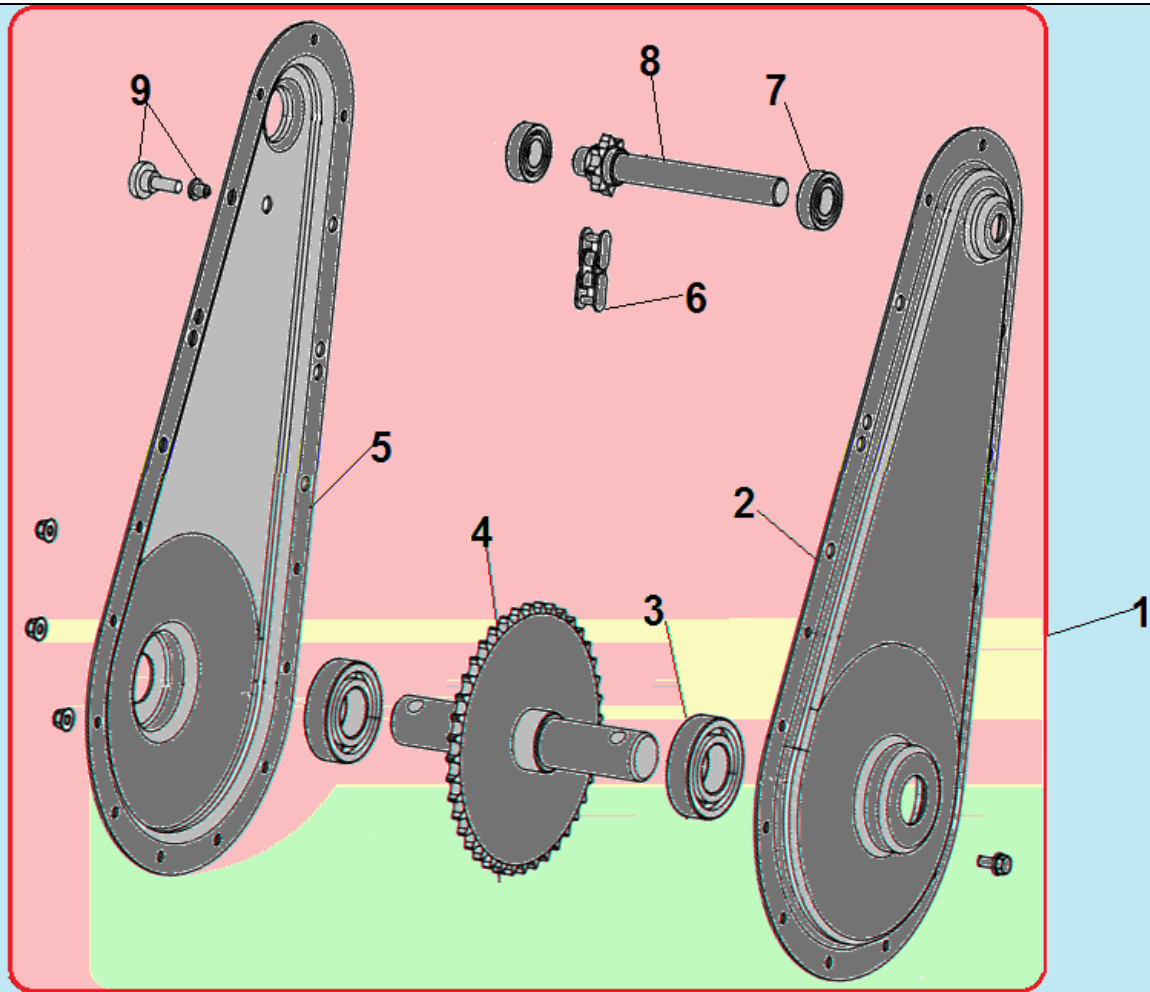

№	Артикул	Наименование	К-во	№	Артикул	Наименование	К-во
1	802002	Редуктор комплект	1	6	803011	Цепь приводная	1
2	802004	Корпус левая половина	1	7	801069	Подшипник 6003-2RS	1
3	НУ310	Подшипник 6206-2RS вала привода фрез	2	8	802001	Верхний вал редуктора	1
4	802042	Вал привода фрез	1	9	802047	Пробка	1
5	802003	Корпус правая половина	1