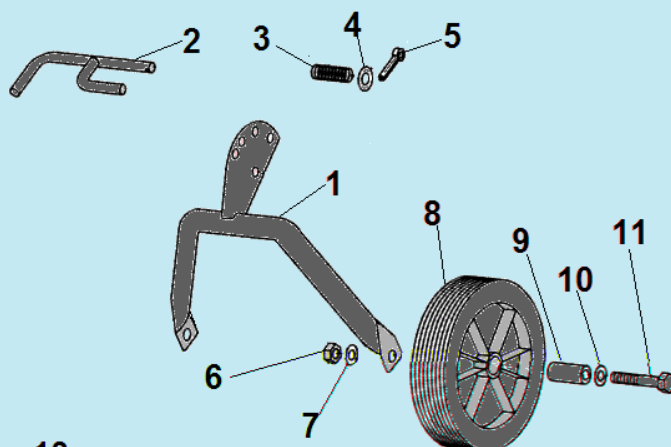

№	Артикул	Наименование	К-во	№	Артикул	Наименование	К-во
1	802048	Вилка колес	1	11	801010	Болт крепления колеса	2
2	802033	Зажим вилки колес	1	12	С3020 / 803018	Фреза правая наружная	1
3	801064	Пружина зажима вилки колес	1	13	С3027 / 803017	Фреза правая средняя	1
4	801052	Шайба кронштейна	1	14	С3021 / 803019	Фреза правая внутренняя	1
5	801040	Палец кронштейна	1	15	С3014 / 803020	Фреза левая внутренняя	1
6	801027	Гайка крепления колеса	2	16	С3024 / 803022	Фреза левая средняя	1
7	801051	Шайба	2	17	С3015 / 803021	Фреза левая наружная	1
8	804005	Колесо	2	18	801044	Палец крепления фрез 10x40	4
9	801038	Втулка колеса	2	19	801040	Шплинт	6
10	801052	Шайба	2	20	801042	Палец крепления фрез 10x60	2