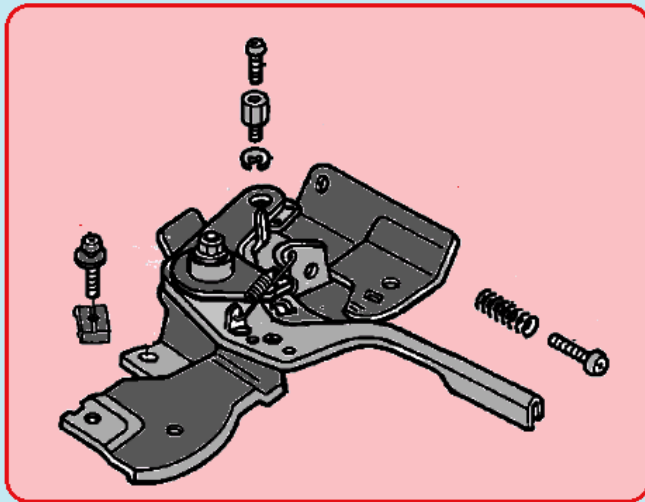

№	Артикул	Наименование	К-во	№	Артикул	Наименование	К-во
1	171680150-0001	Рычаг регулировки оборотов	1	5	171620001-0003	Рычаг регулятора оборотов	1
2	171600036-0001	Пружина рычага регулятора	1	6	171610002-0001	Пружина тяги регулятора	1
3	390006021BX	Болт М6х21	1	7	171590002-0001	Тяга рычага регулятора	1
4	617706000BX	Гайка М6	1	8