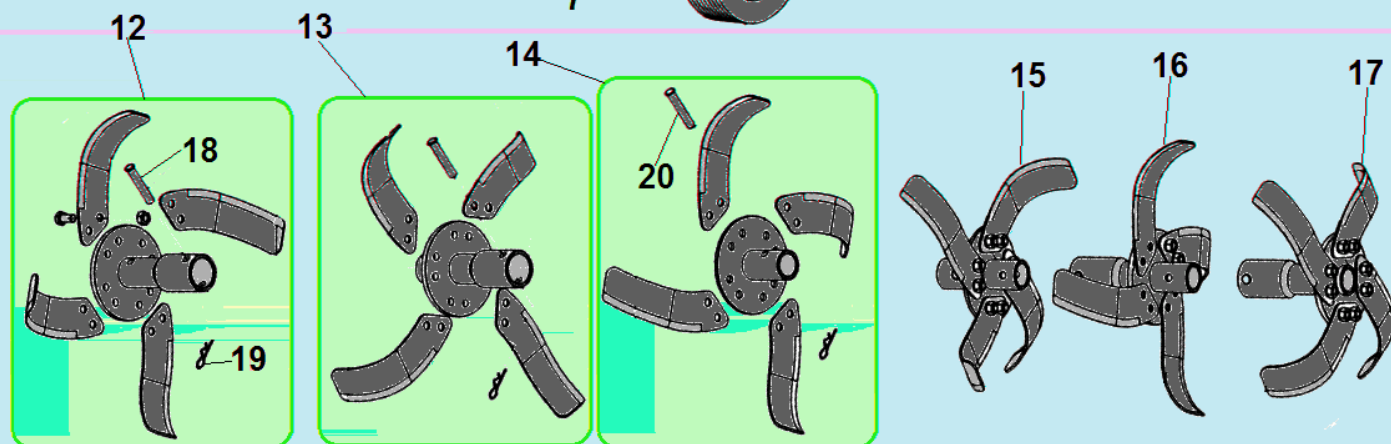

№	Артикул	Наименование	К-во	№	Артикул	Наименование	К-во
1	802048	Вилка колес	1	11	801010	Болт крепления колеса	2
2	802033	Зажим вилки колес	1	12	С3020 / 803018	Фреза правая наружная	1
3	801064	Пружина зажима вилки колес	1	13	С3027 / 803017	Фреза правая средняя	1
4	801052	Шайба кронштейна	1	14	С3021 / 803019	Фреза правая внутренняя	1
5	801040	Палец кронштейна	1	15	С3014 / 803020	Фреза левая внутренняя	1
6	801027	Гайка крепления колеса	2	16	С3024 / 803022	Фреза левая средняя	1
7	801051	Шайба	2	17	С3015 / 803021	Фреза левая наружная	1
8	804005	Колесо	2	18	801044	Палец крепления фрез 10x40	4
9	801038	Втулка колеса	2	19	801040	Шплинт	6
10	801052	Шайба	2	20	801042	Палец крепления фрез 10x60	2