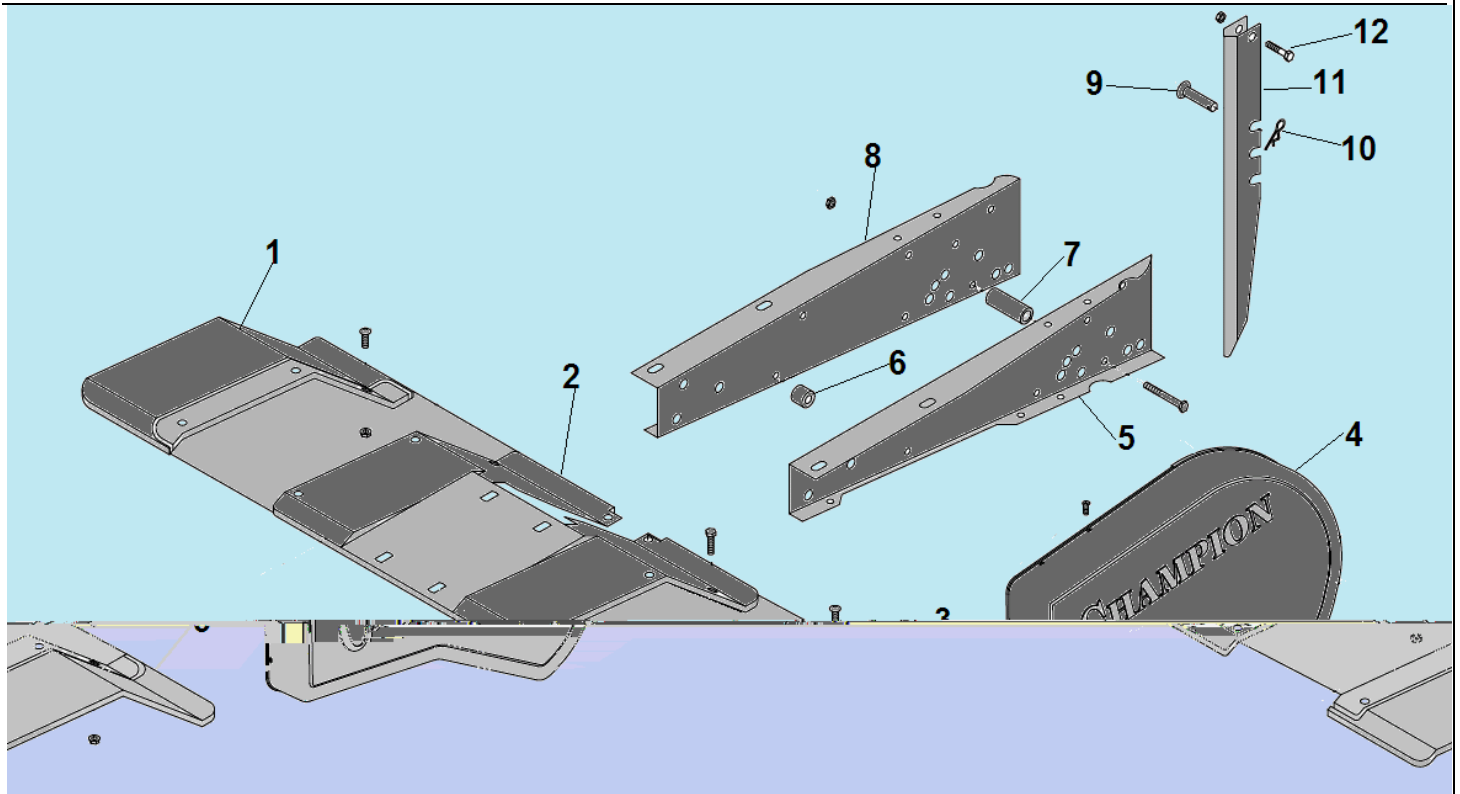

№	Артикул	Наименование	К-во	№	Артикул	Наименование	К-во
1	804062	Ручка сцепления (комплект с рычагами)	1	9	807027	Трос газа	1
2	804062-1	Рычаг ручки сцепления (черный)	1	10	801013	Болт крепления верхней рукоятки	1
3	804062-2	Рычаг ручки сцепления (красный)	1	11	808003	Рукоятка рабочая нижняя (одна половина)	1
4	808001	Верхняя рабочая рукоятка	1	12	801007	Болт крепления нижней рукоятки	2
5	804020	Ручка рукоятки	2	13	808003	Рукоятка рабочая нижняя (одна половина)	1
6	801029	Гайка крепления верхней рукоятки	2	14	807030	Трос хода назад	1
7	802079	Рычаг газа	1	15	807029	Трос хода вперед	1
8	801015	Болт крепления рычага	1				