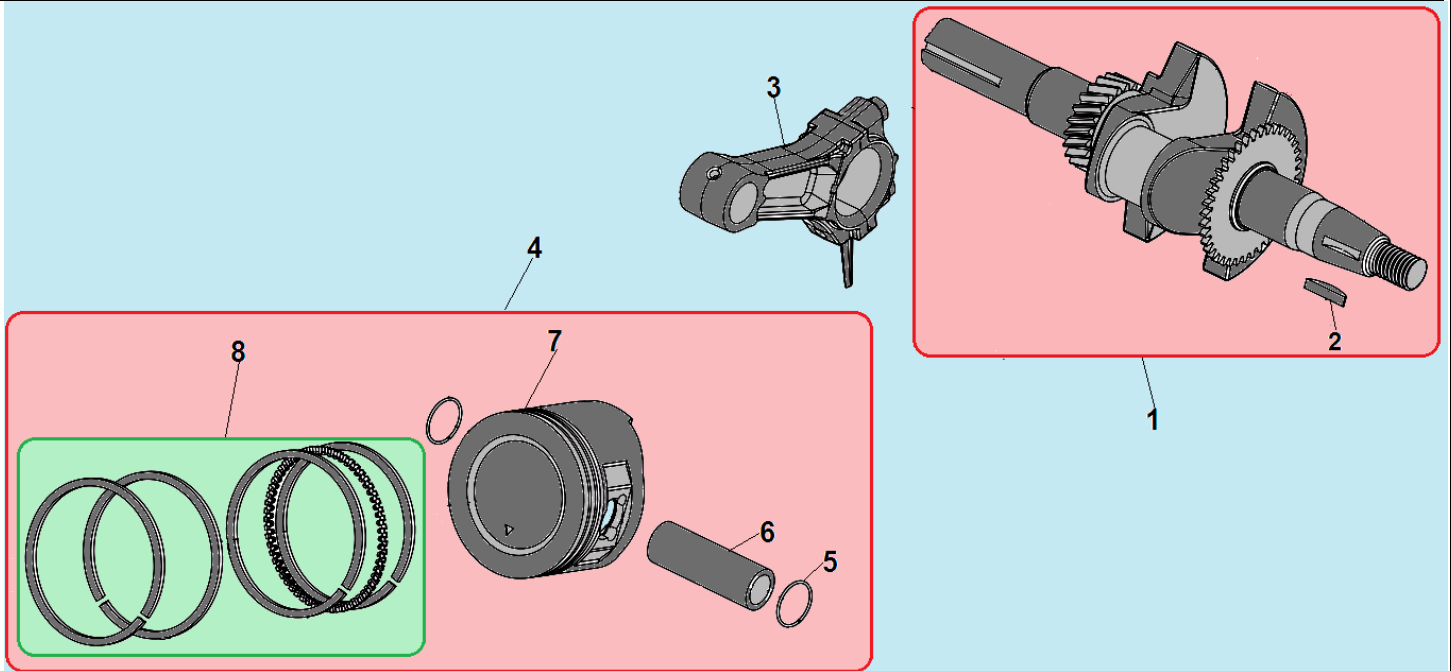

№	Артикул	Наименование	К-во	№	Артикул	Наименование	К-во
1	130290304-0001	Коленвал	1	5	DAM003	Кольцо стопорное пальца	2
2	380620050-0001	Шпонка маховика	1	6	DAF013	Палец поршня	1
3	DCK002	Шатун	1	7	DBF002	Поршень 68 мм	1
4	TW00040010/ 1500005	Поршень 68x49 комплект	1	8	DAF001/ 130070079-0001	Комплект поршневых колец 68x1,5 мм	1