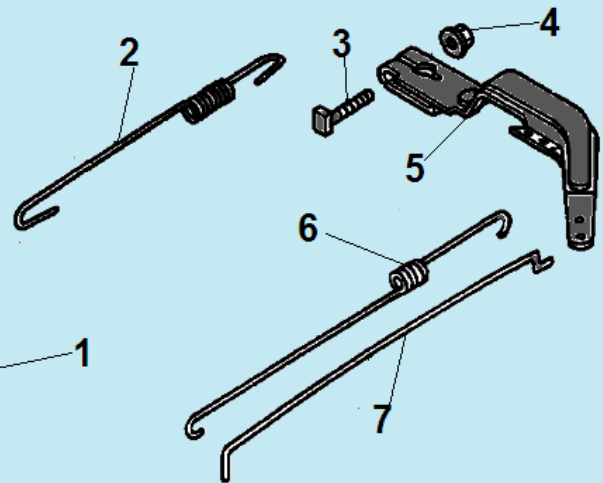

№	Артикул	Наименование	К-во	№	Артикул	Наименование	К-во
1	171680150-0001	Рычаг регулировки оборотов	1	5	171620001-0003	Рычаг регулятора оборотов	1
2	171600036-0001	Пружина рычага регулятора	1	6	171610002-0001	Пружина тяги регулятора	1
3	390006021BX	Болт М6х21	1	7	171590002-0001	Тяга рычага регулятора	1
4	617706000BX	Гайка М6	1	8