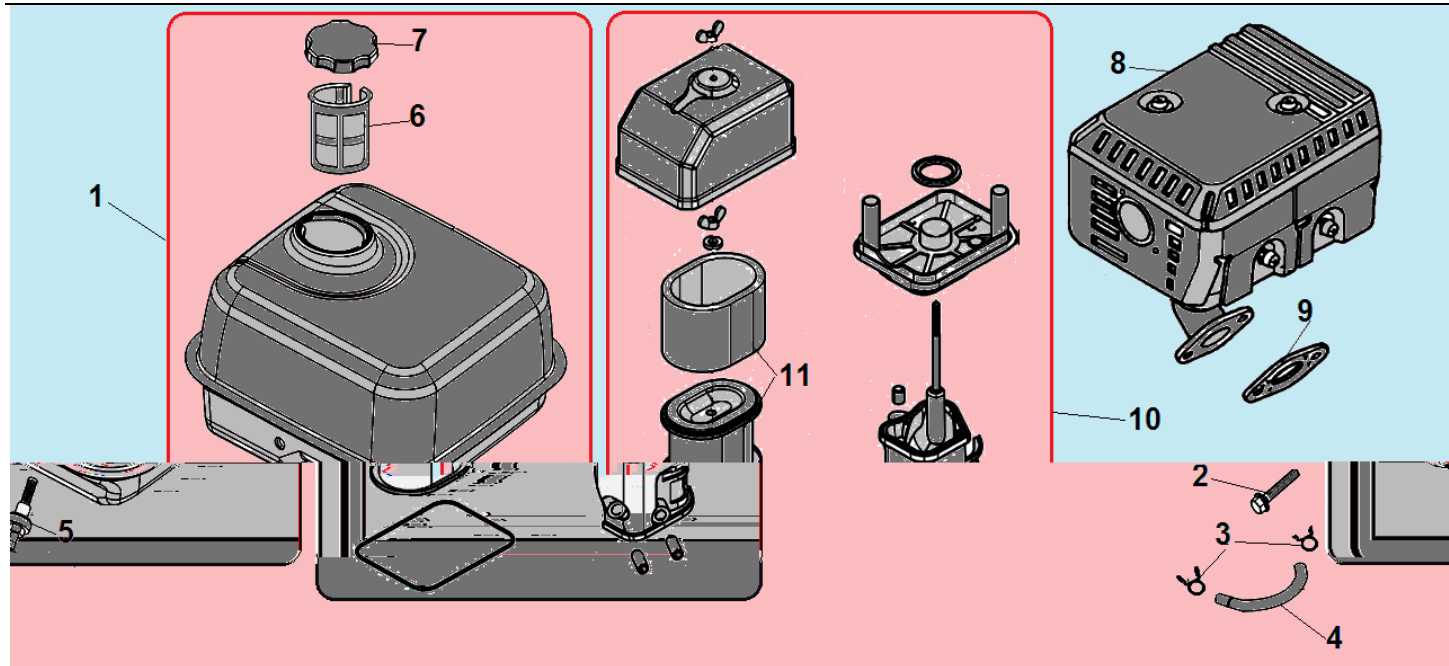

№	Артикул	Наименование	К-во	№	Артикул	Наименование	К-во
1	DA73P000F00CH	Бак топливный комплект	1	7	DA02P022	Крышка топливного бака	1
2	578906028BX	Болт М6х28	1	8	DA45F000	Глушитель	1
3	DAM004	Хомут шланга	2	9	DAB001/ 180650065-0001	Прокладка глушителя	1
4	029019900100	Шланг топливный 200х4,5	1	10	DA02Q001	Корпус фильтра комплект	1
5	DVC033/ 170660077-0001	Штуцер шланга с топливным фильтром	1	11	DAP025/ 17150-Z010110-0000	Фильтр воздушный	1
6	170720001-0001	Фильтр сетчатый топливного бака	1