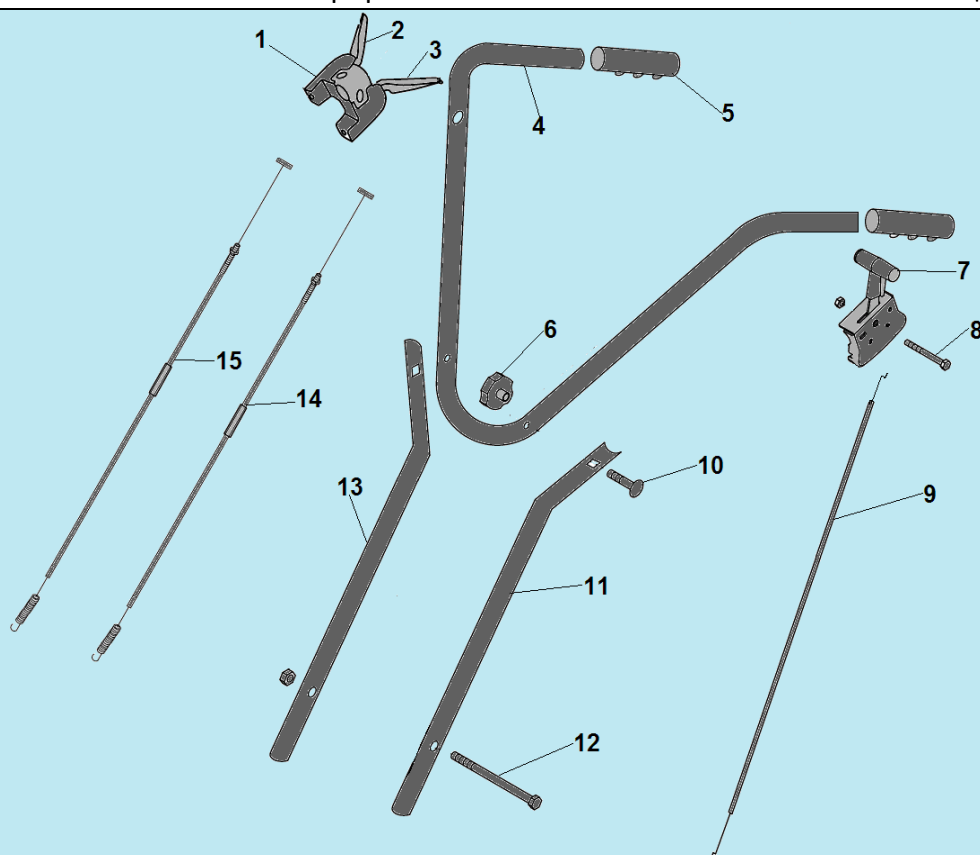

№	Артикул	Наименование	К-во	№	Артикул	Наименование	К-во
1		Двигатель 196 см ³	1	14	801034	Втулка шестерни заднего хода	1
2	802026	Боковой лист кожуха ремня	1	15	801069	Подшипник 6003-2RS шестерни заднего хода	1
3	801046	Ограничитель ремня	1	16	804064	Шестерня заднего хода (алюминий)	1
4	801033	Шайба шестерни	1	17	802030	Скоба ограничительная	1
5	804025/ HY011	Шестерня заднего хода маленькая	1	18	801014	Кольцо стопорное	1
6	807010	Шкив ремня (двигатель)	1	19	804015	Ролик натяжения ремня заднего хода	1
7	801018	Винт крепления шкива	2	20	801067	Пружина кронштейна ролика	1
8	801065	Шпонка шкива	1	21	802080	Кронштейн ролика натяжения ремня	1
9	801066	Пружина кронштейна	1	22	807015	Ремень заднего хода	1
10	804023	Втулка	1	23	807006/ HY208	Ремень переднего хода	1
11	802028	Кронштейн ролика натяжения ремня переднего хода	1	24	804007	Шкив ремня (редуктор)	1
12	804024	Ролик натяжения ремня переднего хода		25	801050	Шпонка шкива редуктора	1
13	801056	Кольцо стопорное	1	25	801050	Шпонка шкива редуктора	1

№	Артикул	Наименование	К-во	№	Артикул	Наименование	К-во
1	804062	Ручка сцепления (комплект с рычагами)	1	9	807027	Трос газа	1
2	804062-1	Рычаг ручки сцепления (черный)	1	10	801013	Болт крепления верхней рукоятки	1
3	804062-2	Рычаг ручки сцепления (красный)	1	11	808003	Рукоятка рабочая нижняя (одна половина)	1
4	808001	Верхняя рабочая рукоятка	1	12	801007	Болт крепления нижней рукоятки	2
5	804020	Ручка рукоятки	2	13	808003	Рукоятка рабочая нижняя (одна половина)	1
6	801029	Гайка крепления верхней рукоятки	2	14	807030	Трос хода назад	1
7	802079	Рычаг газа	1	15	807029	Трос хода вперед	1
8	801015	Болт крепления рычага	1				