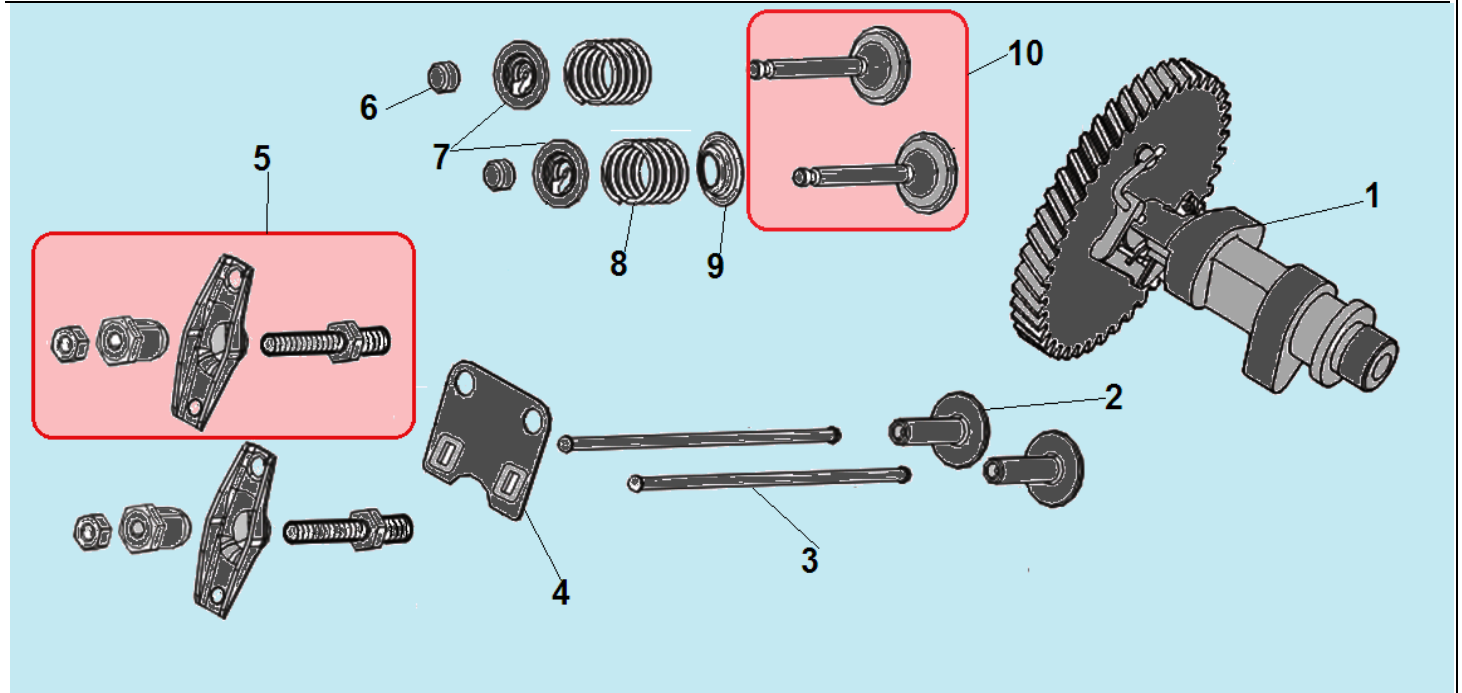

№	Артикул	Наименование	К-во	№	Артикул	Наименование	К-во
1	140020114-0001/ DBF005	Распредвал	1	6	140320001-0001	Колпачек клапана	2
2	140690003-0001	Тарелка толкателя клапана	2	7	140380017-0001	Сухарь клапана	2
3	DAF015	Толкатель клапана	2	8	140340022-0001	Пружина клапана	2
4	DAF003	Направляющая толкателей клапана	1	9	140400011-0001/ DAA004	Колпачек маслоъемный	1
5	140450022-0001/ DAF004	Коромысло клапана комплект	2	10	500550024-0001	Клапана комплект	1