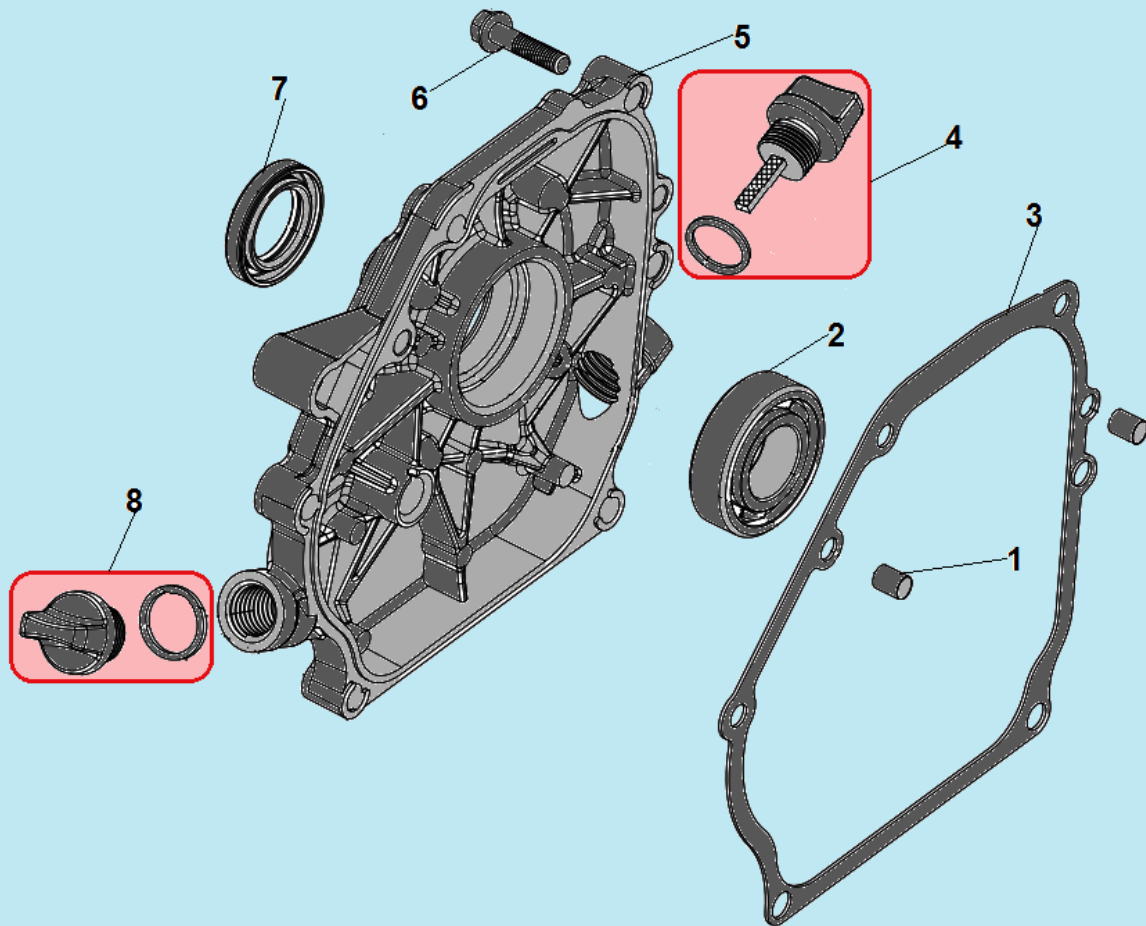

№	Артикул	Наименование	К-во	№	Артикул	Наименование	К-во
1	120150020051	Штифт 8x14	2	5	DAA002	Крышка картера	1
2	521010010501	Подшипник 6205	1	6	GB/T5789 M8×32	Болт M8x32	5
3	DAV005	Прокладка крышки картера	1	7	DAC010/ 380650347-0001	Сальник 25x41,25x6	1
4	110690096-0004	Щуп уровня масла	1	8	110050130001	Крышка маслозаливной горловины	1