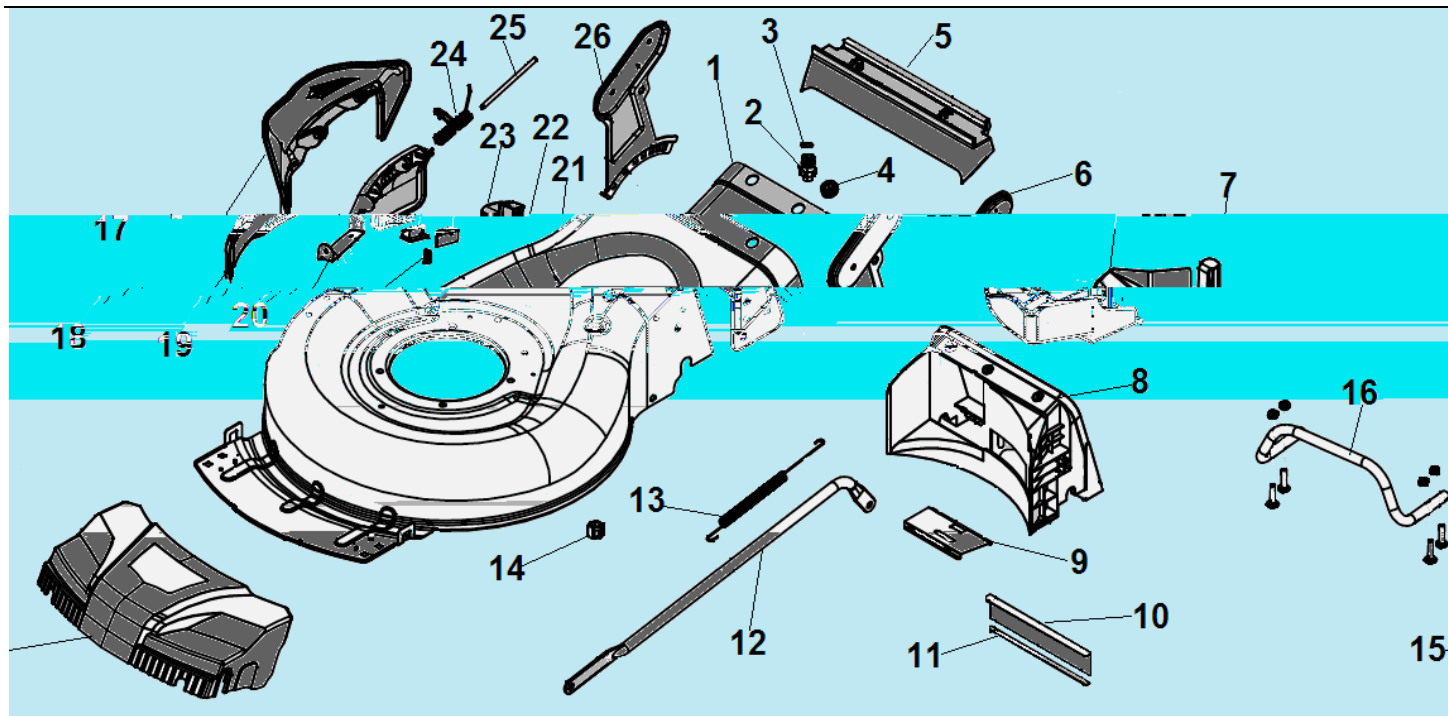

№	Артикул	Наименование	К-во	№	Артикул	Наименование	К-во
1	20340060130	Накладка рукоятки	1	11	70520220130	Нижняя рабочая рукоятка	1
2	70550100130	Рычаг включения хода	1	12	60110040000	Болт М8х50	2
3	70500232130	Верхняя рабочая рукоятка	1	13	60200470000	Шайба	6
4	70540083780	Рычаг выключения двигателя	1	14	20040070780	Гайка крепления верхней рукоятки	2
5	20030030000	Ограничитель рычага	1	15	60140080000	Гайка М8	4
6	70050120000	Кронштейн крепления тросов	1	16	20240020000	Фиксатор тросов	1
7	60060590000	Болт М6х30	2	17	60040140000	Болт М8х32	2
8	70780080000	Трос включения хода	1	18	60110030000	Болт М8х45	2
9	70810040000	Трос выключения двигателя	1	19	20350010000	Заглушка рукоятки	2
10	70230090000	Скоба крепления ручки стартера	1	20	20040050780	Гайка крепления нижней рукоятки	2

№	Артикул	Наименование	К-во	№	Артикул	Наименование	К-во
1	70740310130	Корпус (дека)	1	14	20460030000	Гайка крепления шульца	1
2	20460010000	Штуцер для подключения шланга	1	15	20200040000	Передняя накладка деки	1
3	60370020000	Уплотнительное кольцо	1	16	70450030130	Бампер	1
4	20590020000	Втулка троса хода	1	17	20110030000	Направляющая бокового выброса	1
5	20390010000	Задняя накладка деки	1	18	20120060000	Крышка отсека выброса травы	1
6	70070110130	Левый кронштейн деки	1	19	70060050130	Кронштейн крепления крышки	1
7	20160060000	Заглушка деки	1	20	60380600000	Пружина защелки	1
8	20400060000	Задняя перегородка деки	1	21	60200580000	Прокладка	1
9	70270010000	Пластина перегородки	1	22	20490090000	Фиксатор крышки	1
10	20750040000	Защита от пыли	1	23	20650200000	Корпус фиксатора	1
11	70330010000	Пластина крепления защиты	1	24	60390060000	Пружина крышки бокового выброса	1
12	70180380000	Тяга рычага регулировки высоты колес	1	25	70030060000	Ось пружины	1
13	60410080000	Пружина тяги	1	26	70070530130	Правый кронштейн деки	1