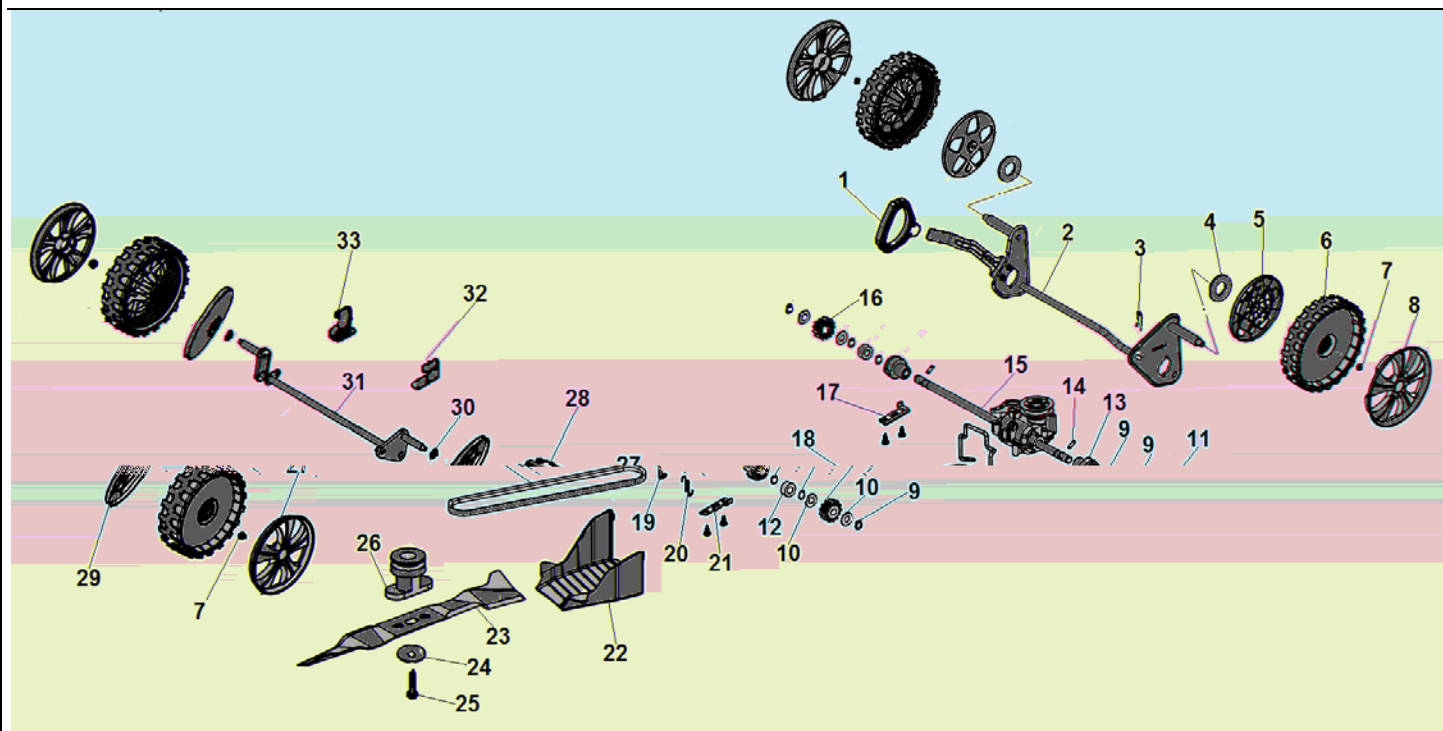

№	Артикул	Наименование	К-во	№	Артикул	Наименование	К-во
1	20340060130	Накладка рукоятки	1	11	70520220130	Нижняя рабочая рукоятка	1
2	70550100130	Рычаг включения хода	1	12	60110040000	Болт М8х50	2
3	70500232130	Верхняя рабочая рукоятка	1	13	60200470000	Шайба	6
4	70540083780	Рычаг выключения двигателя	1	14	20040070780	Гайка крепления верхней рукоятки	2
5	20030030000	Ограничитель рычага	1	15	60140080000	Гайка М8	4
6	70050120000	Кронштейн крепления тросов	1	16	20240020000	Фиксатор тросов	1
7	60060590000	Болт М6х30	2	17	60040140000	Болт М8х32	2
8	70780080000	Трос включения хода	1	18	60110030000	Болт М8х45	2
9	70810040000	Трос выключения двигателя	1	19	20350010000	Заглушка рукоятки	2
10	70230090000	Скоба крепления ручки стартера	1	20	20040050780	Гайка крепления нижней рукоятки	2

№	Артикул	Наименование	К-во	№	Артикул	Наименование	К-во
1	70740310130	Корпус (дека)	1	14	20460030000	Гайка крепления шульца	1
2	20460010000	Штуцер для подключения шланга	1	15	20200040000	Передняя накладка деки	1
3	60370020000	Уплотнительное кольцо	1	16	70450030130	Бампер	1
4	20590020000	Втулка троса хода	1	17	20110030000	Направляющая бокового выброса	1
5	20390010000	Задняя накладка деки	1	18	20120060000	Крышка отсека выброса травы	1
6	70070110130	Левый кронштейн деки	1	19	70060050130	Кронштейн крепления крышки	1
7	20160060000	Заглушка деки	1	20	60380600000	Пружина защелки	1
8	20400060000	Задняя перегородка деки	1	21	60200580000	Прокладка	1
9	70270010000	Пластина перегородки	1	22	20490090000	Фиксатор крышки	1
10	20750040000	Защита от пыли	1	23	20650200000	Корпус фиксатора	1
11	70330010000	Пластина крепления защиты	1	24	60390060000	Пружина крышки бокового выброса	1
12	70180380000	Тяга рычага регулировки высоты колес	1	25	70030060000	Ось пружины	1
13	60410080000	Пружина тяги	1	26	70070530130	Правый кронштейн деки	1