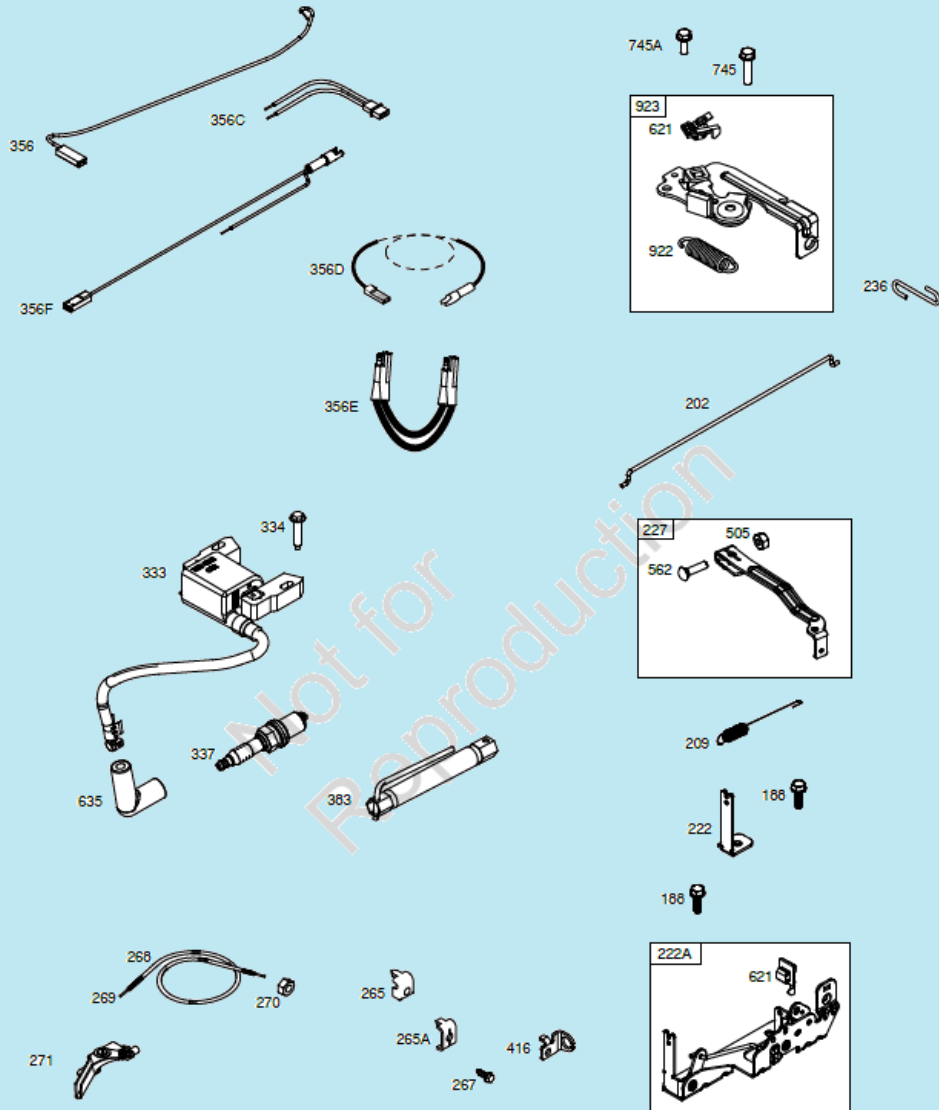

104M00

REF. NO.	PART NO.	DESCRIPTION	REF. NO.	PART NO.	DESCRIPTION	REF. NO.	PART NO.	DESCRIPTION
1	594100	Cylinder Assembly ----- Note ----- 595179 Cylinder Assembly Used on Type No(s). 0023, 0024, 0026, 0032, 0037, 0040, 0042, 0047, 0048, 0050, 0051, 0054, 0057, 0059, 0061, 0062, 0063, 0064, 0065, 0067, 0068, 0069, 0072, 0073, 0075, 0076, 0077, 0078, 0079, 0080, 0082, 0087, 0090, 0091, 0093, 0099, 0101, 0103, 0105, 0106, 0107, 0111, 0113, 0114, 0116, 0117.		595024	Crankshaft Used on Type No(s). 0017, 0021, 0034, 0036, 0044, 0046, 0048, 0054, 0061, 0062, 0068, 0070, 0077, 0080, 0081, 0088, 0091, 0092, 0098, 0104, 0105, 0106, 0108, 0109, 0110. 595241 Crankshaft Used on Type No(s). 0022, 0023, 0031, 0069, 0078, 0116, 0117, 0118. 595177 Crankshaft Used on Type No(s). 0039, 0052, 0083.	37	594103	Guard- Flywheel ----- Note ----- 594573 Guard- Flywheel Used on Type No(s). 0014, 0015, 0016, 0017, 0039, 0044, 0052, 0055, 0060, 0070, 0083, 0085, 0094, 0095, 0097, 0098, 0102, 0112. 595188 Guard- Flywheel Used on Type No(s). 0023, 0024, 0026, 0032, 0040, 0042, 0047, 0048, 0050, 0051, 0054, 0057, 0059, 0061, 0062, 0063, 0064, 0065, 0067, 0068, 0069, 0072, 0073, 0075, 0076, 0077, 0078, 0079, 0080, 0082, 0090, 0091, 0093, 0101, 0103, 0105, 0106, 0107, 0111, 0113, 0114, 0116, 0117. 595189 Guard- Flywheel Used on Type No(s). 0037, 0087, 0099.
3	299819s	Seal- Oil (Magneto Side)		595178	Crankshaft Used on Type No(s). 0060.			
4	594101	Sump- Engine	20	399781s	Seal- Oil (PTO Side)			
5	594091	Head- Cylinder	22	692551	Screw (Crankcase Cover/Sump)			
7	592358	Gasket- Cylinder Head	22A	590763	Screw (Crankcase Cover/Sump)			
11	590522	Tube- Breather	23	595185	Flywheel			
12	799587	Gasket- Crankcase	23A	594054	Flywheel			
13	590512	Screw (Cylinder Head)	23B	595183	Flywheel	40	594092	Retainer- Valve
16	594104	Crankshaft ----- Note ----- 594507 Crankshaft Used on Type No(s). 0010, 0028, 0040, 0043, 0051, 0056, 0082. 594572 Crankshaft Used on Type No(s). 0014, 0016, 0024, 0029, 0030, 0031, 0032, 0033, 0035, 0037, 0045, 0047, 0049, 0050, 0055, 0063, 0064, 0075, 0076, 0079, 0094, 0112.	24	222698s	Key- Flywheel	43	697799	Slinger- Governor/Oil ----- Note ----- 594560 Slinger- Governor/Oil Used on Type No(s). 0012, 0016, 0024, 0053, 0055, 0060, 0074, 0095, 0096, 0115.
			25	594099	Piston Assembly (Standard)	45	590514	Tappet- Valve
			26	594098	Ring Set (Standard)	46	594090	Camshaft
			27	691588	Lock- Piston Pin	58	591108	Rope- Starter
			28	298909	Pin- Piston	60A	281434s	Grip- Starter Rope
			29	594089	Rod- Connecting	78	793480	Screw (Flywheel Guard)
			32	691664	Screw (Connecting Rod)	104	590558	Pin- Float Hinge
			33	594095	Valve- Exhaust	105	594581	Valve- Float Needle ----- Note ----- 698537 Valve- Float Needle Used on Type No(s). 0060.
			34	594094	Valve- Intake			
			35	590532	Spring- Valve (Intake)			
			36	590532	Spring- Valve (Exhaust)			