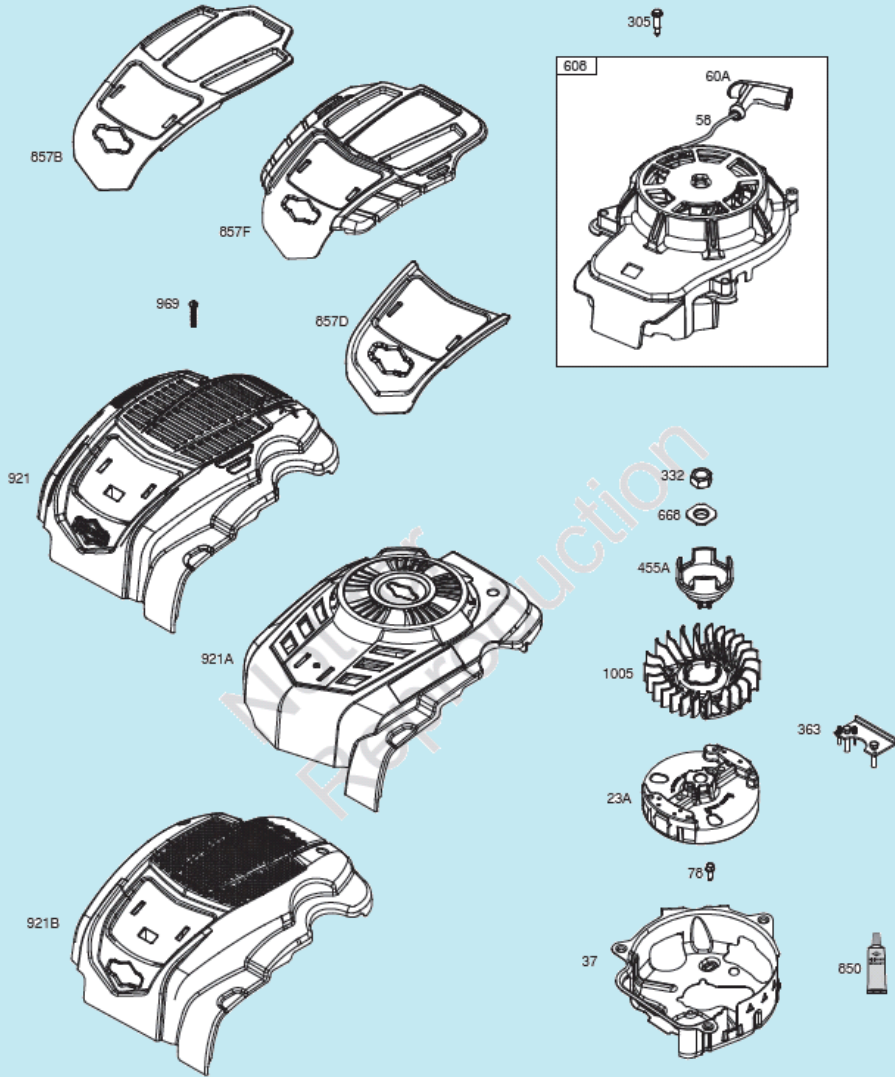

104M00

REF. NO.	PART NO.	DESCRIPTION	REF. NO.	PART NO.	DESCRIPTION	REF. NO.	PART NO.	DESCRIPTION
1	594100	Cylinder Assembly ----- Note ----- 595179 Cylinder Assembly Used on Type No(s). 0023, 0024, 0026, 0032, 0037, 0040, 0042, 0047, 0048, 0050, 0051, 0054, 0057, 0059, 0061, 0062, 0063, 0064, 0065, 0067, 0068, 0069, 0072, 0073, 0075, 0076, 0077, 0078, 0079, 0080, 0082, 0087, 0090, 0091, 0093, 0099, 0101, 0103, 0105, 0106, 0107, 0111, 0113, 0114, 0116, 0117.		595024	Crankshaft Used on Type No(s). 0017, 0021, 0034, 0036, 0044, 0046, 0048, 0054, 0061, 0062, 0068, 0070, 0077, 0080, 0081, 0088, 0091, 0092, 0098, 0104, 0105, 0106, 0108, 0109, 0110. 595241 Crankshaft Used on Type No(s). 0022, 0023, 0031, 0069, 0078, 0116, 0117, 0118. 595177 Crankshaft Used on Type No(s). 0039, 0052, 0083.	37	594103	Guard- Flywheel ----- Note ----- 594573 Guard- Flywheel Used on Type No(s). 0014, 0015, 0016, 0017, 0039, 0044, 0052, 0055, 0060, 0070, 0083, 0085, 0094, 0095, 0097, 0098, 0102, 0112. 595188 Guard- Flywheel Used on Type No(s). 0023, 0024, 0026, 0032, 0040, 0042, 0047, 0048, 0050, 0051, 0054, 0057, 0059, 0061, 0062, 0063, 0064, 0065, 0067, 0068, 0069, 0072, 0073, 0075, 0076, 0077, 0078, 0079, 0080, 0082, 0090, 0091, 0093, 0101, 0103, 0105, 0106, 0107, 0111, 0113, 0114, 0116, 0117. 595189 Guard- Flywheel Used on Type No(s). 0037, 0087, 0099.
3	299819s	Seal- Oil (Magneto Side)		595178	Crankshaft Used on Type No(s). 0060.			
4	594101	Sump- Engine	20	399781s	Seal- Oil (PTO Side)			
5	594091	Head- Cylinder	22	692551	Screw (Crankcase Cover/Sump)			
7	592358	Gasket- Cylinder Head	22A	590763	Screw (Crankcase Cover/Sump)			
11	590522	Tube- Breather	23	595185	Flywheel			
12	799587	Gasket- Crankcase	23A	594054	Flywheel			
13	590512	Screw (Cylinder Head)	23B	595183	Flywheel	40	594092	Retainer- Valve
16	594104	Crankshaft ----- Note ----- 594507 Crankshaft Used on Type No(s). 0010, 0028, 0040, 0043, 0051, 0056, 0082. 594572 Crankshaft Used on Type No(s). 0014, 0016, 0024, 0029, 0030, 0031, 0032, 0033, 0035, 0037, 0045, 0047, 0049, 0050, 0055, 0063, 0064, 0075, 0076, 0079, 0094, 0112.	24	222698s	Key- Flywheel	43	697799	Slinger- Governor/Oil ----- Note ----- 594560 Slinger- Governor/Oil Used on Type No(s). 0012, 0016, 0024, 0053, 0055, 0060, 0074, 0095, 0096, 0115.
			25	594099	Piston Assembly (Standard)	45	590514	Tappet- Valve
			26	594098	Ring Set (Standard)	46	594090	Camshaft
			27	691588	Lock- Piston Pin	58	591108	Rope- Starter
			28	298909	Pin- Piston	60A	281434s	Grip- Starter Rope
			29	594089	Rod- Connecting	78	793480	Screw (Flywheel Guard)
			32	691664	Screw (Connecting Rod)	104	590558	Pin- Float Hinge
			33	594095	Valve- Exhaust	105	594581	Valve- Float Needle ----- Note ----- 698537 Valve- Float Needle Used on Type No(s). 0060.
			34	594094	Valve- Intake			
			35	590532	Spring- Valve (Intake)			
			36	590532	Spring- Valve (Exhaust)			