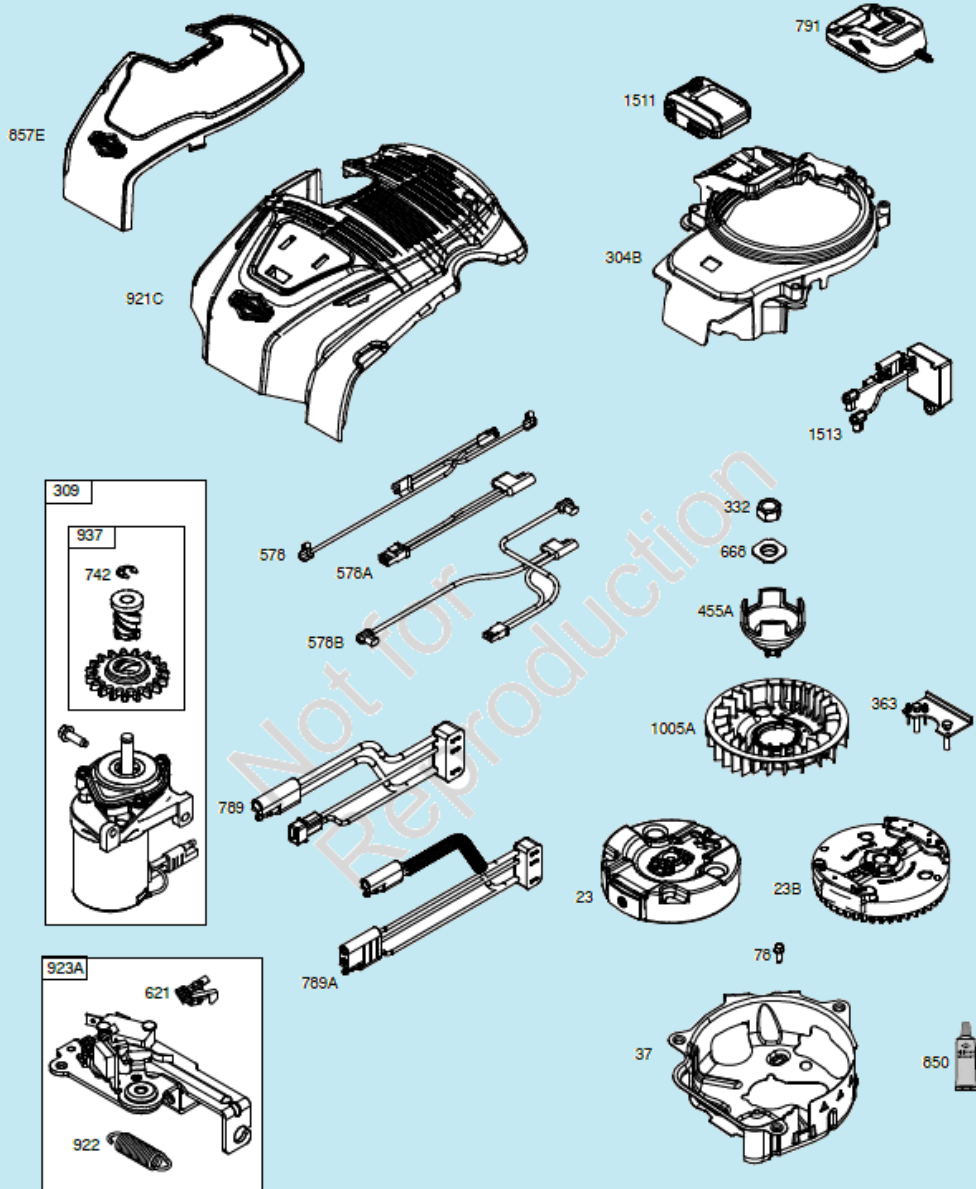

104M00

REF. NO.	PART NO.	DESCRIPTION	REF. NO.	PART NO.	DESCRIPTION	REF. NO.	PART NO.	DESCRIPTION
1	594100	Cylinder Assembly ----- Note ----- 595179 Cylinder Assembly Used on Type No(s). 0023, 0024, 0026, 0032, 0037, 0040, 0042, 0047, 0048, 0050, 0051, 0054, 0057, 0059, 0061, 0062, 0063, 0064, 0065, 0067, 0068, 0069, 0072, 0073, 0075, 0076, 0077, 0078, 0079, 0080, 0082, 0087, 0090, 0091, 0093, 0099, 0101, 0103, 0105, 0106, 0107, 0111, 0113, 0114, 0116, 0117.		595024	Crankshaft Used on Type No(s). 0017, 0021, 0034, 0036, 0044, 0046, 0048, 0054, 0061, 0062, 0068, 0070, 0077, 0080, 0081, 0088, 0091, 0092, 0098, 0104, 0105, 0106, 0108, 0109, 0110. 595241 Crankshaft Used on Type No(s). 0022, 0023, 0031, 0069, 0078, 0116, 0117, 0118. 595177 Crankshaft Used on Type No(s). 0039, 0052, 0083.	37	594103	Guard- Flywheel ----- Note ----- 594573 Guard- Flywheel Used on Type No(s). 0014, 0015, 0016, 0017, 0039, 0044, 0052, 0055, 0060, 0070, 0083, 0085, 0094, 0095, 0097, 0098, 0102, 0112. 595188 Guard- Flywheel Used on Type No(s). 0023, 0024, 0026, 0032, 0040, 0042, 0047, 0048, 0050, 0051, 0054, 0057, 0059, 0061, 0062, 0063, 0064, 0065, 0067, 0068, 0069, 0072, 0073, 0075, 0076, 0077, 0078, 0079, 0080, 0082, 0090, 0091, 0093, 0101, 0103, 0105, 0106, 0107, 0111, 0113, 0114, 0116, 0117. 595189 Guard- Flywheel Used on Type No(s). 0037, 0087, 0099.
3	299819s	Seal- Oil (Magneto Side)		595178	Crankshaft Used on Type No(s). 0060.			
4	594101	Sump- Engine	20	399781s	Seal- Oil (PTO Side)			
5	594091	Head- Cylinder	22	692551	Screw (Crankcase Cover/Sump)			
7	592358	Gasket- Cylinder Head	22A	590763	Screw (Crankcase Cover/Sump)			
11	590522	Tube- Breather	23	595185	Flywheel			
12	799587	Gasket- Crankcase	23A	594054	Flywheel			
13	590512	Screw (Cylinder Head)	23B	595183	Flywheel	40	594092	Retainer- Valve
16	594104	Crankshaft ----- Note ----- 594507 Crankshaft Used on Type No(s). 0010, 0028, 0040, 0043, 0051, 0056, 0082. 594572 Crankshaft Used on Type No(s). 0014, 0016, 0024, 0029, 0030, 0031, 0032, 0033, 0035, 0037, 0045, 0047, 0049, 0050, 0055, 0063, 0064, 0075, 0076, 0079, 0094, 0112.	24	222698s	Key- Flywheel	43	697799	Slinger- Governor/Oil ----- Note ----- 594560 Slinger- Governor/Oil Used on Type No(s). 0012, 0016, 0024, 0053, 0055, 0060, 0074, 0095, 0096, 0115.
			25	594099	Piston Assembly (Standard)	45	590514	Tappet- Valve
			26	594098	Ring Set (Standard)	46	594090	Camshaft
			27	691588	Lock- Piston Pin	58	591108	Rope- Starter
			28	298909	Pin- Piston	60A	281434s	Grip- Starter Rope
			29	594089	Rod- Connecting	78	793480	Screw (Flywheel Guard)
			32	691664	Screw (Connecting Rod)	104	590558	Pin- Float Hinge
			33	594095	Valve- Exhaust	105	594581	Valve- Float Needle ----- Note ----- 698537 Valve- Float Needle Used on Type No(s). 0060.
			34	594094	Valve- Intake			
			35	590532	Spring- Valve (Intake)			
			36	590532	Spring- Valve (Exhaust)			