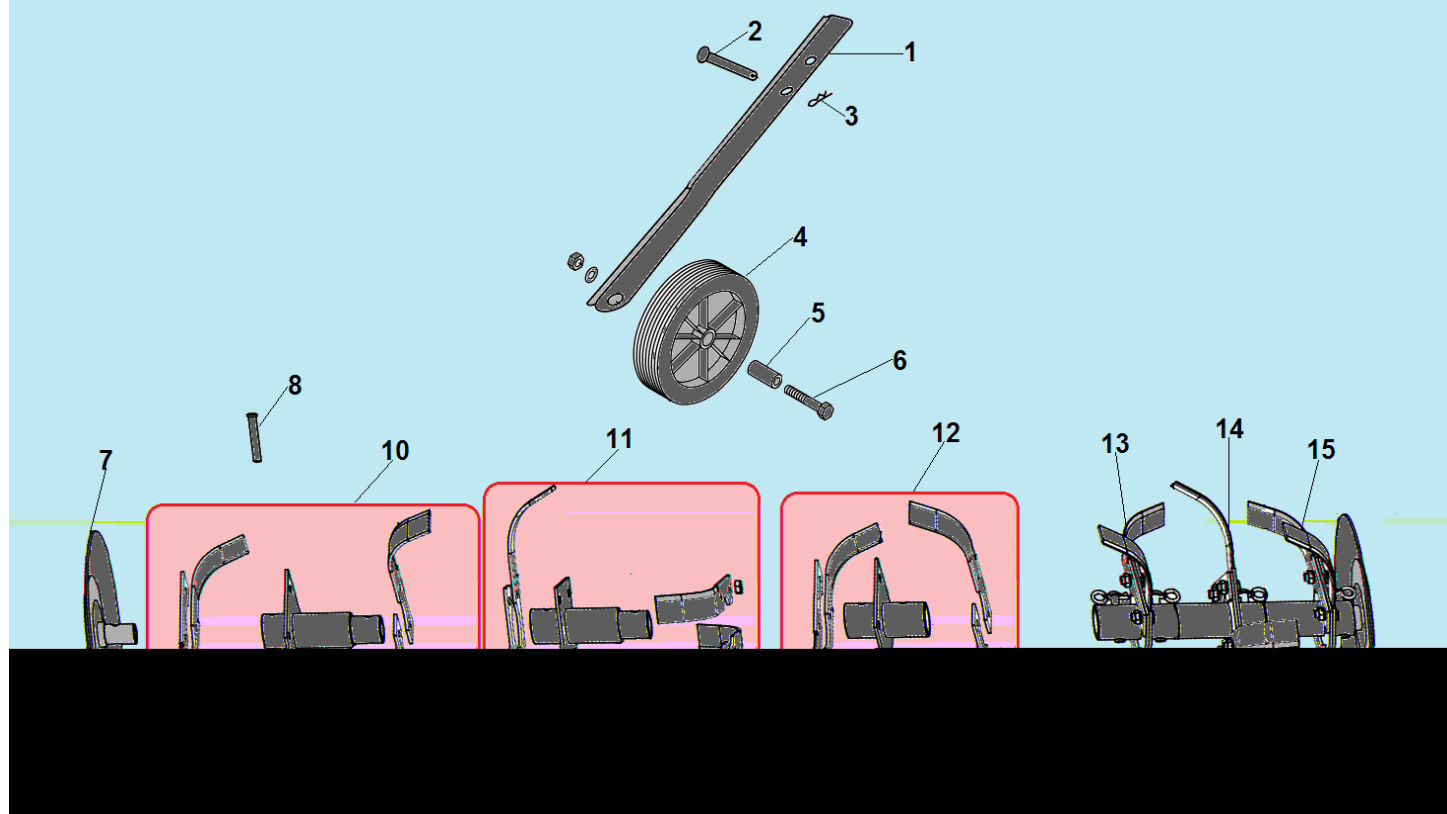

№	Артикул	Наименование	К-во	№	Артикул	Наименование	К-во
1	802024	Кронштейн колеса	1	9	801040	Шплинт	8
2	801044	Палец крепления кронштейна	1	10	C3026 / 803033	Фреза правая наружная	1
3	801040	Шплинт	5	11	C3025 / A02017-3	Фреза правая средняя	1
4	804005	Колесо транспортировочное	1	12	A02017-2	Фреза правая внутренняя	1
5	801038	Втулка колеса	1	13	C3022 / A02015-2	Фреза левая внутренняя	1
6	801010	Болт крепления колеса	1	14	A02015-3	Фреза левая наружная	1
7	803203	Диск защитный	2	15	C3023/803032	Палец крепления фрез	1
8	801044	Палец крепления фрез	8