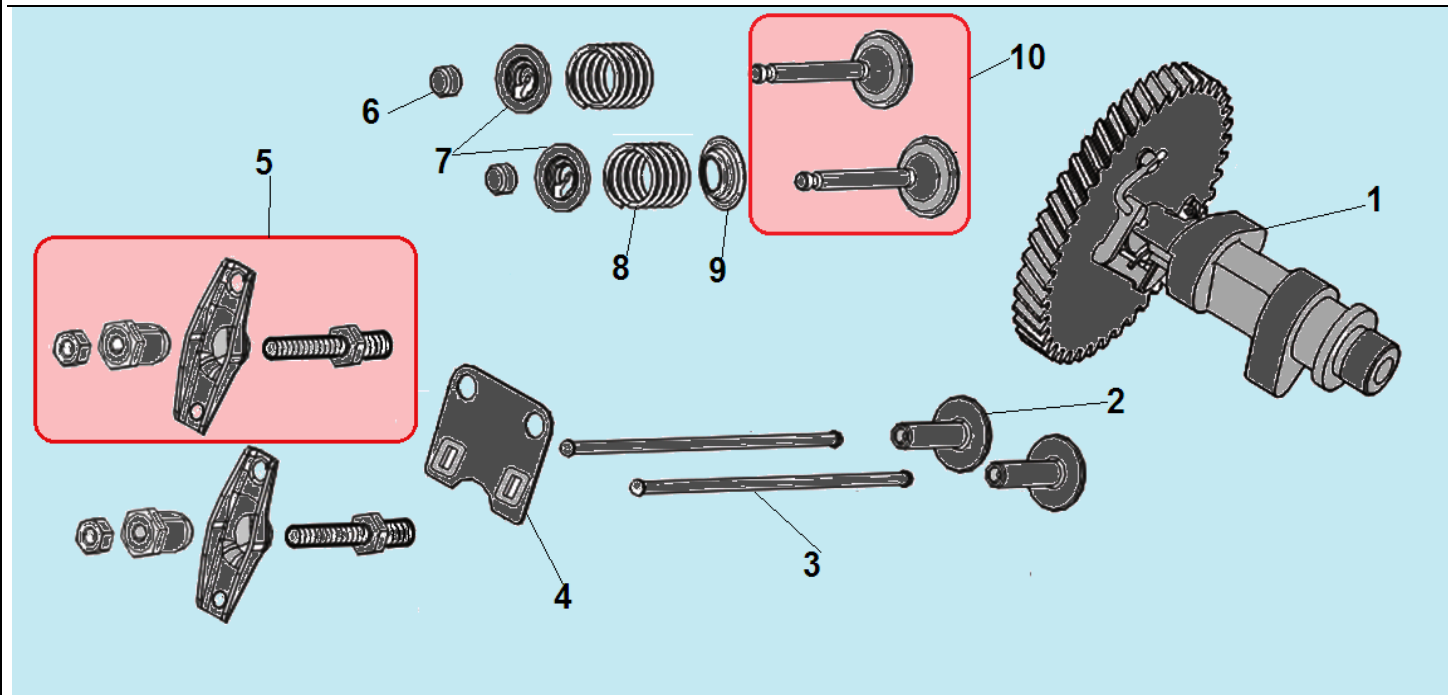

№	Артикул	Наименование	К-во	№	Артикул	Наименование	К-во
1	140020114-0001/ DBF005	Распредвал	1	6	140320001-0001	Колпачек клапана	2
2	140690003-0001	Тарелка толкателя клапана	2	7	140380017-0001	Сухарь клапана	2
3	DAF015	Толкатель клапана	2	8	140340022-0001	Пружина клапана	2
4	DAF003	Направляющая толкателей клапана	1	9	140400011-0001/ DAA004	Колпачек маслоъемный	1
5	140450022-0001/ DAF004	Коромысло клапана комплект	2	10	500550024-0001	Клапана комплект	1