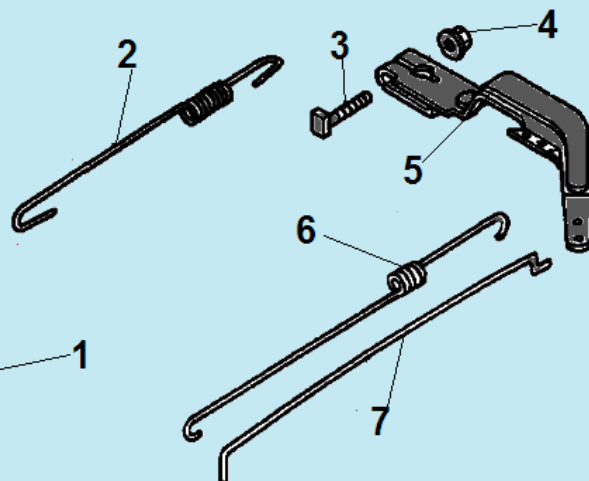

№	Артикул	Наименование	К-во	№	Артикул	Наименование	К-во
1	171680150-0001	Рычаг регулировки оборотов	1	5	171620001-0003	Рычаг регулятора оборотов	1
2	171600036-0001	Пружина рычага регулятора	1	6	171610002-0001	Пружина тяги регулятора	1
3	390006021BX	Болт М6х21	1	7	171590002-0001	Тяга рычага регулятора	1
4	617706000BX	Гайка М6	1	8