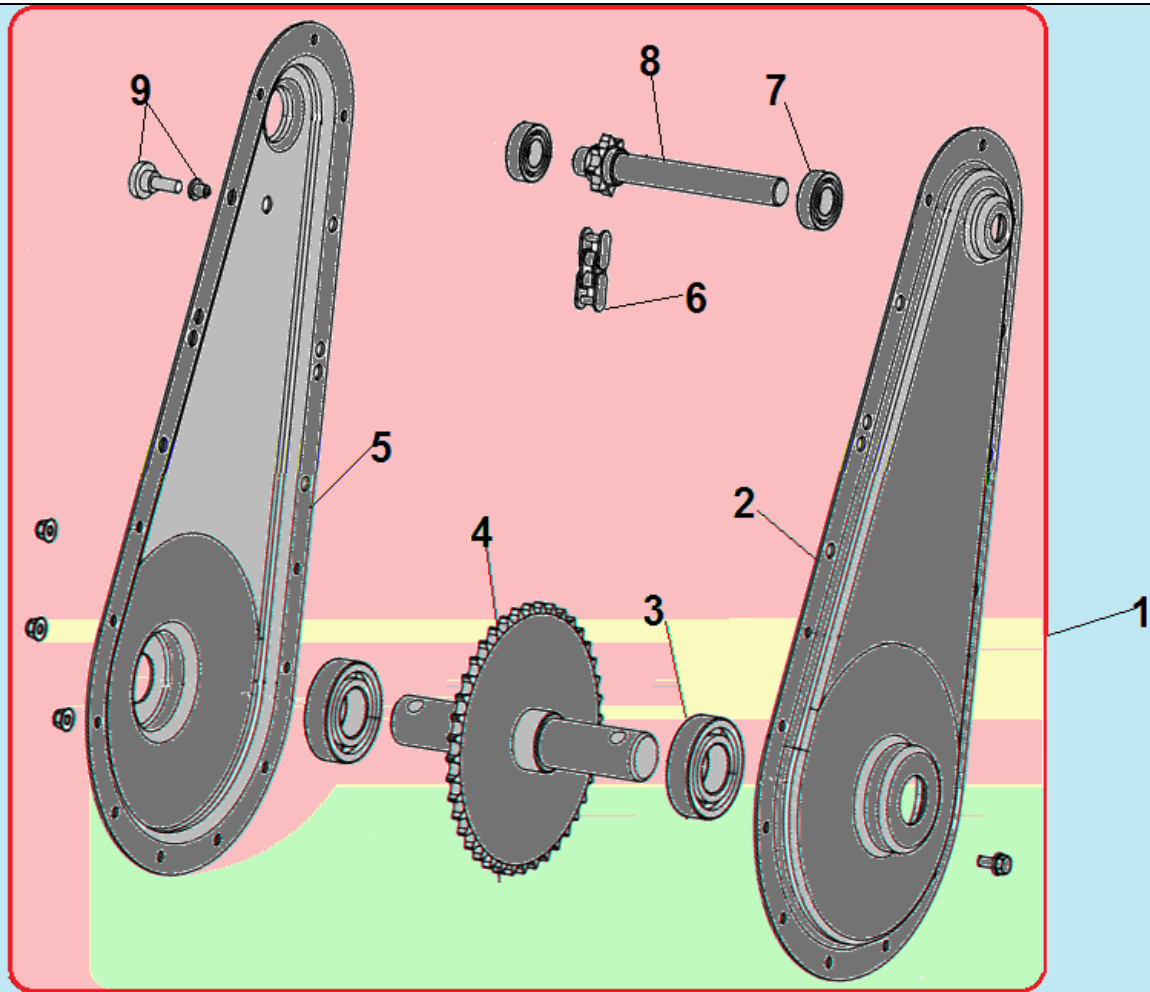

№	Артикул	Наименование	К-во	№	Артикул	Наименование	К-во
1		Двигатель 196 см ³	1	14	801034	Втулка шестерни заднего хода	1
2	802026	Боковой лист кожуха ремня	1	15	801069	Подшипник 6003-2RS шестерни заднего хода	1
3	801046	Ограничитель ремня	1	16	804064	Шестерня заднего хода (алюминий)	1
4	801033	Шайба шестерни	1	17	802030	Скоба ограничительная	1
5	804025/ HY011	Шестерня заднего хода маленькая	1	18	801014	Кольцо стопорное	1
6	807010	Шкив ремня (двигатель)	1	19	804015	Ролик натяжения ремня заднего хода	1
7	801018	Винт крепления шкива	2	20	801067	Пружина кронштейна ролика	1
8	801065	Шпонка шкива	1	21	802080	Кронштейн ролика натяжения ремня	1
9	801066	Пружина кронштейна	1	22	807015	Ремень заднего хода	1
10	804023	Втулка	1	23	807006/ HY208	Ремень переднего хода	1
11	802028	Кронштейн ролика натяжения ремня переднего хода	1	24	804007	Шкив ремня (редуктор)	1
12	804024	Ролик натяжения ремня переднего хода		25	801050	Шпонка шкива редуктора	1
13	801056	Кольцо стопорное	1	25	801050	Шпонка шкива редуктора	1

№	Артикул	Наименование	К-во	№	Артикул	Наименование	К-во
1	804020	Ручка рукоятки	2	9	805004	Нижняя половина кронштейна	1
2	808006	Верхняя рабочая рукоятка	1	10	803012	Основание крепления рукоятки	1
3	802079	Рычаг газа	1	11	807030	Трос хода назад	1
4	801015	Болт крепления рычага	1	12	807029	Трос хода вперед	1
5	807027	Трос газа	1	13	804062	Ручка сцепления сдвоенная	1
6	801031	Гайка крепления кронштейна	1	14	804062-1	Рычаг ручки сцепления (черный)	1
7	801063	Шайба гайки	1	15	804062-2	Рычаг ручки сцепления (красный)	1
8	805003	Верхняя половина кронштейна	1				

№	Артикул	Наименование	К-во	№	Артикул	Наименование	К-во
1	804056-4	Кожух фрез правый	1	7	801036	Втулка	2
2	802008	Кожух фрез основной	1	8	802009	Рама правая половина	1
3	804040-3	Кожух фрез левый	1	9	808010	Кронштейн сошника	1
4	804019	Кожух ремня	1	10	808012	Сошник	1
5	802010	Рама левая половина	1	11	801040	Шплинт	1
6	801035	Шайба	1				