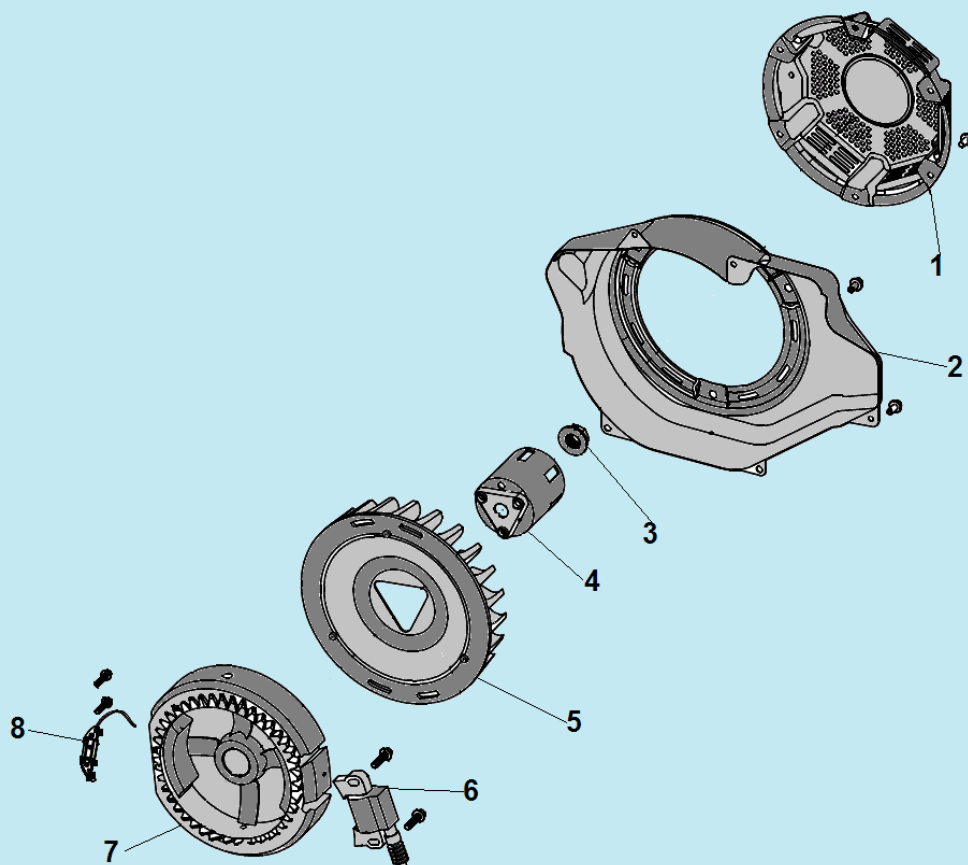

№	Артикул	Наименование	К-во	№	Артикул	Наименование	К-во
1	193500019-0011	Стартер в сборе	1	5	160180009-0001	Крыльчатка маховика	1
2	2010000110020	Кожух маховика	1	6	270920170-0001	Магнето	1
3	3048061200700	Гайка маховика	1	7	3048081200401	Маховик	1
4	DFJ001	Стакан маховика	1	8	DAA009	Катушка 12В	1