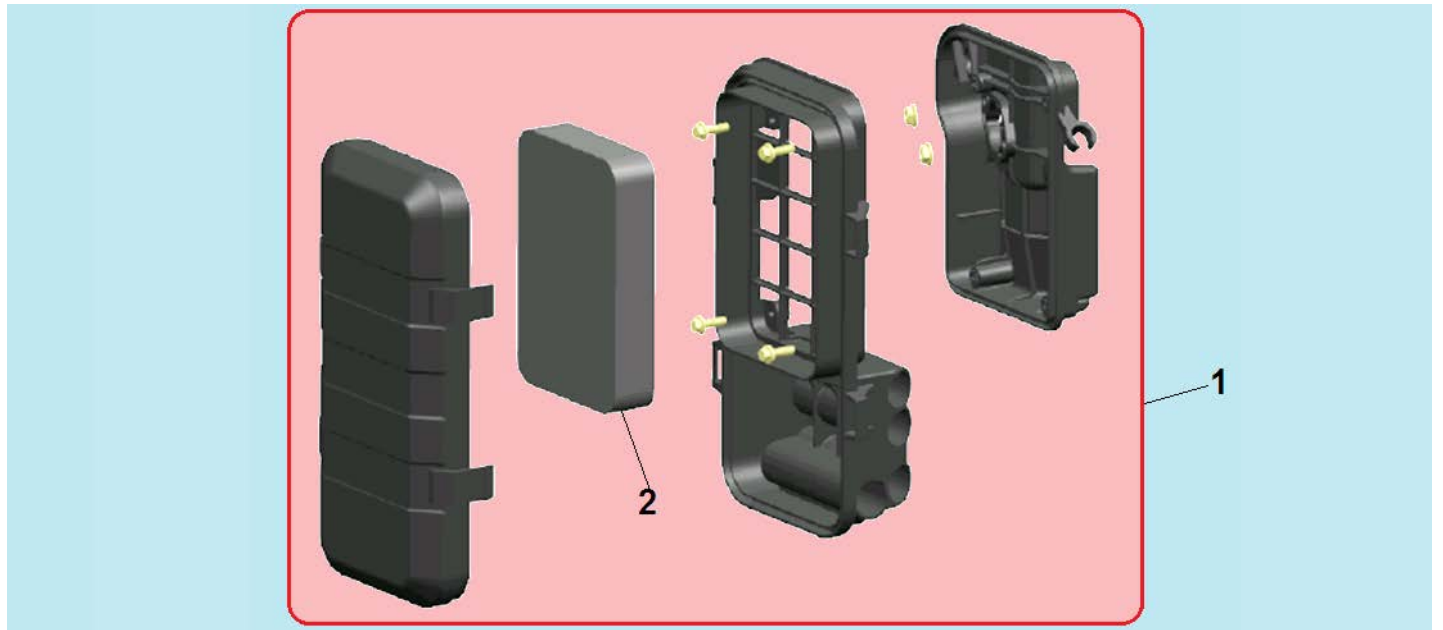

№	Артикул	Наименование	К-во	№	Артикул	Наименование	К-во
1	3048080800300	Корпус фильтра комплект	1	1	3048060800401	Фильтр воздушный	1