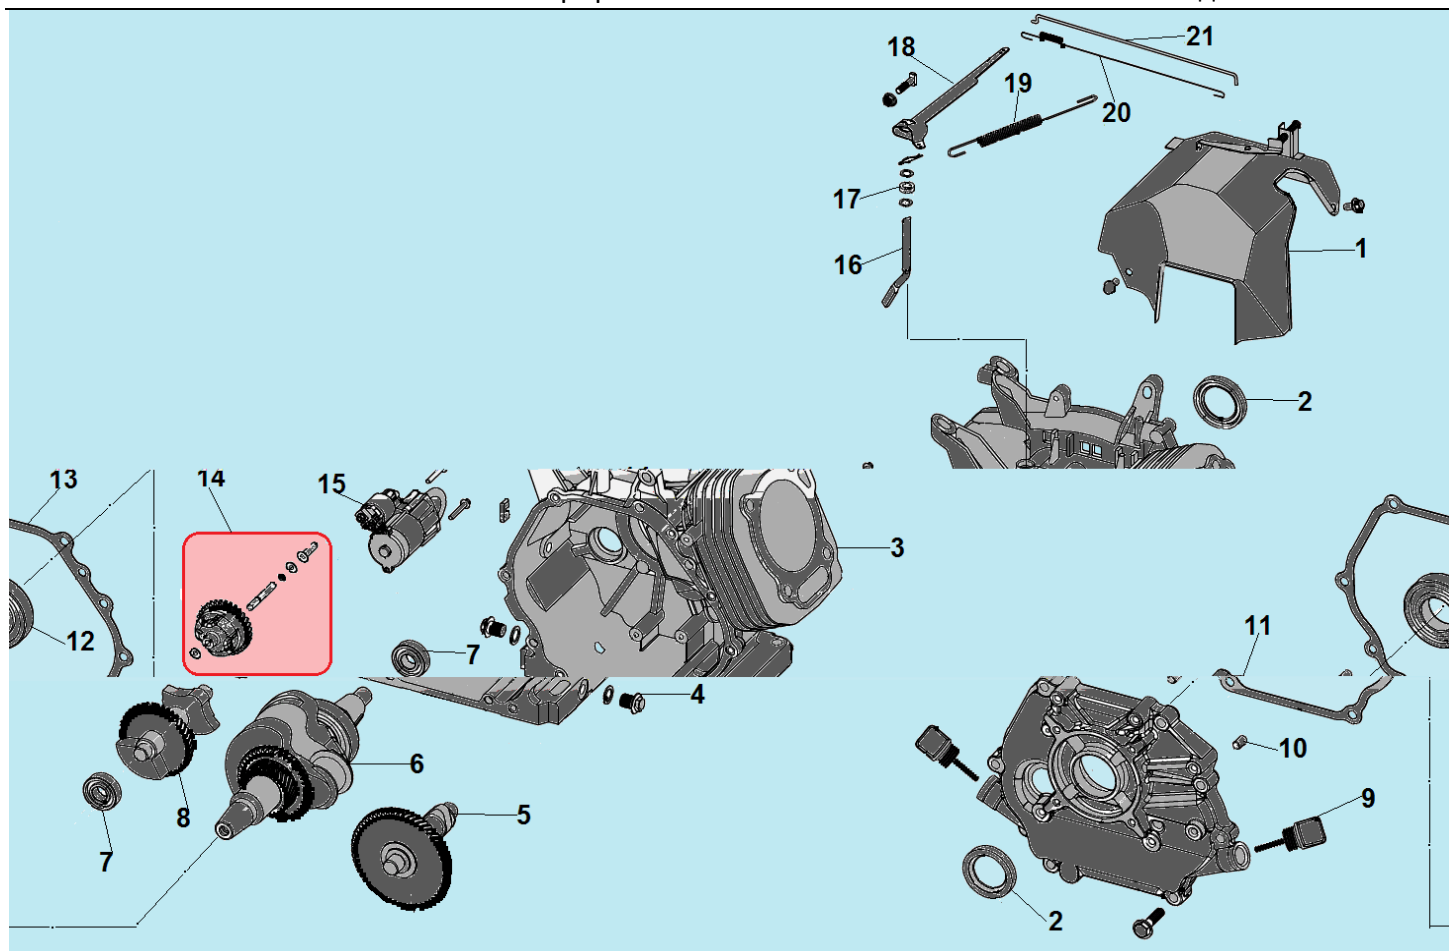

№	Артикул	Наименование	К-во	№	Артикул	Наименование	К-во
1	3056000000077	Кронштейн крепления корпуса фильтра	1	6	3060002002001	Крышка генератора сторона AVR	1
2	3060001002001	Крышка генератора сторона двигателя	1	7	3016003000001	Соединительная колодка	1
3	204402316002	Ротор	1	8	3063000090004	Коллекторные щетки	1
4	204332305003/ 2028333305003	Статор	1	9	3037001011044	Болт крепления ротора	1
5	2033007022001	Защита статора	1	10	3060005002010	Болт крепления статора	4

17	304026107003/ 3060003003003	Блок AVR	1	37	3056000000062	Пластина крепления двигателя	1
18	305170530251/ 3008204000049	Выключатель сети	1	38	211090700100/ 2004000000029	Виброизолятор двигателя	2
19	3047002000001	Вольтметр	1	39	306000200103/ 3057000024002	Поворотное колесо	2
20	5013250620001	Выпрямитель	1	40	2013010001000	Шасси	1
21	3056000000001	Кран топливный	1	41	306000200102/ 3057000024001	Неподвижное колесо	2

№	Артикул	Наименование	К-во	№	Артикул	Наименование	К-во
1	120420011-0001	Болт крепления крышки клапанов	1	8	3037011013013	Втулка 12x20	2
2	120220009-0001	Крышка клапанов	1	9	3048060400506	Шпилька крепления карбюратора	2
3	DDB000	Прокладка крышки клапанов	1	10	3048080400100	Охлаждающий лист	1
4	F6TC	Свеча	1	11	3037001007024	Болт М6x12	1
5	3037003004001	Шпилька крепления глушителя	2	12	3037001007127	Болт М10x80	4
6	120080338-0001	Головка цилиндра	1	13	301250400301/ 3048100400200	Шланг сапуна	1
7	120150141-0001	Прокладка головки цилиндра	1	14			