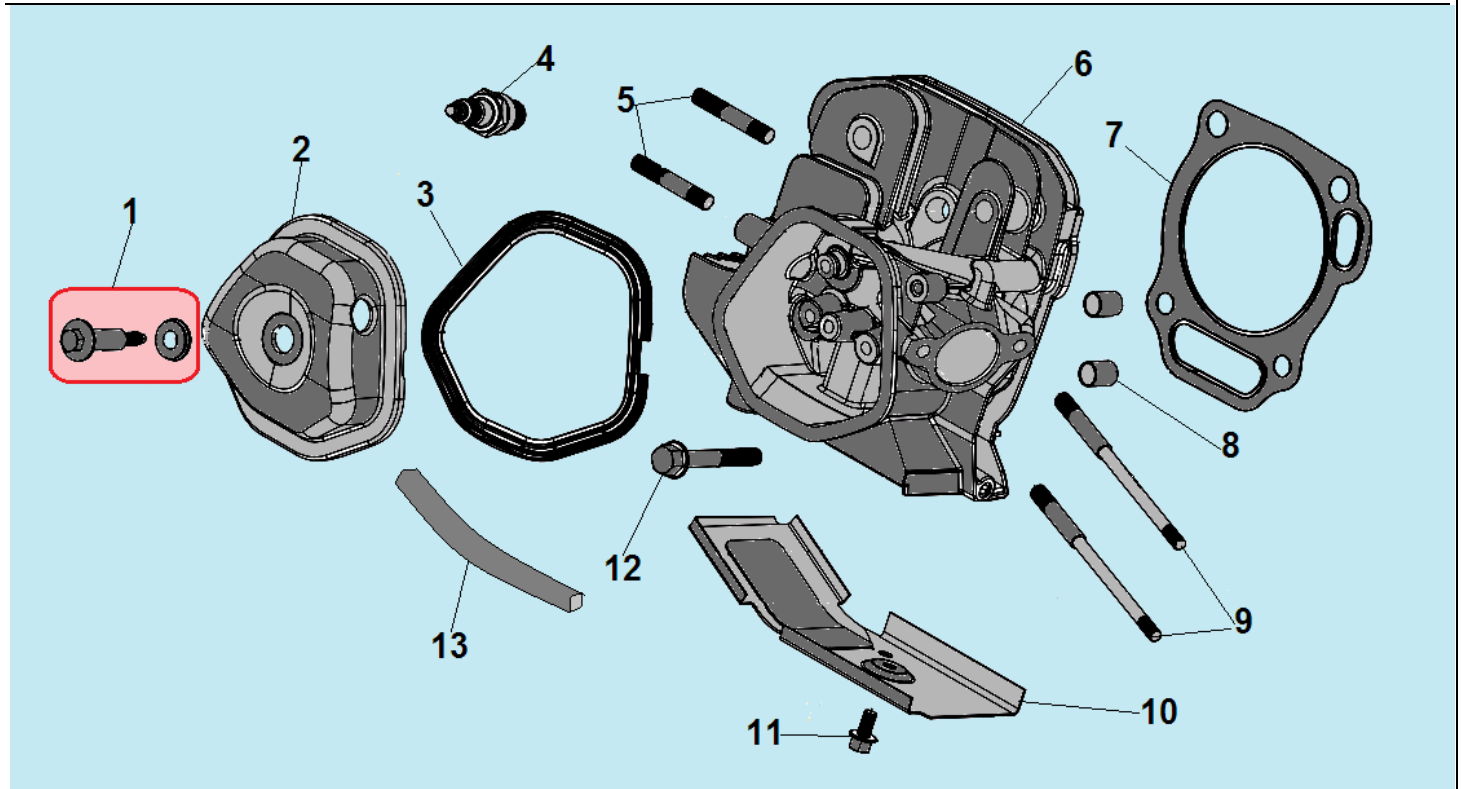

№	Артикул	Наименование	К-во	№	Артикул	Наименование	К-во
1	3056000000077	Кронштейн крепления корпуса фильтра	1	6	3060002002001	Крышка генератора сторона AVR	1
2	3060001002001	Крышка генератора сторона двигателя	1	7	3016003000001	Соединительная колодка	1
3	204402316002	Ротор	1	8	3063000090004	Коллекторные щетки	1
4	204332305003/ 2028333305003	Статор	1	9	3037001011044	Болт крепления ротора	1
5	2033007022001	Защита статора	1	10	3060005002010	Болт крепления статора	4

17	304026107003/ 3060003003003	Блок AVR	1	37	3056000000062	Пластина крепления двигателя	1
18	305170530251/ 3008204000049	Выключатель сети	1	38	211090700100/ 2004000000029	Виброизолятор двигателя	2
19	3047002000001	Вольтметр	1	39	306000200103/ 3057000024002	Поворотное колесо	2
20	5013250620001	Выпрямитель	1	40	2013010001000	Шасси	1
21	3056000000001	Кран топливный	1	41	306000200102/ 3057000024001	Неподвижное колесо	2

№	Артикул	Наименование	К-во	№	Артикул	Наименование	К-во
1	120420011-0001	Болт крепления крышки клапанов	1	8	3037011013013	Втулка 12x20	2
2	120220009-0001	Крышка клапанов	1	9	3048060400506	Шпилька крепления карбюратора	2
3	DDB000	Прокладка крышки клапанов	1	10	3048080400100	Охлаждающий лист	1
4	F6TC	Свеча	1	11	3037001007024	Болт М6x12	1
5	3037003004001	Шпилька крепления глушителя	2	12	3037001007127	Болт М10x80	4
6	120080338-0001	Головка цилиндра	1	13	301250400301/ 3048100400200	Шланг сапуна	1
7	120150141-0001	Прокладка головки цилиндра	1	14			