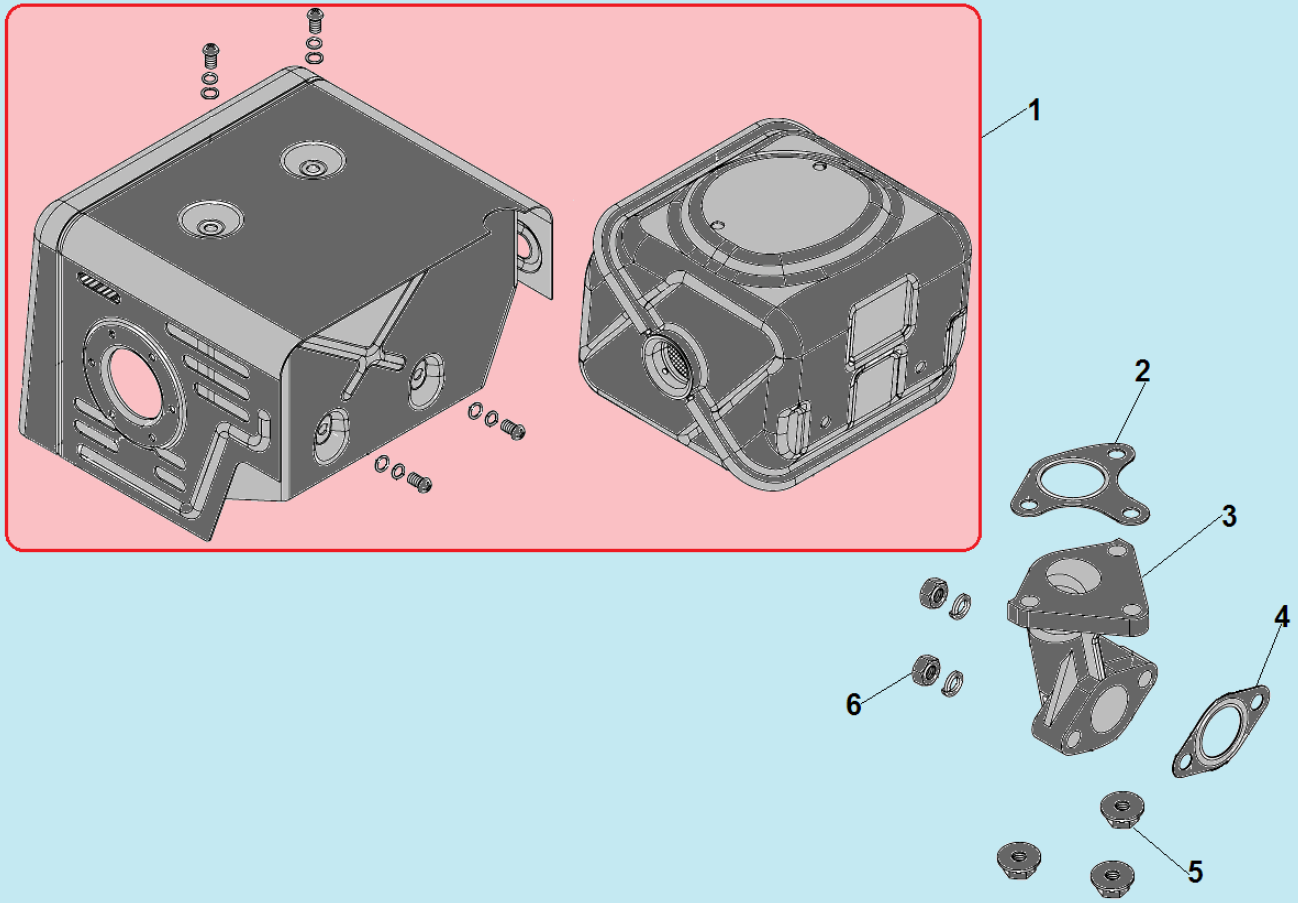

№	Артикул	Наименование	К-во	№	Артикул	Наименование	К-во
1	180570769-0001/ 012040800000	Глушитель комплект	1	4	029049910600	Прокладка коллектора к двигателю	1
2	019990004100	Прокладка коллектора к глушителю	1	5	380340005-0005	Гайка M8	3
3	DDF017	Коллектор выпускной	1	6	GB/T6170 M8	Гайка M8	2