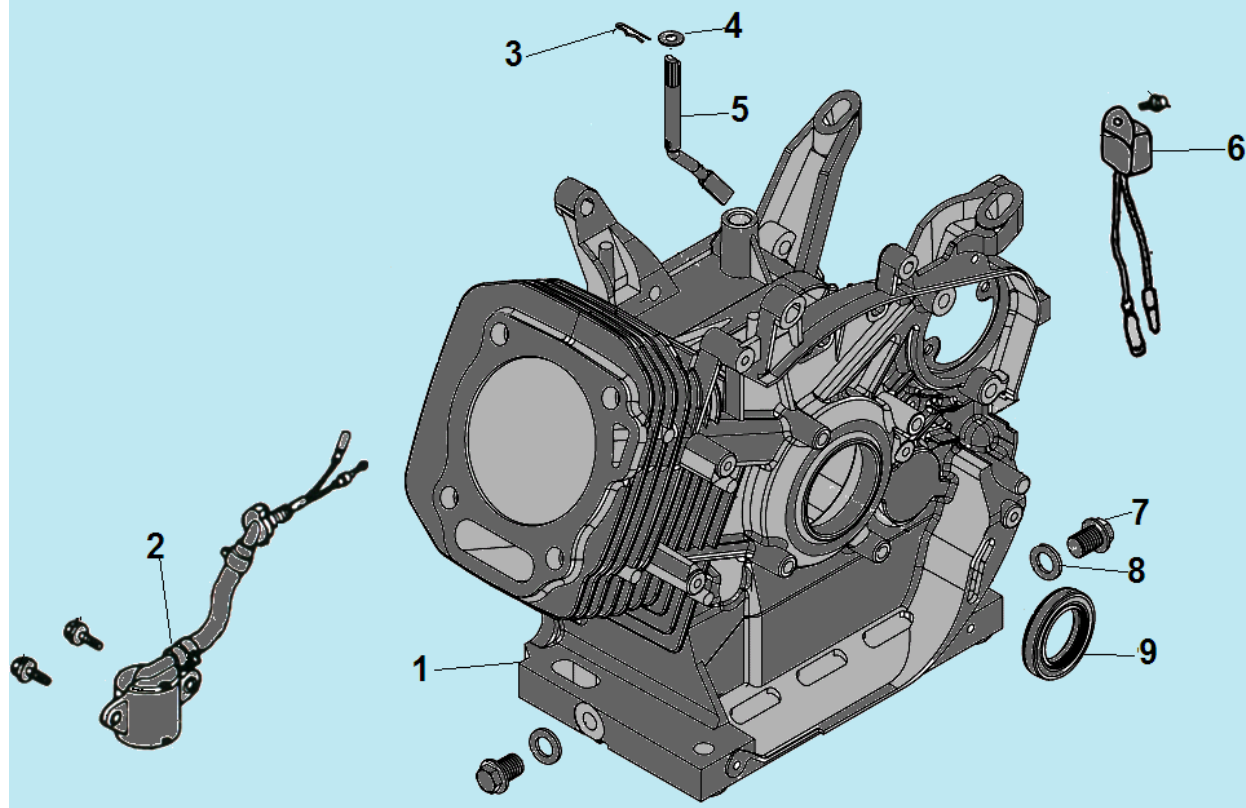

№	Артикул	Наименование	К-во	№	Артикул	Наименование	К-во
1	039040200100	Корпус помпы сторона двигателя	1	11	039040101700	Входной фланец	1
2	039040110100	Сальник крыльчатки механический	1	12	039040102200	Гайка фланца	2
3	039040110200	Керамическая часть сальника	1	13	039040102000	Уплотнительное кольцо патрубка	2
4	039040100500	Уплотнительное кольцо	1	14	039040102100	Входной/выходной патрубок	2
5	039040100700	Крыльчатка помпы	1	15	039040102300	Хомут	3
6	039040100800	Корпус крыльчатки	1	16	039040101800	Прокладка фланца	1
7	039040101000	Корпус помпы сторона фланцев	1	17	039040101900	Выходной фланец	1
8	039090101000	Уплотнительное кольцо	2	18	039040200000	Корпус помпы в сборе	1
9	660240001-0001	Пробка насоса сливная/заливная	2	19	039040130000	Всасывающий фильтр	1
10	039040101600	Обратный клапан	1				

№	Артикул	Наименование	К-во	№	Артикул	Наименование	К-во
1	513011600001	Шайба 16x3	4	8	029969900207	Красный провод 700 мм	1
2	029970000505	Транспортировочное колесо	2	9	029960200100	АКБ 12А/ч	1
3	029050100410	Ось колеса	2	10	029050120001	Транспортировочная рукоятка	1
4	029050290004	Шплинт	4	11	029050100701	Ручка рукоятки	1
5	029990800002	Замок зажигания (бокс)	1	12	029050100201	Опора рамы	2
6	032050300001	Рама	1	13	029910100100	Виброизолятор	4
7	029969900208	Черный провод 250 мм	1				

№	Артикул	Наименование	К-во	№	Артикул	Наименование	К-во
1	012040000101	Картер	1	6	3048021200800	Датчик уровня масла	1
2	281850248-0001	Датчик уровня масла	1	7	019990001400	Болт отверстия для слива масла	2
3	019990001600	Шплинт	1	8	019990001500	Шайба болта	2
4	019990005100	Шайба	1	9	DD06C010	Сальник коленвала 30x46x8	1
5	DDL001	Вал рычага регулятора оборотов	1				