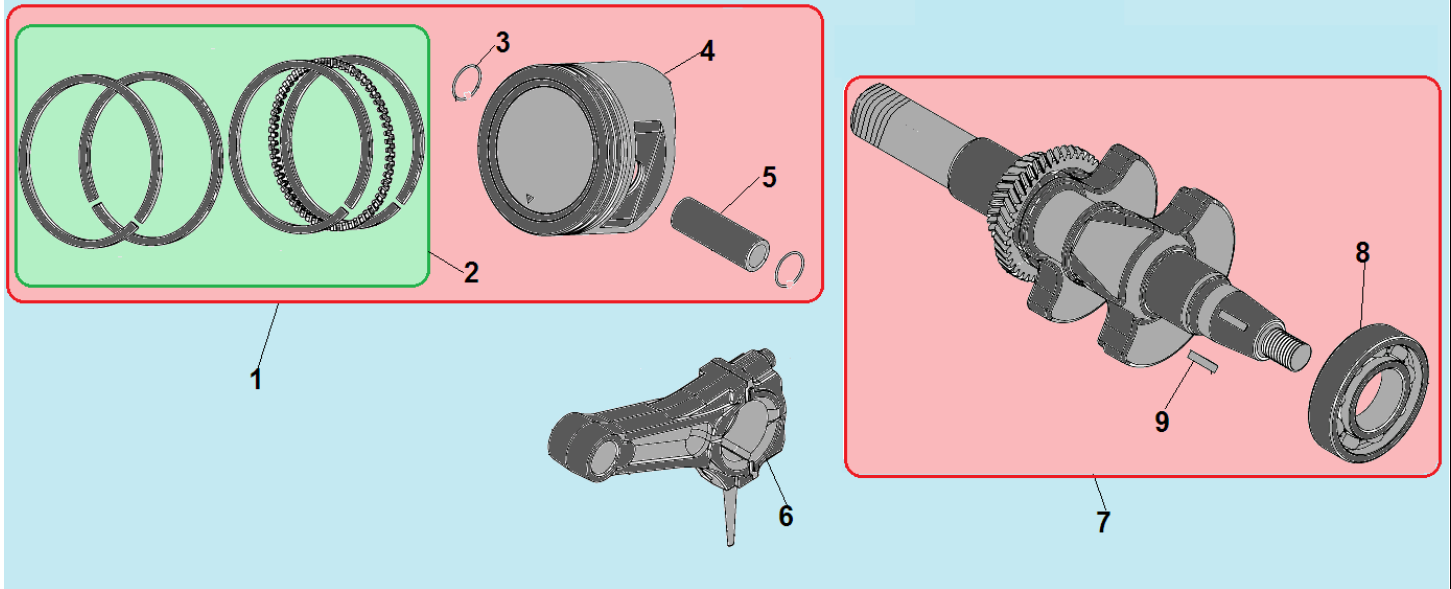

№	Артикул	Наименование	К-во	№	Артикул	Наименование	К-во
1	1500002	Поршень 77x59 мм комплект	1	6	110060070202/ DDK002	Шатун	1
2	DEF001	Комплект поршневых колец 77x2,0 мм	1	7	012040001306	Коленвал	1
3	DAM003	Стопорное кольцо	2	8	380630140-0002	Подшипник коленвала 6206	1
4	DEF002	Поршень	1	9	GFB08011	Шпонка маховика 4x5,5x18	1
5	DDF013	Палец поршня	1