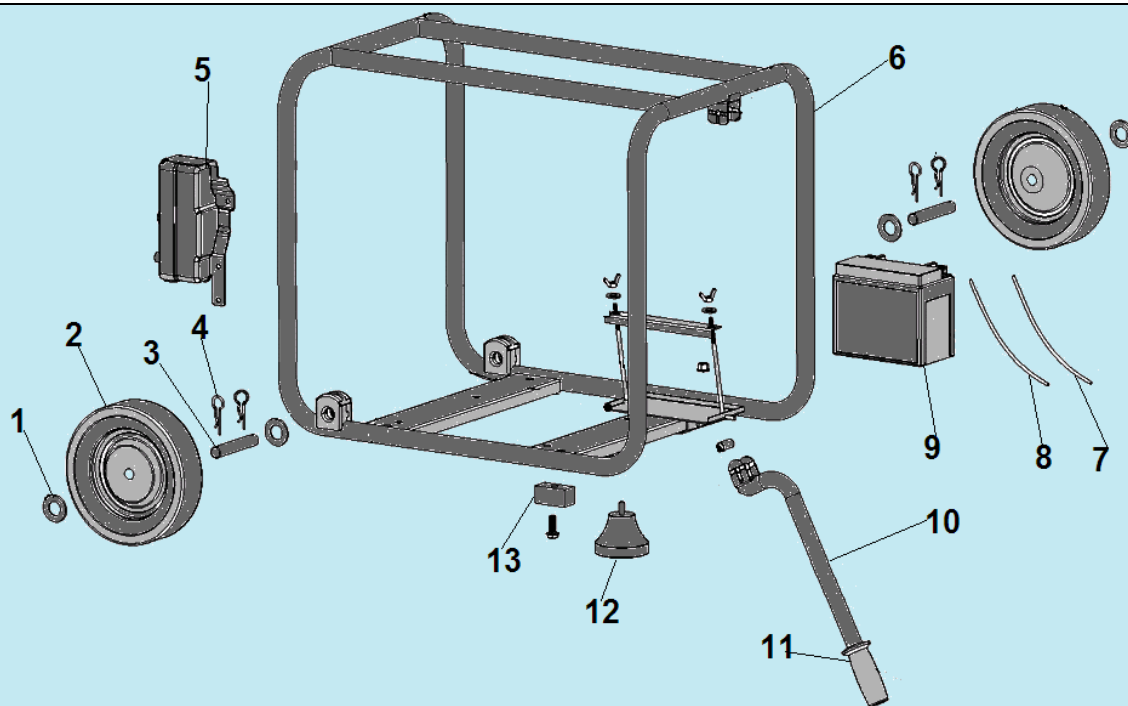

№	Артикул	Наименование	К-во	№	Артикул	Наименование	К-во
1	039040200100	Корпус помпы сторона двигателя	1	11	039040101700	Входной фланец	1
2	039040110100	Сальник крыльчатки механический	1	12	039040102200	Гайка фланца	2
3	039040110200	Керамическая часть сальника	1	13	039040102000	Уплотнительное кольцо патрубка	2
4	039040100500	Уплотнительное кольцо	1	14	039040102100	Входной/выходной патрубок	2
5	039040100700	Крыльчатка помпы	1	15	039040102300	Хомут	3
6	039040100800	Корпус крыльчатки	1	16	039040101800	Прокладка фланца	1
7	039040101000	Корпус помпы сторона фланцев	1	17	039040101900	Выходной фланец	1
8	039090101000	Уплотнительное кольцо	2	18	039040200000	Корпус помпы в сборе	1
9	660240001-0001	Пробка насоса сливная/заливная	2	19	039040130000	Всасывающий фильтр	1
10	039040101600	Обратный клапан	1				

№	Артикул	Наименование	К-во	№	Артикул	Наименование	К-во
1	513011600001	Шайба 16x3	4	8	029969900207	Красный провод 700 мм	1
2	029970000505	Транспортировочное колесо	2	9	029960200100	АКБ 12А/ч	1
3	029050100410	Ось колеса	2	10	029050120001	Транспортировочная рукоятка	1
4	029050290004	Шплинт	4	11	029050100701	Ручка рукоятки	1
5	029990800002	Замок зажигания (бокс)	1	12	029050100201	Опора рамы	2
6	032050300001	Рама	1	13	029910100100	Виброизолятор	4
7	029969900208	Черный провод 250 мм	1				