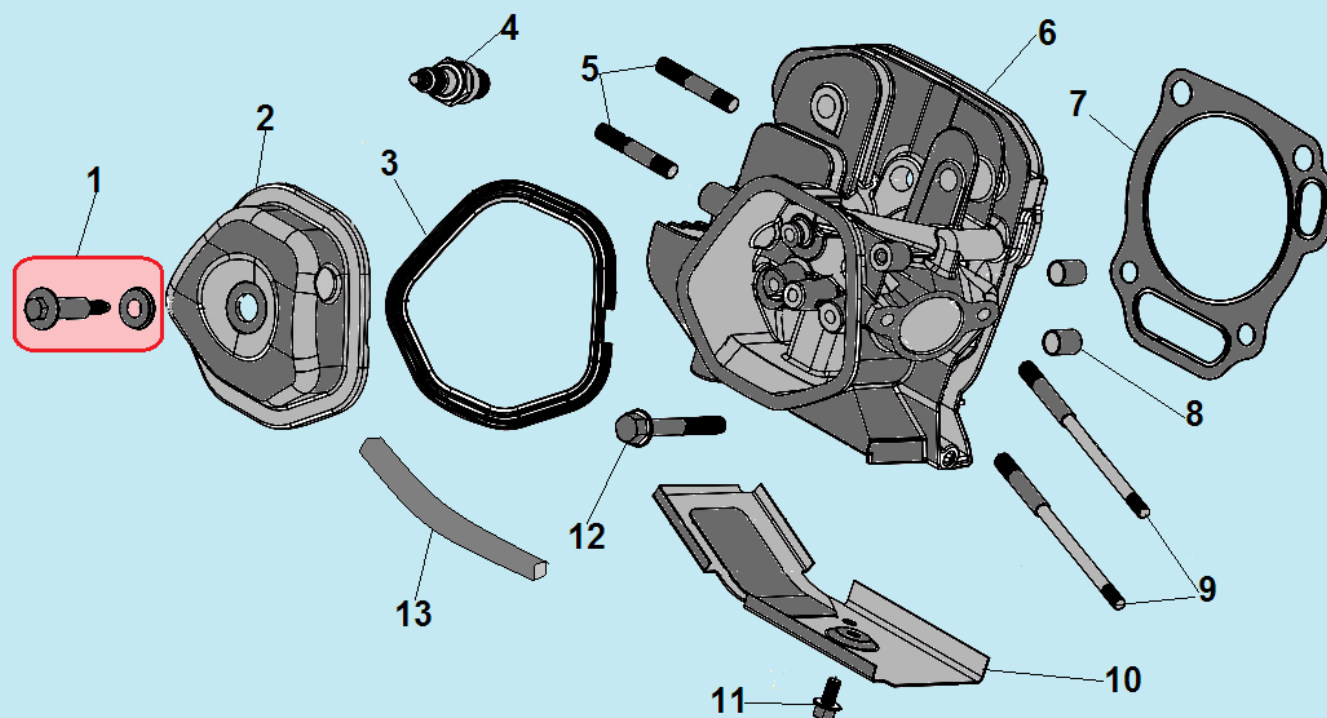

№	Артикул	Наименование	К-во	№	Артикул	Наименование	К-во
1	039040200100	Корпус помпы сторона двигателя	1	11	039040101700	Входной фланец	1
2	039040110100	Сальник крыльчатки механический	1	12	039040102200	Гайка фланца	2
3	039040110200	Керамическая часть сальника	1	13	039040102000	Уплотнительное кольцо патрубка	2
4	039040100500	Уплотнительное кольцо	1	14	039040102100	Входной/выходной патрубок	2
5	039040100700	Крыльчатка помпы	1	15	039040102300	Хомут	3
6	039040100800	Корпус крыльчатки	1	16	039040101800	Прокладка фланца	1
7	039040101000	Корпус помпы сторона фланцев	1	17	039040101900	Выходной фланец	1
8	039090101000	Уплотнительное кольцо	2	18	039040200000	Корпус помпы в сборе	1
9	660240001-0001	Пробка насоса сливная/заливная	2	19	039040130000	Всасывающий фильтр	1
10	039040101600	Обратный клапан	1				

№	Артикул	Наименование	К-во	№	Артикул	Наименование	К-во
1	513011600001	Шайба 16x3	4	8	029969900207	Красный провод 700 мм	1
2	029970000505	Транспортировочное колесо	2	9	029960200100	АКБ 12А/ч	1
3	029050100410	Ось колеса	2	10	029050120001	Транспортировочная рукоятка	1
4	029050290004	Шплинт	4	11	029050100701	Ручка рукоятки	1
5	029990800002	Замок зажигания (бокс)	1	12	029050100201	Опора рамы	2
6	032050300001	Рама	1	13	029910100100	Виброизолятор	4
7	029969900208	Черный провод 250 мм	1				

№	Артикул	Наименование	К-во	№	Артикул	Наименование	К-во
1	012040000101	Картер	1	6	3048021200800	Датчик уровня масла	1
2	281850248-0001	Датчик уровня масла	1	7	019990001400	Болт отверстия для слива масла	2
3	019990001600	Шплинт	1	8	019990001500	Шайба болта	2
4	019990005100	Шайба	1	9	DD06C010	Сальник коленвала 30x46x8	1
5	DDL001	Вал рычага регулятора оборотов	1				