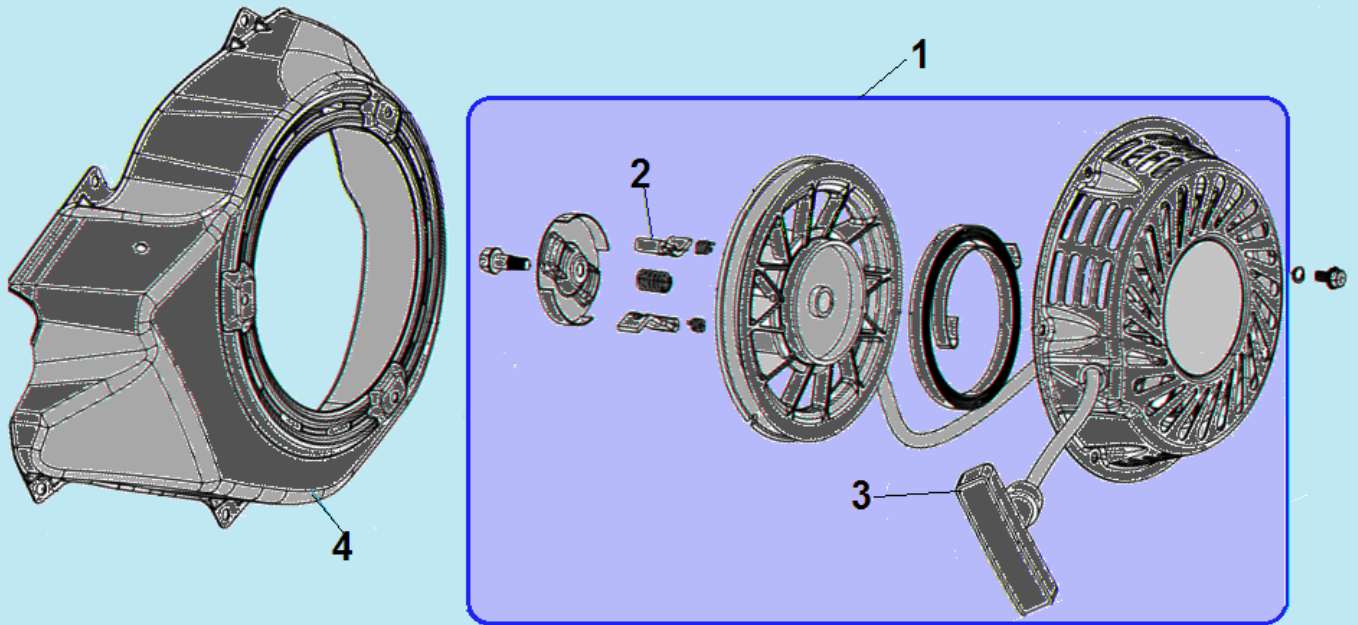

№	Артикул	Наименование	К-во	№	Артикул	Наименование	К-во
1	193500015-0007	Стартер в сборе	1	3	193560004-0001	Ручка стартера	1
2	193540003-0001	Собачка стартера	2	4	012040001641	Кожух маховика	1