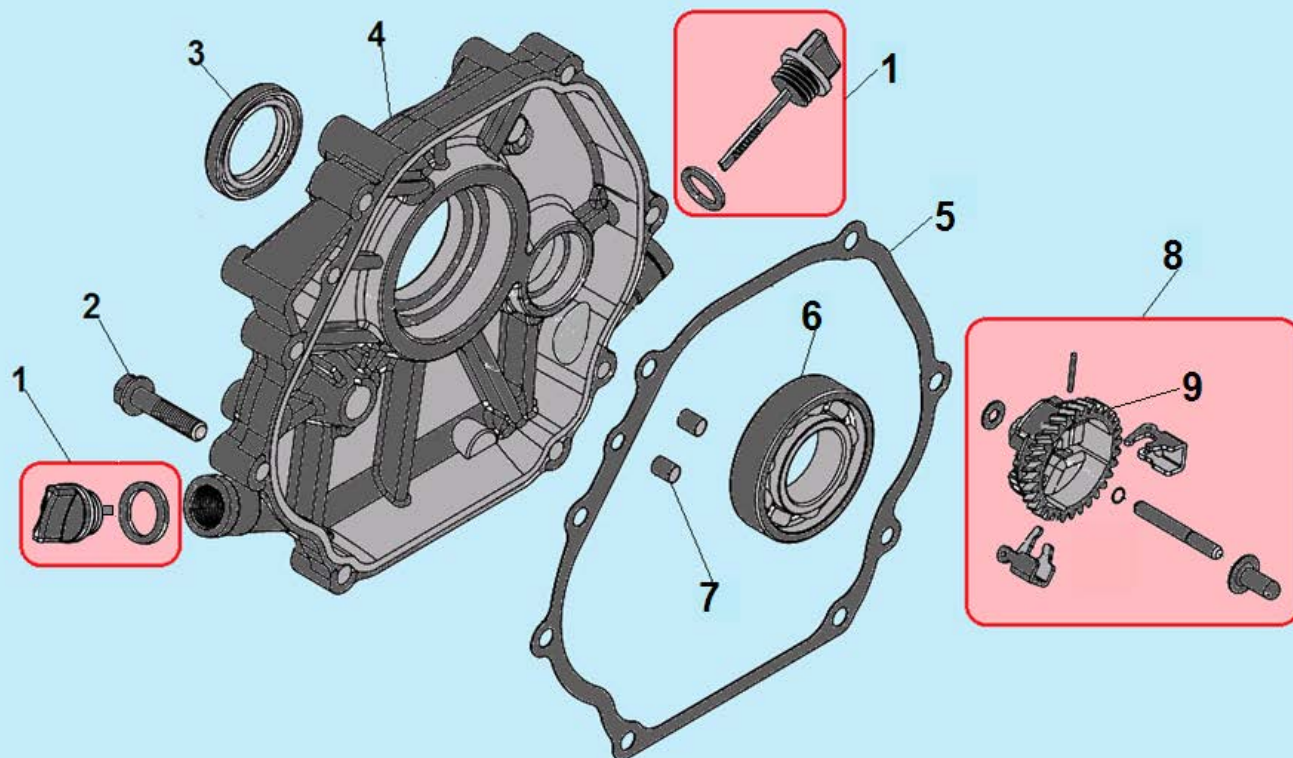

№	Артикул	Наименование	К-во	№	Артикул	Наименование	К-во
1	012040100000	Щуп уровня масла	2	6	380630140-0002	Подшипник коленвала 6206	1
2	380140051-0005	Болт М8х35	7	7	380600119-0001	Штифт 8х12	2
3	DD06C010	Сальник коленвала 30х46х8	1	8	171750008-0001	Центробежный регулятор	1
4	DDA002	Крышка картера	1	9	012040200000	Шестерня регулятора оборотов с грузиками	1
5	DDB005	Прокладка крышки картера	1