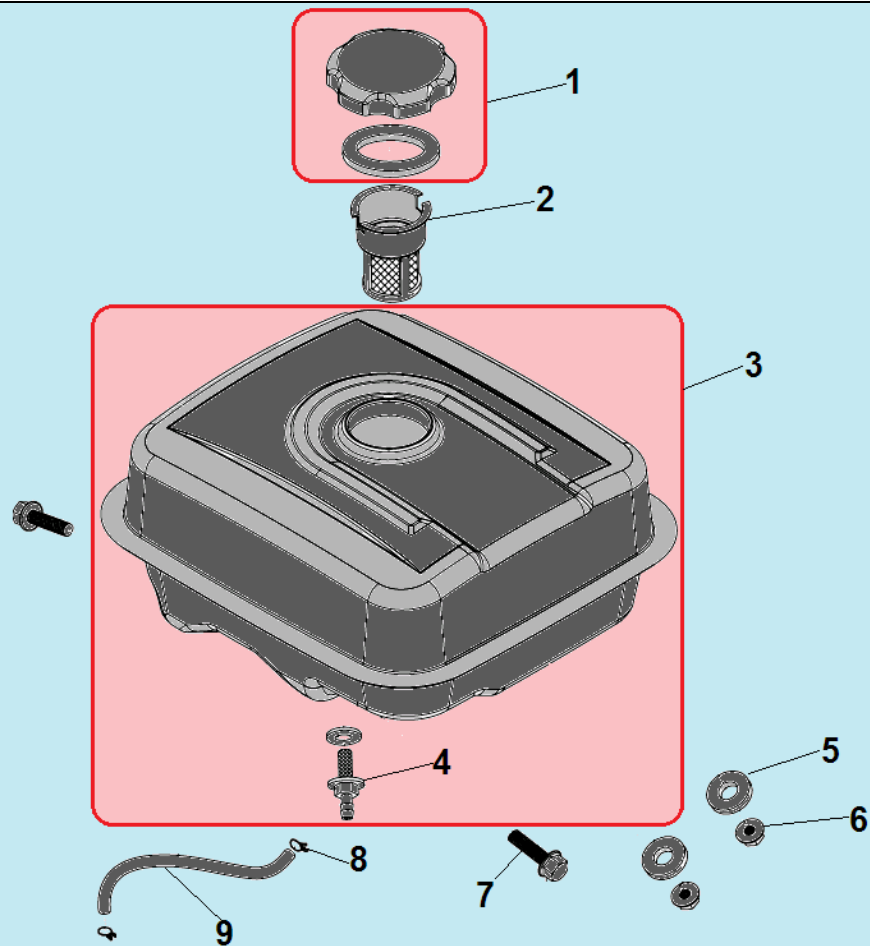

№	Артикул	Наименование	К-во	№	Артикул	Наименование	К-во
1	DA02P022	Крышка топливного бака	1	6	380370007-0004	Гайка М8	2
2	170720001-0001	Фильтр сетчатый бака	1	7	380140091-0005	Болт М8х25	2
3	019990004603	Топливный бак	1	8	DAM004	Хомут шланга	2
4	DVC033	Штуцер топливного бака	1	9	029019900100	Шланг топливный	1
5	380920086-0001	Кольцо уплотнительное	2