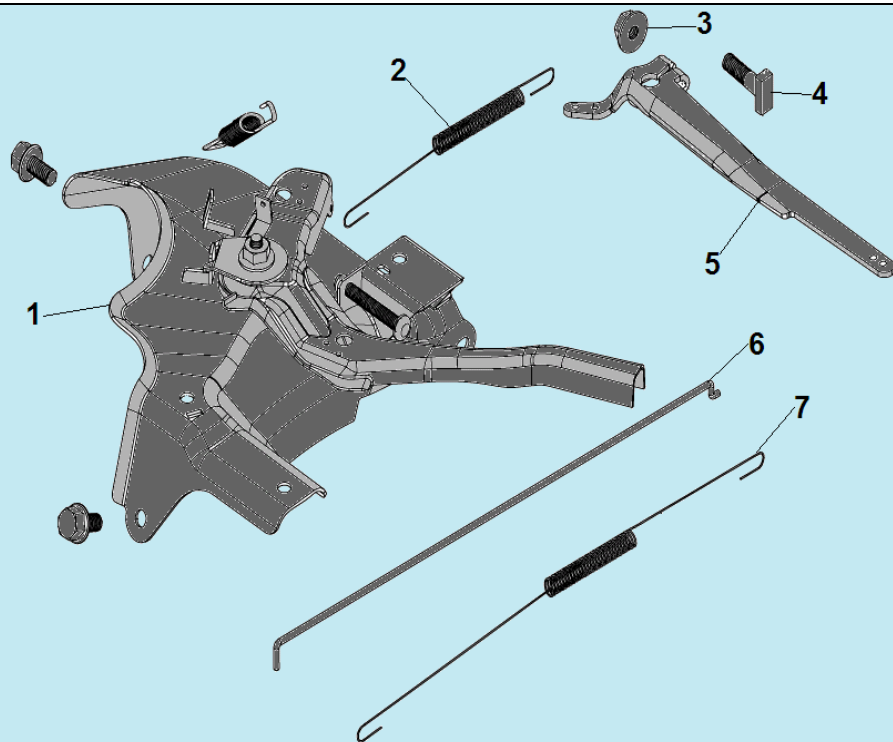

№	Артикул	Наименование	К-во	№	Артикул	Наименование	К-во
1	012041000000	Рычаг регулировки оборотов	1	5	012040002600	Рычаг регулятора оборотов	1
2	012040002201	Пружина рычага регулятора оборотов	1	6	012040002400	Тяга рычага регулятора оборотов	1
3	380370048-0001	Гайка М6	1	7	012040002300	Пружина тяги рычага	1
4	380250002-0001	Болт М6х21	1	8