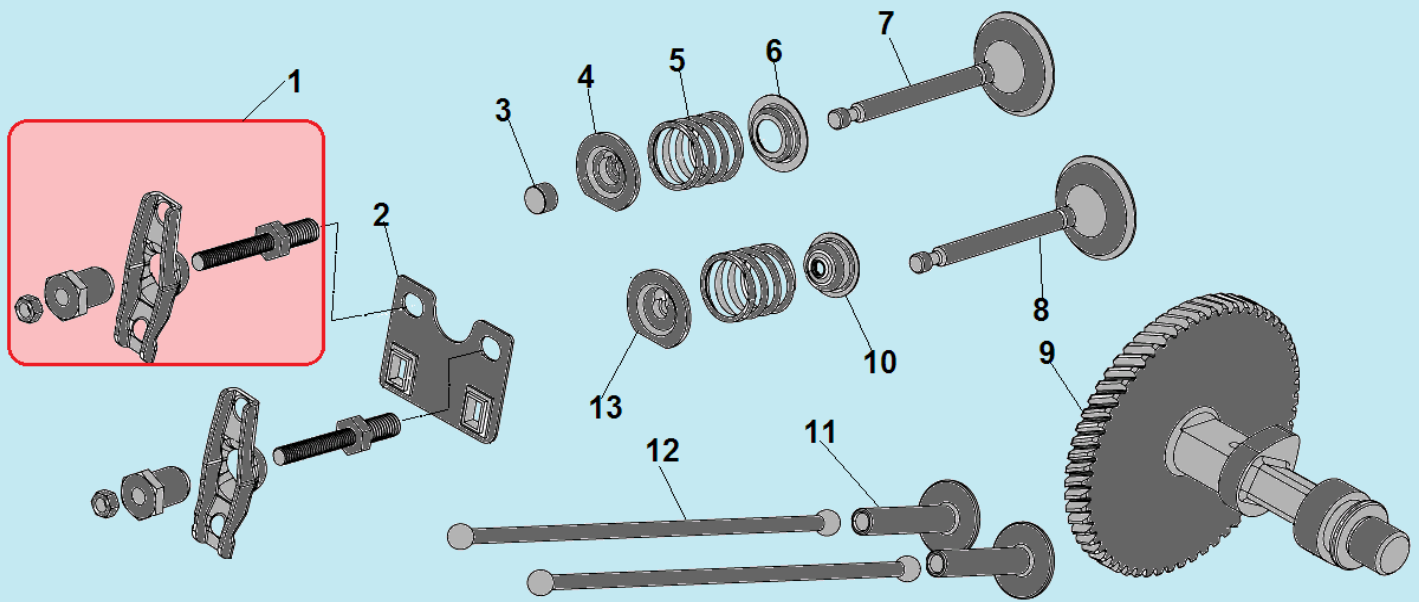

№	Артикул	Наименование	К-во	№	Артикул	Наименование	К-во
1	DDF044	Коромысло клапана комплект	2	8	012040000700	Впускной клапан	1
2	DDF003	Направляющая толкателей	1	9	DDF005	Распредвал	1
3	DDF009	Колпачок клапана	2	10	019990003400	Маслосъемный колпачок	1
4	019990003000	Сухарь выпускного клапана	4	11	DDF010	Тарелка толкателя клапана	2
5	140340025-0001	Пружина клапана	2	12	012040000900	Толкатель (штанга) клапана	2
6	DDF016	Тарелка под пружину клапана	1	13	019990003100	Сухарь впускного клапана	1
7	012040000600	Выпускной клапан	1