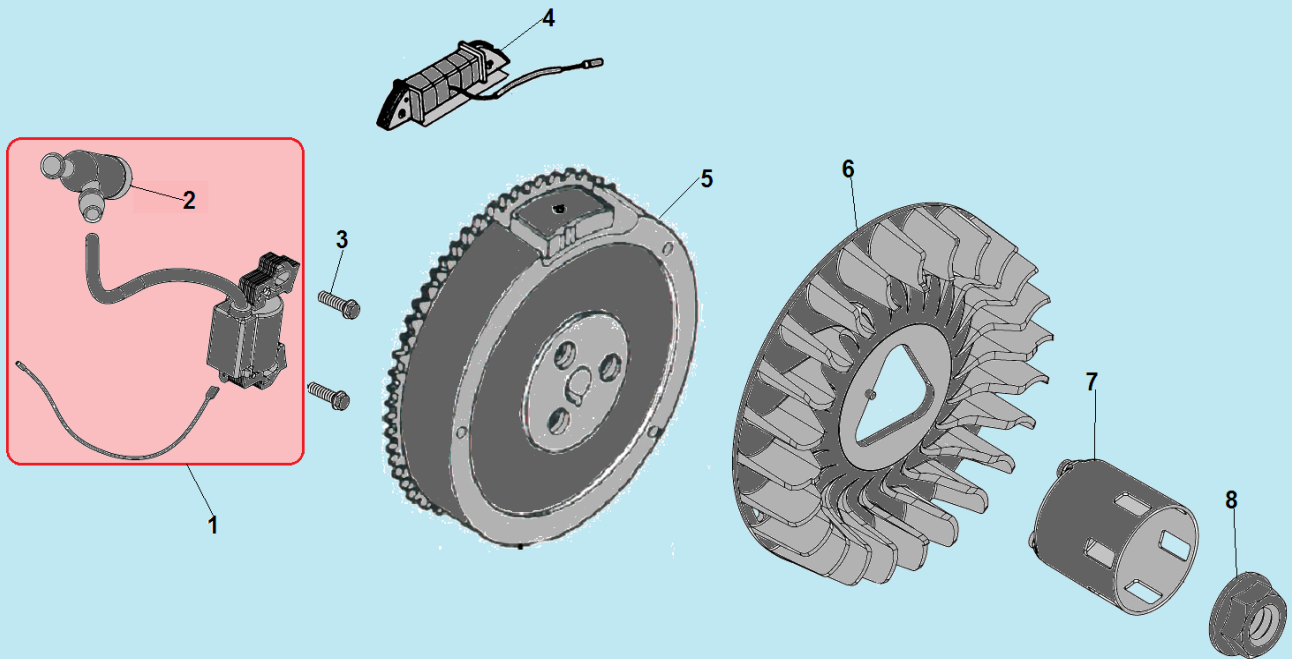

№	Артикул	Наименование	К-во	№	Артикул	Наименование	К-во
1	110080040151/ 270920170-0001	Магнето	1	5	012041200000	Маховик	1
2	270950040-0001	Колпачок свечи	1	6	160180040-0001	Крыльчатка маховика	1
3	380140102-0004	Болт М6х25	2	7	DDJ001	Стакан маховика	1
4	DAA009	Катушка 12В		8	380370050-0001	Гайка М16х1,5	1