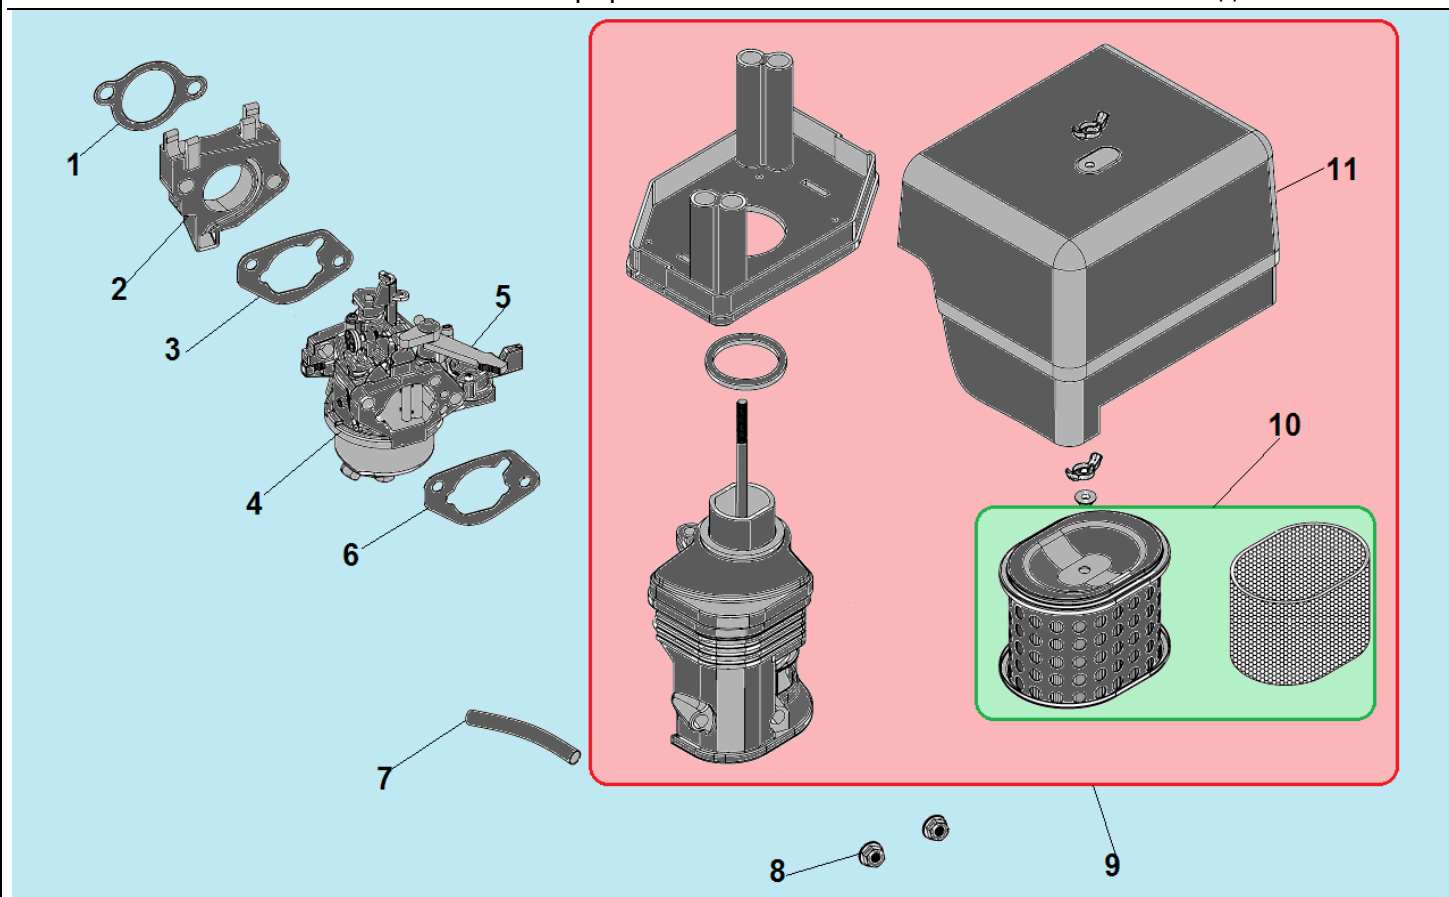

№	Артикул	Наименование	К-во	№	Артикул	Наименование	К-во
1	DDB007	Прокладка под теплоизолятор	1	7	380740460-0001	Шланг сапуна	1
2	170440039-0001	Теплоизолятор	1	8	617706000BX	Гайка М6	2
3	DDB006	Прокладка под карбюратор	1	9	012040700000	Корпус фильтра комплект	1
4	DEQ000	Карбюратор	1	10	DDP025/ 1500011	Фильтр воздушный	1
5	DBL012	Рычаг воздушной заслонки	1	11	DDP055	Крышка воздушного фильтра	1
6	DDB003	Прокладка под корпус фильтра	1