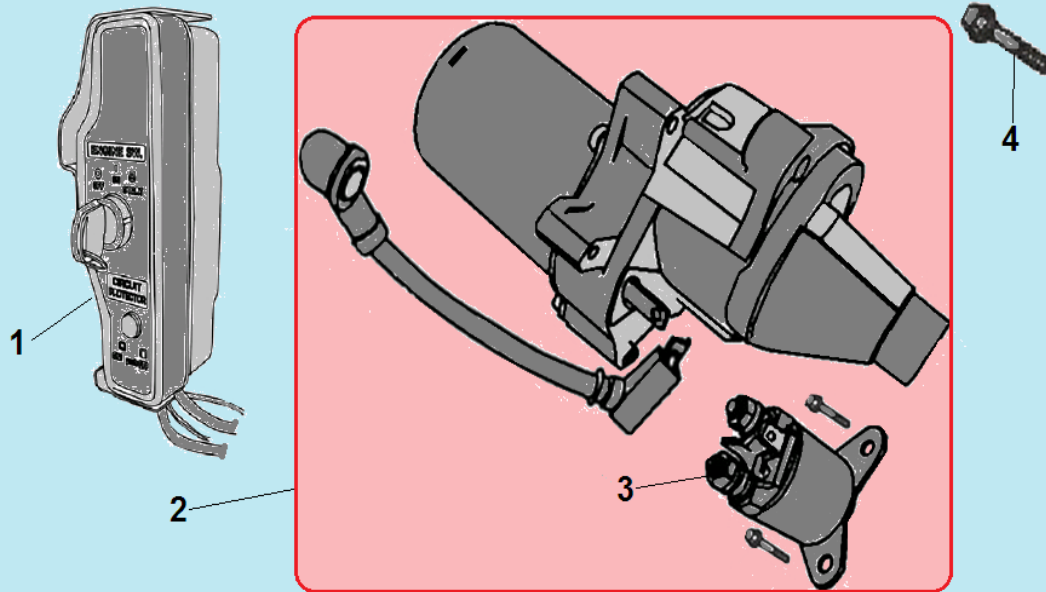

№	Артикул	Наименование	К-во	№	Артикул	Наименование	К-во
1	029990800002	Бокс с замком зажигания	1	3	3011005000003/ 270810095-0001	Реле стартера	1
2	012041100000	Стартер комплект с реле	1	4	380140102-0004	Болт М6х25	2