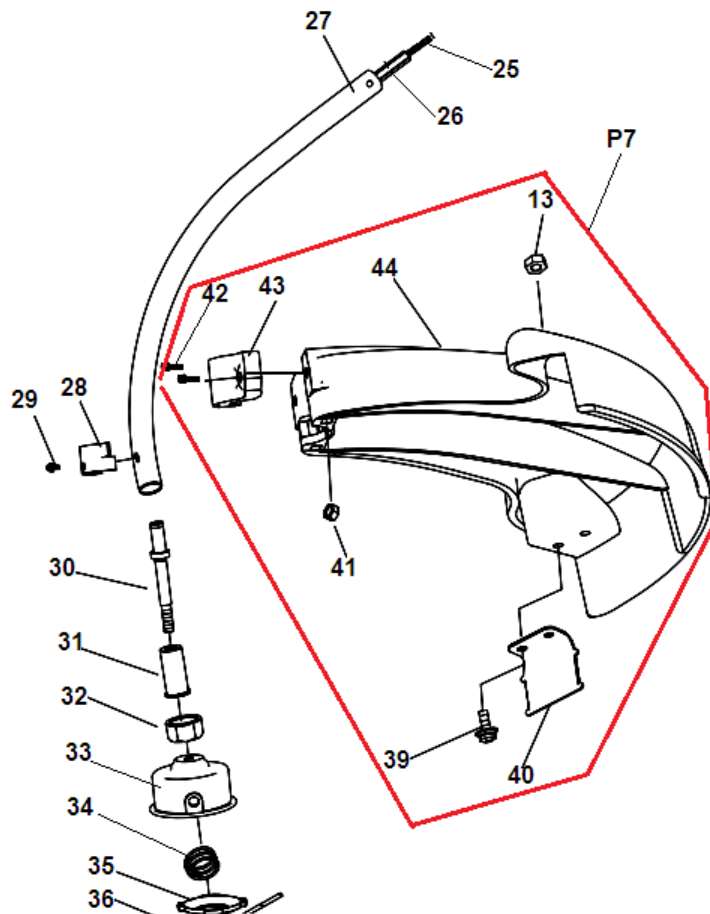

№	Артикул	Наименование	К-во	№	Артикул	Наименование	К-во
25	124212220	Вал приводной нижняя половина	1	36	124212310	Леска	1
26	124212230	Направляющая нижнего вала	1	37	124212320	Крышка головки	1
27	124212120	Штанга нижняя половина	1	38	124212330	Гайка M8	1
28	124212130	Кронштейн ограничительный	1	<b>P7</b>		<b>Кожух головки комплект</b>	<b>1</b>
29	914405102	Винт M5x10	1	39	914405162	Винт 5x16	2
30	124212140	Вал выходной	1	40	124217220	Нож кожуха	1
31	124212150	Втулка выходного вала	1	41	930005002	Гайка M5	1
32	124212160	Гайка штанги	1	42	910405252	Винт 5x25	4
33	124212170	Корпус головки	1	43	124217120	Хомут крепления кожуха	1
34	124212180	Пружина триммерной головки	1	44	124217110	Кожух триммерной головки	1
35	124212190	Катушка головки	1				