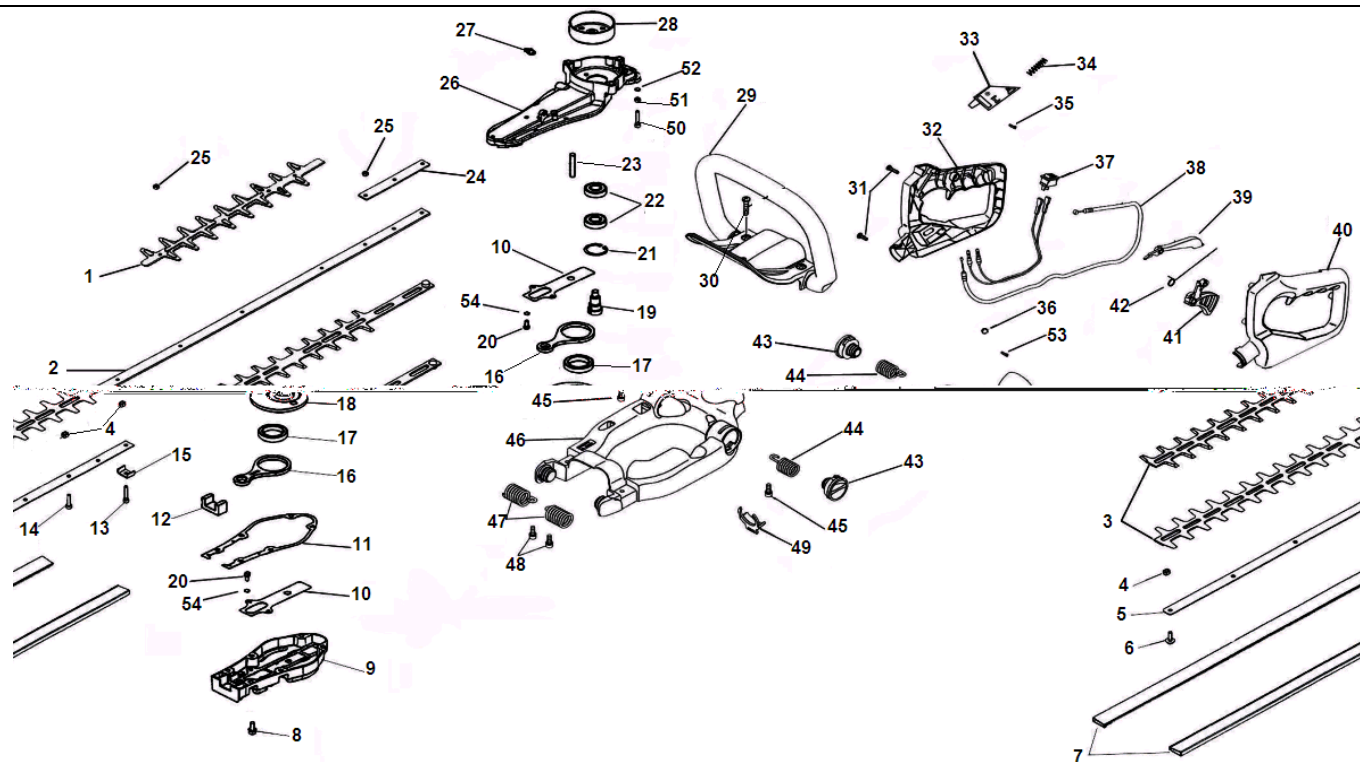

№	Артикул	Наименование	К-во	№	Артикул	Наименование	К-во
1	02020070064	Защита ножей	1	29	70030030348	Рукоятка передняя	1
2	02020070072	Направляющая ножей верх	1	30	03020020033	Винт	2
3	02020070073	Ножи комплект	1	31	03010040010	Винт	5
4	02020160144	Шайба	8	32	70030070251	Рукоятка управления правая половина	1
5	02020070065	Направляющая ножей низ	1	33	70030160147	Рычаг фиксатора рукоятки	1
6	03010070020	Болт	5	34	02020110054	Пружина фиксатора	1
7	02020070101	Кожух защитный	1	35	03010040055	Винт	1
8	03010110073	Болт	6	36	03040010013	Шайба	1
9	70070080064	Корпус редуктора низ	1	37	02050050217	Выключатель зажигания	1
10	02020160021	Плата редуктора	1	38	02050040102	Трос газа	1
11	02070010105	Прокладка редуктора	1	39	70030070290	Предохранитель курка газа	1
12	02090030003	Проставка редуктора	1	40	70030070258	Рукоятка управления левая половина	1
13	03010010010	Винт	2	41	70030070470	Курок газа	1
14	03010010021	Винт	1	42	02020110055	Пружина курка газа	1
15	02020160215	Шайба фасонная	1	43	70030180496	Заглушка виброизолятора	1
16	02020090008	Шатун ножа	2	44	02020110056	Виброизолятор задний	2
17	03090010022	Подшипник шатуна	2	45	03020020052	Винт крепления виброизолятора	2
18	02020090043	Эксцентрик	1	46	70030180184	Рама	1
19	02020090004 (M8) / 02020090192 (M10) с 2016	Шестерня	1	47	02020110053	Виброизолятор передний	1
20	03010010026	Винт	4	48	03020020025	Винт крепления виброизолятора	2
21	03120020003	Кольцо	1	49	70030160108	Фиксатор задней рукоятки	1
22	03090010020	Подшипник	2	50	03010010014	Винт	3
23	02020090045	Штифт эксцентрика	1	51	03050010012	Шайба	3
24	02020160465	Накладка корпуса редуктора	1	52	03040020015	Шайба	3
25	03030060009	Гайка	6	53	03010040013	Винт	3
26	70070010028	Корпус редуктора верх	1	54	03050010016	Шайба	4
27	03010110043	Пресс-масленка	1	55	02020150013	Шайба	6
28	02020050027 (M8) / 02020090193 (M10) с 2016	Барaban	1	56			