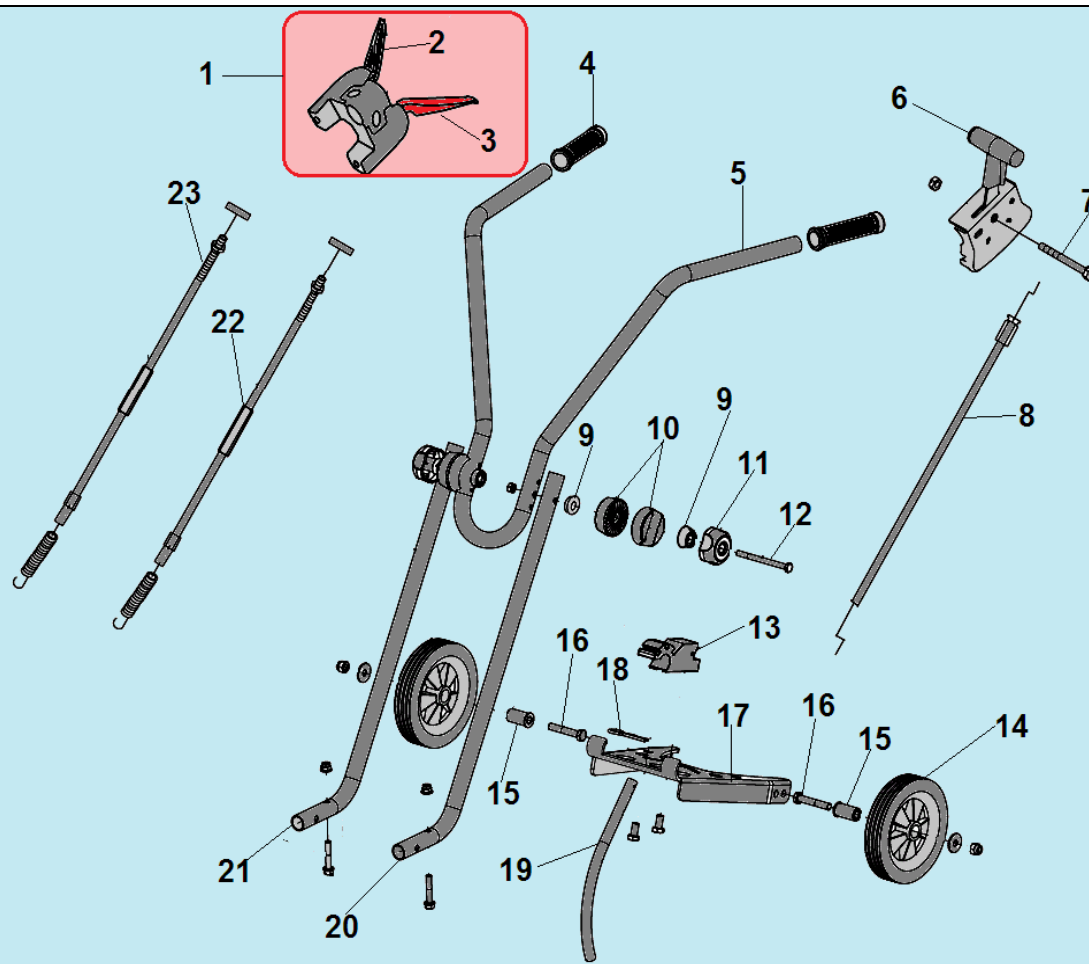

№	Артикул	Наименование	К-во	№	Артикул	Наименование	К-во
1		Двигатель 159 см <sup>3</sup> до 2018 г. Двигатель 150 см <sup>3</sup> с 2018 г	1	15	802078	Рычаг ролика натяжения ремня	1
2	807017	Ремень переднего хода 7PJ163	1	16	804032	Подшипник 608RS	3
3	807016	Ремень заднего хода 3L180(M18)	1	17	804012	<b>Ролик натяжения ремня переднего хода</b>	<b>1</b>
4	805050	Шестерня вала двигателя	1	18	801022	Гайка М8	11
5	805091	Шкив ремня (двигатель)	1	19	804016 804064	Шестерня заднего хода (пластик) Шестерня заднего хода (алюминий)	1 1
6	801093	Винт 8x10	1	20	801069	Подшипник 6003-2RS	1
7	801051	Шайба 10x30x2	1	21	801056	Стопорное кольцо 35	1
8	801202	Болт 3/8-24x28	1	22	805016	Втулка 19 мм	1
9	805089	Втулка 18 мм	3	23	802077	Пластина крепления шестерни	1
10	801165	Болт М8x60	3	24	802067	Рычаг натяжения ремня	1
11	802068	Проставка под двигатель	1	25	805049	Втулка рычага	1
12	805084	Пружина кронштейна	1	26	805088	Пружина	1
13	801145	Болт М8x30	2	27	804011	<b>Ролик натяжения ремня заднего хода</b>	<b>1</b>
14	805048	Втулка кронштейна	1				

№	Артикул	Наименование	К-во	№	Артикул	Наименование	К-во
1	805090	Пружина рычага кронштейна колес	1	6	808026	Рукоятка	1
2	802076	Рычаг кронштейна колес	1	7	802073	Правая направляющая рукоятки	1
3	802075	Кронштейн крепления колес	1	8	802053	Передняя крышка опоры	1
4	802064	Опора двигателя	1	9	802069	Нижняя крышка	1
5	802072	Левая направляющая рукоятки	1	10	801095	Болт М8х250	2