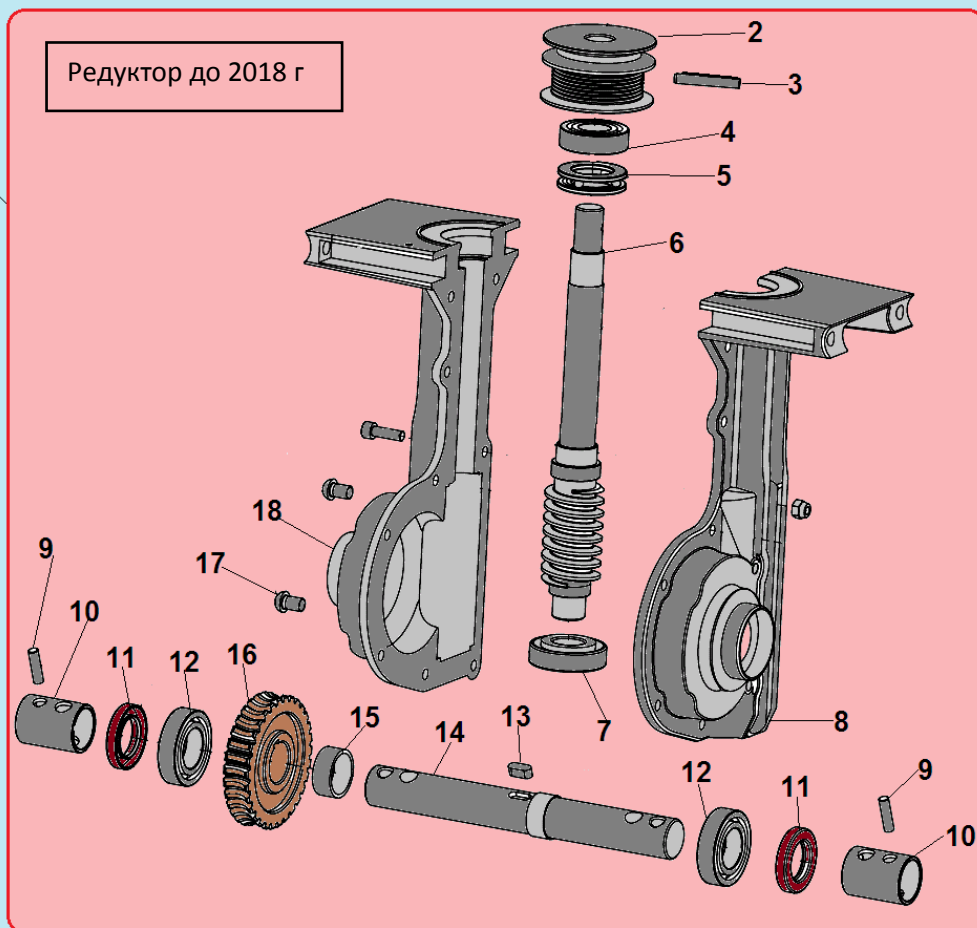

№	Артикул	Наименование	К-во	№	Артикул	Наименование	К-во
1	408462	Редуктор комплект	1	11	804002	Сальник 25x40x7	2
2	406773/ 805092	Шкив ремня	1	12	804035	Подшипник 6005RS	2
3	801139	Шпилька 6x40	1	13	801204	Шпонка 6x15	1
4	804029	Подшипник 6004RS	1	14	805043	Вал привода фрез	1
5	804034	Подшипник упорный 51105RS	1	15	805046	Распорная втулка	1
6	805044	Червячный вал	1	16	805042	Шестерня редуктора	1
7	801203	Конический подшипник 30204RS	1	17	801144	Контрольный болт M8x10	2
8	804060	Левая половина корпуса редуктора	1	18	804061	Правая половина корпуса редуктора	1
9	805061	Шплинт втулки	2	19	802071	Защита ремня	1
10	805047	Втулка вала фрез	2	20