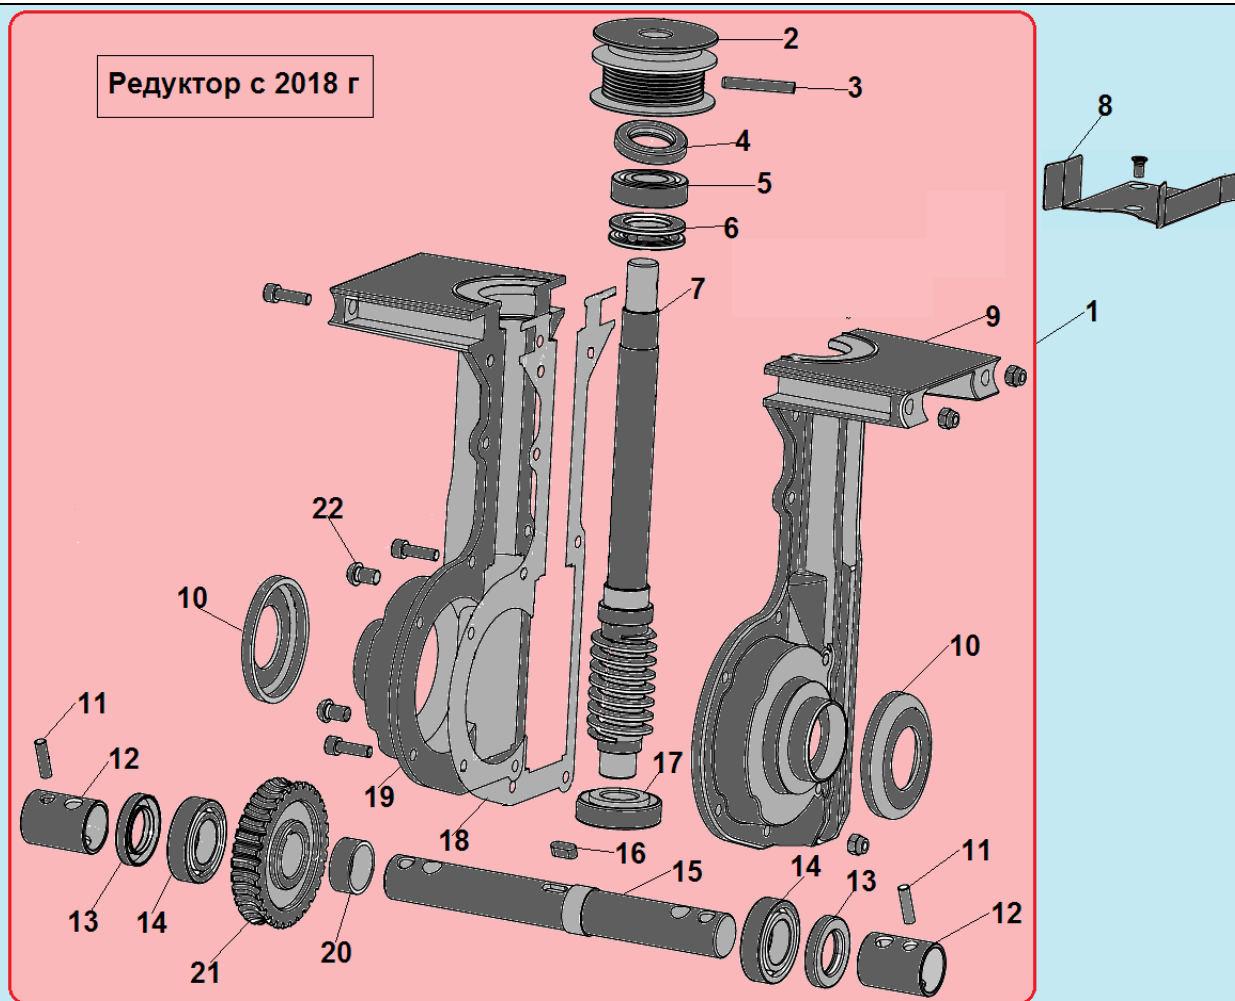

№	Артикул	Наименование	К-во	№	Артикул	Наименование	К-во
1	D01003	Редуктор комплект	1	12	805047	Втулка вала фрез	2
2	406773/ 805092	Шкив ремня	1	13	804002	Сальник 25x40x7	2
3	801139	Шпилька 6x40	1	14	804035	Подшипник 6005RS	2
4	750028-1	Сальник 20x37x7	1	15	805043	Вал привода фрез	1
5	804029	Подшипник 6004RS	1	16	801204	Шпонка 6x15	1
6	804034	Подшипник упорный 51105RS	1	17	801203	Конический подшипник 30204RS	1
7	805044	Червячный вал	1	18	450902-1	Прокладка редуктора	1
8	802071	Защита ремня	1	19	804061	Правая половина корпуса редуктора	1
9	804060	Левая половина корпуса редуктора	1	20	805046	Распорная втулка	1
10	802122-2	Крышка сальника	2	21	805042	Шестерня редуктора	1
11	805061	Шплинт втулки	2	22	801144	Контрольный болт M8x10	2