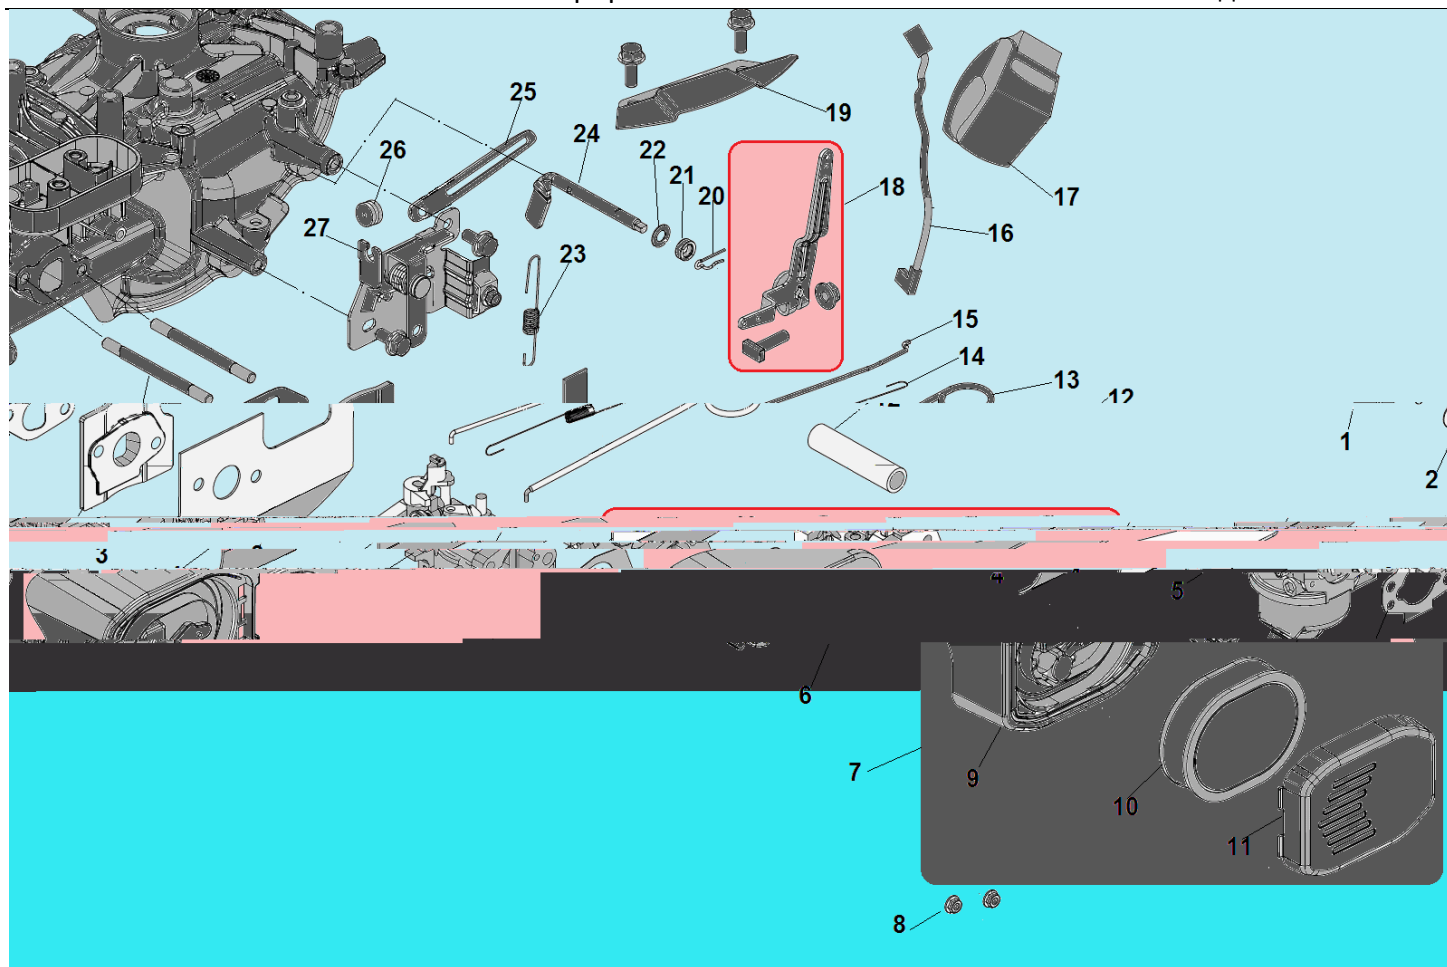

№	Артикул	Наименование	К-во	№	Артикул	Наименование	К-во
1	0900060890001	Шпилька М6х89	2	15	E65227500100.00	Тяга рычага	1
2	E6530800010000	Прокладка под теплоизолятор	1	16	P75215500100.00	Провод выключения зажигания	1
3	E6523000010000	Теплоизолятор карбюратора	1	17	16821400040200	Выключатель зажигания	1
4	E6523010010000	Прокладка под карбюратор	1	18	E651130A0100.00	Рычаг регулятора оборотов	1
5	E6522600020000	Карбюратор	1	19	E6522300010000	Дефлектор	1
6	E6522800010018	Прокладка под корпус фильтра	1	20	16811200010000	Шплинт	1
7	E6522800020000	Корпус фильтра комплект	1	21	60360080000	Сальник вала регулятора 6х11х4	1
8	6177060000003	Гайка М6	2	22	16811100016700	Шайба 6х13х0,5	1
9	E6522800020001	Корпус фильтра	1	23	E6511500020000	Пружина	1
10	E6522800020002	Фильтр воздушный	1	24	E6511000010000	Вал регулятора оборотов	1
11	E6522800020003	Крышка фильтра	1	25	18812200020000	Нажимная пластина	1
12	E6523700010000	Шланг сапуна	1	26	P7522710010000	Уплотнительное кольцо	1
13	E6522700010000	Тяга воздушной заслонки	1	27	E6511800020000	Рычаг регулировки оборотов	1
14	E6511600010000	Пружина тяги	1