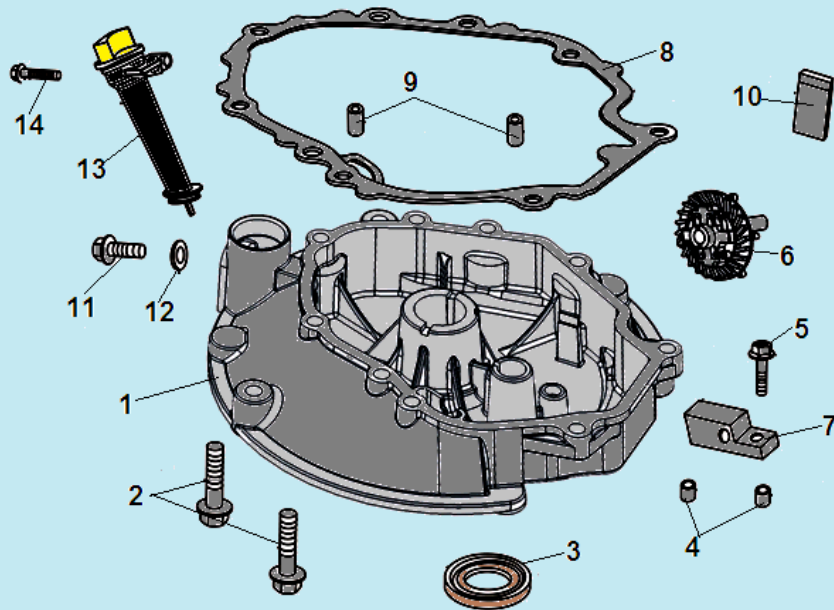

№	Артикул	Наименование	К-во	№	Артикул	Наименование	К-во
1	110820038-0001	Крышка картера	1	8	110830053-0001	Прокладка крышки картера	1
2	380140024-0006	Болт М6х28	7	9	380600120-0001	Штифт 8х14	2
3	380650347-0001/ DAC010	Сальник коленвала 41,25х25х6	1	10	150570002-0001	Маслоотражатель	1
4	380600121-0001	Штифт 8х10	2	11	110260025-0001	Болт сливного отверстия	1
5	380140077-0005	Болт М6х20	1	12	380450514-0001	Шайба	1
6	171750013-0001	Регулятор оборотов центробежный	1	13	110690016-0002	Горловина маслозаливная	1
7	171640003-0001	Держатель регулятора	1	14	380140100-0003	Болт М6х35	1