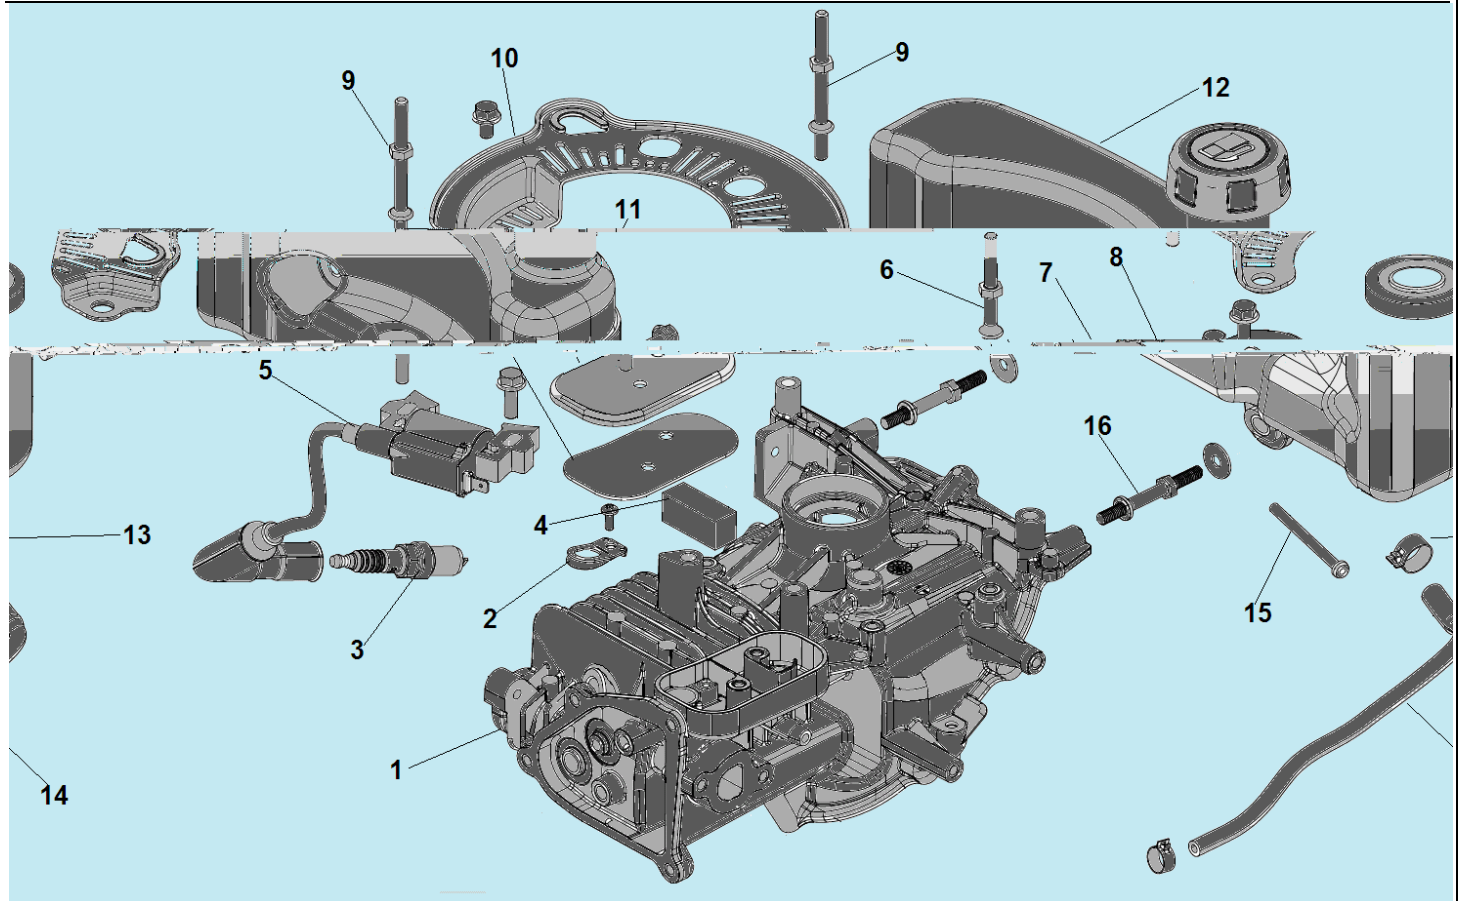

Двигатель 150 см<sup>3</sup> с 2018 г

№	Артикул	Наименование	К-во	№	Артикул	Наименование	К-во
1	E6520000010401	Защитная крышка стартера	1	5	P6520200010000	Стакан маховика	1
2	E6520000010402	Стартер в сборе	1	6	E6520300016300	Крыльчатка маховика	1
3	E6520000010403	Кожух маховика	1	7	E6520400020000	Маховик	1
4	6177140000601	Гайка M14x1,5	1				