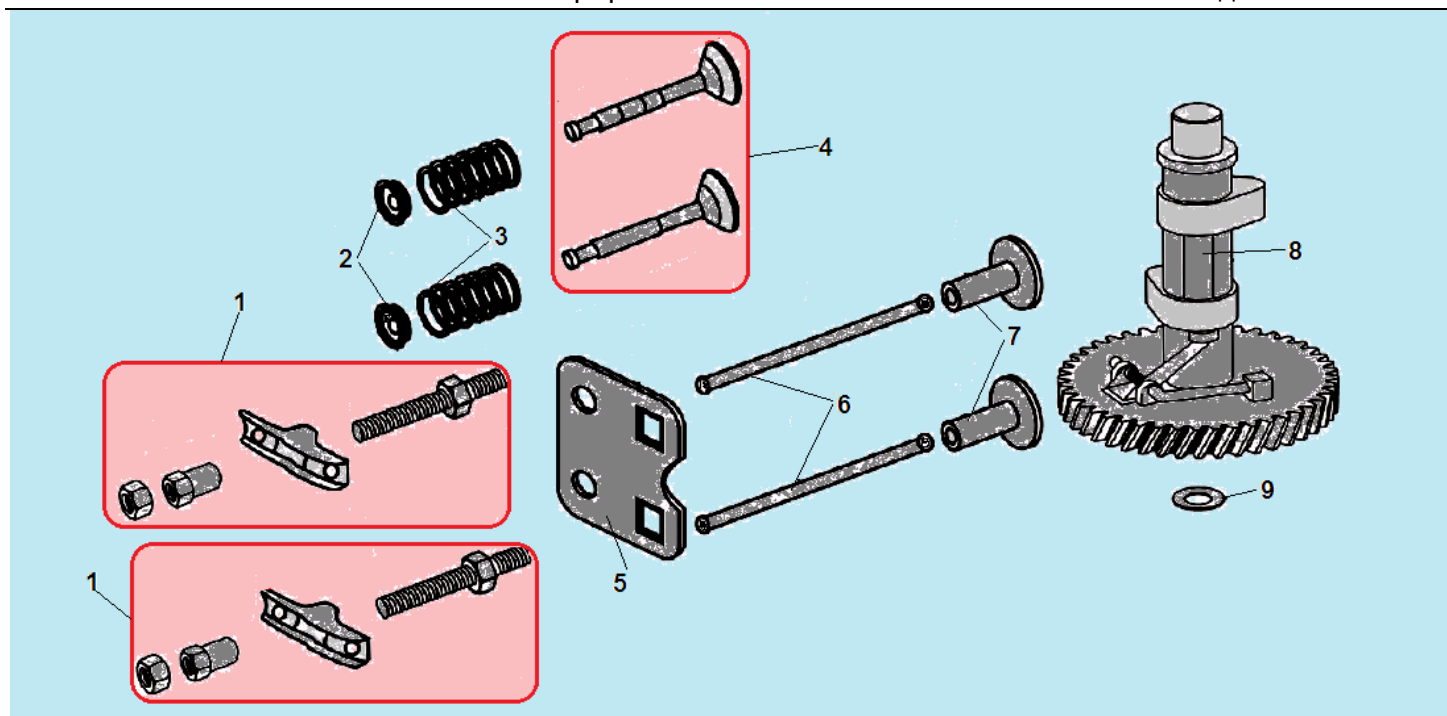

№	Артикул	Наименование	К-во	№	Артикул	Наименование	К-во
1	140450022-0001/ DAF004	Коромысло клапана комплект	2	6	140670028-0001	Толкатель клапана	2
2	140380020-0001	Сухарь клапана	2	7	140690002-0001	Тарелка толкателя клапана	1
3	140340022-0001	Пружина клапана	2	8	140020058-0001	Распредвал	1
4	500550034-0001	Клапана комплект	1	9	380450534-0001	Шайба распредвала	1
5	140710013-0001	Направляющая толкателей клапана	1	10