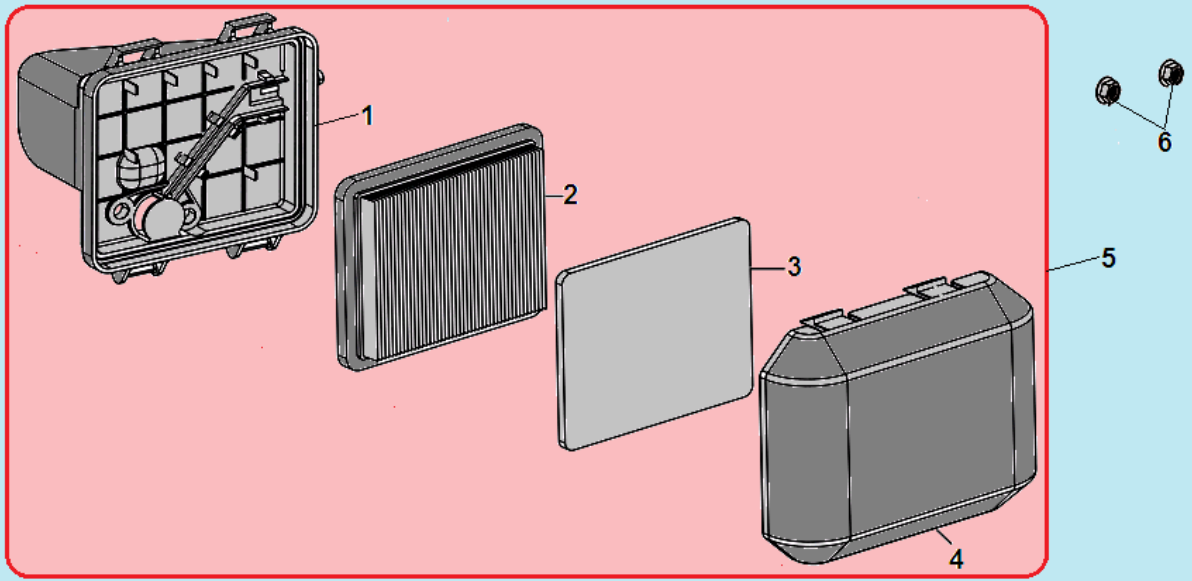

№	Артикул	Наименование	К-во	№	Артикул	Наименование	К-во
1	180280052-0001	Корпус фильтра	1	4	DQ00P027	Крышка фильтра	1
2	DQ01P025	Фильтр воздушный основной	1	5	180020597-0001	Корпус фильтра комплект	1
3	180130157-0001	Фильтр предварительный	1	6	380370066-0001	Гайка М6	2