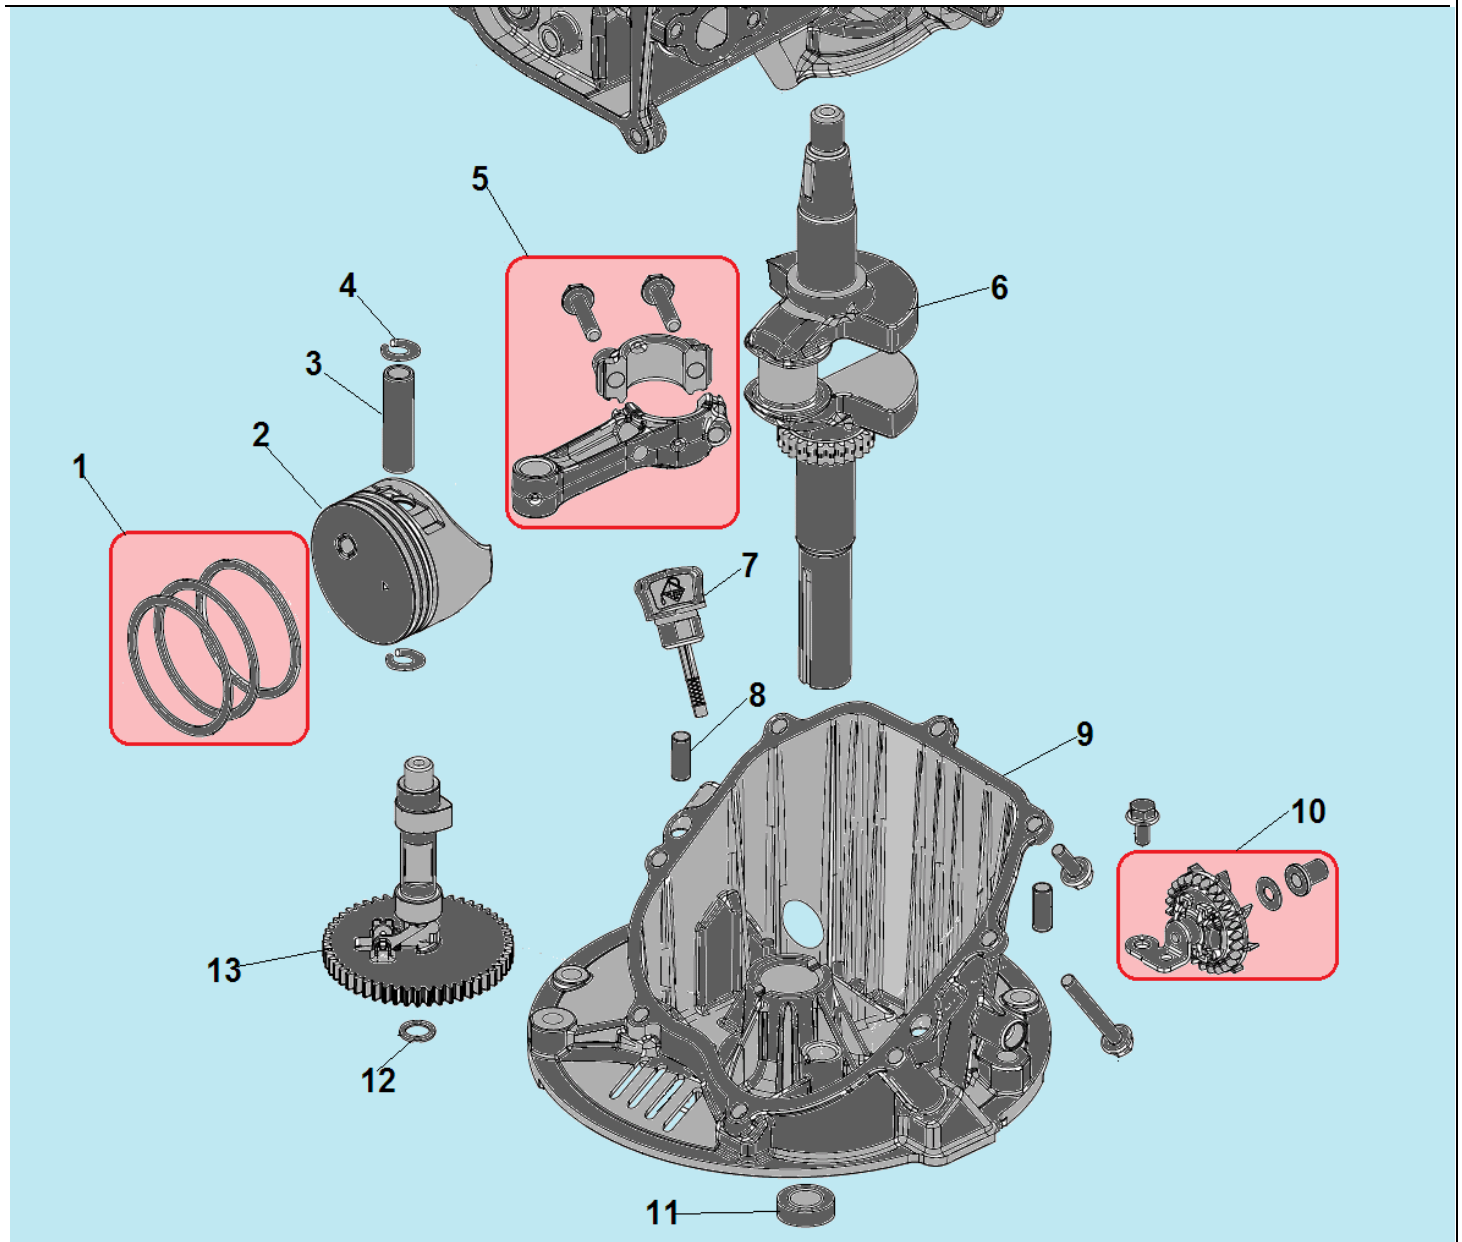

№	Артикул	Наименование	К-во	№	Артикул	Наименование	К-во
1	16502100010000	Кольцо поршневое 65x1,0 мм	1	8	E6531700010000	Штифт 8x20	2
2	E6502000010000	Поршень 65 мм	1	9	E6510100020000	Крышка картера	1
3	P6502200010000	Палец поршня	1	10	174280001-0001	Центробежный регулятор	1
4	16002300010000	Стопорное кольцо	2	11	380650335-0001	Сальник 25x38x7	1
5	E6501900010000	Шатун	1	12	E6510500010000	Шайба распредвала	1
6	E6501800016000	Коленвал	1	13	E6510400016200	Распредвал	1
7	E6512300010300	Масляный щуп	1