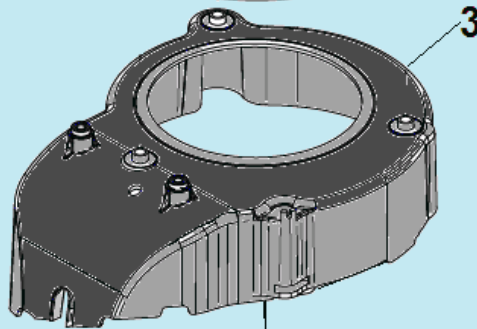

Двигатель 150 см³ с 2018 г

№	Артикул	Наименование	К-во	№	Артикул	Наименование	К-во
1	E6520000010401	Защитная крышка стартера	1	5	P6520200010000	Стакан маховика	1
2	E6520000010402	Стартер в сборе	1	6	E6520300016300	Крыльчатка маховика	1
3	E6520000010403	Кожух маховика	1	7	E6520400020000	Маховик	1
4	6177140000601	Гайка M14x1,5	1