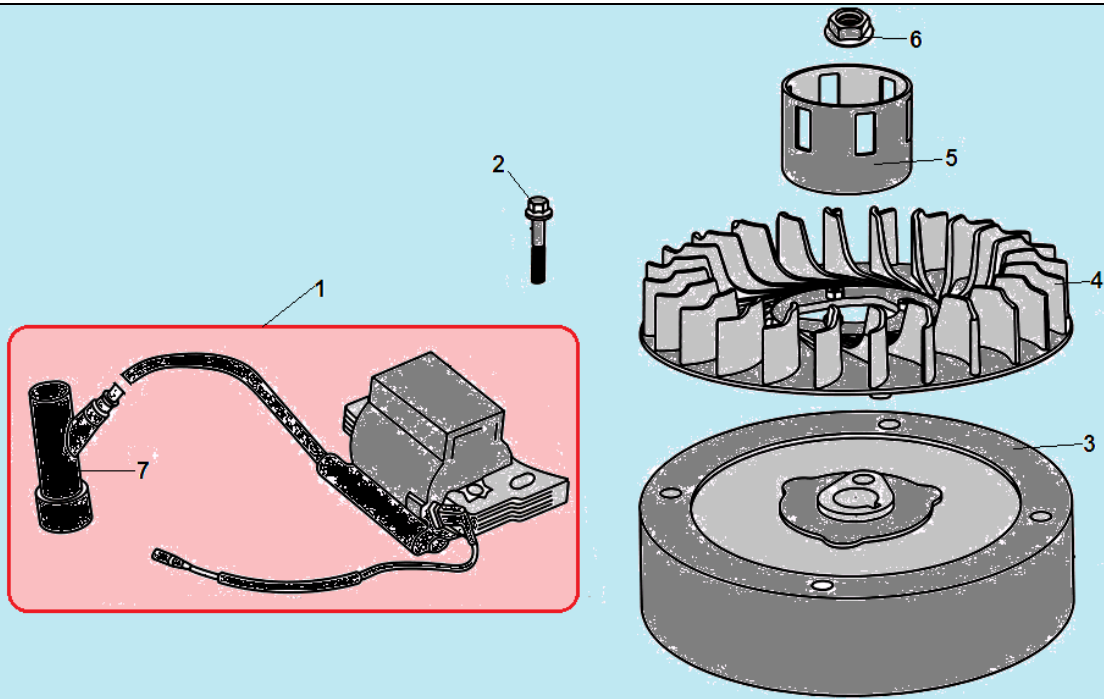

№	Артикул	Наименование	К-во	№	Артикул	Наименование	К-во
1	DN01D000	Магнето	1	5	DAJ001	Стакан маховика	1
2	380140086-0002	Болт М6х22	1	6	380370051-0001	Гайка маховика	1
3	270020126-0001	Маховик	1	7	270950072-0001	Колпачек свечи зажигания	1
4	160180015-0001	Крыльчатка маховика	1	8