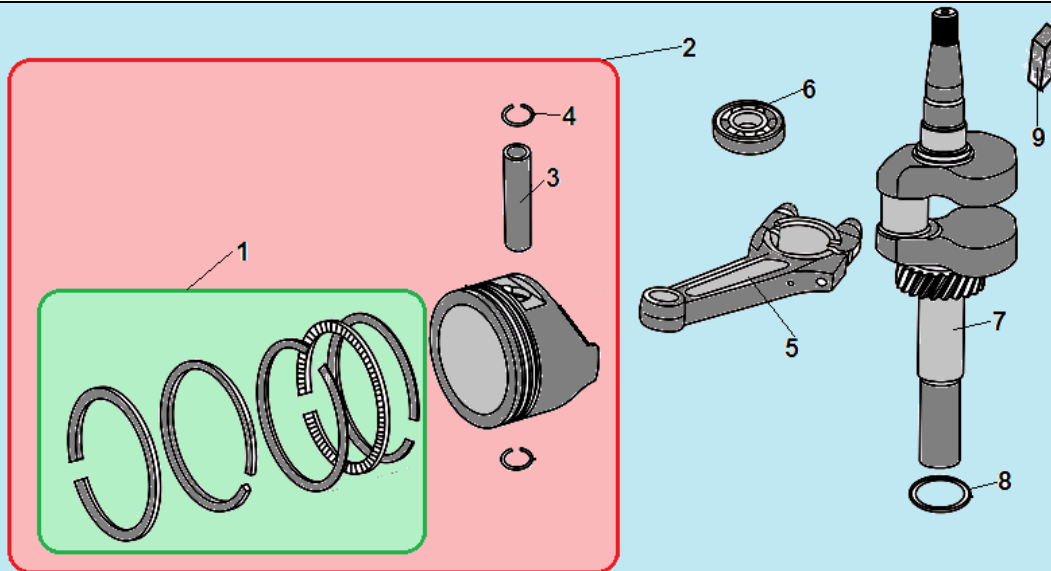

№	Артикул	Наименование	К-во	№	Артикул	Наименование	К-во
1	130070085-0001	Кольцо поршневое 65 мм комплект	1	6	521010010501	Подшипник 6205	1
2	TW00040008	Поршень комплект	1	7	130290251-0001	Коленвал	1
3	130060030-0001	Палец поршня	1	8	380450518-0001	Шайба коленвала	1
4	380560055-0001	Кольцо стопорное пальца	2	9	380620030-0001	Шпонка 38x4,78x5	1
5	130150051-0001	Шатун	1	10