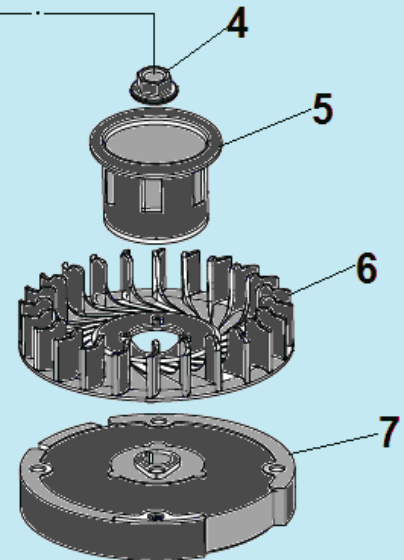

Двигатель 150 см³ с 2018 г

№	Артикул	Наименование	К-во	№	Артикул	Наименование	К-во
1	E6520000010401	Защитная крышка стартера	1	5	P6520200010000	Стакан маховика	1
2	E6520000010402	Стартер в сборе	1	6	E6520300016300	Крыльчатка маховика	1
3	E6520000010403	Кожух маховика	1	7	E6520400020000	Маховик	1
4	6177140000601	Гайка M14x1,5	1