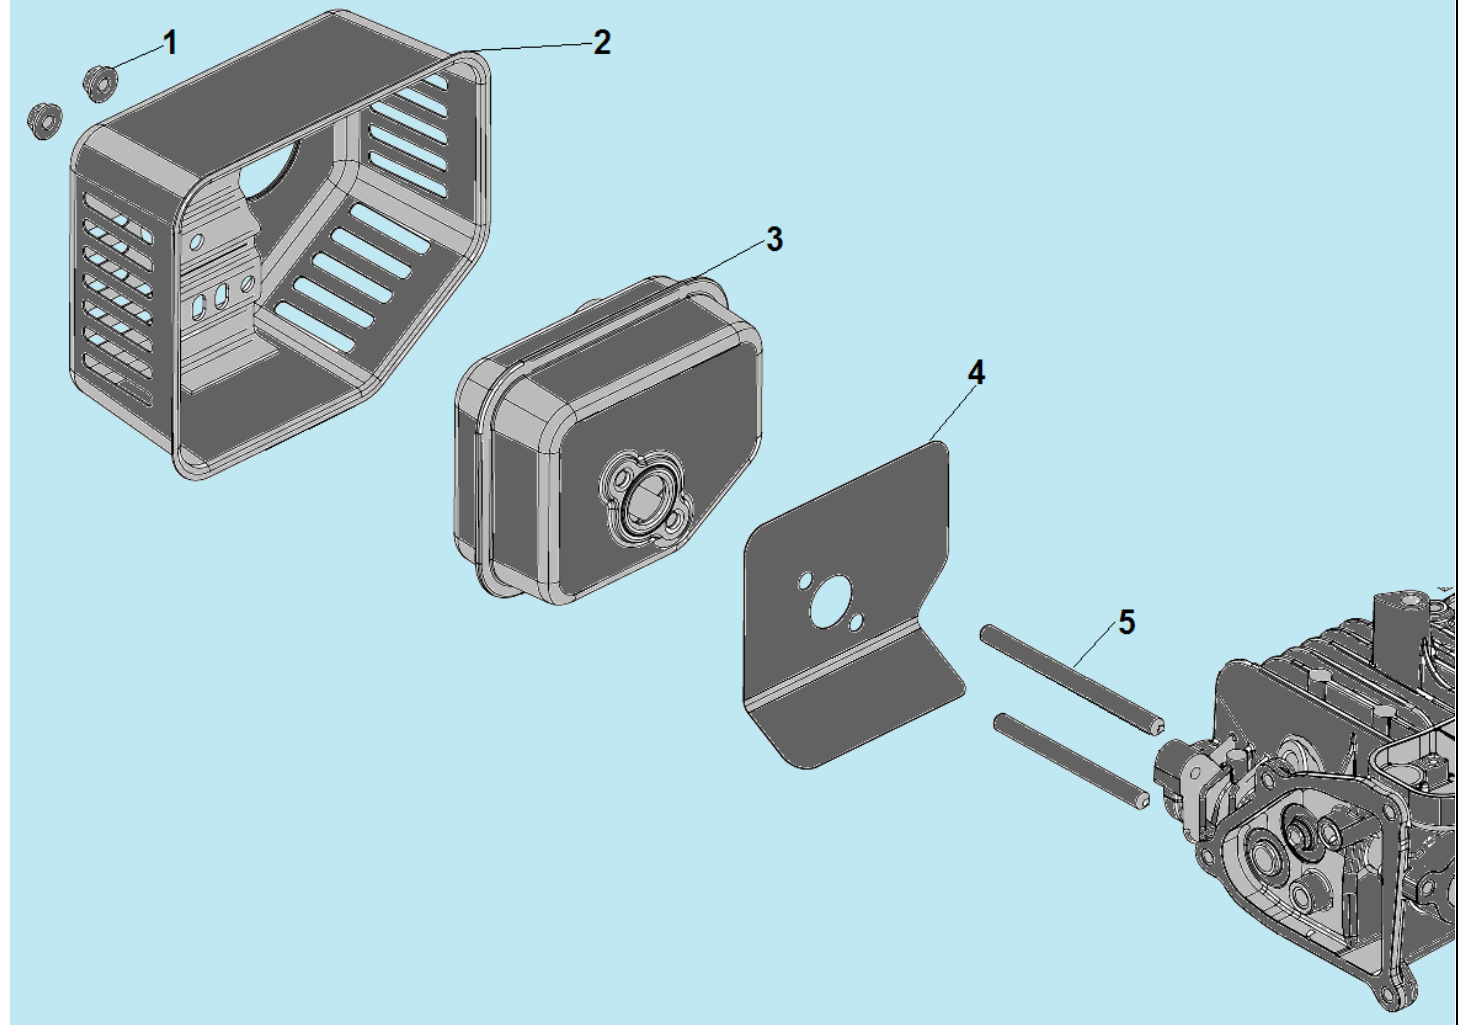

№	Артикул	Наименование	К-во	№	Артикул	Наименование	К-во
1	6177060000003	Гайка М6	2	4	E6531000010000	Прокладка глушителя	1
2	E6524020010000	Крышка глушителя	1	5	0900060810001	Шпилька М6х81	2
3	E6524000010000	Глушитель	1