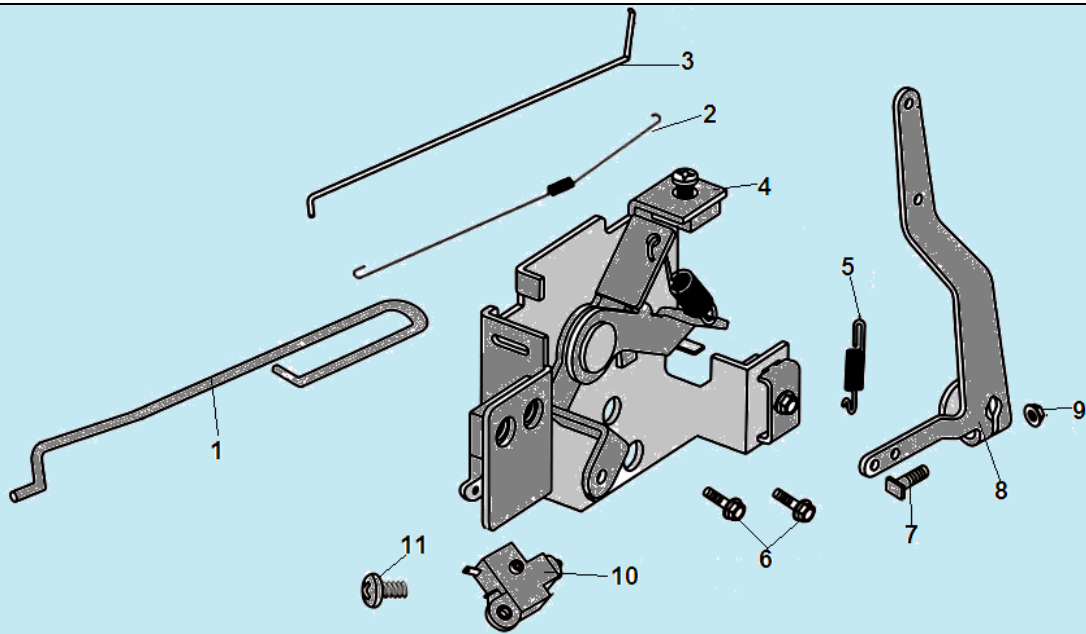

№	Артикул	Наименование	К-во	№	Артикул	Наименование	К-во
1	171650004-0001	Тяга заслонки	1	7	380250002-0001	Болт М6х21	1
2	171610003-0001	Пружина тяги рычага	1	8	171620015-0003	Рычаг регулятора	1
3	171590018-0001	Тяга рычага регулятора	1	9	380370048-0001	Гайка М6	1
4	171680039-0001	Площадка рычага дросселя	1	10	271660026-0001	Выключатель зажигания	1
5	171600018-0001	Пружина рычага	1	11	380200008-0005	Винт М4х10	1
6	380140067-0003	Болт М6х12	2