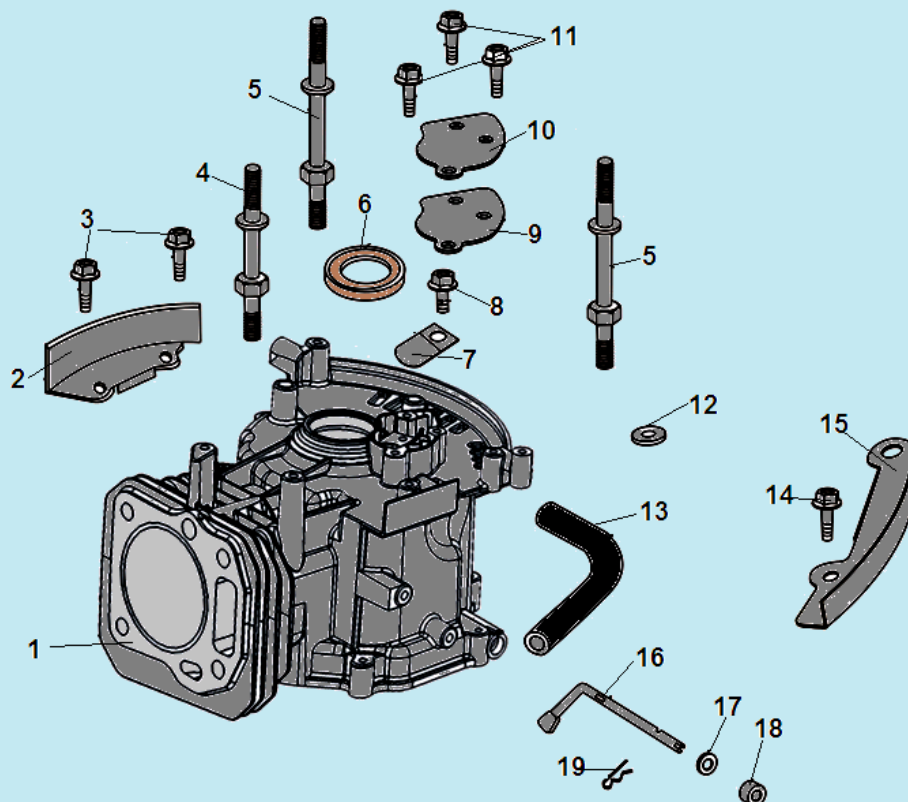

№	Артикул	Наименование	К-во	№	Артикул	Наименование	К-во
1	110810149-0001	Картер	1	11	380140441-0001	Болт М6х14	3
2	160200048-0001	Кронштейн	1	12	380821590-0001	Шайба	1
3	380140013-0005	Болт М6х16	2	13	380740521-0001	Шланг сапуна	1
4	380850002-0001	Шпилька М6х78	1	14	380140067-0003	Болт М6х12	1
5	380850006-0001	Шпилька М6х85	2	15	160200033-0001	Кронштейн	1
6	380650335-0001	Сальник 38х25х7	1	16	171630010-0001	Вал регулятора оборотов	1
7	140250006-0001	Клапан сапуна	1	17	380450527-0001	Шайба	1
8	380140037-0003	Болт М6х10	1	18	60360080000	Сальник вала 6х11х4	1
9	110850010-0001	Прокладка крышки сапуна	1	19	381350004-0001	Шплинт	1
10	110840010-0001	Крышка сапуна	1	20