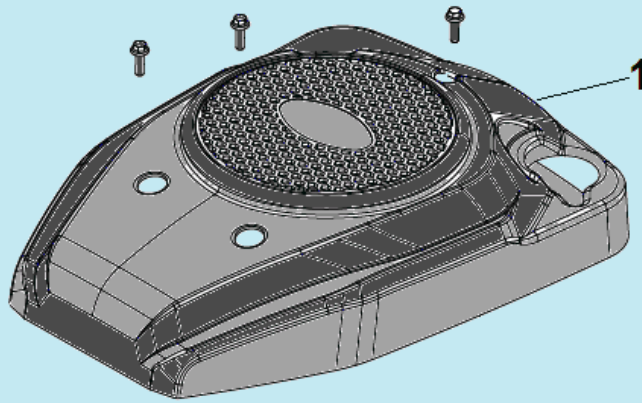

Двигатель 150 см³ с 2018 г

№	Артикул	Наименование	К-во	№	Артикул	Наименование	К-во
1	E6520000010401	Защитная крышка стартера	1	5	P6520200010000	Стакан маховика	1
2	E6520000010402	Стартер в сборе	1	6	E6520300016300	Крыльчатка маховика	1
3	E6520000010403	Кожух маховика	1	7	E6520400020000	Маховик	1
4	6177140000601	Гайка M14x1,5	1