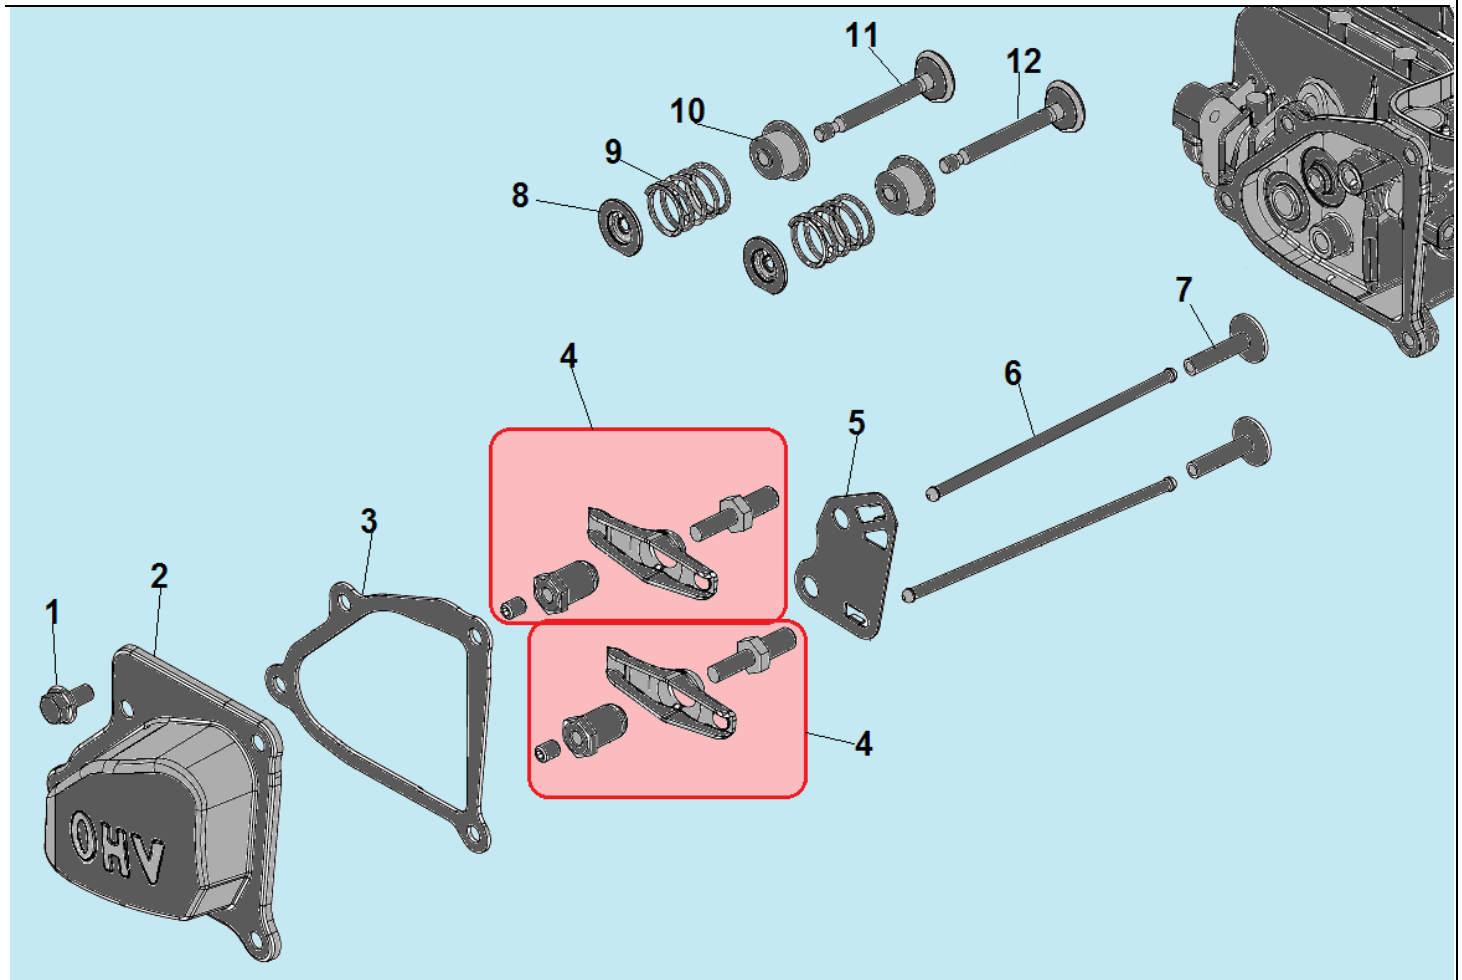

№	Артикул	Наименование	К-во	№	Артикул	Наименование	К-во
1	5787060120001	Болт М6х12	4	7	E6510300010000	Тарелка толкателя клапана	2
2	E6500010010000	Крышка клапанов	1	8	16800600010000	Сухарь клапана	2
3	E6530000010000	Прокладка крышки клапанов	1	9	16800400010000	Пружина клапана	2
4	140450022-0001	Коромысло клапана комплект	2	10	F6800850010000	Маслосъемный колпачок	2
5	E6514800010000	Направляющая толкателей	1	11	E6500300010000	Выпускной клапан	1
6	E6501600010000	Толкатель(штанга) клапана	2	12	E6500200010000	Впускной клапан	1