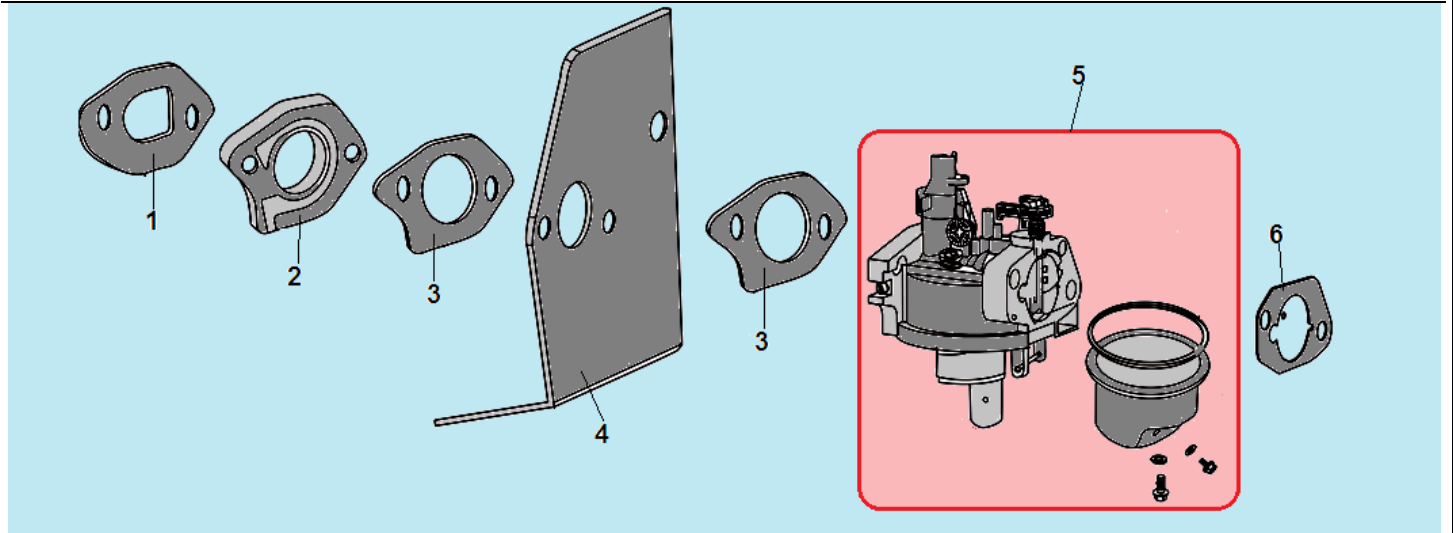

№	Артикул	Наименование	К-во	№	Артикул	Наименование	К-во
1	170430148-0001	Прокладка под теплоизолятор	1	4	170450001-0001	Прокладка под карбюратор большая	1
2	170440055-0001	Теплоизолятор	1	5	170020451-0002	Карбюратор	1
3	170430147-0001	Прокладка под карбюратор малая	2	6	170430150-0001	Прокладка под корпус фильтра	1