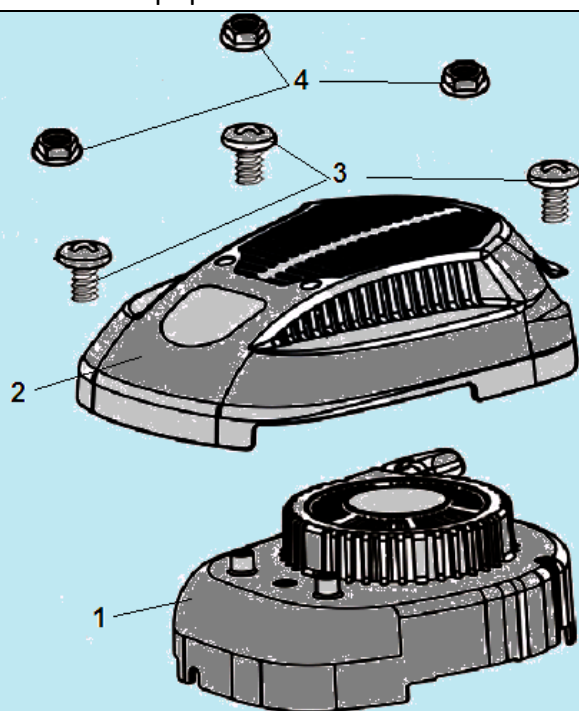

№	Артикул	Наименование	К-во	№	Артикул	Наименование	К-во
1	193490248-0001	Стартер в сборе	1	3	380200008-0005	Болт М4х10	3
2	193690003-0001	Крышка стартера защитная	1	4	380370066-0001	Гайка М6