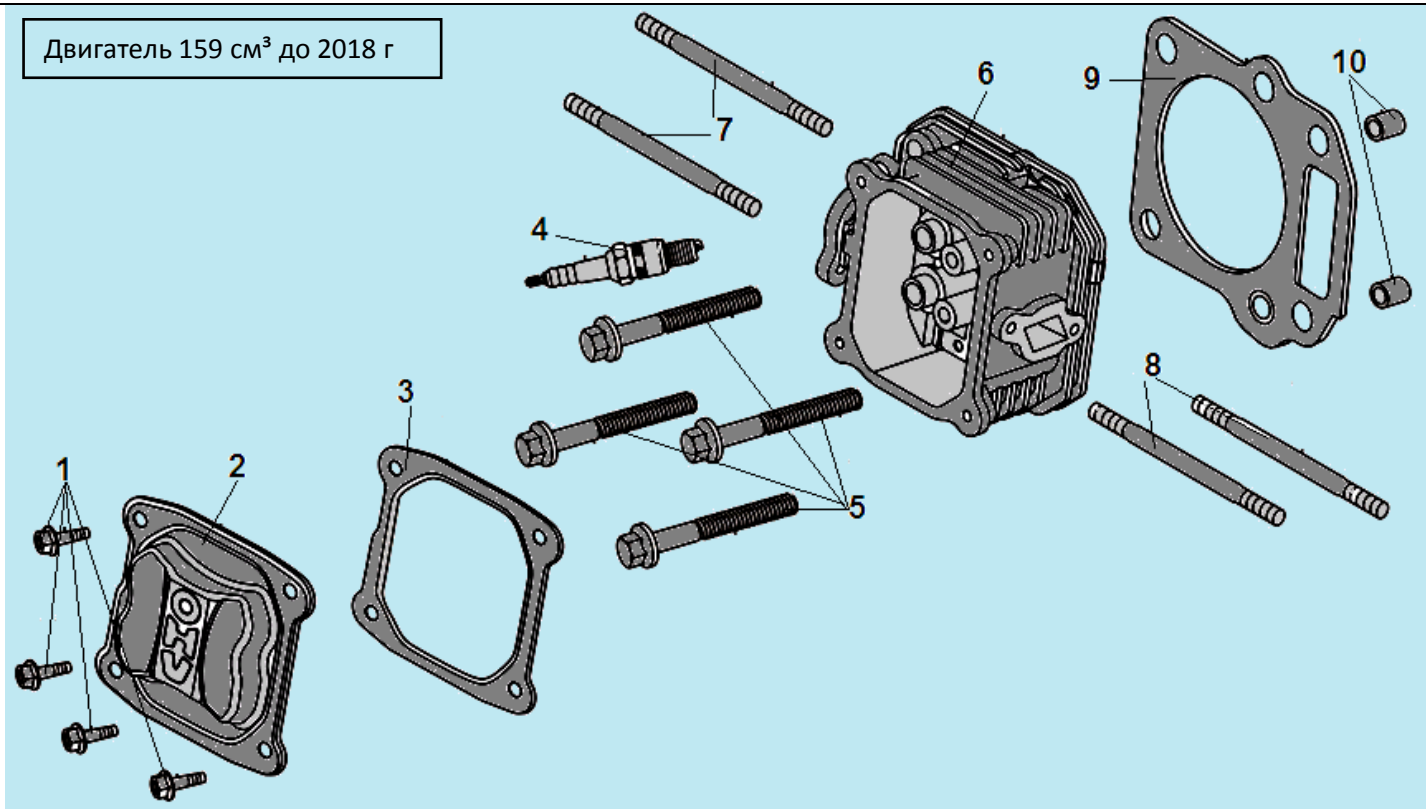

Двигатель 159 см³ до 2018 г

№	Артикул	Наименование	К-во	№	Артикул	Наименование	К-во
1	380020070-0001	Болт М6х16	4	6	120080288-0001	Головка цилиндра	1
2	120230083-0001	Крышка клапанов	1	7	380180101-0001	Шпилька М6х95	2
3	120250032-0001	Прокладка крышки клапанов	1	8	380180124-0001	Шпилька М6х91	2
4	F7RTC	Свеча зажигания	1	9	120150086-0001	Прокладка головки цилиндра	1
5	380140339-0001	Болт М8х50	4	10	380600117-0001	Штифт 10х14	2