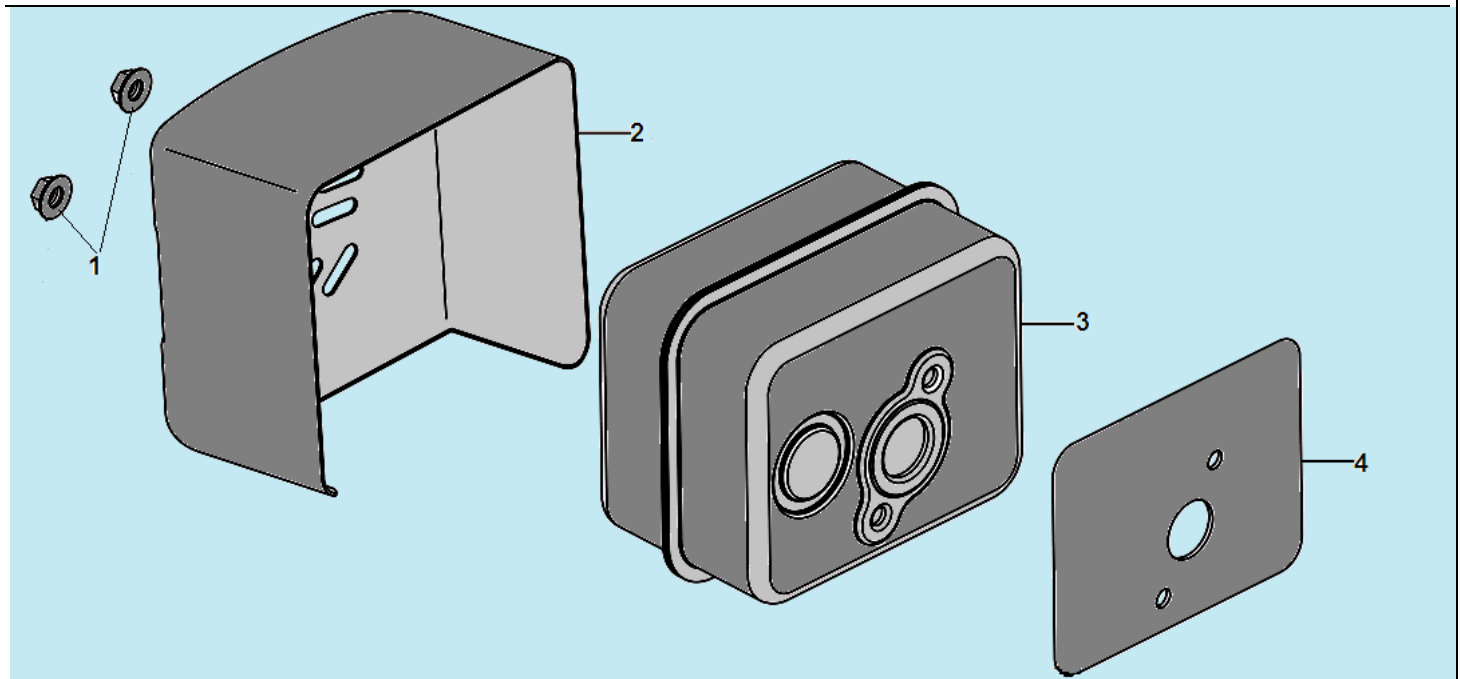

№	Артикул	Наименование	К-во	№	Артикул	Наименование	К-во
1	380370048-0001	Гайка М6	2	3	180571313-0001	Глушитель	1
2	180960026-0001	Кожух глушителя	1	4	180660065-0001	Прокладка глушителя	1