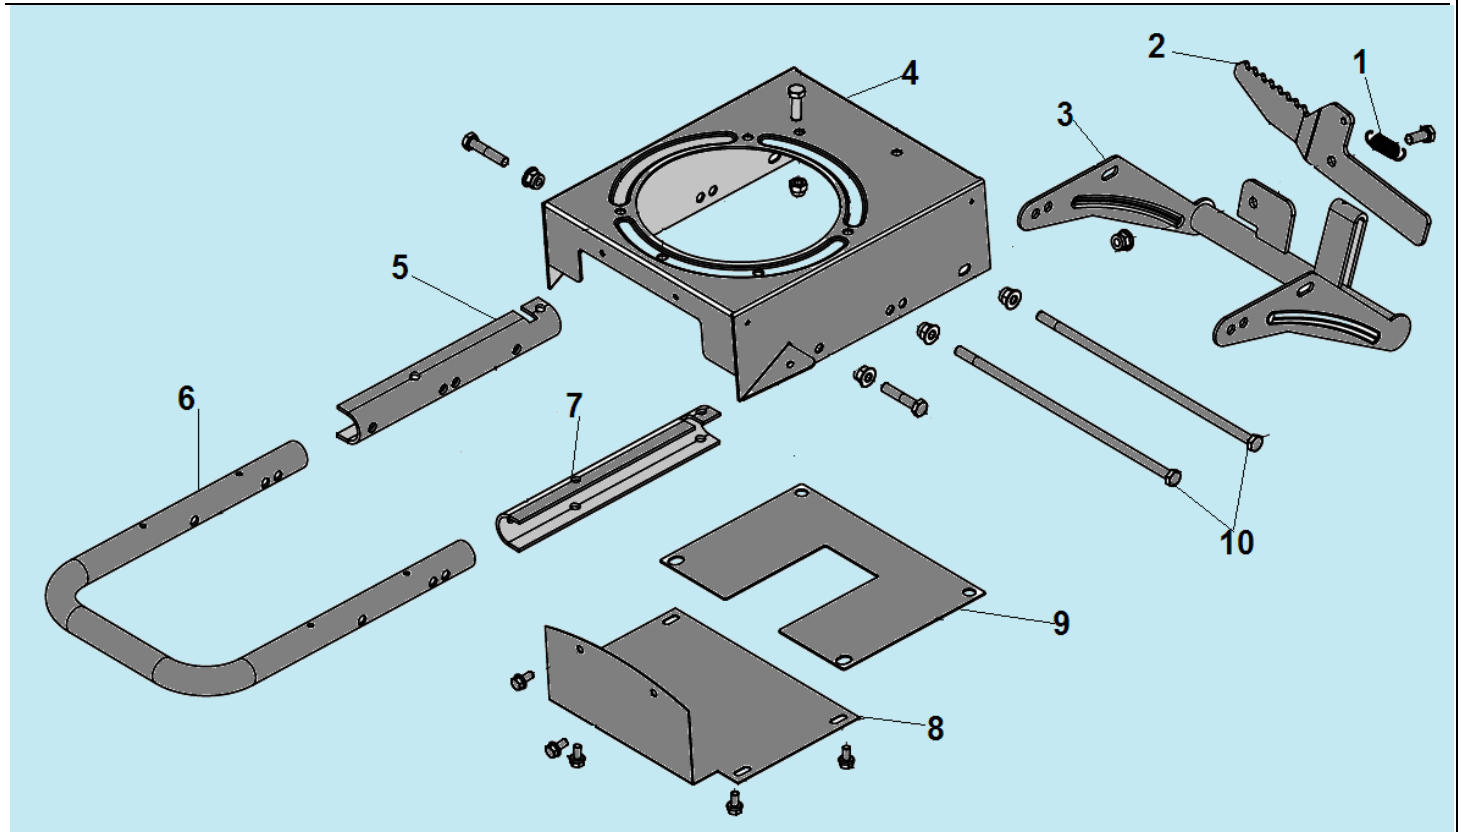

№	Артикул	Наименование	К-во	№	Артикул	Наименование	К-во
1	805090	Пружина рычага кронштейна колес	1	6	808026	Рукоятка	1
2	802076	Рычаг кронштейна колес	1	7	802073	Правая направляющая рукоятки	1
3	802075	Кронштейн крепления колес	1	8	802053	Передняя крышка опоры	1
4	802064	Опора двигателя	1	9	802069	Нижняя крышка	1
5	802072	Левая направляющая рукоятки	1	10	801095	Болт М8х250	2