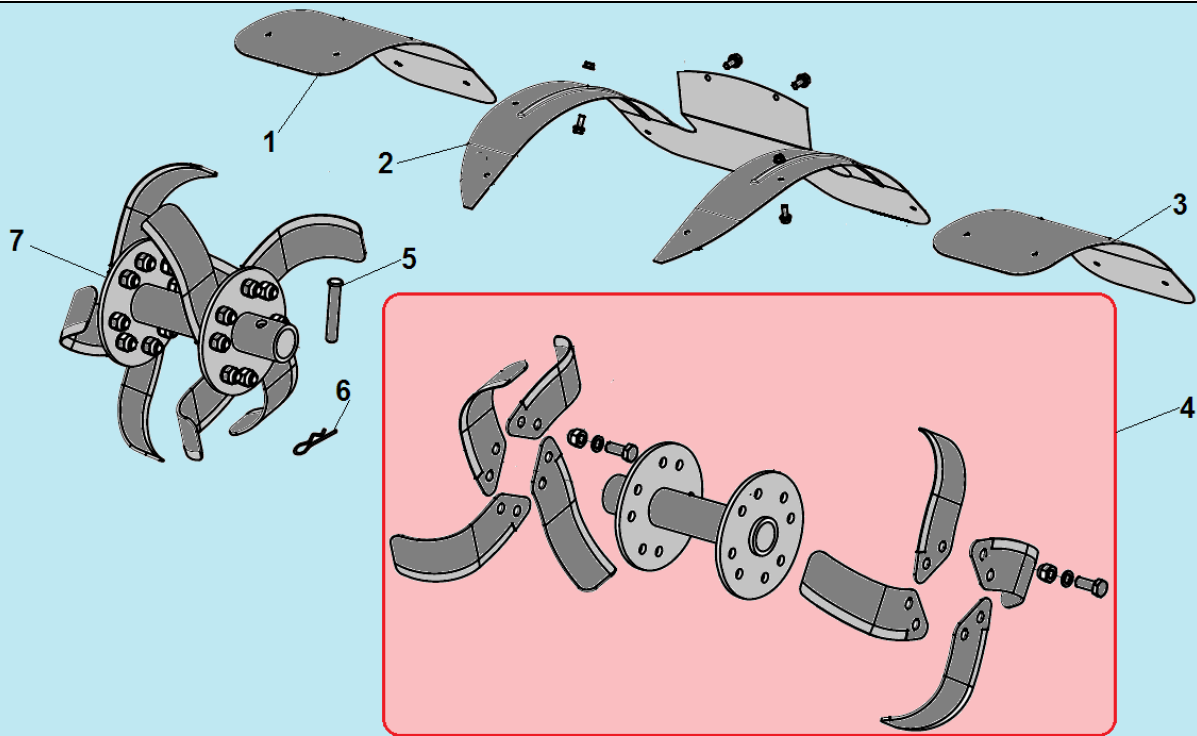

№	Артикул	Наименование	К-во	№	Артикул	Наименование	К-во
1	802070/ 91033010	Кожух фрез правый	1	5	801043	Палец крепления фрез 10x50	2
2	802052	Основной кожух	1	6	801040	Шплинт	2
3	802070	Кожух фрез левый	1	7	С3019	Фреза правая комплект	1
4	С3018	Фреза левая комплект	1	8