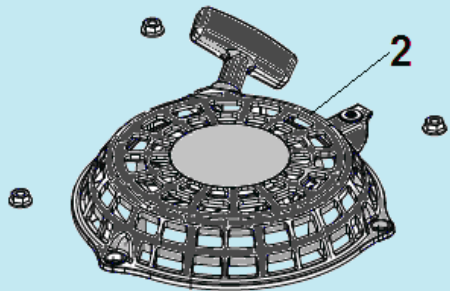

Двигатель 150 см³ с 2018 г

№	Артикул	Наименование	К-во	№	Артикул	Наименование	К-во
1	E6520000010401	Защитная крышка стартера	1	5	P6520200010000	Стакан маховика	1
2	E6520000010402	Стартер в сборе	1	6	E6520300016300	Крыльчатка маховика	1
3	E6520000010403	Кожух маховика	1	7	E6520400020000	Маховик	1
4	6177140000601	Гайка M14x1,5	1