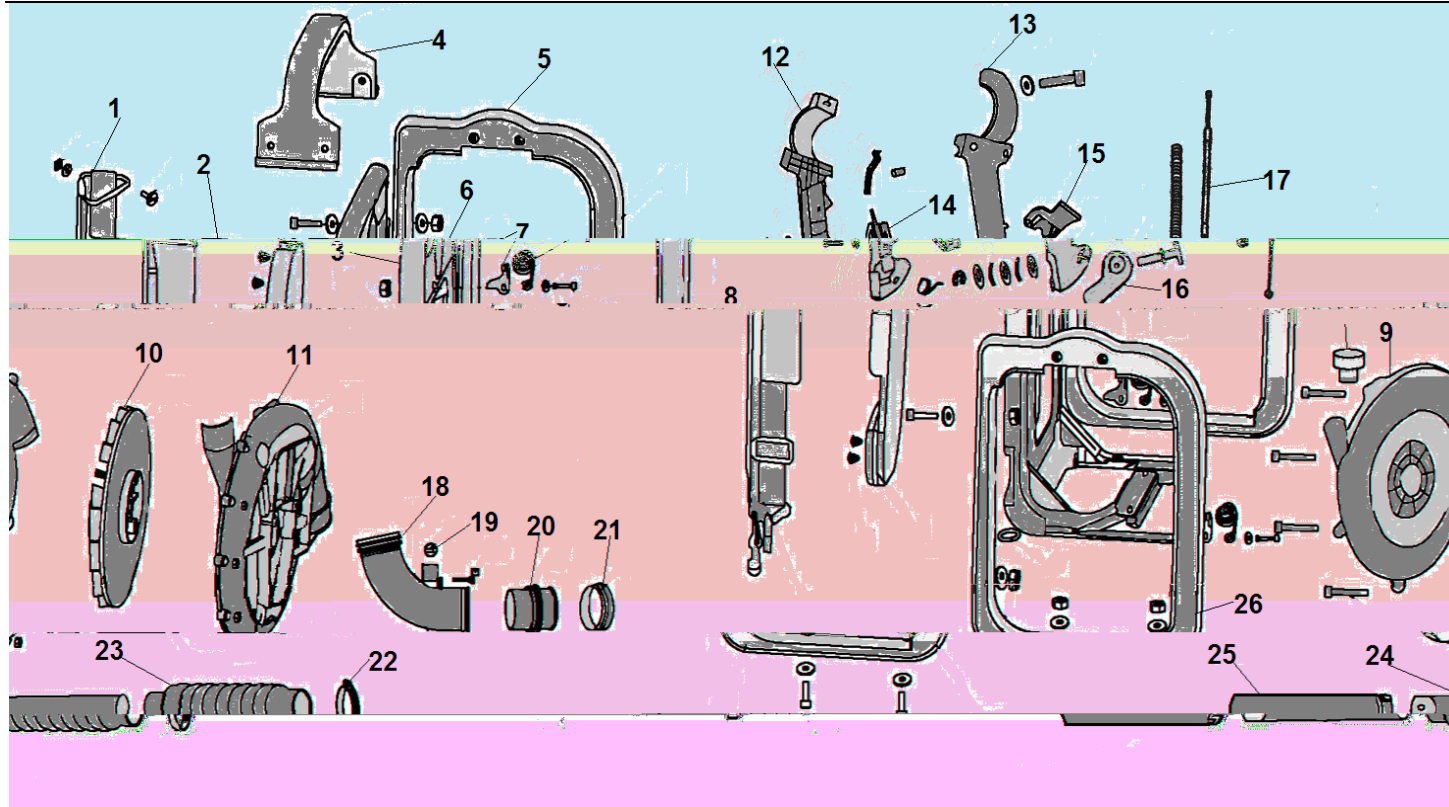

№	Артикул	Наименование	К-во	№	Артикул	Наименование	К-во
1	02050060026	Ремень подвеса	1	14	02600010074	Выключатель	1
2	02050060039	Задняя спинка	1	15	70030070125	Курок газа	1
3	70050020008	Рама	1	16	70030070149	Фиксатор курка газа	1
4	70030160083	Рукоятка	1	17	02050040015	Трос газа	1
5	70050020010	Правая часть рамы	1	18	70050010048	Труба угловая	1
6	02020160051	Кронштейн амортизатора	3	19	70030030048	Заглушка	1
7	02020110047	Амортизатор	3	20	70030180310	Труба к гофре	1
8	02080030004	Заглушка корпуса вентилятора	1	21	02080020026	Уплотнительное кольцо	1
9	70030010029	Корпус крыльчатки левая половина	1	22	02020040025	Хомут	1
10	70030090004	Крыльчатка вентилятора	1	23	70050010044	Гофра	1
11	70030010034	Корпус крыльчатки правая половина	1	24	70050010042	Труба №1	1
12	70030070260	Правая половина рукоятки управления	1	25	70050010023	Труба №2	1
13	70030070215	Левая половина рукоятки управления	1	26	70050020009	Левая часть рамы	1