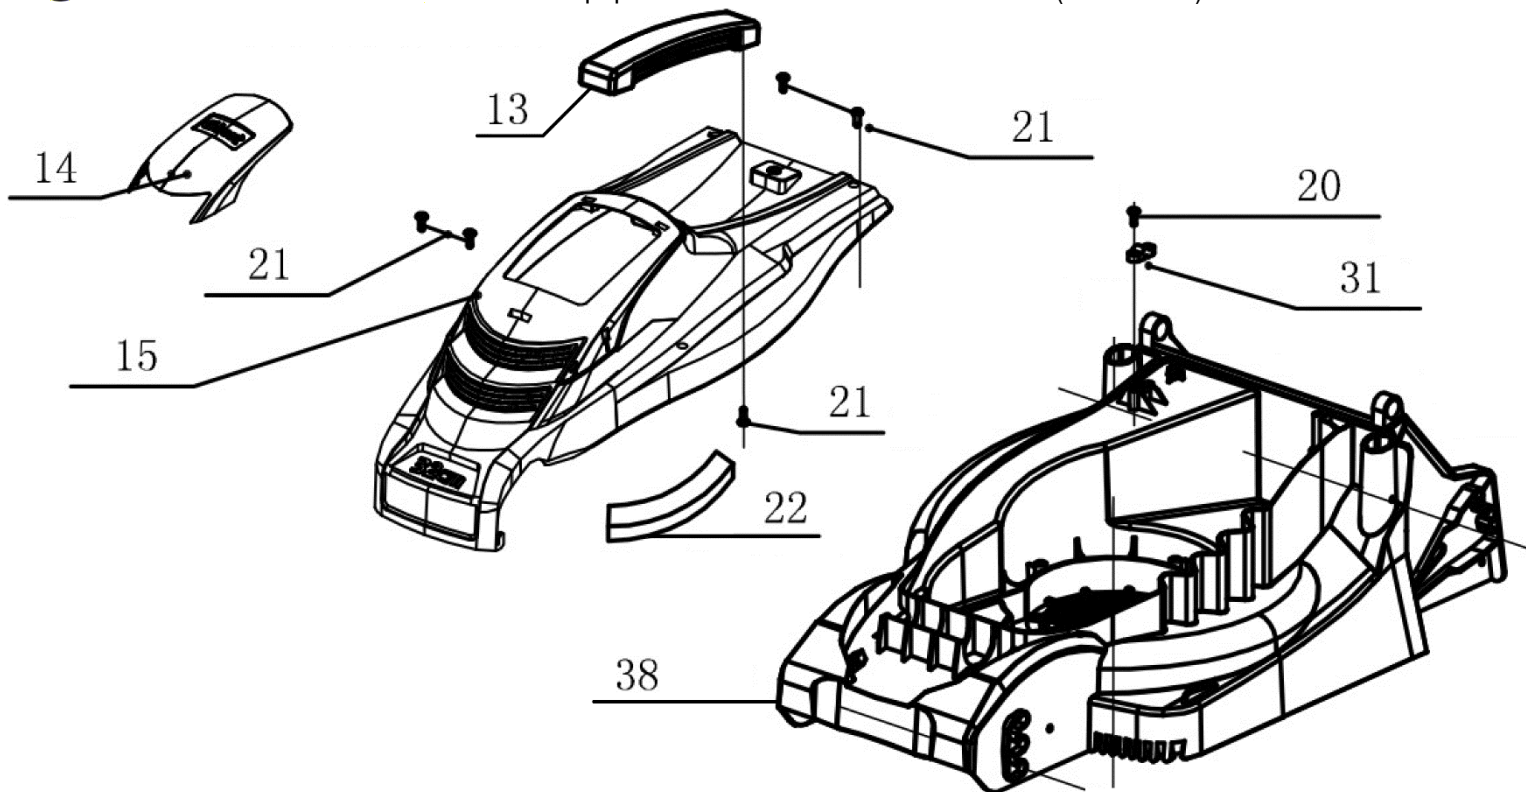

№	Артикул	Наименование	Σ	№	Артикул	Наименование	Σ
1	4080065	Выключатель, комплект с рычагом	1	7	301070741	Гайка барашковая	2
2	104030163	Винт самонарезающий	2	8	104020008	Гайка	2
3	4990165	Рукоятка, верхняя часть	1	9	104040136	Болт мебельный	2
4	301070343	Держатель кабеля	1	10	4050139А	Рукоятка нижняя правая	1
5	301070355	Хомут	2	11	4050138А	Рукоятка нижняя левая	1
6	104010030	Шайба	2	12	104030357	Винт самонарезающий	2

№	Артикул	Наименование	Σ	№	Артикул	Наименование	Σ
13	301070396	Рукоятка	1	21	104030161	Винт самонарезающий	6
14	301070910	Накладка	1	22	105990144	Уплотнитель поролоновый	1
15	301070930	Крышка корпуса	1	31	301990135	Хомут прижимной кабеля	1
20		Винт самонарезающий	2	38	301070576AD	Дека (шасси)	1

№	Артикул	Наименование	Σ	№	Артикул	Наименование	Σ
19	103990417	Колпачок стопорный	4	35	103050027-1	Ось задних колес	1
20	301070573	Колесо заднее	2	36	103050026-1	Ось передних колес	1
34	103060043-1	Пружина	3	37	301070574	Колесо переднее	2

№	Артикул	Наименование	Σ	№	Артикул	Наименование	Σ
42	104030211	Винт самонарезающий	1	45	301070578	Травосборник, нижняя часть	1
43	103060044-1	Пружина	1	46	301070579	Травосборник, верхняя часть	1
44	301070577	Крышка отсека травосборника	1	47	301070580	Рукоятка	1