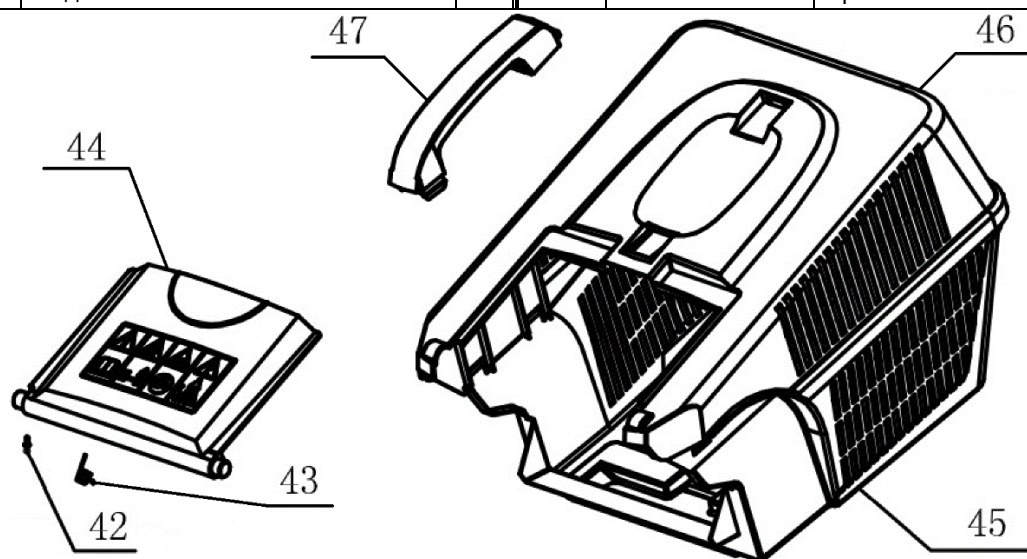

№	Артикул	Наименование	Σ	№	Артикул	Наименование	Σ
42	104030211	Винт самонарезающий	1	45	301070578	Травосборник, нижняя часть	1
43	103060044-1	Пружина	1	46	301070579	Травосборник, верхняя часть	1
44	301070577	Крышка отсека травосборника	1	47	301070580	Рукоятка	1