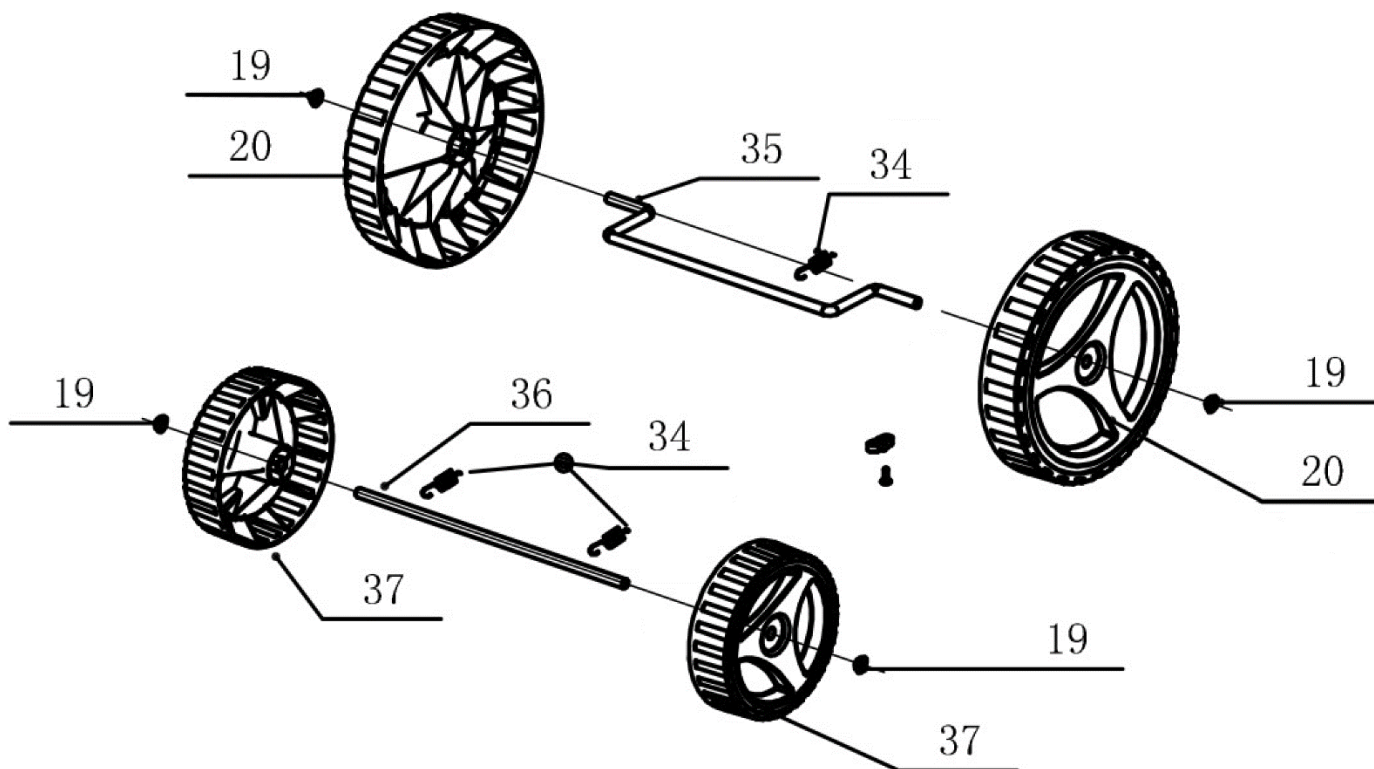

№	Артикул	Наименование	Σ	№	Артикул	Наименование	Σ
1	4080065	Выключатель, комплект с рычагом	1	7	301070741	Гайка барашковая	2
2	104030163	Винт самонарезающий	2	8	104020008	Гайка	2
3	4990165	Рукоятка, верхняя часть	1	9	104040136	Болт мебельный	2
4	301070343	Держатель кабеля	1	10	4050139А	Рукоятка нижняя правая	1
5	301070355	Хомут	2	11	4050138А	Рукоятка нижняя левая	1
6	104010030	Шайба	2	12	104030357	Винт самонарезающий	2

№	Артикул	Наименование	Σ	№	Артикул	Наименование	Σ
13	301070396	Рукоятка	1	21	104030161	Винт самонарезающий	6
14	301070910	Накладка	1	22	105990144	Уплотнитель поролоновый	1
15	301070930	Крышка корпуса	1	31	301990135	Хомут прижимной кабеля	1
20		Винт самонарезающий	2	38	301070576AD	Дека (шасси)	1

№	Артикул	Наименование	Σ	№	Артикул	Наименование	Σ
19	103990417	Колпачок стопорный	4	35	103050027-1	Ось задних колес	1
20	301070573	Колесо заднее	2	36	103050026-1	Ось передних колес	1
34	103060043-1	Пружина	3	37	301070574	Колесо переднее	2

№	Артикул	Наименование	Σ	№	Артикул	Наименование	Σ
42	104030211	Винт самонарезающий	1	45	301070578	Травосборник, нижняя часть	1
43	103060044-1	Пружина	1	46	301070579	Травосборник, верхняя часть	1
44	301070577	Крышка отсека травосборника	1	47	301070580	Рукоятка	1