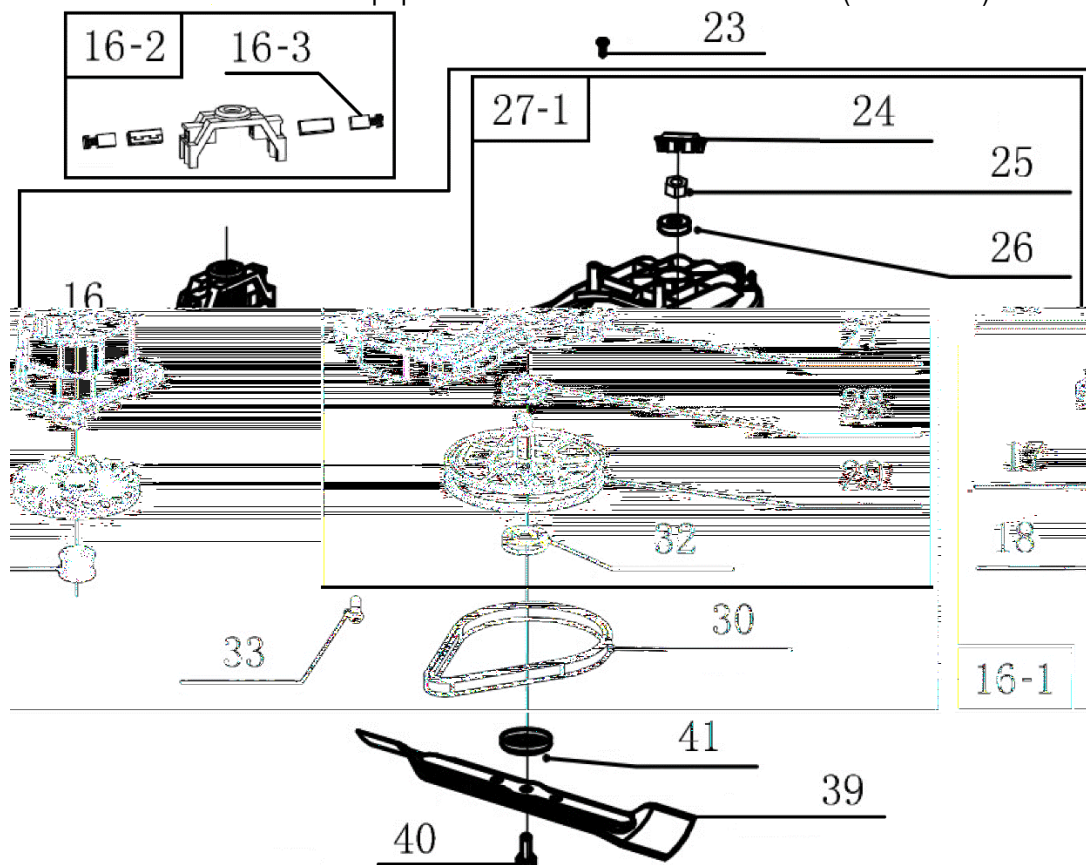

№	Артикул	Наименование	Σ	№	Артикул	Наименование	Σ
1	4080065	Выключатель, комплект с рычагом	1	7	301070741	Гайка барашковая	2
2	104030163	Винт самонарезающий	2	8	104020008	Гайка	2
3	4990165	Рукоятка, верхняя часть	1	9	104040136	Болт мебельный	2
4	301070343	Держатель кабеля	1	10	4050139А	Рукоятка нижняя правая	1
5	301070355	Хомут	2	11	4050138А	Рукоятка нижняя левая	1
6	104010030	Шайба	2	12	104030357	Винт самонарезающий	2

№	Артикул	Наименование	Σ	№	Артикул	Наименование	Σ
13	301070396	Рукоятка	1	21	104030161	Винт самонарезающий	6
14	301070910	Накладка	1	22	105990144	Уплотнитель поролоновый	1
15	301070930	Крышка корпуса	1	31	301990135	Хомут прижимной кабеля	1
20		Винт самонарезающий	2	38	301070576AD	Дека (шасси)	1

№	Артикул	Наименование	Σ	№	Артикул	Наименование	Σ
16		Двигатель	1	27	301070575A	Суппорт крепления двигателя	1
16-1	4070155	Двигатель в сборе с суппортом	1	27-1	1000MSET3	Суппорт крепл. двигателя в сборе	1
16-2	1000MSET1	Корпус щеткодержателя, к-т	1	28	04035301003	Подшипник 6002	1
16-3	102060035	Щетка	2	29	301070895	Шкив ведомый	1
17	301070572	Крыльчатка	1	30	105990072A	Ремень 4PJ457/180J	1
18	103070119	Шкив ведущий	1	32	103050242	Подшипник 6902	1
23	104030162	Винт самонарезающий	7	33	104030378	Винт самонарезающий	4
24	301070860	Пыльник	1	39	C5185	Нож	1
25	104020020	Гайка	1	40	104040205	Болт крепления ножа	1
26	103050243	Подшипник 609	1	41	103990639	Крышка	1

№	Артикул	Наименование	Σ	№	Артикул	Наименование	Σ
42	104030211	Винт самонарезающий	1	45	301070578	Травосборник, нижняя часть	1
43	103060044-1	Пружина	1	46	301070579	Травосборник, верхняя часть	1
44	301070577	Крышка отсека травосборника	1	47	301070580	Рукоятка	1