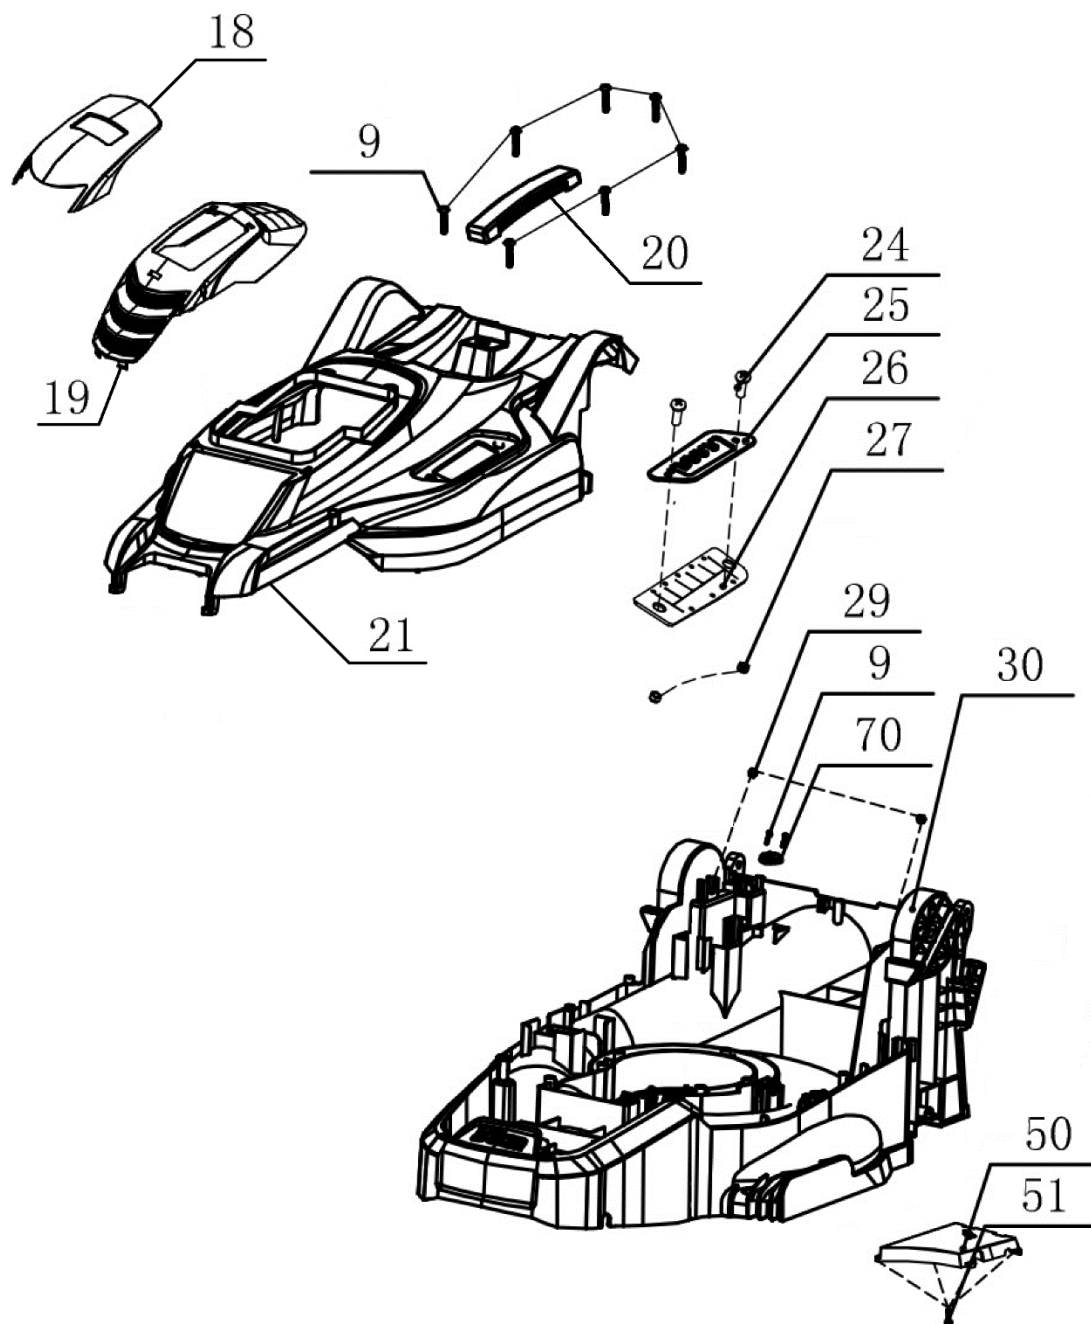

№	Артикул	Наименование	Σ	№	Артикул	Наименование	Σ
1	4080063	Выключатель, комплект	1	11	301070899	Рычаг зажимной	4
2	103080036	Рукоятка, верхняя часть	1	12	103990795	Штифт пружинный	4
3	301062831	Скоба крепления	1	13	104040202	Болт регулировочный	2
4	103990876	Рычаг выключателя	1	14	301070779	Опора рычага	2
5	301070717	Опора рычага, правая половина	1	15	301070780	Шайба	2
6	301062827	Кронштейн рычага	1	16	301070781	Гайка барашковая	2
7	104040082	Винт самонарезающий	1	17	103020129	Рукоятка, нижняя часть	1
8	301070716	Опора рычага, левая половина	1	31	301070902	Основание рукоятки	2
9	104030136	Винт самонарезающий	2	32	104040215	Болт регулировочный	2
10	301070806	Хомут кабельный	2				

№	Артикул	Наименование	Σ	№	Артикул	Наименование	Σ
9	104030136	Винт самонарезающий	8	49	103990797	Хомут крепления оси	4
36	103050259	Ось задняя	1	52	103060289-1	Пружина	1
38	301070924	Колесо заднее	2	53	103990750	Шплинт	1
39	104010258	Шайба	7	54	103990798	Тяга	1
40	104050024	Кольцо стопорное	4	55	301062854	Скоба механизма рег. высоты	1
41	301070923	Колпак колеса заднего	2	56	301062853	Штифт	1
42	301062852	Рукоятка рычага рег. высоты	1	57	103050261	Ось	1
43	103990880	Рычаг регулировки высоты	1	58	103060285	Пружина	1
44	104030203	Винт	2	59	104010257	Шайба	7
46	301062851	Штифт	2	63	103050274	Ось передняя	1
47	103990799	Тяга	1	64	301062850	Колесо переднее	2
48	103990811	Шплинт	3	65	301062849	Колпак переднего колеса	2

№	Артикул	Наименование	Σ	№	Артикул	Наименование	Σ
33	104050028	Кольцо стопорное	2	66	301070580P	Рукоятка	1
34	103050260	Ось	1	67	301062859	Индикатор заполнения	1
35	103060300	Пружина	1	68	301070917	Травосборник, верхняя часть	1
37	301070916	Крышка отсека травосборника	1	69	105011067	Сетка травосборника	1
45	103020130	Рамка травосборника	1				