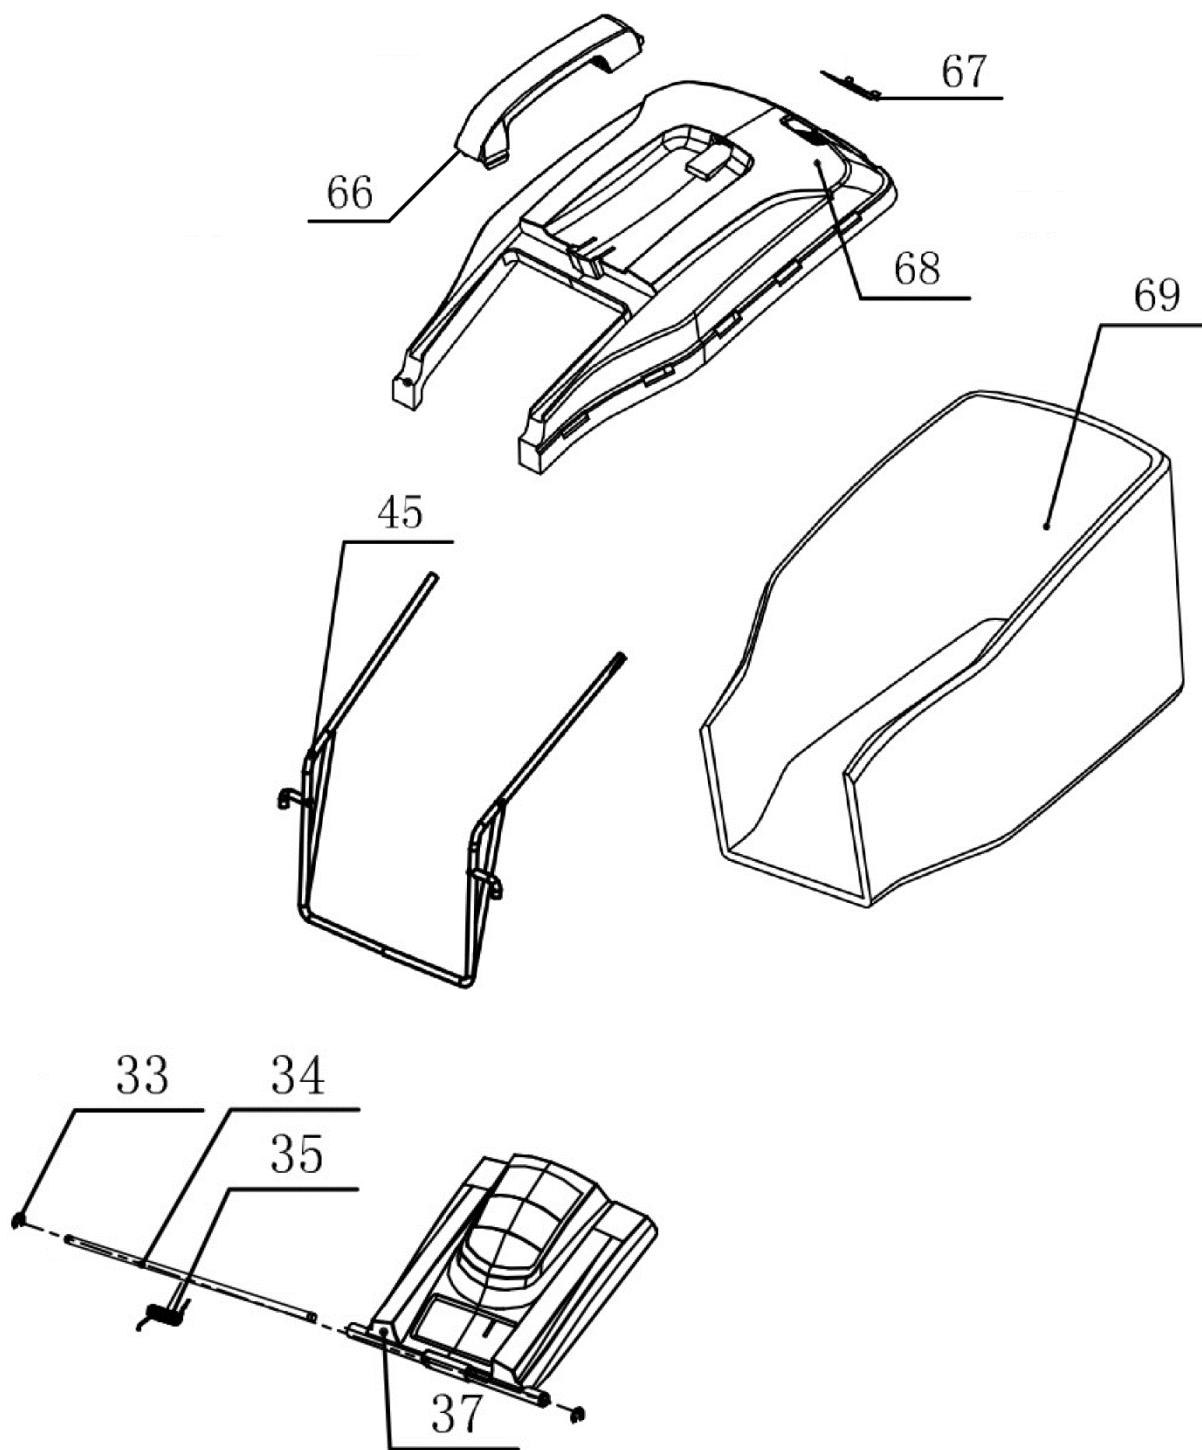

№	Артикул	Наименование	Σ	№	Артикул	Наименование	Σ
1	4080063	Выключатель, комплект	1	11	301070899	Рычаг зажимной	4
2	103080036	Рукоятка, верхняя часть	1	12	103990795	Штифт пружинный	4
3	301062831	Скоба крепления	1	13	104040202	Болт регулировочный	2
4	103990876	Рычаг выключателя	1	14	301070779	Опора рычага	2
5	301070717	Опора рычага, правая половина	1	15	301070780	Шайба	2
6	301062827	Кронштейн рычага	1	16	301070781	Гайка барашковая	2
7	104040082	Винт самонарезающий	1	17	103020129	Рукоятка, нижняя часть	1
8	301070716	Опора рычага, левая половина	1	31	301070902	Основание рукоятки	2
9	104030136	Винт самонарезающий	2	32	104040215	Болт регулировочный	2
10	301070806	Хомут кабельный	2				

№	Артикул	Наименование	Σ	№	Артикул	Наименование	Σ
9	104030136	Винт самонарезающий	9	26	105020068	Пыльник	1
18	301070910	Накладка верхняя	1	27	104020017	Гайка	2
19	301070911	Накладка	1	29	104020077	Гайка	2
20	301070396F	Рукоятка	1	30	301070921	Корпус (шасси)	1
21	301070920	Корпус, верхняя часть	1	50	301070837	Накладка нижняя	1
24	104030300	Винт	2	51	104030135	Винт самонарезающий	4
25	103990881	Накладка зубчатая	1	70	301990135	Хомут крепления кабеля	1

№	Артикул	Наименование	Σ	№	Артикул	Наименование	Σ
33	104050028	Кольцо стопорное	2	66	301070580P	Рукоятка	1
34	103050260	Ось	1	67	301062859	Индикатор заполнения	1
35	103060300	Пружина	1	68	301070917	Травосборник, верхняя часть	1
37	301070916	Крышка отсека травосборника	1	69	105011067	Сетка травосборника	1
45	103020130	Рамка травосборника	1				