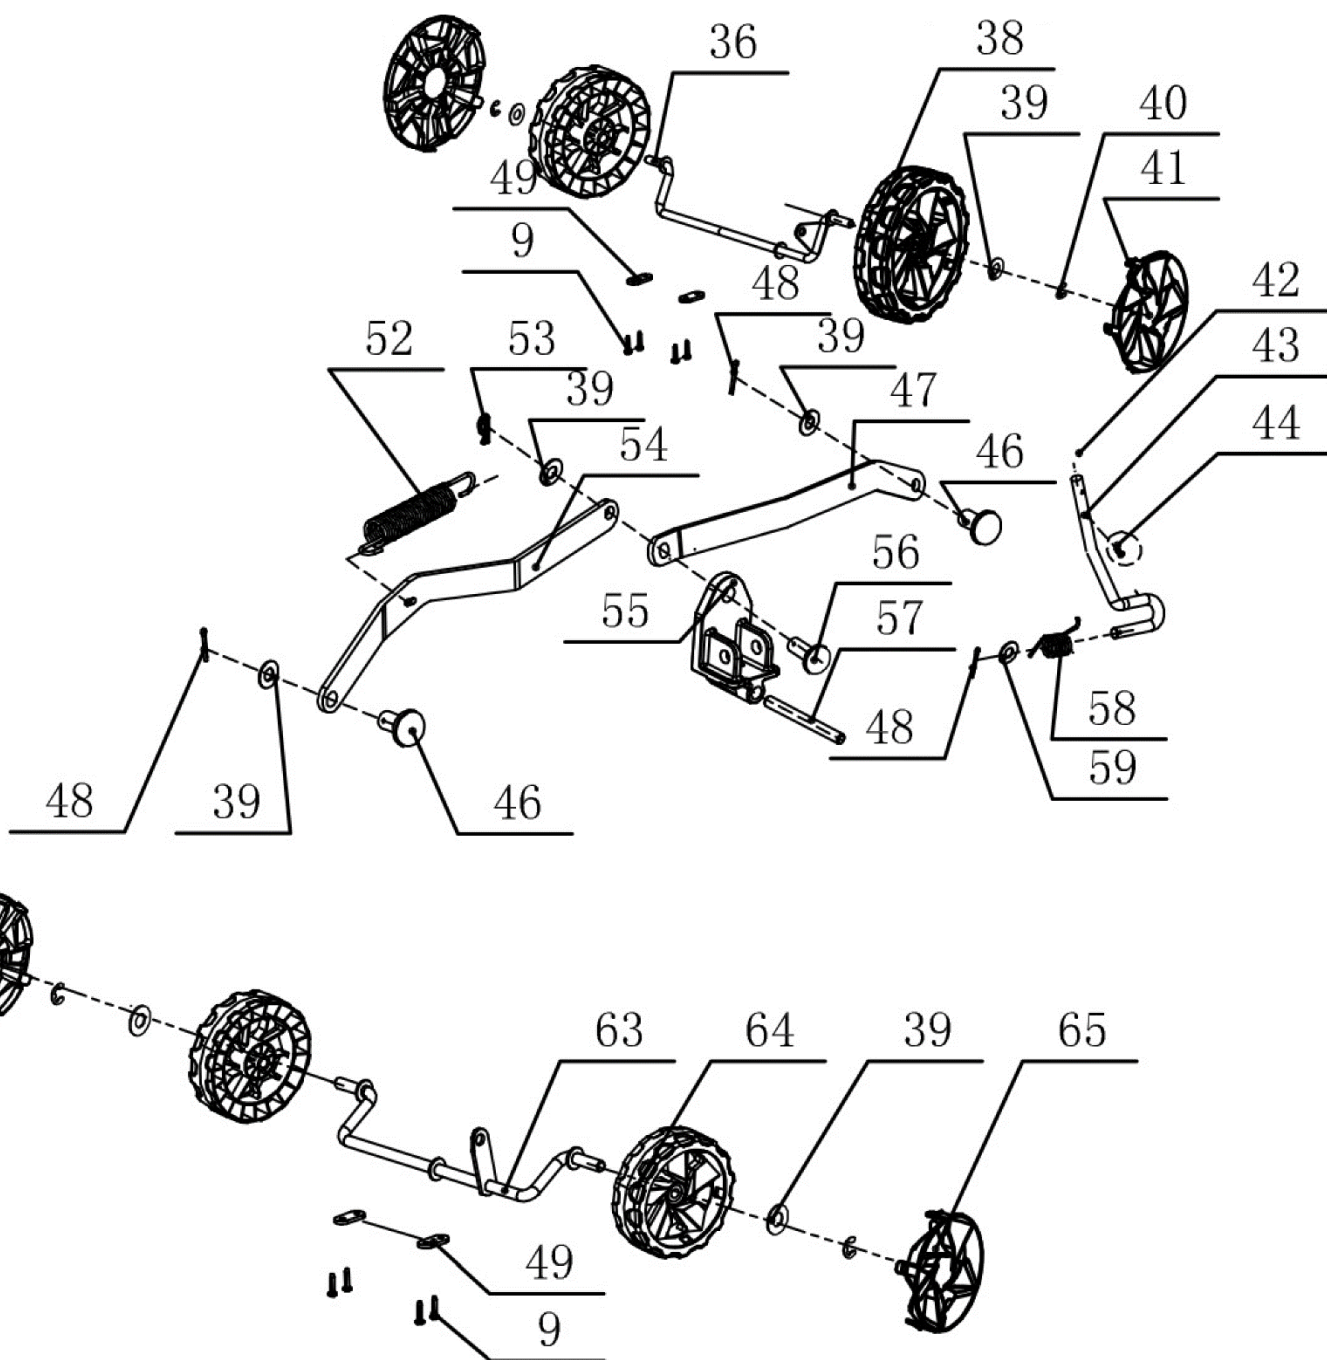

№	Артикул	Наименование	Σ	№	Артикул	Наименование	Σ
1	4080063	Выключатель, комплект	1	11	301070899	Рычаг зажимной	4
2	103080036	Рукоятка, верхняя часть	1	12	103990795	Штифт пружинный	4
3	301062831	Скоба крепления	1	13	104040202	Болт регулировочный	2
4	103990876	Рычаг выключателя	1	14	301070779	Опора рычага	2
5	301070717	Опора рычага, правая половина	1	15	301070780	Шайба	2
6	301062827	Кронштейн рычага	1	16	301070781	Гайка барашковая	2
7	104040082	Винт самонарезающий	1	17	103020129	Рукоятка, нижняя часть	1
8	301070716	Опора рычага, левая половина	1	31	301070902	Основание рукоятки	2
9	104030136	Винт самонарезающий	2	32	104040215	Болт регулировочный	2
10	301070806	Хомут кабельный	2				

№	Артикул	Наименование	Σ	№	Артикул	Наименование	Σ
9	104030136	Винт самонарезающий	9	26	105020068	Пыльник	1
18	301070910	Накладка верхняя	1	27	104020017	Гайка	2
19	301070911	Накладка	1	29	104020077	Гайка	2
20	301070396F	Рукоятка	1	30	301070921	Корпус (шасси)	1
21	301070920	Корпус, верхняя часть	1	50	301070837	Накладка нижняя	1
24	104030300	Винт	2	51	104030135	Винт самонарезающий	4
25	103990881	Накладка зубчатая	1	70	301990135	Хомут крепления кабеля	1

№	Артикул	Наименование	Σ	№	Артикул	Наименование	Σ
33	104050028	Кольцо стопорное	2	66	301070580P	Рукоятка	1
34	103050260	Ось	1	67	301062859	Индикатор заполнения	1
35	103060300	Пружина	1	68	301070917	Травосборник, верхняя часть	1
37	301070916	Крышка отсека травосборника	1	69	105011067	Сетка травосборника	1
45	103020130	Рамка травосборника	1				