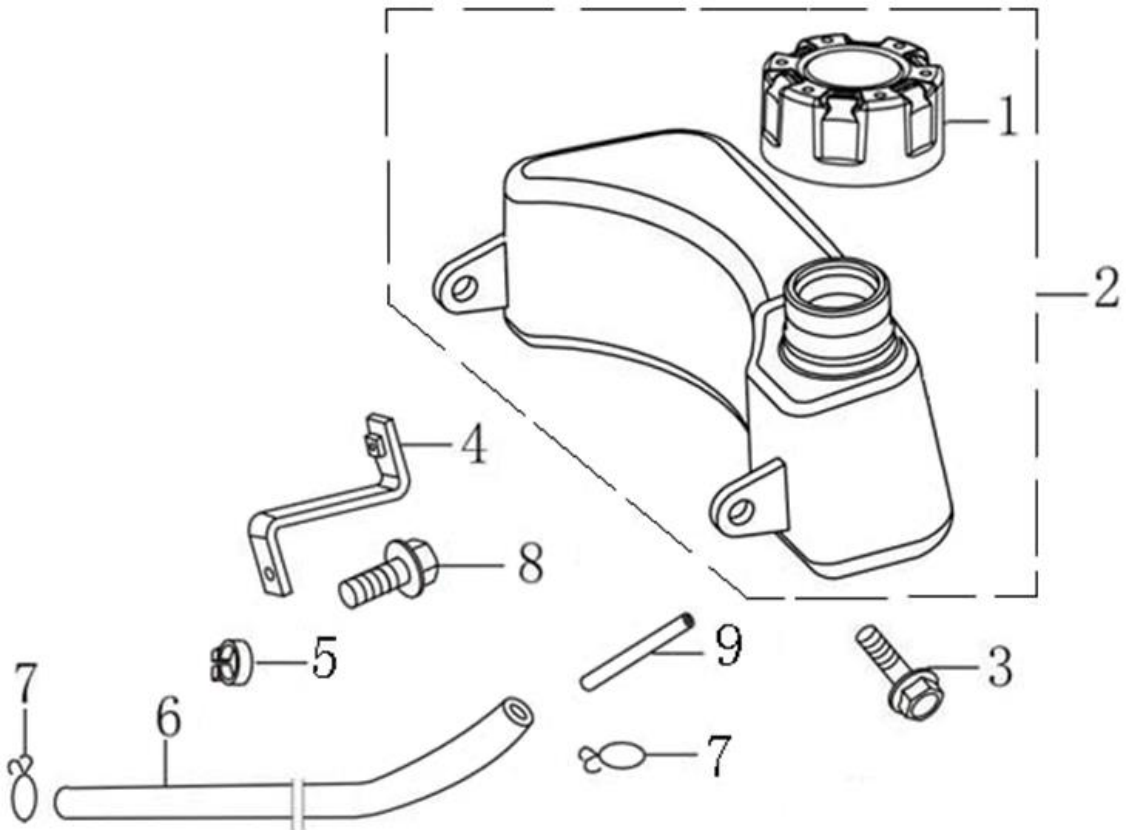

№	Артикул	Наименование	№	Артикул	Наименование
1	170870094-0001	Крышка топливного бака	6	380750320-0002	Топливный шланг 5,5х9,5х315
2	170490147-0001	Топливный бак комплект	7	380950190-0001	Хомут шланга
3	380140013-0005	Болт М6х16	8	380140067-0003	Болт М6х12
4	170650010-0001	Кронштейн топливного бака	9	170010017-0001	Топливный фильтр
5	380930025-0001	Фиксатор