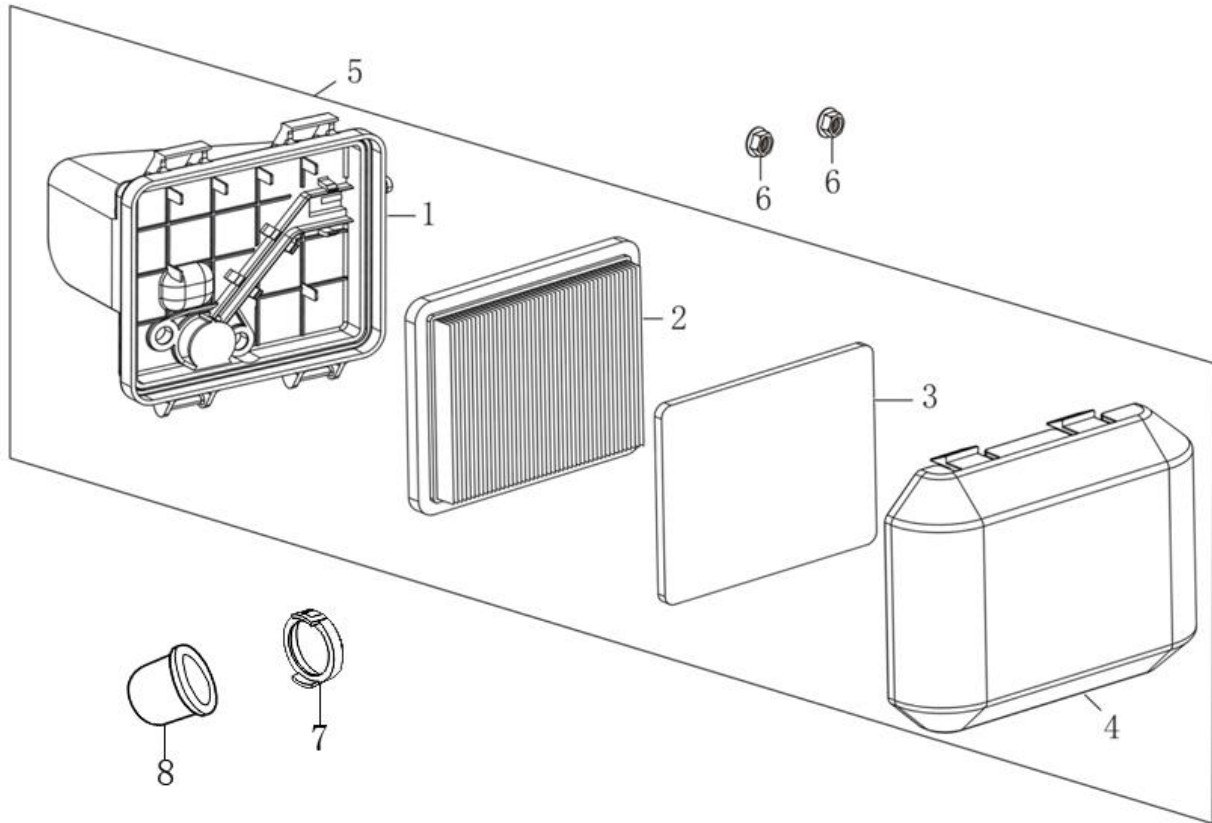

№	Артикул	Наименование	№	Артикул	Наименование
1	180280053-0001	Корпус фильтра	5	180020598-0001	Корпус фильтра комплект
2	DQ01P025	Фильтр воздушный основной (180130178-0001)	6	380370066-0001	Гайка М6
3	180130157-0001	Фильтр предварительный (DQP025)	7	173270002-0001	Фиксатор праймера
4	DQ00P027	Крышка фильтра (180070175-0001)	8	170260008-0001	Праймер