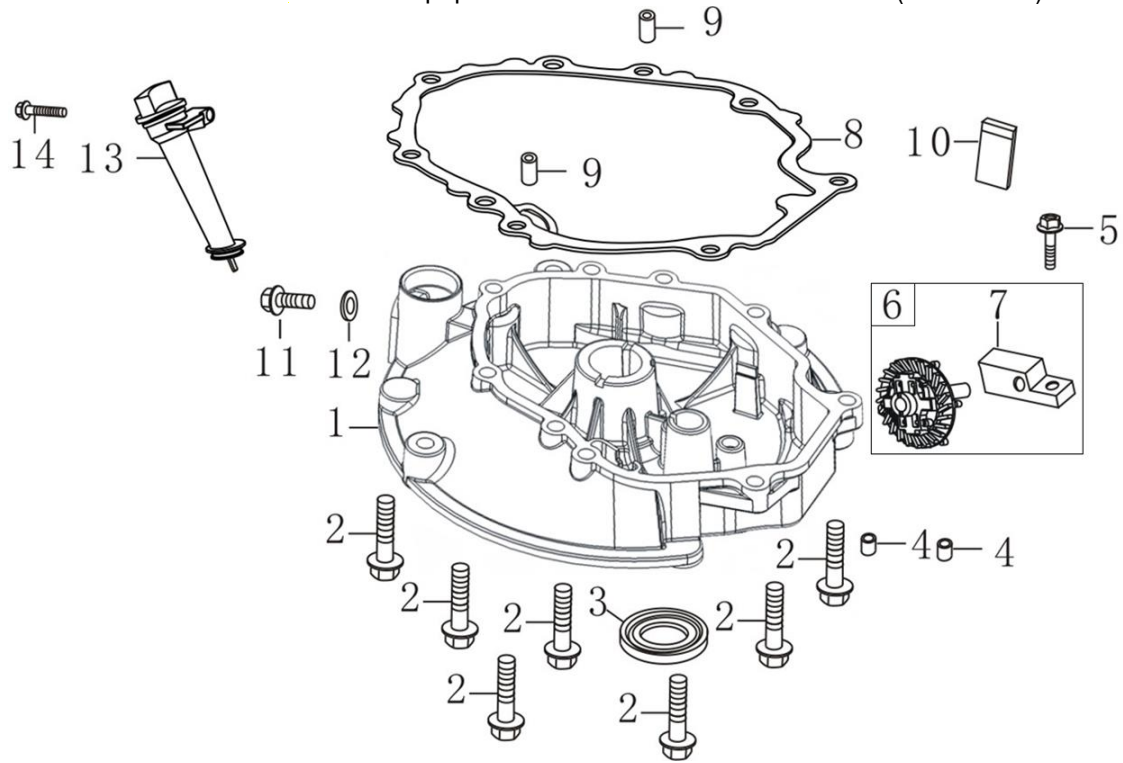

№	Артикул	Наименование	№	Артикул	Наименование
1	380020070-0001	Болт М6х16	6	120080279-0001	Головка цилиндра
2	120230083-0001	Крышка клапанов	7	380180101-0001	Шпилька М6х95
3	120250032-0001	Прокладка крышки клапанов	8	380180089-0001	Шпилька М6х103
4	F7RTC	Свеча зажигания (270960014-0001)	9	DQB002	Прокладка ГБЦ (120150087-0001)
5	380140338-0001	Болт М8х55	10	380600117-0001	Штифт 10х14

№	Артикул	Наименование	№	Артикул	Наименование
1	110810194-0001	Картер	11	110850011-0001	Прокладка крышки сапуна
2	160200048-0001	Кронштейн	12	381140465-0001	Пружина тормоза
3	380140013-0005	Болт М6х16	13	293030012-0001	Тормоз маховика
4	380850002-0001	Шпилька М6х78	14	380140086-0002	Болт М6х22
5	380850002-0001	Шпилька М6х85	15	380740466-0002	Шланг сапуна (17204-Q007-0000)
6	380650335-0001	Сальник 25х38х7	16	171630010-0002	Рычаг регулятора оборотов
7	140250006-0001	Клапан сапуна	17	380450527-0001	Шайба
8	380140037-0003	Болт М6х10	18	60360080000	Сальник вала 6х11х4 (380650338-0001)
9	380140441-0001	Болт М6х14	19	381350004-0001	Шплинт
10	110840011-0001	Крышка сапуна	20	150290026-0001	Фильтр масляный

№	Артикул	Наименование	№	Артикул	Наименование
1	110820026-0001	Крышка картера	8	DQB005	Прокладка крышки (110830057-0001)
2	380140148-0005	Болт М8х50	9	380600120-0001	Штифт 8х14
3	DAC010	Сальник 25х41,25х6 (380650347-0001)	10	150570002-0001	Маслоотражатель
4	380600121-0001	Штифт 8х10	11	110260025-0001	Болт сливного отверстия М10х1,25х15
5	380140077-0005	Болт М6х20	12	380450514-0001	Шайба алюминиевая 10х16х1,5
6	174280001-0001	Регулятор оборотов с кронштейном	13	110690016-0002	Горловина маслосливная
7	171640003-0001	Держатель регулятора	14	380140100-0003	Болт М6х35

№	Артикул	Наименование	№	Артикул	Наименование
1	380370048-0001	Гайка М6	5	171600018-0001	Пружина рычага
2	171610015-0001	Пружина тяги рычага	6	380140067-0003	Болт М6х12
3	171590015-0001	Тяга рычага регулятора	7	380250002-0001	Болт М6х21
4	171680037-0001	Площадка рычага дросселя	8	171620016-0003	Рычаг регулятора