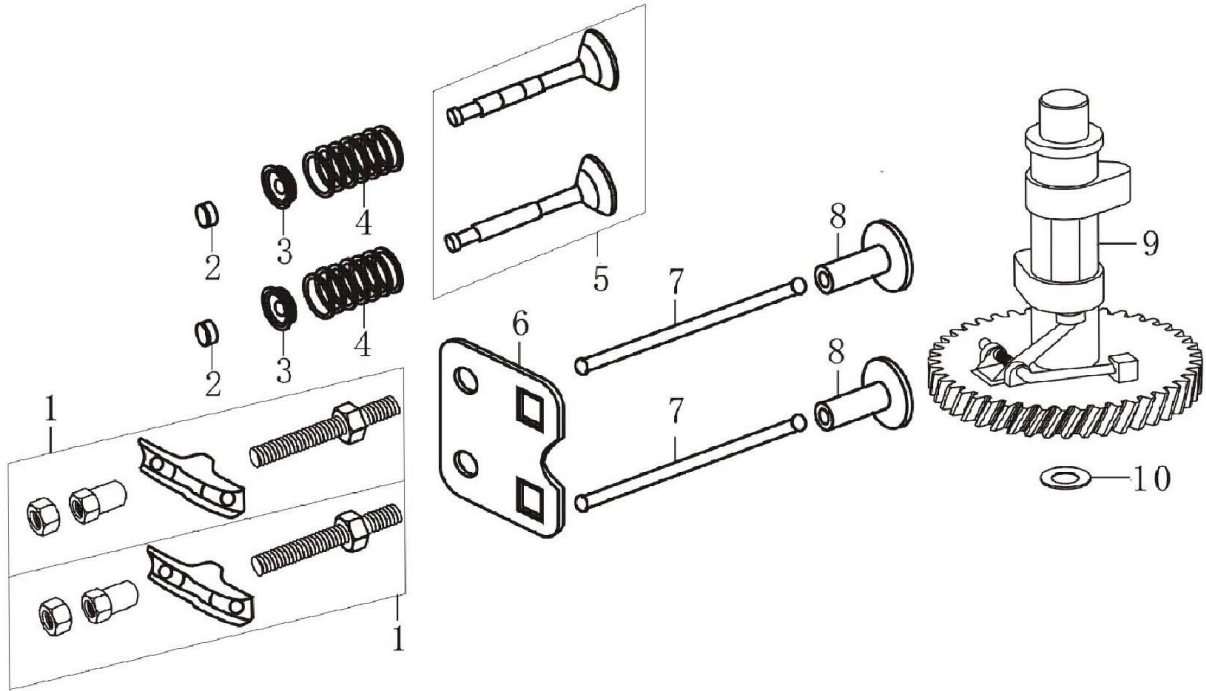

№	Артикул	Наименование	№	Артикул	Наименование
1	140450022-0001	Коромысло клапана комплект	6	140710004-0003	Направляющая толкателей
2	140320001-0001	Колпачок клапана	7	140670032-0001	Толкатель клапана
3	140380017-0001	Сухарь клапана	8	140690002-0001	Тарелка толкателей
4	140340022-0001	Пружина клапана	9	140020048-0001	Распредвал (140020114-0001)
5	500550029-0001	Комплект клапанов	10	380450534-0001	Шайба распредвала