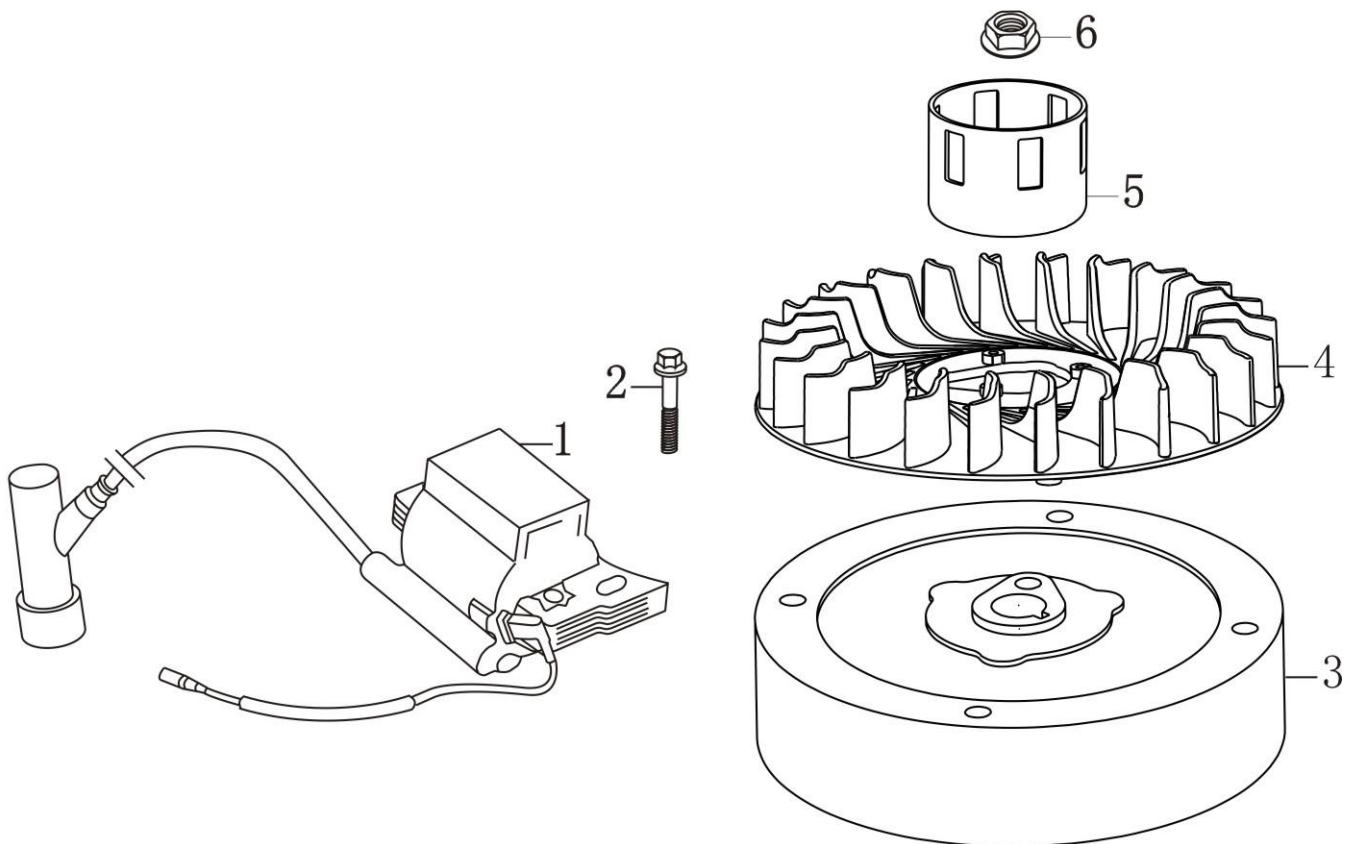

№	Артикул	Наименование	№	Артикул	Наименование
1	DNB018	Прокладка под теплоизолятор (170430157-0001)	4	170450001-0001	Прокладка под карбюратор большая (DPB007)
2	DPC005	Теплоизолятор (170440056-0001)	5	170020809-0002	Карбюратор без возд. заслонки
3	170430147-0001	Прокладка под карбюратор малая (DAB006)	6	170430151-0001	Прокладка под корпус фильтра