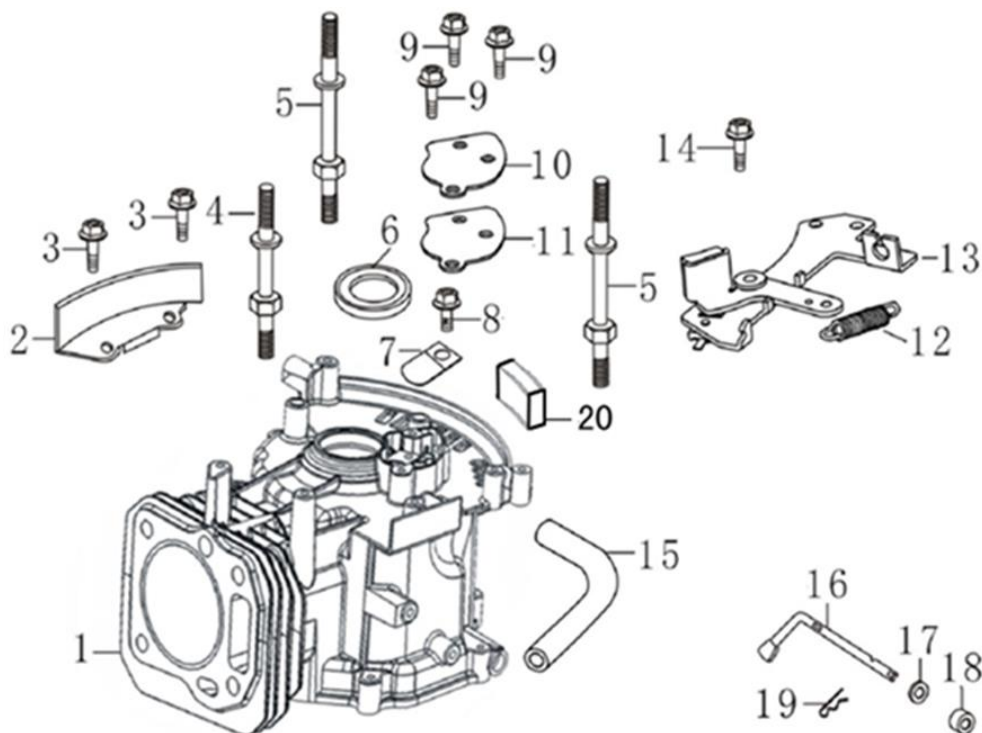

№	Артикул	Наименование	№	Артикул	Наименование
1	380020070-0001	Болт М6х16	6	120080279-0001	Головка цилиндра
2	120230083-0001	Крышка клапанов	7	380180101-0001	Шпилька М6х95
3	120250032-0001	Прокладка крышки клапанов	8	380180089-0001	Шпилька М6х103
4	F7RTC	Свеча зажигания (270960014-0001)	9	DQB002	Прокладка ГБЦ (120150087-0001)
5	380140338-0001	Болт М8х55	10	380600117-0001	Штифт 10х14

№	Артикул	Наименование	№	Артикул	Наименование
1	110810194-0001	Картер	11	110850011-0001	Прокладка крышки сапуна
2	160200048-0001	Кронштейн	12	381140465-0001	Пружина тормоза
3	380140013-0005	Болт М6х16	13	293030012-0001	Тормоз маховика
4	380850002-0001	Шпилька М6х78	14	380140086-0002	Болт М6х22
5	380850002-0001	Шпилька М6х85	15	380740466-0002	Шланг сапуна (17204-Q007-0000)
6	380650335-0001	Сальник 25х38х7	16	171630010-0002	Рычаг регулятора оборотов
7	140250006-0001	Клапан сапуна	17	380450527-0001	Шайба
8	380140037-0003	Болт М6х10	18	60360080000	Сальник вала 6х11х4 (380650338-0001)
9	380140441-0001	Болт М6х14	19	381350004-0001	Шплинт
10	110840011-0001	Крышка сапуна	20	150290026-0001	Фильтр масляный

№	Артикул	Наименование	№	Артикул	Наименование
1	110820026-0001	Крышка картера	8	DQB005	Прокладка крышки (110830057-0001)
2	380140148-0005	Болт М8х50	9	380600120-0001	Штифт 8х14
3	DAC010	Сальник 25х41,25х6 (380650347-0001)	10	150570002-0001	Маслоотражатель
4	380600121-0001	Штифт 8х10	11	110260025-0001	Болт сливного отверстия М10х1,25х15
5	380140077-0005	Болт М6х20	12	380450514-0001	Шайба алюминиевая 10х16х1,5
6	174280001-0001	Регулятор оборотов с кронштейном	13	110690016-0002	Горловина маслосливная
7	171640003-0001	Держатель регулятора	14	380140100-0003	Болт М6х35

№	Артикул	Наименование	№	Артикул	Наименование
1	380370048-0001	Гайка М6	5	171600018-0001	Пружина рычага
2	171610015-0001	Пружина тяги рычага	6	380140067-0003	Болт М6х12
3	171590015-0001	Тяга рычага регулятора	7	380250002-0001	Болт М6х21
4	171680037-0001	Площадка рычага дросселя	8	171620016-0003	Рычаг регулятора