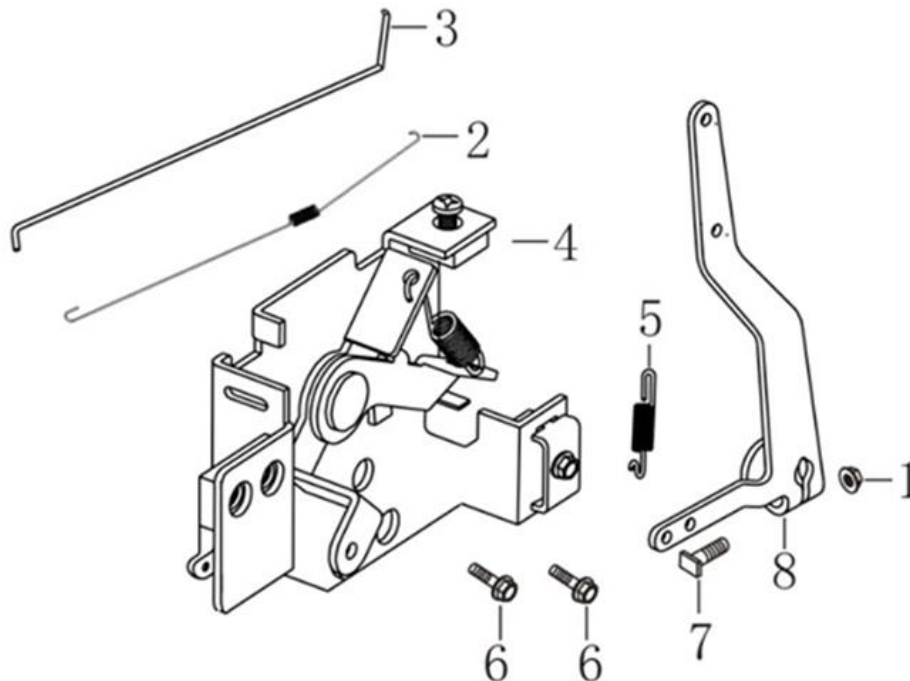

№	Артикул	Наименование	№	Артикул	Наименование
1	193490248-0001	Стартер ручной (193490095-0001)	3	380200008-0005	Винт M4x10
2	193690003-0001	Крышка двигателя	4	380370066-0001	Гайка M6

№	Артикул	Наименование	№	Артикул	Наименование
1	DNB018	Прокладка под теплоизолятор (170430157-0001)	4	170450001-0001	Прокладка под карбюратор большая (DPB007)
2	DPC005	Теплоизолятор (170440056-0001)	5	170020809-0002	Карбюратор без возд. заслонки
3	170430147-0001	Прокладка под карбюратор малая (DAB006)	6	170430151-0001	Прокладка под корпус фильтра

№	Артикул	Наименование	№	Артикул	Наименование
1	380370048-0001	Гайка М6	5	171600018-0001	Пружина рычага
2	171610015-0001	Пружина тяги рычага	6	380140067-0003	Болт М6х12
3	171590015-0001	Тяга рычага регулятора	7	380250002-0001	Болт М6х21
4	171680037-0001	Площадка рычага дросселя	8	171620016-0003	Рычаг регулятора