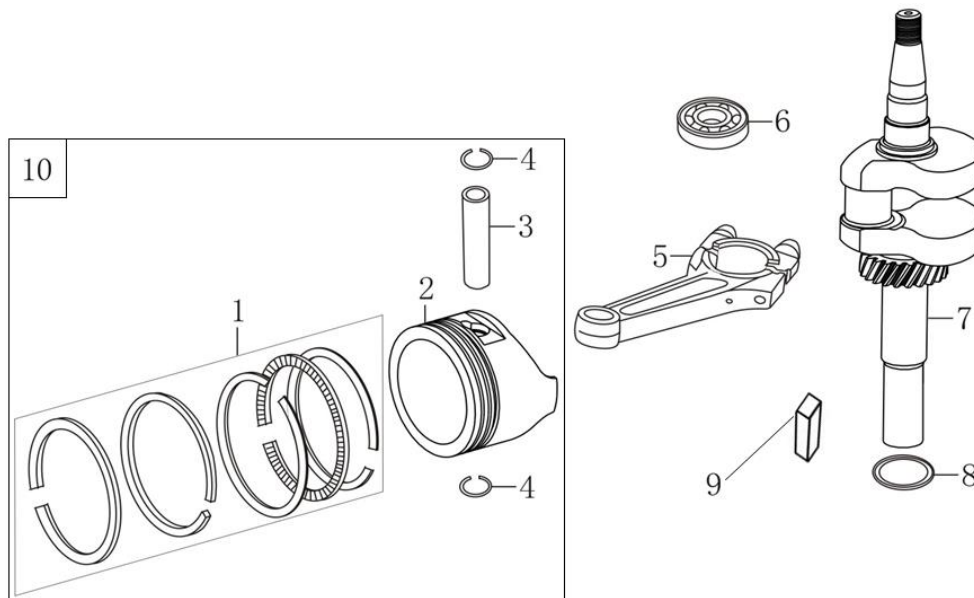

№	Артикул	Наименование	№	Артикул	Наименование
1	380020070-0001	Болт М6х16	6	120080279-0001	Головка цилиндра
2	120230083-0001	Крышка клапанов	7	380180101-0001	Шпилька М6х95
3	120250032-0001	Прокладка крышки клапанов	8	380180089-0001	Шпилька М6х103
4	F7RTC	Свеча зажигания (270960014-0001)	9	DQB002	Прокладка ГБЦ (120150087-0001)
5	380140338-0001	Болт М8х55	10	380600117-0001	Штифт 10х14

№	Артикул	Наименование	№	Артикул	Наименование
1	110810194-0001	Картер	11	110850011-0001	Прокладка крышки сапуна
2	160200048-0001	Кронштейн	12	381140465-0001	Пружина тормоза
3	380140013-0005	Болт М6х16	13	293030012-0001	Тормоз маховика
4	380850002-0001	Шпилька М6х78	14	380140086-0002	Болт М6х22
5	380850002-0001	Шпилька М6х85	15	380740466-0002	Шланг сапуна (17204-Q007-0000)
6	380650335-0001	Сальник 25х38х7	16	171630010-0002	Рычаг регулятора оборотов
7	140250006-0001	Клапан сапуна	17	380450527-0001	Шайба
8	380140037-0003	Болт М6х10	18	60360080000	Сальник вала 6х11х4 (380650338-0001)
9	380140441-0001	Болт М6х14	19	381350004-0001	Шплинт
10	110840011-0001	Крышка сапуна	20	150290026-0001	Фильтр масляный

№	Артикул	Наименование	№	Артикул	Наименование
1	110820026-0001	Крышка картера	8	DQB005	Прокладка крышки (110830057-0001)
2	380140148-0005	Болт М8х50	9	380600120-0001	Штифт 8х14
3	DAC010	Сальник 25х41,25х6 (380650347-0001)	10	150570002-0001	Маслоотражатель
4	380600121-0001	Штифт 8х10	11	110260025-0001	Болт сливного отверстия М10х1,25х15
5	380140077-0005	Болт М6х20	12	380450514-0001	Шайба алюминиевая 10х16х1,5
6	174280001-0001	Регулятор оборотов с кронштейном	13	110690016-0002	Горловина маслосливная
7	171640003-0001	Держатель регулятора	14	380140100-0003	Болт М6х35

№	Артикул	Наименование	№	Артикул	Наименование
1	380370048-0001	Гайка М6	5	171600018-0001	Пружина рычага
2	171610015-0001	Пружина тяги рычага	6	380140067-0003	Болт М6х12
3	171590015-0001	Тяга рычага регулятора	7	380250002-0001	Болт М6х21
4	171680037-0001	Площадка рычага дросселя	8	171620016-0003	Рычаг регулятора