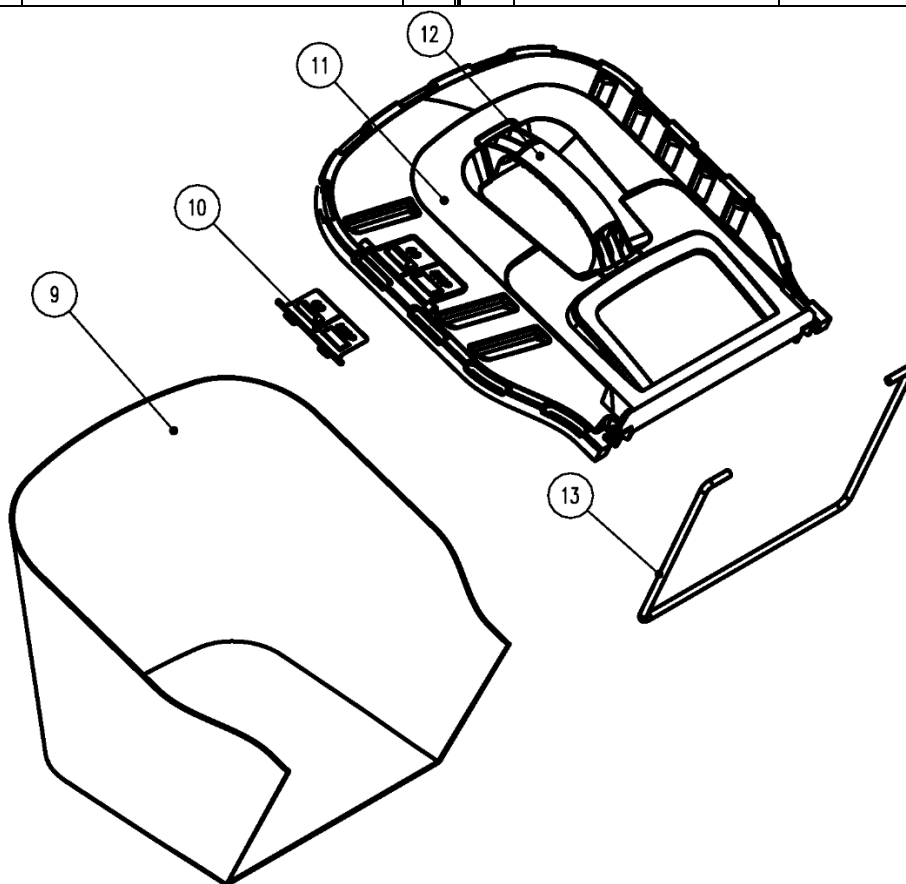

№	Артикул	Наименование	Σ	№	Артикул	Наименование	Σ
19	8026-513901-0000000	Колпачок стопорный	4	22	8342-513902-0000000	Пружина	4
20	8121-512001-0000120	Колесо	4	25	8081-513901-0000000	Ось передняя	1
21	8081-513902-0000000	Ось задняя	1