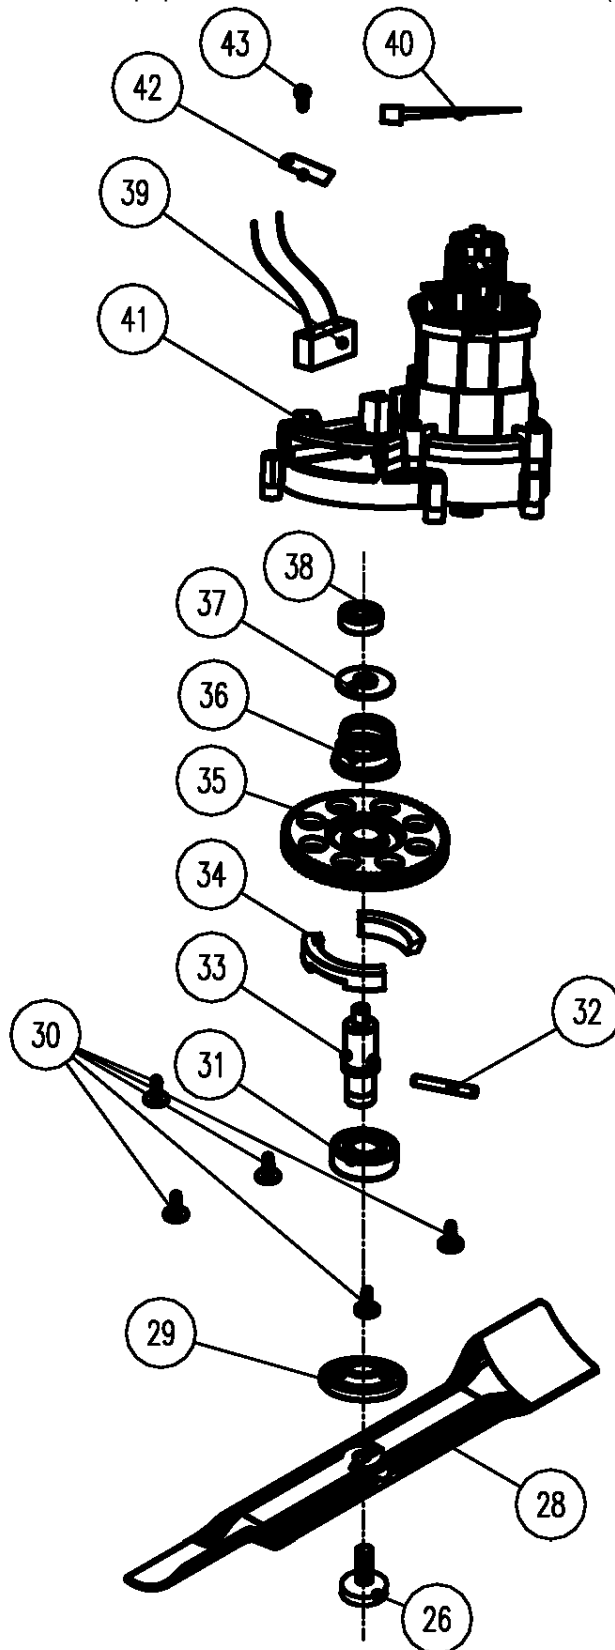

№	Артикул	Наименование	Σ	№	Артикул	Наименование	Σ
1	199075000419	Выключатель в сборе	1	1.13	8SNAB30-08D	Винт самонарезающий 3x8	2
1.1	8SJAB40-16D	Винт самонарезающий 4x16		1.14	8342-481501-0000000	Пружина	1
1.2	202083001125	Накладка, нижняя часть	1	1.15	8020-512009-0143910	Кнопка предохранительная	1
1.3	8020-512011-0000120	Накладка, верхняя часть	1	1.16	8020-512007-0000120	Корпус верхняя часть	1
1.4	202113000026	Корпус, нижняя часть	1	2	207300400022	Рукоятка, верхняя часть	1
1.5	8184-302201-0001710	Хомут кабельный	1	3	8422-512001-0000120	Кабель	1
1.6	8421-512101-0101620	Клеммная колодка	1	4	8204-512101-0000120	Хомут	2
1.7	8342-463002-0000000	Пружина	1	5	201061000103	Рукоятка, нижняя часть	2
1.8	8187-512401-0100120	Фиксатор	1	6	8206-660501-0000000	Болт мебельный М6x35	2
1.9	8042-660102-0000011	Выключатель	1	7	8313-512001-0043910	Рукоятка барашковая	2
1.10	8413-513101-0000020	Провод	2	8	8NH-06D	Гайка М6	2
1.11	8044-512010-0043910	Рычаг включения	1	14	8SNAB50-20D	Винт самонарезающий 5x20	2
1.12	8332-532101-0100020	Втулка кабельная	1				

№	Артикул	Наименование	Σ	№	Артикул	Наименование	Σ
26	207220100011	Болт крепления ножа M8x1,5x20	1	36	207010200007	Пружина	1
28	C5210	Нож	1	37	207280200007	Шайба	1
29	202015000423	Адаптер ножа	1	38	03090010005	Подшипник 608	1
30	8SNAB50-16D	Винт самонарезающий 5x16	5	39	8416-534801-0100010	Конденсатор 0.47µF	1
31	04035303004	Подшипник 6202	1	40	236-1006	Стяжка кабельная 150x2,5	2
32	207350200006	Штифт 5x35	1	41	101001000855	Электродвигатель	1
33	201025000159	Вал выходной	1	42	8186-481202-0000010	Пластина крепежная	1
34	201028000010	Колодка тормозная	2	43	8SNAB30-12D	Винт самонарезающий 3x12	1
35	201004000423	Шестерня ведомая	1				