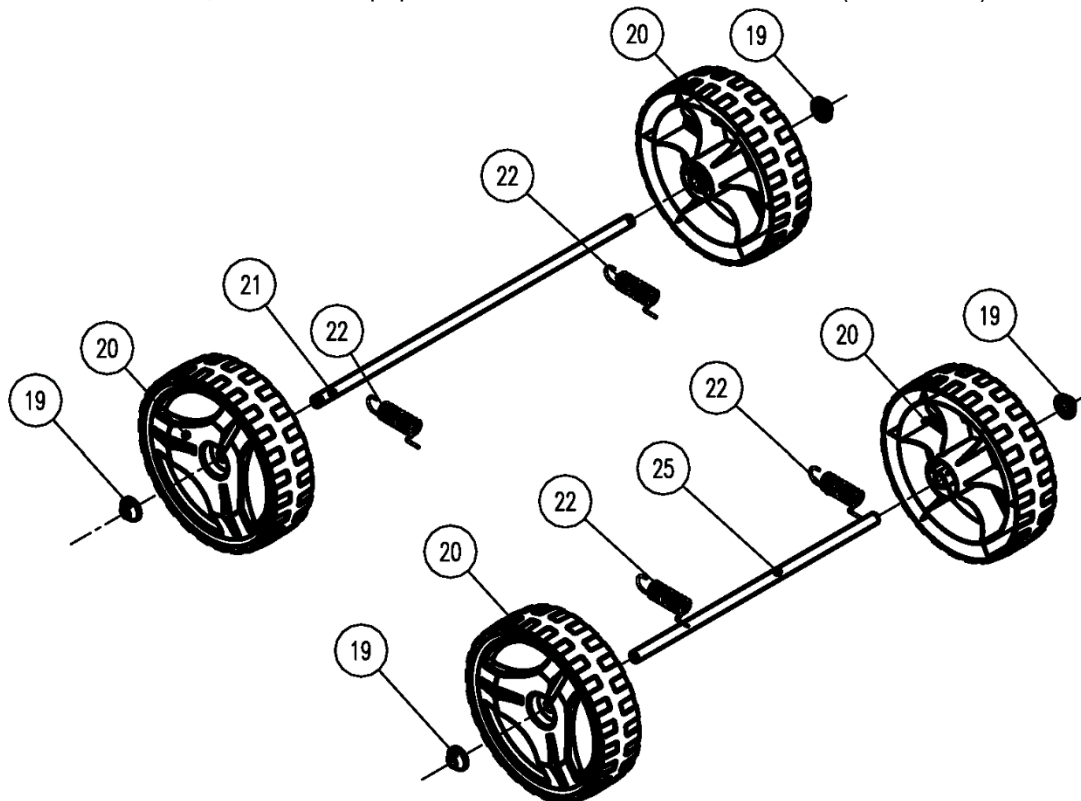

№	Артикул	Наименование	Σ	№	Артикул	Наименование	Σ
26	207220100011	Болт крепления ножа M8x1,5x20	1	36	207010200007	Пружина	1
28	C5210	Нож	1	37	207280200007	Шайба	1
29	202015000423	Адаптер ножа	1	38	03090010005	Подшипник 608	1
30	8SNAB50-16D	Винт самонарезающий 5x16	5	39	8416-534801-0100010	Конденсатор 0.47µF	1
31	04035303004	Подшипник 6202	1	40	236-1006	Стяжка кабельная 150x2,5	2
32	207350200006	Штифт 5x35	1	41	101001000855	Электродвигатель	1
33	201025000159	Вал выходной	1	42	8186-481202-0000010	Пластина крепежная	1
34	201028000010	Колодка тормозная	2	43	8SNAB30-12D	Винт самонарезающий 3x12	1
35	201004000423	Шестерня ведомая	1				

№	Артикул	Наименование	Σ	№	Артикул	Наименование	Σ
19	8026-513901-0000000	Колпачок стопорный	4	22	8342-513902-0000000	Пружина	4
20	8121-512001-0000120	Колесо	4	25	8081-513901-0000000	Ось передняя	1
21	8081-513902-0000000	Ось задняя	1				

№	Артикул	Наименование	Σ	№	Артикул	Наименование	Σ
1.1	8SJAB40-16D	Винт самонарезающий 4x16		18	202030001852	Накладка корпуса верхняя	1
15	202029000238	Держатель оси крышки	2	23	202057000035	Накладка боковая	1
16	8342-513901-0000000	Пружина	1	24	202016003941	Корпус (дека)	1
17	202083001144	Крышка отсека выброса травы	1	27	8326-512001-0000120	Вставка поролоновая	2