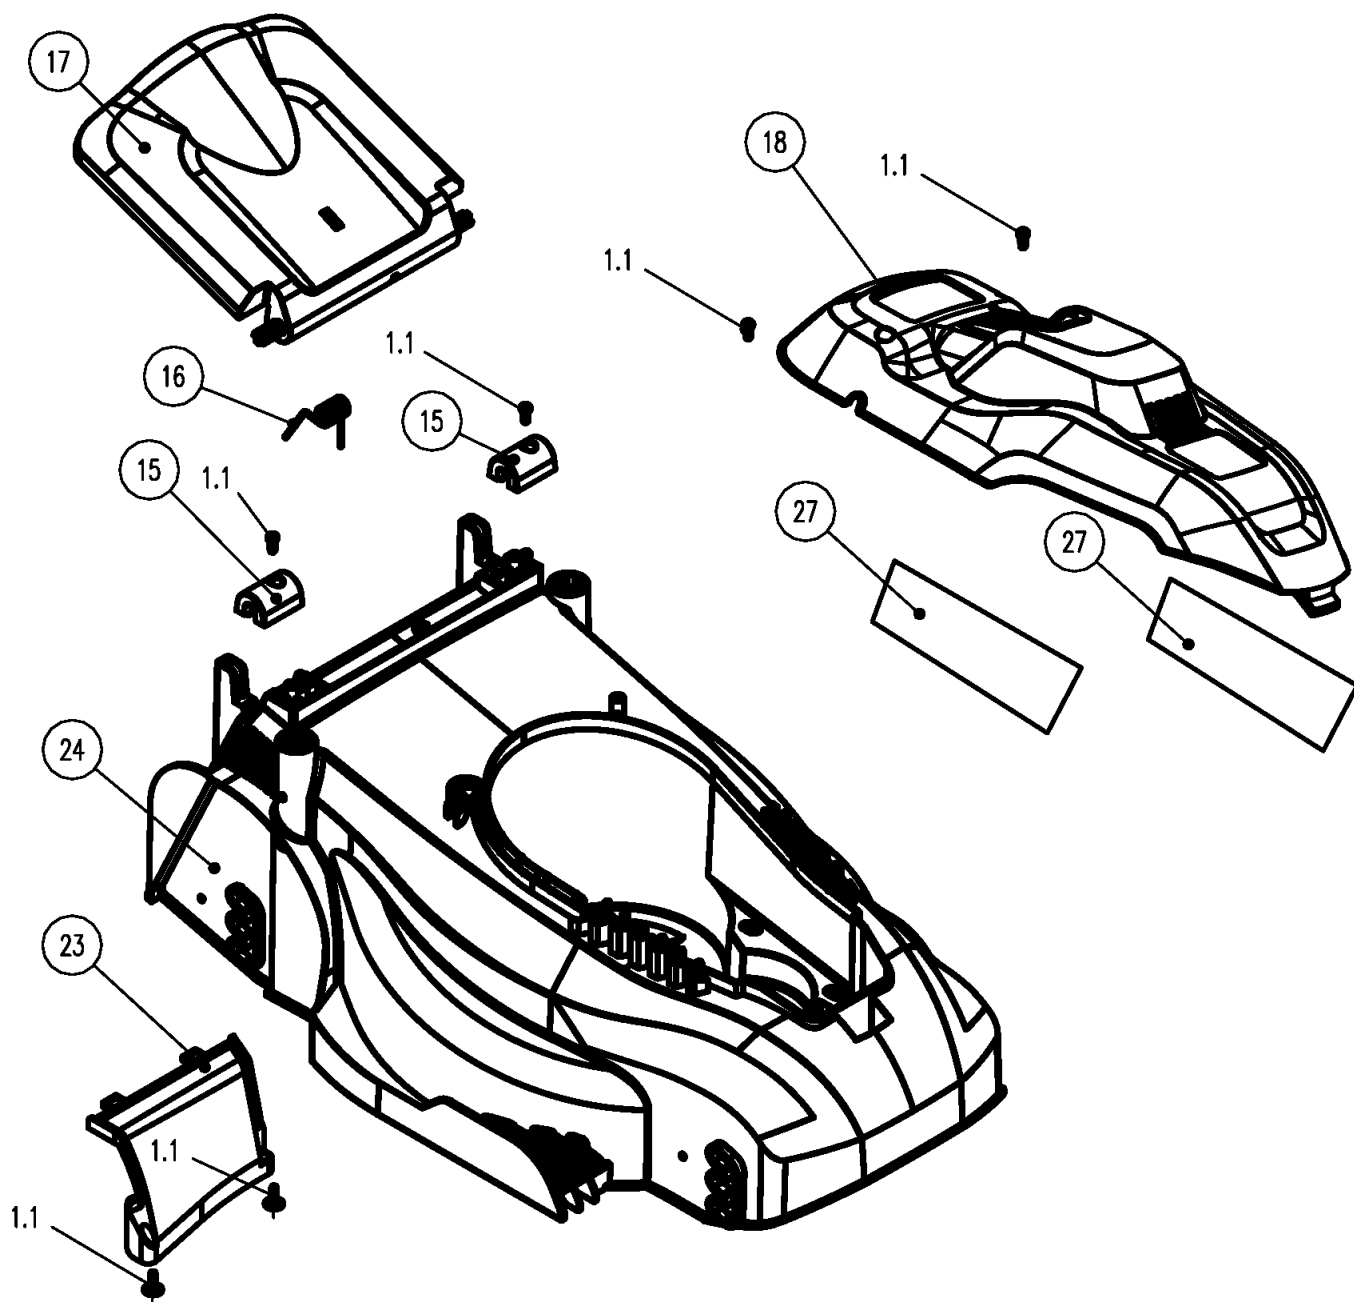

№	Артикул	Наименование	Σ	№	Артикул	Наименование	Σ
1.1	8SJAB40-16D	Винт самонарезающий 4x16		18	202030001852	Накладка корпуса верхняя	1
15	202029000238	Держатель оси крышки	2	23	202057000035	Накладка боковая	1
16	8342-513901-0000000	Пружина	1	24	202016003941	Корпус (дека)	1
17	202083001144	Крышка отсека выброса травы	1	27	8326-512001-0000120	Вставка поролоновая	2