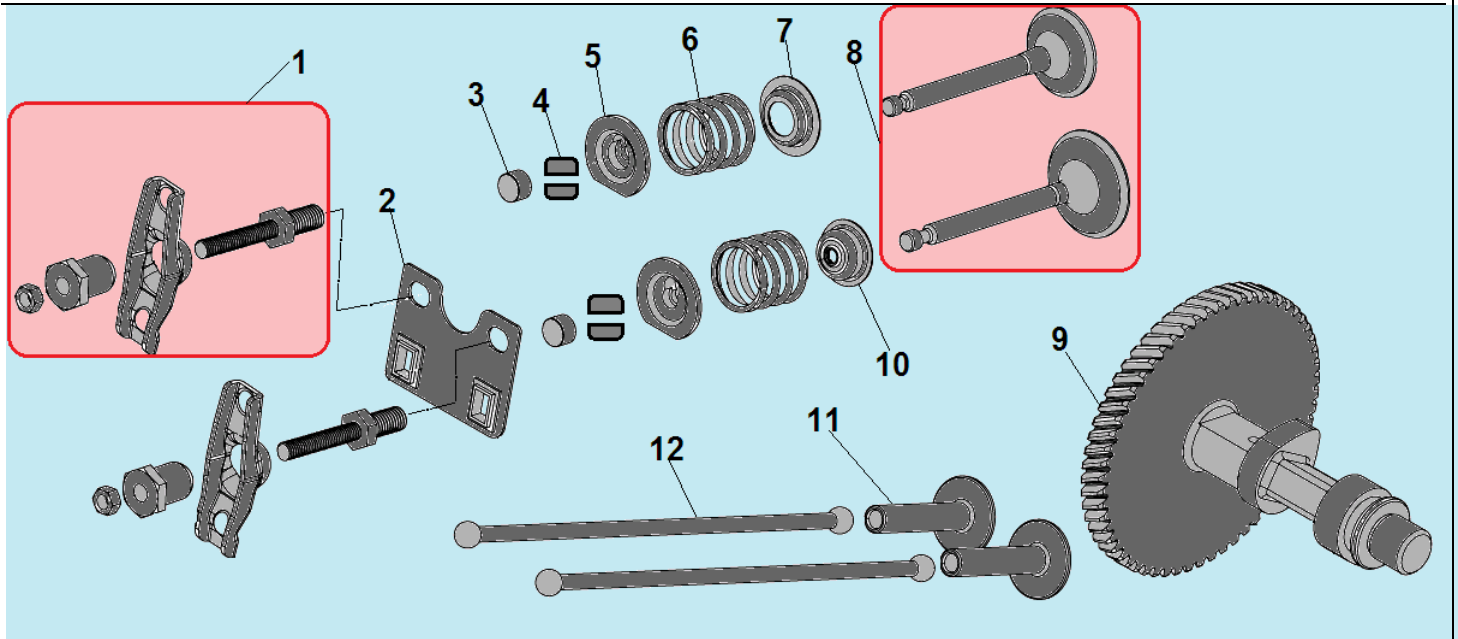

№	Артикул	Наименование	К-во	№	Артикул	Наименование	К-во
1	120420011-0001	Болт крепления крышки клапанов	1	8	380600116-0001	Штифт 12x20	2
2	120220009-0001	Крышка клапанов	1	9	380180091-0001	Шпилька крепления карбюратора	2
3	DDB000	Прокладка крышки клапанов	1	10	160190006-0001	Воздухонаправляющая пластина	1
4	F7RTC	Свеча зажигания	1	11	GBT5789	Болт М6х12	1
5	380180099-0001	Шпилька крепления глушителя	2	12	380140337-0001	Болт М10х80	4
6	DFA001	Головка цилиндра	1	13	380740454-0001	Шланг сапуна	1
7	DGB002	Прокладка головки цилиндра	1				

№	Артикул	Наименование	К-во	№	Артикул	Наименование	К-во
1	DG03A000CH	Картер	1	5	DFL001	Вал регулятора оборотов	1
2	03090010016	Подшипник 6202	1	6	578912015BX	Болт сливной	2
3	381350004-0001	Шплинт	1	7	GFB02007	Уплотнительная шайба	2
4	380450522-0001	Шайба	1	8	380650337-0001	Сальник 35x52x7	1

№	Артикул	Наименование	К-во	№	Артикул	Наименование	К-во
1	110690097-0003	Щуп уровня масла	2	5	DFB005	Прокладка крышки картера	1
2	380140005-0006	Болт М8х40	7	6	380630141-0002	Подшипник коленвала 6207	1
3	380650337-0001	Сальник 35х52х7	1	7	380600119-0001	Штифт 8х12	2
4	DF00A002	Крышка картера	1	8	DFK000/ 171750046-0001	Центробежный регулятор оборотов	1

№	Артикул	Наименование	К-во	№	Артикул	Наименование	К-во
1	1500003	Поршень 88x66 комплект	1	7	DF19K001	Коленвал	1
2	DGF001	Комплект поршневых колец 88x2,0	1	8	380630141-0002	Подшипник коленвала 6207	1
3	DFM003	Стопорное кольцо	2	9	380620050-0001	Шпонка маховика 4x5,5x12	1
4	DGF002	Поршень 88x66	1	10	519010101200	Шпонка коленвала	1
5	DFF013	Палец поршня 20x62	1	11	DFK002	Шатун	1
6	DFK003	Вал балансира	1				