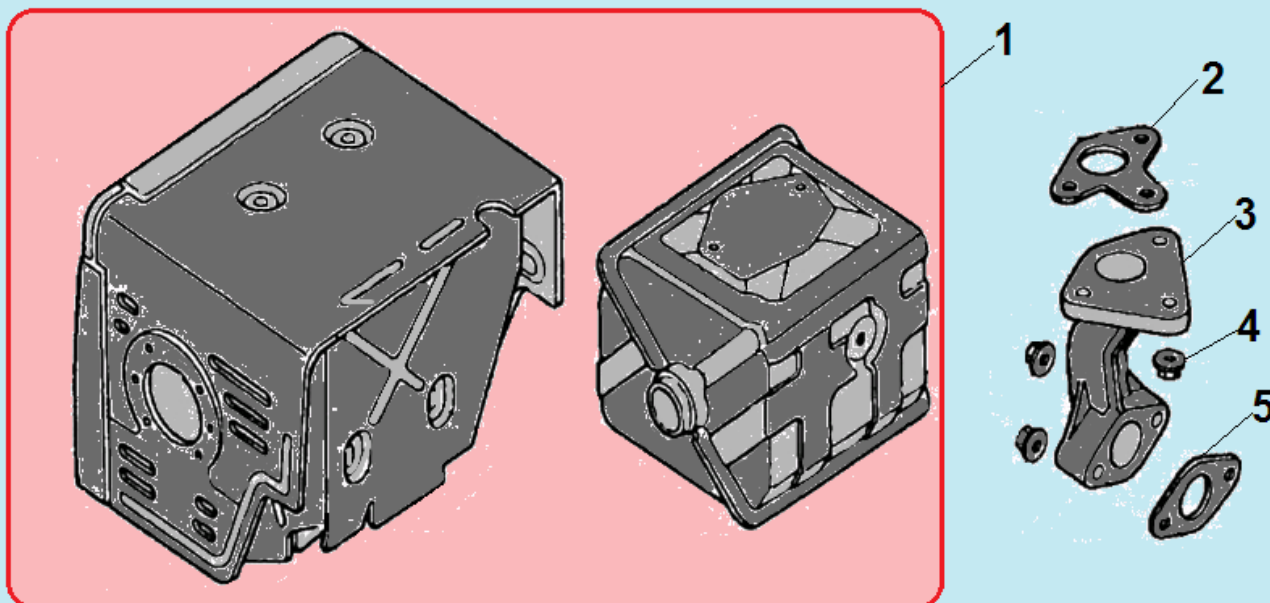

№	Артикул	Наименование	К-во	№	Артикул	Наименование	К-во
1	180570770-0002	Глушитель	1	4	380340005-0005	Гайка М8	5
2	180660033-0001	Прокладка коллектора к глушителю	1	5	180650090-0001	Прокладка коллектора к двигателю	1
3	DDF017	Коллектор выпускной	1