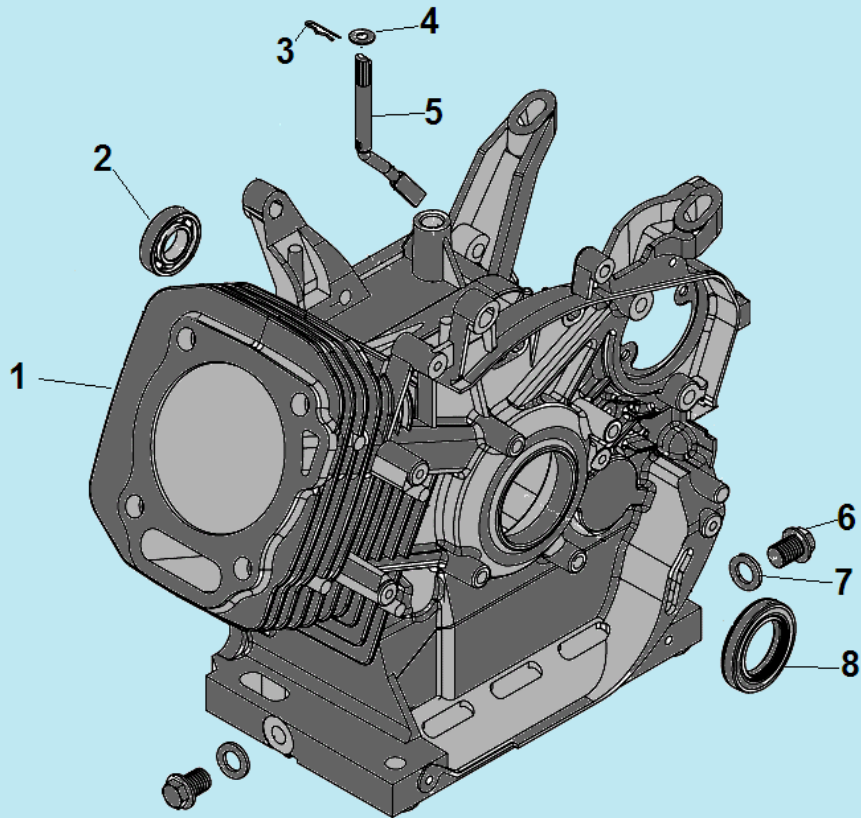

№	Артикул	Наименование	К-во	№	Артикул	Наименование	К-во
1	120420011-0001	Болт крепления крышки клапанов	1	8	380600116-0001	Штифт 12x20	2
2	120220009-0001	Крышка клапанов	1	9	380180091-0001	Шпилька крепления карбюратора	2
3	DDB000	Прокладка крышки клапанов	1	10	160190006-0001	Воздухонаправляющая пластина	1
4	F7RTC	Свеча зажигания	1	11	GBT5789	Болт М6х12	1
5	380180099-0001	Шпилька крепления глушителя	2	12	380140337-0001	Болт М10х80	4
6	DFA001	Головка цилиндра	1	13	380740454-0001	Шланг сапуна	1
7	DGB002	Прокладка головки цилиндра	1				

№	Артикул	Наименование	К-во	№	Артикул	Наименование	К-во
1	DG03A000CH	Картер	1	5	DFL001	Вал регулятора оборотов	1
2	03090010016	Подшипник 6202	1	6	578912015BX	Болт сливной	2
3	381350004-0001	Шплинт	1	7	GFB02007	Уплотнительная шайба	2
4	380450522-0001	Шайба	1	8	380650337-0001	Сальник 35x52x7	1

№	Артикул	Наименование	К-во	№	Артикул	Наименование	К-во
1	110690097-0003	Щуп уровня масла	2	5	DFB005	Прокладка крышки картера	1
2	380140005-0006	Болт М8х40	7	6	380630141-0002	Подшипник коленвала 6207	1
3	380650337-0001	Сальник 35х52х7	1	7	380600119-0001	Штифт 8х12	2
4	DF00A002	Крышка картера	1	8	DFK000/ 171750046-0001	Центробежный регулятор оборотов	1