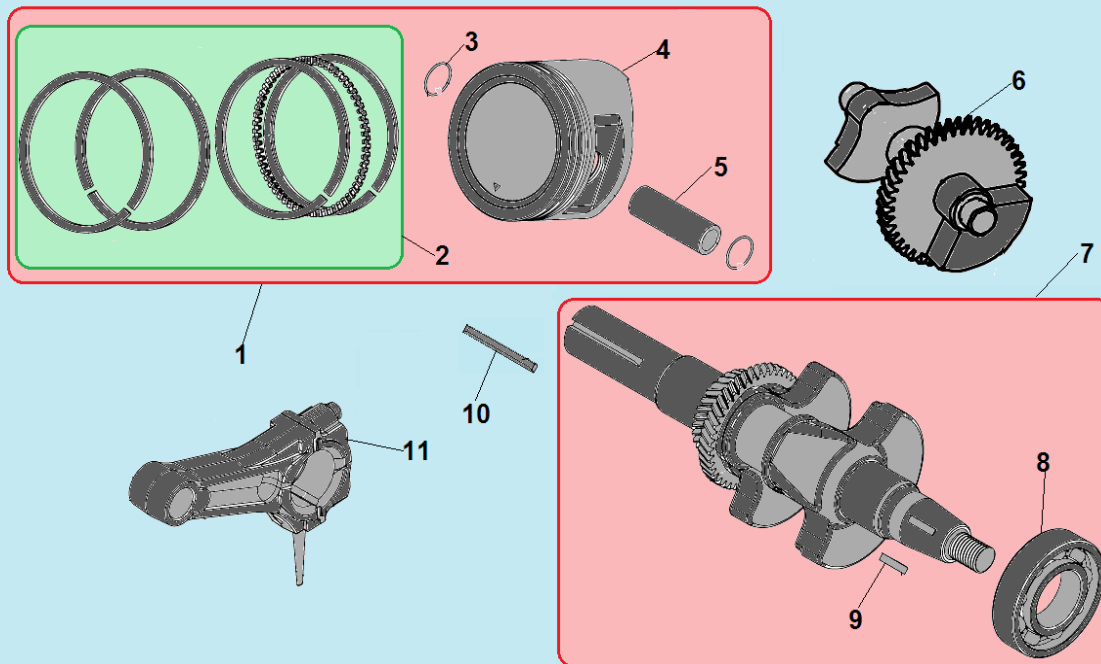

№	Артикул	Наименование	К-во	№	Артикул	Наименование	К-во
1	120420011-0001	Болт крепления крышки клапанов	1	8	380600116-0001	Штифт 12x20	2
2	120220009-0001	Крышка клапанов	1	9	380180091-0001	Шпилька крепления карбюратора	2
3	DDB000	Прокладка крышки клапанов	1	10	160190006-0001	Воздухонаправляющая пластина	1
4	F7RTC	Свеча зажигания	1	11	GBT5789	Болт М6х12	1
5	380180099-0001	Шпилька крепления глушителя	2	12	380140337-0001	Болт М10х80	4
6	DFA001	Головка цилиндра	1	13	380740454-0001	Шланг сапуна	1
7	DGB002	Прокладка головки цилиндра	1				

№	Артикул	Наименование	К-во	№	Артикул	Наименование	К-во
1	DG03A000CH	Картер	1	5	DFL001	Вал регулятора оборотов	1
2	03090010016	Подшипник 6202	1	6	578912015BX	Болт сливной	2
3	381350004-0001	Шплинт	1	7	GFB02007	Уплотнительная шайба	2
4	380450522-0001	Шайба	1	8	380650337-0001	Сальник 35x52x7	1

№	Артикул	Наименование	К-во	№	Артикул	Наименование	К-во
1	110690097-0003	Щуп уровня масла	2	5	DFB005	Прокладка крышки картера	1
2	380140005-0006	Болт М8х40	7	6	380630141-0002	Подшипник коленвала 6207	1
3	380650337-0001	Сальник 35х52х7	1	7	380600119-0001	Штифт 8х12	2
4	DF00A002	Крышка картера	1	8	DFK000/ 171750046-0001	Центробежный регулятор оборотов	1