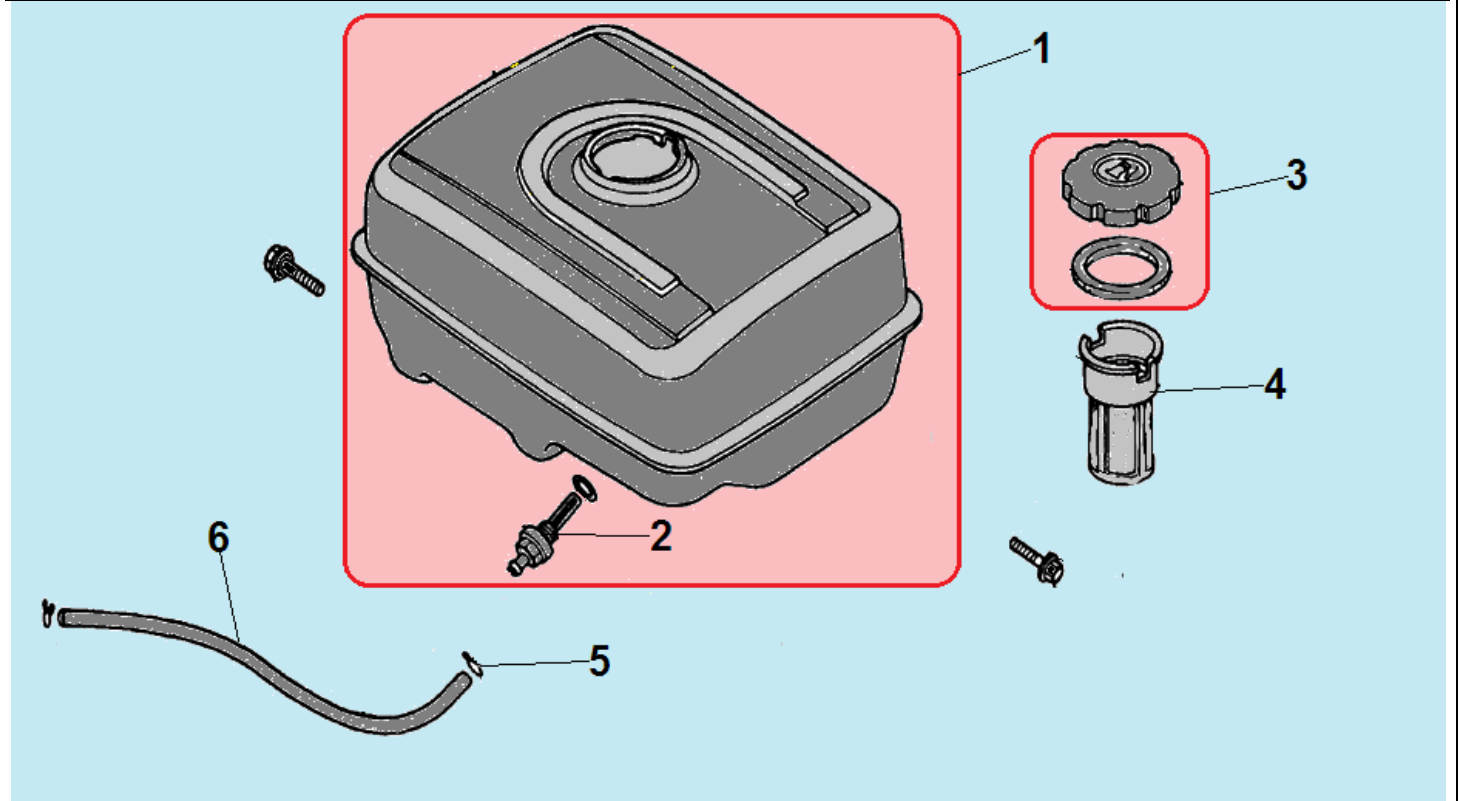

№	Артикул	Наименование	К-во	№	Артикул	Наименование	К-во
1	DD35P000F00CH	Топливный бак	1	4	170720001-0001	Сетчатый фильтр	1
2	DBC033	Штуцер шланга с фильтром	1	5	DAM004	Хомут шланга	2
3	DA02P022	Крышка топливного бака	1	6	029019900100	Шланг топливный	1