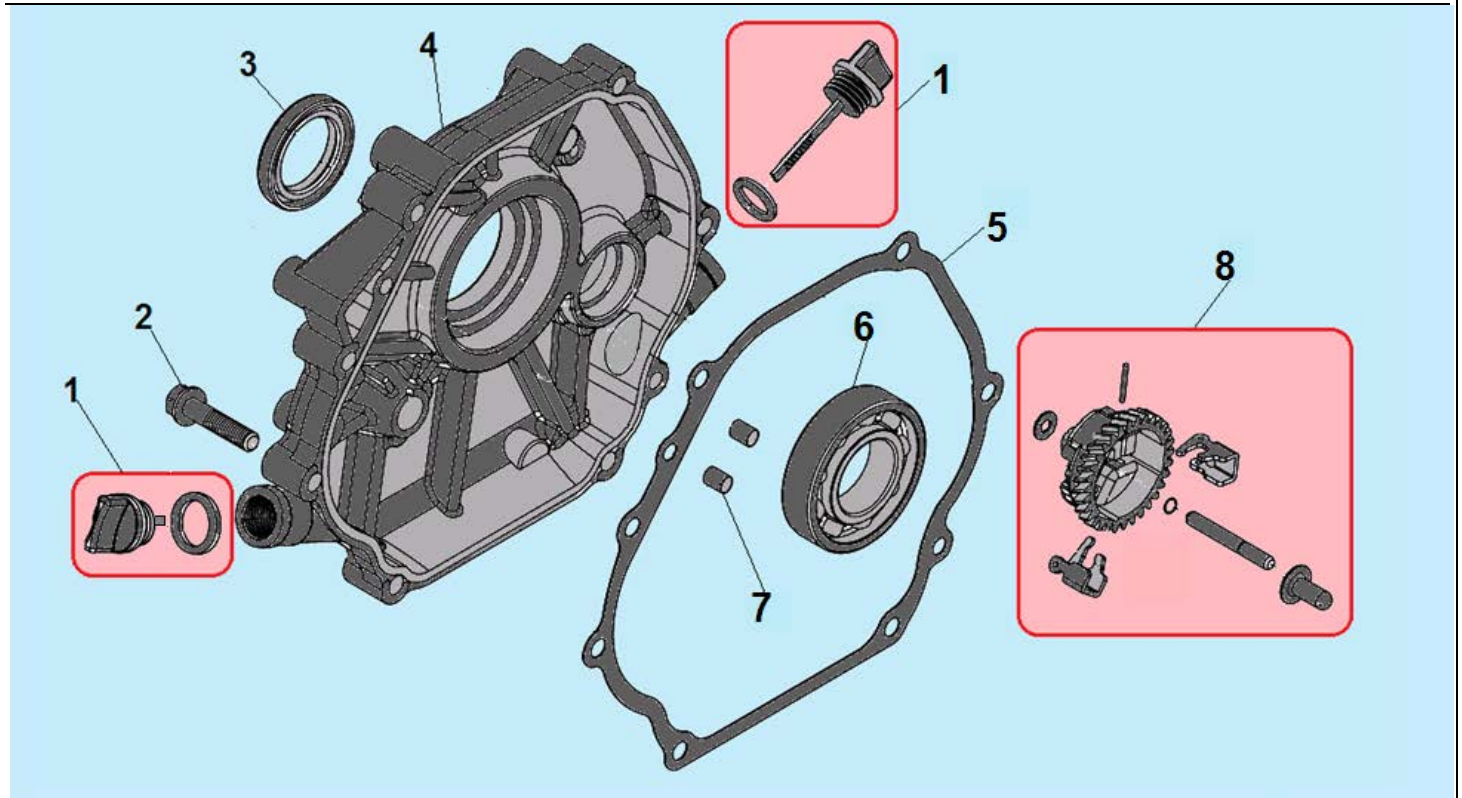

№	Артикул	Наименование	К-во	№	Артикул	Наименование	К-во
1	120420011-0001	Болт крепления крышки клапанов	1	8	380600116-0001	Штифт 12x20	2
2	120220009-0001	Крышка клапанов	1	9	380180091-0001	Шпилька крепления карбюратора	2
3	DDB000	Прокладка крышки клапанов	1	10	160190006-0001	Воздухонаправляющая пластина	1
4	F7RTC	Свеча зажигания	1	11	GBT5789	Болт М6х12	1
5	380180099-0001	Шпилька крепления глушителя	2	12	380140337-0001	Болт М10х80	4
6	DFA001	Головка цилиндра	1	13	380740454-0001	Шланг сапуна	1
7	DGB002	Прокладка головки цилиндра	1				

№	Артикул	Наименование	К-во	№	Артикул	Наименование	К-во
1	DG03A000CH	Картер	1	5	DFL001	Вал регулятора оборотов	1
2	03090010016	Подшипник 6202	1	6	578912015BX	Болт сливной	2
3	381350004-0001	Шплинт	1	7	GFB02007	Уплотнительная шайба	2
4	380450522-0001	Шайба	1	8	380650337-0001	Сальник 35x52x7	1