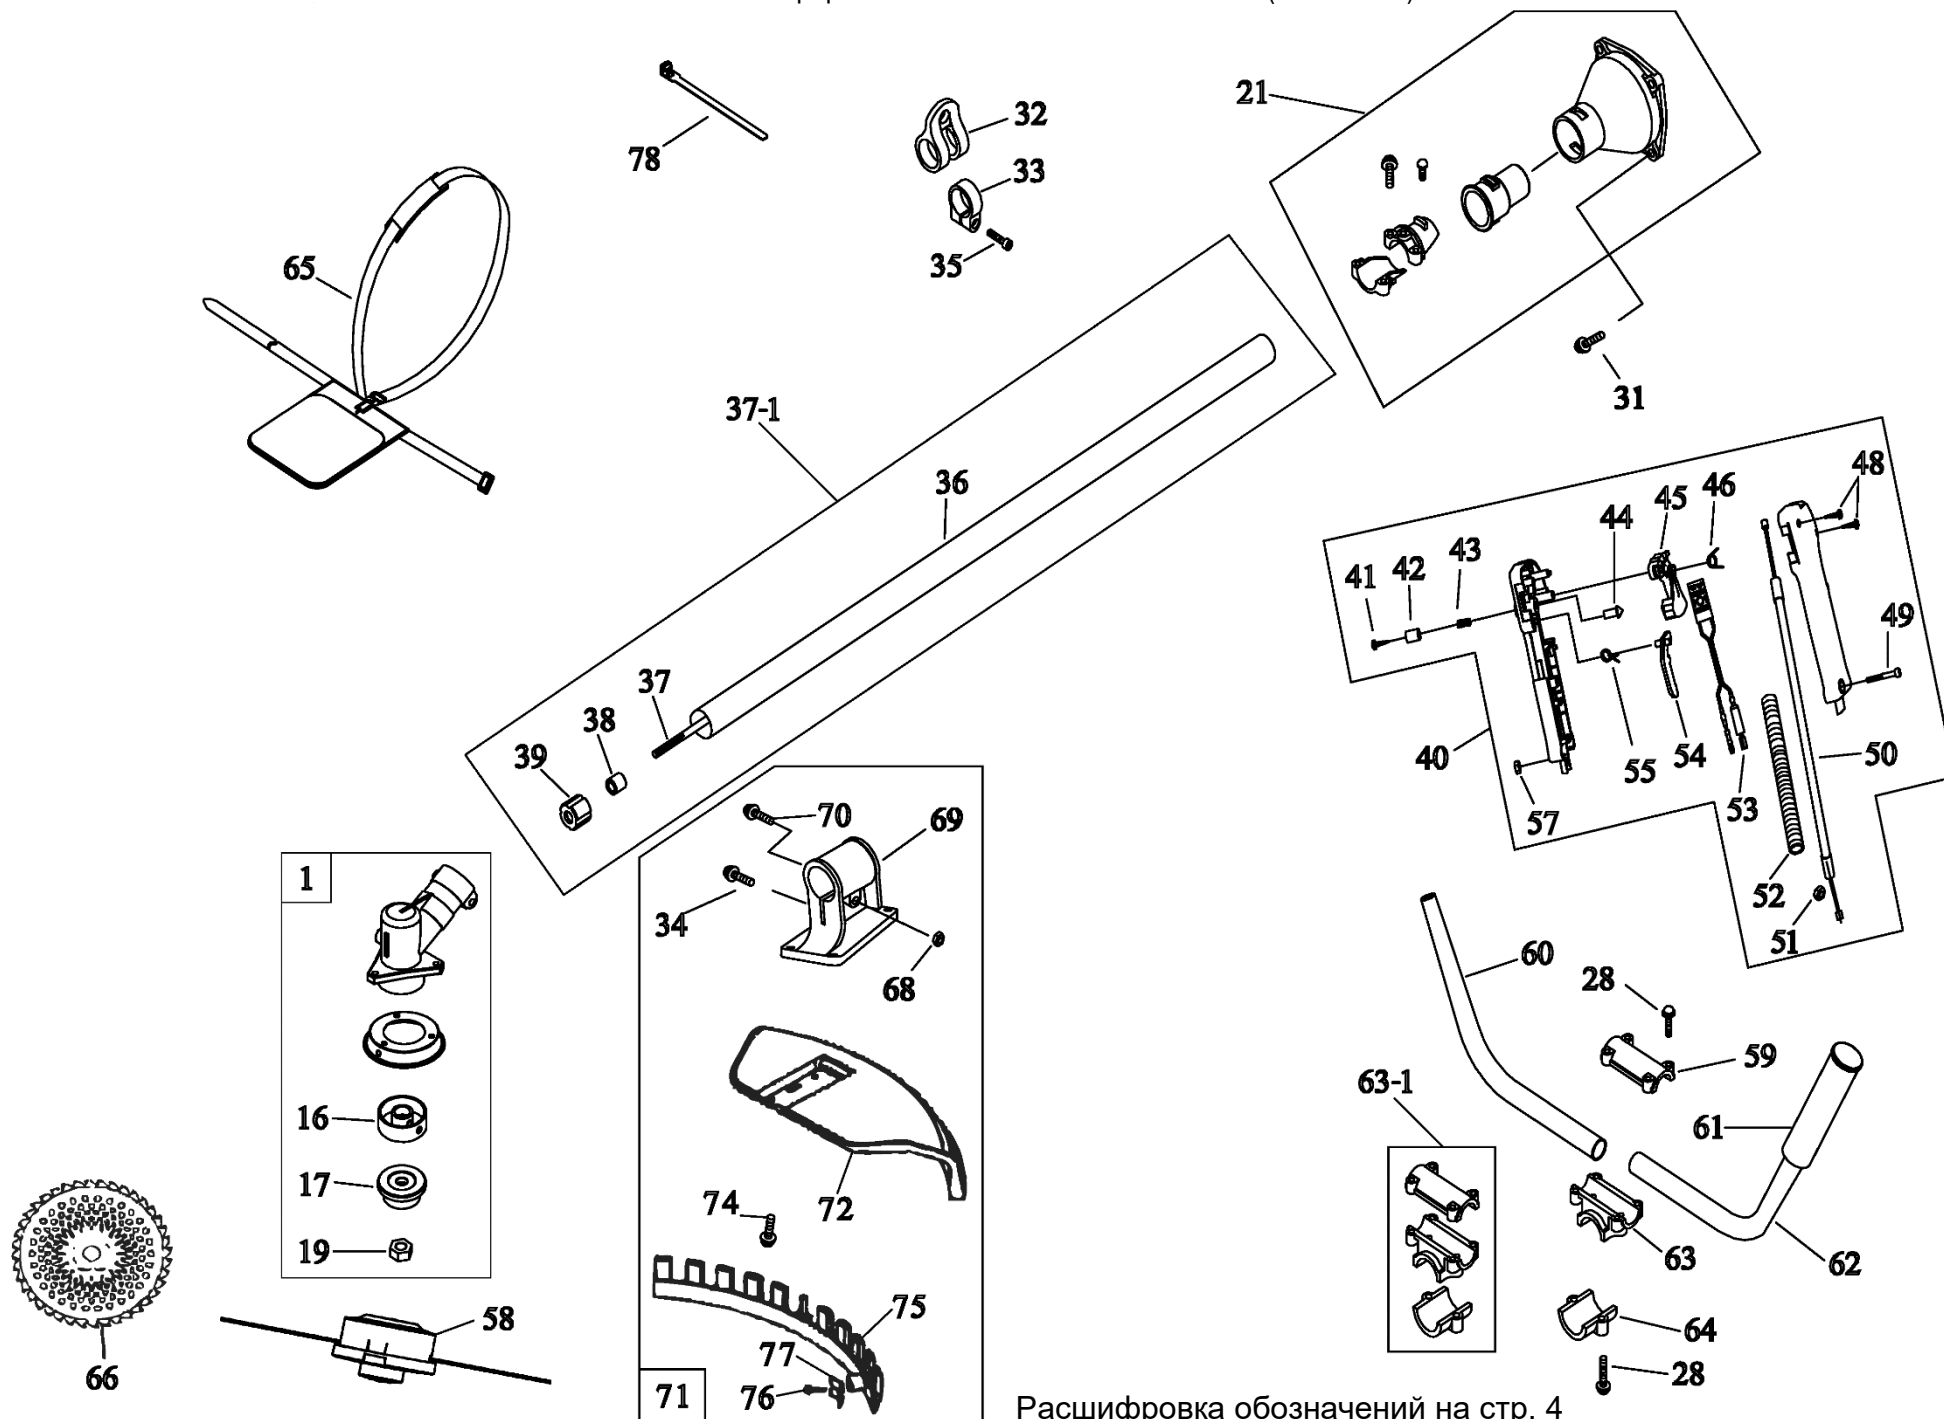

** В заводском исполнении прямой шланг черный, обратный прозрачный. В запчастях поставляется прозрачный шланг длиной 165мм, при необходимости обрезать по месту, также поставляется прозрачный шланг длиной 5м, артикул 1700004.

Расшифровка обозначений на стр. 4

№	Артикул	Наименование	Σ	№	Артикул	Наименование	Σ
1	E4	Редуктор	1	51	400088	Гайка М6	2
16	02020100040	Шайба редуктора защитная	1	52	300221	Гофра	1
17	02020100045	Шайба ножа прижимная	1	53	02050050296	Выключатель	1
19	04040401007	Гайка крепления ножа	1	54	200354	Предохранитель	1
21	61270020002	Корпус сцепления в сборе	1	55	200115	Пружина	1
28	20100036	Винт М5х25	4	57	400168	Гайка М5	1
31	03010010060	Винт М6х20	4	58	C5142*	Головка триммерная SpeedFeed	1
32	70030180133	Кронштейн крепления ремня	1	59	32300011	Кронштейн, верхняя часть	1
33	70030160007	Фиксатор кронштейна	1	60	02020160596	Рукоятка, правая половина	1
34	20100100	Винт М5х14	1	61	02080020123	Ручка левой рукоятки	1
35	20100025	Винт М5х20	1	62	02020160595	Рукоятка, левая половина	1
36	02010010091	Штанга пустая	1	63	32300017	Кронштейн, средняя часть	1
37	02020060017	Вал штанги	1	63-1	1700006	Кронштейн, комплект	1
37-1	1700036	Штанга, комплект	1	64	32300012	Кронштейн, нижняя часть	1
38	143112310	Втулка вала штанги	6	65	C4005*	Ремень двойной	1
39	143112330	Амортизатор	6	66	C5107*	Нож 40/255/25,4	1
40	325090247	Рукоятка управления, комплект	1	68	20300020	Гайка М5	2
41	400084	Винт самонарезающий 2,9х10	1	69	143117910	Кронштейн крепления кожуха	1
42	300253	Фиксатор газа	1	70	20100043	Винт М5х30	2
43	200116	Пружина	1	71	P1	Кожух, комплект	1
44	300047	Штифт	1	72	32240343	Кожух защитный	1
45	200353	Курок газа	1	74	32400130	Винт М5х16	4
46	200114	Пружина	1	75	143117210	Фартук	1
48	400085	Винт самонарезающий 2,9х18	2	76	20400001	Винт самонарезающий 4,2х16	2
49	400086	Винт М5х27	1	77	02020070102	Нож для обрезки корда	1
50	02050040048	Трос газа	1				