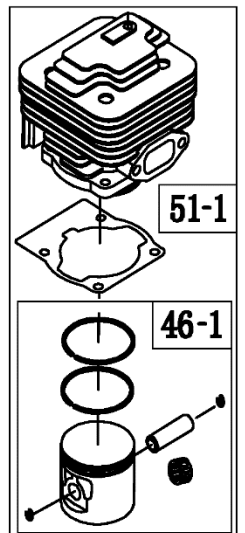

Расшифровка
обозначений
на стр. 2