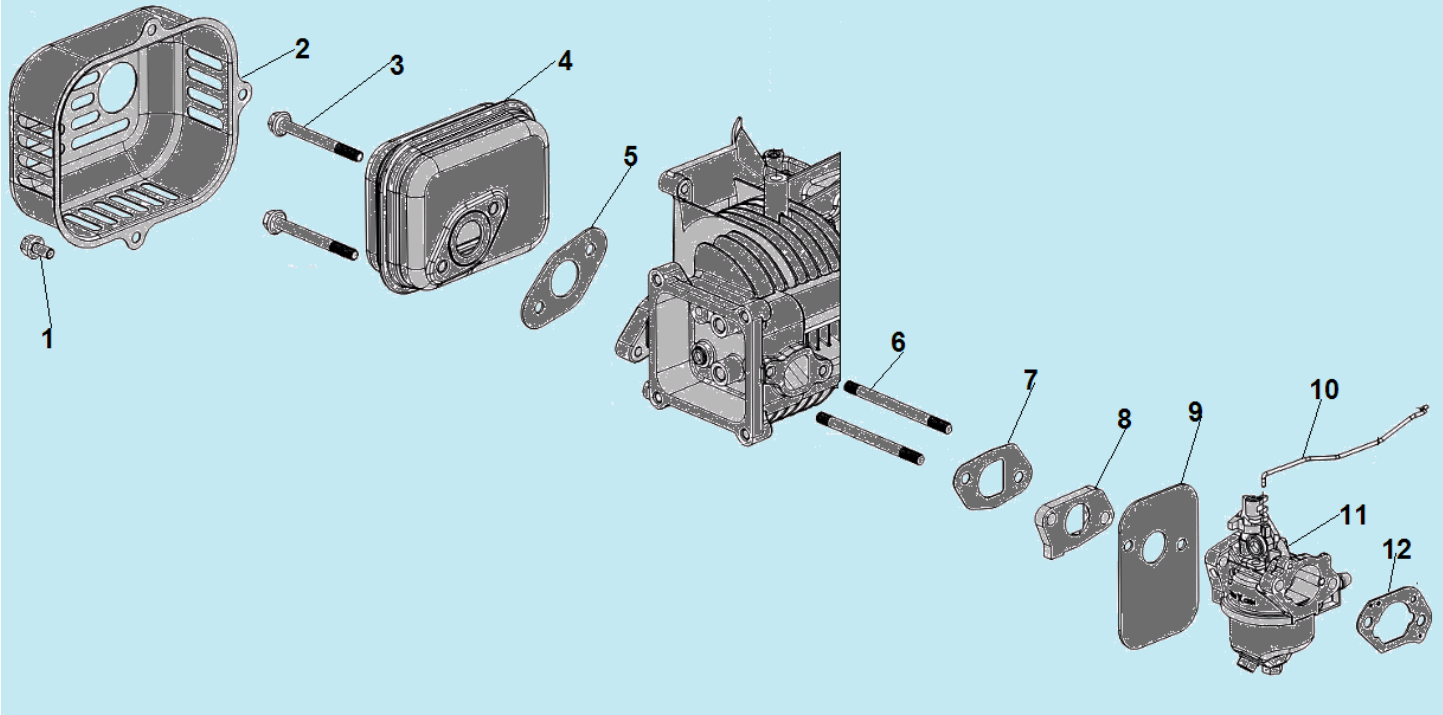

№	Артикул	Наименование	К-во	№	Артикул	Наименование	К-во
1	110810224-0001	Картер	1	9	120250045-0001	Прокладка крышки клапанов	1
2	380650335-0001	Сальник коленвала 25x38x7	1	10	120230118-0001	Крышка клапанов	1
3	110850019-0001	Прокладка крышки сапуна	1	11	380020070-0001	Болт	4
4	110840027-0001	Крышка клапана сапуна	1	12	<b>140450022-0001</b>	<b>Коромысло клапана комплект</b>	<b>2</b>
5	110860005-0001	Клапан сапуна	1	13	140710013-0002	Направляющая толкателя клапана	1
6	<b>500550034-0001</b>	<b>Комплект клапанов</b>	<b>1</b>	14	140380020-0001	Сухарь клапана	2
7	140690002-0001	Тарелка толкателя клапана	2	15	140340039-0001	Пружина клапана	2
8	140670029-0001	Толкатель (штанга) клапана	2	16	F7RTC	Свеча зажигания	

№	Артикул	Наименование	К-во	№	Артикул	Наименование	К-во
1	380140209-0001	Болт	4	7	170430148-0001	Прокладка под теплоизолятор	1
2	180960128-0001	Крышка глушителя	1	8	170440055-0001	Теплоизолятор	1
3	380140173-0002	Болт	2	9	170450006-0001	Прокладка под карбюратор	1
4	180571658-0001	Глушитель	1	10	171590025-0001	Тяга рычага регулятора оборотов	1
5	180660077-0001	Прокладка глушителя	1	11	170021321-0001	Карбюратор	1
6	380180124-0001	Шпилька крепления карбюратора	2	12	170430162-0001	Прокладка под корпус фильтра	1

№	Артикул	Наименование	К-во	№	Артикул	Наименование	К-во
1	380741094-0001	Шланг сапуна	1	<b>8</b>	<b>170490156-0001</b>	<b>Бак топливный комплект</b>	<b>1</b>
<b>2</b>	<b>180020732-0001</b>	<b>Корпус фильтра комплект</b>	<b>1</b>	9	170870094-0001	Крышка топливного бака	1
3	170260008-0001	Праймер	1	10	380020071-0001	Болт	2
4	173270002-0001	Фиксатор	1	11	170010017-0001	Топливный фильтр	1
5	180130251-0001	Основной фильтр	1	12	380950190-0001	Хомут шланга	2
6	180130250-0001	Предварительный фильтр	1	13	380750633-0001	Топливный шланг	1
7	380370066-0001	Гайка	2	14	180070204-0001	Крышка воздушного фильтра	1