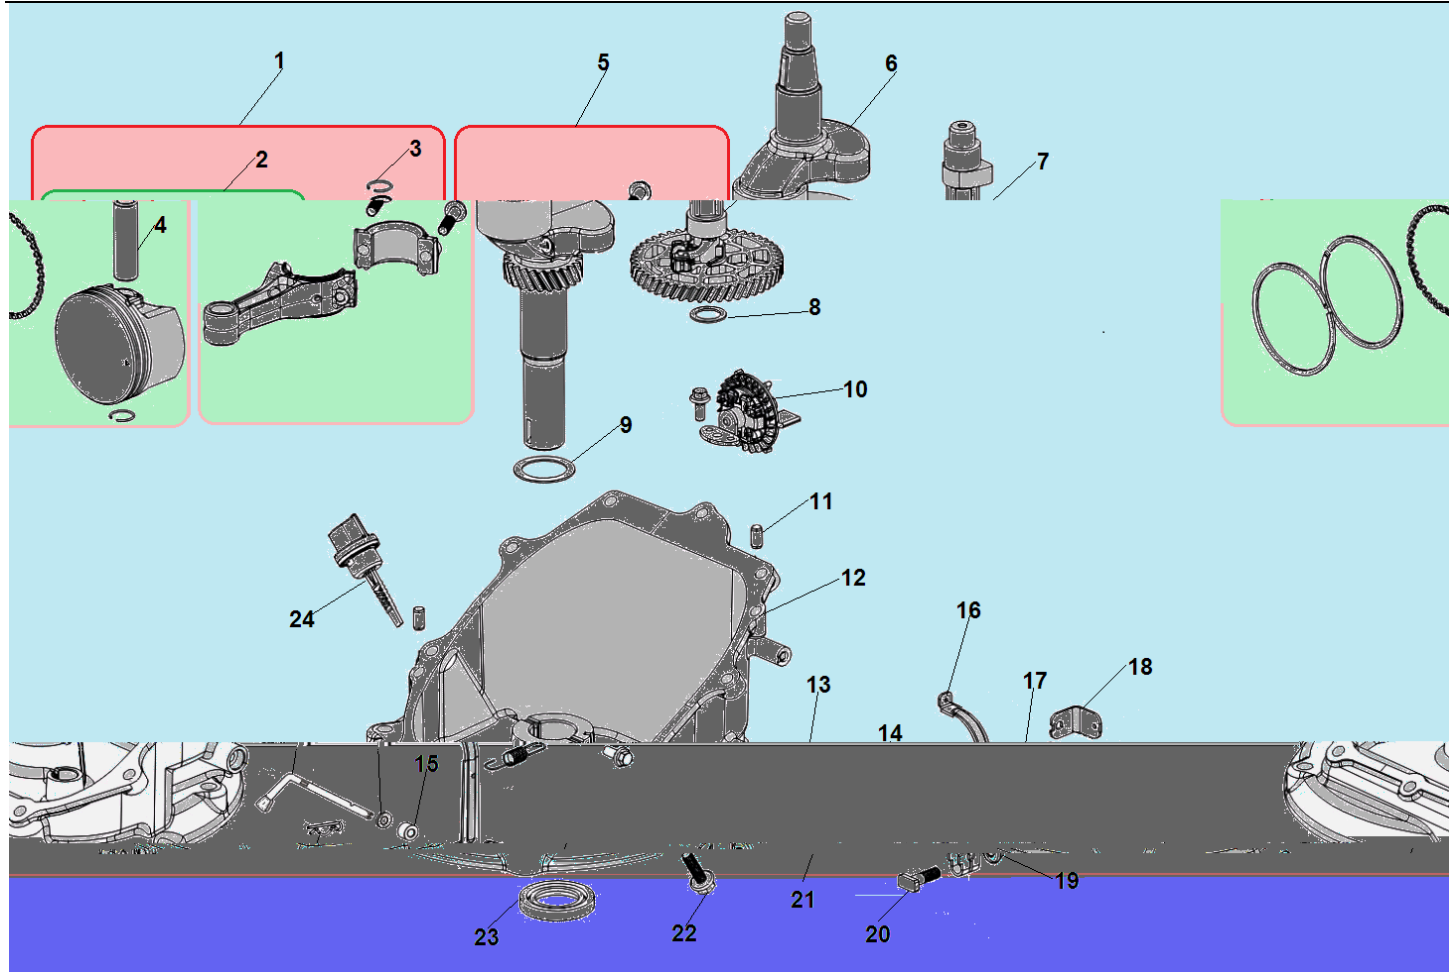

№	Артикул	Наименование	К-во	№	Артикул	Наименование	К-во
1	TW00040009	Поршень 65x38 мм комплект	1	13	171630010-0001	Вал регулятора оборотов	1
2	130070197-0001	Комплект колец 65x1,2x1,5 мм	1	14	380450527-0001	Шайба	1
3	380560055-0001	Стопорное кольцо	2	15	60360080000	Сальник вала 6x11x4	1
4	130060030-0001	Палец поршня	1	16	171620033-0001	Рычаг регулятора оборотов	1
5	130150099-0001	Шатун комплект	1	17	171600064-0001	Пружина рычага	1
6	130290413-0001	Коленвал	1	18	171680122-0001	Кронштейн крепления троса газа	1
7	140020117-0001	Распредвал	1	19	380370048-0001	Гайка М6	1
8	380450534-0001	Шайба распредвала	1	20	380250002-0001	Болт М6x21	1
9	380450518-0001	Шайба коленвала	1	21	381350004-0001	Шплинт	1
10	171750024-0001	Центробежный регулятор оборотов	1	22	380140086-0002	Болт	12
11	380600184-0001	Направляющий штифт	1	23	380650347-0001	Сальник коленвала 25x41,25x6	1
12	110820117-0001	Крышка картера	1	24	110690067-0001	Щуп уровня масла	1