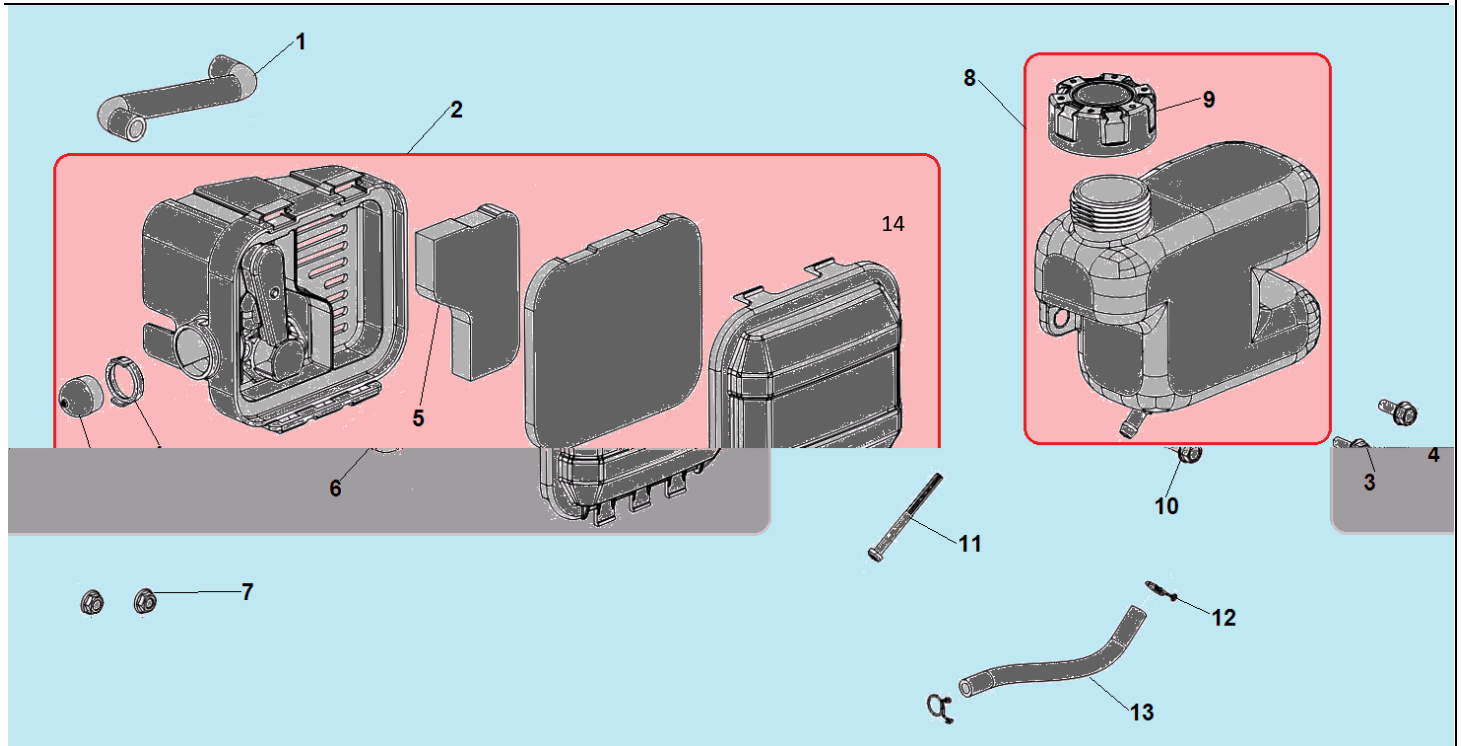

№	Артикул	Наименование	К-во	№	Артикул	Наименование	К-во
1	380370066-0001	Гайка	3	5	380370051-0001	Гайка крепления маховика	1
2	193490246-0002	Стартер в сборе	1	6	270020232-0001	Маховик	1
3	160210109-0001	Кожух маховика	1	7	DN01D000	Магнето	1
4	380850010-0001	Шпилька	2	8	380850016-0001	Шпилька	1

№	Артикул	Наименование	К-во	№	Артикул	Наименование	К-во
1	110810224-0001	Картер	1	9	120250045-0001	Прокладка крышки клапанов	1
2	380650335-0001	Сальник коленвала 25x38x7	1	10	120230118-0001	Крышка клапанов	1
3	110850019-0001	Прокладка крышки сапуна	1	11	380020070-0001	Болт	4
4	110840027-0001	Крышка клапана сапуна	1	12	<b>140450022-0001</b>	<b>Коромысло клапана комплект</b>	<b>2</b>
5	110860005-0001	Клапан сапуна	1	13	140710013-0002	Направляющая толкателя клапана	1
6	<b>500550034-0001</b>	<b>Комплект клапанов</b>	<b>1</b>	14	140380020-0001	Сухарь клапана	2
7	140690002-0001	Тарелка толкателя клапана	2	15	140340039-0001	Пружина клапана	2
8	140670029-0001	Толкатель (штанга) клапана	2	16	F7RTC	Свеча зажигания	

№	Артикул	Наименование	К-во	№	Артикул	Наименование	К-во
1	380741094-0001	Шланг сапуна	1	<b>8</b>	<b>170490156-0001</b>	<b>Бак топливный комплект</b>	<b>1</b>
<b>2</b>	<b>180020732-0001</b>	<b>Корпус фильтра комплект</b>	<b>1</b>	9	170870094-0001	Крышка топливного бака	1
3	170260008-0001	Праймер	1	10	380020071-0001	Болт	2
4	173270002-0001	Фиксатор	1	11	170010017-0001	Топливный фильтр	1
5	180130251-0001	Основной фильтр	1	12	380950190-0001	Хомут шланга	2
6	180130250-0001	Предварительный фильтр	1	13	380750633-0001	Топливный шланг	1
7	380370066-0001	Гайка	2	14	180070204-0001	Крышка воздушного фильтра	1