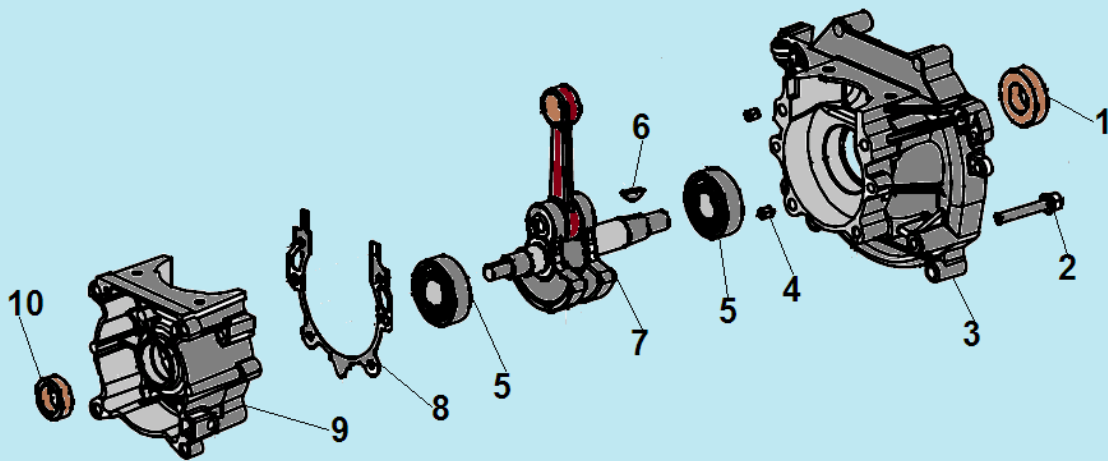

№	Артикул	Наименование	К-во	№	Артикул	Наименование	К-во
1	914405202	Болт М5х20	1	7	L7T	Свеча зажигания	1
2	043265140	Уплотнительная прокладка	1	8	052212110	Цилиндр	1
3	043265110	Крышка цилиндра	1	9	043212710	Прокладка цилиндра	1
4	914405122	Винт 5х12	1	10	<b>052221000</b>	<b>Поршень комплект</b>	<b>1</b>
5	043265610	Накладка крышки цилиндра	1	11	052221200	Кольцо поршневое	2
6	910405202	Болт М5х20	4	12	971101415	Подшипник пальца 10х13х14	1

№	Артикул	Наименование	К-во	№	Артикул	Наименование	К-во
1	980153007	Сальник коленвала 15x30x7	1	6	951103130	Шпонка маховика 3x5x13	1
2	910405352	Болт М5x32	4	7	052222000	Коленвал	1
3	043231110	Картер сторона маховика	1	8	043231170	Прокладка картера	1
4	952104100	Штифт 4x10	4	9	043231130	Картер сторона стартера	1
5	976162020	Подшипник коленвала 6202	2	10	980122207	Сальник коленвала 12x22x7	1

№	Артикул	Наименование	К-во	№	Артикул	Наименование	К-во
1	043231110	Картер сторона маховика	1	<b>8</b>	<b>033245100</b>	<b>Сцепление комплект</b>	<b>1</b>
2	043241110	Маховик	1	9	033245150	Пружина сцепления	1
3	933008002	Гайка маховика	1	10	941510001	Шайба болта	2
4	033245950	Шайба сцепления	2	11	043245910	Болт крепления сцепления	2
5	910405202	Болт М5х20	2	12	043234100	Крышка сцепления	1
<b>6</b>	<b>043241200</b>	<b>Магнето</b>	<b>1</b>	13	910405252	Болт М5х25	4
7	043241260	Колпак свечи	1				