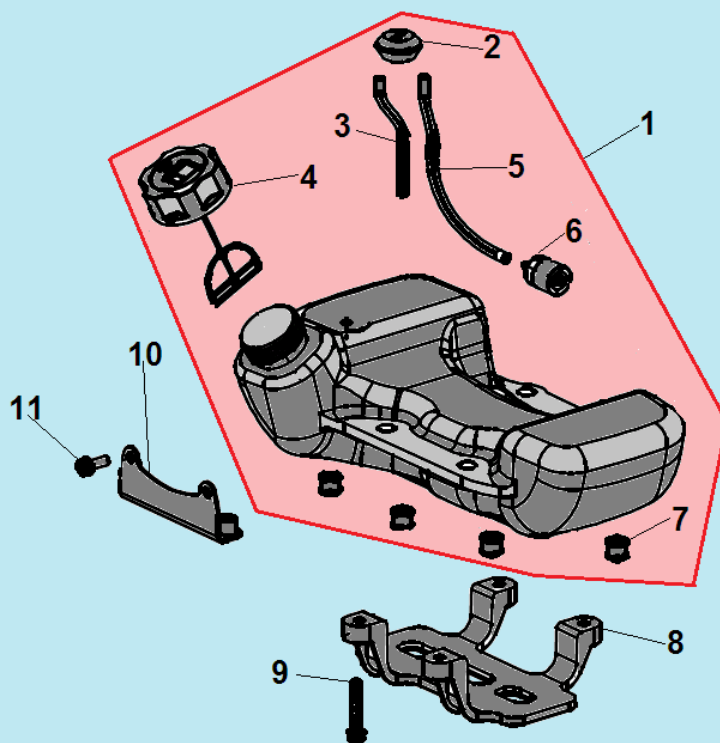

№	Артикул	Наименование	К-во	№	Артикул	Наименование	К-во
1	043254100	Бак топливный комплект	1	7	043254810	Амортизатор топливного бака	4
2	043254230	Уплотнение топливного шланга	1	8	043254910	Защита топливного бака	1
3	043254250	Шланг праймера	1	9	914405202	Болт М5х20	4
4	043254500	Пробка топливного бака	1	10	043254930	Кронштейн крепления бака	1
5	043254240	Шланг топливный	1	11	914405202	Болт М5х20	2
6	02050120002	Фильтр топливный	1	12