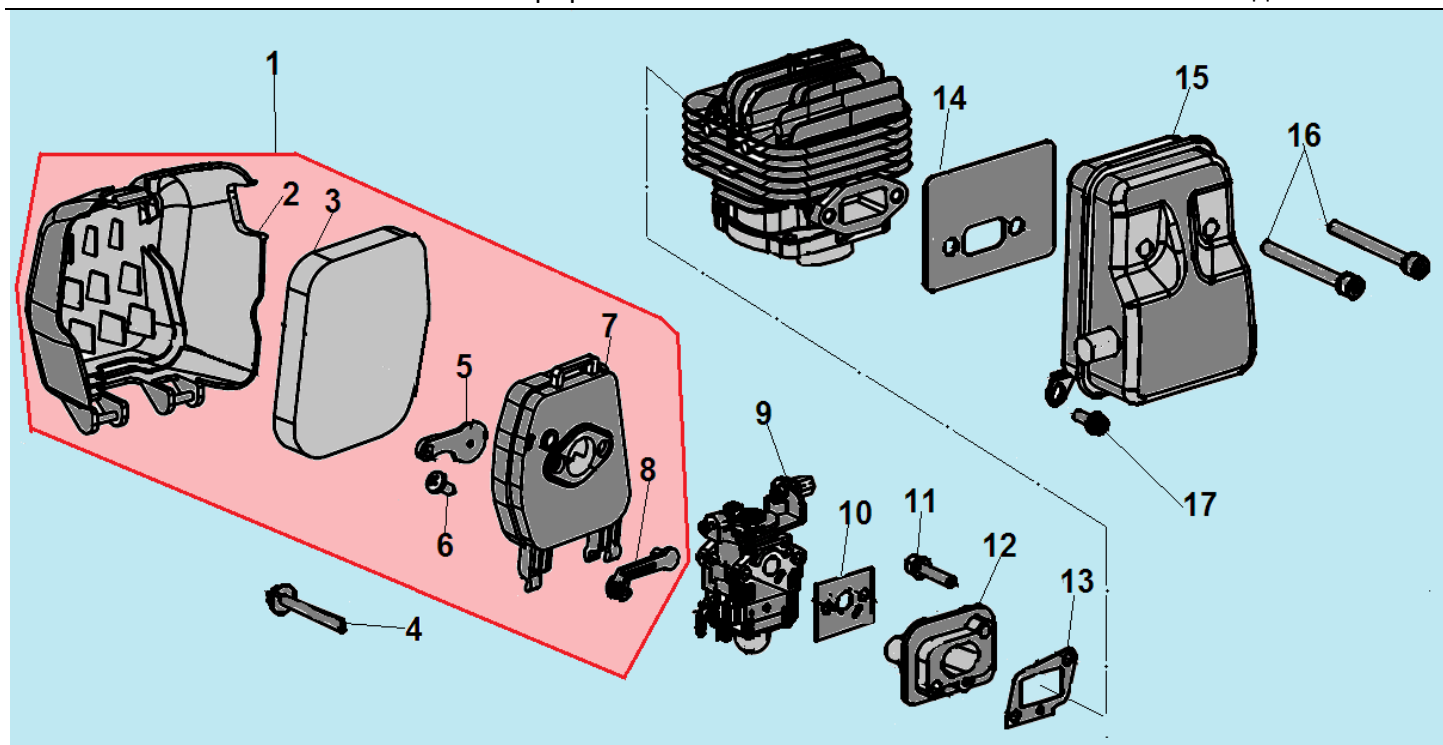

№	Артикул	Наименование	К-во	№	Артикул	Наименование	К-во
1	043253001	Корпус фильтра комплект	1	10	043251710	Прокладка под карбюратор	1
2	043253511	Крышка воздушного фильтра	1	11	910405252	Болт М5х25	2
3	043253211	Фильтр воздушный	1	12	043214110	Теплоизолятор	1
4	910405552	Болт крепления корпуса М5х55	2	13	043214710	Прокладка под теплоизолятор	1
5	043253131	Воздушная заслонка	1	14	043216710	Прокладка глушителя	1
6	921229072	Винт крепления заслонки	1	15	043216100	Глушитель	1
7	043253111	Корпус воздушного фильтра	1	16	910406552	Болт М6х55	2
8	043253151	Рычаг воздушной заслонки	1	17	914405122	Винт 5х12	1
9	043251000	Карбюратор	1