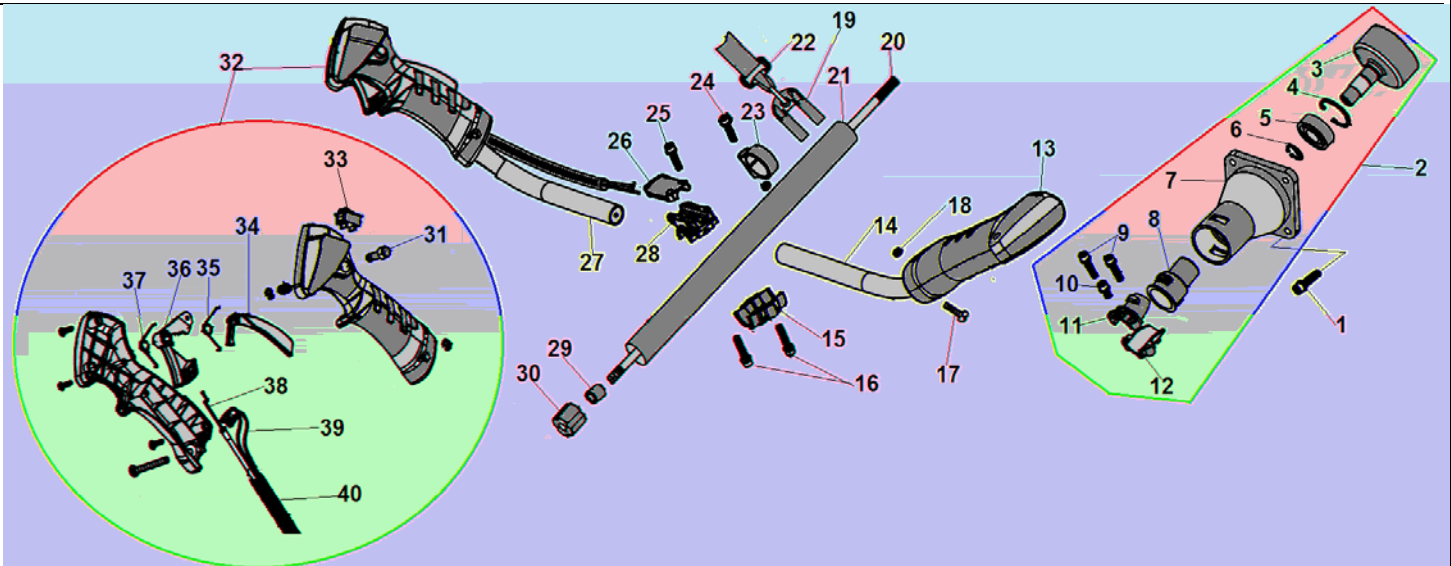

№	Артикул	Наименование	К-во	№	Артикул	Наименование	К-во
1	043231110	Картер сторона маховика	1	<b>8</b>	<b>033245100</b>	<b>Сцепление комплект</b>	<b>1</b>
2	043241110	Маховик	1	9	033245150	Пружина сцепления	1
3	933008002	Гайка маховика	1	10	941510001	Шайба болта	2
4	033245950	Шайба сцепления	2	11	043245910	Болт крепления сцепления	2
5	910405202	Болт М5х20	2	12	043234100	Крышка сцепления	1
<b>6</b>	<b>043241200</b>	<b>Магнето</b>	<b>1</b>	13	910405252	Болт М5х25	4
7	043241260	Колпак свечи	1				

№	Артикул	Наименование	К-во	№	Артикул	Наименование	К-во
1	910406202	Болт М6х20	4	21	102614370	Штанга	1
<b>2</b>	<b>C4</b>	<b>Корпус сцепления комплект</b>	<b>1</b>	22	143116110	Ремень	1
3	143111200	Барабан сцепления	1	23	143112890	Хомут крепления ремня	1
4	942235001	Стопорное кольцо 35	1	24	910405202	Болт М5х20	1
5	976362020	Подшипник 6202-2RS	1	25	910405252	Болт М5х25	4
6	942115012	Стопорное кольцо 15	1	26	143112730	Крышка кронштейна	1
7	143111110	Корпус барабана сцепления	1	27	143113110	Правая трубчатая ручка	1
8	143111510	Амортизатор штанги	1	28	143112710	Кронштейн средняя часть	1
9	910405252	Болт М5х25	2	29	143112310	Опорная втулка вала	6
10	910405122	Болт М5х12	1	30	143112330	Амортизатор втулки	6
11	143111310	Скоба А фиксатора штанги	1	31	143113240	Кнопка стопора	1
12	143111330	Скоба В фиксатора штанги	1	<b>32</b>	<b>H12</b>	<b>Рукоятка управления комплект</b>	<b>1</b>
13	143113810	Левая рукоятка	1	33	143113510	Выключатель зажигания	1
14	143113120	Левая трубчатая ручка	1	34	143113450	Стопорный рычаг	1
15	143112770	Нижняя крышка кронштейна	1	35	143113470	Пружина стопорного рычага	1
16	910405302	Болт М5х30	2	36	143113410	Курок газа	1
17	914405322	Болт М5х32	1	37	143113430	Пружина курка газа	1
18	930005002	Гайка М5		38	143113610	Трос газа	1
19	143112810	Скоба ремня	1	39	143113630	Низковольтные провода	1
20	100814600	Вал штанги	1	40	143113680	Оболочка троса	1