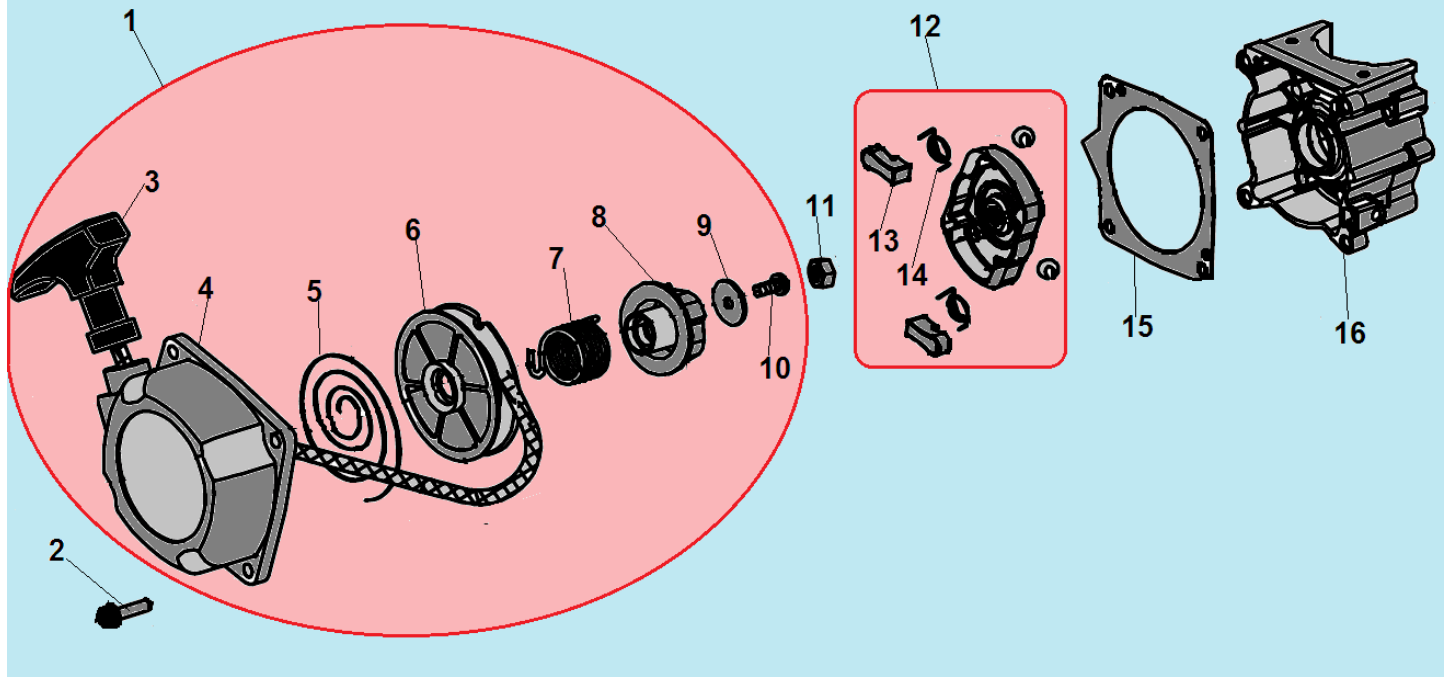

№	Артикул	Наименование	К-во	№	Артикул	Наименование	К-во
1	914405202	Болт М5х20	1	7	L7T	Свеча зажигания	1
2	043265140	Уплотнительная прокладка	1	8	052212110	Цилиндр	1
3	043265110	Крышка цилиндра	1	9	043212710	Прокладка цилиндра	1
4	914405122	Винт 5х12	1	10	<b>052221000</b>	<b>Поршень комплект</b>	<b>1</b>
5	043265610	Накладка крышки цилиндра	1	11	052221200	Кольцо поршневое	2
6	910405202	Болт М5х20	4	12	971101415	Подшипник пальца 10х13х14	1

№	Артикул	Наименование	К-во	№	Артикул	Наименование	К-во
1	043231110	Картер сторона маховика	1	<b>8</b>	<b>033245100</b>	<b>Сцепление комплект</b>	<b>1</b>
2	043241110	Маховик	1	9	033245150	Пружина сцепления	1
3	933008002	Гайка маховика	1	10	941510001	Шайба болта	2
4	033245950	Шайба сцепления	2	11	043245910	Болт крепления сцепления	2
5	910405202	Болт М5х20	2	12	043234100	Крышка сцепления	1
<b>6</b>	<b>043241200</b>	<b>Магнето</b>	<b>1</b>	13	910405252	Болт М5х25	4
7	043241260	Колпак свечи	1				