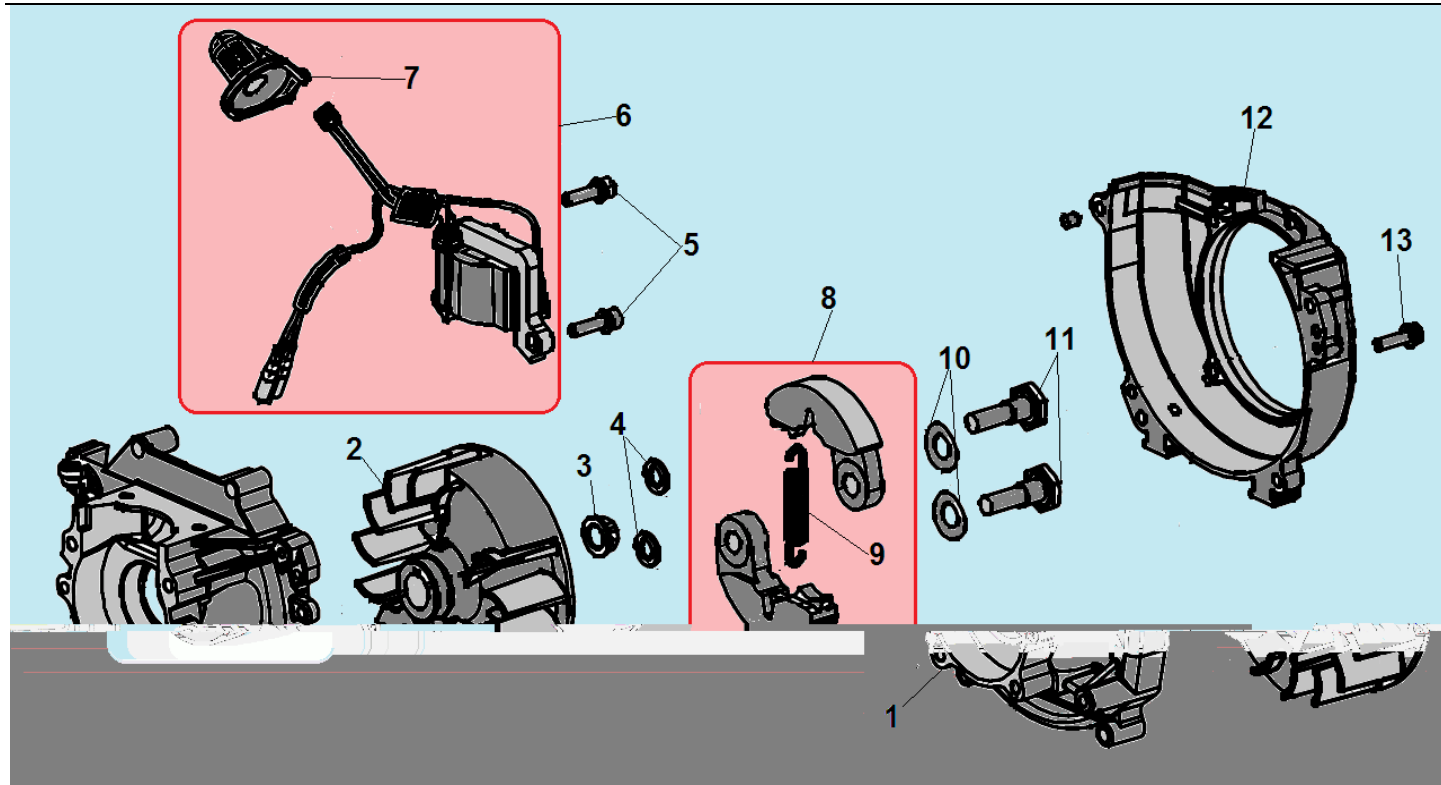

№	Артикул	Наименование	К-во	№	Артикул	Наименование	К-во
1	914405202	Болт М5х20	1	7	L7T	Свеча зажигания	1
2	043265140	Уплотнительная прокладка	1	8	052212110	Цилиндр	1
3	043265110	Крышка цилиндра	1	9	043212710	Прокладка цилиндра	1
4	914405122	Винт 5х12	1	10	<b>052221000</b>	<b>Поршень комплект</b>	<b>1</b>
5	043265610	Накладка крышки цилиндра	1	11	052221200	Кольцо поршневое	2
6	910405202	Болт М5х20	4	12	971101415	Подшипник пальца 10х13х14	1

№	Артикул	Наименование	К-во	№	Артикул	Наименование	К-во
1	980153007	Сальник коленвала 15x30x7	1	6	951103130	Шпонка маховика 3x5x13	1
2	910405352	Болт М5x32	4	7	052222000	Коленвал	1
3	043231110	Картер сторона маховика	1	8	043231170	Прокладка картера	1
4	952104100	Штифт 4x10	4	9	043231130	Картер сторона стартера	1
5	976162020	Подшипник коленвала 6202	2	10	980122207	Сальник коленвала 12x22x7	1

№	Артикул	Наименование	К-во	№	Артикул	Наименование	К-во
1	043231110	Картер сторона маховика	1	<b>8</b>	<b>033245100</b>	<b>Сцепление комплект</b>	<b>1</b>
2	043241110	Маховик	1	9	033245150	Пружина сцепления	1
3	933008002	Гайка маховика	1	10	941510001	Шайба болта	2
4	033245950	Шайба сцепления	2	11	043245910	Болт крепления сцепления	2
5	910405202	Болт М5х20	2	12	043234100	Крышка сцепления	1
<b>6</b>	<b>043241200</b>	<b>Магнето</b>	<b>1</b>	13	910405252	Болт М5х25	4
7	043241260	Колпак свечи	1				